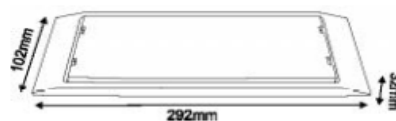

#### Dimensions

Overall Length	<b>292mm</b>
Width	<b>102mm</b>
Height	<b>32mm</b>

ΑΥΤΟΚΟΛΛΗΤΑ / STICKERS / SAMOLEPKY / СТИКЕРИ 60x200mm

	
HAP1	Βέλος επάνω / Arrow up / Šipka nahoru / Стрелка нагоре
HAP2	Βέλος κάτω / Arrow down / Šipka dolů / Стрелка надолу
HAP3	Βέλος δεξιά / Arrow right / Šipka vpravo / Стрелка надясно
HAP4	Βέλος αριστερά / Arrow left / Šipka vľavo / Стрелка наляво
HAP5	Εξόδου / Exit / Výstupní / Излизане