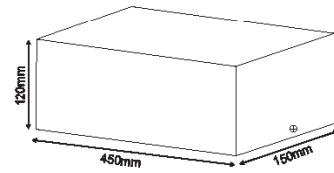

MCDAR3*

ΡΥΘΜΙΖΟΜΕΝΗ ΓΩΝΙΑ ΦΩΤΙΣΜΟΥ
ADJUSTABLE BEAM ANGLE

Ατσάλι / Steel
Стoмaнa

12V | AR111