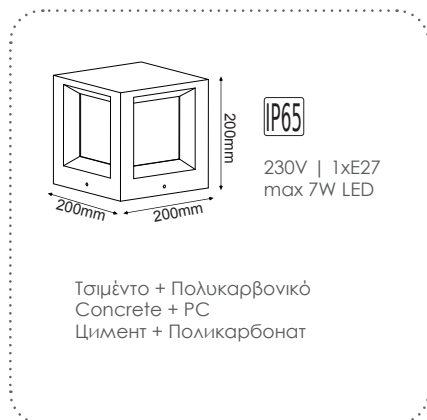

Απλικά κήπου
Garden wall luminaire **OPHELLIA**

MK041W-200
Λευκό / White

MK041B-200
Μαύρο / Black

MK041TC-200
Τερακότα / Terracotta