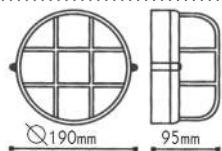

Απλίκες τύπου “χελώνα”
Bulkhead wall luminairesIP45 230V
1xE27Αλουμίνιο + Γυαλί
Aluminum + Glass
Алюминий + Сτῦκλο
 ΠΡΙΣΜΑΤΙΚΟ ΚΑΛΥΜΜΑ
PRISMATIC COVER
**HI5033W**
Λευκό / White**HI5033WMS**
Αμμώδες Λευκό / Sandy White**HI5033BMS**
Αμμώδες Μαύρο / Sandy Black**HI5033G**
Γκρι / Grey**HI5033GDS**
Αμμώδες Γκρι / Sandy Grey**HI5033GB**
Χρυσό-Μαύρο / Gold-BlackΑπλίκες τύπου “χελώνα”
Bulkhead wall luminairesIP45 230V
1xE27Αλουμίνιο + Γυαλί
Aluminum + Glass
Алюминий + Сτῦκλο
 ΠΡΙΣΜΑΤΙΚΟ ΚΑΛΥΜΜΑ
PRISMATIC COVER
**HI5035WMS**
Αμμώδες Λευκό / Sandy White**HI5035BMS**
Αμμώδες Μαύρο / Sandy Black**HI5035GDS**
Αμμώδες Γκρι / Sandy Grey**HI5035GB**
Χρυσό-Μαύρο / Gold-BlackΑπλίκες τύπου “χελώνα”
Bulkhead wall luminairesIP45 230V
1xE27Αλουμίνιο + Γυαλί
Aluminum + Glass
Алюминий + Сτῦκλο
 ΠΡΙΣΜΑΤΙΚΟ ΚΑΛΥΜΜΑ
PRISMATIC COVER
**HI5011W**
Λευκό / White
Бяλ**HI5011B**
Μαύρο / Black
Черно**HI5011G**
Γκρι / Grey
Сив**HI5011GB**
Χρυσό-Μαύρο / Gold-Black
Златно-Черно**HI5011R**
Σκουριά / Rust
РъждаΑπλίκες τύπου “χελώνα”
Bulkhead wall luminairesIP45 230V
1xE27Αλουμίνιο + Γυαλί
Aluminum + Glass
Алюминий + Сτῦκλο
 ΠΡΙΣΜΑΤΙΚΟ ΚΑΛΥΜΜΑ
PRISMATIC COVER
**HI5012G**
Γκρι / Grey
Сив**HI5012W**
Λευκό / White
Бяλ**HI5012B**
Μαύρο / Black
Черно**HI5012GB**
Χρυσό-Μαύρο / Gold-Black
Златно-Черно**HI5012R**
Σκουριά / Rust
Ръжда