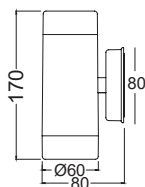

ΣΠΟΤ τοίχου 2 δέσμεων
2 Beams wall luminaires

IP65 230V
2xGU10 max 3W LED

SL7031W
Λευκό / White

SL7031DG
Σκούρο Γκρι / Dark Grey

SL7031B
Μαύρο / Black

SL7031R
Σκουριά / Rust

SL7031G
Γκρι / Grey