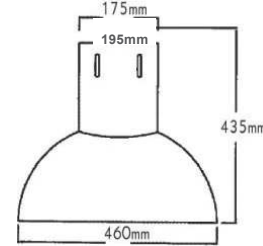

Καμπάνα / High Bay Luminaire **ARTEMIS**

Αλουμίνιο
Aluminium
Алюминий

IP54 230V
1xE27/E40

- ΑΝΤΑΥΓΑΣΤΗΡΑΣ
  REFLECTOR
- ΔΕΧΕΤΑΙ CFL | LED ΛΑΜΠΤΗΡΑ
  ACCEPTS CFL | LED LAMP
- ΔΕΧΕΤΑΙ ΑΚΡΥΛΙΚΟ ΚΑΛΥΜΜΑ, ΓΥΑΛΙ
  ACCEPTS ACRYLIC COVER, GLASS