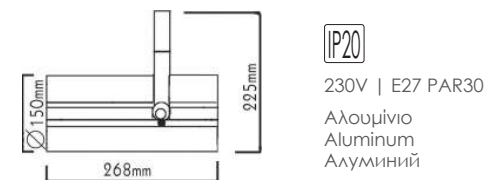

- ΠΥΘΜΙΖΟΜΕΝΟΣ ΒΡΑΧΙΟΝΑΣ
  ADJUSTABLE BRACKET
- ΧΩΡΙΣ ΣΥΣΤΗΜΑ ΕΝΑΥΣΗΣ
  WITHOUT GEAR BOX