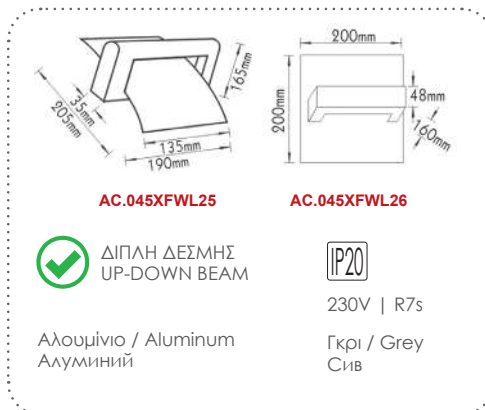

***AC.045XFWL40**
2xG9

Απλικά 2 δέσμεων έμμεσου φωτισμού
Up-down beam wall indirect luminaire R7s

***AC.045XFWL25**
1xR7s 118mm

***AC.045XFWL26**
1xR7s 78mm

Περιστρεφόμενη απλικά
Rotating wall luminaire R7s / T5