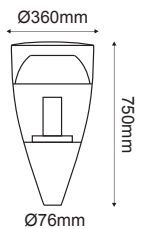

ΦΩΤΙΣΤΙΚΑ ΠΛΑΤΕΙΩΝ PARK LUMINAIRES

Κεφαλή Φωτιστικού Top Luminaire **EVOLUTION**

Αλουμίνιο + Πολυκαρβονικό
Aluminum + PC
Алюминий + Поликарбонат

Γκρι / Grey
Сив

IP65 230V | 1xE27

ΕΙΔΙΚΗ ΛΕΙΤΟΥΡΓΙΑ ΑΦΥΓΡΑΝΣΗΣ
SPECIAL DRY FUNCTION