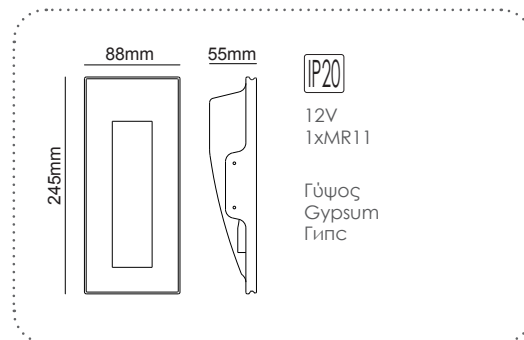

ΓΥΨΙΝΟ
GYPSUM

12-15mm
Plasterboard

LED χωνευτό trimless φωτιστικό
LED recessed trimless luminaire **MYLA**

Χωνευτό trimless φωτιστικό
Recessed trimless luminaire **MYLA**

LED χωνευτό trimless φωτιστικό
LED recessed trimless luminaire **MACY**