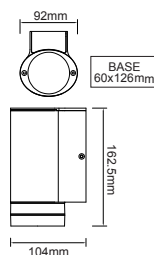

ΣΠΟΤ ΤΟΙΧΟΥ
Wall luminaires **MELITTA**