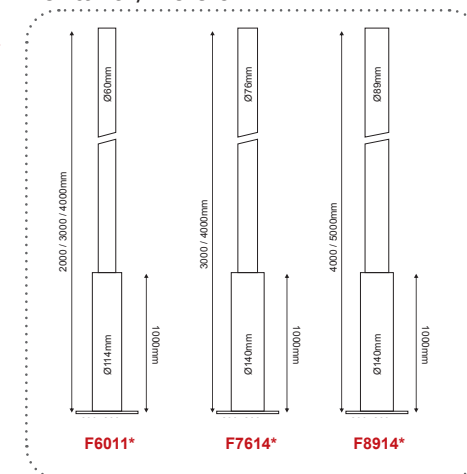

Κολώνα / Pole SININ

i Για περισσότερα τεχνικά χαρακτηριστικά, επικοινωνήστε μαζί μας.
Contact us for more technical data

✓ ΙΣΤΟΣ ΑΠΟ ΧΑΛΥΒΑ ΓΑΛΒΑΝΙΣΜΕΝΟΣ ΕΝ ΘΕΡΜΩ
STEEL HOT DIP GALVANIZED POLE

✓ ΗΛΕΚΤΡΟΣΤΑΤΙΚΗ ΒΑΦΗ ΜΕ ΦΙΝΙΡΙΣΜΑ ΣΚΟΝΗΣ ΠΟΛΥΕΣΤΕΡΑ ΓΙΑ ΑΝΤΟΧΗ ΣΤΗ ΔΙΑΒΡΩΣΗ
POWDER COATING WITH CORROSION RESISTANT POLYESTER POWDER COAT FINISH

✓ ΑΝΟΙΓΟΜΕΝΗ ΘΥΡΙΔΑ ΕΛΕΓΧΟΥ
OPENING CONTROL BOX

*Υπό κατάργηση / Under abolition / Подлежат на постепенно отстраняване

Αμμώδες Μαύρο / Sandy Black = RAL C0026

Αμμώδες Γκρι / Sandy Grey = RAL 7016M