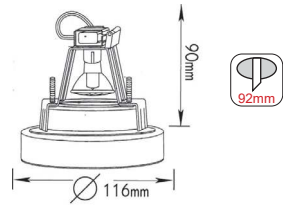

Χωνευτά σποτ κρυστάλλου
Recessed crystal spot luminaires

IP20 230V | GU10

Αλουμίνιο / Aluminum
Алюминий

- ΑΝΤΑΥΓΑΣΤΗΡΑΣ
  REFLECTOR
- ΚΡΥΣΤΑΛΛΟ ΥΨΗΛΗΣ ΔΙΑΥΓΕΙΑΣ
  HIGH CLARITY CRYSTAL