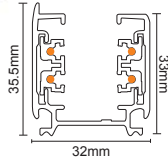

Ράγες & εξαρτήματα για τριφασική ράγα
3 phases tracks & accessories

ΡΑΓΑ / TRACK

1000mm

4W1MW

Λευκό / White

4W1MB

Μαύρο / Black

4W1MG

Γκρι / Grey

2000mm

4W2MW

Λευκό / White

4W2MB

Μαύρο / Black

4W2MG

Γκρι / Grey

3000mm

4W3MW

Λευκό / White

4W3MB

Μαύρο / Black

4W3MG

Γκρι / Grey