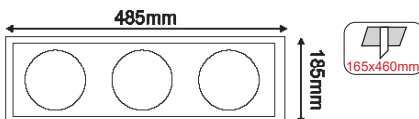

165x165mm

165x310mm

165x460mm

Ατσάλι / Steel
Стoмaнa

ΡΥΘΜΙΖΟΜΕΝΗ ΓΩΝΙΑ ΦΩΤΙΣΜΟΥ
ADJUSTABLE BEAM ANGLE

**XMQR1W**

Λευκό / White
Бял
AR111

**XMQR2W**