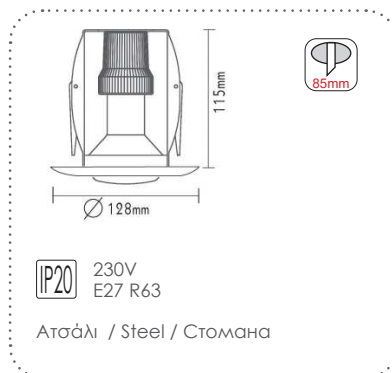

Χωνευτά στρογγυλά σποτ
Recessed round spot luminaires R63

AC.045R63W
Λευκό / White

AC.045R63WMS
Αμμώδες Λευκό / Sandy White

AC.045R63G
Γκρι / Grey

AC.045R63GAB
Μπρονζέ / Bronze

AC.045R63RAB
Χάλκινο / Copper

AC.045R63BMS
Αμμώδες Μαύρο / Sandy Black

AC.045R63NM
Νικελ ματ / Nickel matt

AC.045R63GM
Χρυσό ματ / Matt gold