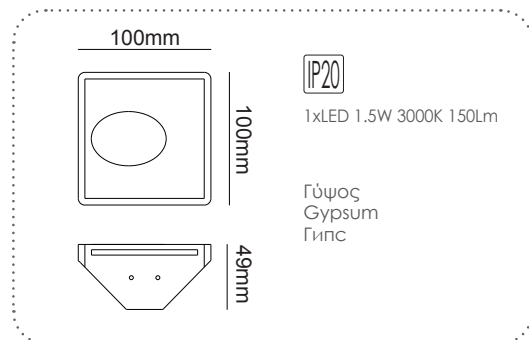

LED χωνευτό trimless φωτιστικό
LED recessed trimless luminaire **MAVIS**