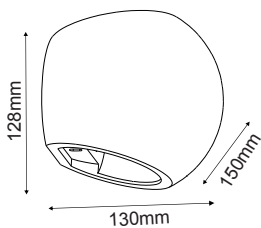

Επίτοιχο φωτιστικό
Wall luminaire **IBON**

Επίτοιχο φωτιστικό
Wall luminaire **FOGA**

IP20

230V
1xG9

Γύψος
Gypsum
Гипс