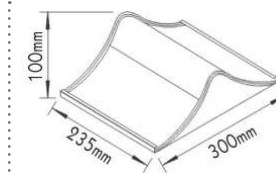

Απλικά
Wall luminaire R7s **COEB**

IP45
230V
R7s 118mm
Γκρι / Grey
Сив

Ανοξείδωτο αστάλι + Γυαλί
Stainless steel + Glass
Неръждаема стомана + Стъкло

ΛΕΠΤΟΜΕΡΕΙΕΣ ΑΛΟΥΜΙΝΙΟΥ
ALUMINUM DETAILS

ΠΥΡΙΜΑΧΟ ΓΥΑΛΙ
FIRE RESISTANT GLASS