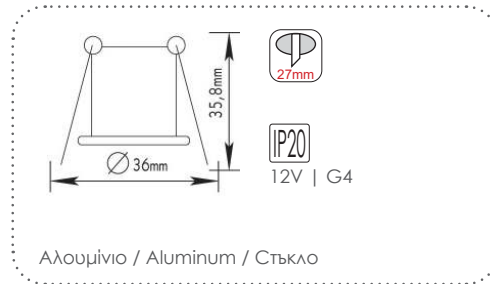

***BS3161GM**
Χρυσό ματ / Matt gold
Златο ματ

***BS3161RAB**
Χάλκινο / Copper
Μεδ

**Υπό κατάργηση / Under abolition / Подлежат на постепенно отстраняване*

ΣΠΟΤ ΕΣΩΤΕΡΙΚΩΝ ΧΩΡΩΝ
INDOOR SPOT LUMINAIRES

Χωνευτά στρογγυλά σποτ
Recessed round spot luminaires G4