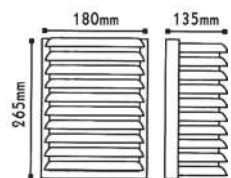

HI1032400
400mm

HI10321100
1100mm

Απλίκες κήπου τύπου “χελώνα”
Bulkhead wall luminaires

✓ ΠΡΙΣΜΑΤΙΚΟ ΚΑΛΥΜΜΑ
PRISMATIC COVER

Αλουμίνιο + Γυαλί
Aluminium + Glass
Алюминий + Сτýκλο

IP45 230V
1x E27

***HI5193**