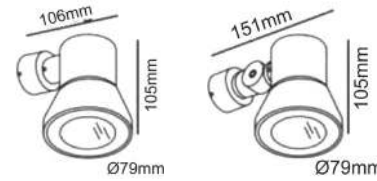

ΣΠΟΤ τοίχου
Wall luminaires

HI7361

HI7362

Αλουμίνιο + Γυαλί
Aluminum + Glass
Алюминий + Стъкло

IP54 230V
1xGU10

✓ ΠΥΡΙΜΑΧΟ ΓΥΑΛΙ
FIRE RESISTANT GLASS