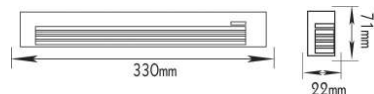

Φωτιστικά πλακέ φθορισμού T4
T4 fluorescent luminaire

ΣΥΜΠΕΡΙΛΑΜΒΑΝΕΤΑΙ ΛΑΜΠΤΗΡΑΣ T4
T4 LAMP IS INCLUDED

230V | T4   Λευκό / White
Бі́лo / Бял

Πλαστικό + Πολυκαρβονικό
Plastic + PC
Пластмасова + Поликарбонат