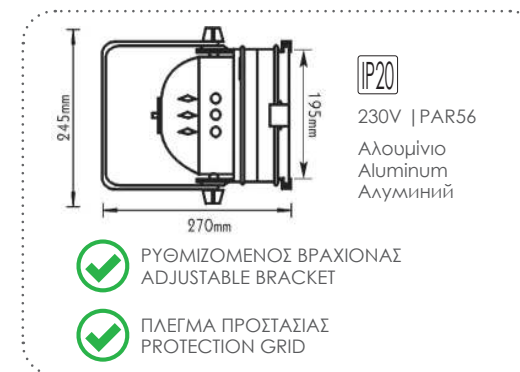

Φωτιστικό
Luminaire PAR56

*AC.045XFST4

*Υπό κατάργηση / Under abolition / Подлежат на постепенно отстраняване