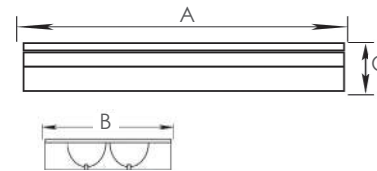

	A	B	C
AC.5218	610	300	70 (mm)
AC.5418	610	600	70 (mm)
AC.5236	1220	300	70 (mm)
AC.5436	1220	600	70 (mm)
AC.5258	1520	300	70 (mm)

Φωτιστικό ψευδοροφής ορυκτής ίνας Mineral fiber recessed luminaire T8

P20 230V | G13 T8