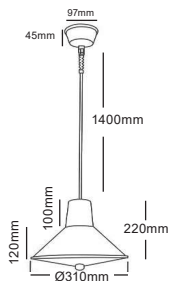

Κρεμαστές καμπάνες Pendant high bays E27

IP45

230V | 1 x E27

Αλουμίνιο + Πολυκαρβονικό
Aluminium + PC
Алюминий + Поликарбонат

- ΑΝΤΑΥΓΑΣΤΗΡΑΣ REFLECTOR
- ΠΡΙΣΜΑΤΙΚΟ ΚΑΛΥΜΜΑ PRISMATIC COVER