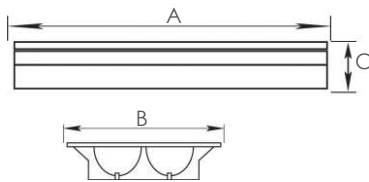

Φωτιστικό ψευδοροφής ορυκτής ίνας Mineral fiber recessed luminaire T8

P20 230V | G13 T8

Ανοξείδωτο ατσάλι
Stainless steel
Неръждаема стомана

ΔΙΠΛΟΣ ΑΝΤΑΓΓΑΣΤΗΡΑΣ
DOUBLE REFLECTOR

ΗΛΕΚΤΡΟΣΤΑΤΙΚΗ ΒΑΦΗ
POWDER COATING

	A	B	C
AC.5118	600 x 180	85	(mm)
AC.5218	600 x 300	80	(mm)
AC.5418	600 x 600	80	(mm)
AC.5136	1200 x 180	85	(mm)
AC.5236	1200 x 300	80	(mm)
AC.5436	1200 x 600	80	(mm)
AC.5258	1500 x 300	80	(mm)

Κενά φωτιστικά
Empty luminaire

2xT8

AC.5218FHE
2x600mm

AC.5236FHE
2x1200mm

AC.5258FHE
2x1500mm

4xT8

AC.5418FE
4x600mm

ΦΩΤΙΣΤΙΚΑ ΦΘΟΡΙΣΜΟΥ FLUORESCENT LUMINAIRES

Με ηλεκτρονικό μετασχηματιστή
With electronic ballast

2xT8

*AC.5236FHL
2x36W

4xT8

*AC.5418FHL
4x18W

Με μαγνητικό μετασχηματιστή B2 starter & πυκνωτή
With magnetic ballast B2 starter & capacitor

4xT8

*AC.5418FH
4x18W

Εξαρτήματα Accessories

*AC.5418FP
Κρυσταλιζέ κάλυμμα
Crystalize cover
600mm

*AC.54C
Κλιπ ψευδ/φής για στήριξη σε
γυψοσανίδα / False ceiling clip
for gypsum board support

*AC.5418FR
Περσίδα
Louver

Για διαφορετικά watt & ballast, επικοινωνήστε μαζί μας
For any watt and ballast, please contact us

*Υπό κατάργηση / Under abolition / Подлежат на постепенно отстраняване