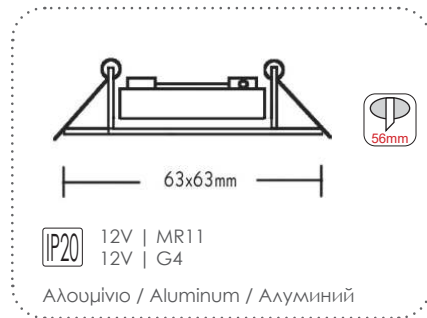

Χωνευτά τετράγωνα κινητά σποτ
Recessed square movable spot luminaires