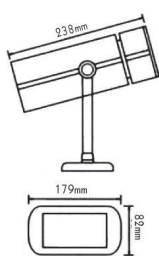

Προβολέας
Flood luminaire RX7s

IP20
230V | R7s
Αλουμίνιο
Aluminium
Алюминий

Κενό / Empty
Празна

- ΠΥΡΙΜΑΧΟ ΓΥΑΛΙ
  FIRE RESISTANT GLASS
- ΡΥΘΜΙΖΟΜΕΝΟΣ ΒΡΑΧΙΟΝΑΣ
  ADJUSTABLE BRACKET