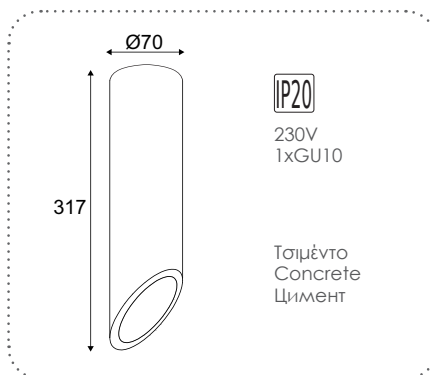

Φωτιστικό οροφής
Ceiling luminaire **FALTSO**