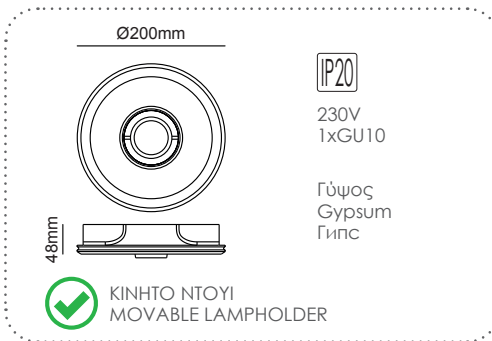

G16760C
Φυσικό / Natural
Естествен

Χωνευτό trimless φωτιστικό
Recessed trimless luminaire **AARI**

G16860C
Φυσικό / Natural
Естествен

Χωνευτό trimless φωτιστικό
Recessed trimless luminaire **CARLY**

G90401C
Φυσικό / Natural
Естествен