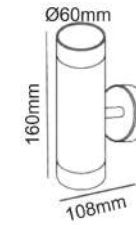

Ανοξείδωτο ασάλι + Γυαλί
Stainless steel + Glass
Неръждаема стомана + Стъкло

IP54 230V
2xGU10

✓ ΠΥΡΙΜΑΧΟ ΓΥΑΛΙ
FIRE RESISTANT GLASS