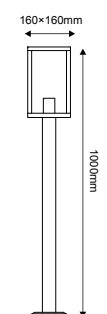

Φωτιστικό κολωνάκι κήπου
Garden post luminaire **CELIA**

Ατσάλι + Γυαλί
Steel + Glass
Стoмaнa + Cтъkлo

IP44

230V
1xE27