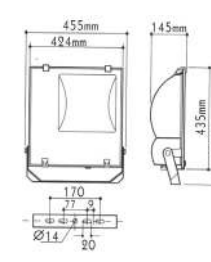

E400SBN*

Αλουμίνιο + Γυαλί
Aluminum + Glass
Алюминий + Сτῦκλο

IP65 230V
1xR7s

IP65 230V
1xE40

*Υπό κατάργηση / Under abolition / Подлежат на постепенно отстраняване