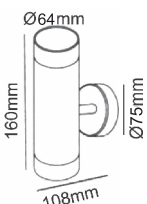

Σποτ τοίχου 2 δέσμεων
2 Beams wall luminaires

Αλουμίνιο + Γυαλί
Aluminum + Glass
Алюминий + Сτῦκλο

IP54 230V
2xGU10

ΠΥΡΙΜΑΧΟ ΓΥΑΛΙ
FIRE RESISTANT GLASS