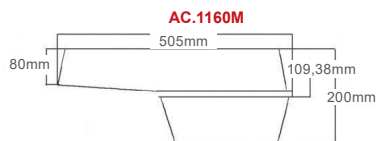

ΦΩΤΙΣΤΙΚΑ ΟΔΙΚΟΥ - ΑΞΟΝΙΚΟΥ - ΣΗΡΑΓΓΩΝ STREET - AXIAL - TUNNEL LUMINAIRES

ΜΙΚΡΑ ΦΩΤΙΣΤΙΚΑ / SMALL LUMINAIRES
МАЛΚΟ ОСВЕТЛЕНИЕ

AC.1160M (1xE27)
Κενό / Empty / Празна

ΜΕΓΑΛΑ ΦΩΤΙΣΤΙΚΑ / LARGE LUMINAIRES
ГОΛЯМО ОСВЕТЛЕНИЕ

AC.1250M (1xE40)
Κενό / Empty / Празна

ΠΛΑΣΤΙΚΑ ΚΑΛΥΜΜΑΤΑ / PLASTIC COVERS
ПЛАСТМАСОВИ КРИШКИ

AC.4PMI

Μικρό / Small / Малък

AC.4PME

Μεγάλο / Large / Голям

Φωτιστικό οδικού / Street Luminaire **OLYMPUS**

Αλουμίνιο + Ακρυλικό
Aluminum + Acrylic
Алюминий + Акрил

Γκρι / Grey / Сив

Χώρος οργάνων IP23
Electrical unit IP23

IP54 230V | 1xE27/E40

✓ ΑΝΤΑΥΓΑΣΤΗΡΑΣ
REFLECTOR

✓ ΒΡΑΧΙΟΝΑΣ Ø42mm
BRACKET Ø42mm

✓ ΔΕΧΕΤΑΙ CFL | LED ΛΑΜΠΤΗΡΑ
ACCEPTS CFL | LED LAMP

AC.ISRLE40MF
Κενό / Empty / Празна

AC.ISRLE40MFT
Κενό / Empty / Празна

AC.1273

Φωτιστικό οδικού / Street Luminaire **ZEUS II**

Αλουμίνιο + Γυαλί
Aluminum + Glass
Алюминий + Стыкло

Γκρι / Grey
Сив

IP65 230V
1xE40

✓ ΑΝΤΑΥΓΑΣΤΗΡΑΣ
REFLECTOR

✓ ΠΥΡΙΜΑΧΟ ΚΑΜΠΥΛΟ ΓΥΑΛΙ
FIRE RESISTANT CURVED GLASS

✓ ΔΕΧΕΤΑΙ ΜΟΝΟ ΣΩΛΗΝΩΤΟ ΛΑΜΠΤΗΡΑ
ACCEPTS ONLY TUBULAR LAMP

✓ ΔΥΝΑΤΟΤΗΤΑ ΣΥΣΤΗΜ. STEP DIMMING
STEP DIMMING SYSTEM POSSIBILITY

✓ ΒΡΑΧΙΟΝΑΣ Ø42-60mm
BRACKET Ø42-60mm

✓ ΦΩΤΕΙΝΗ ΕΚΠΟΜΠΗ CUT-OFF
LIGHT EMISSION CUT-OFF

Φωτιστικό οδικού / Street Luminaire **70-400W**

Αλουμίνιο + Γυαλί
Aluminum + Glass
Алюминий + Стыкло

Ανθρακι / Anthracite
Antracit / Антрацит
RAL7016

✓ ΑΝΤΑΥΓΑΣΤΗΡΑΣ
REFLECTOR

✓ ΠΥΡΙΜΑΧΟ ΚΑΜΠΥΛΟ ΓΥΑΛΙ
FIRE RESISTANT CURVED GLASS

✓ ΔΕΧΕΤΑΙ ΜΟΝΟ ΣΩΛΗΝΩΤΟ ΛΑΜΠΤΗΡΑ
ACCEPTS ONLY TUBULAR LAMP

✓ ΒΡΑΧΙΟΝΑΣ Ø60mm
BRACKET Ø60mm

✓ ΦΩΤΕΙΝΗ ΕΚΠΟΜΠΗ CUT-OFF
LIGHT EMISSION CUT-OFF

IP65 230V
1xE40

Φωτιστικό οδικού / Street Luminaire **LION**

Αλουμίνιο + PC
Aluminum + PC
Алюминий + PC

✓ ΠΟΛΥΚΑΡΒΟΝΙΚΑ ΚΛΙΠ
PC CLIPS

Κενό / Empty
Празна

✓ ΒΡΑΧΙΟΝΑΣ Ø42-60mm
BRACKET Ø42-60mm

IP65 230V
1xE27