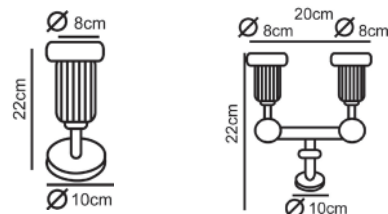

Σποτ τοίχου

Wall luminaires **PAR38**

Πολυκαρβονικό / PC / Поликарбонат

IP54 230V
1x E27 PAR38 LED

ΠΡΟΣΤΑΣΙΑ UV
UV PROTECTION

ΦΛΑΝΤΖΑ ΣΤΕΓΑΝΟΠΟΙΗΣΗΣ
WATERPROOF FLANGE

ΣΥΝΔΥΑΣΤΕ ΜΕ PAR38 RGB ΜΕ ΤΗΛΕΧΕΙΡΙΣΤΗΡΙΟ
USE PAR38 RGB WITH REMOTE CONTROL

AC.045GL76
Μαύρο / Black
Черно