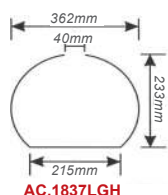

ΜΠΑΛΕΣ ΦΩΤΙΣΤΙΚΑ ΚΗΠΟΥ GARDEN BALL LUMINAIRES

Πρισματικές ακρυλικές κρεμαστές μπάλες με ανάρτηση
Prismatic acrylic pendant balls with suspension E27

Πλαστικό + Αλουμίνιο
Plastic + Aluminium
Пластмаса + Алюминий

Μέλι / Amber
Кеχλιбар

- ΕΝΙΣΧΥΜΕΝΟ ΠΛΑΣΤΙΚΟ
  REINFORCED PLASTIC
- PVC 1M ΚΑΛΩΔΙΟ
  PVC 1M CABLE
- ΠΡΟΣΤΑΣΙΑ UV
  UV PROTECTION