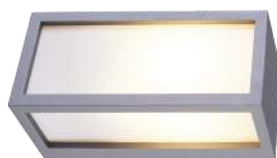

✓ ΟΠΑΛ ΚΑΛΥΜΜΑ
OPAL COVER

IP54 230V
1x E27

Γκρι / Grey
Сив

Αλουμίνιο + Πολυκαρβονικό
Aluminium + PC
Алюминий + Поликарбонат

HI5701

HI5702

HI5703

Απλίκες εξωτερικών χώρων
Outdoor wall luminaires **CUBE**