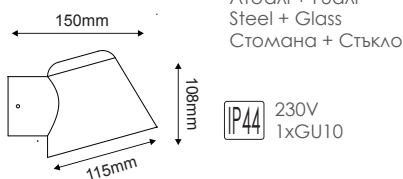

Επίτοιχο φωτιστικό κήπου
Garden wall luminaire **VIDA**