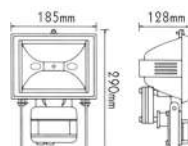

AC.045006SG