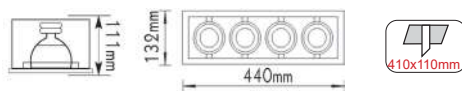

ΡΥΘΜΙΖΟΜΕΝΗ ΓΩΝΙΑ ΦΩΤΙΣΜΟΥ
ADJUSTABLE BEAM ANGLE

***BS3601**
1xMR16 / GU10

***BS3603**
3xMR16 / GU10

***BS3602**
2xMR16 / GU10

***BS3604**
4xMR16 / GU10

Χωνευτές κινητές κονσόλες Recessed movable consoles GU10