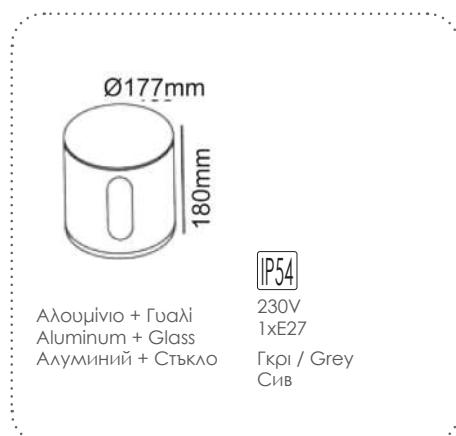

✓ ΠΥΡΙΜΑΧΟ ΓΥΑΛΙ
 FIRE RESISTANT GLASS

***HI7361**

***HI7362**

Σποτ τοίχου 4 δέσμεων
 4 Beams wall luminaires

***HI4113**

 Σποτ οροφής
 Spot ceiling luminaires

***XF9018GU10**

 Σποτ τοίχου 2 δέσμεων
 2 Beams wall luminaires