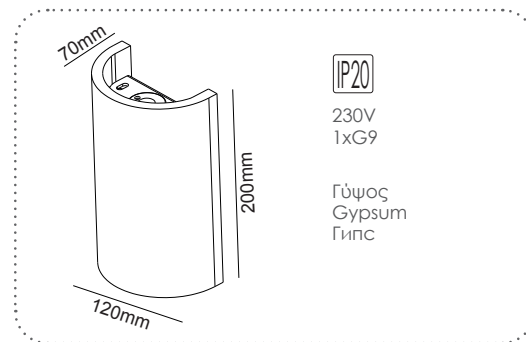

Επίτοιχο φωτιστικό
Wall luminaire **TABS**

G85541W
Φυσικό / Natural
Естествен

Επίτοιχο φωτιστικό
Wall luminaire **MEIO**

G85331W
Φυσικό / Natural
Естествен

Επίτοιχο φωτιστικό
Wall luminaire **MEIO**

G85281W
Φυσικό / Natural
Естествен