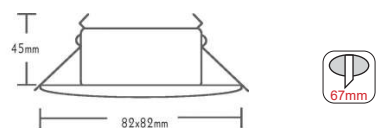

Χωνευτά τετράγωνα σποτ
Recessed square spot luminaires

IP45 12V | MR16
230V | GU10

Αλουμίνιο / Aluminum / Стъкло