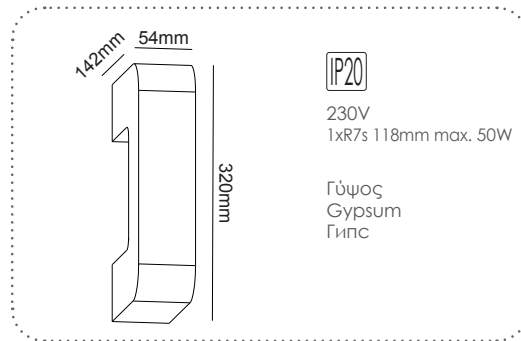

Επίτοιχο φωτιστικό
Wall luminaire **SHELF**

Επίτοιχο φωτιστικό
Wall luminaire **PINTO**

Επίτοιχο φωτιστικό
Wall luminaire **AWON**

Επίτοιχο φωτιστικό
Wall luminaire **HERLO**

G85151W
Φυσικό+Λευκό
Natural+White
Естествен +Бял