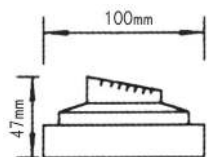

ΑΡΧΙΤΕΚΤΟΝΙΚΟΣ ΦΩΤΙΣΜΟΣ & ΣΠΟΤ ΕΞΩΤ. ΧΩΡΩΝ
ARCHITECTURAL & SPOT OUTDOOR LIGHTING

Απλίκες διαδρόμων
Corridor wall luminaires **BERE**

ΠΡΙΣΜΑΤΙΚΟ ΚΑΛΥΜΜΑ
PRISMATIC COVER

Αλουμίνιο + Γυαλί
Aluminum + Glass
Алюминий + Стъкло

12V
1xG4