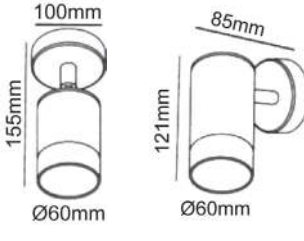

ΣΠΟΤ τοίχου
Wall luminaires

HI7033A HI7032A
Ανοξείδωτο ασάλι + Γυαλί
Stainless steel + Glass
Неръждаема стомана + Стъкло

IP54 230V
1xGU10

✓ ΠΥΡΙΜΑΧΟ ΓΥΑΛΙ
FIRE RESISTANT GLASS