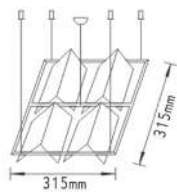

AC.045XFGJ4S

IP20 230V | G9

Ατσάλι + Αλουμίνιο / Steel + Aluminum
Стoмaнa + Алюминий

ΠΕΡΣΙΔΑ ΑΛΟΥΜΙΝΙΟΥ
BUILT-IN ALUMINUM LOUVRE