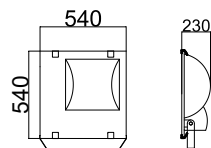

FYGT33*

Ανθρακί / Anthracite
Αнтрацит RAL7016

Αλουμίνιο + Γυαλί
Aluminum + Glass
Алюминий + Сτῦκλο

230V
1xE40