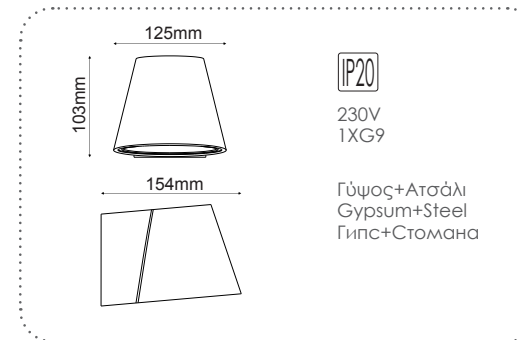

Επίτοιχο φωτιστικό
Wall luminaire **SHELF**

Επίτοιχο φωτιστικό
Wall luminaire **PINTO**

Επίτοιχο φωτιστικό
Wall luminaire **AWON**

Επίτοιχο φωτιστικό
Wall luminaire **HERLO**

G85151W
Φυσικό+Λευκό
Natural+White
Естествен +Бял