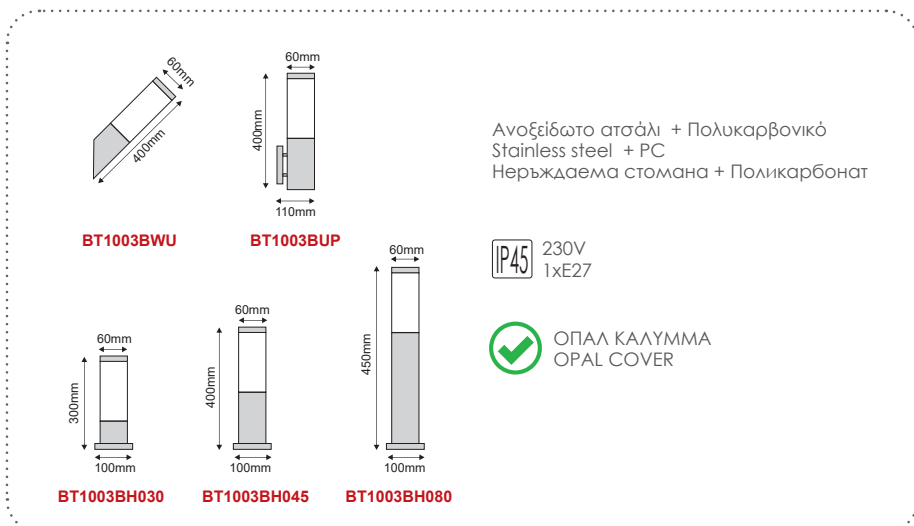

Φωτιστικά κήπου
Garden luminaires **LOOP I**