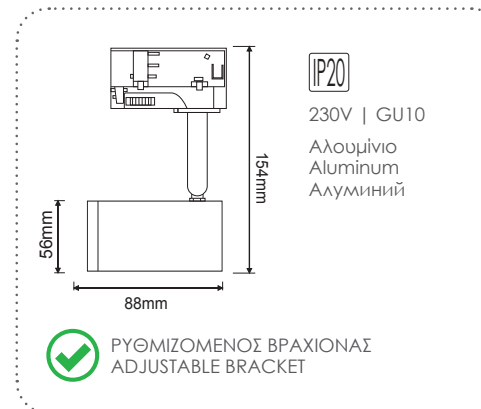

Τριφασικά σποτ ράγας
3 phases track luminaires GU10