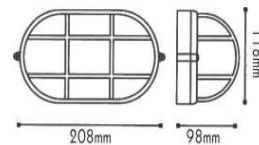

Απλίκες τύπου “χελώνα”
Bulkhead wall luminaires

IP45 230V
1xE27

Αλουμίνιο + Γυαλί
Aluminium + Glass
Алюминий + Сτѣκλο

ΠΡΙΣΜΑΤΙΚΟ ΚΑΛΥΜΜΑ
PRISMATIC COVER