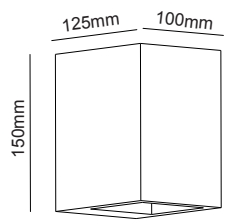

ΓΥΨΙΝΟ
GYPSUM

Επίτοιχο φωτιστικό
Wall luminaire **BLOCK**

IP20

230V
1xG9

Γύψος
Gypsum
Гипс