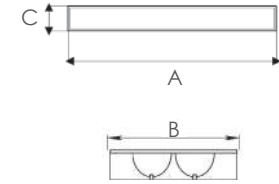

A	B	C
PS418IP40	610 x 610 x 70 (mm)		
PS236IP40	1220 x 290 x 70 (mm)		

Φωτιστικό ψευδοροφής ορυκτής ίνας Mineral fiber recessed luminaire T8

IP45 230V | G13 T8

Ανοξείδωτο ατσάλι
Stainless steel
Неръждаема стомана

ΗΛΕΚΤΡΟΣΤΑΤΙΚΗ ΒΑΦΗ
POWDER COATING