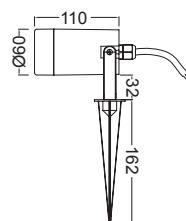

ΣΠΟΤ κήπου
Garden luminaires

IP65 230V
1xGU10 max 3W LED

SL7030W
Λευκό / White

SL7030DG
Σκούρο Γκρι / Dark Grey

SL7030B
Μαύρο / Black

SL7030R
Σκουριά / Rust

SL7030G
Γκρι / Grey