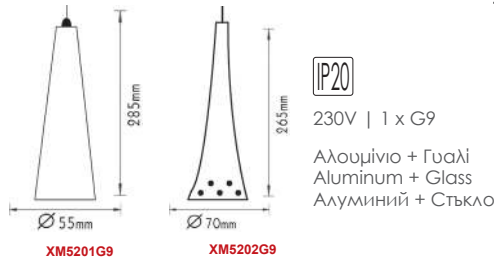

ΔΙΑΚΟΣΜΗΤΙΚΕΣ ΚΑΜΠΑΝΕΣ DECORATIVE HIGH BAYS

Καμπάνες στενής δέσμης Narrow beam high bays G9

ΕΣΩΤΕΡΙΚΗ ΗΛΕΚΤΡΟΣΤΑΤΙΚΗ ΒΑΦΗ
INTERNAL POWDER COATING