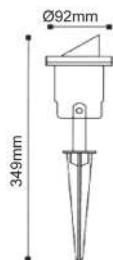

Σποτ κήπου
Garden luminaires