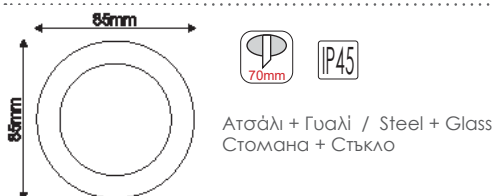

Χωνευτά στρογγυλά σποτ
Recessed round spot luminaires

IP45 12V | MR16
230V | GU10

Αλουμίνιο / Aluminum / Нiνiκi / Стъкло

Κενά χωνευτά σποτ φωτισμού IP45
Empty recessed spot luminaires IP45

Ατσάλι + Γυαλί / Steel + Glass
Стoмaнa + Стъκлo