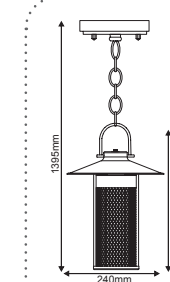

IP44 230V
1xE27

ROSSA1PPS

Ατσάλι + Γυαλί
Steel + Glass
Стoмaнa + Cтъkлo

*Υπό κατάργηση / Under abolition / Подлежат на постепенно отстраняване