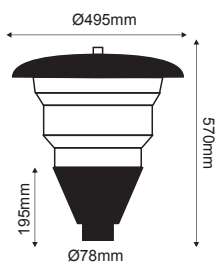

Κεφαλή Φωτιστικού Top Luminaire **PHILIPPOS**

Αλουμίνιο + Ακρυλικό
Aluminum + Acrylic
Ηλιθίκυ + Acrilic
Алюминий + Acrylic

Κενό / Empty
Prazdný / Празна

Γκρι / Grey
Šedá / Сив

IP54 230V
1xE27/E40

ΟΠΑΛ ΚΑΛΥΜΜΑ
OPAL COVER