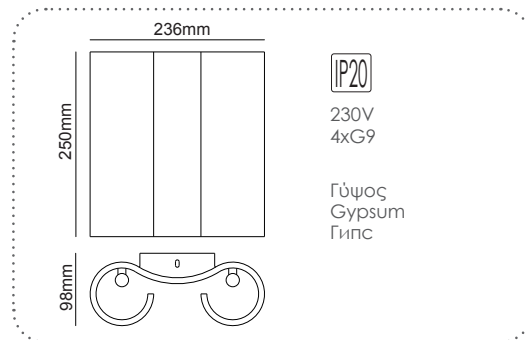

Επίτοιχο φωτιστικό
Wall luminaire **BOEK**

G85604W
Φυσικό / Natural
Естествен