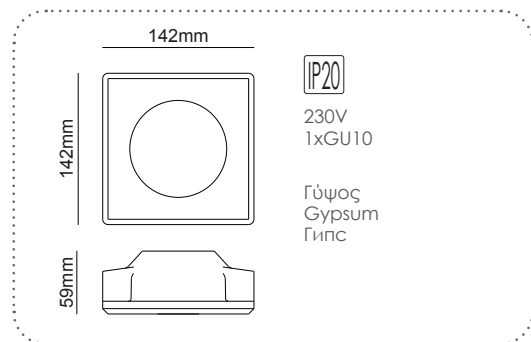

G90031C
Φυσικό / Natural
Естествен

Χωνευτό trimless φωτιστικό
Recessed trimless luminaire **JOSIE**

G9001GC
Φυσικό + Αμμοβολή
Natural + Sandblast
Естествен + Гравиран

ΓΥΨΙΝΟ
GYPSUM

12-15mm
Plasterboard

Χωνευτό trimless φωτιστικό
Recessed trimless luminaire **MOLLY**