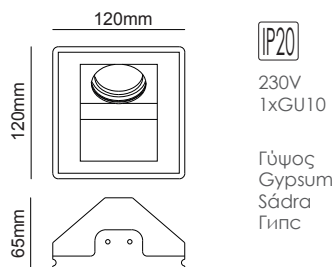

G8004MR
Φυσικό / Natural
Естествен

ΓΥΨΙΝΟ
GYPSUM

12-15mm
Plasterboard

Χωνευτό trimless φωτιστικό
Recessed trimless luminaire **ODEN**

G90061C
Φυσικό / Natural
Přirodní / Естествен

Χωνευτό trimless φωτιστικό
Recessed trimless luminaire **JADE**