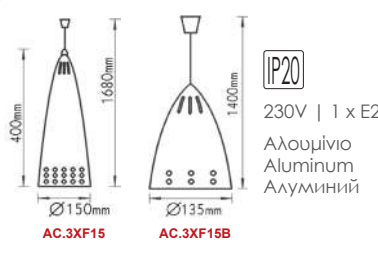

Καμπάνες High bays E27

ΕΣΩΤΕΡΙΚΗ ΗΛΕΚΤΡΟΣΤΑΤΙΚΗ ΒΑΦΗ
INTERNAL POWDER COATING