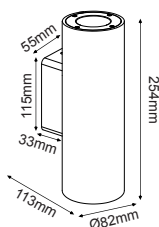

Σποτ τοίχου 2 δέσμεων
2 Beams wall luminaires **ATTICUS**

IP65
230V | 2xGU10
max 7W LED

Τσιμέντο + Ανοξ. ασάλι + Γυαλί
Concrete + Stainless steel + Glass
Цемент + Неръждаема стомана + Стъкло