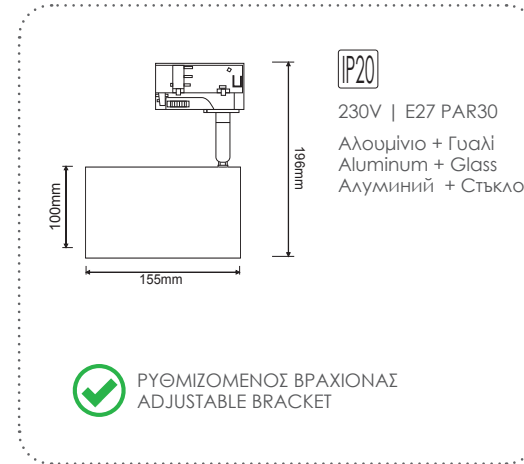

Τριφασικά σποτ ράγας
3 phases track luminaire PAR30

TS68PAR4CB
Μαύρο / Black
Черно