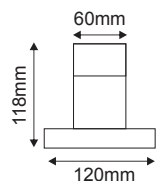

Πολυκαρβονικό / PC
Πολυκαρбонат

AC.28021