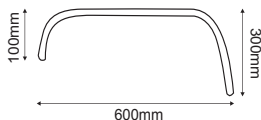

IP23 230V
1x E27

✓ ΑΝΤΑΥΓΑΣΤΗΡΑΣ
REFLECTOR

✓ ΒΡΑΧΙΟΝΑΣ ΣΙΔΗΡΟΥ 3/4"
IRON BRACKET 3/4"

✓ ΗΛΕΚΤΡΟΣΤΑΤΙΚΗ ΒΑΦΗ
POWDER COATING