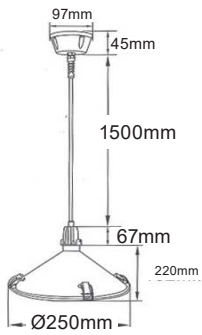

ΔΙΑΚΟΣΜΗΤΙΚΕΣ ΚΑΜΠΑΝΕΣ DECORATIVE HIGH BAYS

Κρεμαστές καμπάνες Pendant high bays E27

IP65

230V | 1 x E27

Αλουμίνιο + Γυαλί
Aluminium + Glass
Алюминий + Сτΰκλο

- ΑΝΤΑΥΓΑΣΤΗΡΑΣ REFLECTOR
- ΠΥΡΙΜΑΧΟ ΓΥΑΛΙ FIRE RESISTANT GLASS
- ΑΝΟΞΕΙΔΩΤΑ ΚΛΙΠ STAINLESS CLIPS
- ΦΛΑΝΤΖΑ ΣΤΕΓΑΝΟΠΟΙΗΣΗΣ WATERPROOF FLANGE