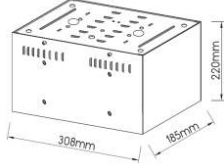

Γκρι / Grey
Сив

12V | AR111

Για διαφορετικά χρώματα , επικοινωνήστε μαζί μας
For any color, please contact us

***MC1001G**
1xAR111

***MC1003G**
3xAR111

Κονσόλες οροφής κενές
Ceiling empty consoles

MC1001BG

MC1002BG