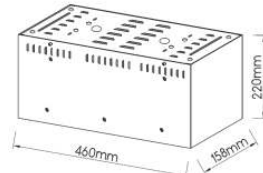

Γκρι / Grey
Сив

12V | AR111

Για διαφορετικά χρώματα , επικοινωνήστε μαζί μας
For any color, please contact us

***MC1001G**
1xAR111

***MC1003G**
3xAR111

Κονσόλες οροφής κενές
Ceiling empty consoles

MC1001BG

MC1002BG