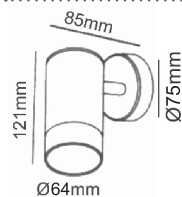

Σποτ τοίχου / Wall luminaires

Αλουμίνιο + Γυαλί
Aluminum + Glass
Алюминий + Сτῦκλο

IP54 230V
1xGU10

ΠΥΡΙΜΑΧΟ ΓΥΑΛΙ
FIRE RESISTANT GLASS