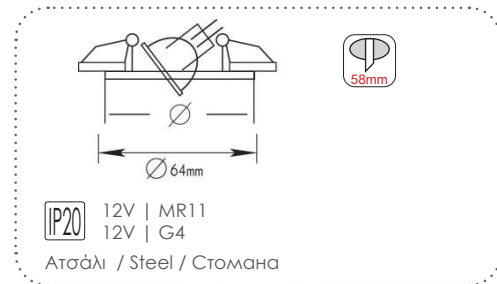

ΣΠΟΤ ΕΣΩΤΕΡΙΚΩΝ ΧΩΡΩΝ
INDOOR SPOT LUMINAIRES

Χωνευτά στρογγυλά κινητά σποτ
Recessed round movable spot luminaires

*Υπό κατάργηση / Under abolition / Подлежат на постепенно отстраняване