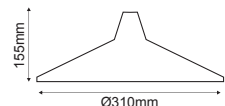

Φωτιστικό Κολώνας
Coloumn Luminaire **IRA II**

Σίδηρο + Χυτό αλουμίνιο
Iron + Die cast aluminum
Железо + Излят алюминий