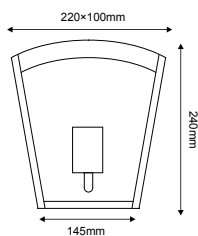

Απλικά κήπου
Garden wall luminaire **V CELIA**

Ατσάλι + Γυαλί
Steel + Glass
Стомана + Сτѝκλο

IP44
230V
1xE27