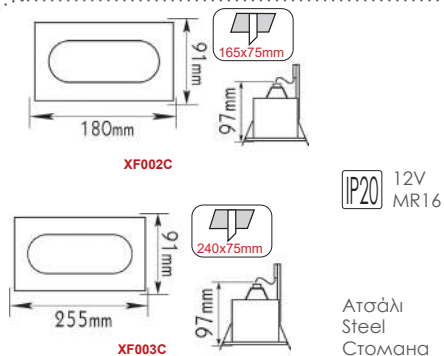

Χωνευτές κινητές κονσόλες κρυφού φωτισμού
Recessed movable hidden light consoles GU5.3 MR16

IP20 12V
MR16

Ατσάλι
Steel
Стoмaнa

ΡΥΘΜΙΖΟΜΕΝΗ ΓΩΝΙΑ ΦΩΤΙΣΜΟΥ
ADJUSTABLE BEAM ANGLE

ΧΩΡΙΣ ΘΑΜΒΩΣΗ
NO GLARE

*XF002C

2xMR16

*XF003C

3xMR16