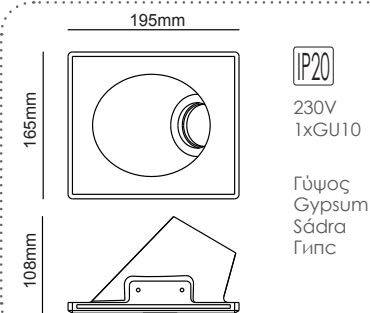

G8004MR
Φυσικό / Natural
Естествен

ΓΥΨΙΝΟ
GYPSUM

12-15mm
Plasterboard

Χωνευτό trimless φωτιστικό
Recessed trimless luminaire **ODEN**

G90061C
Φυσικό / Natural
Přirodní / Естествен

Χωνευτό trimless φωτιστικό
Recessed trimless luminaire **JADE**