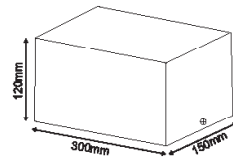

ΚΟΝΣΟΛΕΣ ΕΣΩΤΕΡΙΚΩΝ ΧΩΡΩΝ INDOOR CONSOLES

Κονσόλες οροφής για σποτ AR111 Ceiling consoles for spot luminaires AR111

MCDAR2*

ΡΥΘΜΙΖΟΜΕΝΗ ΓΩΝΙΑ ΦΩΤΙΣΜΟΥ
ADJUSTABLE BEAM ANGLE

Ατσάλι / Steel
Стoмaнa

12V | AR111

Λευκό / White
Бял
AR111

Λευκό / White
Бял
AR111 x 2

Λευκό / White
Бял
AR111 x 3

MCDAR1B

Μαύρο / Black
Черно
AR111

MCDAR2B

Μαύρο / Black
Черно
AR111 x 2

MCDAR3B

Μαύρο / Black
Черно
AR111 x 3

Για διαφορετικά χρώματα , επικοινωνήστε μαζί μας
For any color, please contact us

Χωνευτές κονσόλες για σποτ AR111 Recessed consoles for spot luminaires AR111

165x165mm

165x310mm

165x460mm

Ατσάλι / Steel
Стoмaнa

ΡΥΘΜΙΖΟΜΕΝΗ ΓΩΝΙΑ ΦΩΤΙΣΜΟΥ
ADJUSTABLE BEAM ANGLE

Λευκό / White
Бял
AR111

XMQR2W

Λευκό / White
Бял
AR111 x 2

XMQR3W

Λευκό / White
Бял
AR111 x 3

XMQR1B

Μαύρο / Black
Черно
AR111

XMQR2B

Μαύρο / Black
Черно
AR111 x 2

XMQR3B

Μαύρο / Black
Черно
AR111 x 3

*Υπό κατάργηση / Under abolition / Подлежат на постепенно отстраняване