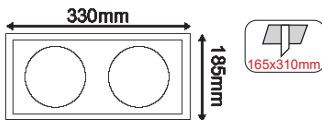

165x165mm

165x310mm

165x460mm

Ατσάλι / Steel
Стoмaнa

ΡΥΘΜΙΖΟΜΕΝΗ ΓΩΝΙΑ ΦΩΤΙΣΜΟΥ
ADJUSTABLE BEAM ANGLE

**XMQR1W**

Λευκό / White
Бял
AR111

**XMQR2W**