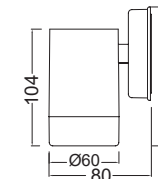

ΣΠΟΤ τοίχου
Wall luminaires

IP65 230V
1xGU10 max 3W LED

SL7032W
Λευκό / White

SL7032DG
Σκούρο Γκρι / Dark Grey

SL7032B
Μαύρο / Black

SL7032R
Σκουριά / Rust

SL7032G
Γκρι / Grey