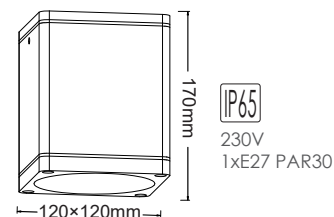

Σποτ οροφής
Ceiling luminaires

Αλουμίνιο + Διάφανο γυαλί
Aluminum + Clear glass
Алюминий + Прозрачно стъкло