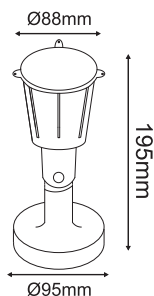

20

*KERTGU10W
Λευκό / White
Бял

*KERTGU10G
Γκρι / Grey
Сив