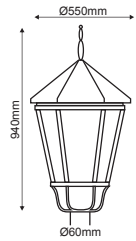

Παραδοσιακό Φανάρι Πλατειών
Traditional Lantern Luminaire **COMO III**

Αλουμίνιο + Γυαλί
Aluminium + Glass
Алюминий + Сτῦκλο

IP54 230V | 1x E27

✓ ΜΑΤ ΓΥΑΛΙ
MATT GLASS

✓ 6 ΠΛΕΥΡΕΣ
6 SIDES