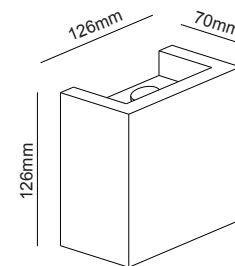

Επίτοιχο φωτιστικό
Wall luminaire **MEIO**

Επίτοιχο φωτιστικό
Wall luminaire **BLOCK**

IP20

230V
1xG9

Γύψος
Gypsum
Гипс