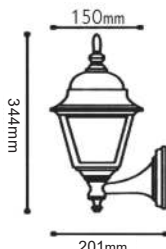

Τετράγωνα φανάρια αλουμινίου / Square aluminum lanterns E27

Αλουμίνιο + Γυαλί
Aluminum + Glass
Алюминий + Сτýκλο

IP45 230V
1x E27

HI6041