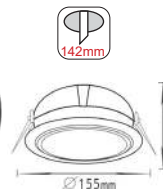

*ME1080QR111

Νικελ ματ / Nickel matt
Никел мат
AR111