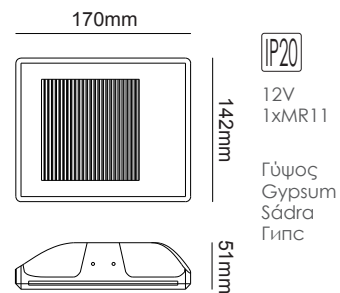

Χωνευτό trimless φωτιστικό
Recessed trimless luminaire **EVE**