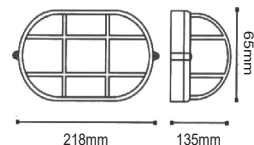

HI4022BMS
Αμώδες Μαύρο / Sandy Black

Απλίκες τύπου “χελώνα”
Bulkhead wall luminaires

IP54 230V
1xE27

Αλουμίνιο + Γυαλί
Aluminium + Glass
Алюминий + Сτѣκλο