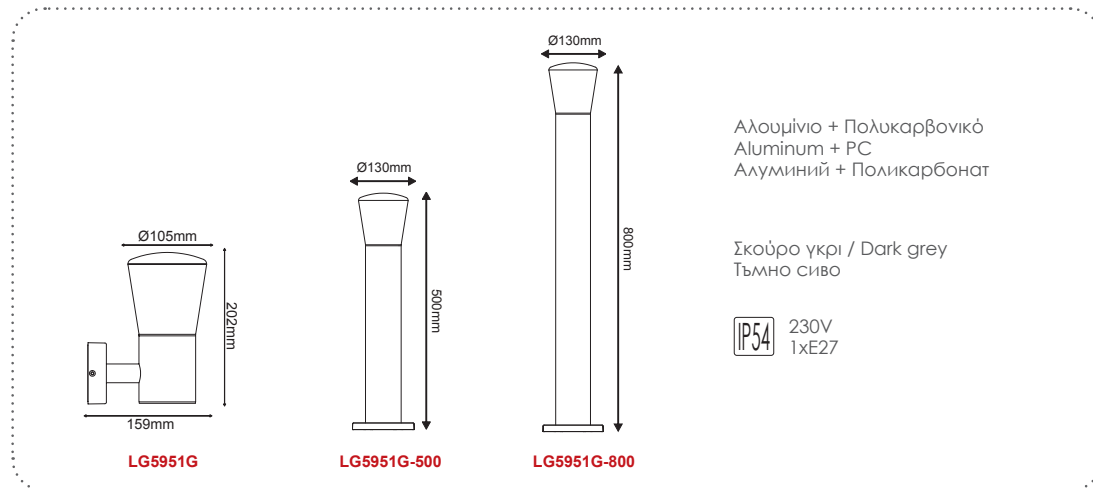

ΑΡΧΙΤΕΚΤΟΝΙΚΟΣ ΦΩΤΙΣΜΟΣ & ΣΠΟΤ ΕΞΩΤ. ΧΩΡΩΝ
ARCHITECTURAL & SPOT OUTDOOR LIGHTING

Φωτιστικά κήπου
Garden luminaires CYCLEA

LG5951G500

LG5951G800