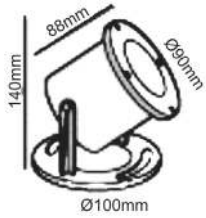

ΣΠΟΤ τοίχου
Wall luminaires

Ανοξείδωτο ασάλι + Γυαλί
Stainless steel + Glass
Неръждаема стомана + Стъкло

IP65 Νικελ ματ / Nickel matt
Никел мат

✓ ΠΥΡΙΜΑΧΟ ΓΥΑΛΙ
FIRE RESISTANT GLASS