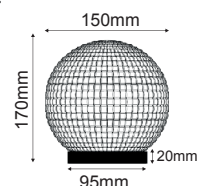

✓ ΚΕΡΑΜΙΚΟ ΝΤΟΥΙ
CERAMIC LAMPHOLDER

✓ ΠΡΟΣΤΑΣΙΑ UV
UV PROTECTION

IP45 230V
1xE27

✓ ΕΝΙΣΧΥΜΕΝΟ ΠΛΑΣΤΙΚΟ
REINFORCED PLASTIC

✓ ΚΕΡΑΜΙΚΟ ΝΤΟΥΙ
CERAMIC LAMPHOLDER

✓ ΠΡΟΣΤΑΣΙΑ UV
UV PROTECTION

IP45 230V
1xE27

Πρισματικές ακρυλικές μπάλες με βάση για κολώνα Ø60
Prismatic acrylic balls with base for Ø60 pole