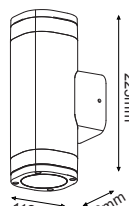

ΣΠΟΤ ΤΟΙΧΟΥ 2 ΔΕΣΜΕΩΝ
2 Beams wall luminaires **ELPIS**