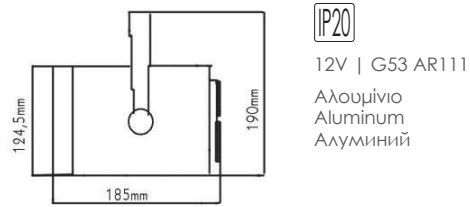

ΦΩΤΙΣΤΙΚΑ ΡΑΓΑΣ & ΡΑΓΕΣ
TRACK LUMINAIRES & TRACKS
ΤΡΙΦΑΣΙΚΑ / 3 PHASES

Τριφασικά σποτ ράγας
3 phases track luminaires G53 AR111 **GUNO**

- ΠΥΘΜΙΖΟΜΕΝΟΣ ΒΡΑΧΙΟΝΑΣ
  ADJUSTABLE BRACKET
- ΧΩΡΙΣ ΜΕΤΑΣΧΗΜΑΤΙΣΤΗ 12V
  WITHOUT BALLAST 12V