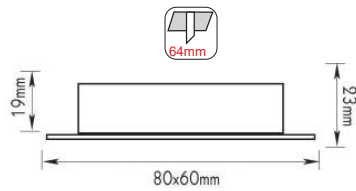

***MQ613051A**

Χωνευτά τετράγωνα σποτ
Recessed square luminaires

IP20 230V | GU10

Αλουμίνιο + Γυαλί / Aluminum + Glass
Алюминий + Сτῦκλο

- ΜΑΤ ΠΥΡΙΜΑΧΟ ΓΥΑΛΙ
MATT FIRE RESISTANT GLASS

***XFWL4B**

Χωνευτά σποτ διαδρόμων
Recessed corridor spot luminaires