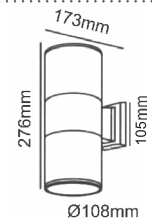

Σποτ τοίχου 2 δέσμεων
2 Beams wall luminaires

Αλουμίνιο + Γυαλί
Aluminum + Glass
Алюминий + Сτῦκλο

IP54 230V
2xE27 PAR30

ΠΥΡΙΜΑΧΟ ΓΥΑΛΙ
FIRE RESISTANT GLASS