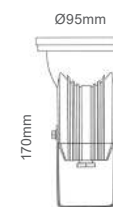

Σποτ τοίχου
Wall luminaires