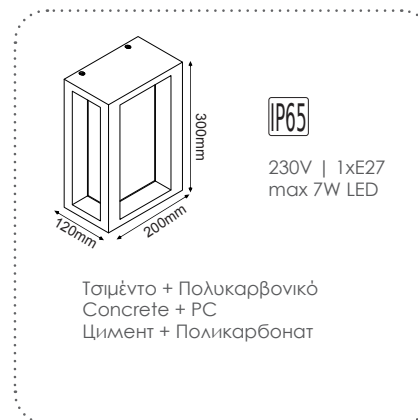

Απλικά κήπου
Garden wall luminaire **OPHELLIA**

MK062W
Λευκό / White

MK062B
Μαύρο / Black

MK062TC
Τερακότα / Terracotta