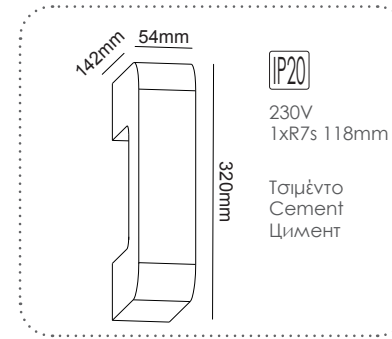

G95201C
Φυσικό / Natural
Естествен

Επίτοιχο φωτιστικό
Wall luminaire **ROR**

***GC85092W**
Φυσικό / Natural
Естествен

Επίτοιχο φωτιστικό
Wall luminaire **FOGA**

GC85191W
Φυσικό / Natural
Естествен

Επίτοιχο φωτιστικό
Wall luminaire **ILE**