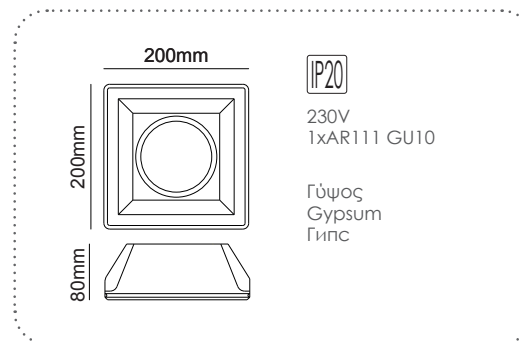

Χωνευτό trimless φωτιστικό
Recessed trimless luminaire **ABBY**

G90161C
Φυσικό / Natural
Естествен