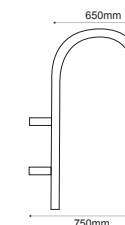

AC.41BP

Βραχίονας χυτός βαρέως τύπου
Aluminum bracket 600mm

HIEC002

Διακοσμητική κορυφή αλουμινίου
Aluminum decorative top

AC.41CUR

Βραχίονας ατσάλιου
Steel bracket Ø42

Ακροκιβώτια Terminal cases

Αλουμίνιο / Aluminum
Αλουμενιή