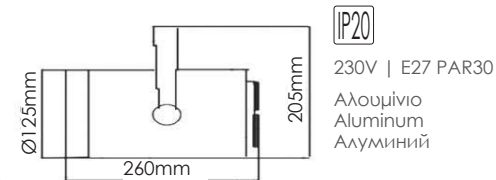

***GD18QTN4MTW** Λευκό / White
Бял

***GD18QTN4MT** Γκρι / Grey
Сив

***GD18QTN4MTB**
Μαύρο / Black
Черно

Τριφασικά σποτ ράγας
3 phases track luminaires E27 PAR30 **TOGI**

- ΠΥΘΜΙΖΟΜΕΝΟΣ ΒΡΑΧΙΟΝΑΣ
ADJUSTABLE BRACKET
- ΜΕ ΜΕΤΑΣΧΗΜΑΤΙΣΤΗ 12V
WITH BALLAST 12V