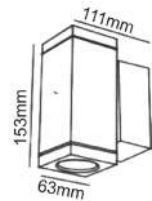

HI7031A
 INOX

 ΣΠΟΤ τοίχου
 Wall luminaires

HI7072

HI7172

Αλουμίνιο + Γυαλί
 Aluminum + Glass
 Алюминий + Стъкло

IP65 Νικελ ματ / Nickel matt
 Nikl mat / Никел мат

✓ ΠΥΡΙΜΑΧΟ ΓΥΑΛΙ
 FIRE RESISTANT GLASS

HI7171