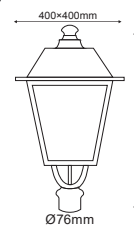

IP54 230V | 1x E27

✓ ΜΑΤ ΓΥΑΛΙ
MATT GLASS

✓ 4 ΠΛΕΥΡΕΣ
4 SIDES

***HI50030**
Μαύρο / Black

Παραδοσιακό Φανάρι Πλατειών
Traditional Lantern Luminaire **COMO VII**

Αλουμίνιο + Γυαλί
Aluminium + Glass
Алюминий + Сτῦκλο