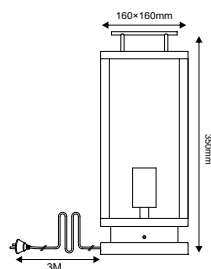

Φωτιστικό επιδαπέδιο κήπου με καλώδιο
Garden floor luminaire with cable **CELIA**

Ατσάλι + Γυαλί
Steel + Glass
Стoмaнa + Cтъkлo

IP44

230V
1xE27