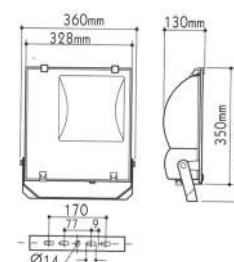

R150SBN350