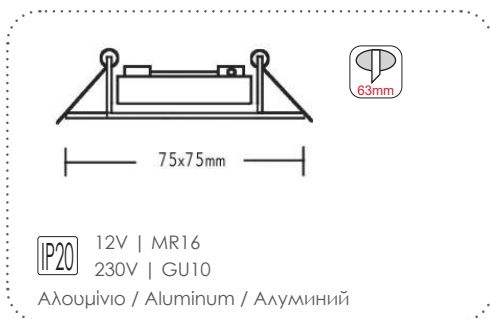

Χωνευτά τετράγωνα σποτ
Recessed square spot luminaires

BS3159WMR16

Λευκό / White
Бял

BS3159BMR16

Μαύρο / Black
Черно

BS3159EGMR16

Μεταλ. γκρι / Metallic grey
Μεταλνο σιβ

BS3159NMMR16

Νικελ ματ / Nickel matt
Νικελ ματ

BS3159CPMR16

Χρώμιο / Chrome
Хром

BS3159GMMR16

Χρυσό ματ / Matt gold
Златο ματ

BS3159GABMR16

Μπρονζέ / Bronze
Бронз