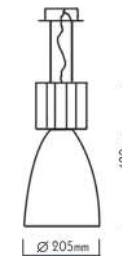

Καμπάνες / High bays G12 / E27 / LED MODULE

230V
1 x G12 / E27
LED MODULE

IP20

Αλουμίνιο
Aluminium
Алюминий