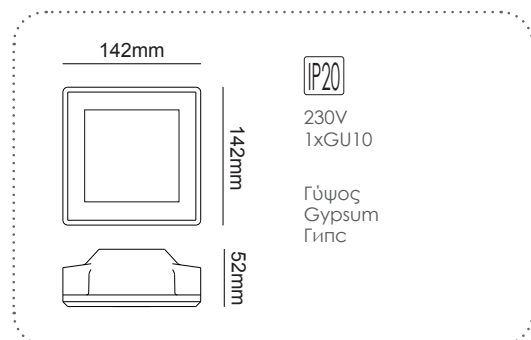

Χωνευτό trimless φωτιστικό
Recessed trimless luminaire **MOLLY**

G90461C
Φυσικό / Natural
Естествен