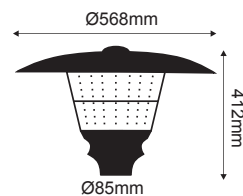

Κεφαλή Φωτιστικού
Top Luminaire **POLYC**

Αλουμίνιο + Πολυκαρβονικό
Aluminum + PC
Hliniku + Polykarbonát
Алюминий + Поликарбонат

Κενό / Empty
Prázdný / Празна

Γκρι / Grey
Šedá / Сив

ΠΡΙΣΜΑΤΙΚΟ ΚΑΛΥΜΜΑ
PRISMATIC COVER IP65 230V | 1xE27