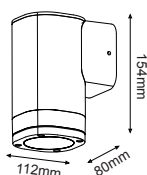

ΣΠΟΤ ΤΟΙΧΟΥ
Wall luminaires **ELPIS**