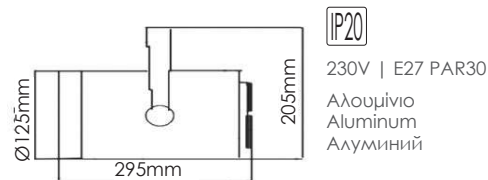

Τριφασικά σποτ ράγας
3 phases track luminaires E27

- ΠΥΘΜΙΖΟΜΕΝΟΣ ΒΡΑΧΙΟΝΑΣ
  ADJUSTABLE BRACKET
- ΧΩΡΙΣ ΣΥΣΤΗΜΑ ΕΝΑΥΣΗΣ
  WITHOUT GEAR BOX