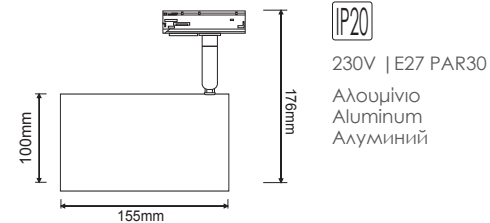

Μονοφασικά σποτ ράγας
1 phase track luminaires PAR30

ΡΥΘΜΙΖΟΜΕΝΟΣ ΒΡΑΧΙΟΝΑΣ
ADJUSTABLE BRACKET