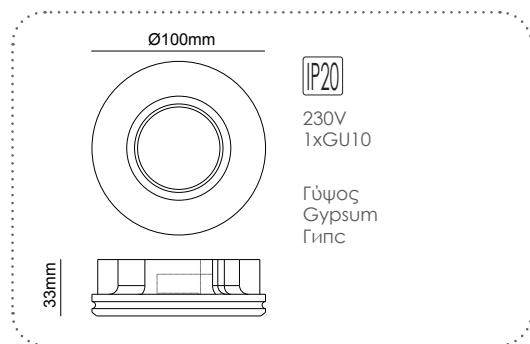

ΓΥΨΙΝΟ
GYPSUM

12-15mm
Plasterboard

Χωνευτό trimless φωτιστικό
Recessed trimless luminaire **ERIN**

G90051C
Φυσικό / Natural
Естествен

Χωνευτό trimless φωτιστικό
Recessed trimless luminaire **ERIN**

G90041C
Φυσικό / Natural
Естествен