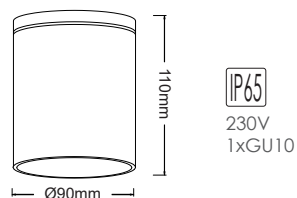

Σποτ οροφής
Ceiling luminaires

Αλουμίνιο + Διάφανο γυαλί
Aluminum + Clear glass
Алюминий + Прозрачно стъкло