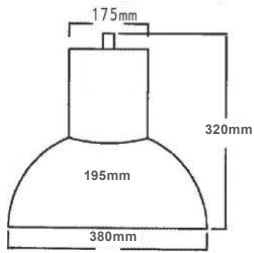

ΦΩΤΙΣΤΙΚΑ ΤΥΠΟΥ ΚΑΜΠΑΝΑΣ & ΠΡΟΒΟΛΕΙΣ HIGH BAY & FLOOD LUMINAIRES

Καμπάνα / High Bay Luminaire **ARTEMIS**

Αλουμίνιο
Aluminium
Алюминий

IP54 230V
1xE27

- ΑΝΤΑΥΓΑΣΤΗΡΑΣ
  REFLECTOR
- ΔΕΧΕΤΑΙ CFL | LED ΛΑΜΠΤΗΡΑ
  ACCEPTS CFL | LED LAMP
- ΔΕΝ ΔΕΧΕΤΑΙ ΑΚΡΥΛΙΚΟ ΚΑΛΥΜΜΑ, ΓΥΑΛΙ
  DOES NOT ACCEPT ACRYLIC COVER, GLASS