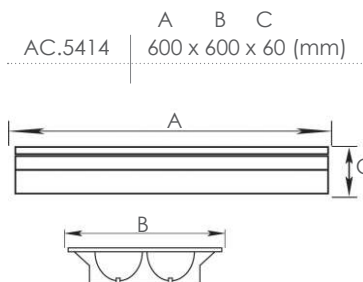

ΦΩΤΙΣΤΙΚΑ ΦΘΟΡΙΣΜΟΥ FLUORESCENT LUMINAIRES

Φωτιστικό ψευδοροφής ορυκτής ίνας Mineral fiber recessed luminaire T5

IP20 230V | G5 T5

Ανοξείδωτο ατσάλι
Stainless steel
Неръждаема стомана

- ΔΙΠΛΟΣ ΑΝΤΑΓΓΑΣΤΗΡΑΣ
  DOUBLE REFLECTOR
- ΗΛΕΚΤΡΟΣΤΑΤΙΚΗ ΒΑΦΗ
  POWDER COATING

Κενά φωτιστικά
Empty luminaire

4xT5

*AC.5414FHE
4x14W

Για διαφορετικά watt , επικοινωνήστε μαζί μας
For any watt, please contact us

Φωτιστικό οροφής Ceiling luminaire T5

IP20 230V | G5 T5

Ανοξείδωτο ατσάλι
Stainless steel
Неръждаема стомана

- ΔΙΠΛΟΣ ΑΝΤΑΓΓΑΣΤΗΡΑΣ
  DOUBLE REFLECTOR
- ΗΛΕΚΤΡΟΣΤΑΤΙΚΗ ΒΑΦΗ
  POWDER COATING

Με ηλεκτρονικό μετασχηματιστή
With electronic ballast

1xT5

*AC.5135FC
1x35W

2xT5

*AC.5228FC
2x28W

Κενά φωτιστικά
Empty luminaire

1xT5

*AC.5135FCE
1x35W

2xT5

*AC.5214FCE
2x14W

*AC.5228FCE
2x28W

*AC.5235FCE
2x35W

4xT5

*AC.5414FCE
4x14W

	A	B	C
AC.5114	572	210	70 (mm)
AC.5214	572	300	70 (mm)
AC.5414	572	600	70 (mm)
AC.5128	1173	210	70 (mm)
AC.5228	1173	300	70 (mm)
AC.5428	1173	600	70 (mm)
AC.5135	1500	210	70 (mm)
AC.5235	1500	300	70 (mm)
AC.5249	1500	300	55 (mm)

Για διαφορετικά watt , επικοινωνήστε μαζί μας
For any watt, please contact us

Όλα τα Φ/Σ T8 & T5 διατίθενται και με dimmable ballast, συστήματα εφεδρικού φωτισμού κ.τ.λ.
All the fluorescent luminaires T8 & T5 are available with dimmable ballast, emergency systems e.t.c

*Υπό κατάργηση / Under abolition / Подлежат на постепенно отстраняване

Γραμμικά φωτιστικά ψευδοροφής Linear recessed luminaires T5

Ανοξείδωτο ατσάλι
Stainless steel
Неръждаема стомана

IP20

230V | G5 T5

- ΔΙΠΛΟΣ ΑΝΤΑΓΓΑΣΤΗΡΑΣ
  DOUBLE REFLECTOR
- ΗΛΕΚΤΡΟΣΤΑΤΙΚΗ ΒΑΦΗ
  POWDER COATING
- ΜΕΤΑΣΧΗΜΑΤΙΣΤΗΣ
  BALLAST

Με περσίδα
With louver

1xT5

*TL114D
1x14-24W

*TL135D
1x35-49-80W

*TL128D
1x28-54W

Με γαλακτερό κάλυμμα
With opal cover

1xT5

*TL135O
1x35-49-80W