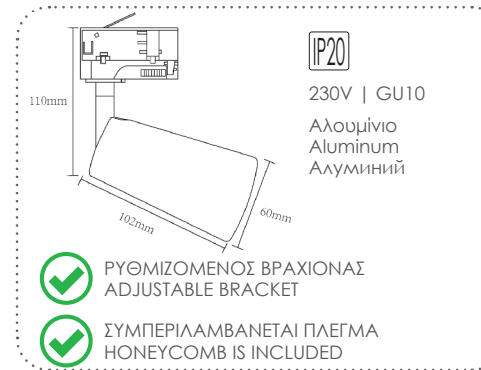

Τριφασικά σποτ ράγας
3 phases track luminaires GU10