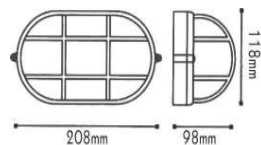

Απλίκες τύπου “χελώνα”
Bulkhead wall luminairesIP45 230V
1xE27Αλουμίνιο + Γυαλί
Aluminum + Glass
Алюминий + Сτῦκλο
 ΠΡΙΣΜΑΤΙΚΟ ΚΑΛΥΜΜΑ
PRISMATIC COVER
**HI5033W**
Λευκό / White**HI5033WMS**
Αμμώδες Λευκό / Sandy White**HI5033BMS**
Αμμώδες Μαύρο / Sandy Black**HI5033G**
Γκρι / Grey**HI5033GDS**
Αμμώδες Γκρι / Sandy Grey**HI5033GB**
Χρυσό-Μαύρο / Gold-BlackΑπλίκες τύπου “χελώνα”
Bulkhead wall luminairesIP45 230V
1xE27Αλουμίνιο + Γυαλί
Aluminum + Glass
Алюминий + Сτῦκλο
 ΠΡΙΣΜΑΤΙΚΟ ΚΑΛΥΜΜΑ
PRISMATIC COVER
**HI5035WMS**
Αμμώδες Λευκό / Sandy White**HI5035BMS**
Αμμώδες Μαύρο / Sandy Black**HI5035GDS**
Αμμώδες Γκρι / Sandy Grey**HI5035GB**
Χρυσό-Μαύρο / Gold-BlackΑπλίκες τύπου “χελώνα”
Bulkhead wall luminairesIP45 230V
1xE27Αλουμίνιο + Γυαλί
Aluminum + Glass
Алюминий + Сτῦκλο
 ΠΡΙΣΜΑΤΙΚΟ ΚΑΛΥΜΜΑ
PRISMATIC COVER
**HI5011W**
Λευκό / White
Бяλ**HI5011B**
Μαύρο / Black
Черно**HI5011G**
Γκρι / Grey
Сив**HI5011GB**
Χρυσό-Μαύρο / Gold-Black
Златно-Черно**HI5011R**
Σκουριά / Rust
РъждаΑπλίκες τύπου “χελώνα”
Bulkhead wall luminairesIP45 230V
1xE27Αλουμίνιο + Γυαλί
Aluminum + Glass
Алюминий + Сτῦκλο
 ΠΡΙΣΜΑΤΙΚΟ ΚΑΛΥΜΜΑ
PRISMATIC COVER
**HI5012G**
Γκρι / Grey
Сив**HI5012W**
Λευκό / White
Бяλ**HI5012B**
Μαύρο / Black
Черно**HI5012GB**
Χρυσό-Μαύρο / Gold-Black
Златно-Черно**HI5012R**
Σκουριά / Rust
Ръжда