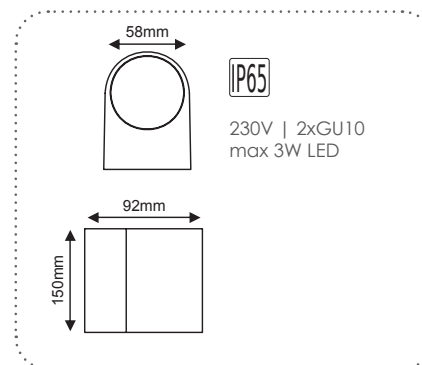

ΣΠΟΤ τοίχου 2 δέσμεων
2 Beams wall luminaires

SL8211GU10W

Λευκό / White
Бял

SL8211GU10B

Μαύρο / Black
Черνά

SL8211GU10G

Σκούρο γκρι / Dark grey
Тъмно сиво

SL8211GU10R

Σκουριά / Rust
Rez