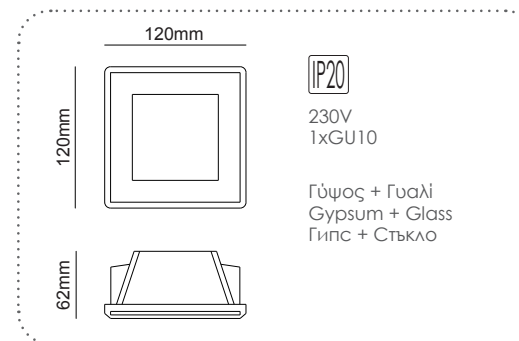

G90031C
Φυσικό / Natural
Естествен

Χωνευτό trimless φωτιστικό
Recessed trimless luminaire **JOSIE**