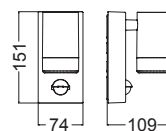

ΣΠΟΤ τοίχου με αισθητήρα κίνησης
Wall luminaires with motion sensor

IP65 230V
1xGU10 max 3W LED