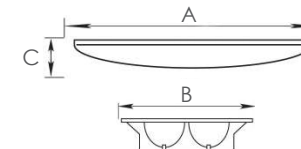

*Για λαμπήρες LED
For LED lamps*

1xT8 4xT8

*W1X18GREY ***W4X18GREY**
1x18W 4x18W

*W1X36GREY
1x36W

	A	B	C
W1X18GREY	635 x 350 x 65 (mm)		
W1X36GREY	1245 x 350 x 65 (mm)		
W4X18GREY	635 x 635 x 65 (mm)