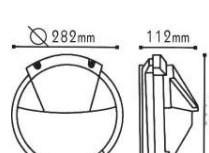

Απλίκες τύπου “χελώνα”
Bulkhead wall luminaires

IP45 230V
1xE27

Αλουμίνιο + Γυαλί
Aluminum + Glass
Алюминий + Сτῦκλο

ΠΡΙΣΜΑΤΙΚΟ ΚΑΛΥΜΜΑ
PRISMATIC COVER