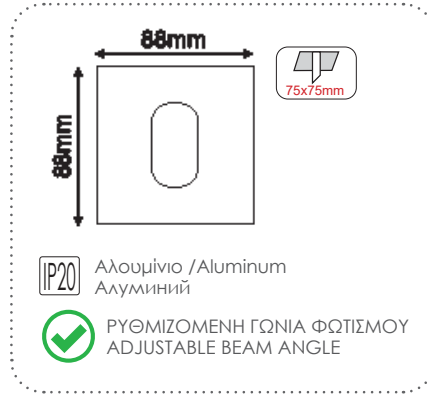

ΣΠΟΤ ΕΣΩΤΕΡΙΚΩΝ ΧΩΡΩΝ
INDOOR SPOT LUMINAIRES

Κενά κωνευτά σποτ φωτισμού 617
Empty recessed spot luminaires 617

BS617W
Λευκό / White
GU10

BS617B
Μαύρο / Black
GU10

Κενά κωνευτά σποτ φωτισμού 618
Empty recessed spot luminaires 618