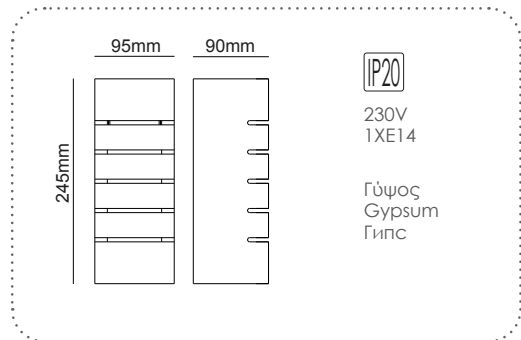

Επίτοιχο φωτιστικό
Wall luminaire **SHELF**

Επίτοιχο φωτιστικό
Wall luminaire **PINTO**

Επίτοιχο φωτιστικό
Wall luminaire **AWON**

Επίτοιχο φωτιστικό
Wall luminaire **HERLO**

G85151W
Φυσικό+Λευκό
Natural+White
Естествен +Бял