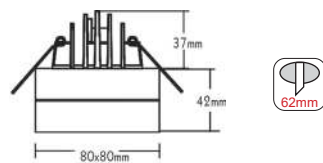

Χωνευτά τετράγωνα σποτ Recessed square spot luminaires

IP20 12V | MR16
230V | GU10

Αλουμίνιο + Γυαλί / Aluminum + Glass
Алюминий + Стъкло

ΜΑΤ ΠΥΡΙΜΑΧΟ ΓΥΑΛΙ
MATT FIRE RESISTANT GLASS