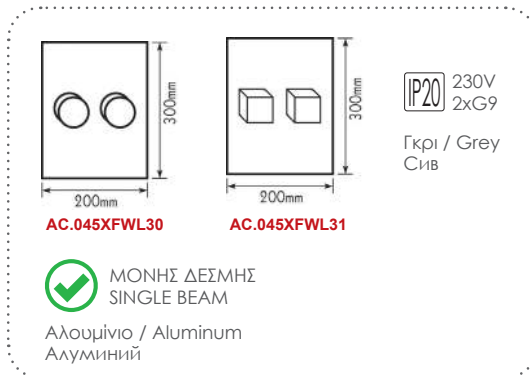

ΑΡΧΙΤΕΚΤΟΝΙΚΟΣ ΦΩΤΙΣΜΟΣ ΕΣΩΤ. ΧΩΡΩΝ
ARCHITECTURAL INDOOR LIGHTING

Απλικά μονής δέσμης
Single beam wall luminaire G9

*AC.045XFWL31

*AC.045XFWL30