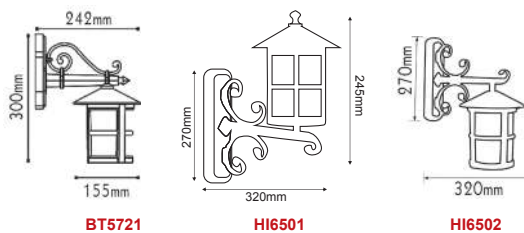

Φανάρι παραδοσιακό
Traditional lantern CRES

HI6501

HI6502

Αλουμίνιο + Γυαλί
Aluminum + Glass
Алюминий + Сτῦκλο

Σκουριά / Rust

IP45 230V
1x E27