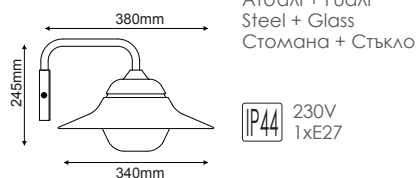

Επίτοιχο φωτιστικό κήπου
 Garden wall luminaire **JULIE**

 Ατσάλι + Γυαλί
 Steel + Glass
 Стомана + Сτѝκλο

 IP44 230V
 1xE27

***JULIE1WWH**

 Λευκό / White
 Бял

***JULIE1WBK**

 Μαύρο / Black
 Черно

***JULIE1WG**