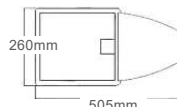

ΦΩΤΙΣΤΙΚΑ ΟΔΙΚΟΥ - ΑΞΟΝΙΚΟΥ - ΣΗΡΑΓΓΩΝ STREET - AXIAL - TUNNEL LUMINAIRES

ΜΙΚΡΑ ΦΩΤΙΣΤΙΚΑ / SMALL LUMINAIRES
МАЛΚΟ ОСВЕТЛЕНИЕ

AC.1160M (1xE27)
Κενό / Empty / Празна

ΜΕΓΑΛΑ ΦΩΤΙΣΤΙΚΑ / LARGE LUMINAIRES
ГОΛЯМО ОСВЕТЛЕНИЕ

AC.1250M (1xE40)
Κενό / Empty / Празна

ΠΛΑΣΤΙΚΑ ΚΑΛΥΜΜΑΤΑ / PLASTIC COVERS
ПЛАСТМАСОВИ КРИШКИ

AC.4PMI

Μικρό / Small / Малък

AC.4PME

Μεγάλο / Large / Голям

Φωτιστικό οδικού / Street Luminaire **OLYMPUS**

Αλουμίνιο + Ακρυλικό
Aluminum + Acrylic
Алюминий + Акрил

Γκρι / Grey / Сив

Χώρος οργάνων IP23
Electrical unit IP23

IP54 230V | 1xE27/E40

✓ ΑΝΤΑΥΓΑΣΤΗΡΑΣ
REFLECTOR

✓ ΒΡΑΧΙΟΝΑΣ Ø42mm
BRACKET Ø42mm

✓ ΔΕΧΕΤΑΙ CFL | LED ΛΑΜΠΤΗΡΑ
ACCEPTS CFL | LED LAMP

AC.ISRLE40MF
Κενό / Empty / Празна

AC.ISRLE40MFT
Κενό / Empty / Празна

AC.1273

Φωτιστικό οδικού / Street Luminaire **ZEUS II**

Αλουμίνιο + Γυαλί
Aluminum + Glass
Алюминий + Стыкло

Γκρι / Grey
Сив

IP65 230V
1xE40

✓ ΑΝΤΑΥΓΑΣΤΗΡΑΣ
REFLECTOR

✓ ΠΥΡΙΜΑΧΟ ΚΑΜΠΥΛΟ ΓΥΑΛΙ
FIRE RESISTANT CURVED GLASS

✓ ΔΕΧΕΤΑΙ ΜΟΝΟ ΣΩΛΗΝΩΤΟ ΛΑΜΠΤΗΡΑ
ACCEPTS ONLY TUBULAR LAMP

✓ ΔΥΝΑΤΟΤΗΤΑ ΣΥΣΤΗΜ. STEP DIMMING
STEP DIMMING SYSTEM POSSIBILITY

✓ ΒΡΑΧΙΟΝΑΣ Ø42-60mm
BRACKET Ø42-60mm

✓ ΦΩΤΕΙΝΗ ΕΚΠΟΜΠΗ CUT-OFF
LIGHT EMISSION CUT-OFF

Φωτιστικό οδικού / Street Luminaire **70-400W**

Αλουμίνιο + Γυαλί
Aluminum + Glass
Алюминий + Стыкло

Ανθρακι / Anthracite
Antracit / Антрацит
RAL7016

✓ ΑΝΤΑΥΓΑΣΤΗΡΑΣ
REFLECTOR

✓ ΠΥΡΙΜΑΧΟ ΚΑΜΠΥΛΟ ΓΥΑΛΙ
FIRE RESISTANT CURVED GLASS

✓ ΔΕΧΕΤΑΙ ΜΟΝΟ ΣΩΛΗΝΩΤΟ ΛΑΜΠΤΗΡΑ
ACCEPTS ONLY TUBULAR LAMP

✓ ΒΡΑΧΙΟΝΑΣ Ø60mm
BRACKET Ø60mm

✓ ΦΩΤΕΙΝΗ ΕΚΠΟΜΠΗ CUT-OFF
LIGHT EMISSION CUT-OFF

IP65 230V
1xE40

Φωτιστικό οδικού / Street Luminaire **LION**

Αλουμίνιο + PC
Aluminum + PC
Алюминий + PC

✓ ΠΟΛΥΚΑΡΒΟΝΙΚΑ ΚΛΙΠ
PC CLIPS

Κενό / Empty
Празна

✓ ΒΡΑΧΙΟΝΑΣ Ø42-60mm
BRACKET Ø42-60mm

IP65 230V
1xE27