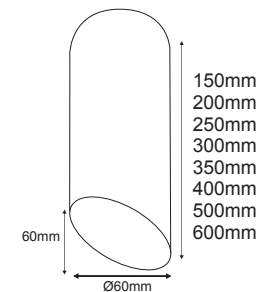

Φωτιστικό οροφής
Ceiling luminaire **RANGER A**

Αλουμίνιο
Aluminum
Алюминий

IP20
230V
GU10 / Ø50 LED MODULE

✓ ΛΕΠΤΟΣ ΣΧΕΔΙΑΣΜΟΣ 2MM
SLIM DESIGN 2MM

✓ ΗΛΕΚΤΡΟΣΤΑΤΙΚΗ ΒΑΦΗ
POWDER COATING

RANGER90RA
90mm

RANGER250RA
250mm

RANGER400RA
400mm

RANGER150RA
150mm

RANGER300RA
300mm

RANGER500RA
500mm

RANGER200RA
200mm

RANGER350RA
350mm

RANGER600RA
600mm

i Σημείωση: Για βαφή διαφορετικού RAL εσωτερικά και εξωτερικά του φωτιστικού υπάρχει επιβάρυνση +4.00€ netto.
Για κρεμαστή εγκατάσταση υπάρχει επιβάρυνση +9.00€ netto.
Notice: For different RAL paint interior and exterior of the luminaire there is extra charge +4.00€ netto.
For pendant installation there is extra charge +9.00€ netto

Φωτιστικό οροφής
Ceiling luminaire **RANGER B**

Αλουμίνιο
Aluminum
Алюминий

IP20
230V
GU10 / Ø50 LED MODULE

✓ ΛΕΠΤΟΣ ΣΧΕΔΙΑΣΜΟΣ 2MM
SLIM DESIGN 2MM

✓ ΗΛΕΚΤΡΟΣΤΑΤΙΚΗ ΒΑΦΗ
POWDER COATING

RANGER150RB
150mm

RANGER300RB
300mm

RANGER500RB
500mm

RANGER200RB
200mm

RANGER350RB
350mm

RANGER600RB
600mm

RANGER250RB
250mm

RANGER400RB
400mm

i Σημείωση: Για βαφή διαφορετικού RAL εσωτερικά και εξωτερικά του φωτιστικού υπάρχει επιβάρυνση +4.00€ netto.
Για κρεμαστή εγκατάσταση υπάρχει επιβάρυνση +9.00€ netto.
Notice: For different RAL paint interior and exterior of the luminaire there is extra charge +4.00€ netto.
For pendant installation there is extra charge +9.00€ netto