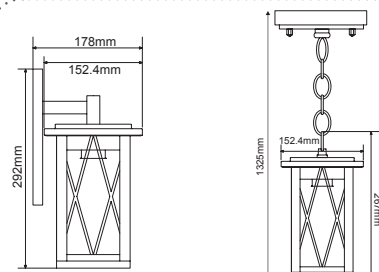

ΦΩΤΙΣΤΙΚΑ ΦΑΝΑΡΙΑ
LANTERN LUMINAIRES

Φωτιστικά κήπου
Garden luminaires **NISSA**

NISSA1W*

NISSA1WP*

Ατσάλι + Γυαλί
Steel + Glass
Стoмaнa + Cтъkлo

IP44 230V
1xE27

ΓΥΑΛΙ ΜΕ ΦΥΣΑΛΙΔΕΣ
BUBBLE GLASS