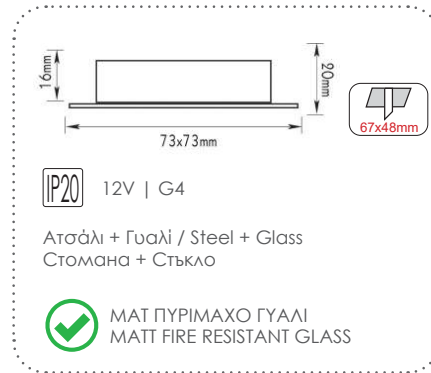

ΣΠΟΤ ΕΣΩΤΕΡΙΚΩΝ ΧΩΡΩΝ INDOOR SPOT LUMINAIRES

Χωνευτά σποτ διαδρόμων Recessed corridor spot luminaires