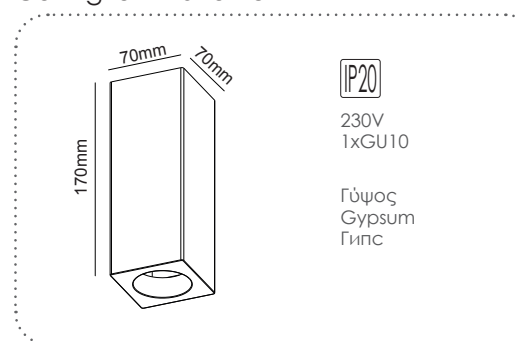

G95211C
Φυσικό / Natural
Естествен

Φωτιστικό οροφής
Ceiling luminaire **RUTH**

G95231C
Φυσικό / Natural
Естествен

Φωτιστικό οροφής
Ceiling luminaire **RUTH**

G95181C
Φυσικό / Natural
Естествен

Φωτιστικό οροφής
Ceiling luminaire **RUTH**