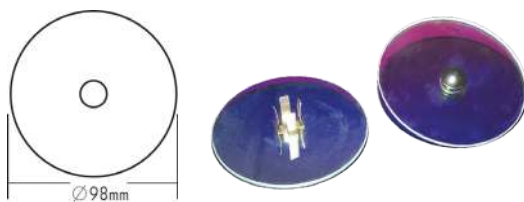

Φίλτρα χρώματος για λαμπτήρες AR111
Color filters for AR111 lamps

*AC.0979RVI

Βιολετί / Violet
Лиaлaвo

*AC.0979RRE

Κόκκινο / Red
Чepвeн

*AC.0979RBL

Μπλε / Blue
Сив

*AC.0979RGR

Πράσινο / Green
Зeлeн

*AC.0979RYE

Κίτρινο / Yellow
Жълт