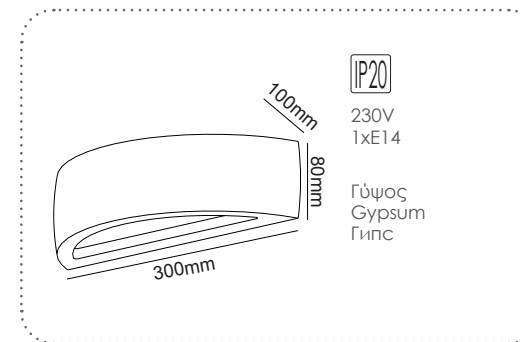

Επίτοιχο φωτιστικό
Wall luminaire **MEIO**

G85361W
Φυσικό / Natural
Естествен