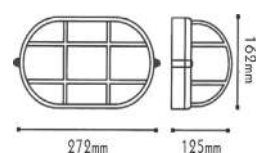

Απλίκες τύπου “χελώνα”
Bulkhead wall luminaires

IP45 230V
1xE27

Αλουμίνιο + Γυαλί
Aluminum + Glass
Алюминий + Стъкло