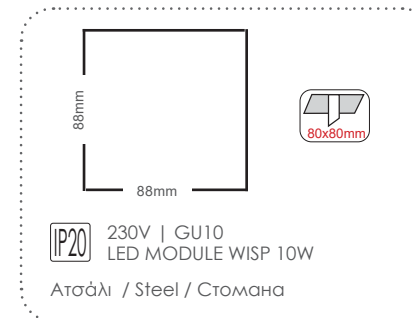

***GL5300468W**
Λευκό / White
Бял

***GL5300468B / N**
Μαύρο / Black
Черно

Για διαφορετικά χρώματα , επικοινωνήστε μαζί μας
For any color, please contact us

Trimless σποτ κρυφού φωτισμού
Trimless recessed spot luminaires