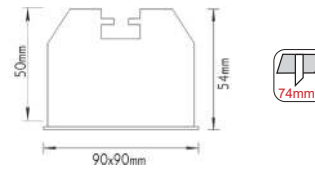

***MQ613051A**

Χωνευτά τετράγωνα σποτ
Recessed square luminaires

IP20 230V | GU10

Αλουμίνιο + Γυαλί / Aluminum + Glass
Алюминий + Сτῦκλο

- ΜΑΤ ΠΥΡΙΜΑΧΟ ΓΥΑΛΙ
MATT FIRE RESISTANT GLASS

***XFWL4B**

Χωνευτά σποτ διαδρόμων
Recessed corridor spot luminaires