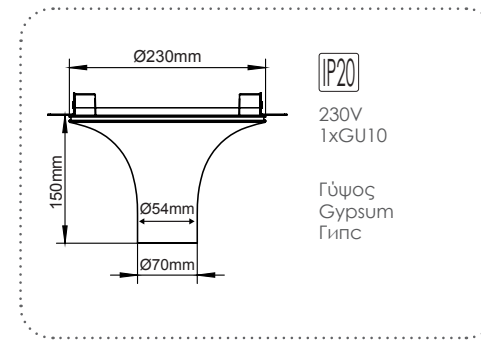

Χωνευτό trimless φωτιστικό
Recessed trimless luminaire **AVA**

G1018S
Φυσικό / Natural
Естествен

ΓΥΨΙΝΟ
GYPSUM

12-15mm
Plasterboard

Χωνευτό trimless φωτιστικό
Recessed trimless luminaire **ABBY**

G90151C
Φυσικό / Natural
Естествен