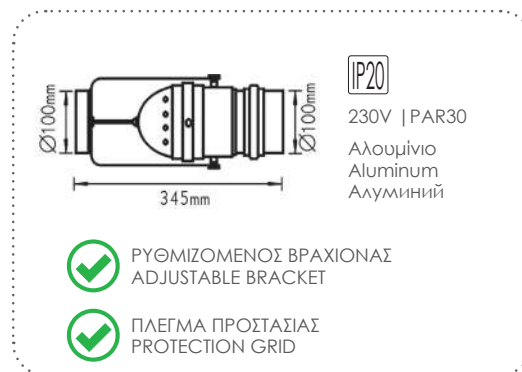

Φωτιστικό
Luminaire PAR30

*AC.045XFST3