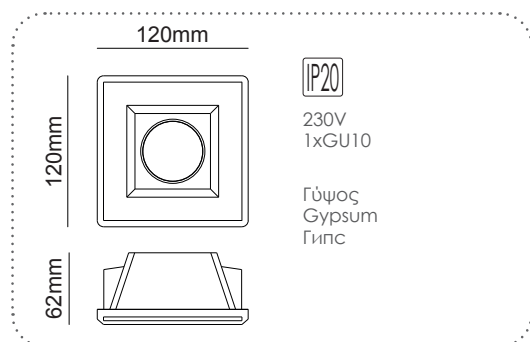

G90041C
Φυσικό / Natural
Естествен

Χωνευτό trimless φωτιστικό
Recessed trimless luminaire **ZOE**