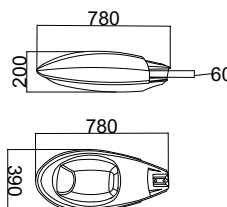

Φωτιστικό οδικού / Street Luminaire **70-400W**

Αλουμίνιο + Γυαλί
Aluminum + Glass
Алюминий + Стыкло

Ανθρακι / Anthracite
Antracit / Антрацит
RAL7016

✓ ΑΝΤΑΥΓΑΣΤΗΡΑΣ
REFLECTOR

✓ ΠΥΡΙΜΑΧΟ ΚΑΜΠΥΛΟ ΓΥΑΛΙ
FIRE RESISTANT CURVED GLASS

✓ ΔΕΧΕΤΑΙ ΜΟΝΟ ΣΩΛΗΝΩΤΟ ΛΑΜΠΤΗΡΑ
ACCEPTS ONLY TUBULAR LAMP

✓ ΒΡΑΧΙΟΝΑΣ Ø60mm
BRACKET Ø60mm

✓ ΦΩΤΕΙΝΗ ΕΚΠΟΜΠΗ CUT-OFF
LIGHT EMISSION CUT-OFF

IP65 230V
1xE40