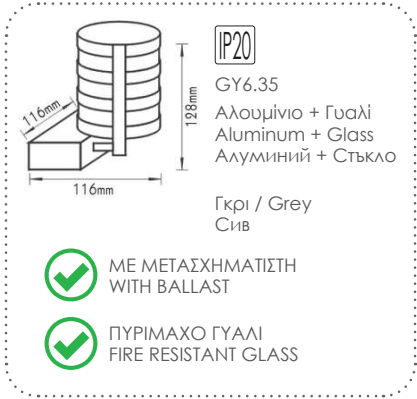

Απλικά
Wall luminaire GY6.35