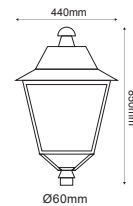

Παραδοσιακό Φανάρι Πλατειών
Traditional Lantern Luminaire **COMO VI**

Αλουμίνιο + Γυαλί
Aluminium + Glass
Алюминий + Сτῦκλο

IP54 230V | 1x E27

✓ ΜΑΤ ΓΥΑΛΙ
MATT GLASS

✓ 4 ΠΛΕΥΡΕΣ
4 SIDES