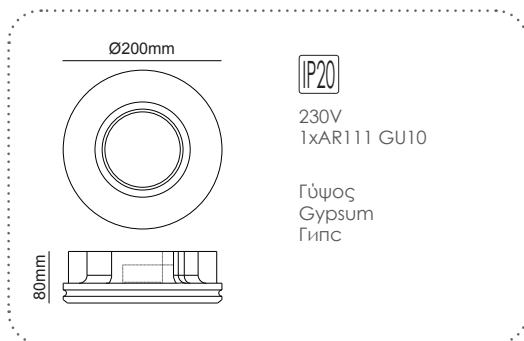

Χωνευτό trimless φωτιστικό
Recessed trimless luminaire **AVA**

G1018S
Φυσικό / Natural
Естествен

ΓΥΨΙΝΟ
GYPSUM

12-15mm
Plasterboard

Χωνευτό trimless φωτιστικό
Recessed trimless luminaire **ABBY**

G90151C
Φυσικό / Natural
Естествен