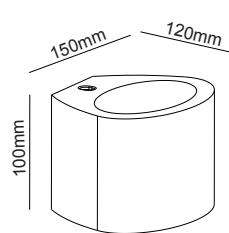

Επίτοιχο φωτιστικό
Wall luminaire **JAJE**

IP20

230V
1xG9

Γύψος
Gypsum
Гипс