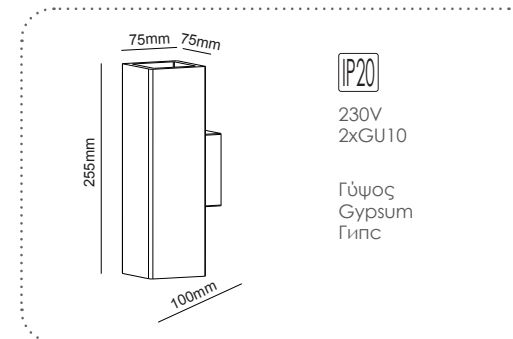

Επίτοιχο φωτιστικό
Wall luminaire **ILE**