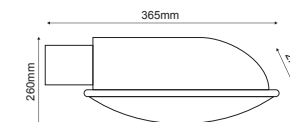

Φωτιστικό οδικού / Street Luminaire **LION**

Αλουμίνιο + PC
Aluminum + PC
Алюминий + PC

✓ ΠΟΛΥΚΑΡΒΟΝΙΚΑ ΚΛΙΠ
PC CLIPS

Κενό / Empty
Празна

✓ ΒΡΑΧΙΟΝΑΣ Ø42-60mm
BRACKET Ø42-60mm

IP65 230V
1xE27