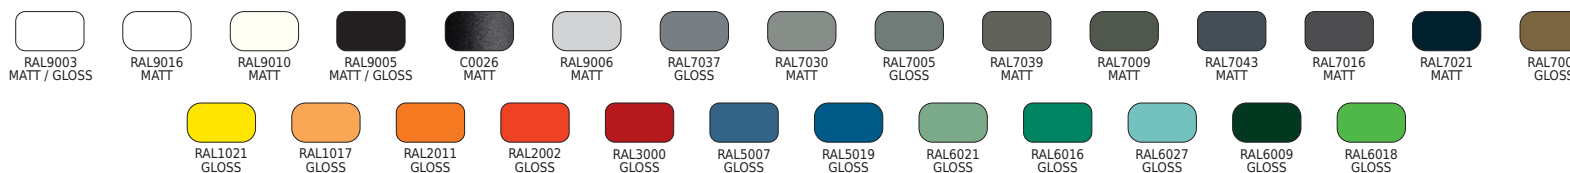

ROME A350RB
350mm | GU10-E27

ROME A600RB
600mm | GU10-E27

ROME A250RB
250mm | GU10-E27

ROME A400RB
400mm | GU10-E27

ROME A300RB
300mm | GU10-E27

ROME A500RB
500mm | GU10-E27

i Σημείωση: Για βαφή διαφορετικού RAL εσωτερικά και εξωτερικά του φωτιστικού υπάρχει επιβάρυνση +4.00€ netto.
Για κρεμαστή εγκατάσταση υπάρχει επιβάρυνση +9.00€ netto.
Notice: For different RAL paint interior and exterior of the luminaire there is extra charge +4.00€ netto.
For pendant installation there is extra charge +9.00€ netto