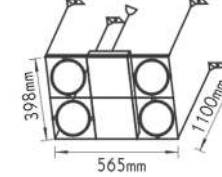

AC.045XF004JB

IP20 230V | E27

Ατσάλι + Αλουμίνιο / Steel + Aluminum
Стoмaнa + Алюминий

ΡΥΘΜΙΖΟΜΕΝΗ ΓΩΝΙΑ ΦΩΤΙΣΜΟΥ
ADJUSTABLE BEAM ANGLE

ΠΕΡΣΙΔΑ ΑΛΟΥΜΙΝΙΟΥ
BUILT-IN ALUMINUM LOUVRE

ΧΩΡΙΣ ΣΥΣΤΗΜΑ ΕΝΑΥΣΗΣ
WITHOUT GEAR BOX