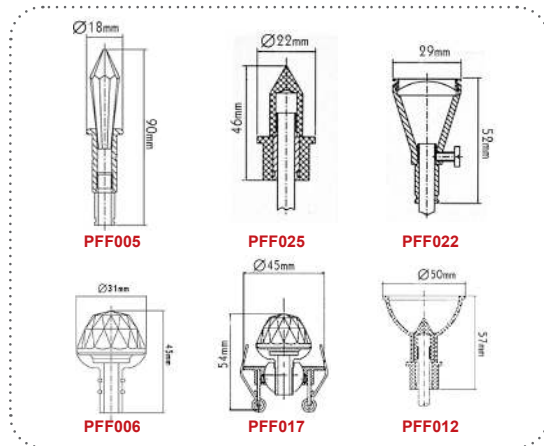

Τερματικά οπτικών ινών / Fiber optic terminals