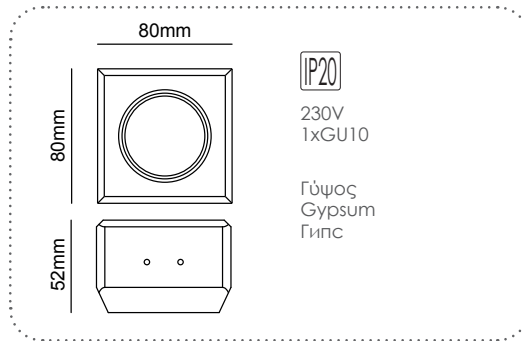

12-15mm
Plasterboard

Χωνευτό trimless φωτιστικό
Recessed trimless luminaire **JOSIE**