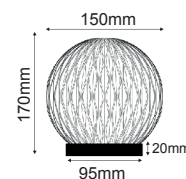

Πρισματικές ακρυλικές μπάλες με βάση για κολώνα Ø60
Prismatic acrylic balls with base for Ø60 pole

Φιμέ / Tinted
Тонирана

IP45 230V
1xE27

Πλαστικό + Αλουμίνιο
Plastic + Aluminum
Пластмаса + Алюминий

✓ ΕΝΙΣΧΥΜΕΝΟ ΠΛΑΣΤΙΚΟ
REINFORCED PLASTIC