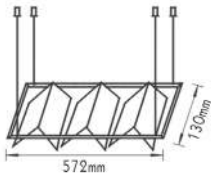

Κρεμαστά φωτιστικά
Pendant luminaires G9

AC.045XFGJ3