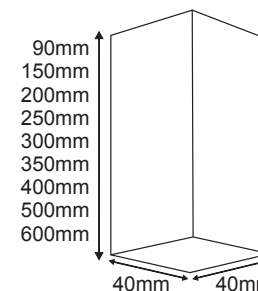

RENO90SA
90mm

RENO250SA
250mm

RENO400SA
400mm

RENO150SA
150mm

RENO300SA
300mm

RENO500SA
500mm

RENO200SA
200mm

RENO350SA
350mm

RENO600SA
600mm