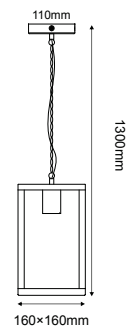

Φωτιστικό κρεμαστό κήπου
Garden pendant luminaire **CELIA**

Ατσάλι + Γυαλί
Steel + Glass
Стoмaнa + Cтъkлo

IP44

230V
1xE27