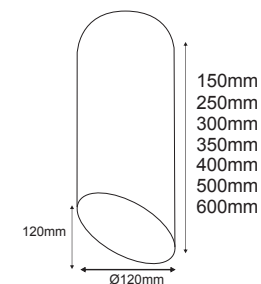

ROME A350RB
350mm | GU10-E27

ROME A600RB
600mm | GU10-E27

ROME A250RB
250mm | GU10-E27

ROME A400RB
400mm | GU10-E27

ROME A300RB
300mm | GU10-E27

ROME A500RB
500mm | GU10-E27

i Σημείωση: Για βαφή διαφορετικού RAL εσωτερικά και εξωτερικά του φωτιστικού υπάρχει επιβάρυνση +4.00€ netto.
Για κρεμαστή εγκατάσταση υπάρχει επιβάρυνση +9.00€ netto.
Notice: For different RAL paint interior and exterior of the luminaire there is extra charge +4.00€ netto.
For pendant installation there is extra charge +9.00€ netto