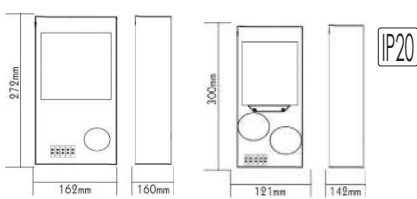

Σύστημα έναυσης / Gear box

AC.09998

AC.09999

Τιμή κατόπιν ζήτησης / Price upon request

Magnetic ballast ELECTROSTART - CARLOBEZZI
Capacitor ICAR

AC.09998

2000W HQI
Για / For / За
PILAR LAMP HQI-T/DI

Magnetic ballast ELECTROSTART - CARLOBEZZI
Capacitor ICAR
Ignitor ELECTROSTART

AC.09999

1000W HQI
Για / For / За
PILAR GEAR BOX