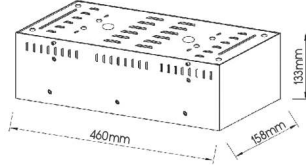

Κονσόλες οροφής χαμηλού προφίλ
Ceiling low profile consoles G53 AR111

MC1003G

ΡΥΘΜΙΖΟΜΕΝΗ ΓΩΝΙΑ ΦΩΤΙΣΜΟΥ
ADJUSTABLE BEAM ANGLE
Αλουμίνιο / Aluminum
Алюминий

Γκρι / Grey
Сив

12V | AR111

Για διαφορετικά χρώματα , επικοινωνήστε μαζί μας
For any color, please contact us

*MC1001G
1xAR111

*MC1003G
3xAR111

Κονσόλες οροφής κενές
Ceiling empty consoles

ΡΥΘΜΙΖΟΜΕΝΗ ΓΩΝΙΑ ΦΩΤΙΣΜΟΥ
ADJUSTABLE BEAM ANGLE
Αλουμίνιο / Aluminum
Алюминий

Γκρι / Grey
Сив

12V | AR111

Για διαφορετικά χρώματα , επικοινωνήστε μαζί μας
For any color, please contact us

*MC1001BG
1xAR111

*MC1002BG
2xAR111

*MC1003BG
3xAR111

Σποτ / Spot luminaires

*SDLCDMTN
Νικελ ματ / Nickel matt
Никел мат
G12-E27

*SDLCDMR
Γκρι / Grey
Сив
CDMR-E27

*SDLCDMR111
Γκρι / Grey
Сив
CDMR111

*SDLCDMR111N
Νικελ ματ / Nickel matt
Никел мат
CDMR111