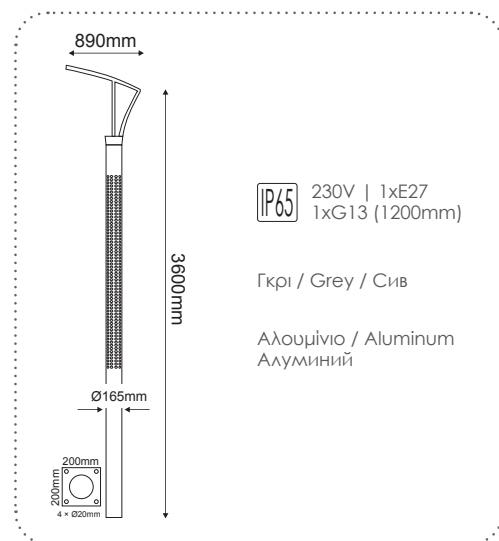

ΦΩΤΙΣΤΙΚΑ ΠΛΑΤΕΙΩΝ PARK LUMINAIRES

Φωτιστικό Κολώνα
Post Luminaire

*8001