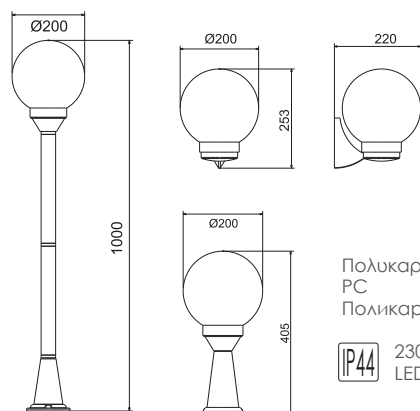

PLGQ3R
Σκουριά / Rust
Ръжда

i

A

B

2 τρόποι εγκατάστασης
installation ways
начини за инсталиране

Πλαστικά φωτιστικά κήπου
Plastic garden luminaires

Πολυκαρβονικό
PC
Поликарбонат

IP44 230V | 1xE27
LED max 10W