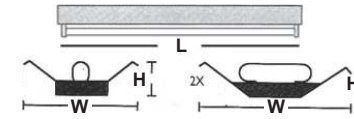

***Q5235E**
2x35W

	L	W	H
T5114E	580	38	20 (mm)
T5128E	1180	38	20 (mm)
T5214E	580	38	20 (mm)
T5228E	1180	38	20 (mm)
Q5235E	1480	50	34 (mm)

Ανταυγαστήρας καθρέπτης αλουμινίου
Aluminum mirror reflector

1xT5