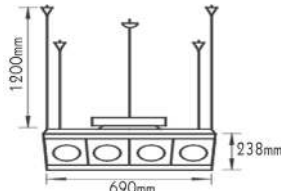

AC.045XF04GR

ΡΥΘΜΙΖΟΜΕΝΗ ΓΩΝΙΑ ΦΩΤΙΣΜΟΥ
ADJUSTABLE BEAM ANGLE