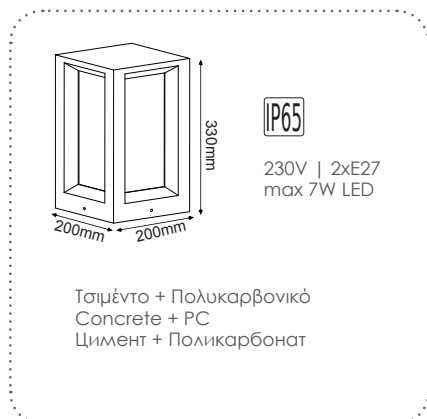

Φωτιστικό δαπέδου κήπου
Garden floor luminaire **OPHELLIA**

MK039W-330
Λευκό / White

MK039B-330
Μαύρο / Black

MK039TC-330
Τερακότα / Terracotta