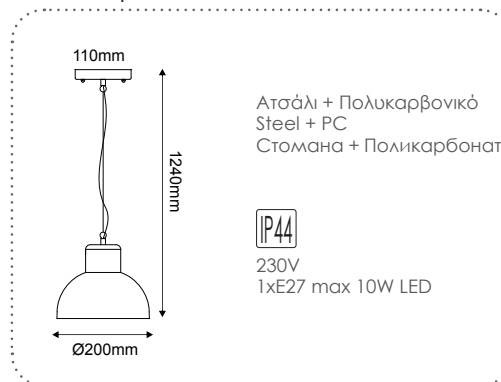

Κρεμαστό φωτιστικό κήπου
Garden pendant luminaire **BERO**

*BERO1PWH

Λευκό / White
Бял

*BERO1PBK

Μαύρο / Black
Черно

*BERO1PR

Σκουριά / Rust
Ръжда