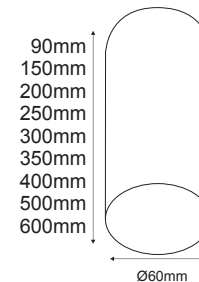

RANGER90RA
90mm

RANGER250RA
250mm

RANGER400RA
400mm

RANGER150RA
150mm

RANGER300RA
300mm

RANGER500RA
500mm

RANGER200RA
200mm

RANGER350RA
350mm

RANGER600RA
600mm