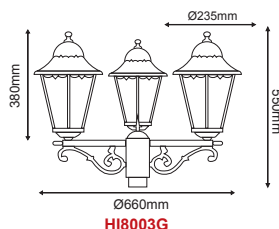

✓ 6 ΠΛΕΥΡΕΣ
6 SIDES

**HI8003G****HI8001B**

Μαύρο Ματ / Matt Black
1xE27

HI8001BMS

Αμμόδες Μαύρο / Sandy Black
1xE27

HI8001G

Ανθρακί / Anthracite
1xE27

HI8001GDS