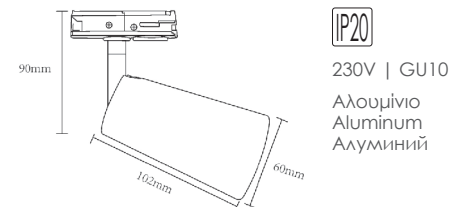

Μονοφασικά σποτ ράγας
1 phase track luminaires GU10

ΡΥΘΜΙΖΟΜΕΝΟΣ ΒΡΑΧΙΟΝΑΣ
ADJUSTABLE BRACKET

ΣΥΜΠΕΡΙΛΑΜΒΑΝΕΤΑΙ ΠΛΕΓΜΑ
HONEYCOMB IS INCLUDED