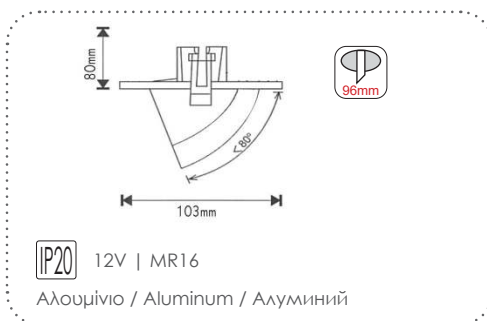

Χωνευτά στρογγυλά κινητά σποτ
Recessed round movable spot luminaires

*AC.045MRCHN
Χρώμιο / Chrome
Хром