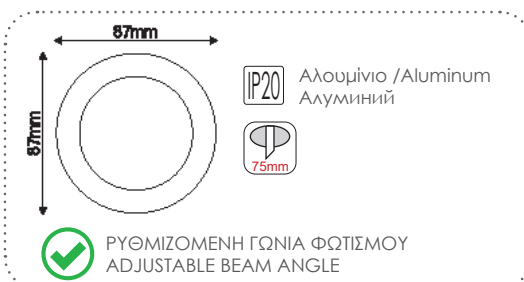

BS620W
Λευκό / White
GU10

BS620B
Μαύρο / Black
GU10

Κενά κωνευτά σποτ φωτισμού
Empty recessed spot luminaires