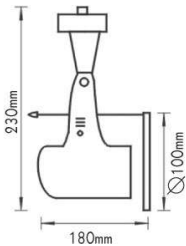

Τριφασικά σποτ ράγας
3 phases track luminaires E27 PAR30

IP20

230V | E27 PAR30

Αλουμίνιο
Aluminum
Алюминий

ΡΥΘΜΙΖΟΜΕΝΟΣ ΒΡΑΧΙΟΝΑΣ
ADJUSTABLE BRACKET