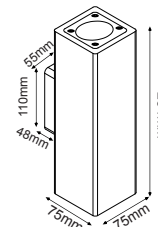

Σποτ τοίχου 2 δέσμεων
2 Beams wall luminaires **ATTICUS**

IP65
230V | 2xGU10
max 7W LED

Τσιμέντο + Ανοξ. ασάλι + Γυαλί
Concrete + Stainless steel + Glass
Цемент + Неръждаема стомана + Стъкло