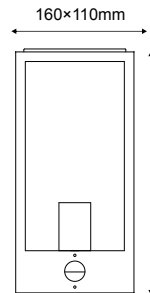

Απλικά κήπου με ανιχνευτή κίνησης
Garden wall luminaire with sensor **CELIA**

Ατσάλι + Γυαλί
Steel + Glass
Стомана + Сτѝκλο

IP44
230V
1xE27