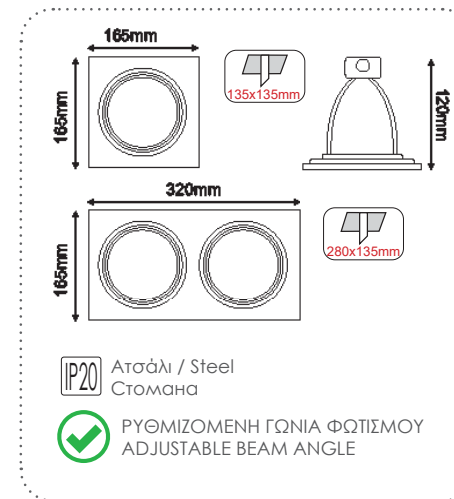

*GL11B

Μαύρο / Black
Черно

Χωνευτές κενές κονσόλες για σποτ AR111
Recessed consoles for spot luminaires AR111

XMSAR1W

Λευκό / White
Бял
AR111

XMSAR2W

Λευκό / White
Бял
AR111 x 2

XMSAR1B

Μαύρο / Black
Черно
AR111

XMSAR2B

Μαύρο / Black
Черно
AR111 x 2

Χωνευτά κινητά σποτ κρυφού φωτισμού
Trimless recessed movable spot luminaires G53 AR111