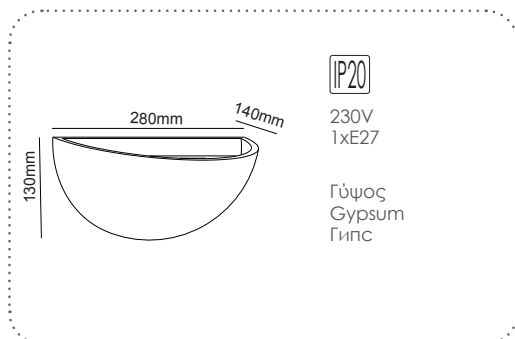

Επίτοιχο φωτιστικό
Wall luminaire **HERLO**

G85211W
Φυσικό / Natural
Естествен