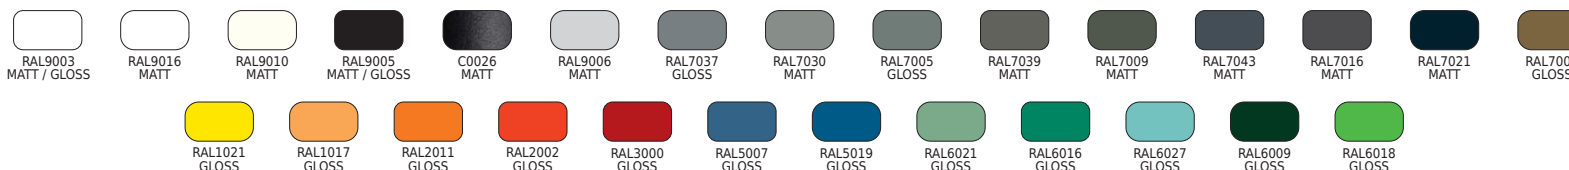

ΑΡΧΙΤΕΚΤΟΝΙΚΟΣ ΦΩΤΙΣΜΟΣ ΕΣΩΤ. ΧΩΡΩΝ
ARCHITECTURAL INDOOR LIGHTING

Φωτιστικό οροφής
Ceiling luminaire **RENO C**

Μέταλλο
Metal
Μεταλ
IP20
230V | GU10 / E27 R63
LED MODULE

✓ ΛΕΠΤΟΣ ΣΧΕΔΙΑΣΜΟΣ 2MM
SLIM DESIGN 2MM