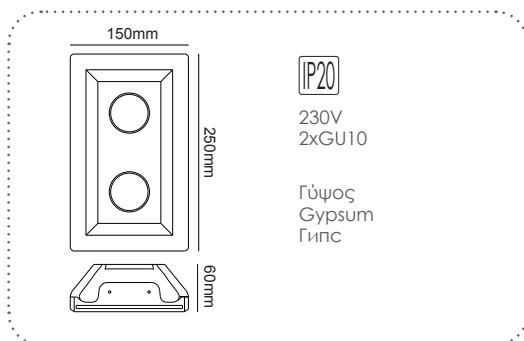

Χωνευτό trimless φωτιστικό
Recessed trimless luminaire **RYAN**

G90102C
Φυσικό / Natural
Естествен