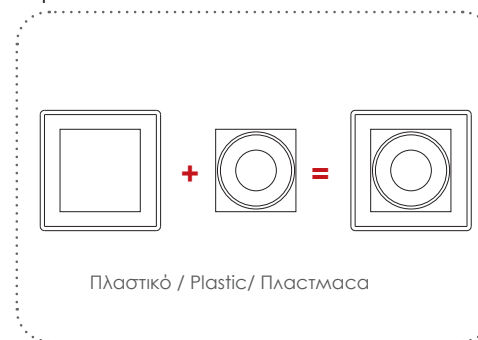

Τετράγωνοι ανταυγαστήρες
Square reflectors