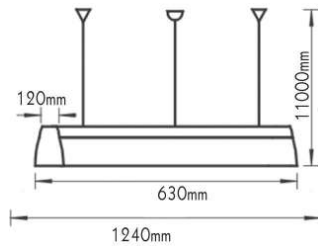

Κρεμαστό διπλό φωτιστικό φθορισμού
Pendant double fluorescent luminaire T8

Αλουμίνιο + Γυαλί
Aluminium + Glass
Алюминий + Сτῦκλο

IP20
230V | G13 T8