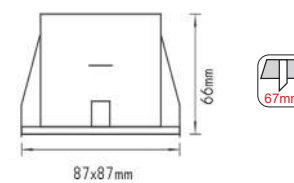

Χωνευτά σποτ διαδρόμων
Recessed corridor spot luminaires

Νικελ ματ / Nickel matt
Никел мат IP20

Ατσάλι + Γυαλί / Steel + Glass
Стомана + Сτῦκλο

- ΜΑΤ ΠΥΡΙΜΑΧΟ ΓΥΑΛΙ
  MATT FIRE RESISTANT GLASS