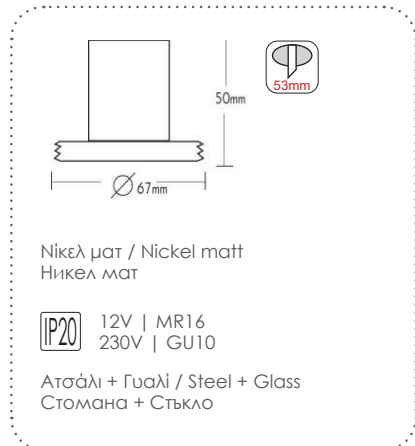

Χωνευτά στρογγυλά σποτ
Recessed round spot luminaires