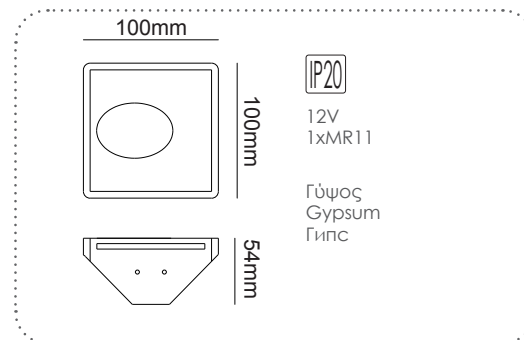

Χωνευτό trimless φωτιστικό
Recessed trimless luminaire **MAVIS**