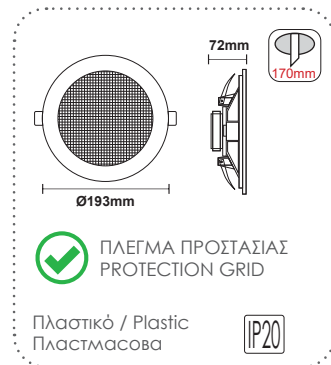

Ηχεία ψευδοροφής
Recessed speakers 8W

100V • 8Wrms
90Hz-18KHz • 90dB