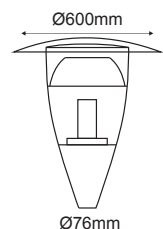

Κεφαλή Φωτιστικού Top Luminaire **EVOLUTION II**

Αλουμίνιο + Πολυκαρβονικό
Aluminum + PC
Алюминий + Поликарбонат

Γκρι / Grey
Сив

IP65 230V | 1xE27

ΕΙΔΙΚΗ ΛΕΙΤΟΥΡΓΙΑ ΑΦΥΓΡΑΝΣΗΣ
SPECIAL DRY FUNCTION