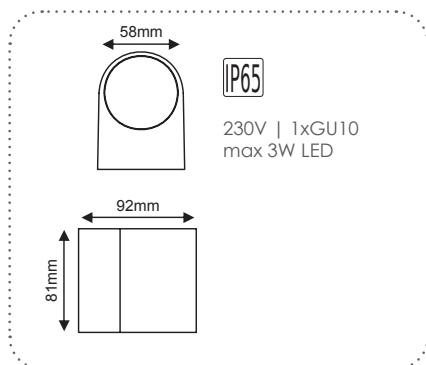

ΠΛΑΣΤΙΚΟ
PLASTIC

ΣΠΟΤ τοίχου
Wall luminaires

SL8210GU10W

Λευκό / White
Бял

SL8210GU10B

Μαύρο / Black
Черνά

SL8210GU10G

Σκούρο γκρι / Dark grey
Тъмно сиво

SL8210GU10R

Σκουριά / Rust
Rez