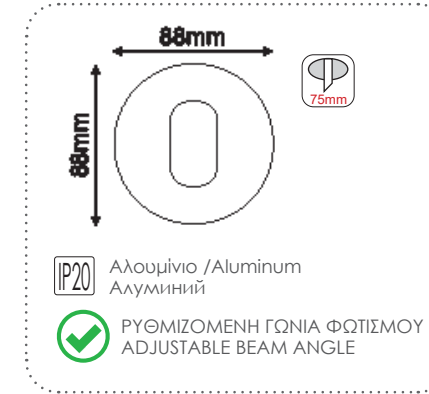

ΣΠΟΤ ΕΣΩΤΕΡΙΚΩΝ ΧΩΡΩΝ
INDOOR SPOT LUMINAIRES

Κενά κωνευτά σποτ φωτισμού 617
Empty recessed spot luminaires 617

BS617W
Λευκό / White
GU10

BS617B
Μαύρο / Black
GU10

Κενά κωνευτά σποτ φωτισμού 618
Empty recessed spot luminaires 618