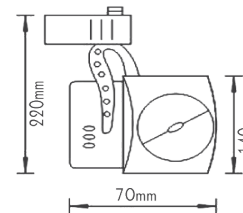

Μονοφασικά σποτ ράγας
1 phase track luminaires GU10 AR111 **ESTER**

IP20

12V | G53 AR111

Αλουμίνιο
Aluminum
Алюминий

ΡΥΘΜΙΖΟΜΕΝΟΣ ΒΡΑΧΙΟΝΑΣ
ADJUSTABLE BRACKET