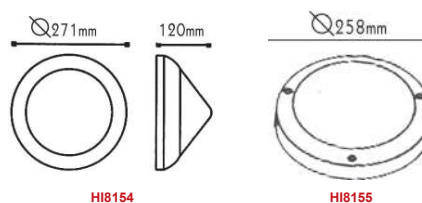

Απλίκες εξωτερικών χώρων
Outdoor wall luminaires **RADES**

HI8154

HI8155

Ανοξείδωτο ατσάλι + Γυαλί
Stainless steel + Glass
Неръждаема стомана + Сτýκλο

✓ ΠΡΙΣΜΑΤΙΚΟ ΚΑΛΥΜΜΑ
PRISMATIC COVER

IP45 230V
1x E27