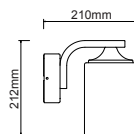

Επίτοιχο φωτιστικό κήπου
Garden wall luminaire **DAREIA**