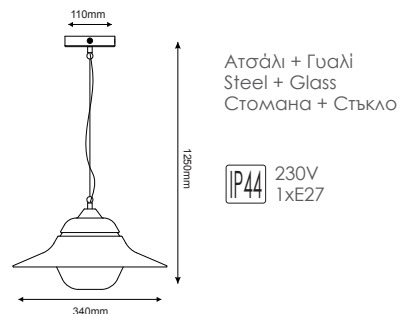

Κρεμαστό φωτιστικό κήπου
Garden pendant luminaire **JULIE**