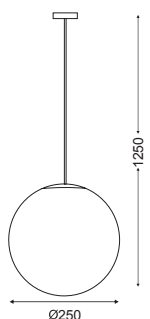

IP45 230V
1xE27

Πλαστικό + Αλουμίνιο
Plastic + Aluminum
Пластмаса + Алюминий

✓ ΕΝΙΣΧΥΜΕΝΟ ΠΛΑΣΤΙΚΟ
REINFORCED PLASTIC

✓ ΜΕΤΑΛΛΙΚΗ ΒΑΣΗ ΑΝΑΡΤΗΣΗΣ
METALLIC SUSPENSION BASE

✓ PVC 1M ΚΑΛΩΔΙΟ
PVC 1M CABLE

✓ ΠΡΟΣΤΑΣΙΑ UV
UV PROTECTION