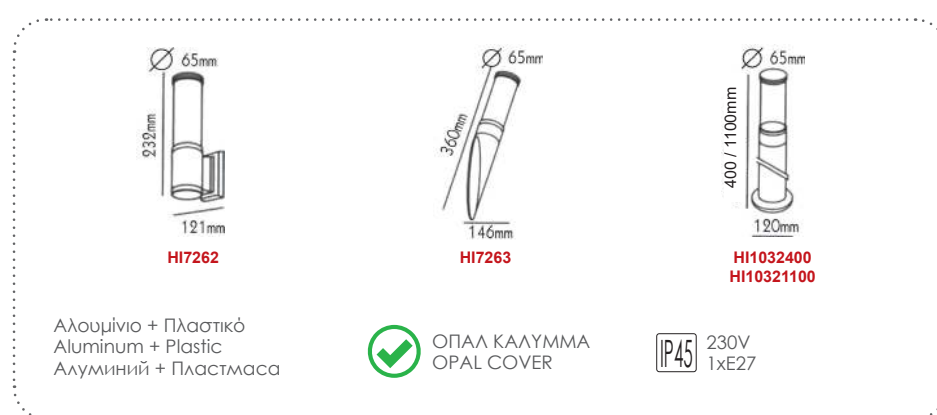

Φωτιστικά κήπου
Garden luminaires

HI7262

HI7263

HI1032400
400mm

HI10321100
1100mm