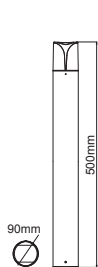

Φωτιστικό κολωνάκι κήπου
Garden post luminaire **PHOIBE**

LG8302G-500