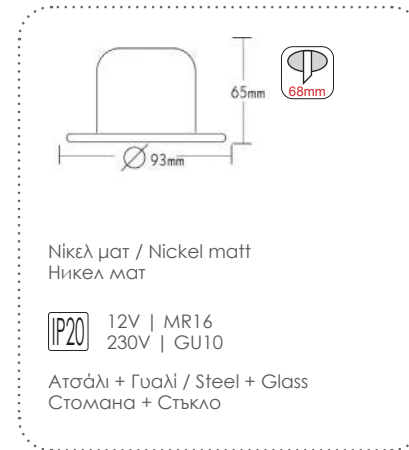

Χωνευτά στρογγυλά σποτ
Recessed round spot luminaires