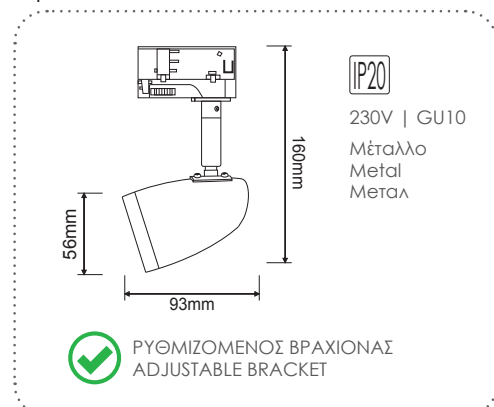

Τριφασικά σποτ ράγας
3 phases track luminaires GU10