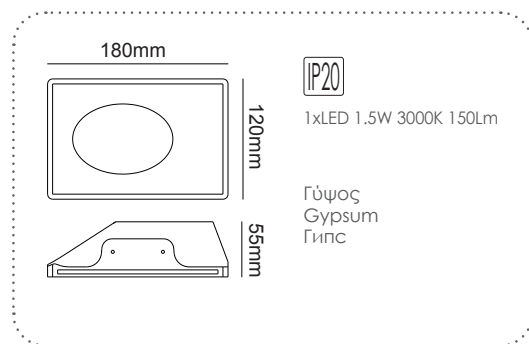

12-15mm
Plasterboard

LED χωνευτό trimless φωτιστικό
LED recessed trimless luminaire **ROSIE**

Χωνευτό trimless φωτιστικό
Recessed trimless luminaire **ROSIE**

G8009LED
Φυσικό / Natural
Естествен

G8009MR
Φυσικό / Natural
Естествен