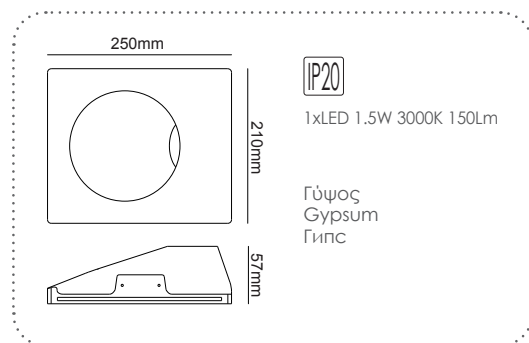

LED χωνευτό trimless φωτιστικό
LED recessed trimless luminaire **SKYE**