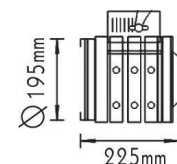

Προβολέας
Ceiling flood luminaire RX7s

IP20 230V | R7s
Αλουμίνιο
Aluminium
Алюминий

Κενό / Empty
Празна

- ΠΥΡΙΜΑΧΟ ΓΥΑΛΙ
  FIRE RESISTANT GLASS
- ΡΥΘΜΙΖΟΜΕΝΟΣ ΒΡΑΧΙΟΝΑΣ
  ADJUSTABLE BRACKET