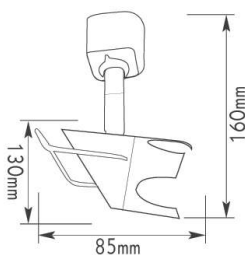

Μονοφασικά σποτ ράγας
1 phase track luminaires GU10 **MASTO**

IP20

230V | GU10

Αλουμίνιο
Aluminum
Алюминий

ΡΥΘΜΙΖΟΜΕΝΟΣ ΒΡΑΧΙΟΝΑΣ
ADJUSTABLE BRACKET