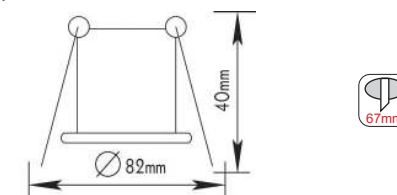

Χωνευτά στρογγυλά σποτ
Recessed round spot luminaires

IP45 12V | MR16
230V | GU10

Αλουμίνιο / Aluminum / Нiνiκi / Стъкло

Κενά χωνευτά σποτ φωτισμού IP45
Empty recessed spot luminaires IP45

Ατσάλι + Γυαλί / Steel + Glass
Стoмaнa + Стъκлo