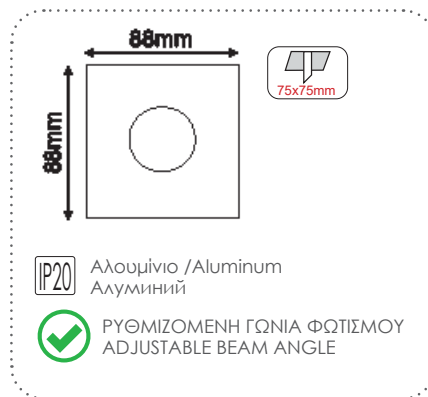

BS618W
Λευκό / White
GU10

BS618B
Μαύρο / Black
GU10

Κενά κωνευτά σποτ φωτισμού 619
Empty recessed spot luminaires 619

BS619W
Λευκό / White
GU10

BS619B
Μαύρο / Black
GU10

Κενά κωνευτά σποτ φωτισμού 620
Empty recessed spot luminaires 620