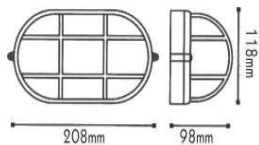

HI4032WMS
Αμώδες Λευκό / Sandy White

i Ενδείκνυται λαμπήρας STICK10W
STICK10W bulb is suggested

HI4032BMS
Αμώδες Μαύρο / Sandy Black

HI4032GDS
Αμώδες Γκρι / Sandy Grey

Απλίκες τύπου “χελώνα”
Bulkhead wall luminaires