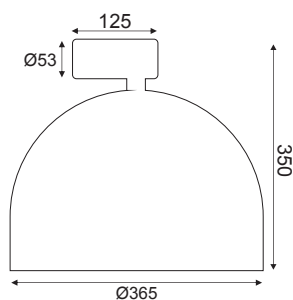

Κενό / Empty / Празна

AC.1160MA

HWL 160W | E27

AC.1250MA

HWL 250W | E40

Φωτιστικό οδικού / Street Luminaire **FYZD II**

Αλουμίνιο + Γυαλί
Aluminum + Glass
Алюминий + Сτῦκλο

Λευκό / White
Бял