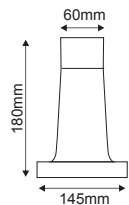

Κολωνάκι για μπάλες
Pole for spheres

Πολυκαρβονικό / PC
Πολυκαρбонат

AC.28022