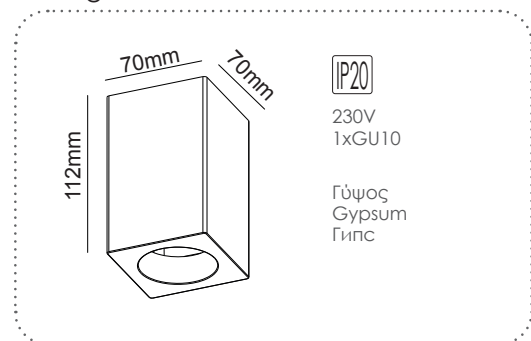

G95211C
Φυσικό / Natural
Естествен

Φωτιστικό οροφής
Ceiling luminaire **RUTH**

G95231C
Φυσικό / Natural
Естествен

Φωτιστικό οροφής
Ceiling luminaire **RUTH**

G95181C
Φυσικό / Natural
Естествен

Φωτιστικό οροφής
Ceiling luminaire **RUTH**