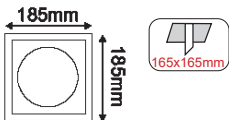

165x165mm

165x310mm

165x460mm

Ατσάλι / Steel
Стoмaнa

ΡΥΘΜΙΖΟΜΕΝΗ ΓΩΝΙΑ ΦΩΤΙΣΜΟΥ
ADJUSTABLE BEAM ANGLE

**XMQR1W**

Λευκό / White
Бял
AR111

**XMQR2W**