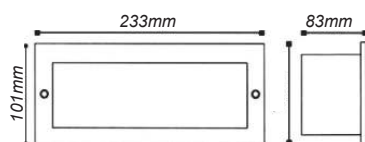

228 x 85mm
 230V
1xE27

Ανοξείδωτο αστάλι + Γυαλί
Stainless steel + Glass
Неръждаема стомана + Стъкло

ΠΥΡΙΜΑΧΟ ΓΥΑΛΙ
FIRE RESISTANT GLASS

***HI7002E27**

Χωνευτές απλίκες διαδρόμων
Recessed corridor wall luminaires