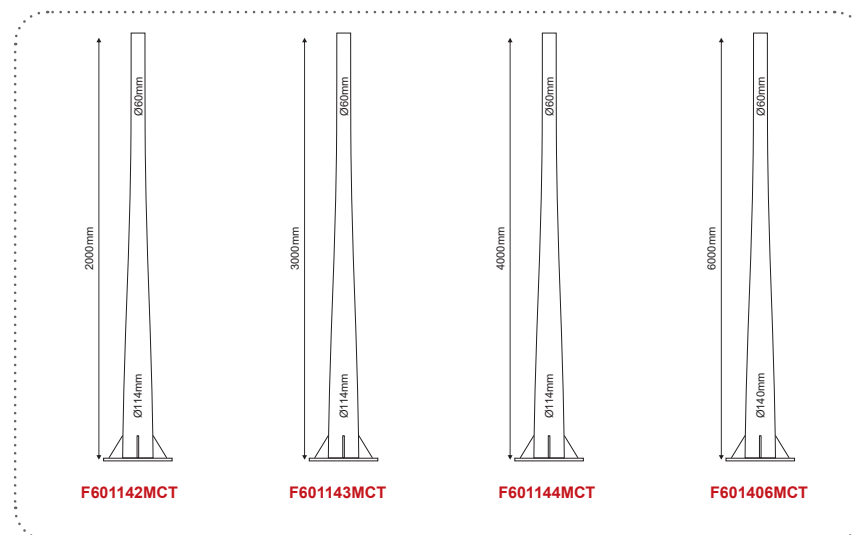

ΦΩΤΙΣΤΙΚΑ ΠΛΑΤΕΙΩΝ PARK LUMINAIRES

F601142MCT (2m)
(300x300mm ΒΑΣΗ / BASE)
Αμμώδες Γκρι / Sandy Grey

F601143MCT (3m)
(300x300mm ΒΑΣΗ / BASE)
Αμμώδες Γκρι / Sandy Grey

F601144MCT (4m)
(300x300mm ΒΑΣΗ / BASE)
Αμμώδες Γκρι / Sandy Grey

F601406MCT (6m)
(400x400mm ΒΑΣΗ / BASE)
Αμμώδες Γκρι / Sandy Grey

Κολώνα / Pole

47000
Μεταλλικό αγκύριο M18
για βάση 200x200 & 250x250mm
Metallic Anchor M18
for base 200x200 & 250x250mm

4700024CT
Μεταλλικό αγκύριο M16
για βάση 300x300mm
Metallic Anchor M16
for base 300x300mm

470006CT
Μεταλλικό αγκύριο M20
για βάση 400x400mm
Metallic Anchor M20
for base 400x400mm

F601143MN (3m)
(300x300mm ΒΑΣΗ / BASE)
Αμμώδες Γκρι / Sandy Grey

F601143MNB (3m)
(300x300mm ΒΑΣΗ / BASE)
Αμμώδες Μαύρο / Sandy Black

F601144MNN (4m)
(300x300mm ΒΑΣΗ / BASE)
Αμμώδες Γκρι / Sandy Grey

F601144MNNB (4m)
(300x300mm ΒΑΣΗ / BASE)
Αμμώδες Μαύρο / Sandy Black

F601144MN (4m)
(400x400mm ΒΑΣΗ / BASE)
Αμμώδες Γκρι / Sandy Grey

F761403M (3m)
(200x200mm ΒΑΣΗ / BASE)
Αμμώδες Γκρι / Sandy Grey

F761404M (4m)
(200x200mm ΒΑΣΗ / BASE)
Αμμώδες Γκρι / Sandy Grey

F761405M (5m)
(200x200mm ΒΑΣΗ / BASE)
Αμμώδες Γκρι / Sandy Grey

F761405MB (5m)
(250x250mm ΒΑΣΗ / BASE)
Αμμώδες Μαύρο / Sandy Black

F891404M (4m)
(200x200mm ΒΑΣΗ / BASE)
Αμμώδες Γκρι / Sandy Grey