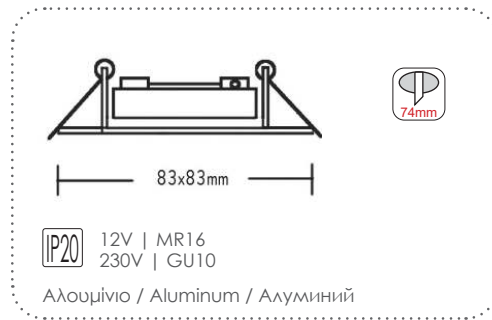

ΣΠΟΤ ΕΣΩΤΕΡΙΚΩΝ ΧΩΡΩΝ
INDOOR SPOT LUMINAIRES

Χωνευτά τετράγωνα κινητά σποτ
Recessed square movable spot luminaires