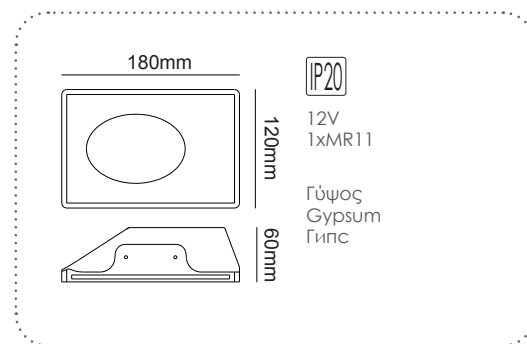

12-15mm
Plasterboard

LED χωνευτό trimless φωτιστικό
LED recessed trimless luminaire **ROSIE**

Χωνευτό trimless φωτιστικό
Recessed trimless luminaire **ROSIE**

G8009LED
Φυσικό / Natural
Естествен

G8009MR
Φυσικό / Natural
Естествен