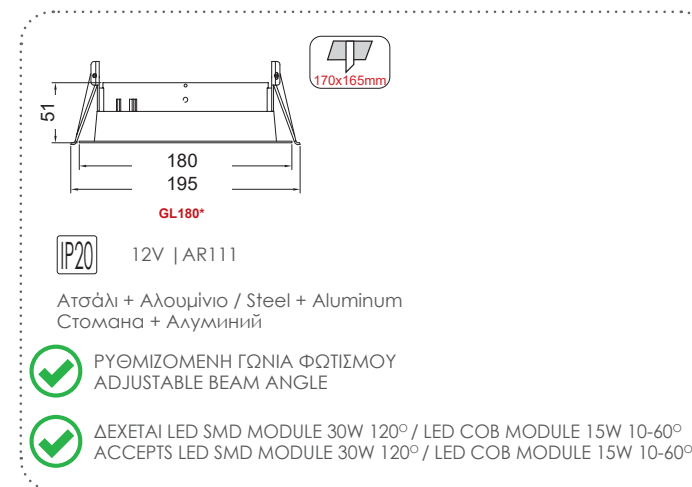

*GL180W

Λευκό / White
Бял

Για διαφορετικά χρώματα, επικοινωνήστε μαζί μας
For any color, please contact us

*Υπό κατάργηση / Under abolition / Подлежат на постепенно отстраняване