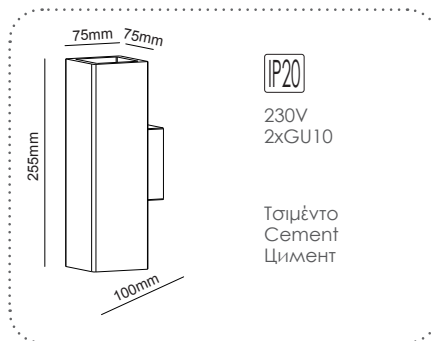

G95201C
Φυσικό / Natural
Естествен

Επίτοιχο φωτιστικό
Wall luminaire **ROR**

***GC85092W**
Φυσικό / Natural
Естествен

Επίτοιχο φωτιστικό
Wall luminaire **FOGA**

GC85191W
Φυσικό / Natural
Естествен

Επίτοιχο φωτιστικό
Wall luminaire **ILE**