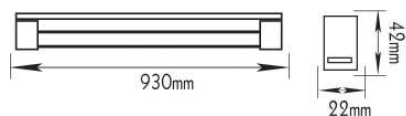

Φωτιστικό φθορισμού T5
T5 fluorescent luminaire

230V | T5
Λευκό / White
Бі́лo / Бял

Πλαστικό + Πολυκαρβονικό
Plastic + PC
Пластмасова + Поликарбонат