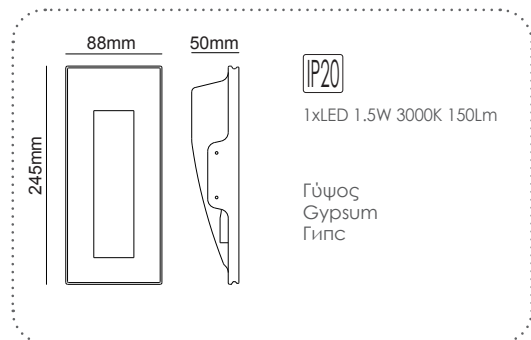

ΓΥΨΙΝΟ
GYPSUM

12-15mm
Plasterboard

LED χωνευτό trimless φωτιστικό
LED recessed trimless luminaire **MYLA**