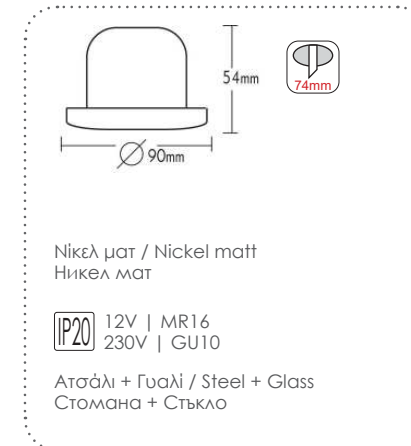

Χωνευτά στρογγυλά σποτ
Recessed round spot luminaires