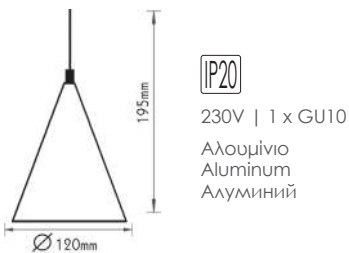

Καμπάνες High bays GU10

ΕΣΩΤΕΡΙΚΗ ΗΛΕΚΤΡΟΣΤΑΤΙΚΗ ΒΑΦΗ
INTERNAL POWDER COATING