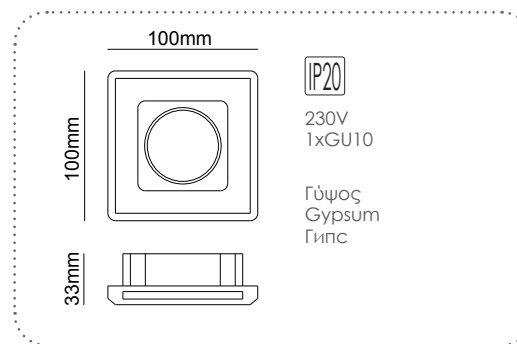

ΓΥΨΙΝΟ
GYPSUM

12-15mm
Plasterboard

Χωνευτό trimless φωτιστικό
Recessed trimless luminaire **ERIN**

G90051C
Φυσικό / Natural
Естествен

Χωνευτό trimless φωτιστικό
Recessed trimless luminaire **ERIN**

G90041C
Φυσικό / Natural
Естествен