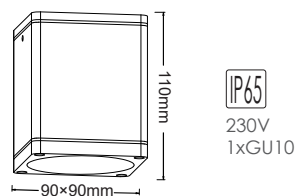

Σποτ οροφής
Ceiling luminaires

Αλουμίνιο + Διάφανο γυαλί
Aluminum + Clear glass
Алюминий + Прозрачно стъкло