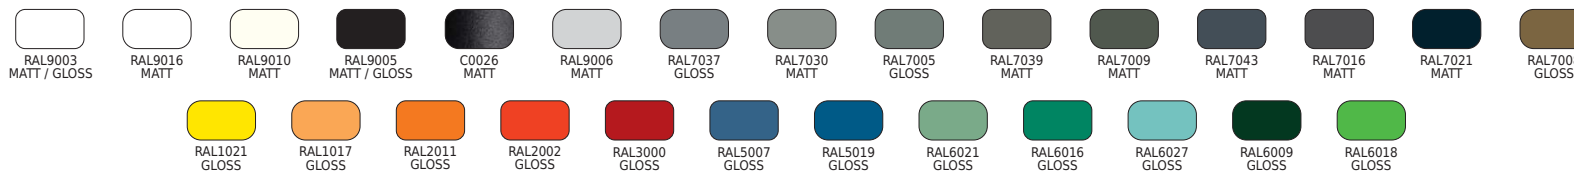

*Υπό κατάργηση / Under abolition / Подлежат на постепенно отстраняване