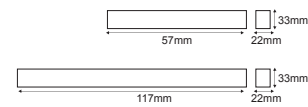

Συνδεδεμένα φωτιστικά φθορισμού Linkable luminaires T5

IP20 230V | G5 T5

Αλουμίνιο / Aluminum
Алюминий

ΤΑΧΥΣΥΝΔΕΣΜΟΙ & ΚΛΙΠ
FAST CONNECTORS & CLIPS