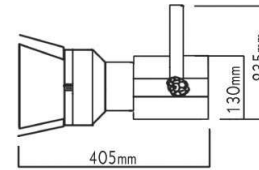

IP20

230V | E27 PAR30

Αλουμίνιο
Aluminum
Алюминий

ΡΥΘΜΙΖΟΜΕΝΟΣ ΒΡΑΧΙΟΝΑΣ
ADJUSTABLE BRACKET

ΧΩΡΙΣ ΣΥΣΤΗΜΑ ΕΝΑΥΣΗΣ
WITHOUT GEAR BOX