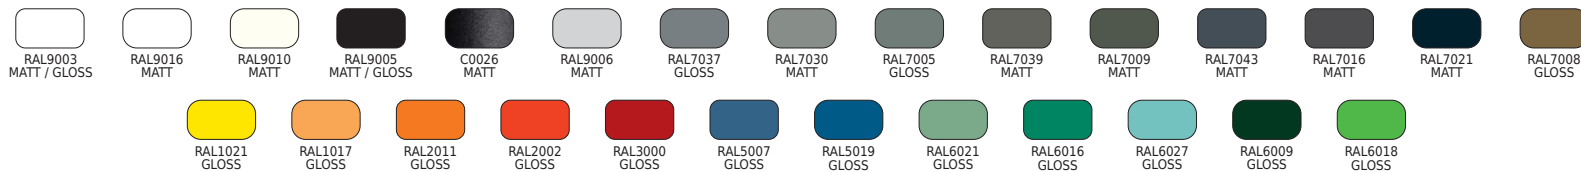

ΦΩΤΙΣΤΙΚΑ ΦΘΟΡΙΣΜΟΥ FLUORESCENT LUMINAIRES

Φωτιστικά φθορισμού Fluorescent luminaires T8 **TUBO**

IP20 230V | G13 T8

Αλουμίνιο / Aluminum
Αλουμενιή

ΑΝΤΑΓΓΑΣΤΗΡΑΣ
REFLECTOR

Για διαφορετικά χρώματα, επικοινωνήστε μαζί μας
For any color, please contact us

Κενά φωτιστικά για λαμπήρες LED
Empty luminaires for LED lamps

1xT8

AC.1001LED
1130mm (600mm lamp)

AC.1003LED
1730mm (1200mm lamp)

AC.1002LED
1500mm (900-1200mm lamp)

AC.1004LED
2030mm (1500mm lamp)

Εξαρτήματα σύνδεσης TUBO / Connection accessories for TUBO

AC.1005
Λευκή περσίδα
White grid 300mm

AC.1013
Σετ εγκατάστασης οροφής
Ceiling installation kit

AC.1006
Λευκή φουσούνα
White grid tube

AC.1011
Λευκός σύνδεσμος ευθείας
White straight connector

AC.1012
Λευκή τάπα
White end cap

AC.1005C
Διάφανη περσίδα
Clear grid 300mm

AC.1014
Σετ εγκατάστασης κρέμασης
Pendant installation kit

AC.1006B
Μαύρη φουσούνα
Black grid tube

AC.1011B
Μαύρος σύνδεσμος ευθείας
Black straight connector

AC.1012B
Μαύρη τάπα
Black end cap

AC.1009
Λευκός σύνδεσμος "+"
White connector "+"

AC.1008
Λευκός σύνδεσμος "T"
White connector "T"

AC.1000
Λευκός σύνδεσμος "αστέρι"
White connector "star"

AC.1007
Λευκή γωνία 90°
White angle 90°

AC.1009B
Μαύρος σύνδεσμος "+"
Black connector "+"

AC.1008B
Μαύρος σύνδεσμος "T"
Black connector "T"

AC.1000B
Μαύρος σύνδεσμος "αστέρι"
Black connector "star"

AC.1007B
Μαύρη γωνία 90°
Black angle 90°