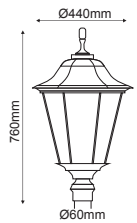

✓ 6 ΠΛΕΥΡΕΣ
6 SIDES

***HI501261**
Μαύρο / Black

Παραδοσιακό Φανάρι Πλατειών
Traditional Lantern Luminaire **COMO IV**

Αλουμίνιο + Γυαλί
Aluminium + Glass
Алюминий + Сτῦκλο

IP54 230V | 1x E27

✓ ΜΑΤ ΓΥΑΛΙ
MATT GLASS