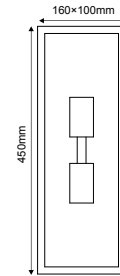

Διπλή απλικά κήπου
Double garden wall luminaire **CELIA**

Ατσάλι + Γυαλί
Steel + Glass
Стомана + Сτѝκλο

IP44
230V
2xE27