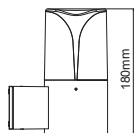

IP54

230V
1xE27 max 10W LED

Αλουμίνιο + Πολυκαρβονικό
Aluminum + PC
Алюминий + Поликарбонат

Σκούρο γκρι / Dark grey
Тъмно сиво