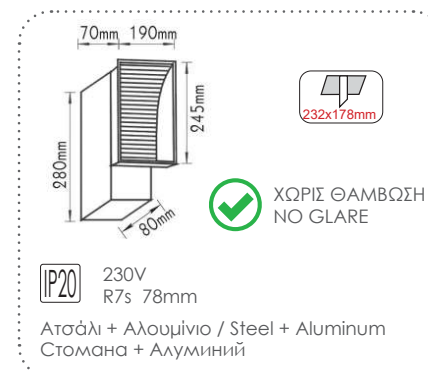

Χωνευτά φωτιστικά κρυφού φωτισμού διαδρόμων Recessed hidden light corridor luminaires