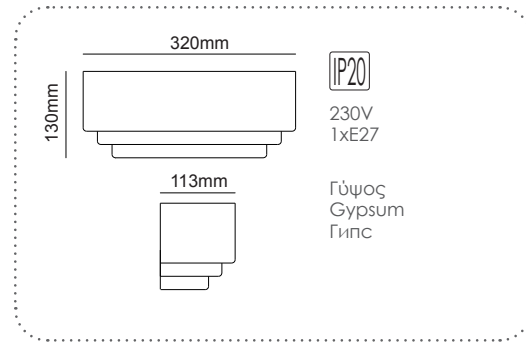

G85541W
Φυσικό / Natural
Естествен