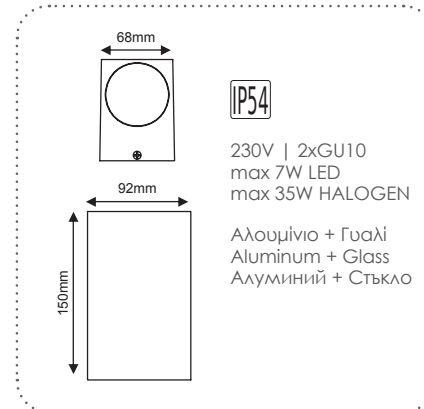

ΣΠΟΤ τοίχου 2 δέσμεων
2 Beams wall luminaires **VITA-GL**

LG2204GU10W

Λευκό ματ / Matt white
Бяло матирано

LG2204GU10B

Μαύρο / Black
Черен

LG2204GU10G

Σκούρο γκρι / Dark grey
Тъмно сиво

LG2204GU10GB

Χρυσό μαύρο / Golden black
Златно черно

LG2204GU10R

Σκουριά / Rust
Ръжда