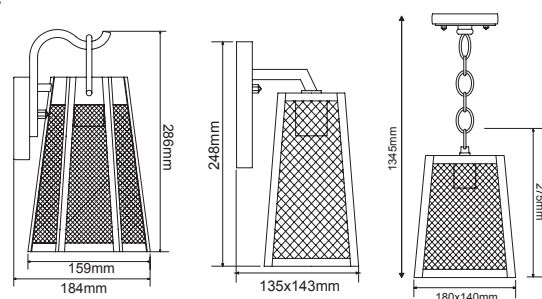

Φωτιστικά κήπου
Garden luminaires **NYX**

NYX1WPPS

NYX1WBK

NYX1P*

Ατσάλι + Γυαλί
Steel + Glass
Стoмaнa + Cтъkлo

IP44 230V
1xE27