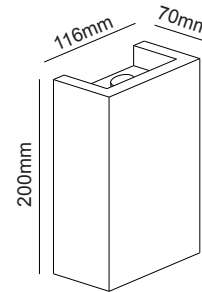

Επίτοιχο φωτιστικό
Wall luminaire **BLOCK**

IP20

230V
1xG9

Γύψος
Gypsum
Гипс