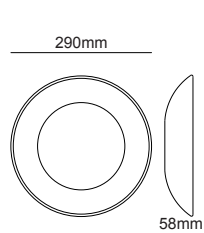

ΓΥΨΙΝΟ
GYPSUM

LED επίτοιχο φωτιστικό
LED wall luminaire **PLACA**