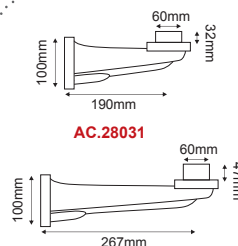

AC.28031

AC.28032

Πολυκαρβονικό / PC
Πολυκαρбонат