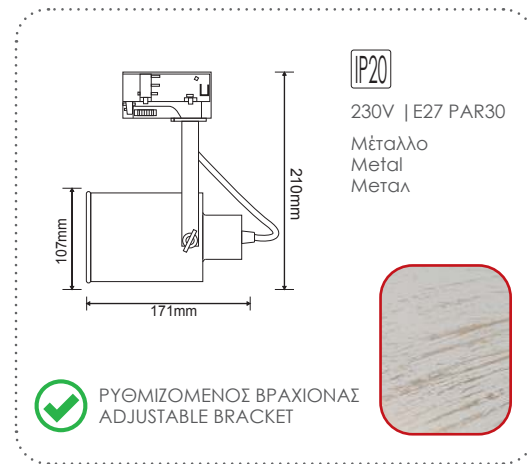

ΦΩΤΙΣΤΙΚΑ ΡΑΓΑΣ & ΡΑΓΕΣ
TRACK LUMINAIRES & TRACKS
ΤΡΙΦΑΣΙΚΑ / 3 PHASES

Τριφασικά σποτ ράγας
3 phases track luminaire PAR30

TS13PAR4CB
Μαύρο / Black
Чернá / Черно