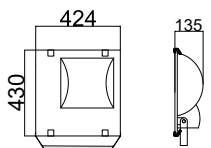

Προβολέας / Flood Luminaire

AC.045400*

ΚΥΦΕΛΟΕΙΔΗΣ ΑΝΤΑΓΓΑΣΤΗΡΑΣ
HONEYCOMB REFLECTOR

ΠΥΡΙΜΑΧΟ ΕΠΙΠΕΔΟ ΓΥΑΛΙ
FIRE RESISTANT FLAT GLASS