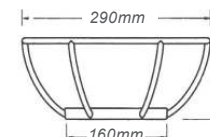

Πολυκαρβονικό / PC
Поликарбонат