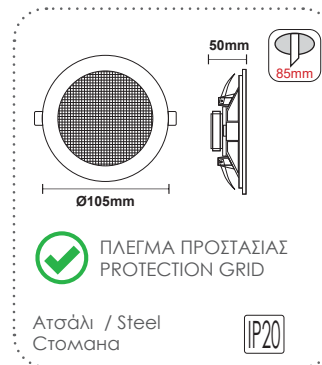

Ηχεία ψευδοροφής
Recessed speakers 6W

8Ω • 6Wrms
130Hz-20KHz • 87dB