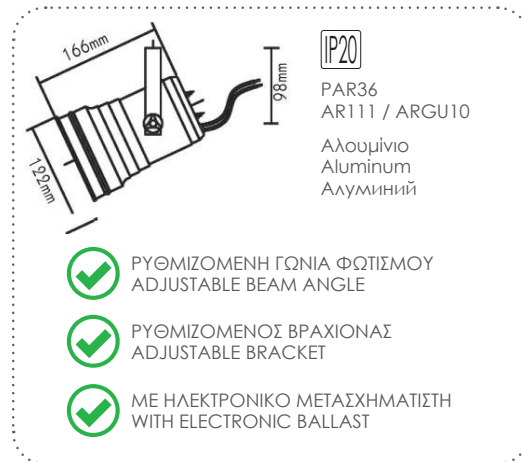

ΠΡΟΒΟΛΕΙΣ ΕΣΩΤΕΡΙΚΩΝ ΧΩΡΩΝ
INDOOR FLOOD LUMINAIRES

Φωτιστικό
Luminaire PAR36

Για οποιαδήποτε μετατροπή του ντουί , επικοινωνήστε μαζί μας
For any conversion of the lampholder, please contact us

Κενό / Empty

12V | PAR36

AC.045008CWL
Λευκό / White / Бял

AC.045008WL
Λευκό / White / Бял

AC.045008CB
Μαύρο / Black / Черно

AC.045008B
Μαύρο / Black / Черно

AC.045008CW
Νικέλ / Nickel / Никел

AC.045008CP
Νικέλ / Nickel / Никел