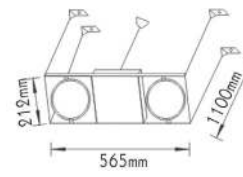

Κρεμαστά φωτιστικά
Pendant luminaires E27

AC.045XF002JB