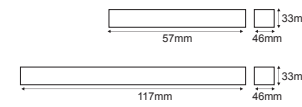

Συνδεδεμένα φωτιστικά φθορισμού Linkable luminaires T5

IP20 230V | G5 T5

Αλουμίνιο / Aluminum
Алюминий

ΑΣΥΜΜ. ΑΝΤΑΥΓΑΣΤΗΡΑΣ
ASYMMETRIC REFLECTOR

ΤΑΧΥΣΥΝΔΕΣΜΟΙ & ΚΛΙΠ
FAST CONNECTORS & CLIPS