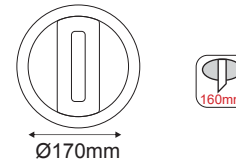

Στρογγυλη χωνευτή ροζέτα
Round recessed rosette

Η βάση προσαρμόζεται στα σποτ μονοφασικής ράγας για μετατροπή σε χωνευτά.
Base is adaptable in 1 phase track luminaires in order to become recessed.

RTB2WW
Λευκό / White