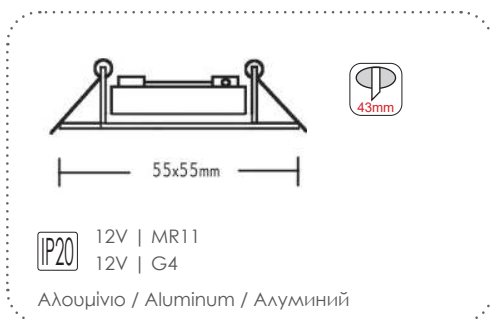

Χωνευτά τετράγωνα σποτ
Recessed square spot luminaires

*BS3154WMR11

Λευκό / White
Бял

*BS3154BMR11

Μαύρο / Black
Черно

*BS3154EGMR11

Μεταλ. γκρι / Metallic grey
Μεταλνο σιβ

BS3154NMMR11

Νικελ ματ / Nickel matt
Νικελ ματ

*BS3154CPMR11

Νικελ / Nickel
Νικελ

*BS3154GMMR11

Χρυσό ματ / Matt gold
Златο ματ

*BS3154GABMR11

Μπρονζέ / Bronze
Бронз

*Υπό κατάργηση / Under abolition / Подлежат на постепенно отстраняване