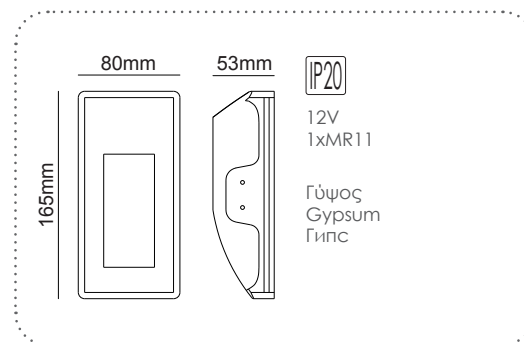

ΓΥΨΙΝΟ
GYPSUM

12-15mm
Plasterboard

LED χωνευτό trimless φωτιστικό
LED recessed trimless luminaire **BELEN**

Χωνευτό trimless φωτιστικό
Recessed trimless luminaire **BELEN**

***G8010LED**
Φυσικό / Natural
Естествен