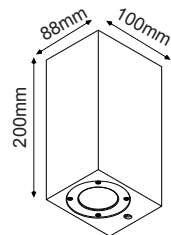

Σποτ τοίχου 2 δέσμεων
2 Beams wall luminaires **AGNES**

IP65
230V | 2xGU10
max 7W LED

Τσιμέντο + Ανοξ. ασάλι + Γυαλί
Concrete + Stainless steel + Glass
Цемент + Неръждаема стомана + Стъкло