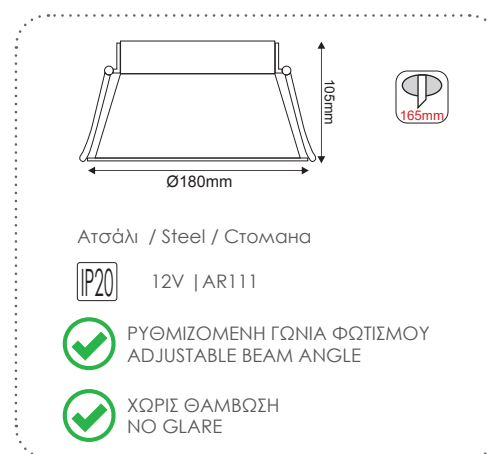

GLCAR1B

Μαύρο / Black
Черно
AR111

Χωνευτά κινητά σποτ κρυφού φωτισμού
Trimless recessed movable spot luminaires G53 AR111