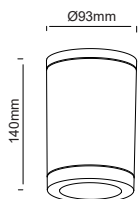

ΠΛΑΣΤΙΚΟ
PLASTIC

ΑΡΧΙΤΕΚΤΟΝΙΚΟΣ ΦΩΤΙΣΜΟΣ & ΣΠΟΤ ΕΞΩΤ. ΧΩΡΩΝ
ARCHITECTURAL & SPOT OUTDOOR LIGHTING

ΣΠΟΤ Οροφής
Ceiling luminaires

IP65 230V
1xGU10 max 3W LED

SL7033W
Λευκό / White

SL7033DG
Σκούρο Γκρι / Dark Grey

SL7033B
Μαύρο / Black

SL7033R
Σκουριά / Rust

SL7033G
Γκρι / Grey