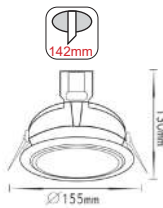

*ME1080TCW

Λευκό / White
Бял
E27

*ME1080TC

Νικελ ματ / Nickel matt
Никел мат
E27