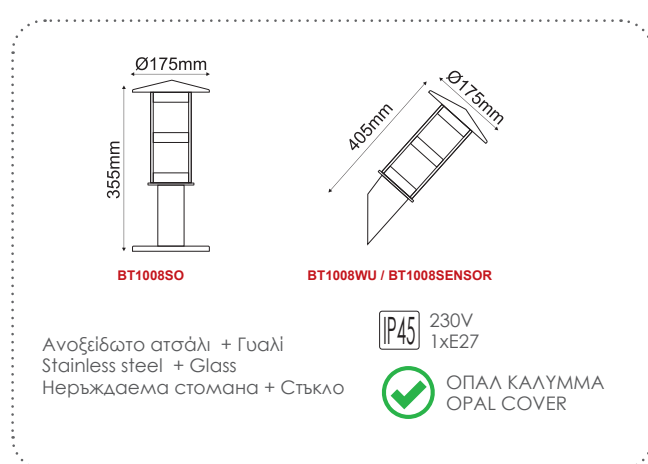

Φωτιστικά κήπου
Garden luminaires LOOP IV