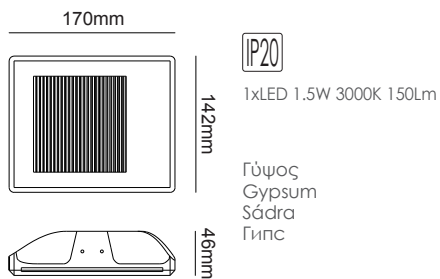

G90351C
Φυσικό / Natural
Přirodní / Естествен

LED χωνευτό trimless φωτιστικό
LED recessed trimless luminaire **EVE**