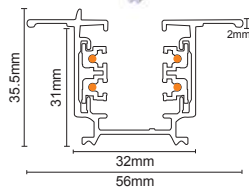

Χωνευτές τριφασικές ράγες Recessed 3 phases tracks

ΡΑΓΑ / TRACK

1000mm
4WRE1MW
Λευκό / White

4WRE1MB
Μαύρο / Black

2000mm
4WRE2MW
Λευκό / White

4WRE2MB
Μαύρο / Black

3000mm
4WRE3MW
Λευκό / White

4WRE3MB
Μαύρο / Black

4WRELW
Λευκό / White

4WRELB
Μαύρο / Black

ΣΥΝΔΕΣΜΟΣ 90°
CONNECTOR 90°

4WRETRW
Λευκό / White

4WRETRB
Μαύρο / Black

ΤΡΟΦΟΔΟΤΙΚΟ
POWER SUPPLY

4WREST

ΚΛΙΠ ΧΩΝΕΥΤΗΣ ΕΓΚΑΤΑΣΤΑΣΗΣ
RECESSED INSTALLATION CLIP