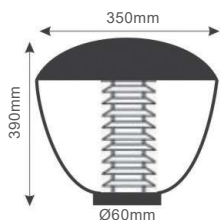

ΜΠΑΛΕΣ ΦΩΤΙΣΤΙΚΑ ΚΗΠΟΥ GARDEN BALL LUMINAIRES

Φωτιστικά κήπου για ιστό $\varnothing 60$
Garden luminaire for pole $\varnothing 60$

IP65 230V
1x E27

- ΕΝΙΣΧΥΜΕΝΟ ΠΛΑΣΤΙΚΟ
  REINFORCED PLASTIC
- ΚΕΡΑΜΙΚΟ ΝΤΟΥΙ
  CERAMIC LAMPHOLDER
- ΠΡΟΣΤΑΣΙΑ UV
  UV PROTECTION
- ΠΕΡΣΙΔΑ ΑΛΟΥΜΙΝΙΟΥ
  BUILT-IN ALUMINUM LOUVRE
- ΑΝΤΑΥΓΑΣΤΗΡΑΣ
  REFLECTOR