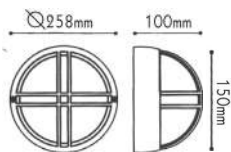

ΦΩΤΙΣΤΙΚΑ ΒΙΟΜΗΧΑΝΙΚΟΥ ΤΥΠΟΥ
INDUSTRIAL LUMINAIRES

Απλίκες τύπου “χελώνα”
Bulkhead wall luminaires

IP45 230V
1xE27

Αλουμίνιο + Γυαλί
Aluminum + Glass
Алюминий + Сτῦκλο

ΠΡΙΣΜΑΤΙΚΟ ΚΑΛΥΜΜΑ
PRISMATIC COVER