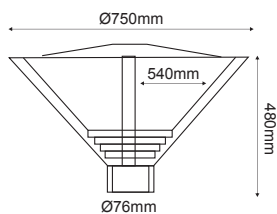

IP54 230V | 1x E27

✓ ΜΑΤ ΓΥΑΛΙ
MATT GLASS

✓ 4 ΠΛΕΥΡΕΣ
4 SIDES

HI1020
Γκρι / Grey

HI1020BMS
Αμμώδες Μαύρο / Sandy Black

HI1020GDS
Αμμώδες Γκρι / Sandy Grey

Κεφαλή Φωτιστικού
Top Luminaire **CITYZEN**

Αλουμίνιο + Πολυκαρβονικό
Aluminum + PC
Алюминий + Поликарбонат