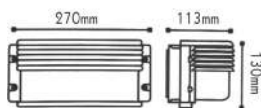

Απλίκες τύπου “χελώνα”
Bulkhead wall luminaires

P45 230V
1xE27

Αλουμίνιο + Γυαλί
Aluminum + Glass
Алюминий + Сτῦκλο

ΠΡΙΣΜΑΤΙΚΟ ΚΑΛΥΜΜΑ
PRISMATIC COVER

HI5261W
Λευκό / White

HI5261WMS
Αμμώδες Λευκό / Sandy White