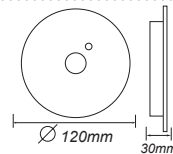

Επίτοιχη βάση για προβολείς & σποτ ράγας
Wall mounted base for flood & track luminaires

Αλουμίνιο
Aluminum
Алюминий

Η βάση προσαρμόζεται στους περισσότερους προβολείς ράγας για μετατροπή σε επίτοιχους
Base is adaptable in most track luminaires in order to become wall mounted