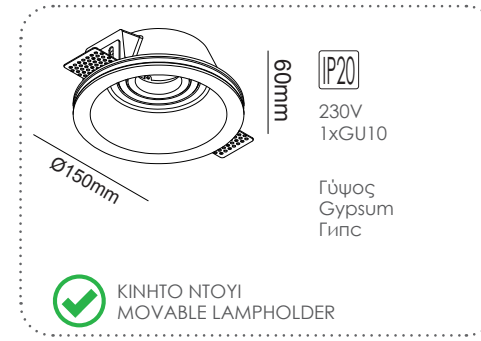

G16760C
Φυσικό / Natural
Естествен

Χωνευτό trimless φωτιστικό
Recessed trimless luminaire **AARI**

G16860C
Φυσικό / Natural
Естествен

Χωνευτό trimless φωτιστικό
Recessed trimless luminaire **CARLY**

G90401C
Φυσικό / Natural
Естествен