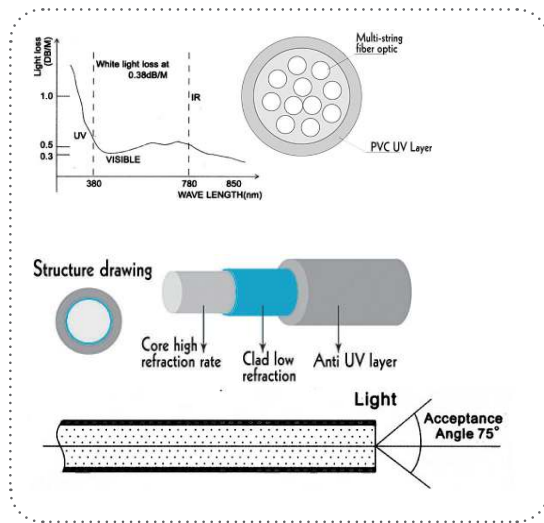

ΦΩΤΙΣΤΙΚΑ ΟΠΤΙΚΩΝ ΙΝΩΝ
FIBER OPTIC LUMINAIRES

Multi string star fiber optic data

*PSL11
Διαφανής / Transparent
Ø11-14mm | L60m

*PCL11
Σαγρέ / Embossed
Ø15mm

*PEL6
Μαύρο / Black
Ø6-8.8mm | L60m

*PEL14
Μαύρο / Black
Ø5.2-17.3mm | L60m