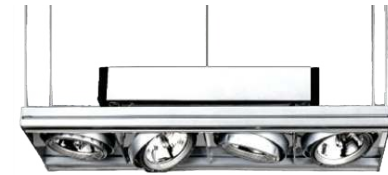

*AC.045XF04GR