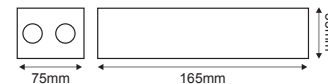

Ακροκιβώτια Terminal cases

Πλαστικό / Plastic
Πλασταςοβα