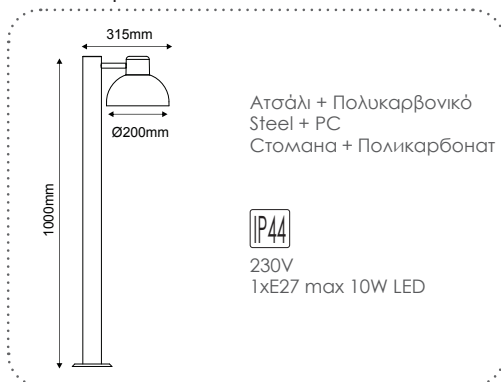

Φωτιστικό κολωνάκι κήπου
Garden post luminaire **BERO**

*BERO1POWH

Λευκό / White
Бял

*BERO1POBK

Μαύρο / Black
Черно

*BERO1POG

Γκρι / Grey
Сив

*BERO1POR

Σκουριά / Rust
Ръжда