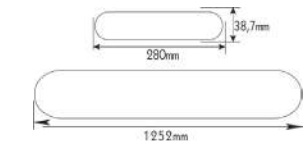

Κρεμαστά φωτιστικά φθορισμού Pendant luminaires T5 **EXTRA SLIM**

IP20 230V | G5 T5

Αλουμίνιο + Ακρυλικό
Aluminum + Acrylic
Алюминий + Акрил

ΑΤΣΑΛΙΝΕΣ ΝΤΙΖΕΣ ΚΡΕΜΑΣΗΣ
PENDANT INSTAL. STEEL WIRES