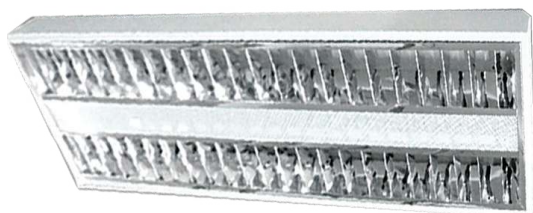

Φωτιστικό οροφής Ceiling luminaire T5

IP20 230V | G5 T5

Ανοξείδωτο ατσάλι
Stainless steel
Неръждаема стомана

- ΔΙΠΛΟΣ ΑΝΤΑΓΓΑΣΤΗΡΑΣ
  DOUBLE REFLECTOR
- ΗΛΕΚΤΡΟΣΤΑΤΙΚΗ ΒΑΦΗ
  POWDER COATING