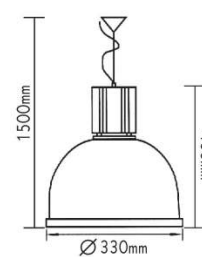

Κρεμαστές καμπάνες Pendant high bays G12 / E27 / LED MODULE

Αλουμίνιο + Ακρυλικό
Aluminium + Acrylic
Алюминий + Асггelyc

Κενό / Empty
Prazdný / Празна

IP20

230V
1 x G12 / E27 / LED MODULE

ΠΡΙΣΜΑΤΙΚΟ ΚΑΛΥΜΜΑ
PRISMATIC COVER