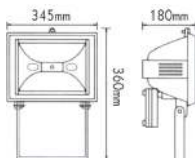

ΦΩΤΙΣΤΙΚΑ ΤΥΠΟΥ ΚΑΜΠΑΝΑΣ & ΠΡΟΒΟΛΕΙΣ HIGH BAY & FLOOD LUMINAIRES

Προβολέας Ιωδίνης Halogen Flood Luminaire **HALOS**

Αλουμίνιο + Γυαλί
Aluminum + Glass
Алюминий + Сτῦκλο

IP54 230V
1xR7s

ΚΥΦΕΛΟΕΙΔΗΣ ΑΝΤΑΥΓΑΣΤΗΡΑΣ
HONEYCOMB REFLECTOR

ΠΥΡΙΜΑΧΟ ΕΠΙΠΕΔΟ ΓΥΑΛΙ
FIRE RESISTANT FLAT GLASS