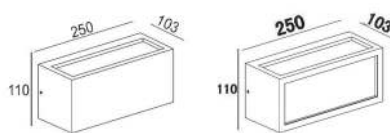

Απλίκες εξωτερικών χώρων
Outdoor wall luminaires **CUBE III**

HI5701

HI5702