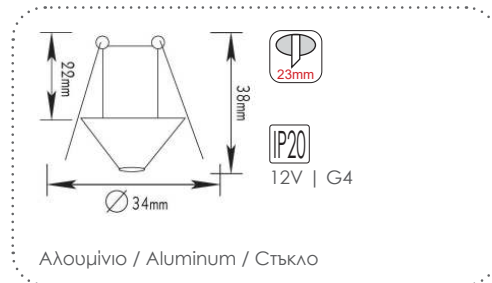

Χωνευτά στρογγυλά σποτ
Recessed round spot luminaires G4