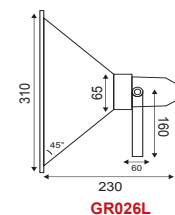

Προβολέας / Flood Luminaire **RETA**

Αλουμίνιο + Γυαλί
Aluminum + Glass
Алюминий + Сτῦκλο

Γκρι / Grey
Сив

IP65 230V
1xE27

ΑΝΟΔΙΩΜΕΝΟΣ ΑΝΤΑΥΓΑΣΤΗΡΑΣ
ANODIZED REFLECTOR

ΠΥΡΙΜΑΧΟ ΕΠΙΠΕΔΟ ΓΥΑΛΙ
FIRE RESISTANT FLAT GLASS

ΗΛΕΚΤΡΟΣΤΑΤΙΚΗ ΒΑΦΗ
POWDER COATING

ΦΛΑΝΤΖΑ ΣΤΕΓΑΝΟΠΟΙΗΣΗΣ
WATERPROOF FLANGE

ΑΝΟΞΕΙΔΩΤΑ ΚΛΙΠ
STAINLESS CLIPS

*Υπό κατάργηση / Under abolition / Подлежат на постепенно отстраняване