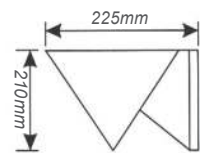

ΜΠΑΛΕΣ ΦΩΤΙΣΤΙΚΑ ΚΗΠΟΥ GARDEN BALL LUMINAIRES

Πρισματικές ακρυλικές κρεμαστές μπάλες με ανάρτηση
Prismatic acrylic pendant balls with suspension E27

Πλαστικό + Αλουμίνιο
Plastic + Aluminium
Пластмаса + Алюминий

Μέλι / Amber
Кеχλιбар

- ΕΝΙΣΧΥΜΕΝΟ ΠΛΑΣΤΙΚΟ
  REINFORCED PLASTIC
- PVC 1M ΚΑΛΩΔΙΟ
  PVC 1M CABLE
- ΠΡΟΣΤΑΣΙΑ UV
  UV PROTECTION

Απλίκες με ακρυλική μπάλα
Wall luminaires with acrylic balls E27

Πλαστικό + Αλουμίνιο
Plastic + Aluminium
Пластмаса + Алюминий

- ΕΝΙΣΧΥΜΕΝΟ ΠΛΑΣΤΙΚΟ
  REINFORCED PLASTIC
- ΚΕΡΑΜΙΚΟ ΝΤΟΥΙ
  CERAMIC LAMPHOLDER
- ΠΡΟΣΤΑΣΙΑ UV
  UV PROTECTION

IP45 230V
1x E27

AC.1801L*

Ακρυλικές μπάλες για γρίφα αλουμινίου E27
Acrylic balls for aluminum fitter base E27

AC.3530C (Ø20)

Γρίφες
Fitter bases E27

AC.3530G (Ø20)

AC.3534G (Ø40)

Γρίφες Αλουμινίου
Aluminum fitter bases E27

ARGF
Χωρίς σύστημα έναυσης
Without gear box

Δέχεται μόνο την μπάλα AC.3534C
Accepts only AC.3534C ball

Βάση απλίκας για μπάλες
Wall luminaire base for balls

Πολυκαρβονικό / PC
Поликарбонат

Βάση απλίκας για μπάλες
Wall luminaire base for balls

Πολυκαρβονικό / PC
Поликарбонат

Βάση "καλάθi" για μπάλες
Basket base for balls

Πολυκαρβονικό / PC
Поликарбонат

*Υπό κατάργηση / Under abolition / Подлежат на постепенно отстраняване