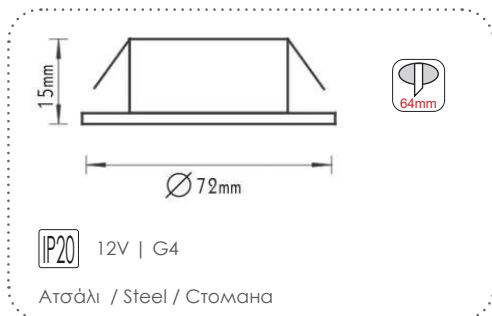

Χωνευτά στρογγυλά σποτ επίπλου
Recessed round furniture spot luminaires

i Τοποθετείστε / Install LED Mini G4