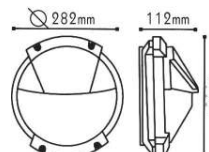

Απλίκες τύπου “χελώνα”
Bulkhead wall luminaires

IP45 230V
1xE27

Αλουμίνιο + Γυαλί
Aluminum + Glass
Алюминий + Сτῦκλο

 ΠΡΙΣΜΑΤΙΚΟ ΚΑΛΥΜΜΑ
PRISMATIC COVER

***HI5171W**
Λευκό / White
Бял

***HI5171B**
Μαύρο / Black
Черно