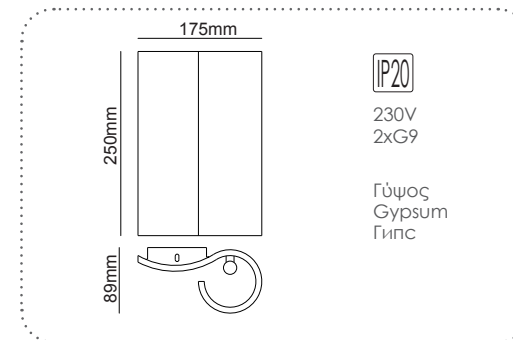

Επίτοιχο φωτιστικό
Wall luminaire **HERLO**

G85211W
Φυσικό / Natural
Естествен

Επίτοιχο φωτιστικό
Wall luminaire **BOEK**

G85604W
Φυσικό / Natural
Естествен

Επίτοιχο φωτιστικό
Wall luminaire **BOEK**

G85612W
Φυσικό / Natural
Естествен