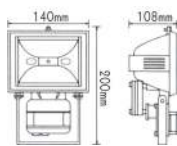

Προβολέας Ιωδίνης με φωτοκύτταρο Halogen Flood Luminaire with photocell **HALOS II**

AC.045005SG

Αλουμίνιο + Γυαλί
Aluminum + Glass
Алюминий + Сτῦκλο

IP54 230V
1xR7s

Γκρι / Grey
Տեճά / Сив

ΚΥΦΕΛΟΕΙΔΗΣ ΑΝΤΑΥΓΑΣΤΗΡΑΣ
HONEYCOMB REFLECTOR

ΠΥΡΙΜΑΧΟ ΕΠΙΠΕΔΟ ΓΥΑΛΙ
FIRE RESISTANT FLAT GLASS