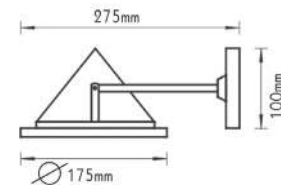

Επίτοιχα σποτ
Wall spot luminaires G12 - R7s

IP54
Αλουμίνιο
Aluminium
Алюминий

- ΑΝΤΑΥΓΑΣΤΗΡΑΣ
  REFLECTOR
- ΠΥΡΙΜΑΧΟ ΓΥΑΛΙ
  FIRE RESISTANT GLASS
- ΡΥΘΜΙΖΟΜΕΝΟΣ ΒΡΑΧΙΟΝΑΣ
  ADJUSTABLE BRACKET
- ΧΩΡΙΣ ΣΥΣΤΗΜΑ ΕΝΑΥΣΗΣ
  WITHOUT GEAR BOX