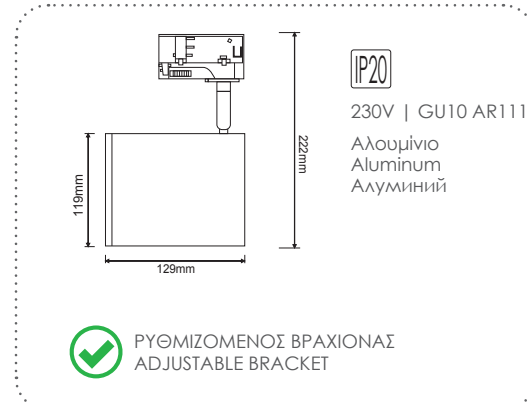

Τριφασικά σποτ ράγας
3 phases track luminaire GU10 AR111

TS68AR4CB
Μαύρο / Black
Черно