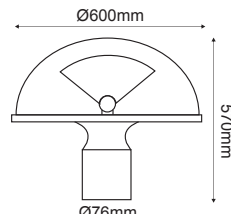

Κεφαλή Φωτιστικού
Top Luminaire **CITYZEN II**

Αλουμίνιο + Πολυκαρβονικό
Aluminum + PC
Алюминий + Поликарбонат

Γκρι / Grey
Сив

IP65 1xE27 / E40

ΑΝΤΑΥΓΑΣΤΗΡΑΣ
REFLECTOR