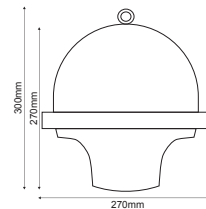

Αλουμίνιο
Aluminium
Алюминий

IP65

*Υπό κατάργηση / Under abolition / Подлежат на постепенно отстраняване