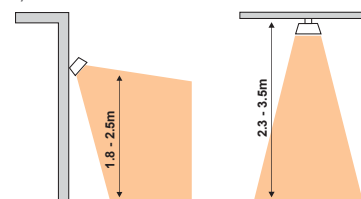

*AC.0450063