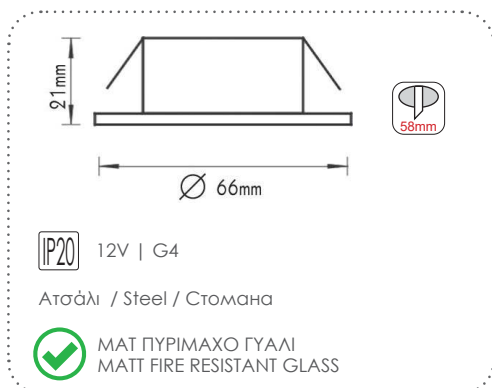

Χωνευτά στρογγυλά σποτ επίπλου
Recessed round furniture spot luminaires

i Τοποθετείστε / Install LED Mini G4

***AC.045XFPW**
Λευκό / White
Бял

AC.045XFPB
Μαύρο ματ / Matt Black
Черно ματ

***AC.045XFPG**
Χρυσό / Gold
Златο