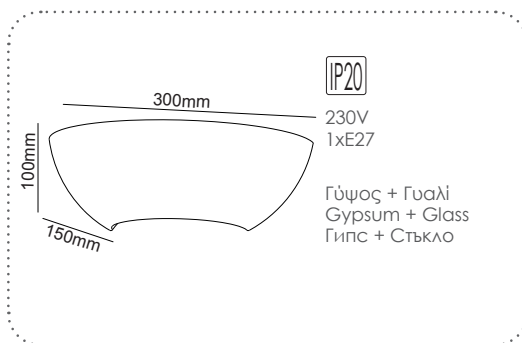

Επίτοιχο φωτιστικό
Wall luminaire **SHELF**

Επίτοιχο φωτιστικό
Wall luminaire **PINTO**

Επίτοιχο φωτιστικό
Wall luminaire **AWON**

Επίτοιχο φωτιστικό
Wall luminaire **HERLO**

G85151W
Φυσικό+Λευκό
Natural+White
Естествен +Бял