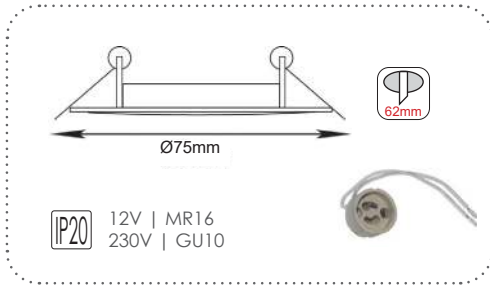

*AC.045XF200

 Απλικά μονής δέσμης
 Single beam wall luminaire E14

*AC.045XF200B

ΣΠΟΤ ΕΣΩΤΕΡΙΚΩΝ ΧΩΡΩΝ
INDOOR SPOT LUMINAIRES

Χωνευτά στρογγυλά σποτ
Recessed round spot luminaires

AC.0451042W
Λευκό / White
Бял