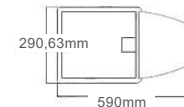

ΦΩΤΙΣΤΙΚΑ ΟΔΙΚΟΥ - ΑΞΟΝΙΚΟΥ - ΣΗΡΑΓΓΩΝ STREET - AXIAL - TUNNEL LUMINAIRES

ΜΙΚΡΑ ΦΩΤΙΣΤΙΚΑ / SMALL LUMINAIRES
МАЛΚΟ ОСВЕТЛЕНИЕ

AC.1160M (1xE27)
Κενό / Empty / Празна

ΜΕΓΑΛΑ ΦΩΤΙΣΤΙΚΑ / LARGE LUMINAIRES
ГОΛЯМО ОСВЕТЛЕНИЕ

AC.1250M (1xE40)
Κενό / Empty / Празна

ΠΛΑΣΤΙΚΑ ΚΑΛΥΜΜΑΤΑ / PLASTIC COVERS
ПЛАСТМАСОВИ КРИШКИ

AC.4PMI

Μικρό / Small / Малък

AC.4PME

Μεγάλο / Large / Голям

Φωτιστικό οδικού / Street Luminaire **OLYMPUS**

Αλουμίνιο + Ακρυλικό
Aluminum + Acrylic
Алюминий + Акрил

Γκρι / Grey / Сив

Χώρος οργάνων IP23
Electrical unit IP23

IP54 230V | 1xE27/E40

✓ ΑΝΤΑΥΓΑΣΤΗΡΑΣ
REFLECTOR

✓ ΒΡΑΧΙΟΝΑΣ Ø42mm
BRACKET Ø42mm

✓ ΔΕΧΕΤΑΙ CFL | LED ΛΑΜΠΤΗΡΑ
ACCEPTS CFL | LED LAMP

AC.ISRLE40MF
Κενό / Empty / Празна

AC.ISRLE40MFT
Κενό / Empty / Празна

AC.1273

Φωτιστικό οδικού / Street Luminaire **ZEUS II**

Αλουμίνιο + Γυαλί
Aluminum + Glass
Алюминий + Стыкло

Γκρι / Grey
Сив

IP65 230V
1xE40

✓ ΑΝΤΑΥΓΑΣΤΗΡΑΣ
REFLECTOR

✓ ΠΥΡΙΜΑΧΟ ΚΑΜΠΥΛΟ ΓΥΑΛΙ
FIRE RESISTANT CURVED GLASS

✓ ΔΕΧΕΤΑΙ ΜΟΝΟ ΣΩΛΗΝΩΤΟ ΛΑΜΠΤΗΡΑ
ACCEPTS ONLY TUBULAR LAMP

✓ ΔΥΝΑΤΟΤΗΤΑ ΣΥΣΤΗΜ. STEP DIMMING
STEP DIMMING SYSTEM POSSIBILITY

✓ ΒΡΑΧΙΟΝΑΣ Ø42-60mm
BRACKET Ø42-60mm

✓ ΦΩΤΕΙΝΗ ΕΚΠΟΜΠΗ CUT-OFF
LIGHT EMISSION CUT-OFF

Φωτιστικό οδικού / Street Luminaire **70-400W**

Αλουμίνιο + Γυαλί
Aluminum + Glass
Алюминий + Стыкло

Ανθρακι / Anthracite
Antracit / Антрацит
RAL7016

✓ ΑΝΤΑΥΓΑΣΤΗΡΑΣ
REFLECTOR

✓ ΠΥΡΙΜΑΧΟ ΚΑΜΠΥΛΟ ΓΥΑΛΙ
FIRE RESISTANT CURVED GLASS

✓ ΔΕΧΕΤΑΙ ΜΟΝΟ ΣΩΛΗΝΩΤΟ ΛΑΜΠΤΗΡΑ
ACCEPTS ONLY TUBULAR LAMP

✓ ΒΡΑΧΙΟΝΑΣ Ø60mm
BRACKET Ø60mm

✓ ΦΩΤΕΙΝΗ ΕΚΠΟΜΠΗ CUT-OFF
LIGHT EMISSION CUT-OFF

IP65 230V
1xE40

Φωτιστικό οδικού / Street Luminaire **LION**

Αλουμίνιο + PC
Aluminum + PC
Алюминий + PC

✓ ΠΟΛΥΚΑΡΒΟΝΙΚΑ ΚΛΙΠ
PC CLIPS

Κενό / Empty
Празна

✓ ΒΡΑΧΙΟΝΑΣ Ø42-60mm
BRACKET Ø42-60mm

IP65 230V
1xE27