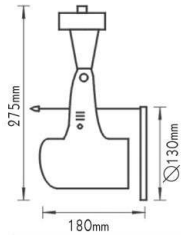

ΦΩΤΙΣΤΙΚΑ ΡΑΓΑΣ & ΡΑΓΕΣ TRACK LUMINAIRES & TRACKS

ΤΡΙΦΑΣΙΚΑ / 3 PHASES

Τριφασικά σποτ ράγας
3 phases track luminaires E27 PAR38

IP20

230V | E27 PAR38

Αλουμίνιο
Aluminum
Алюминий

ΡΥΘΜΙΖΟΜΕΝΟΣ ΒΡΑΧΙΟΝΑΣ
ADJUSTABLE BRACKET