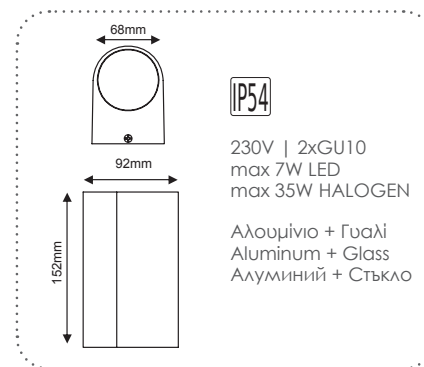

ΣΠΟΤ τοίχου 2 δέσμεων
2 Beams wall luminaires **DASA-GL**

LG2202GU10W

Λευκό ματ / Matt white
Бяло матирано

LG2202GU10B

Μαύρο / Black
Черен

LG2202GU10G

Σκούρο γκρι / Dark grey
Тъмно сиво

LG2202GU10GB

Χρυσό μαύρο / Golden black
Златно черно

LG2202GU10R

Σκουριά / Rust
Ръжда