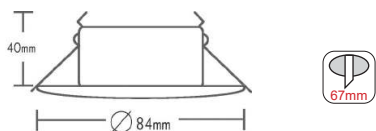

Χωνευτά στρογγυλά σποτ
Recessed round spot luminaires

IP45 12V | MR16
230V | GU10

Αλουμίνιο / Aluminum / Стъкло

***BS3407GM**
Χρυσό ματ / Matt gold
Злато ματ

***BS3407GAB**
Μπρονζέ / Bronze
Бронз

***BS3404NM**
Νικελ ματ / Nickel matt
Никел ματ