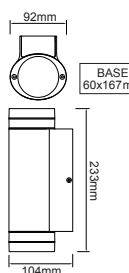

ΣΠΟΤ ΤΟΙΧΟΥ 2 ΔΕΣΜΕΩΝ
2 Beams wall luminaires **MELITTA**