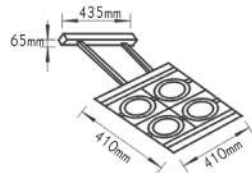

AC.045XF04DS

Αλουμίνιο / Aluminum
Алюминий

IP20 12V
AR111