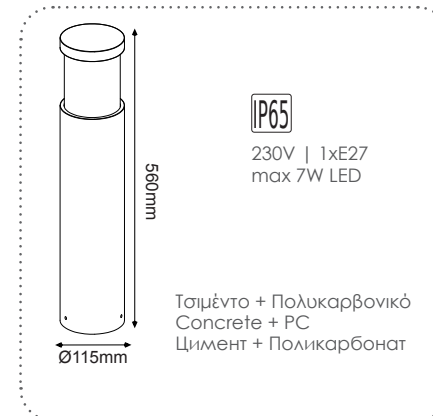

Φωτιστικά κολωνάκια
Post luminaires **ARETE**

MK031W-560
Λευκό / White
Бял
88.80€

MK031B-560
Μαύρο / Black
Черно

MK031R-560
Κόκκινο / Red
Червен