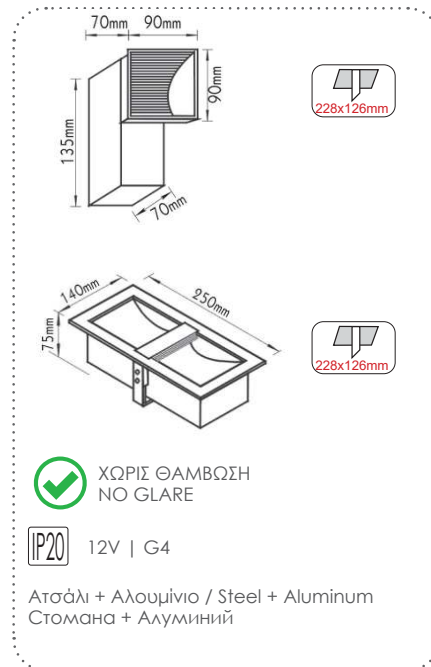

Χωνευτά φωτιστικά κρυφού φωτισμού διαδρόμων Recessed hidden light corridor luminaires