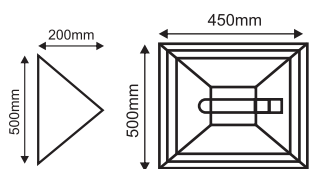

Φωτιστικό Πεζόδρομου
Sidewalk Luminaire **TRIANGLE**

Αλουμίνιο + PC
Aluminum + PC
Hliniku + PC
Алюминий + PC

Γκρι / Grey
Šedá / Сив

IP55 230V | 1xE40

Κενό / Empty
Prázdný / Празна

ΑΝΟΔΙΩΜΕΝΟΣ ΚΥΨΕΛΟΕΙΔΗΣ ΑΝΤΑΥΓΑΣΤΗΡΑΣ
ANODIZED HONEYCOMB REFLECTOR