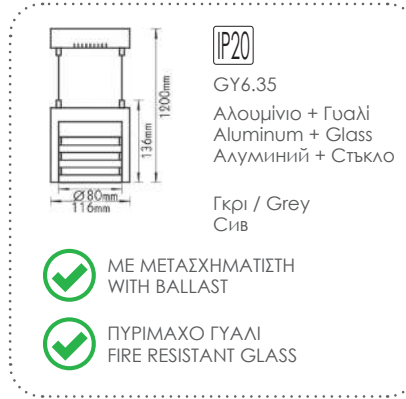

Κρεμαστό σποτ
Pendant spot luminaire GY6.35