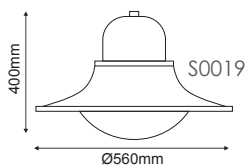

IP65 230V
1xE27/E40