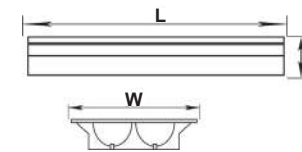

L	W	H
DEL1X18	620	50	33 (mm)
DEL2X18	620	100	33 (mm)
DEL1X36	1230	50	33 (mm)
DEL2X36	1230	100	33 (mm)
DEL1X58	1530	50	33 (mm)
DEL2X58	1530	100	33 (mm)

☎ Για διαφορετικά watt & ballast, επικοινωνήστε μαζί μας
For any watt and ballast, please contact us