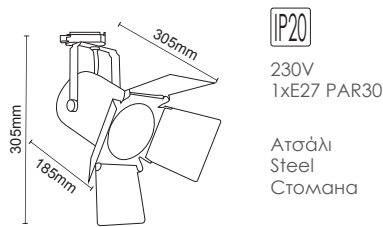

ΡΥΘΜΙΖΟΜΕΝΟΣ ΒΡΑΧΙΟΝΑΣ
ADJUSTABLE BRACKET

***AC.045XM2931W**

Λευκό / White
Бя́л

***AC.045XM2931B**

Μαύρο / Black
Черно

ΦΩΤΙΣΤΙΚΑ ΡΑΓΑΣ & ΡΑΓΕΣ
TRACK LUMINAIRES & TRACKS
ΤΡΙΦΑΣΙΚΑ / 3 PHASES

Τριφασικά σποτ ράγας
3 phases track luminaires E27 PAR30