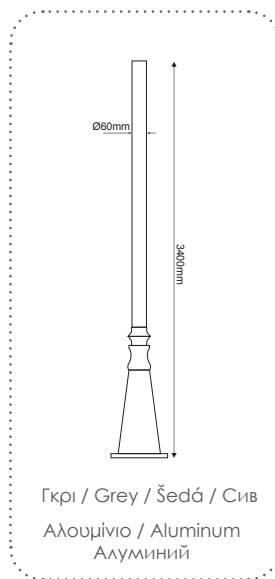

Παραδοσιακός Ιστός
Traditional Pole **HERMES III**

Γκρι / Grey / Šedá / Сив
Αλουμίνιο / Aluminium
Алюминий