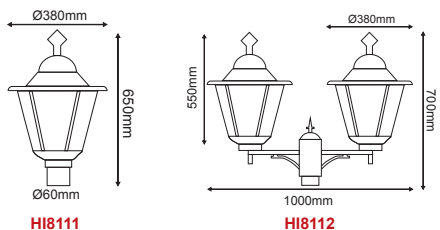

 ΠΡΙΣΜΑΤΙΚΟ ΚΑΛΥΜΜΑ
PRISMATIC COVER

***HI5172W**
Λευκό / White
Бял

***HI5172B**
Μαύρο / Black
Черно

***HI5172G**
Γκρι / Grey
Сив

ΦΩΤΙΣΤΙΚΑ ΠΛΑΤΕΙΩΝ
PARK LUMINAIRES

Παραδοσιακό Φανάρι Πλατειών
Traditional Lantern Luminaire **COMO****HI8111****HI8112**