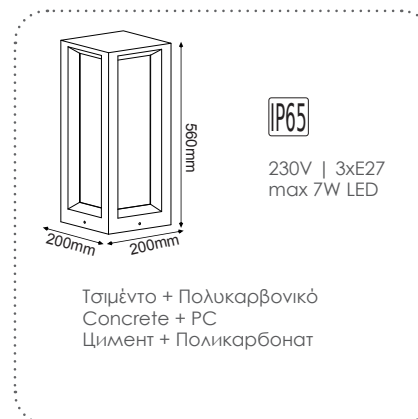

Φωτιστικό δαπέδου κήπου
Garden floor luminaire **OPHELLIA**

MK039W-560
Λευκό / White
Бял

MK039B-560
Μαύρο / Black
Черно