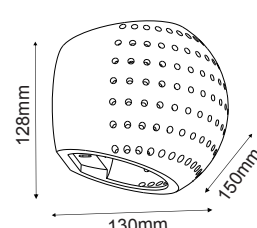

Επίτοιχο φωτιστικό
Wall luminaire **SHELF**

Επίτοιχο φωτιστικό
Wall luminaire **IBON**

IP20

230V
1xG9

Γύψος
Gypsum
Гипс