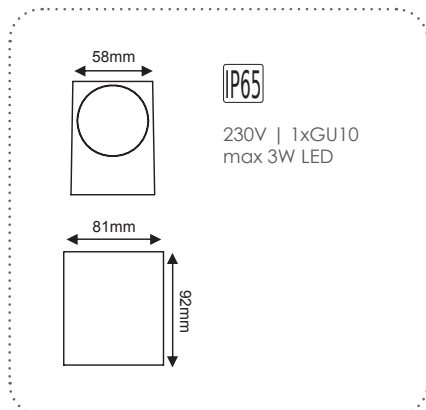

ΣΠΟΤ τοίχου
Wall luminaires

SL8110GU10W

Λευκό / White
Бял

SL8110GU10B

Μαύρο / Black
Черνά

SL8110GU10G

Σκούρο γκρι / Dark grey
Тъмно сиво

SL8110GU10R

Σκουριά / Rust
Rez