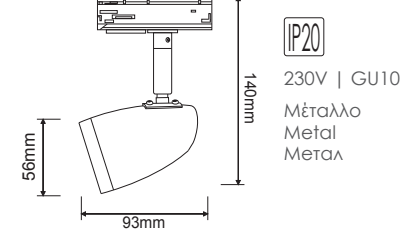

Λευκό / White

***TS40GU3CB**

Μαύρο / Black

***TS40GU3CNM**

Νικέλ ματ / Nickel matt

Μονοφασικά σποτ ράγας
1 phase track luminaires GU10

ΡΥΘΜΙΖΟΜΕΝΟΣ ΒΡΑΧΙΟΝΑΣ
ADJUSTABLE BRACKET

***TS75GU3CW**