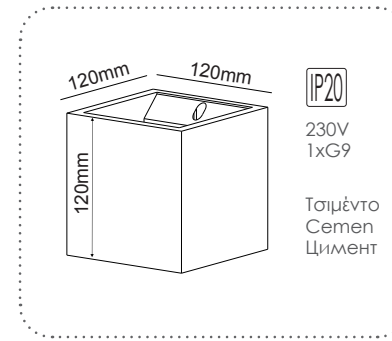

Επίτοιχο φωτιστικό
Wall luminaire **BLOCK**