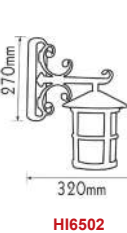

ΦΩΤΙΣΤΙΚΑ ΦΑΝΑΡΙΑ
LANTERN LUMINAIRES

HI6171BMS
Αμμώδες Μαύρο / Sandy Black

HI6172BMS
Αμμώδες Μαύρο / Sandy Black

HI6173V
Πράσινο-Μαύρο / Green-Black

HI6175GB
Χρυσό-Μαύρο / Gold-Black

HI6171V
Πράσινο-Μαύρο / Green-Black

HI6172V
Πράσινο-Μαύρο / Green-Black

HI6173GB
Χρυσό-Μαύρο / Gold-Black

HI6171GB
Χρυσό-Μαύρο / Gold-Black

HI6172GB
Χρυσό-Μαύρο / Gold-Black

Εξάγωνα φανάρια αλουμινίου
Hexagon aluminum lanterns E27

Αλουμίνιο + Γυαλί
Aluminum + Glass
Алюминий + Сτῦκλο

IP45 230V
1x E27

Φανάρι παραδοσιακό
Traditional lantern CRES

HI6502

Αλουμίνιο + Γυαλί
Aluminum + Glass
Алюминий + Сτῦκλο

Σκουριά / Rust

IP45 230V
1x E27

Φανάρι παραδοσιακό ΝΕΟΥ ΤΥΠΟΥ
Traditional lantern NEW TYPE

Αλουμίνιο + Γυαλί
Aluminum + Glass
Алюминий + Сτῦκλο

IP45 230V
1x E27

Αμμώδες Λευκό / Sandy White = RAL C3619M

Αμμώδες Μαύρο / Sandy Black = RAL C0026

Αμμώδες Γκρι / Sandy Grey = RAL 7016M