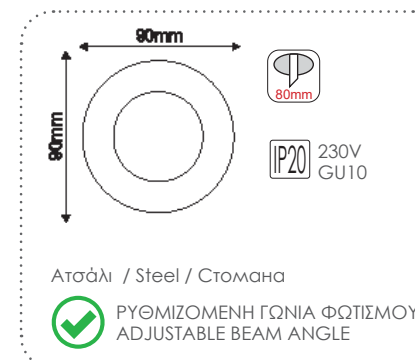

***GL5300468W**
Λευκό / White
Бял

***GL5300468B / N**
Μαύρο / Black
Черно

Για διαφορετικά χρώματα , επικοινωνήστε μαζί μας
For any color, please contact us

Trimless σποτ κρυφού φωτισμού
Trimless recessed spot luminaires