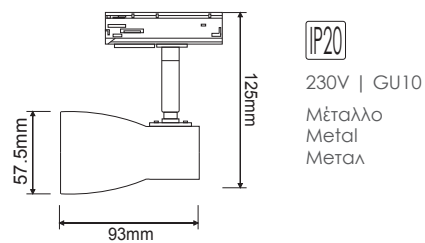

ΡΥΘΜΙΖΟΜΕΝΟΣ ΒΡΑΧΙΟΝΑΣ
ADJUSTABLE BRACKET