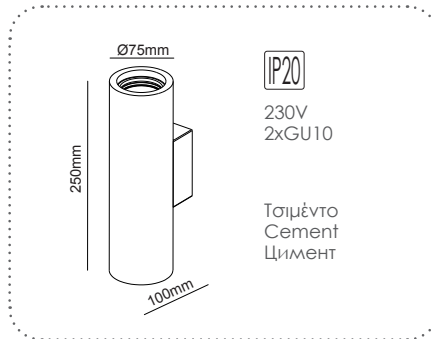

Επίτοιχο φωτιστικό
Wall luminaire **ROR**