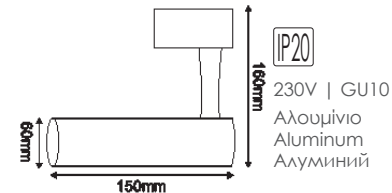

Μονοφασικά σποτ ράγας
1 phase track luminaires GU10

ΡΥΘΜΙΖΟΜΕΝΟΣ ΒΡΑΧΙΟΝΑΣ
ADJUSTABLE BRACKET