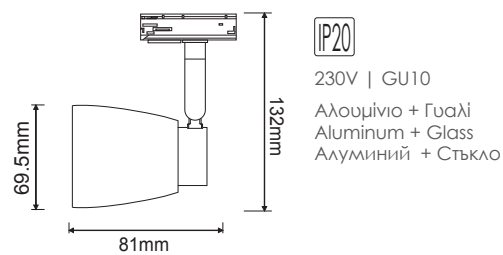

ΦΩΤΙΣΤΙΚΑ ΡΑΓΑΣ & ΡΑΓΕΣ
TRACK LUMINAIRES & TRACKS
ΜΟΝΟΦΑΣΙΚΑ / 1 PHASE

Μονοφασικά σποτ ράγας
1 phase track luminaires GU10

ΡΥΘΜΙΖΟΜΕΝΟΣ ΒΡΑΧΙΟΝΑΣ
ADJUSTABLE BRACKET