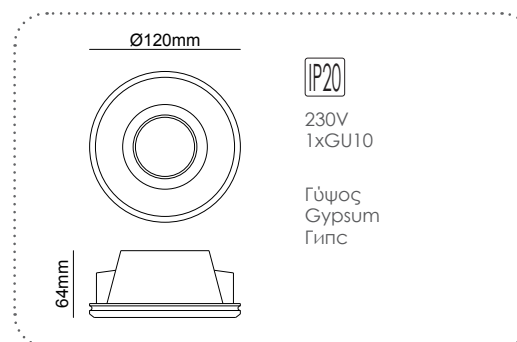

G90011C
Φυσικό / Natural
Естествен

Χωνευτό trimless φωτιστικό
Recessed trimless luminaire **ZOE**