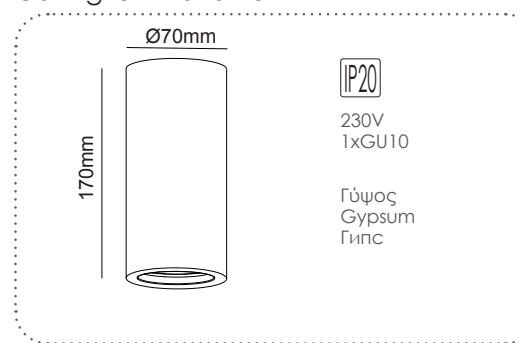

Φωτιστικό οροφής
Ceiling luminaire **RUTH**