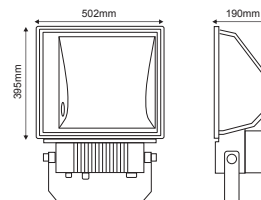

Προβολέας Μεταλλικών Αλογονιδίων Metal Halide Flood Luminaire **PROJECT1 1000W**

Κατόπιν ερωτήσεως Νατρίου
Sodium lamp under demand

Αλουμίνιο + Γυαλί
Aluminium + Glass
Алюминий + Сτῦκλο

230V
1xE40

ΠΥΡΙΜΑΧΟ ΕΠΙΠΕΔΟ ΓΥΑΛΙ
FIRE RESISTANT FLAT GLASS