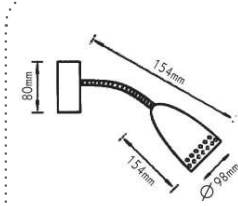

Καμπάνες High bays E14

230V | 1 x E14
Αλουμίνιο
Aluminium
Алюминий