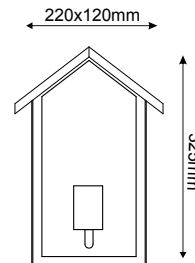

Απλικά κήπου
Garden wall luminaire **HOME CELIA**

Ατσάλι + Γυαλί
Steel + Glass
Стомана + Сτѝκλο

IP44
230V
1xE27