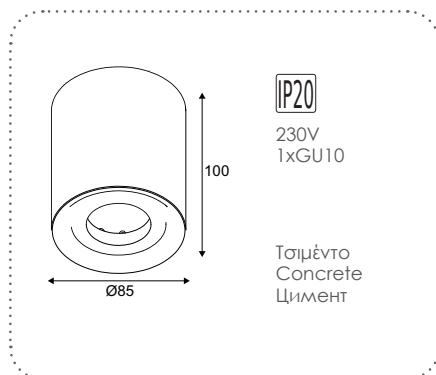

MK131S10W
Λευκό / White
Бял

MK131S10B
Μαύρο / Black
Черно

MK131S10R
Κόκκινο / Red
Червен

Φωτιστικό οροφής
Ceiling luminaire **MONTE**

MK141S10G
Φυσικό / Natural
Естествен

MK141S10W
Λευκό / White
Бял

MK141S10B
Μαύρο / Black
Черно