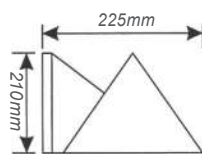

Πλαστικό + Αλουμίνιο
Plastic + Aluminium
Пластмаса + Алюминий

- ΕΝΙΣΧΥΜΕΝΟ ΠΛΑΣΤΙΚΟ
  REINFORCED PLASTIC
- ΚΕΡΑΜΙΚΟ ΝΤΟΥΙ
  CERAMIC LAMPHOLDER
- ΠΡΟΣΤΑΣΙΑ UV
  UV PROTECTION

IP45 230V
1x E27