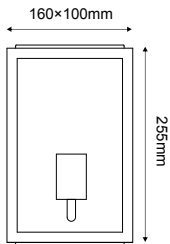

Μίνι απλικά κήπου
Mini garden wall luminaire **CELIA**

Ατσάλι + Γυαλί
Steel + Glass
Стомана + Сτѝκλο

IP44
230V
1xE27