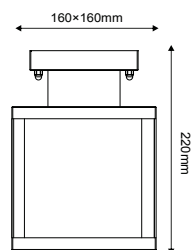

ΦΩΤΙΣΤΙΚΑ ΦΑΝΑΡΙΑ
LANTERN LUMINAIRES

Φωτιστικό οροφής κήπου
Garden ceiling luminaire **CELIA**

Ατσάλι + Γυαλί
Steel + Glass
Стoмaнa + Cтъkлo

IP44

230V
1xE27