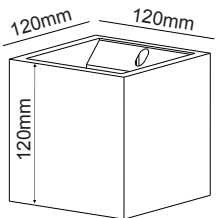

Επίτοιχο φωτιστικό
Wall luminaire **TABS**

Επίτοιχο φωτιστικό
Wall luminaire **BLOCK**

IP20

230V
1xG9

Γύψος
Gypsum
Гипс