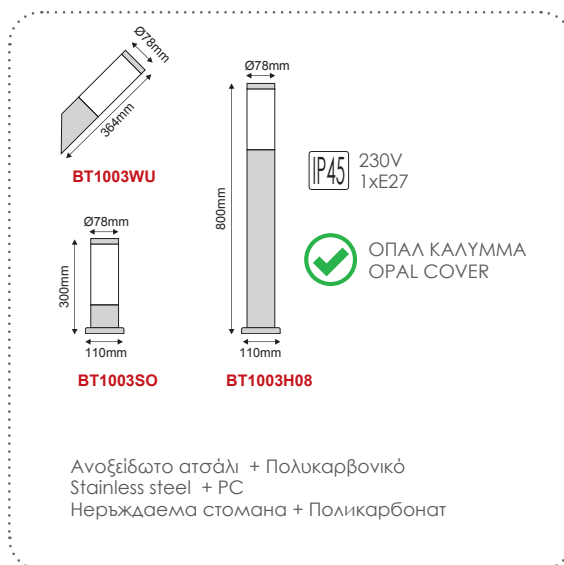

Φωτιστικά κήπου
Garden luminaires **LOOP II**