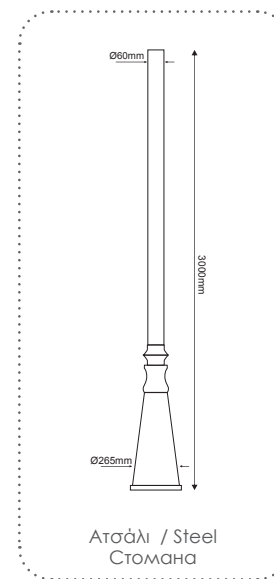

Παραδοσιακός Ιστός
Traditional Pole **HERMES IV**

Ατσάλι / Steel
Стoμaнa

HI073ST
Μαύρο / Black
Черен

HI073STBMS
Αμώδες Μαύρο
Sandy Black

Αμώδες Μαύρο / Sandy Black = RAL C0026

ΙΣΤΟΣ ΑΠΟ ΧΑΛΥΒΑ ΓΑΛΒΑΝΙΣΜΕΝΟΣ ΕΝ ΘΕΡΜΩ
STEEL HOT DIP GALVANIZED POLE