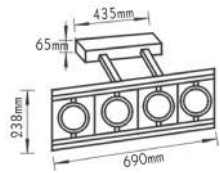

Επίτοιχα-κρεμαστά φωτιστικά
Ceiling-pendant luminaires G53 AR111

AC.045XF04DR