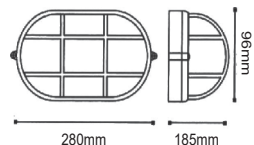

ΦΩΤΙΣΤΙΚΑ ΒΙΟΜΗΧΑΝΙΚΟΥ ΤΥΠΟΥ
INDUSTRIAL LUMINAIRES

Απλίκες τύπου “χελώνα”
Bulkhead wall luminaires

IP54 230V
1xE27

Αλουμίνιο + Γυαλί
Aluminium + Glass
Алюминий + Сτѣκλο