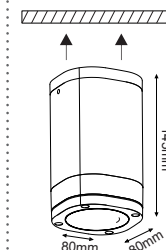

ΣΠΟΤ ΟΡΟΦΗΣ
Spot ceiling luminaires **ELPIS**