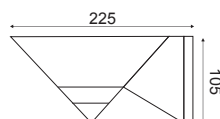

AC.3532G (Ø30)

AC.3534G (Ø40)

Γρίφες Αλουμινίου
Aluminum fitter bases E27

ARGF
Χωρίς σύστημα έναυσης
Without gear box

Δέχεται μόνο την μπάλα AC.3534C
Accepts only AC.3534C ball

Βάση απλίκας για μπάλες
Wall luminaire base for balls