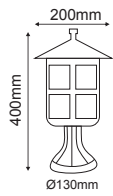

BT5721

HI6503

Αλουμίνιο + Γυαλί
Aluminum + Glass
Алюминий + Сτῦκλο

Σκουριά / Rust

IP45 230V
1x E27