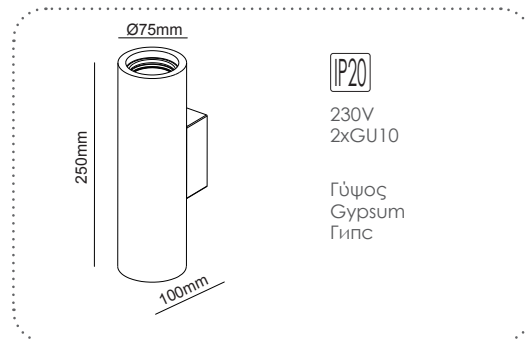

Επίτοιχο φωτιστικό
Wall luminaire **ROR**