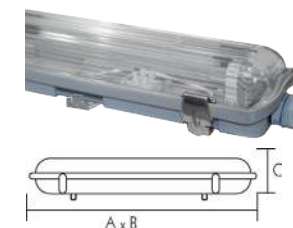

A	B	C
AC.3118H	680	70	63 (mm)
AC.3136H	1280	70	63 (mm)
AC.3158H	1580	70	63 (mm)

Φωτιστικά για λαμπήρες LED Luminaires for LED lamps

1xT8

*AC.3118H
1x600mm

*AC.3136H
1x1200mm

*AC.3158H
1x1500mm

i Όλα τα Φ/Σ T8 & T5 διατίθενται και με dimmable ballast, συστήματα εφεδρικού φωτισμού κ.τ.λ.
All the fluorescent luminaires T8 & T5 are available with dimmable ballast, emergency systems e.t.c