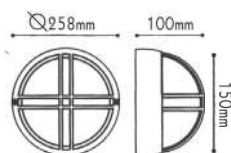

Απλίκες τύπου “χελώνα”
Bulkhead wall luminaires

IP45 230V
1xE27

Αλουμίνιο + Γυαλί
Aluminum + Glass
Алюминий + Сτῦκλο

ΠΡΙΣΜΑΤΙΚΟ ΚΑΛΥΜΜΑ
PRISMATIC COVER