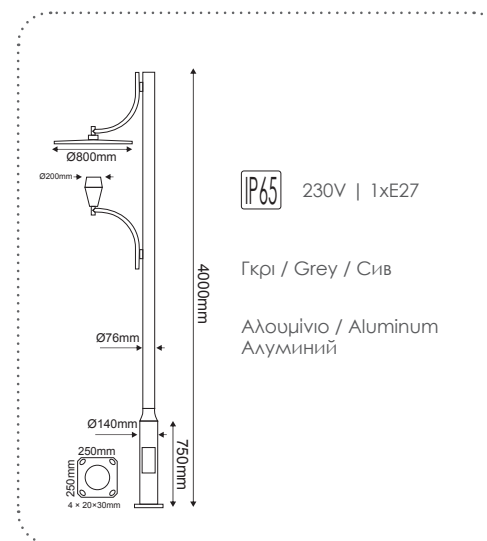

Τετράγωνη κλέμμα για AMM3
Square terminal for AMM3

ΦΩΤΙΣΤΙΚΑ ΠΛΑΤΕΙΩΝ PARK LUMINAIRES

Φωτιστικό Κολώνα
Post Luminaire

***8001**

Φωτιστικό Κολώνα
Post Luminaire

***8338II**

Φωτιστικό Κολώνα
Post Luminaire **SININ**