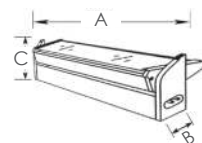

Φωτιστικό φθορισμού T5 ρυθμιζόμενο
Adjustable T5 fluorescent luminaire

A B C
T521Y081 | 915 x 28 x 82 (mm)   230V | T5

Γκρι / Grey
Σedά / Сив
Αλουμίνιο + Γυαλί
Aluminium + Glass
АЛУМИНИЙ + СТЬКЛО

ΑΝΤΑΥΓΑΣΤΗΡΑΣ
REFLECTOR

ΠΥΡΙΜΑΧΟ ΓΥΑΛΙ
FIRE RESISTANT GLASS