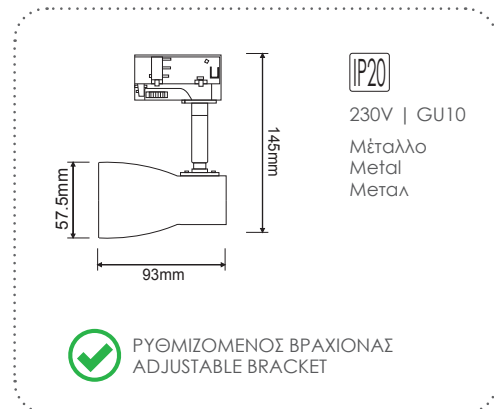

Τριφασικά σποτ ράγας
3 phases track luminaires GU10