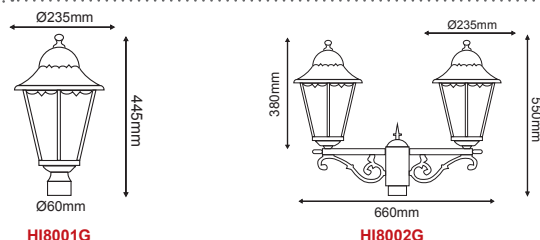

Παραδοσιακό Φανάρι Πλατειών
Traditional Lantern Luminaire **COMO II**

HI8001G

HI8002G

Αλουμίνιο + Γυαλί
Aluminum + Glass
Алюминий + Сτῦκλο

IP54 230V | E27

✓ ΔΙΑΦΑΝΕΣ ΓΥΑΛΙ
CLEAR GLASS

✓ 6 ΠΛΕΥΡΕΣ
6 SIDES