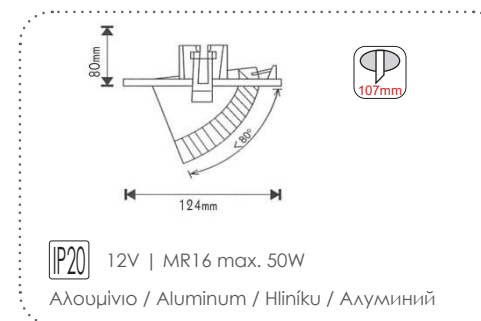

Χωνευτά στρογγυλά κινητά σποτ
Recessed round movable spot luminaires

***AC.045MR16CB**
Χρώμιο / Chrome
Хром

ΣΠΟΤ ΕΣΩΤΕΡΙΚΩΝ ΧΩΡΩΝ INDOOR SPOT LUMINAIRES

Χωνευτά στρογγυλά κινητά σποτ
Recessed round movable spot luminaires