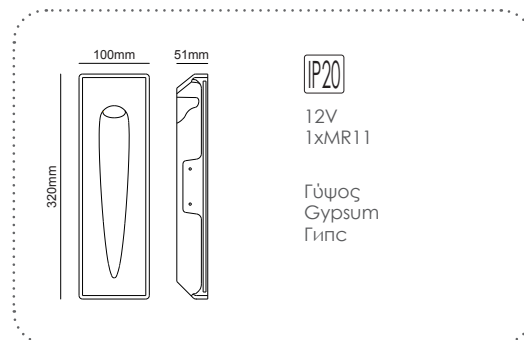

Χωνευτό trimless φωτιστικό
Recessed trimless luminaire **MACY**