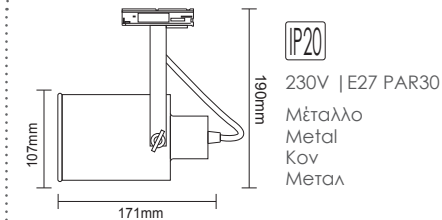

Μονοφασικά σποτ ράγας
1 phase track luminaires PAR30

ΡΥΘΜΙΖΟΜΕΝΟΣ ΒΡΑΧΙΟΝΑΣ
ADJUSTABLE BRACKET