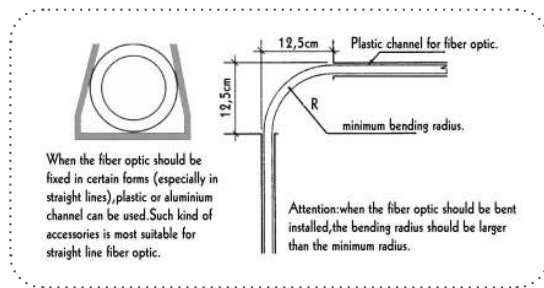

Εξαρτήματα οπτικών ινών
Fiber optic accessories series