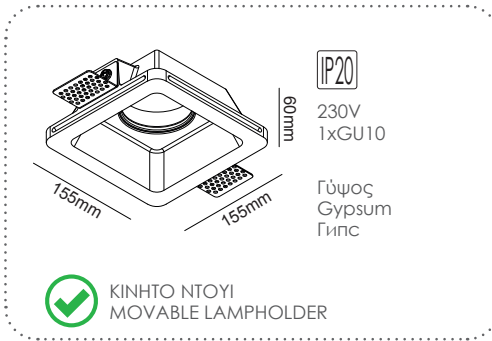

G16760C
Φυσικό / Natural
Естествен

Χωνευτό trimless φωτιστικό
Recessed trimless luminaire **AARI**

G16860C
Φυσικό / Natural
Естествен

Χωνευτό trimless φωτιστικό
Recessed trimless luminaire **CARLY**

G90401C
Φυσικό / Natural
Естествен