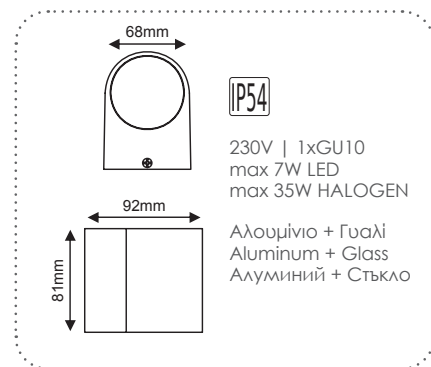

ΣΠΟΤ τοίχου
Wall luminaires **DASA-GS**

LG2201GU10W

Λευκό ματ / Matt white
Бяло матирано

LG2201GU10B

Μαύρο / Black
Черен

LG2201GU10G

Σκούρο γκρι / Dark grey
Тъмно сиво

LG2201GU10GB

Χρυσό μαύρο / Golden black
Златно черно

LG2201GU10R

Σκουριά / Rust
Ръжда