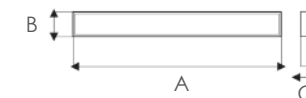

Με γαλακτερό κάλυμμα
With opal cover

1xT5

*TL135O
1x35-49-80W

	A	B	C
TL114	595	105	75 (mm)
TL118	1195	105	75 (mm)
TL135	1490	105	75 (mm)