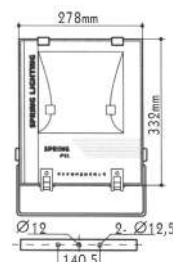

Προβολέας Μεταλλικών Αλογονιδίων / Metal Halide Flood Luminaire

R150SBN200

ΕΝΙΣΧΥΜΕΝΟ ΚΡΑΜΑ ΑΛΟΥΜΙΝΙΟΥ
ENCHANCED DIE-CASTING ALUMINUM

ΚΥΦΕΛΟΕΙΔΗΣ ΑΝΤΑΥΓΑΣΤΗΡΑΣ
HONEYCOMB REFLECTOR

ΠΥΡΙΜΑΧΟ ΕΠΙΠΕΔΟ ΓΥΑΛΙ
FIRE RESISTANT FLAT GLASS