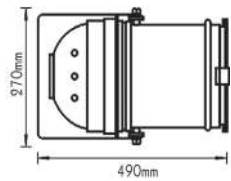

ΠΡΟΒΟΛΕΙΣ ΕΣΩΤΕΡΙΚΩΝ ΧΩΡΩΝ
INDOOR FLOOD LUMINAIRES

ΦΩΤΙΣΤΙΚΟ
Luminaire PAR64

IP20
230V | PAR64
Αλουμίνιο
Aluminium
Алюминий

- ΡΥΘΜΙΖΟΜΕΝΟΣ ΒΡΑΧΙΟΝΑΣ
  ADJUSTABLE BRACKET
- ΠΛΕΓΜΑ ΠΡΟΣΤΑΣΙΑΣ
  PROTECTION GRID