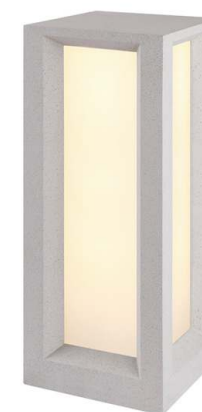

Φωτιστικό δαπέδου κήπου
Garden floor luminaire **OPHELLIA**

MK039W-560
Λευκό / White
Бял

MK039B-560
Μαύρο / Black
Черно