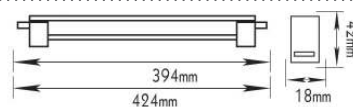

Συνδεόμενο φωτιστικό φθορισμού
Linkable fluorescent luminaire T4

230V | T4
Λευκό / White
Бі́лo / Бял

ΔΙΑΣΥΝΔΕΟΜΕΝΟ
LINKABLE

Πλαστικό + Πολυκαρβονικό
Plastic + PC
Пластмасова + Поликарбонат