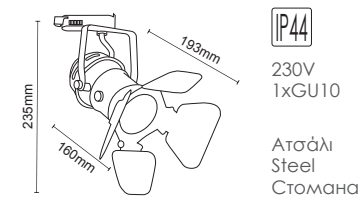

Τριφασικά σποτ ράγας
3 phases track luminaires GU10

ΠΥΘΜΙΖΟΜΕΝΟΣ ΒΡΑΧΙΟΝΑΣ
ADJUSTABLE BRACKET