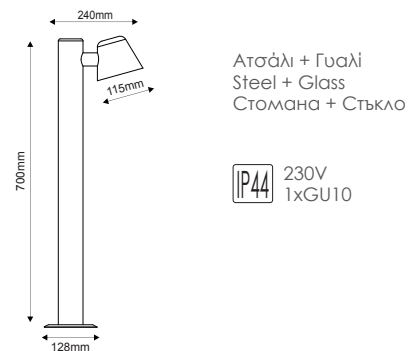

Φωτιστικό κολωνάκι κήπου
Garden post luminaire **VIDA**