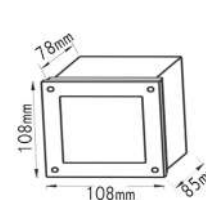

Χωνευτές απλίκες διαδρόμων
Recessed corridor wall luminaires

230V
1xG9

107x107mm

ΠΥΡΙΜΑΧΟ ΓΥΑΛΙ
FIRE RESISTANT GLASS

Ανοξείδωτο αστάλι + Γυαλί
Stainless steel + Glass
Неръждаема стомана + Стъкло