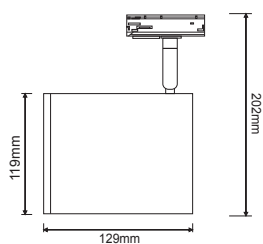

ΦΩΤΙΣΤΙΚΑ ΡΑΓΑΣ & ΡΑΓΕΣ
TRACK LUMINAIRES & TRACKS
ΜΟΝΟΦΑΣΙΚΑ / 1 PHASE

Μονοφασικά σποτ ράγας
1 phase track luminaires GU10 AR111

IP20

230V | GU10 AR111

Αλουμίνιο
Aluminum
Алюминий

ΡΥΘΜΙΖΟΜΕΝΟΣ ΒΡΑΧΙΟΝΑΣ
ADJUSTABLE BRACKET