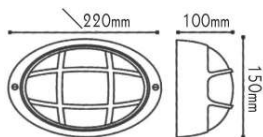

ΦΩΤΙΣΤΙΚΑ ΒΙΟΜΗΧΑΝΙΚΟΥ ΤΥΠΟΥ
INDUSTRIAL LUMINAIRES

Απλίκες τύπου “χελώνα”
Bulkhead wall luminaires

P45 230V
1xE27

Αλουμίνιο + Γυαλί
Aluminum + Glass
Алюминий + Сτῦκλο

ΠΡΙΣΜΑΤΙΚΟ ΚΑΛΥΜΜΑ
PRISMATIC COVER