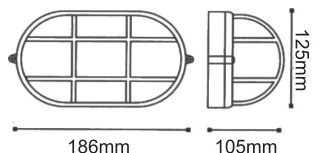

Βιομηχανική απλικά τύπου “χελώνα”
Industrial wall luminaireIP44 230V
1xE27Ενισχυμένο πλαστικό + Γυαλί
Reinforced plastic + Glass
Подсилена пластмаса + Стъкло**AC.045PBW**
Λευκό / White
Бял**AC.045PBB**
Μαύρο / Black
Черно**AC.045PBG**
Γκρι / Grey
СивΑπλίκες τύπου “χελώνα”
Bulkhead wall luminairesIP45 230V
1xE27Αλουμίνιο + Γυαλί
Aluminum + Glass
Алюминий + Стъкло**HI5021W**
Λευκό / White
Бял**HI5021G**
Γκρι / Grey
Сив**HI5021GB**
Χρυσό-Μαύρο / Gold-Black
Златно-Черно**HI5021R**
Σκουριά / Rust
РъждаΑπλίκες τύπου “χελώνα”
Bulkhead wall luminairesIP45 230V
1xE27Αλουμίνιο + Γυαλί
Aluminum + Glass
Алюминий + Стъкло**HI5022W**
Λευκό / White
Бял**HI5022B**
Μαύρο / Black
Черно**HI5022G**
Γκρι / Grey
Сив**HI5022GB**
Χρυσό-Μαύρο / Gold-Black
Златно-Черно**HI5022R**
Σκουριά / Rust
Ръжда