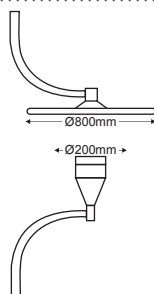

Κεφαλή Φωτιστικού
Top Luminaire **HOSI II**

Αλουμίνιο
Aluminum
Алюминий

Κενό / Empty
Празна

Γκρι / Grey
Сив

IP65 230V | 1xE27

ΑΝΤΑΥΓΑΣΤΗΡΑΣ ΑΝΟΞΕΙΔΩΤΟΥ ΑΤΣΑΛΙΟΥ
STAINLESS STEEL REFLECTOR