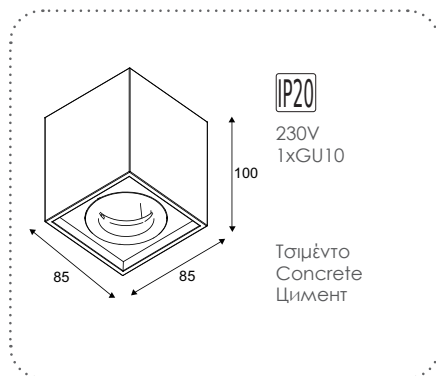

**ΤΣΙΜΕΝΤΟ
CEMENT**

Φωτιστικό οροφής
Ceiling luminaire **MONTE**

MK131S10G
Φυσικό / Natural
Естествен