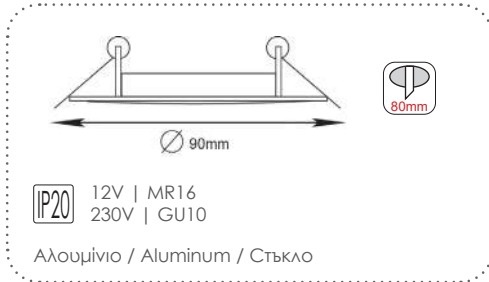

ΣΠΟΤ ΕΣΩΤΕΡΙΚΩΝ ΧΩΡΩΝ
INDOOR SPOT LUMINAIRES

Χωνευτά στρογγυλά σποτ διχρώμα
Recessed 2 color round spot luminaires