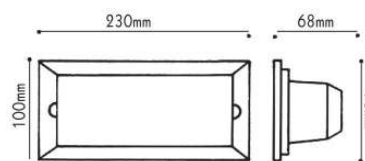

228 x 85mm
 230V
1xE27

Ανοξείδωτο αστάλι + Γυαλί
Stainless steel + Glass
Неръждаема стомана + Стъкло

ΠΥΡΙΜΑΧΟ ΓΥΑΛΙ
FIRE RESISTANT GLASS

***HI7002E27**

Χωνευτές απλίκες διαδρόμων
Recessed corridor wall luminaires