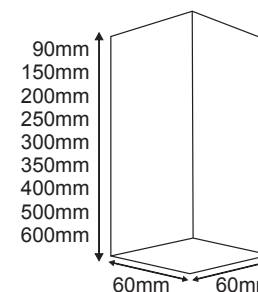

RENO90SB
90mm

RENO250SB
250mm

RENO400SB
400mm

RENO150SB
150mm

RENO300SB
300mm

RENO500SB
500mm

RENO200SB
200mm

RENO350SB
350mm

RENO600SB
600mm