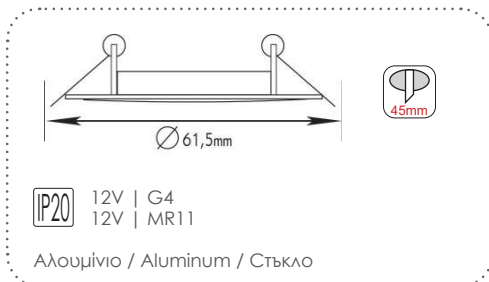

***AC.04531GPBG**
Χρυσό - Αιματίτης
Gold - Hematite

***AC.04531GPG**
Χρυσό- Ασημί περλέ
Gold - Pearl silver

***AC.04531SPGS**
Ασημί - Χρυσό περλέ
Silver - Pearl gold

Χωνευτά στρογγυλά σποτ
Recessed round spot luminaires