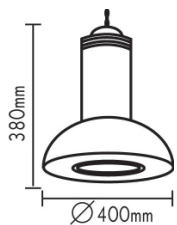

Κρεμαστές καμπάνες Pendant high bays R7s / RX7s / E27 / LED Module

Αλουμίνιο + Γυαλί
Aluminium + Glass
Алюминий + Сτѣκλο

IP20

230V
1 x R7s / RX7s / LED MODULE

ΕΠΙΧΡΩΜΙΩΜΕΝΕΣ ΛΕΠΤΟΜΕΡΕΙΕΣ
CHROMED DETAILS

ΠΥΡΙΜΑΧΟ ΓΥΑΛΙ
FIRE RESISTANT GLASS

ΧΩΡΙΣ ΣΥΣΤΗΜΑ ΕΝΑΥΣΗΣ
WITHOUT GEAR BOX