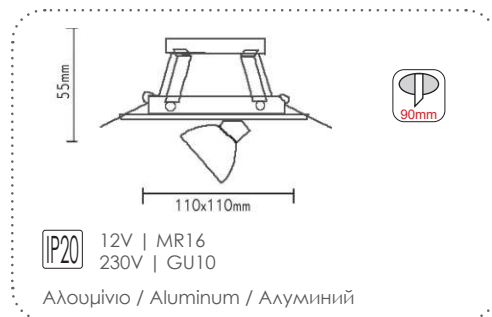

Χωνευτά τετράγωνα κινητά σποτ
Recessed square movable spot luminaires