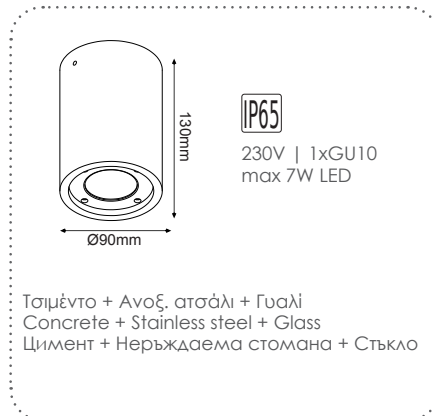

Σποτ τοίχου 2 δέσμεων
2 Beams wall luminaires **ARETE**

MK0522RW
Λευκό / White

MK0522RB
Μαύρο / Black

MK0522RR
Κόκκινο / Red

MK0522RTC
Τερακότα / Terracotta

Σποτ οροφής
Spot ceiling luminaires **ARETE**

MK163130RW
Λευκό / White