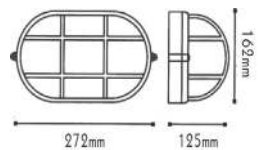

Απλίκες τύπου “χελώνα”
Bulkhead wall luminaires

IP45 230V
1xE27

Αλουμίνιο + Γυαλί
Aluminum + Glass
Алюминий + Стъкло