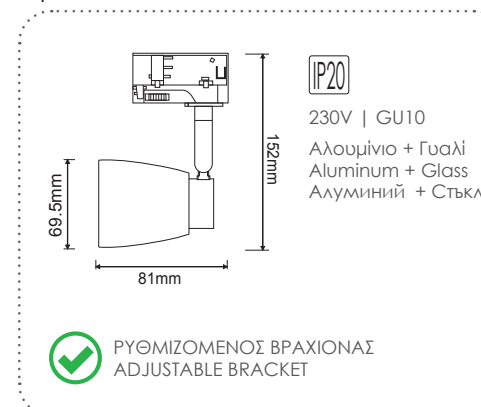

Τριφασικά σποτ ράγας
3 phases track luminaires GU10

*Υπό κατάργηση / Under abolition / Подлежат на постепенно отстраняване