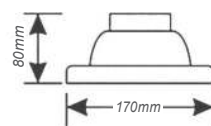

Μεταλλικό / Metal