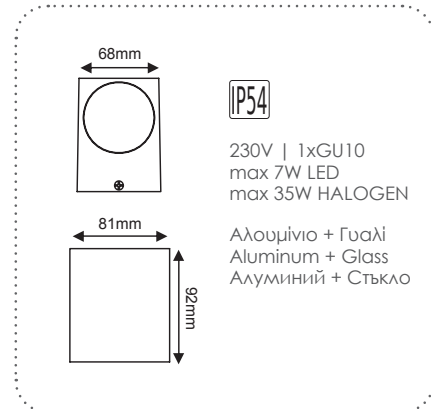

ΣΠΟΤ τοίχου
Wall luminaires **VITA-GS**

LG2203GU10W

Λευκό ματ / Matt white
Бяло матирано

LG2203GU10B

Μαύρο / Black
Черен

LG2203GU10G

Σκούρο γκρι / Dark grey
Тъмно сиво

LG2203GU10GB

Χρυσό μαύρο / Golden black
Златно черно

LG2203GU10R

Σκουριά / Rust
Ръжда