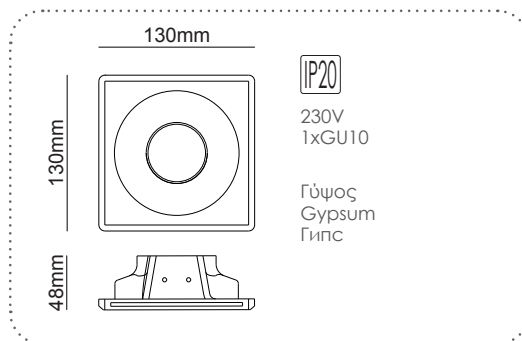

G90281C
Φυσικό / Natural
Естествен

Χωνευτό trimless φωτιστικό
Recessed trimless luminaire **REMY**