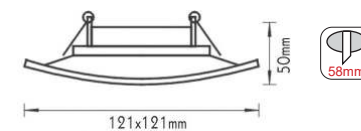

Χωνευτά τετράγωνα σποτ Recessed square spot luminaires

Νίκελ ματ / Nickel matt
Никел мат

 IP20 12V | MR16
230V | GU10

Αλουμίνιο + Γυαλί / Aluminum + Glass
Алюминий + Стъкло

 ΜΑΤ ΠΥΡΙΜΑΧΟ ΓΥΑΛΙ
MATT FIRE RESISTANT GLASS