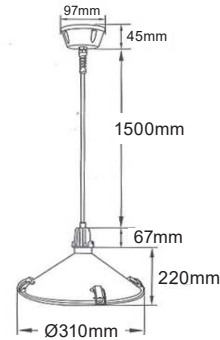

Κρεμαστές καμπάνες Pendant high bays E27

IP65

230V | 1 x E27

Αλουμίνιο + Γυαλί
Aluminium + Glass
Алюминий + Сτΰκλο

- ΑΝΤΑΥΓΑΣΤΗΡΑΣ REFLECTOR
- ΠΥΡΙΜΑΧΟ ΓΥΑΛΙ FIRE RESISTANT GLASS
- ΑΝΟΞΕΙΔΩΤΑ ΚΛΙΠ STAINLESS CLIPS
- ΦΛΑΝΤΖΑ ΣΤΕΓΑΝΟΠΟΙΗΣΗΣ WATERPROOF FLANGE