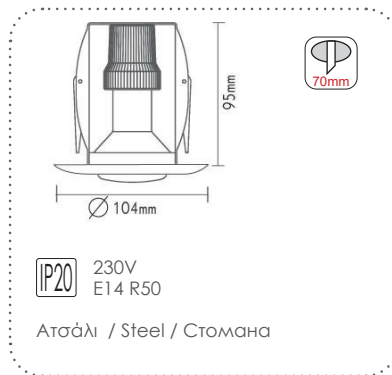

ΣΠΟΤ ΕΣΩΤΕΡΙΚΩΝ ΧΩΡΩΝ
INDOOR SPOT LUMINAIRES

Χωνευτά στρογγυλά σποτ
Recessed round spot luminaires R50

AC.045R50W
Λευκό / White

AC.045R50WMS
Αμμώδες Λευκό / Sandy White

AC.045R50G
Γκρι / Grey

AC.045R50GAB
Μπρονζέ / Bronze

AC.045R50B
Μαύρο / Black

AC.045R50BMS
Αμμώδες Μαύρο / Sandy Black

AC.045R50NM
Νικελ ματ / Nickel matt

AC.045R50GM
Χρυσό ματ / Matt gold