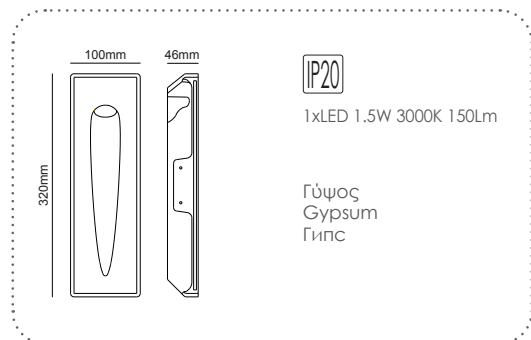

ΓΥΨΙΝΟ
GYPSUM

12-15mm
Plasterboard

LED χωνευτό trimless φωτιστικό
LED recessed trimless luminaire **MYLA**

Χωνευτό trimless φωτιστικό
Recessed trimless luminaire **MYLA**

LED χωνευτό trimless φωτιστικό
LED recessed trimless luminaire **MACY**