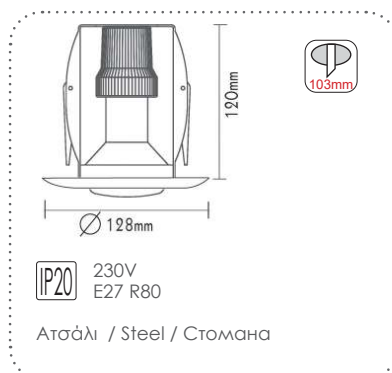

Χωνευτά στρογγυλά σποτ
Recessed round spot luminaires R80

AC.045R80B
Μαύρο / Black

AC.045R80WMS
Αμμώδες Λευκό / Sandy White

AC.045R80NM
Νικελ ματ / Nickel matt

AC.045R80GO
Χρυσό / Gold

AC.045R80BMS
Αμμώδες Μαύρο / Sandy Black

AC.045R80GAB
Μπρονζέ / Bronze

AC.045R80GM
Χρυσό ματ / Matt gold

Αμμώδες Λευκό / Sandy White = RAL C3619M

Αμμώδες Μαύρο / Sandy Black = RAL C0026