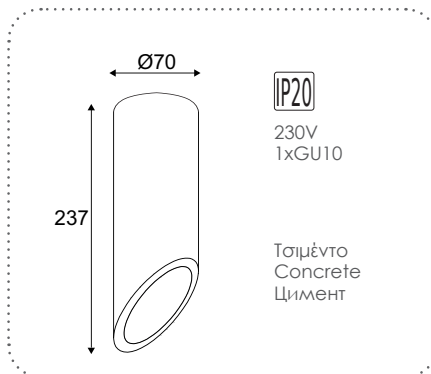

Φωτιστικό οροφής
Ceiling luminaire **FALTSO**