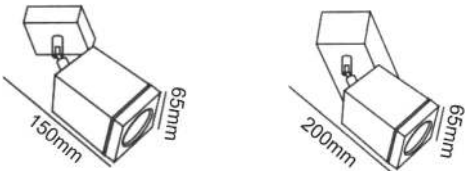

ΣΠΟΤ τοίχου
Wall luminaires

HI7072

HI7172

Αλουμίνιο + Γυαλί
Aluminum + Glass
Алюминий + Стъкло

IP65 Νικελ ματ / Nickel matt
Nikl mat / Никел мат

✓ ΠΥΡΙΜΑΧΟ ΓΥΑΛΙ
FIRE RESISTANT GLASS

HI7171