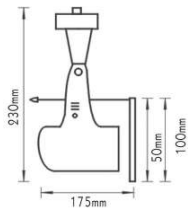

ΦΩΤΙΣΤΙΚΟ
Luminaire PAR30

IP20
230V | PAR30
Αλουμίνιο
Aluminium
Алюминий

- ΡΥΘΜΙΖΟΜΕΝΟΣ ΒΡΑΧΙΟΝΑΣ
  ADJUSTABLE BRACKET