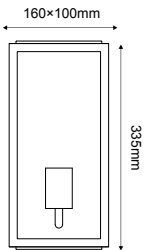

170

170

170

170

ΦΩΤΙΣΤΙΚΑ ΦΑΝΑΡΙΑ
LANTERN LUMINAIRES

Απλικά κήπου
Garden wall luminaire **CELIA**Ατσάλι + Γυαλί
Steel + Glass
Стомана + Сτѝκλο

 IP44
230V
1xE27

***CELIA1WWH**
Λευκό / White / Бял