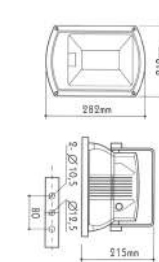

R150SBN747