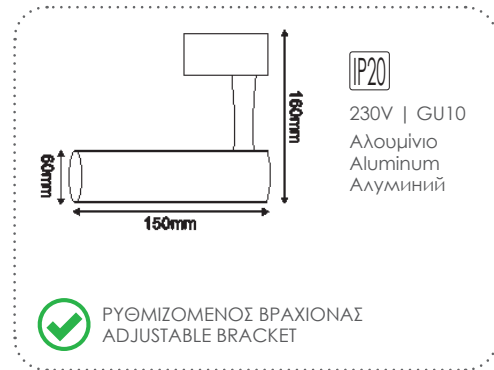

 ΠΥΘΜΙΖΟΜΕΝΟΣ ΒΡΑΧΙΟΝΑΣ
ADJUSTABLE BRACKET

***243TLW4W**
Λευκό / White
Біла

243TLB4W
Μαύρο / Black
Черно

ΦΩΤΙΣΤΙΚΑ ΡΑΓΑΣ & ΡΑΓΕΣ
TRACK LUMINAIRES & TRACKS
ΤΡΙΦΑΣΙΚΑ / 3 PHASES

Τριφασικά σποτ ράγας
3 phases track luminaires GU10