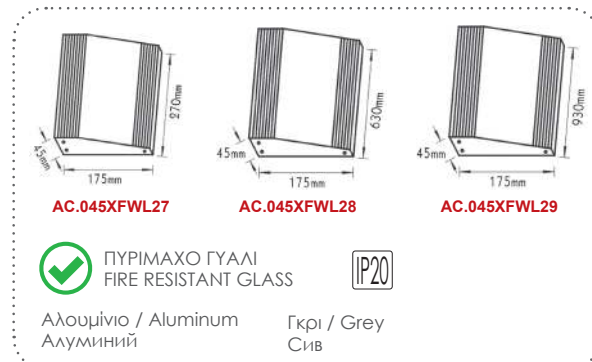

Απλικά / Wall luminaire G9 / T5

*AC.045XFWL27
2xG9

*AC.045XFWL28
1xT5 14W με μπάλαστ / with ballast

*AC.045XFWL29
1xT5 21W με μπάλαστ / with ballast

*Υπό κατάργηση / Under abolition / Подлежат на постепенно отстраняване