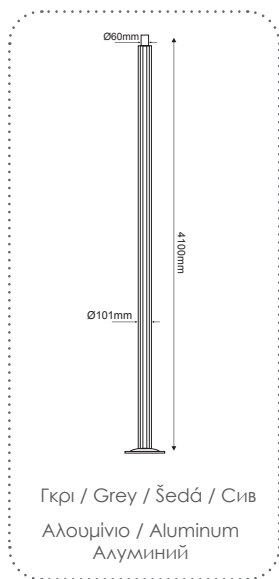

ΦΩΤΙΣΤΙΚΑ ΠΛΑΤΕΙΩΝ PARK LUMINAIRES

Παραδοσιακός Ιστός
Traditional Pole **HERMES**

Γκρι / Grey / Šedá / Сив
Αλουμίνιο / Aluminium
Алюминий