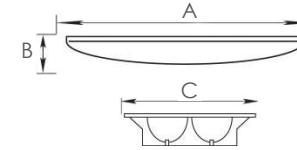

Κενά φωτιστικά για λαμπτήρες LED
Empty luminaires for LED lamps

2xT8

*VS218IP20
2x18W

4xT8

*VS418IP20
4x18W

*VS236IP20
2x36W

*VS258IP20
2x58W

	A	B	C
VS218IP20	621	x	284 x 52 (mm)
PS418IP20	621	x	444 x 52 (mm)
PS236IP20	1231	x	284 x 52 (mm)
PS258IP20	1531	x	284 x 52 (mm)

Για διαφορετικά χρώματα, επικοινωνήστε μαζί μας
For any color, please contact us