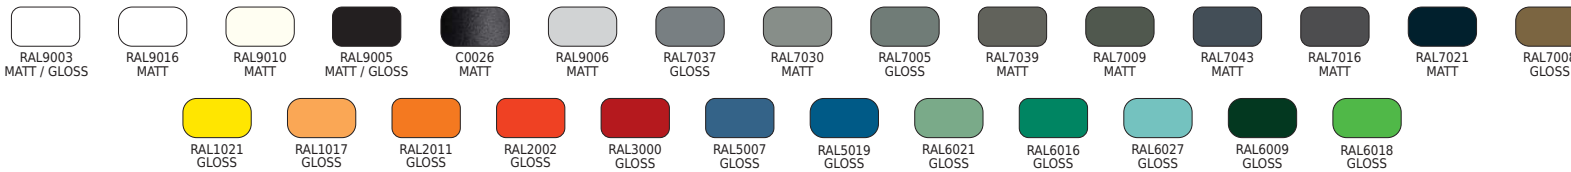

Εξαρτήματα σύνδεσης MARTIN / Connection accessories for MARTIN

AC.1065
Διάφανη περσίδα
Clear grid 300mm

AC.10613
Μαστός ένωσης
Connector

AC.1066
Λευκή φουσούνα
White grid tube

AC.10611
Λευκή τάπα προέκτασης
White extension end cap

AC.10612
Λευκή τάπα
White end cap

AC.1066B
Μαύρη φουσούνα
Black grid tube

AC.10611B
Μαύρη τάπα προέκτασης
Black extension end cap

AC.10612B
Μαύρη τάπα
Black end cap

AC.1069
Λευκός σύνδεσμος "+"
White connector "+"

AC.1068
Λευκή μεταβλητή γωνία
White adjustable angle

AC.1067
Λευκή γωνία 90°
White angle 90°

AC.10610
Λευκή γωνία αστέρι
White angle star

AC.1013
Σετ εγκατάστασης οροφής
Ceiling installation kit

AC.1069B
Μαύρος σύνδεσμος "+"
Black connector "+"

AC.1068B
Μαύρη μεταβλητή γωνία
Black adjustable angle

AC.1067B
Μαύρη γωνία 90°
Black angle 90°

AC.10610B
Μαύρη γωνία αστέρι
Black angle star

AC.1014
Σετ εγκατάστασης κρέμασης
Pendant installation kit