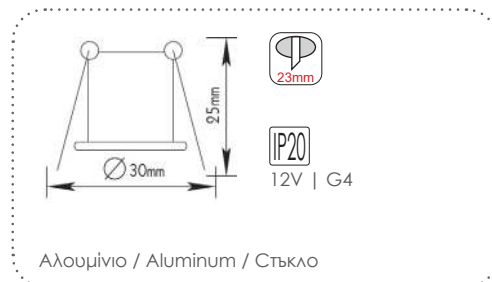

Χωνευτά στρογγυλά σποτ
Recessed round spot luminaires G4

*Υπό κατάργηση / Under abolition / Подлежат на постепенно отстраняване