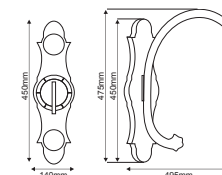

AC.41BP

Βραχίονας χυτός βαρέως τύπου
Aluminum bracket 600mm

HIEC002

Διακοσμητική κορυφή αλουμινίου
Aluminum decorative top

AC.41CUR

Βραχίονας ατσάλιου
Steel bracket Ø42

Ακροκιβώτια Terminal cases

Αλουμίνιο / Aluminum
Αλουμενιή