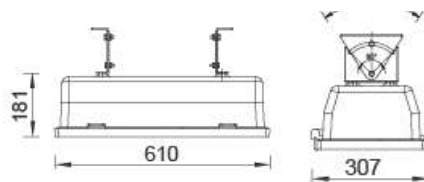

Φωτιστικό σήραγγας / Tunnel luminaire

Γκρι / Grey
Сив

IP65 230V
1xE40

ΠΥΡΙΜΑΧΟ ΕΠΙΠΕΔΟ ΓΥΑΛΙ
FIRE RESISTANT FLAT GLASS

ΔΥΝΑΤΟΤΗΤΑ ΣΥΣΤΗΜ. STEP DIMMING
STEP DIMMING SYSTEM POSSIBILITY

Αλουμίνιο + PC
Aluminum + PC
Алюминий + PC