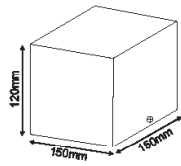

ΚΟΝΣΟΛΕΣ ΕΣΩΤΕΡΙΚΩΝ ΧΩΡΩΝ INDOOR CONSOLES

Κονσόλες οροφής για σποτ AR111 Ceiling consoles for spot luminaires AR111

MCDAR1*