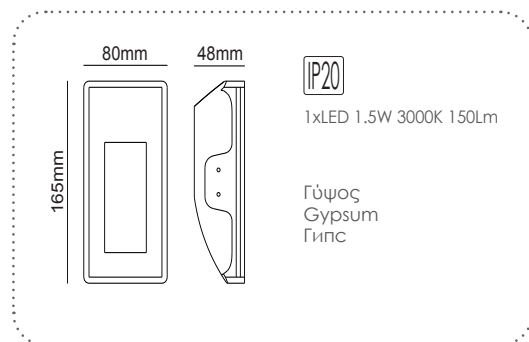

ΓΥΨΙΝΟ
GYPSUM

12-15mm
Plasterboard

LED χωνευτό trimless φωτιστικό
LED recessed trimless luminaire **BELEN**