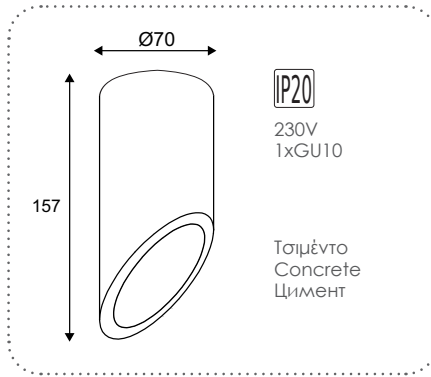

Φωτιστικό οροφής
Ceiling luminaire **FALTSO**