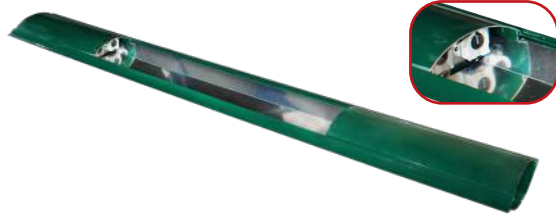

Διπλά φωτιστικά φθορισμού τύπου χελιδόνη
Double fluorescent luminaires T8 **MARTIN**

IP20 G13 T8

Αλουμίνιο / Aluminium
Αλουμενιή

ΑΝΤΑΥΓΑΣΤΗΡΑΣ
REFLECTOR

Για διαφορετικά χρώματα , επικοινωνήστε μαζί μας
For any color, please contact us

Κενά φωτιστικά για λαμπτήρες LED
Empty luminaires for LED lamps

1xT8

AC.1061LED
1130mm (600mm lamp)

AC.1063LED
1730mm (1200mm lamp)

AC.1062LED
1500mm (900-1200mm lamp)

AC.1064LED
2030mm (1500mm lamp)