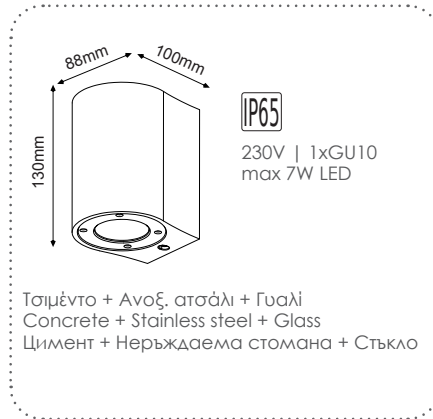

Σποτ τοίχου
Wall luminaires **ARETE**

MK0521RW
Λευκό / White

MK0521RB
Μαύρο / Black

MK0521RR
Κόκκινο / Red

MK0521RTC
Τερακότα / Terracotta