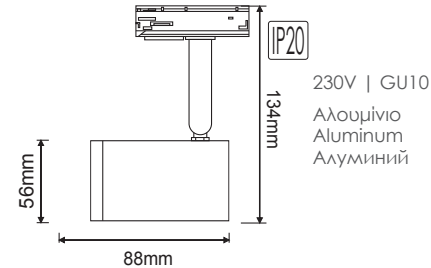

ΡΥΘΜΙΖΟΜΕΝΟΣ ΒΡΑΧΙΟΝΑΣ
ADJUSTABLE BRACKET