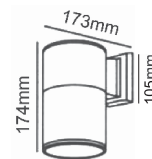

Σποτ τοίχου / Wall luminaires

Αλουμίνιο + Γυαλί
Aluminum + Glass
Алюминий + Сτῦκλο

IP54 230V
1xE27 PAR30

ΠΥΡΙΜΑΧΟ ΓΥΑΛΙ
FIRE RESISTANT GLASS