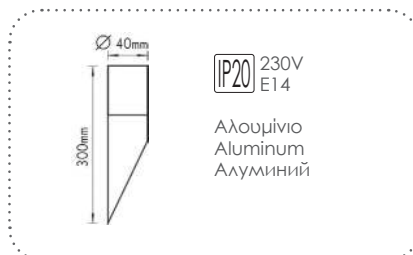

Απλικά μονής δέσμης
Single beam wall luminaire E14