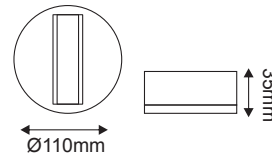

i Η βάση προσαρμόζεται στα σποτ τριφασικής ράγας για μετατροπή σε επίτοιχα/οροφής.
Base is adaptable in 3 phase track luminaires in order to become wall mounted / ceiling.