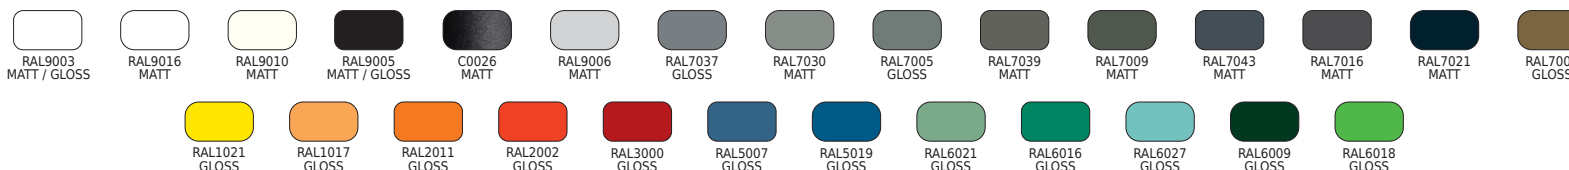

i Σημείωση: Για βαφή διαφορετικού RAL εσωτερικά και εξωτερικά του φωτιστικού υπάρχει επιβάρυνση +4.00€ netto.
Για κρεμαστή εγκατάσταση υπάρχει επιβάρυνση +9.00€ netto.
Notice: For different RAL paint interior and exterior of the luminaire there is extra charge +4.00€ netto.
For pendant installation there is extra charge +9.00€ netto