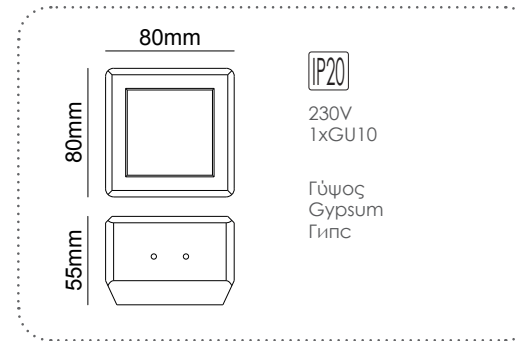

G90271C
Φυσικό / Natural
Естествен

Χωνευτό trimless φωτιστικό
Recessed trimless luminaire **JOSIE**