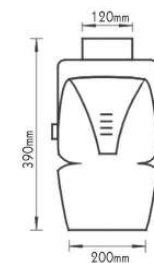

Προβολέας
Ceiling flood luminaire E27

IP20 230V | E27
Αλουμίνιο
Aluminium
Алюминий

Κενό / Empty
Празна

- ΠΥΡΙΜΑΧΟ ΓΥΑΛΙ
  FIRE RESISTANT GLASS