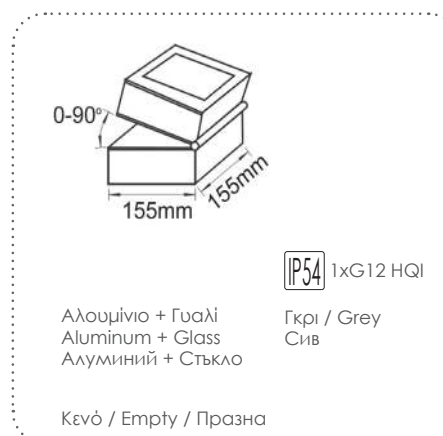

Σποτ τοίχου
Wall luminaires

*XFWL80B
Κινητό / Movable