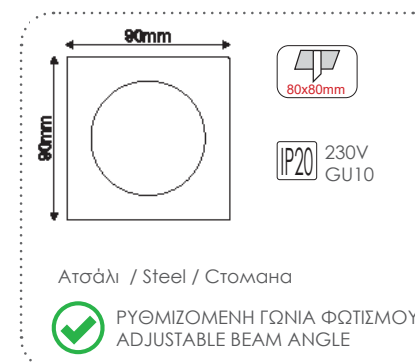

Trimless σποτ κρυφού φωτισμού
Trimless recessed spot luminaires