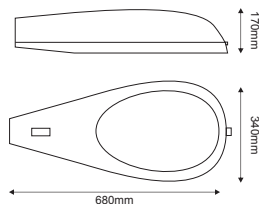

Φωτιστικό οδικού / Street Luminaire **ZEUS II**

Αλουμίνιο + Γυαλί
Aluminum + Glass
Алюминий + Стыкло

Γκρι / Grey
Сив

IP65 230V
1xE40

✓ ΑΝΤΑΥΓΑΣΤΗΡΑΣ
REFLECTOR

✓ ΠΥΡΙΜΑΧΟ ΚΑΜΠΥΛΟ ΓΥΑΛΙ
FIRE RESISTANT CURVED GLASS

✓ ΔΕΧΕΤΑΙ ΜΟΝΟ ΣΩΛΗΝΩΤΟ ΛΑΜΠΤΗΡΑ
ACCEPTS ONLY TUBULAR LAMP

✓ ΔΥΝΑΤΟΤΗΤΑ ΣΥΣΤΗΜ. STEP DIMMING
STEP DIMMING SYSTEM POSSIBILITY

✓ ΒΡΑΧΙΟΝΑΣ Ø42-60mm
BRACKET Ø42-60mm

✓ ΦΩΤΕΙΝΗ ΕΚΠΟΜΠΗ CUT-OFF
LIGHT EMISSION CUT-OFF