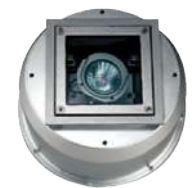

Σποτ δαπέδου
Floor spot luminaire

Αλουμίνιο + Γυαλί
Aluminum + Glass
Алюминий + Стъкло

IP66 12V
1xMR16
Γκρι / Grey
Сив

- ✓ ΚΙΝΗΤΟ
  MOVABLE
- ✓ ΠΥΡΙΜΑΧΟ ΓΥΑΛΙ
  FIRE RESISTANT GLASS
- ✓ ΑΝΟΞΕΙΔΩΤΕΣ ΒΙΔΕΣ
  STAINLESS SCREWS

*AC.045XFFL2