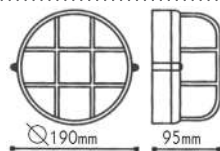

Απλίκες τύπου “χελώνα”
Bulkhead wall luminairesIP45 230V
1xE27Αλουμίνιο + Γυαλί
Aluminum + Glass
Алюминий + Сτῦκλο
 ΠΡΙΣΜΑΤΙΚΟ ΚΑΛΥΜΜΑ
PRISMATIC COVER
**HI5033W**
Λευκό / White**HI5033WMS**
Αμμώδες Λευκό / Sandy White**HI5033BMS**
Αμμώδες Μαύρο / Sandy Black**HI5033G**
Γκρι / Grey**HI5033GDS**
Αμμώδες Γκρι / Sandy Grey**HI5033GB**
Χρυσό-Μαύρο / Gold-BlackΑπλίκες τύπου “χελώνα”
Bulkhead wall luminairesIP45 230V
1xE27Αλουμίνιο + Γυαλί
Aluminum + Glass
Алюминий + Сτῦκλο
 ΠΡΙΣΜΑΤΙΚΟ ΚΑΛΥΜΜΑ
PRISMATIC COVER
**HI5035WMS**
Αμμώδες Λευκό / Sandy White**HI5035BMS**
Αμμώδες Μαύρο / Sandy Black**HI5035GDS**
Αμμώδες Γκρι / Sandy Grey**HI5035GB**
Χρυσό-Μαύρο / Gold-BlackΑπλίκες τύπου “χελώνα”
Bulkhead wall luminairesIP45 230V
1xE27Αλουμίνιο + Γυαλί
Aluminum + Glass
Алюминий + Сτῦκλο
 ΠΡΙΣΜΑΤΙΚΟ ΚΑΛΥΜΜΑ
PRISMATIC COVER
**HI5011W**
Λευκό / White
Бяλ**HI5011B**
Μαύρο / Black
Черно**HI5011G**
Γκρι / Grey
Сив**HI5011GB**
Χρυσό-Μαύρο / Gold-Black
Златно-Черно**HI5011R**
Σκουριά / Rust
РъждаΑπλίκες τύπου “χελώνα”
Bulkhead wall luminairesIP45 230V
1xE27Αλουμίνιο + Γυαλί
Aluminum + Glass
Алюминий + Сτῦκλο
 ΠΡΙΣΜΑΤΙΚΟ ΚΑΛΥΜΜΑ
PRISMATIC COVER
**HI5012G**
Γκρι / Grey
Сив**HI5012W**
Λευκό / White
Бяλ**HI5012B**
Μαύρο / Black
Черно**HI5012GB**
Χρυσό-Μαύρο / Gold-Black
Златно-Черно**HI5012R**
Σκουριά / Rust
Ръжда