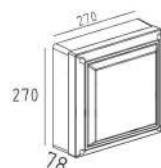

✓ ΟΠΑΛ ΚΑΛΥΜΜΑ
OPAL COVER

IP54 230V
1x E27

Γκρι / Grey
Сив

Αλουμίνιο + Πολυκαρβονικό
Aluminium + PC
Алюминий + Поликарбонат

HI5701

HI5702

HI5703

Απλίκες εξωτερικών χώρων
Outdoor wall luminaires **CUBE**