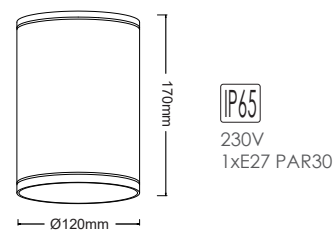

Σποτ οροφής
Ceiling luminaires

Αλουμίνιο + Διάφανο γυαλί
Aluminum + Clear glass
Алюминий + Прозрачно стъкло