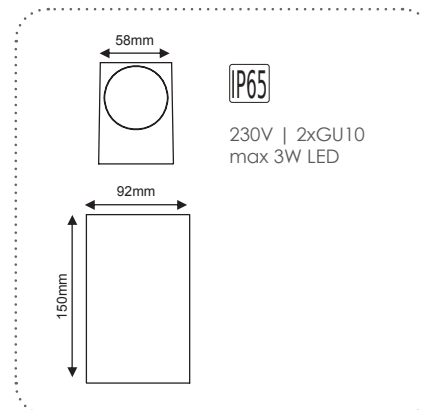

 Μαύρο / Black
 Черνά

SL8110GU10G

 Σκούρο γκρι / Dark grey
 Тъмно сиво

SL8110GU10R

 Σκουριά / Rust
 Rez

 ΣΠΟΤ τοίχου 2 δέσμεων
 2 Beams wall luminaires

SL8111GU10W

 Λευκό / White
 Бял