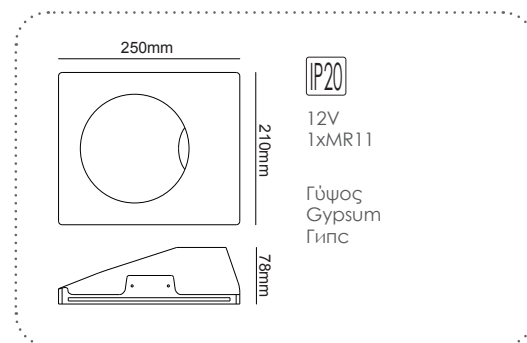

Χωνευτό trimless φωτιστικό
Recessed trimless luminaire **SKYE**