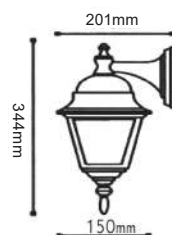

ΦΩΤΙΣΤΙΚΑ ΦΑΝΑΡΙΑ
LANTERN LUMINAIRES

HI6041WMS

Αμμώδες Λευκό / Sandy White

HI6041B

Μαύρο / Black

HI6041BMS

Αμμώδες Μαύρο / Sandy Black

HI6041V

Πράσινο-Μαύρο / Green-Black

HI6041GB

Χρυσό-Μαύρο / Gold-Black

HI6041R

Σκουριά / Rust

HI6042W

Λευκό / White

HI6042WMS

Αμμώδες Λευκό / Sandy White

HI6042B

Μαύρο / Black

HI6042BMS

Αμμώδες Μαύρο / Sandy Black

HI6042V

Πράσινο-Μαύρο / Green-Black

HI6042GB

Χρυσό-Μαύρο / Gold-Black

HI6042R

Σκουριά / Rust

HI6043W

Λευκό / White

HI6043B

Μαύρο / Black

*HI6043V

Πράσινο-Μαύρο / Green-Black

HI6043GB

Χρυσό-Μαύρο / Gold-Black

HI6043R

Σκουριά / Rust

HI6044W

Λευκό / White

HI6044B

Μαύρο / Black

HI6044BMS

Αμμώδες Μαύρο / Sandy Black

*HI6044V

Πράσινο-Μαύρο / Green-Black

*HI6044GB

Χρυσό-Μαύρο / Gold-Black

HI6044R

Σκουριά / Rust

HI6045W

Λευκό / White

HI6045B

Μαύρο / Black

*HI6045V

Πράσινο-Μαύρο / Green-Black

HI6045GB

Χρυσό-Μαύρο / Gold-Black

HI6045R

Σκουριά / Rust

Τετράγωνα φανάρια αλουμινίου / Square aluminum lanterns E27

Αλουμίνιο + Γυαλί
Aluminum + Glass
Алюминий + Сτýκλο

IP45 230V
1x E27

HI6042

Αμμώδες Λευκό / Sandy White = RAL C3619M

Αμμώδες Μαύρο / Sandy Black = RAL C0026

*Υπό κατάργηση / Under abolition / Подлежат на постепенно отстраняване