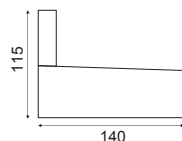

Πολυκαρβονικό / PC
Поликарбонат