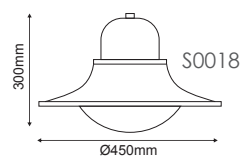

Φανάρι Πλατειών
Lantern Luminaire **PAGODA**

Αλουμίνιο + Πολυκαρβονικό
Aluminum + PC
Hliniku + Polykarbonát
Алюминий + Поликарбонат

Γκρι / Grey
Šedá / Сив