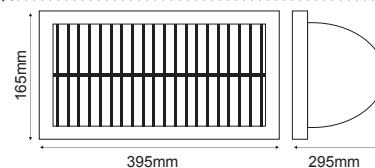

Προβολέας Θέρμανσης Heating Flood Luminaire **HEAT 1300W**

ΠΥΡΙΜΑΧΟ ΕΠΙΠΕΔΟ ΓΥΑΛΙ
FIRE RESISTANT FLAT GLASS

ΠΛΕΓΜΑ ΠΡΟΣΤΑΣΙΑΣ
PROTECTION GRID

ΠΥΡΙΜΑΧΟ 2M ΚΑΛΩΔΙΟ ΜΕ ΦΙΣ
FIRE RESISTANT 2M CABLE WITH ADAPTOR

2 ΑΝΤΙΣΤΑΣΕΙΣ ΑΝΘΡΑΚΑ
2 CARBON RESISTORS

Αλουμίνιο + Γυαλί
Aluminum + Glass
Алюминий + Сτῦκλο