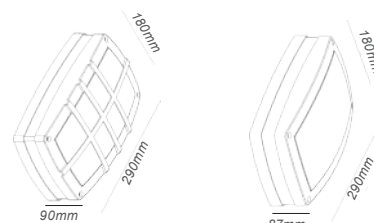

IP54 230V
2x E27

Αλουμίνιο + Πολυκαρβονικό
Aluminium + PC
Алюминий + Поликарбонат

✓ ΟΠΑΛ ΚΑΛΥΜΜΑ
OPAL COVER

HI5502

Γκρι / Grey
Сив

Απλίκες εξωτερικών χώρων
Outdoor wall luminaires **CUBE II**

IP54 230V
2x E27