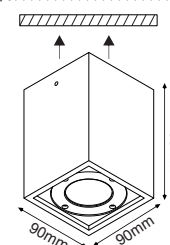

Σποτ οροφής
Spot ceiling luminaires **AGNES**

IP65
230V | 1xGU10
max 7W LED

Τσιμέντο + Ανοξ. ασάλι + Γυαλί
Concrete + Stainless steel + Glass
Цемент + Неръждаема стомана + Стъкло