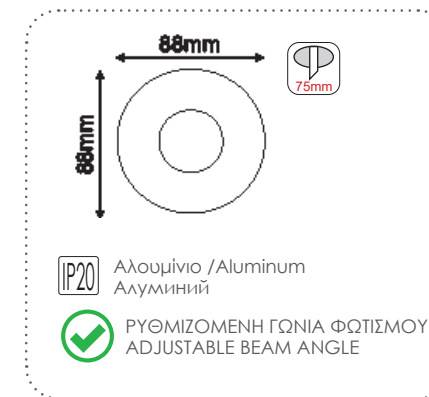

BS618W
Λευκό / White
GU10

BS618B
Μαύρο / Black
GU10

Κενά κωνευτά σποτ φωτισμού 619
Empty recessed spot luminaires 619

BS619W
Λευκό / White
GU10

BS619B
Μαύρο / Black
GU10

Κενά κωνευτά σποτ φωτισμού 620
Empty recessed spot luminaires 620