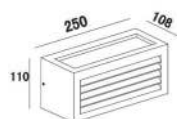

HI5703

✓ ΟΠΑΛ ΚΑΛΥΜΜΑ
OPAL COVER

IP54 230V
1x E27

Γκρι / Grey
Сив

Αλουμίνιο + Πολυκαρβονικό
Aluminium + PC
Алюминий + Поликарбонат