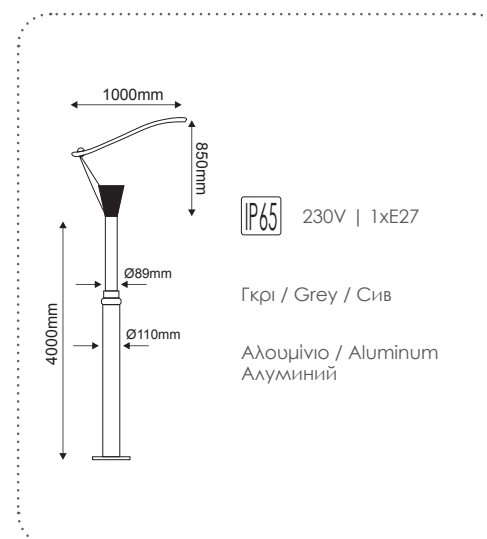

Τετράγωνη κλέμμα για AMM3
Square terminal for AMM3

ΦΩΤΙΣΤΙΚΑ ΠΛΑΤΕΙΩΝ PARK LUMINAIRES

Φωτιστικό Κολώνα
Post Luminaire

***8001**

Φωτιστικό Κολώνα
Post Luminaire

***8338II**

Φωτιστικό Κολώνα
Post Luminaire **SININ**