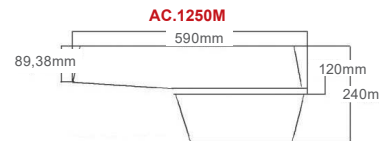

ΦΩΤΙΣΤΙΚΑ ΟΔΙΚΟΥ - ΑΞΟΝΙΚΟΥ - ΣΗΡΑΓΓΩΝ STREET - AXIAL - TUNNEL LUMINAIRES

ΜΙΚΡΑ ΦΩΤΙΣΤΙΚΑ / SMALL LUMINAIRES
МАЛΚΟ ОСВЕТЛЕНИЕ

AC.1160M (1xE27)
Κενό / Empty / Празна

ΜΕΓΑΛΑ ΦΩΤΙΣΤΙΚΑ / LARGE LUMINAIRES
ГОΛЯМО ОСВЕТЛЕНИЕ

AC.1250M (1xE40)
Κενό / Empty / Празна

ΠΛΑΣΤΙΚΑ ΚΑΛΥΜΜΑΤΑ / PLASTIC COVERS
ПЛАСТМАСОВИ КРИШКИ

AC.4PMI

Μικρό / Small / Малък

AC.4PME

Μεγάλο / Large / Голям

Φωτιστικό οδικού / Street Luminaire **OLYMPUS**

Αλουμίνιο + Ακρυλικό
Aluminum + Acrylic
Алюминий + Акрил

Γκρι / Grey / Сив

Χώρος οργάνων IP23
Electrical unit IP23

IP54 230V | 1xE27/E40

✓ ΑΝΤΑΥΓΑΣΤΗΡΑΣ
REFLECTOR

✓ ΒΡΑΧΙΟΝΑΣ Ø42mm
BRACKET Ø42mm

✓ ΔΕΧΕΤΑΙ CFL | LED ΛΑΜΠΤΗΡΑ
ACCEPTS CFL | LED LAMP

AC.ISRLE40MF
Κενό / Empty / Празна

AC.ISRLE40MFT
Κενό / Empty / Празна

AC.1273

Φωτιστικό οδικού / Street Luminaire **ZEUS II**

Αλουμίνιο + Γυαλί
Aluminum + Glass
Алюминий + Стыкло

Γκρι / Grey
Сив

IP65 230V
1xE40

✓ ΑΝΤΑΥΓΑΣΤΗΡΑΣ
REFLECTOR

✓ ΠΥΡΙΜΑΧΟ ΚΑΜΠΥΛΟ ΓΥΑΛΙ
FIRE RESISTANT CURVED GLASS

✓ ΔΕΧΕΤΑΙ ΜΟΝΟ ΣΩΛΗΝΩΤΟ ΛΑΜΠΤΗΡΑ
ACCEPTS ONLY TUBULAR LAMP

✓ ΔΥΝΑΤΟΤΗΤΑ ΣΥΣΤΗΜ. STEP DIMMING
STEP DIMMING SYSTEM POSSIBILITY

✓ ΒΡΑΧΙΟΝΑΣ Ø42-60mm
BRACKET Ø42-60mm

✓ ΦΩΤΕΙΝΗ ΕΚΠΟΜΠΗ CUT-OFF
LIGHT EMISSION CUT-OFF

Φωτιστικό οδικού / Street Luminaire **70-400W**

Αλουμίνιο + Γυαλί
Aluminum + Glass
Алюминий + Стыкло

Ανθρακι / Anthracite
Antracit / Антрацит
RAL7016

✓ ΑΝΤΑΥΓΑΣΤΗΡΑΣ
REFLECTOR

✓ ΠΥΡΙΜΑΧΟ ΚΑΜΠΥΛΟ ΓΥΑΛΙ
FIRE RESISTANT CURVED GLASS

✓ ΔΕΧΕΤΑΙ ΜΟΝΟ ΣΩΛΗΝΩΤΟ ΛΑΜΠΤΗΡΑ
ACCEPTS ONLY TUBULAR LAMP

✓ ΒΡΑΧΙΟΝΑΣ Ø60mm
BRACKET Ø60mm

✓ ΦΩΤΕΙΝΗ ΕΚΠΟΜΠΗ CUT-OFF
LIGHT EMISSION CUT-OFF

IP65 230V
1xE40

Φωτιστικό οδικού / Street Luminaire **LION**

Αλουμίνιο + PC
Aluminum + PC
Алюминий + PC

✓ ΠΟΛΥΚΑΡΒΟΝΙΚΑ ΚΛΙΠ
PC CLIPS

Κενό / Empty
Празна

✓ ΒΡΑΧΙΟΝΑΣ Ø42-60mm
BRACKET Ø42-60mm

IP65 230V
1xE27