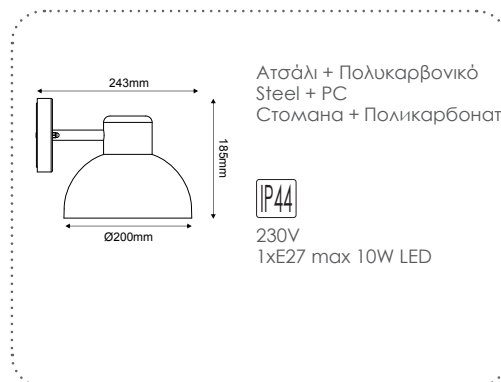

Επίτοιχο φωτιστικό κήπου
Garden wall luminaire **BERO**

*BERO1WWH

Λευκό / White
Бял

*BERO1WBK

Μαύρο / Black
Черно

*BERO1WG

Γκρι / Grey
Сив

*BERO1WR

Σκουριά / Rust
Ръжда