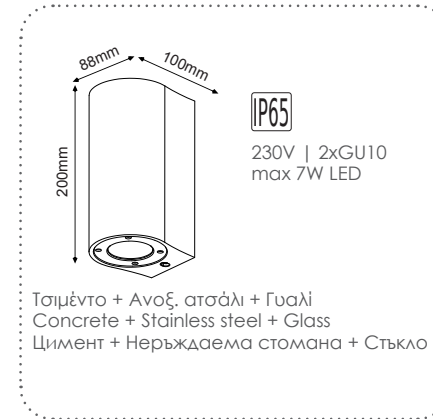

Σποτ τοίχου 2 δέσμεων
2 Beams wall luminaires **ARETE**

MK0522RW
Λευκό / White

MK0522RB
Μαύρο / Black

MK0522RR
Κόκκινο / Red

MK0522RTC
Τερακότα / Terracotta