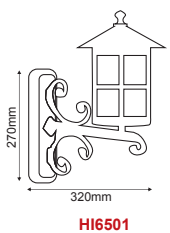

ΦΩΤΙΣΤΙΚΑ ΦΑΝΑΡΙΑ
LANTERN LUMINAIRES

HI6171BMS
Αμμώδες Μαύρο / Sandy Black

HI6172BMS
Αμμώδες Μαύρο / Sandy Black

HI6173V
Πράσινο-Μαύρο / Green-Black

HI6175GB
Χρυσό-Μαύρο / Gold-Black

HI6171V
Πράσινο-Μαύρο / Green-Black

HI6172V
Πράσινο-Μαύρο / Green-Black

HI6173GB
Χρυσό-Μαύρο / Gold-Black

HI6171GB
Χρυσό-Μαύρο / Gold-Black

HI6172GB
Χρυσό-Μαύρο / Gold-Black

Εξάγωνα φανάρια αλουμινίου
Hexagon aluminum lanterns E27

Αλουμίνιο + Γυαλί
Aluminum + Glass
Алюминий + Сτῦκλο

IP45 230V
1x E27

Φανάρι παραδοσιακό
Traditional lantern CRES

HI6501

Αλουμίνιο + Γυαλί
Aluminum + Glass
Алюминий + Сτῦκλο

Σκουριά / Rust

IP45 230V
1x E27

Φανάρι παραδοσιακό ΝΕΟΥ ΤΥΠΟΥ
Traditional lantern NEW TYPE

Αλουμίνιο + Γυαλί
Aluminum + Glass
Алюминий + Сτῦκλο

IP45 230V
1x E27

Αμμώδες Λευκό / Sandy White = RAL C3619M

Αμμώδες Μαύρο / Sandy Black = RAL C0026

Αμμώδες Γκρι / Sandy Grey = RAL 7016M