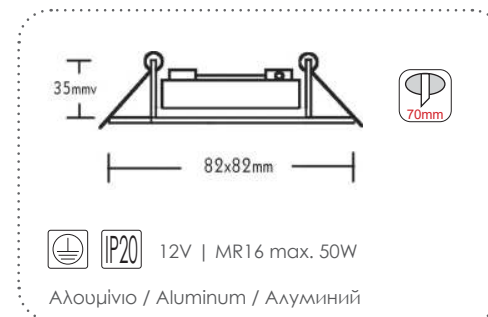

Χωνευτά τετράγωνα κινητά σποτ
Recessed square movable spot luminaires

***BS3234FNM**
Νικελ ματ / Nickel matt
Никел ματ

Χωνευτά τετράγωνα κινητά σποτ
Recessed square movable spot luminaires

***BS3167W**
Λευκό / White
Бял