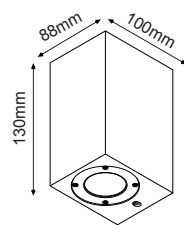

**ΤΣΙΜΕΝΤΟ
CEMENT**

Σποτ τοίχου
Wall luminaires **AGNES**

IP65
230V | 1xGU10
max 7W LED

Τσιμέντο + Ανοξ. ασάλι + Γυαλί
Concrete + Stainless steel + Glass
Цемент + Неръждаема стомана + Стъкло