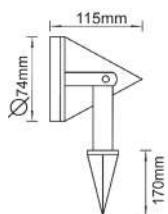

***HI4102**
 2 BEAMS (WIDE)

 Σποτ τοίχου
 Wall luminaires

***XFWL80B**
 Κινητό / Movable

Σποτ κήπου
 Garden luminaires

***AC.045XF828AG**

 Γκρι / Grey
 Сив

 IP65 230V
 1xR7s

 Αλουμίνιο + Γυαλί
 Aluminum + Glass
 Алюминий + Стыкло