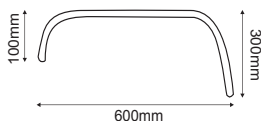

IP23 230V
1x E27

✓ ΑΝΤΑΥΓΑΣΤΗΡΑΣ
REFLECTOR

✓ ΒΡΑΧΙΟΝΑΣ ΣΙΔΗΡΟΥ 1/2"
IRON BRACKET 1/2"