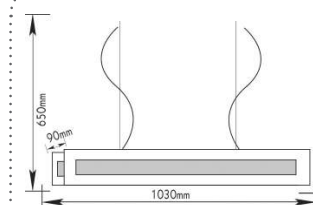

Κρεμαστό κρυστάλλινο φθορισμού
Crystal pendant luminaire T5

Μέταλλο + Κρύσταλλο
Metal + Crystal
Μεταλ + Кристал

IP20
230V | G5 T5