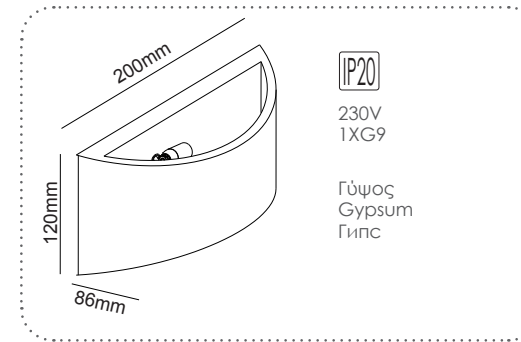

G85331W
Φυσικό / Natural
Естествен