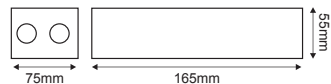

AC.41BP

Βραχίονας χυτός βαρέως τύπου
Aluminum bracket 600mm

HIEC002

Διακοσμητική κορυφή αλουμινίου
Aluminum decorative top

AC.41CUR

Βραχίονας ατσάλιου
Steel bracket Ø42

Ακροκιβώτια Terminal cases

Αλουμίνιο / Aluminum
Αλουμενιή