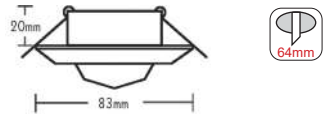

Χωνευτά στρογγυλά σποτ
Recessed round spot luminaires

***AC.0452781**
Κίτρινο / Yellow
Жълт

ΣΠΟΤ ΕΣΩΤΕΡΙΚΩΝ ΧΩΡΩΝ INDOOR SPOT LUMINAIRES

Χωνευτά στρογγυλά σποτ Recessed round spot luminaires

 ΓΥΑΛΙ ΜΕ ΦΥΣΑΛΙΔΕΣ
BUBBLE GLASS