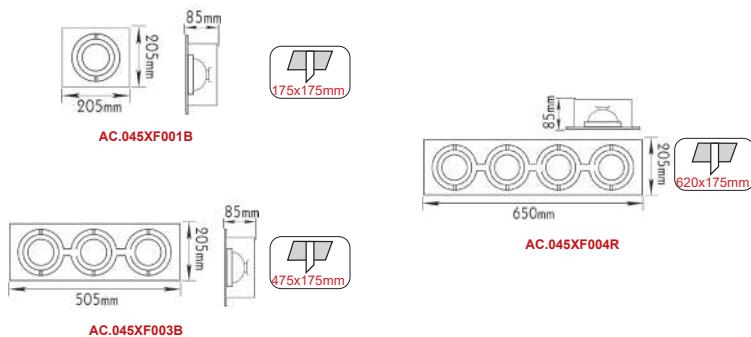

Χωνευτές κινητές κονσόλες
Recessed movable consoles G53 AR111

IP20 12V | AR111

Ατσάλι + Αλουμίνιο / Steel + Aluminum
Стoмaнa + Aлyμινιή

ΡΥΘΜΙΖΟΜΕΝΗ ΓΩΝΙΑ ΦΩΤΙΣΜΟΥ
ADJUSTABLE BEAM ANGLE

*AC.045XF001B

Γκρι / Grey
Сив
1xAR111

*AC.045XF003B

Γκρι / Grey
Сив
3xAR111

*AC.045XF004R

Γκρι / Grey
Сив
4xAR111