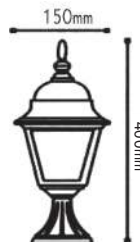

ΦΩΤΙΣΤΙΚΑ ΦΑΝΑΡΙΑ
LANTERN LUMINAIRES

HI6041WMS

Αμμώδες Λευκό / Sandy White

HI6041B

Μαύρο / Black

HI6041BMS

Αμμώδες Μαύρο / Sandy Black

HI6041V

Πράσινο-Μαύρο / Green-Black

HI6041GB

Χρυσό-Μαύρο / Gold-Black

HI6041R

Σκουριά / Rust

HI6042W

Λευκό / White

HI6042WMS

Αμμώδες Λευκό / Sandy White

HI6042B

Μαύρο / Black

HI6042BMS

Αμμώδες Μαύρο / Sandy Black

HI6042V

Πράσινο-Μαύρο / Green-Black

HI6042GB

Χρυσό-Μαύρο / Gold-Black

HI6042R

Σκουριά / Rust

HI6043W

Λευκό / White

HI6043B

Μαύρο / Black

*HI6043V

Πράσινο-Μαύρο / Green-Black

HI6043GB

Χρυσό-Μαύρο / Gold-Black

HI6043R

Σκουριά / Rust

HI6044W

Λευκό / White

HI6044B

Μαύρο / Black

HI6044BMS

Αμμώδες Μαύρο / Sandy Black

*HI6044V

Πράσινο-Μαύρο / Green-Black

*HI6044GB

Χρυσό-Μαύρο / Gold-Black

HI6044R

Σκουριά / Rust

HI6045W

Λευκό / White

HI6045B

Μαύρο / Black

*HI6045V

Πράσινο-Μαύρο / Green-Black

HI6045GB

Χρυσό-Μαύρο / Gold-Black

HI6045R

Σκουριά / Rust

Τετράγωνα φανάρια αλουμινίου / Square aluminum lanterns E27

Αλουμίνιο + Γυαλί
Aluminum + Glass
Алюминий + Сτýκλο

IP45 230V
1x E27

HI6043

Αμμώδες Λευκό / Sandy White = RAL C3619M

Αμμώδες Μαύρο / Sandy Black = RAL C0026

*Υπό κατάργηση / Under abolition / Подлежат на постепенно отстраняване