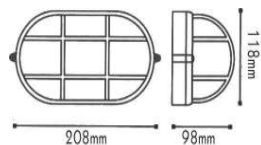

Απλίκες τύπου “χελώνα”
Bulkhead wall luminairesIP45 230V
1xE27Αλουμίνιο + Γυαλί
Aluminum + Glass
Алюминий + Сτῦκλο
 ΠΡΙΣΜΑΤΙΚΟ ΚΑΛΥΜΜΑ
PRISMATIC COVER
**HI5033W**
Λευκό / White**HI5033WMS**
Αμμώδες Λευκό / Sandy White**HI5033BMS**
Αμμώδες Μαύρο / Sandy Black**HI5033G**
Γκρι / Grey**HI5033GDS**
Αμμώδες Γκρι / Sandy Grey**HI5033GB**
Χρυσό-Μαύρο / Gold-BlackΑπλίκες τύπου “χελώνα”
Bulkhead wall luminairesIP45 230V
1xE27Αλουμίνιο + Γυαλί
Aluminum + Glass
Алюминий + Сτῦκλο
 ΠΡΙΣΜΑΤΙΚΟ ΚΑΛΥΜΜΑ
PRISMATIC COVER
**HI5035WMS**
Αμμώδες Λευκό / Sandy White**HI5035BMS**
Αμμώδες Μαύρο / Sandy Black**HI5035GDS**
Αμμώδες Γκρι / Sandy Grey**HI5035GB**
Χρυσό-Μαύρο / Gold-BlackΑπλίκες τύπου “χελώνα”
Bulkhead wall luminairesIP45 230V
1xE27Αλουμίνιο + Γυαλί
Aluminum + Glass
Алюминий + Сτῦκλο
 ΠΡΙΣΜΑΤΙΚΟ ΚΑΛΥΜΜΑ
PRISMATIC COVER
**HI5011W**
Λευκό / White
Бяλ**HI5011B**
Μαύρο / Black
Черно**HI5011G**
Γκρι / Grey
Сив**HI5011GB**
Χρυσό-Μαύρο / Gold-Black
Златно-Черно**HI5011R**
Σκουριά / Rust
РъждаΑπλίκες τύπου “χελώνα”
Bulkhead wall luminairesIP45 230V
1xE27Αλουμίνιο + Γυαλί
Aluminum + Glass
Алюминий + Сτῦκλο
 ΠΡΙΣΜΑΤΙΚΟ ΚΑΛΥΜΜΑ
PRISMATIC COVER
**HI5012G**
Γκρι / Grey
Сив**HI5012W**
Λευκό / White
Бяλ**HI5012B**
Μαύρο / Black
Черно**HI5012GB**
Χρυσό-Μαύρο / Gold-Black
Златно-Черно**HI5012R**
Σκουριά / Rust
Ръжда