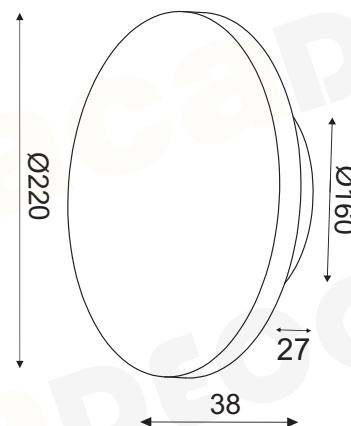

ZM1710LEDWLW03260

Απόχρ. Ανοιχτού Ξύλου
Light Wood Shade
Světlá Odstín dřeva
Светло Цвят на Дърво

LED 10W 3000K 800Lm Ra ≥ 85