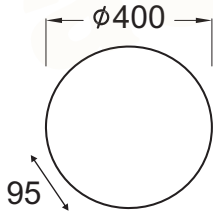

XD01400Y02400

Χρώμιο + Μελί / Chrome + Honey
Chrom + Med / Хром + Скъпа