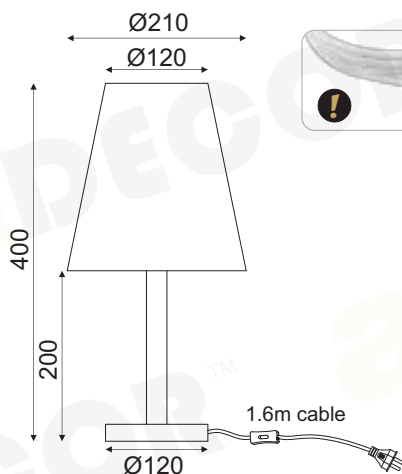

TF176731TNW02680

Λευκό + Ανοιχτή Απόχρ.
White + Light Shade
Bílá + Světlá Odstín
Бял + Светло Цвят

TF176731TWB02680

Μπεζ + Σκούρη Απόχρ.
Beige + Dark Shade
Běžoná + Tmavá Odstín
Бежов + Тъмно Цвят

1 x E14 max. 40W

LED SMD BALL E14