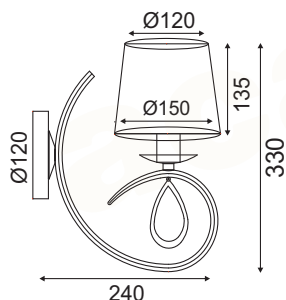

Μέταλλο + Σαγρέ Υφασμα + Κρύσταλλο + PVC Διάφανο καλώδιο
Metal + Embossed Fabric + Crystal + Clear PVC cable
Kov + Reliéfní Tkanina + Krystal + Čirá PVC kabel
Метал + Релефен Текстил + Кристал + Прозрачен PVC кабел

Χρυσοχάλκινο + Μαύρο + Διάφανο / Copper-gold + Black + Clear
Měď - zlatá + Černá + Čirá / Меден Злат + Черен + Прозрачен

TNK81490CG1W02400