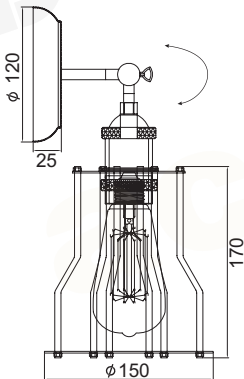

Μέταλλο + Μαύρο υφασμάτινο καλώδιο / Metal + Black fabric cable
Κον + erná kabel látkový / Метал + Черен текстилен кабел

Μαύρο Ματ + Ορειχάλκινο Αντίκ / Matt Black + Antique Brass
Ματ Černá + Staromosaz / Ματ Черен + Античен Месинг

KS1342W151BK03390