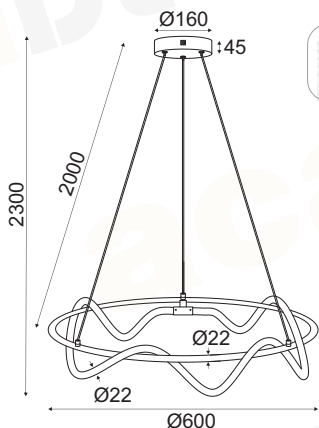

KYMA

DECO LED

Μέταλλο + Σιλίκονη + PVC σύρμα καλώδιο / Metal + Silicone + PVC wire cable
Κον + Κεραμική + PVC drát kabel / Метал + Силикон + PVC тел кабел

Μαύρο Ματ + Λευκό / Matt Black + White
Mat Černá + Bílá / Мат Черен + Бял

ZM36LEDP60BK16700

LED 36W 3000K 2100Lm Ra≥80