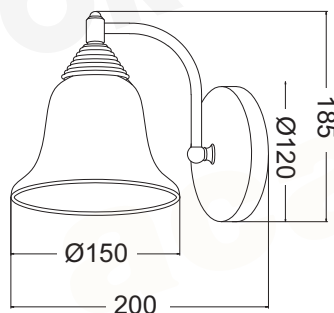

CHALET

MOBY

ELEGANT

Μέταλλο + Ξύλο + Γυαλί + PVC μαύρο καλώδιο
Metal + Wood + Glass PVC black cable
Kov + Dřevo + Sklo + PVC černá kabel
Метал + Дърво + Стъкло + PVC черен кабел

Μαύρο - Ασημί + Καφέ + Λευκό
Black - Silver + Brown + White + PVC black cable
Černá - Stříbrná + Hnědé + Bílá
Černá - Stříbrná + Кафяво + Бял

Μέταλλο + Γυαλί + PVC μαύρο καλώδιο* / Metal + Glass + PVC black cable*
Kov + Sklo + PVC černá kabel* / Метал + Стъкло + PVC черен кабело*

Μαύρο - Χάλκινο + Αμμοβολή / Black - Copper + Sandblast
Černá - Měď + Pískování / Черен - Бронз + Гравиран

DLA041106890

IP20 1 x E27 max. 60W

AD80081W02730

IP20 1 x E27 max. 60W

AD80081T03780 *

IP20 1 x E27 max. 60W