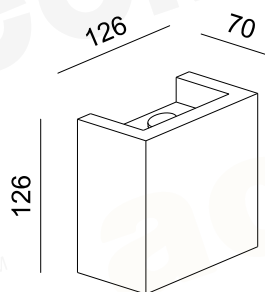

1 x G9 max. 40W

G85261W01560