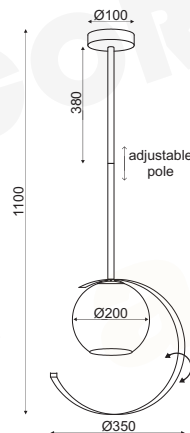

DCR17501P06400

□ □ IP20 □ □ 1 x E27 max. 40W