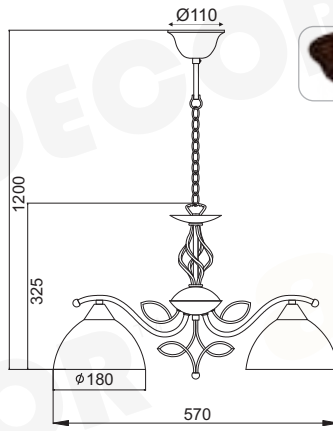

5 x E27
max. 60W

AD8906207780