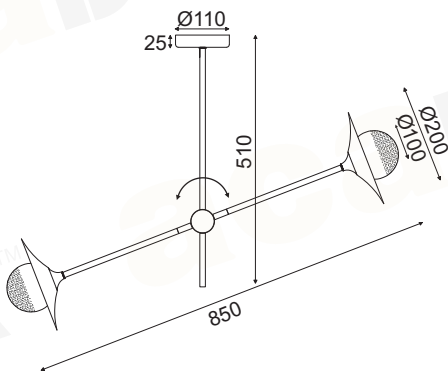

LAYLA

VINTAGE

Μέταλλο + Γυαλί / Metal + Glass
Κον + Sklo / Метал + Стъкло

Βουρτσιστό Ορείχαλκο - Μαύρο Ματ + Λευκό - Διάφανο/ Brushed Brass - Matt Black + White - Clear
Broušená Mosaz - Mat Černá + Bílá - Čirá / Естествен - Мат Черен + Бял - Прозрачен

HL4322C84BB08600