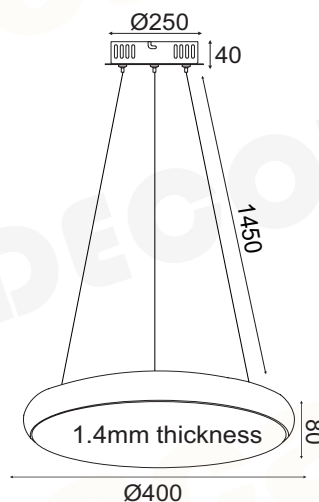

V27LEDP40BK08800

Μαύρο Ματ + Αμμοβολή
Matt Black + Sandblast
Mat Černá + Pískování
Мат Черен + Гравиран

OSRAM DONE

F IP20 LM80 LED 32W 3000K 2560Lm Ra>80