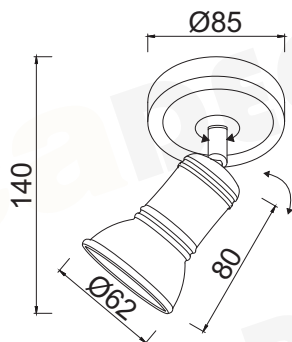

SU281PAW00950

Λευκό Αντικέ
Antique White
Antik Bílá
Античен Бял

SU281PBR01050

Σατινέ Μπρονζέ
Satin Bronze
Satén Bronz
Сатен Бронз

1 x GU10 max. 50W