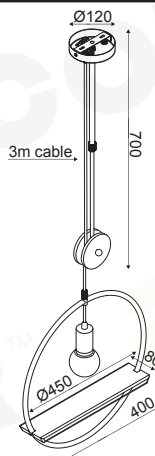

DCR1760145P07100