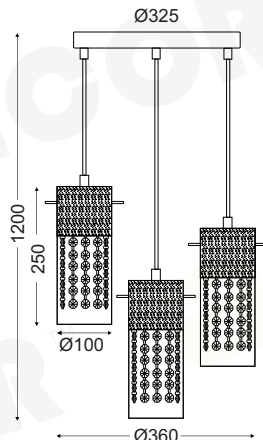

IP20 1 x E14 max. 60W

DLA683309980

IP20 3 x E14 max. 60W

DLA683411780