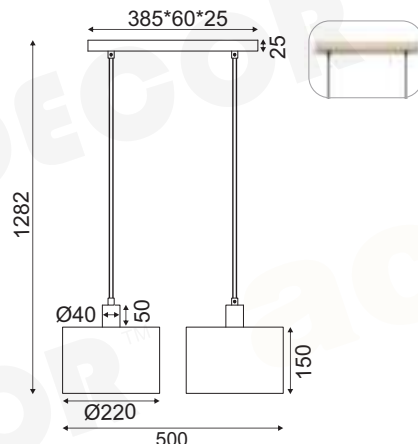

1 x E27
max. 25W

TF20862PC09600