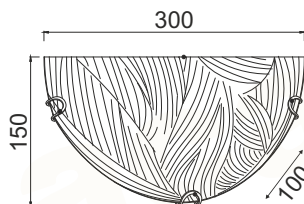

2 x E27 max. 60W

DL08130201000