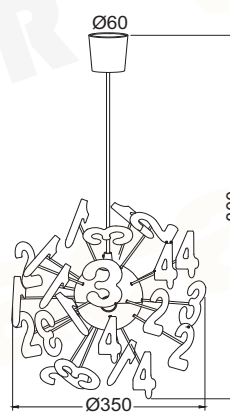

4 x E14 max. 40W

MD70853F03160