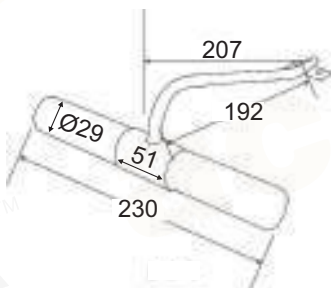

SUEVA101950