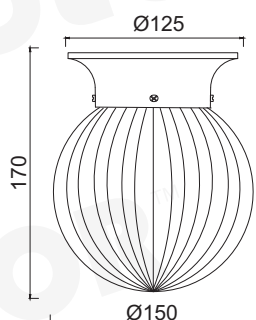

SU0607CB01050

Μπρονζέ + Διάφανο
Bronze + Clear
Bronz + Čirá
Бронз + Прозрачен