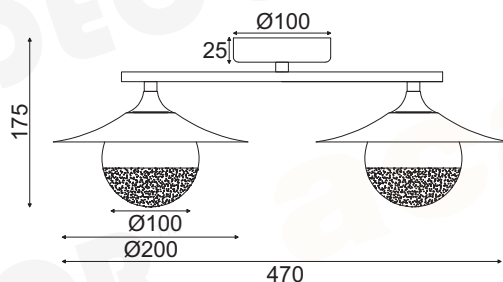

1 x G9
max. 25W

HL4322W47BB04800