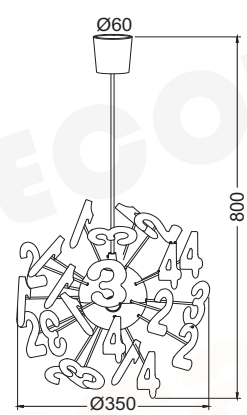

3 x E14 max. 40W

MD70854F03280