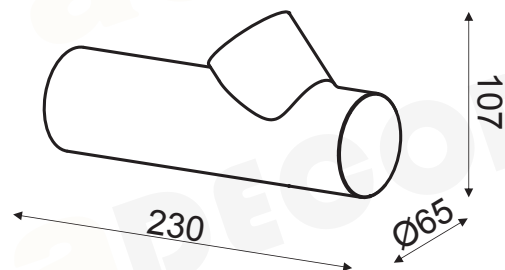

ZD81136LEDGD04500

Σκούρο χρυσό βαφής
Dark gold paint
Tmavná Malovaná zlatá
Тъмно боя злат

IP44

LED 6W 3000K 570Lm Ra=90 **bridgelux. MHEN**