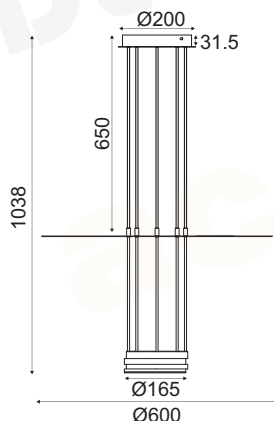

ELIA

Αλουμίνιο / Aluminum
Hliník / Алюминий

Αμμόδες Μαύρο/ Sand Black
Písčitá Černá / Пясък Черен

YL1691LEDPBK25000

LED 18W 3000K 1260Lm Ra≥80