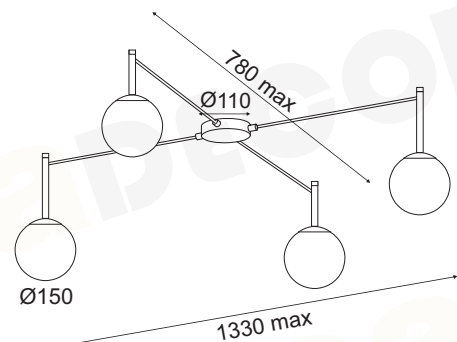

### OD94614CB08600

 4 x E14  
 max. 40W

STYLE