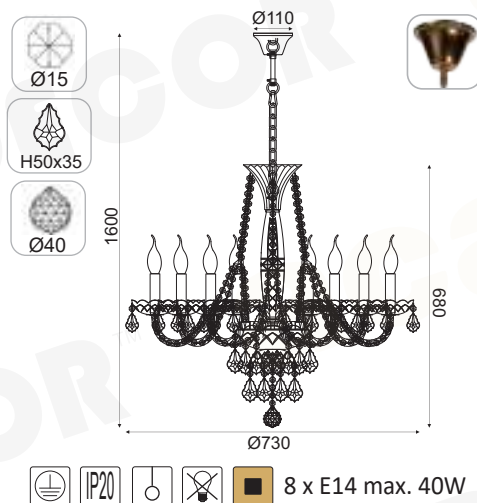

BLK80048PCG28300