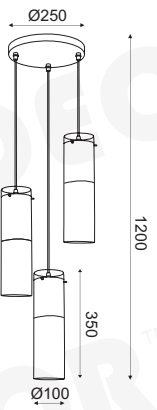

1 x E27 max. 40W

V371973PCH07890