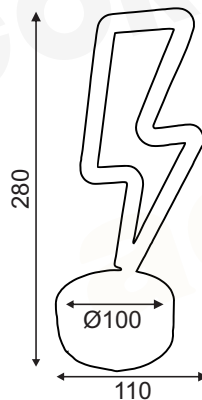

X0434131800840

LED: 2700K