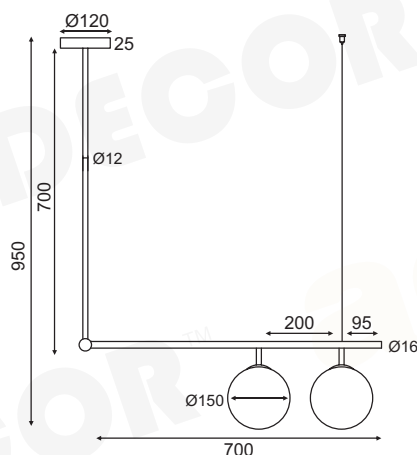

V360502P07380