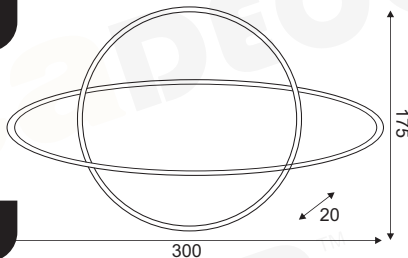

Πλαστικό + Σιλικόνη / Plastic + Silicone
Plast + Křemík / Пластмаса + Силикон

Λευκό / White / Bílá / Бял

* Δεν συμπεριλαμβάνονται οι μπαταρίες
Batteries are not included
Baterie nejsou součástí dodávky
Батериите не са вклучени

X04108731900910

USB PLUG

LED: Μπλε + Ροζ / Blue + Pink
Modrá + Růžová / Син + Розово

X04108231900910

LED: Κόκκινο + Ψυχρό Λευκό
Red + Cool White
Červená + Studená bílá
Червен + Студено бяло

X04116631900910

LED: Μπλε + Χρυσό / Blue + Gold
Modrá + Zlatá / Син + Злат

LED 2.4W 3 x AA/LR6 1.5V*

F0400132000780

USB PLUG

LED: Θερμό Λευκό / Warm White
Teplá bílá / Топло бяло

X0487632000780

LED: Μπλε / Blue
Modrá / Син

X0487432000780

LED: Κόκκινο / Red
Červená / Червен

LED 2.4W 3 x AA/LR6 1.5V*