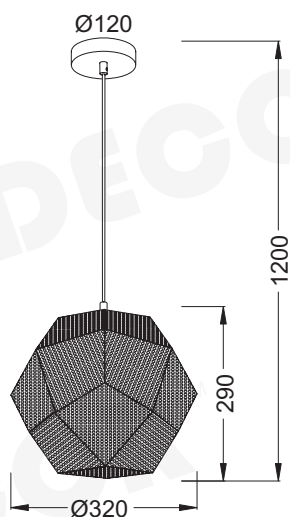

V35029GO10700

Γυαλιστό Χρυσό + Μαύρο
Polished Gold + Black
Lesk Zlatá + Černá
Полиран Злат + Черен