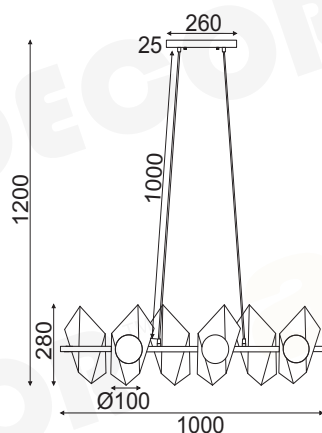

4 x G9
max. 25W

HL42596P100BG15280