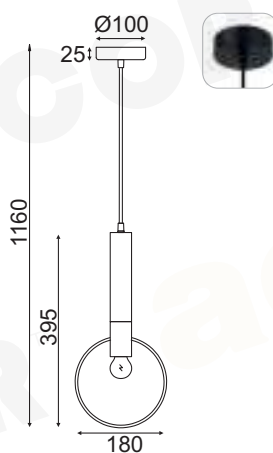

3 x E27
max. 40W

HL39971P18BB02850