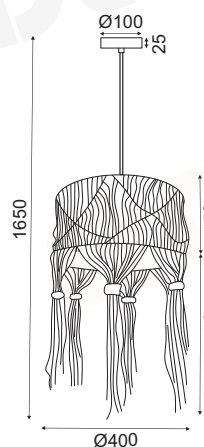

IP20

1 x E27 LED
max. 15W

TF20261P08200