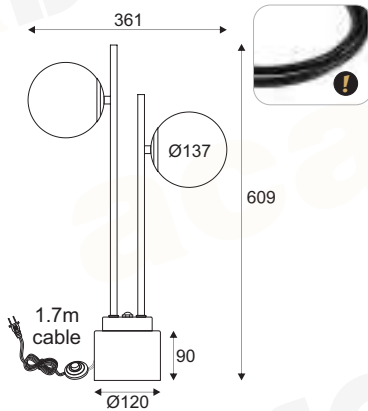

**ML127022TBK09800**

2 x E14  
 max. 25W

**ML127022FBK14900**

2 x E14  
 max. 25W

Μέγιστη διάμετρος λαμπτήρα  
 Ø35mm

Maximum lamp diameter  
 Ø35mm