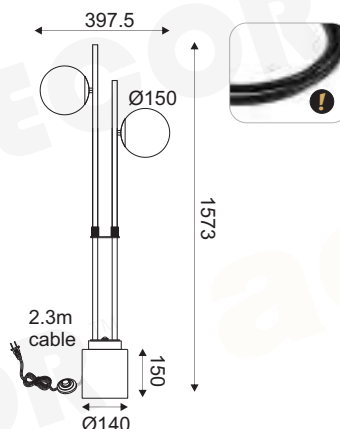

**ML127022TBK09800**

2 x E14  
 max. 25W

**ML127022FBK14900**

2 x E14  
 max. 25W

Μέγιστη διάμετρος λαμπτήρα  
 Ø35mm

Maximum lamp diameter  
 Ø35mm