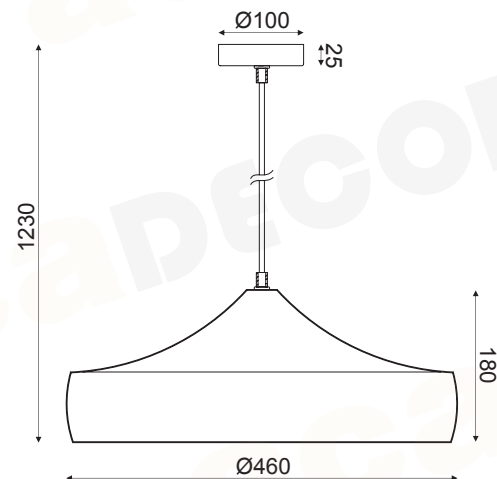

## KS07961PKG07050

Αμμώδες καφέ + Χρυσό  
 Sand brown + Gold  
 Hnědá písčítá + Zlatá  
 Кафяв пясък + Злат

 1 x E27 max. 60W

VINTAGE

light on

light off