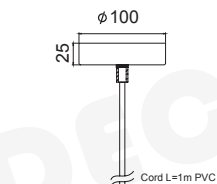

## KS1463P1RTN03390

Σκουριά  
 Rust  
 Rež  
 Ръжда

1 x E27  
 max. 60W