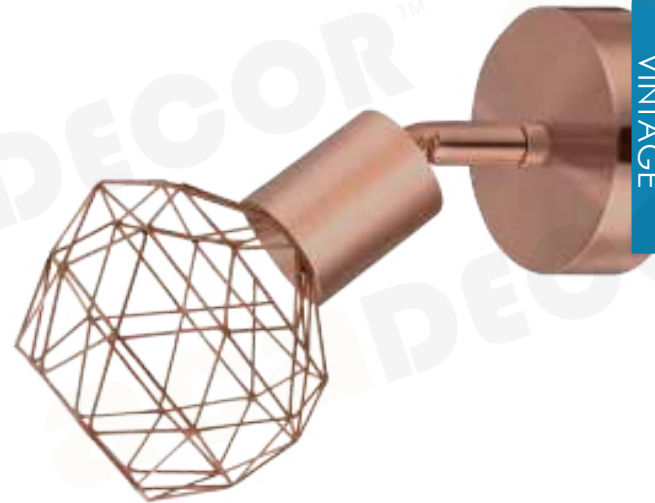

ALADDIN

VINTAGE