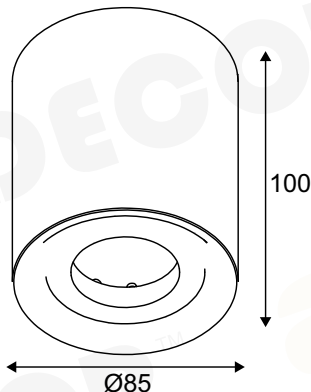

1 x GU10
max. 35W