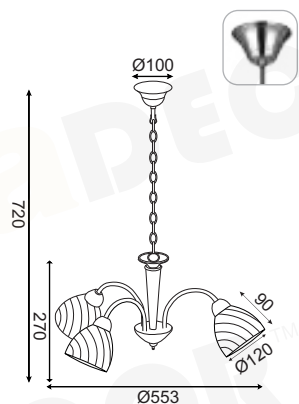

IP20
3 x E14 max. 60W

DLX7391T03230 *