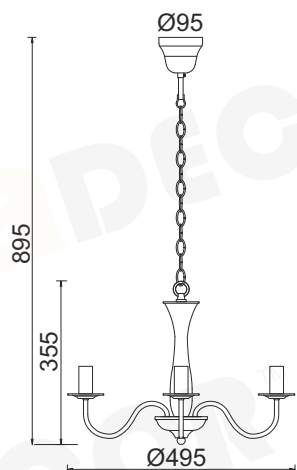

DLA12013PB05420

Μαύρο Ματ
Matt Black
Mat Černá
Mat Черен

3 x E14 max. 40W