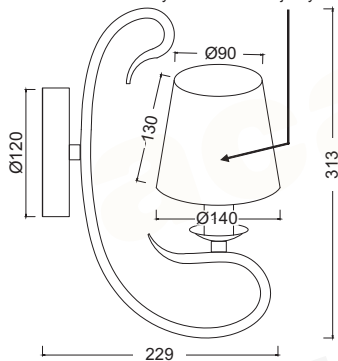

Λευκή Πατίνα + Λευκό / White Patine + White  
 Βίλά Patina + Βίλά / Бяло Патина + Бяло

**DL7611C02690**

Μεταλλική βάση για ντουϊ  
 Metallic mount for lampholder  
 Kovovy drzak voetne objimky

1 x E14  
 max. 40W