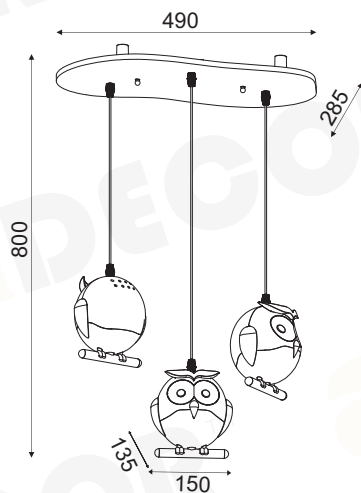

ZN160203PP05400

Ροζ + Πορτοκαλί + Λευκό + Καφέ
Pink + Orange + White + Brown
Růžová + Oranžová + Bílá + Hnědá
Розово + Оранжев + Бял + Кафяв