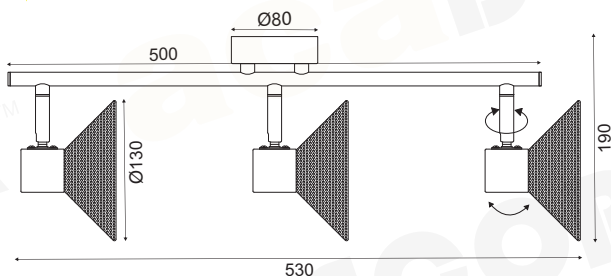

PALOMA

Μέταλλο / Metal
Κov / Метал

SPOT LUMINAIRES

TNK2833SB03900

Μαύρο / Black + Černá / Черн

TNK2833SW03900

Λευκό / White / Біlá / Бял