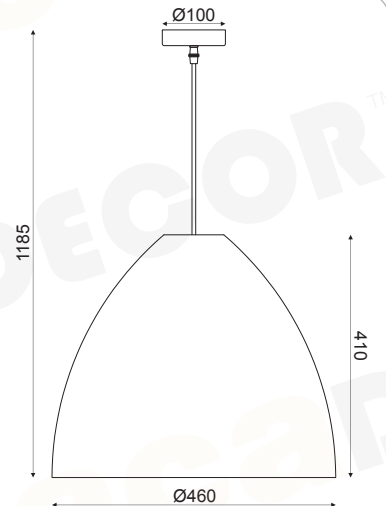

ML1013011B06500

Καφέ + Μαύρο
Brown + Black
Hnědá + Černá
Кафяв + Черен

ML1013012B09260

Καφέ + Μαύρο
Brown + Black
Hnědá + Černá
Кафяв + Черен

IP20 1 x E27 max. 40W

IP20 1 x E27 max. 40W