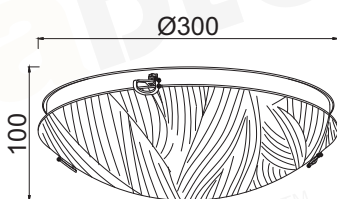

3 x E27 max. 60W

DL0813001400