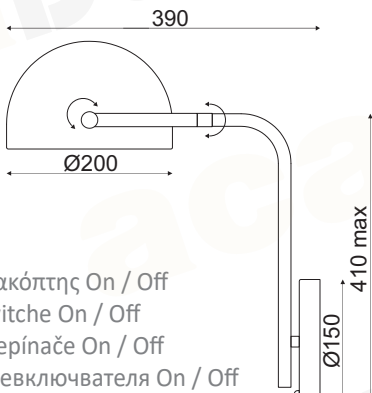

## ML306061W04250

διακόπτης On / Off  
 switche On / Off  
 přerínače On / Off  
 превключвателя On / Off

1 x E27 max. 60W