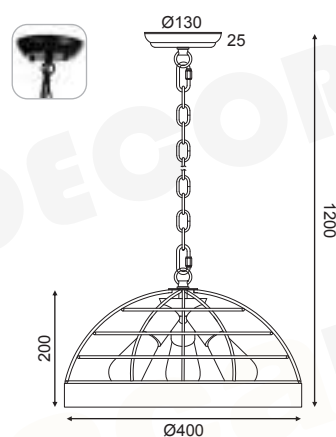

EG843P40B08200