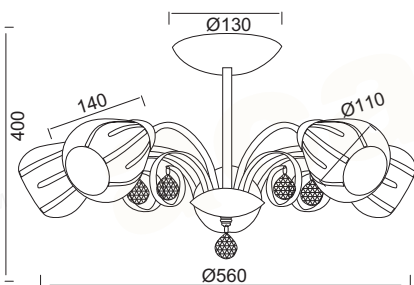

Μέταλλο + Γυαλί + Κρύσταλλο / Metal + Glass + Crystal
Κον + Sklo + Krystal / Метал + Сτῦκλο + Кристал

Χρῶμιο + Αμμοβολή + Διάφανο / Chrome + Sandblast + Clear
Chrom + Pískování + Čirá / Хром + Гравиран + Прозрачен

FMX5149508000