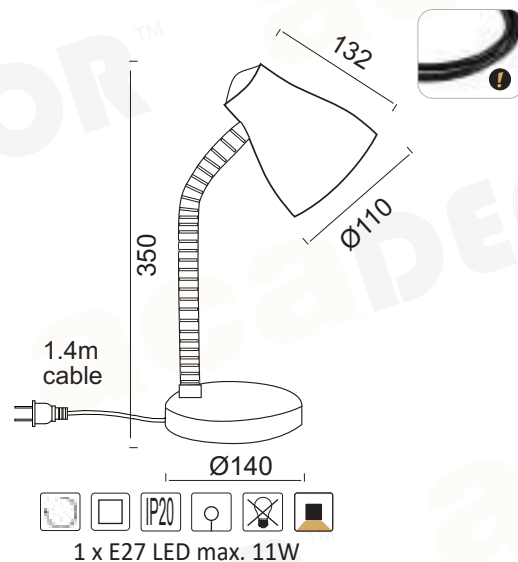

SF1211B01080

Μπλε / Blue
Modrá / Син