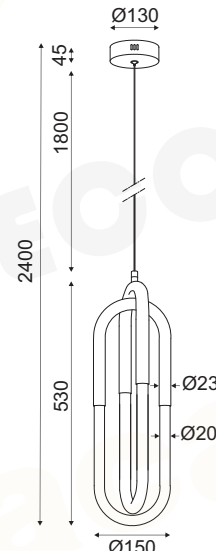

ZM33LEDP15BR13500

Σατινέ Ορείχαλκο
Satin Brass
Satén Mosaz
Сатен Месинг

LED 16W 3000K 1120Lm Ra>80