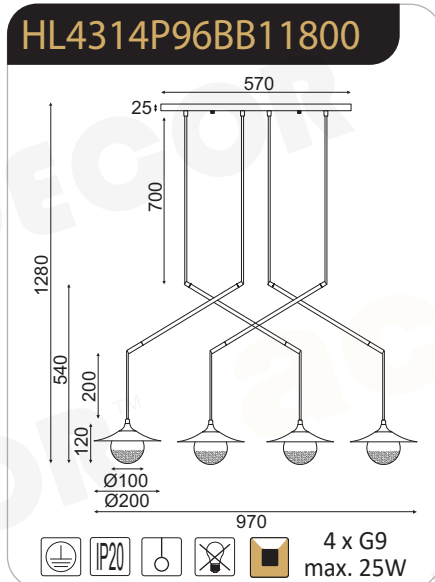

VINTAGE

Μέταλλο + Γυαλί + PVC Μαύρο καλώδιο / Metal + Glass + PVC Black cable
Κον + Sklo + PVC Černá kabel / Метал + Стъкло + PVC Черен кабел

Βουρτσιστό Ορείχαλκο - Μαύρο Ματ + Λευκό - Διάφανο/ Brushed Brass - Matt Black + White - Clear
Broušená Mosaz - Mat Černá + Bílá - Čirá / Естествен - Мат Черен + Бял - Прозрачен