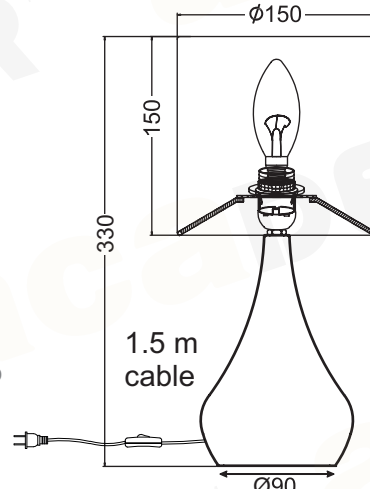

1 x E14 max. 40W

LED FILAMENT E14
182014018