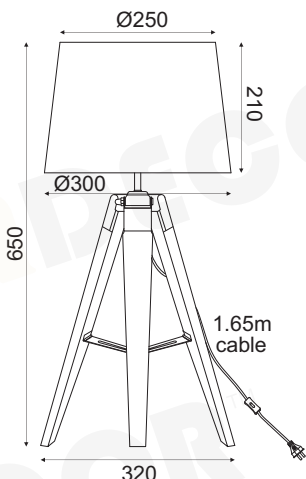

TF17701TOBB05300

Μπεζ + Μαύρο + Παλαιωμένο
Beige + Black + Aged
Béžová + Černá + Staré
Бежов + Черен + Дървено