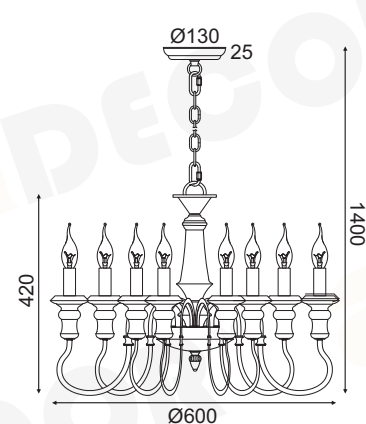

6 x E14
max. 60W

EG178P60R14500