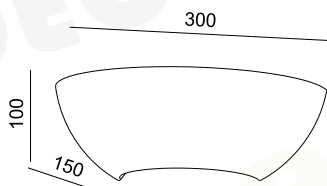

**G85211W02080**

1 x E27 max. 40W

**G85151W02650**

1 x E27 max. 40W

GYPSUM & CONCRETE

MEIO

JAJE

Γύψος / Gypsum / Sádra / Гипс