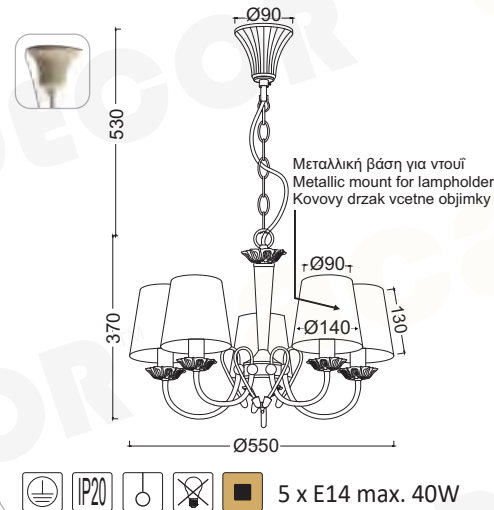

DL831510580