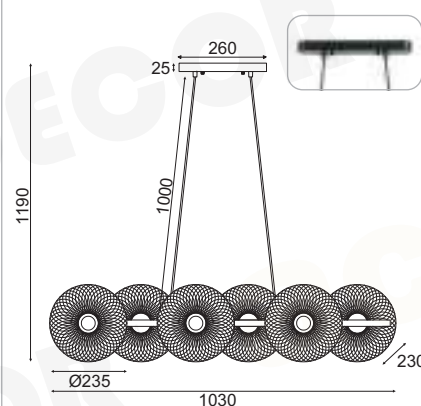

4 x E27
max. 40W

HL45846P103B13400