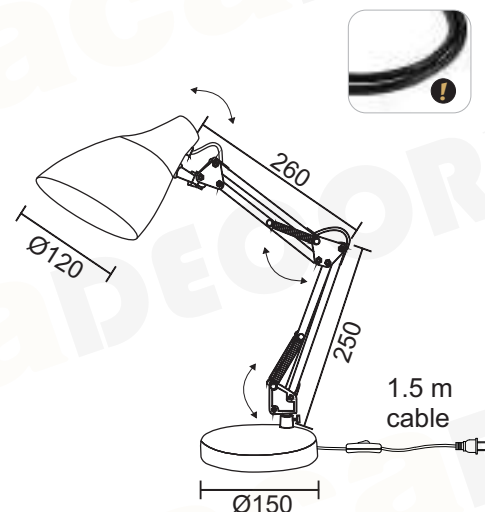

2918OR01580

Πορτοκαλί
Orange
Oranžová
Оранжев