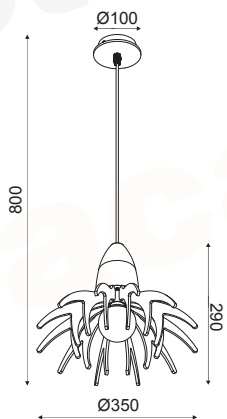

Λευκό ματ + Σκούρη απόχρ. ξύλου / Matt white + Dark wood shade  
 Mat bílá + Tmavá odstín dřevu / Мат бял + Сянка на тъмно дърво

ZM170031P03430

IP20, 1 x E27 max. 40W

ZM170051P03430

IP20, 1 x E27 max. 40W