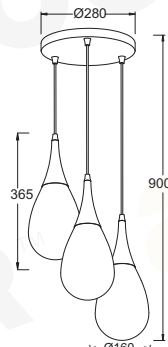

OD53423RBK08300

Κεχριμπάρι + Μαύρο Ματ
Amber + Matt Black
Jantarová + Mat Černá
Кехлибар + Мат Черен