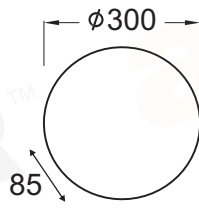

XD01300Y01250

Χρώμιο + Μελί / Chrome + Honey
Chrom + Med / Хром + Скъпа