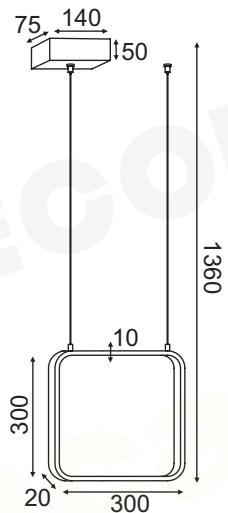

V30LEDP30WH05360

Λευκό Ματ
Matt White
Mat Bílá
Mat Бял

LED 14W 3000K
1330lm Ra≥80