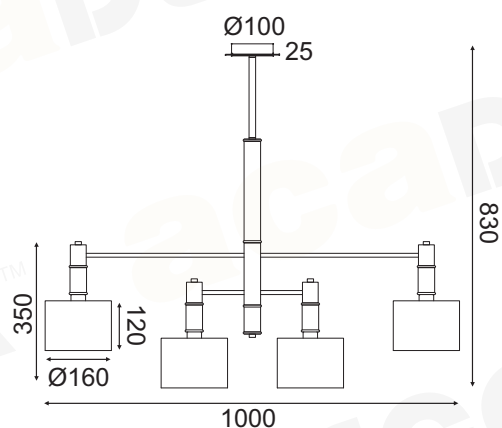

TEXTILE

Μέταλλο + Υφασμα / Metal + Fabric
Κον + Τканina / Метал + Текстил

Μαύρο Ματ - Χρυσό + Λευκό / Matt Black - Gold + White
Mat Černá - Zlatá + Bílá / Mat Черен - Злат + Бял

EG224P100BG10200