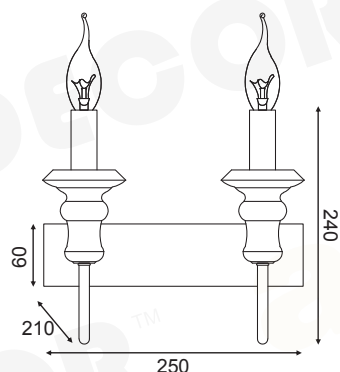

## TOULOUSE

 Μέταλλο / Metal / Kov / Metal

 Αμμώδης Σκουριά - Αντικέ Λευκό / Sand Rust - Antique White  
Rez Rísčitá - Antik Bílá / Ръжда Рясък - Античен Бял

**EG171W12R01950**

 1 x E14  
max. 60W

**EG172W25R03880**