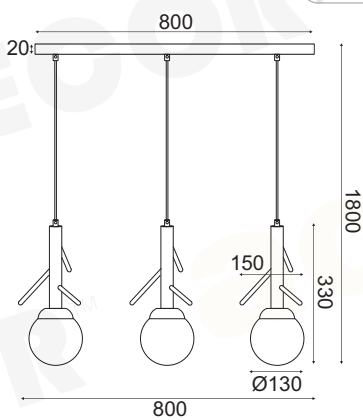

3 x E14
max. 60W