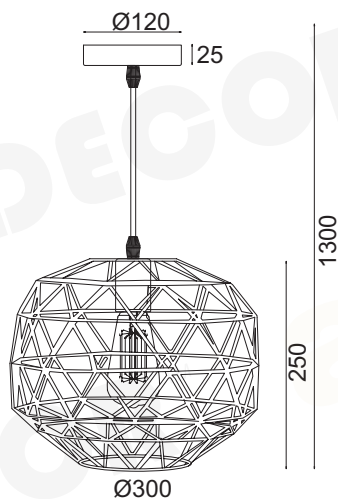

VINTAGE

Μέταλλο + PVC μαύρο καλώδιο / Metal + PVC black cable
Kov + PVC černá kabel / Метал + PVC черен кабел

LED DECORATIVE E27

KS180430PC06820

Γυαλιστό Χάλκινο
Polished Copper
Lesk Měď
Полиран Бронз

KS180430PB05750

Μαύρο Ματ
Matt Black
Mat Černá
Ματ Черен