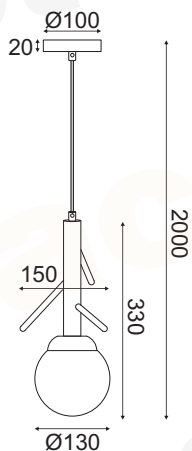

FLORESTA

Ξύλο + Γυαλί + PVC Διάφανο καλώδιο / Wood + Glass + Clear PVC cable
Dřevo + Sklo + Čirá PVC kabel / Дърво + Стъкло + Прозрачен PVC кабел

Φυσικό + Λευκό / Natural + White
Přírodní + Bílá / Естествен + Бял

EF93571P04730

1 x E14
max. 60W

EF93573P11600