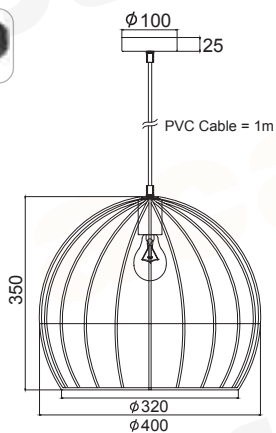

VINTAGE

Μέταλλο + PVC καλώδιο / Metal + PVC cable
Κον + PVC kabel / Метал + PVC кабель

Μαύρο Ματ / Matt Black
Ματ Černá / Mat Черн

KS202940BK04250

1 x E27
max. 60W

KS202925BK02680