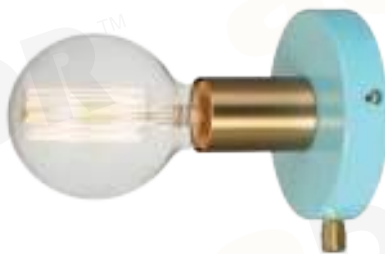

JOY

Μέταλλο / Metal / Kov / Метал

V36382WP01230

Γυαλιστό Λευκό + Βουρτσιστό Ορείχαλκο
Polished White + Brushed Brass
Lesk Bílá + Broušená Mosaz
Полиран Бял + Brushed Месинг

V36382MB01230

Γυαλιστό Τυρκουάζ + Βουρτσιστό Ορείχαλκο
Polished Turquoise + Brushed Brass
Lesk Tyrkysová + Broušená Mosaz
Полиран Тюркоаз + Brushed Месинг

V36382BP01230

Γυαλιστό Μαύρο + Βουρτσιστό Ορείχαλκο
Polished Black + Brushed Brass
Lesk Černá + Broušená Mosaz
Полиран Черен + Brushed Месинг

V36382PB01230

Γυαλιστό Σκούρο Ροζ + Βουρτσιστό Ορείχαλκο
Polished Dusky Pink + Brushed Brass
Lesk Tmavě Ružová + Broušená Mosaz
Полиран Тъмно Розово + Brushed Месинг

διακόπτης On / Off
switche On / Off
přerínače On / Off
превключателя On / Off

1 x E27 max. 40W