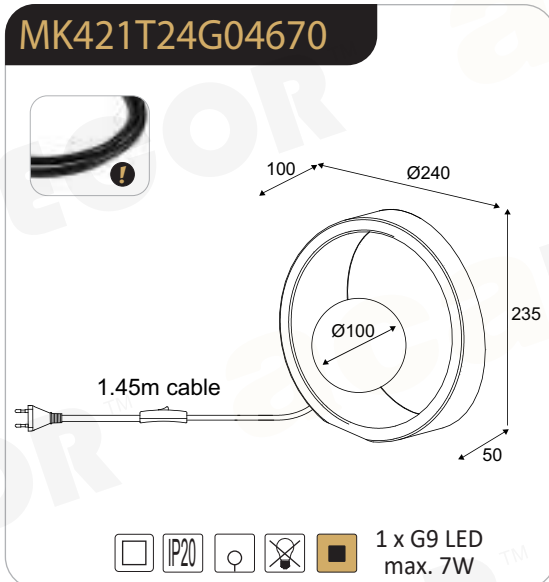

VENUS

Τοιμέντο + Γυαλί + Μέταλλο + PVC σύρμα καλώδιο
Concrete + Glass + Metal + PVC wire cable
Beton + Sklo + Kov + PVC drát kabel
бетон + Стъкло + Метал + PVC тел кабел

Φυσικό + Λευκό / Natural + White
Přírodní + Bílá / Естествен + Бял

Τοιμέντο + Γυαλί + PVC καλώδιο
Concrete + Glass + PVC cable
Beton + Sklo + PVC kabel
бетон + Стъкло + PVC кабел

Φυσικό + Λευκό / Natural + White
Přírodní + Bílá / Естествен + Бял

Τοιμέντο + Γυαλί
Concrete + Glass
Beton + Sklo
бетон + Стъкло

Φυσικό + Λευκό / Natural + White
Přírodní + Bílá / Естествен + Бял

GYPSUM & CONCRETE