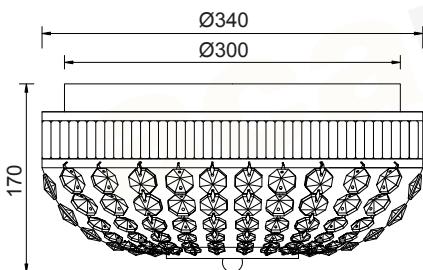

Μέταλλο + Κρύσταλλο + Γυαλί / Metal + Crystal + Glass
Κον + Krystal + Sklo / Метал + Кристал + Стъкло

Σατινέ Νίκελ + Διάφανο + Αμμοβολή / Satin Nickel + Clear + Sandblast
Satén Nikl + Čirá + Pískování / Сатен Никел + Прозрачен + Пяськостройно

DLA1225310200

Ø10
Ø15
Ø20
Ø30