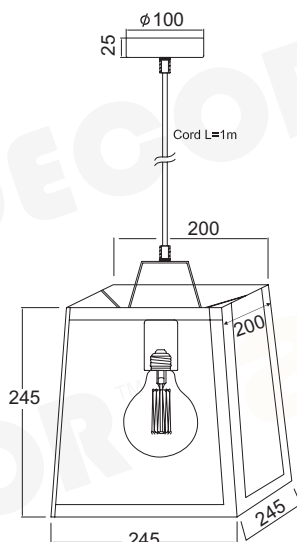

# CHESS

Μέταλλο + PVC καλώδιο / Metal + PVC cable  
Kov + PVC černá kabel / Метал + PVC кабел

**KS1444P1SWH03900**

Λευκό / White  
Bílá / Бялм

**KS1444P1SBK03900**

Μαύρο / Black  
Černá / Черен

1 x E27 max. 60W