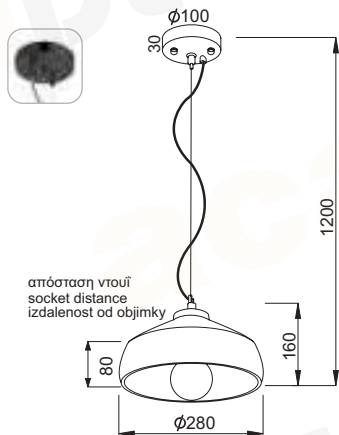

Τσιμέντο + Μέταλλο + Υφασμάτινο καλώδιο / Cement + Metal + Fabric cable
Cement + Κον + Τканina kabel / Цимент + Метал + Текстил кабел

Φυσικό + Μαύρο + Ασπρόμαυρο / Natural + Black + Black&white
Přirodní + Černá + Černobílá / Естествен + Черен + Черно и Бело

V351581P04650