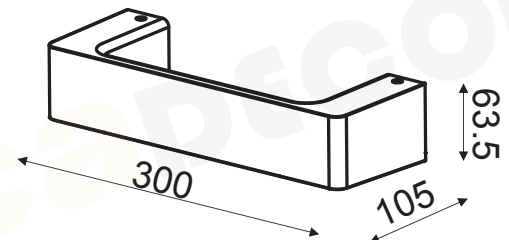

Αλουμίνιο / Aluminum
Hliník / Алюминий

ZD81046LEDWH04260

Λευκό
White
Bílá
Бял

ZD81046LEDBK04260

Μαύρο
Black
Černá
Черен

ZD81046LEDGY04260

Αμμόδες γκρι
Sand grey
Písčitá šedá
Пясък сив

ZD81046LEDGD04260

Σκούρο χρυσό βαφής
Dark gold paint
Tmavá malovaná zlatá
Тъмно боя злат