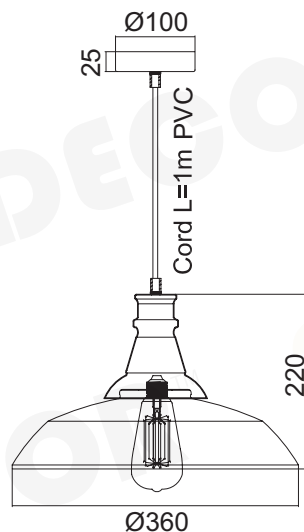

## KS1290P36T1GW03650

Λευκό Πατίνα  
White Patine  
Bílá Patina  
Бял Патина

1 x E27  
max. 60W

VINTAGE