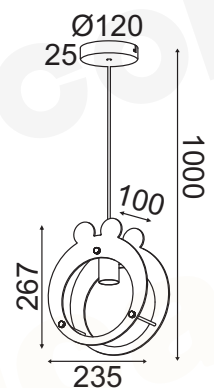

ZM441P2502340

Πράσινο / Green
Ζελενά / Зелен