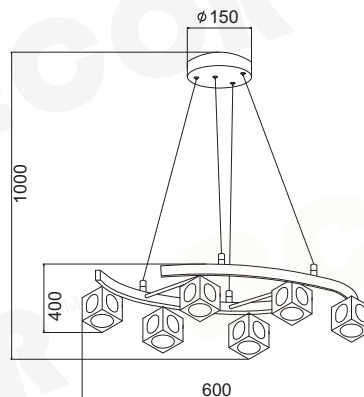

4 x G9 max. 28W

AD00836A09700