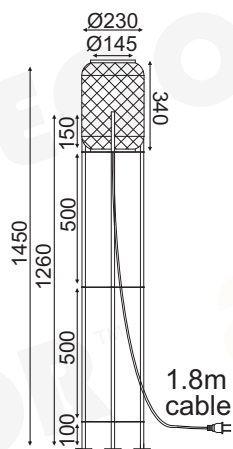

1 x E27
max. 28W

AR3191F145NB09580