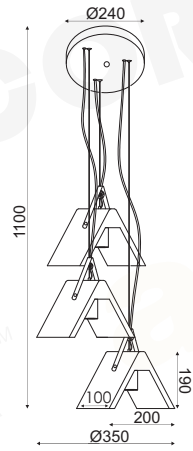

1 x E27 max. 40W

DCR171193PR10700