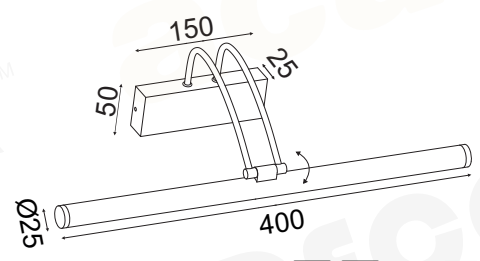

PN17LEDW40BR05250

Ορείχαλκο + Λευκό / Brass + White  
 Mosaz + Bílá / Месинг + Бял

PN17LEDW40CH04950

Χρώμιο + Λευκό / Chrome + White  
 Chrom + Bílá / Хром + Бял

PN17LEDW40BK04550

Μαύρο Ματ + Λευκό / Matt Black + White  
 Mat Černá + Bílá / Мат Черен + Бял