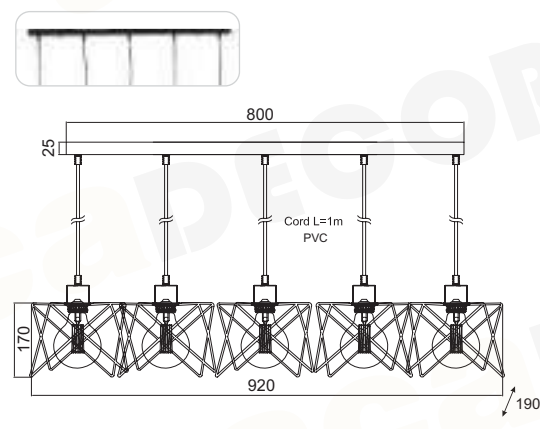

KS1462P5BK06230