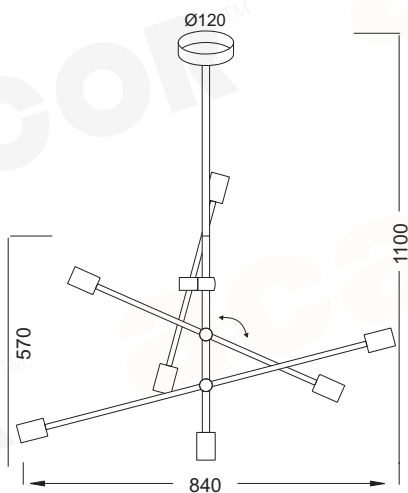

Βουρτσιστό Ορείχαλκο / Brushed Brass  
Βρουσενά Μοσαζ / Βруси́нг

7 x E27 max. 60W