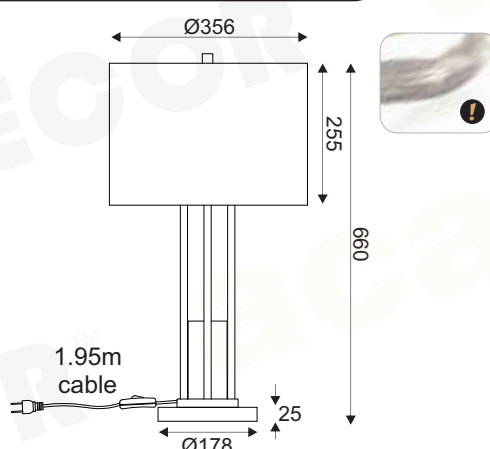

1 x E27
max. 40W

LED FROSTY G95 E27