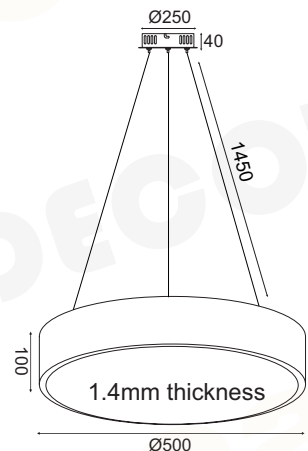

V29LEDP50BK09500

Μαύρο Ματ + Αμμοβολή
Matt Black + Sandblast
Mat Černá + Pískování
Мат Черен + Гравиран

OSRAM DONE
LED 50W 3000K 4000Lm Ra>80