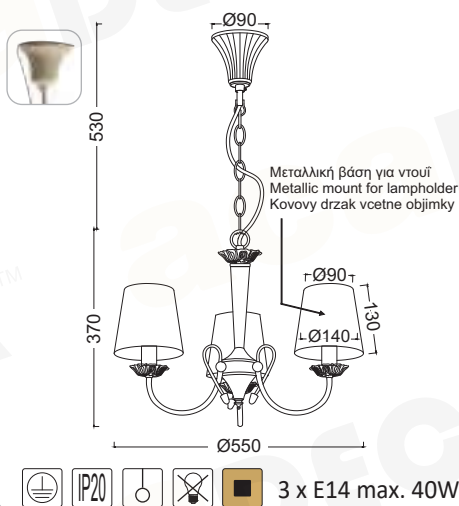

Μέταλλο + Ύφασμα + PVC Λευκό καλώδιο / Metal + Fabric + White PVC cable
Κον + Τκανίνα + Βιλά PVC kabel / Метал + Текстиλ + Бял PVC кабел

Λευκή Πατίνα-Αντικέ Χρυσό + Γκρι / White Patine + Antique Gold + Grey
Βιλά Πατίνα + Starožitné zlato + Šedá / Бял Патина + Антично златο + Сив

DL831307350