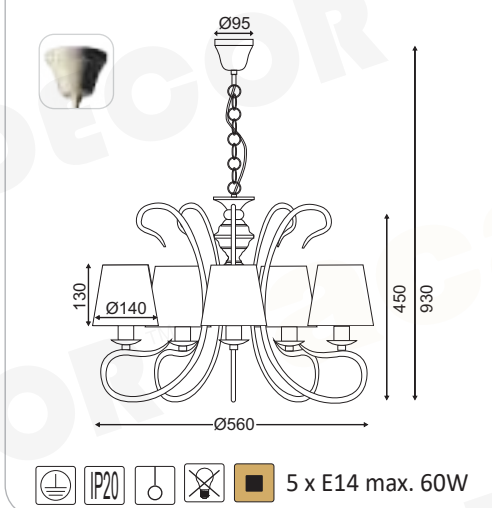

DL761509560