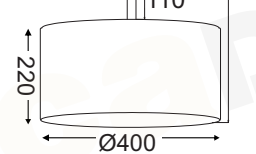

OD650840PBK05200

Αμμώδες Μαύρο - Αποchr. Ξύλου + Μαύρο
Sand Black - Wood Shade + Black
Písčitá Černá - Odstín dřevο + Černá
Пясък Черен - Цвят на Дърво + Черен

50
110