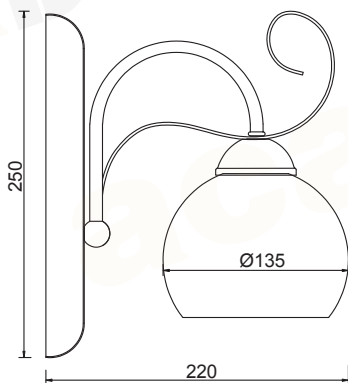

FOYER

ELEGANT

Μέταλλο + Γυαλί / Metal + Glass
Κον + Sklo / Метал + Стъкло

Λευκό Πατίνα - Αντικέ Χρυσό + Λευκό / White Patine - Antique Gold + White
Patina Bílá - Antik Zlatá + Bílá / Патина Бял - Античен Бронз + Бял

LED GLAMO E27

DL11691W02780