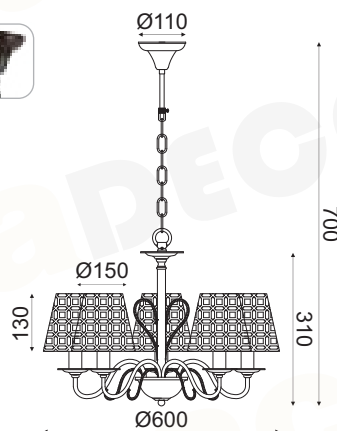

3 x E14 max. 60W

EG169755PBC10880