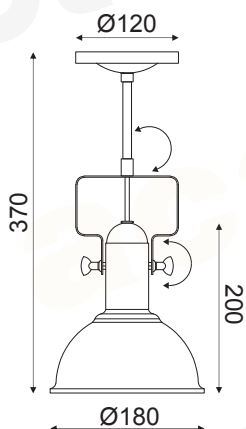

Μέταλλο + PVC Μαύρο Καλώδιο / Metal + PVC Black Cable
Kov + PVC Černá Kabel / Метал + PVC Черен Кабел

Μαύρο Ματ / Matt Black
Mat Černá / Мат Черен

EG167071CB03080