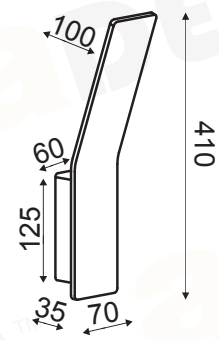

ZD80039LEDGD04600

Σκούρο χρυσό βαφής / Dark gold paint
Tmavná Malovaná zlatá / Тъмно боя злат

F LED 9W 3000K 810Lm Ra=90 **EPISTAR MHEN**