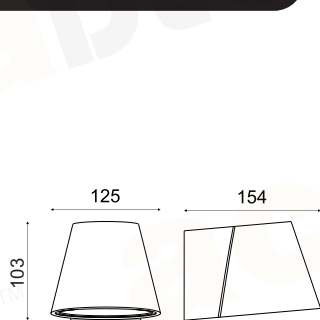

G85441W02150