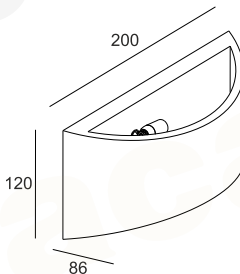

1 x G9 max. 40W

G85371W01520