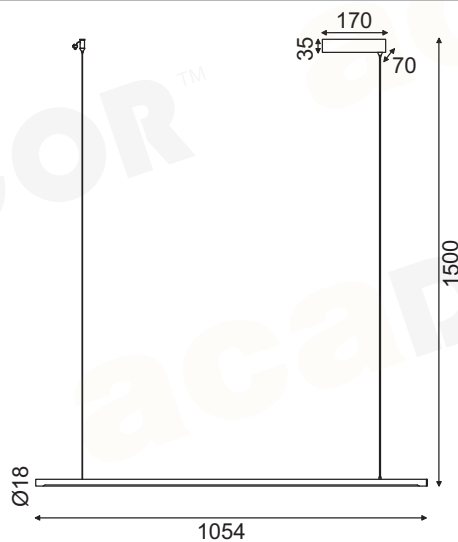

ZM16LEDP105AB08000

Σατινέ Ορείχαλκο
Satin Brass
Satén Mosaz
Сатен Месинг

LED 18W 3000K
920Lm Ra>80