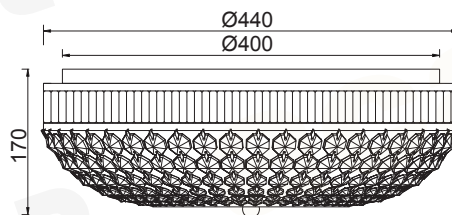

IP20 3x E14 max. 60W

DLA1225515430

Ø10
Ø15
Ø20
Ø30