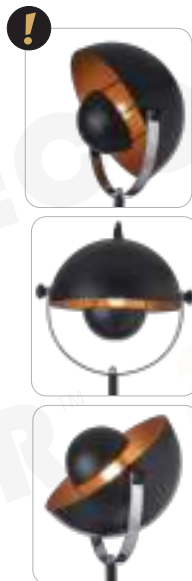

FLOOR & TABLE