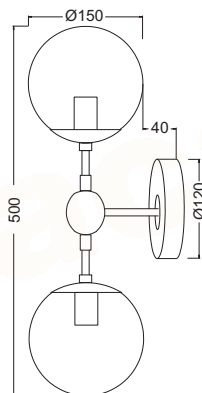

Μέταλλο + Γυαλί / Metal + Glass
Κον + Sklo / Метал + Сτῦκλο

Μαύρο Ματ + Διάφανο Φιμέ / Matt Black + Clear Tint
Ματ Ḳερνά + Ḳιρά Τόπονανά / Ματ Черен + Προзрачен Ḳῆμνο

LED RETRO E14

OD807002W04300