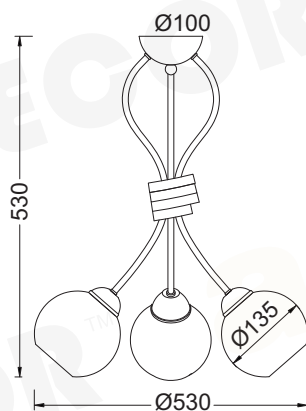

1 x E27
max. 60W

DL11693C05750