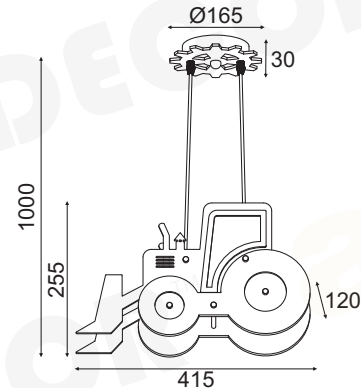

1 x E14
max. 40W

ZM522P42B04180

Μπλε / Blue / Modrá / Син