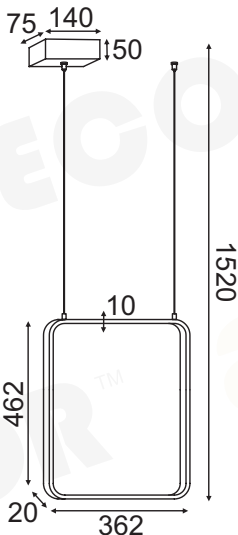

V30LEDP36WH06620

Λευκό Ματ
Matt White
Mat Bílá
Ματ Бял

LED 19W 3000K
1820Lm Ra≥80