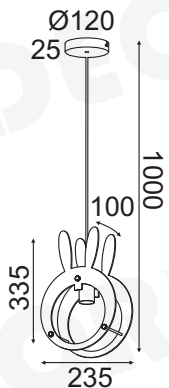

ZM421P2402340

Ροζ / Pink
Ριζώνά / Розово