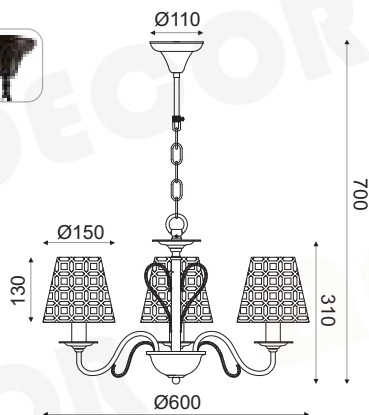

1 x E14 max. 60W

EG169753PBC07450