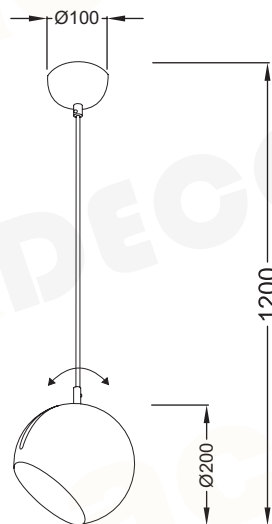

V36037CG04000

Γυαλιστό Ορείχαλκο + Λευκό
Polished Brass + White
Lesk Mosaz + Bílá
Полиран Месинг + Бял