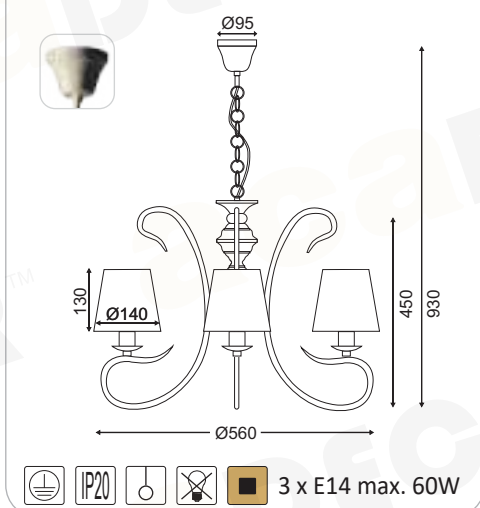

TEXTILE

Μέταλλο + Ύφασμα με Ζιρκόν + PVC Λευκό καλώδιο / Metal + Fabric with Zircon + White PVC cable
Κον + Τканina σε Ζirkonem + Βίλά PVC kabel / Метал + Текстил с Циркон + Бяло PVC кабел

Λευκή Πατίνα + Λευκό / White Patine + White
Βίλά Patina + Βίλά / Бяло Патина + Бяло

DL761307490