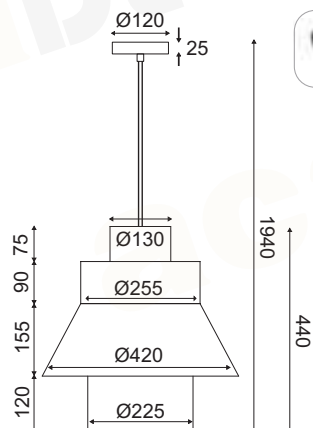

JAPAN

Υφασμα + Rattan + Υφασμάτινο Μαύρο καλώδιο

Fabric + Rattan + Fabric Black cable

Tkanina + Rattan + Tkanina Černá kabel

Текстил + Rattan + Текстил Черен кабел

Ροζ - Μέντα + Φυσικό

Pink - Mint + Natural

Růžová - Mentolově zelená + Přírodní

Розово - Мента Зелен + Естествен

TF20881P10350

1 x E27 LED
max. 15W