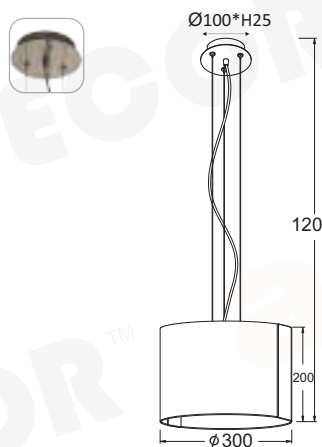

OYD10087BSP105760