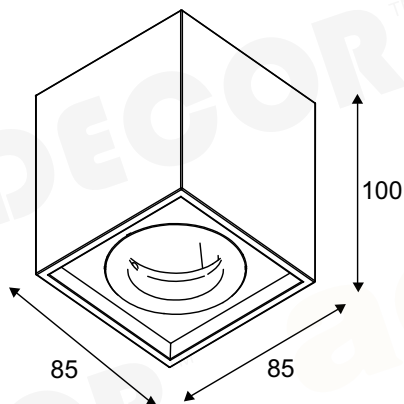

**MK131S10R01890**

 Κόκκινο / Red / Červená / Червен

1 x GU10  
max. 35W