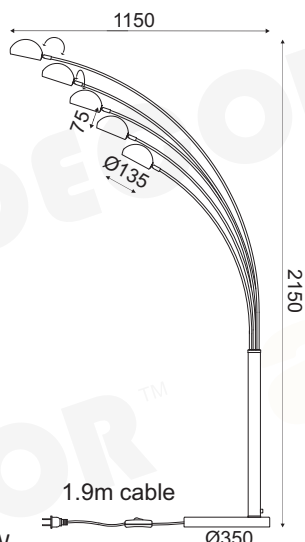

MARKELLA

Μέταλλο + Μάρμαρο + PVC καλώδιο / Metal + Marble + PVC cable
Κον + Μραμoρ + PVC kαβελ / Метал + Мрамoρ + PVC кабел

ML312461FC14800

Χρώμιο + Λευκό
Chrome + White
Chrom + Bílá
Хром + Бял

ML312461FB15200

Σατινέ Μπρονζέ + Λευκό
Satin Bronze + White
Satén Bronzově + Bílá
Сатен Бронз + Бял