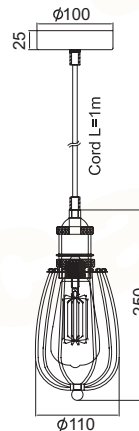

1 x E27 max. 60W

KS2047P1BK03200