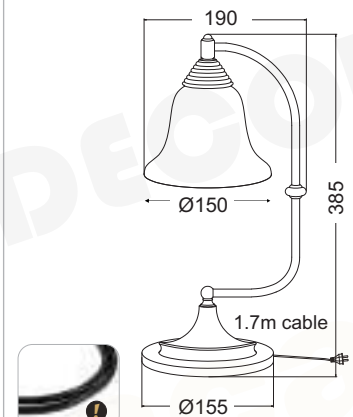

IP20 1 x E27 max. 60W

AD80081T03780 *