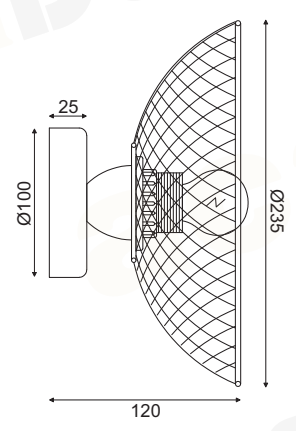

HL45841W25B02100