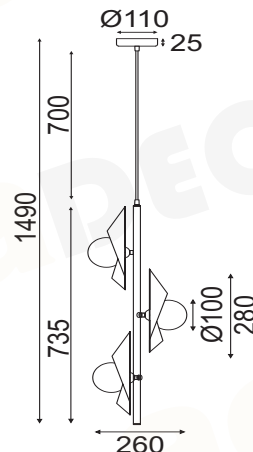

HL42593P26BG08180