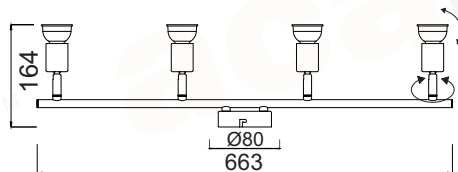

Μέταλλο / Metal
Κov / Метал

MC634SL403390

Ασημί Βαφής / Silver Paint
Stříbrná Malovat / Сребърен Боя

MC634BK403390

Μαύρο Ματ / Black Matt
Mat Černá / Mat Черен

MC634WH403390

Λευκό Ματ / White Matt
Mat Bílá / Mat Бял