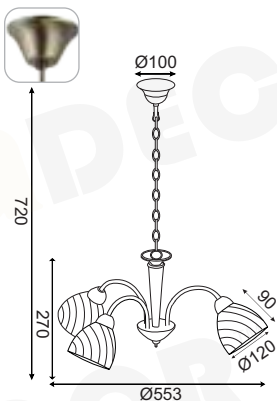

5 x E14 max. 60W

DLX7393BR05680 *