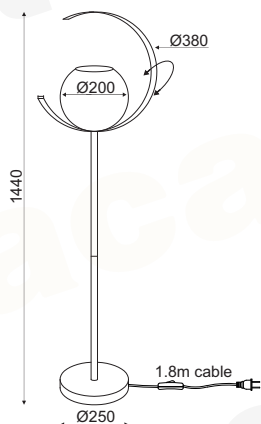

DCR17501F09800