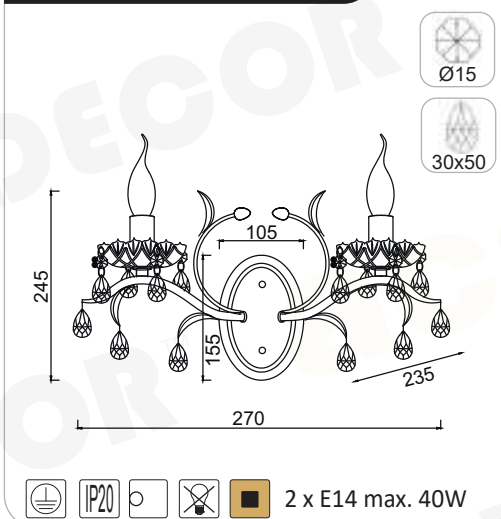

# SARDINIA

ELEGANT

DL9343PWG07880 \*

3 x E14 max. 40W

DL9345PWG12190 \*

5 x E14 max. 40W