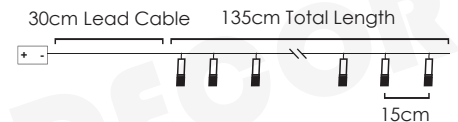

Δεν συμπεριλαμβάνονται οι μπαταρίες
Batteries are not included
Baterie nejsou součástí dodávky
Батериите не са вклучени

LED 0.6W 3000K 2 x AA / LR6 1.5V*