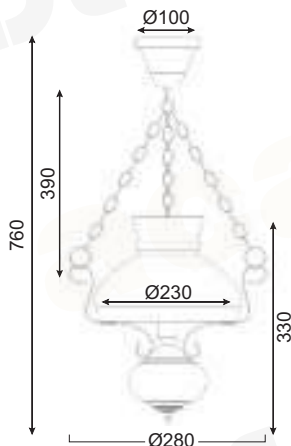

ELEGANT

Μέταλλο + Ξύλο + Γυαλί + PVC μαύρο καλώδιο
Metal + Wood + Glass PVC black cable
Kov + Dřevo + Sklo + PVC černá kabel
Метал + Дърво + Стъкло + PVC черен кабел

Μαύρο - Ασημί + Καφέ + Λευκό
Black - Silver + Brown + White + PVC black cable
Černá - Stříbrná + Hnědé + Bílá
Černá - Stříbrná + Кафяво + Бял

Μέταλλο + Γυαλί + PVC μαύρο καλώδιο* / Metal + Glass + PVC black cable*
Kov + Sklo + PVC černá kabel* / Метал + Стъкло + PVC черен кабело*

Μαύρο - Χάλκινο + Αμμοβολή / Black - Copper + Sandblast
Černá - Měď + Pískování / Черен - Бронз + Гравиран

DLA041106890

IP20 1 x E27 max. 60W

AD80081W02730