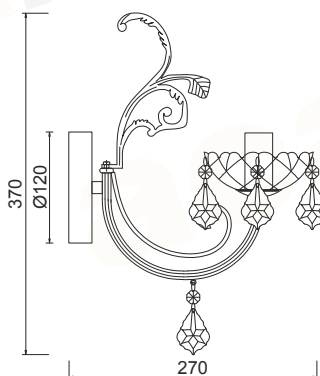

ELEGANT

Μέταλλο + Κρύσταλλο + PVC Λαδί καλώδιο* / Metal + Crystal + PVC Oil Color cable*
Κον + Krystal + Olejovná Barva PVC kabel* / Метал + Кристал + PVC Цвет На Маслоτο кабел*

Πράσινο Χρυσό + Διάφανο / Green Gold + Clear
Zelená Zlatá + Čirá / Зелен Злат + Прозрачен

LED DECO TIP E14

DLA12151W02780