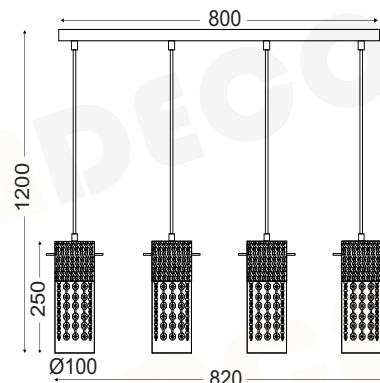

IP20 4 x E14 max. 40W