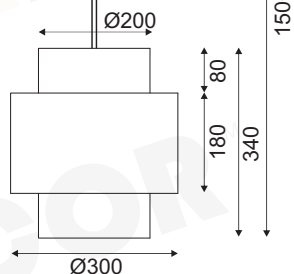

TF20831PG07650

Βεραμάν + Φυσικό
Mint Green + Natural
Já Zelená + Přírodní
Μιντ Ζελεν + Естествен