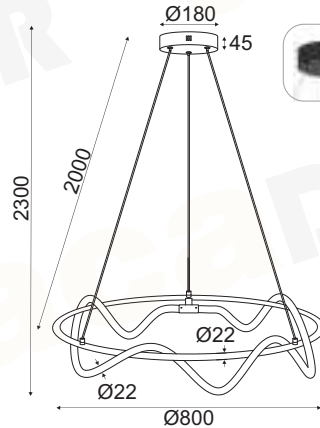

ZM36LEDP80BK23400

LED 60W 3000K 3400Lm Ra≥80