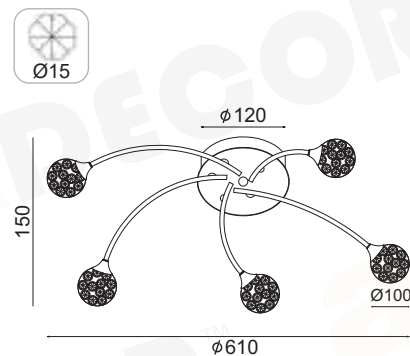

4 x G9
max. 28W

AD2012005C11700