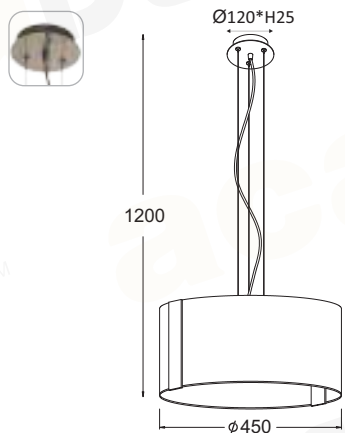

OYD10087ASP307930