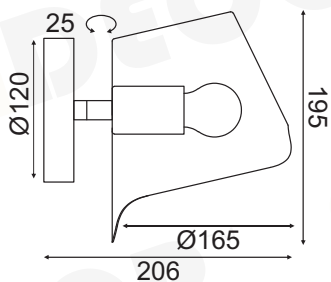

MONET

WALL & CEILING

Μέταλλο / Metal
Κov / Metal

HM481W21BK02200

Μαύρο Ματ
Matt Black
Černá Mat
Ματ Черен

HM481W21WH02000

Λευκό Ματ
Matt White
Bílá Mat
Ματ Бял

1 x E27 max. 60W