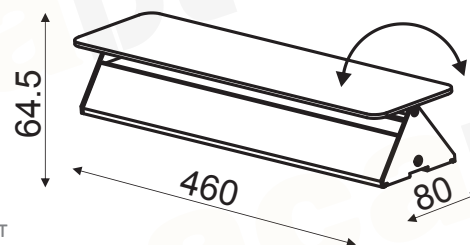

Αλουμίνιο / Aluminum
Hliník / Алюминий

ZD806415LEDWH05490

Λευκό / White
Bílá / Бял

ZD806415LEDGY05490

Αμμόδες γκρι / Sand grey
Písčitá šedá / Пясък сив

ZD806415LEDBK05490

Μαύρο / Black
Černá / Черен

ZD806415LEDGD05490

Σκούρο χρυσό βαφής / Dark gold paint
Тмава Малована златá / Тъмно боя злат