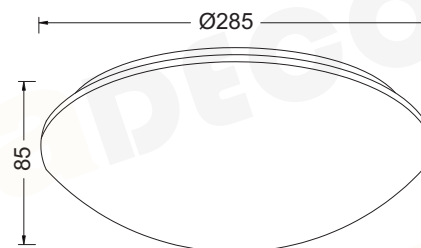

DLA260S01200