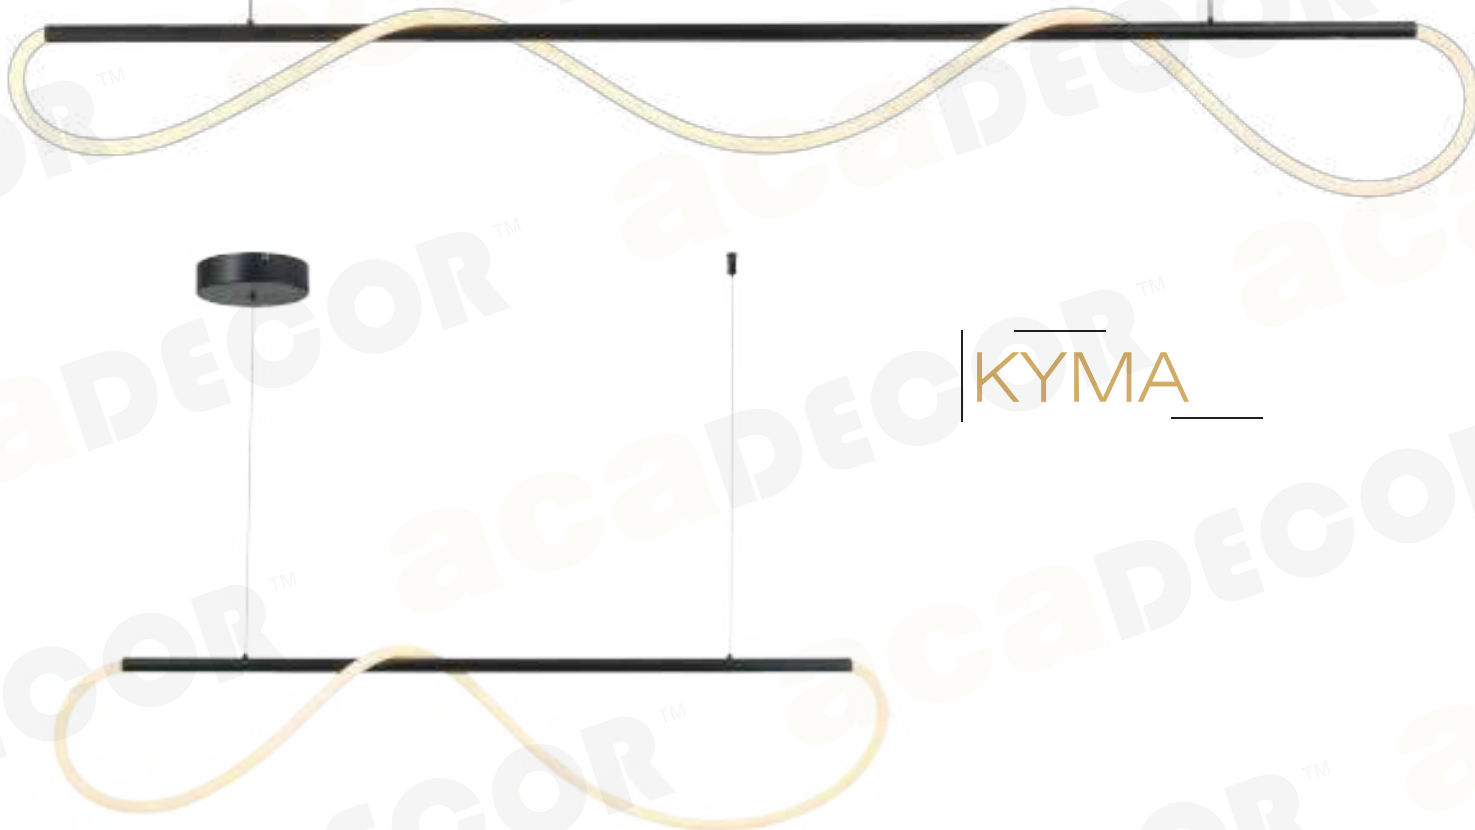

KYMA

Μέταλλο + Σιλκόνη + PVC σύρμα καλώδιο / Metal + Silicone + PVC wire cable
Κον + Κίεμίκ + PVC drát kabel / Метал + Силикон + PVC тел кабел

Μαύρο Ματ + Λευκό / Matt Black + White
Mat Černá + Bílá / Мат Черен + Бял

ZM36LEDP120BK14100

LED 36W 3000K 2000Lm Ra≥80

ZM36LEDP190BK18400

LED 60W 3000K 3300Lm Ra≥80