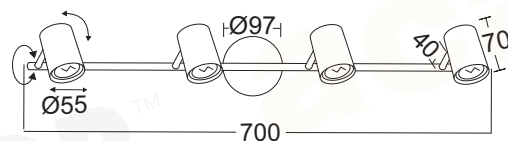

SUH1894TB04680

Αμμώδες Μαύρο
Sand Black
Písčitá Černá
Пясък Черен