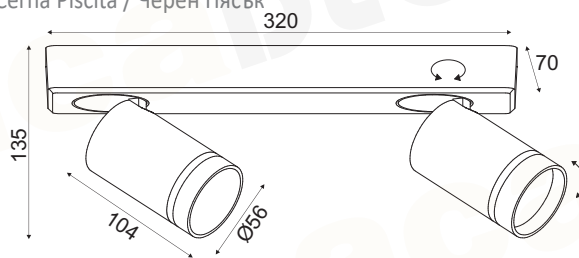

RA3632SBK04200

Αμμόδες Μαύρο / Sand Black
Černá Písčítá / Черен Пясък