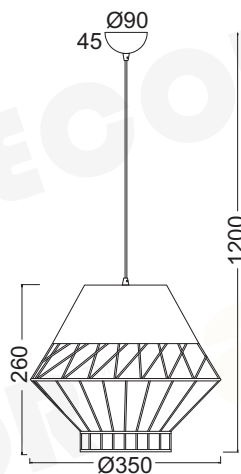

OD8070GY06500

Γκρι Ματ + Γυαλιστό Ορείχαλκο
Matt Grey + Polished Brass
Mat Šedá + Lesk Mosaz
Ματ Сив + Полиран Месинг