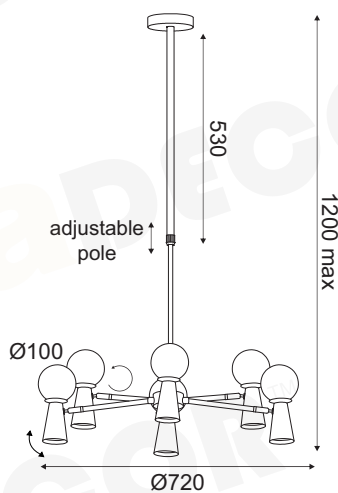

OD94206PG18300

Χρυσό + Λευκό
Gold + White
Zlatá + Bílá
Злат + Бял

6 x G9 max 28W
+ 6 x GU10 max 35W