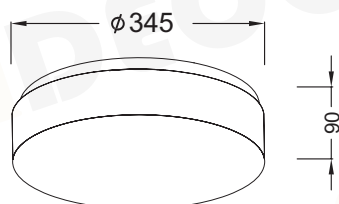

2 x E27
max. 40W

V287071C3405000