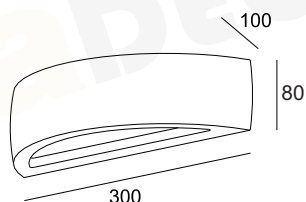

1 x E14 max. 40W

G85331W02040