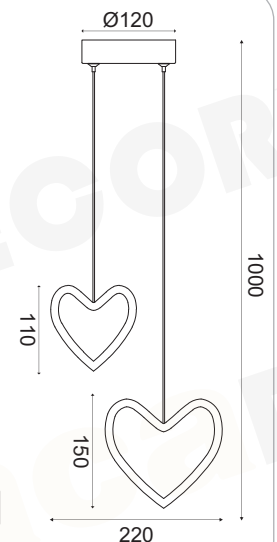

* Δεν συμπεριλαμβάνονται οι μπαταρίες
Batteries are not included
Baterie nejsou součástí dodávky
Батериите не са вклучени

LED 2.4W 3 x AA/LR6 1.5V*

ZM202592PW05150

Λευκό
White
Bílá
Бял

ZM202592PP05150

Rož
Pink
Růžová
Розово

TMCXING

LED 14W 3000K 900lm Ra≥80