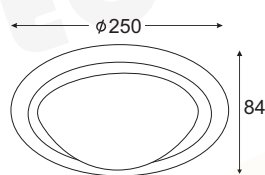

DL250S01450

1 x E27 LED max. 15W