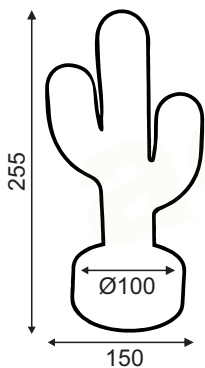

BAMBINI

Πλαστικό + Σιλίκονη / Plastic + Silicone
Plast + Křemík / Пластмаса + Силикон

Λευκό / White / Bílá / Бял

* Δεν συμπεριλαμβάνονται οι μπαταρίες
Batteries are not included
Baterie nejsou součástí dodávky
Батериите не са вклучени

X0445531500840

LED: Πράσινο / Green
Zelená / Зелен