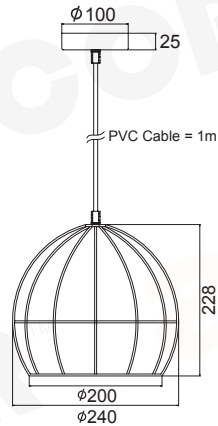

# PROMETHEUS

VINTAGE

Μέταλλο + PVC καλώδιο / Metal + PVC cable  
Κον + PVC kabel / Метал + PVC кабель

Μαύρο Ματ / Matt Black  
Ματ Černá / Mat Черн

**KS202940BK04250**

1 x E27  
max. 60W

**KS202925BK02680**