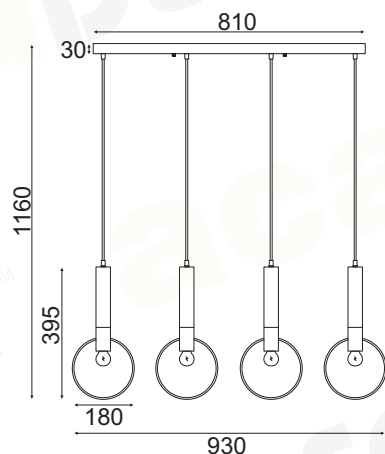

STYLE

Μέταλλο + PVC Μαύρο καλώδιο / Metal + Black PVC cable
Kov + Černá PVC černá kabel / Метал + Черен PVC кабел

Σατινέ Ορείχαλκο - Μαύρο Ματ / Satin Brass - Matt Black
Satén Mosaz - Mat Černá / Сатен Месинг - Мат Черен

HL39974P94BB12970