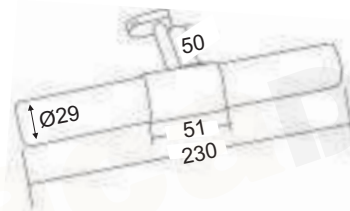

SUEVA201950