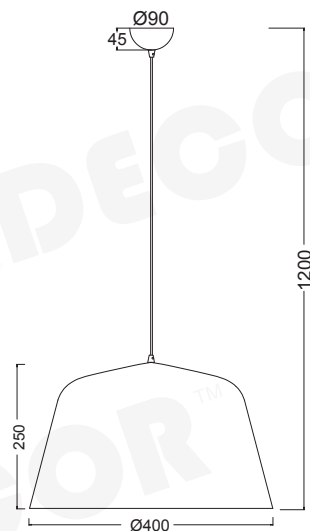

OD8072GY04600

Γκρι Ματ + Λευκό
Matt Grey + White
Šedá Mat + Bílá
Сив Маτ + Бял

1 x E27 max.60W