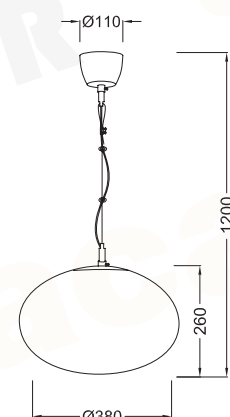

1 x E27 max. 40W

V2401238007300