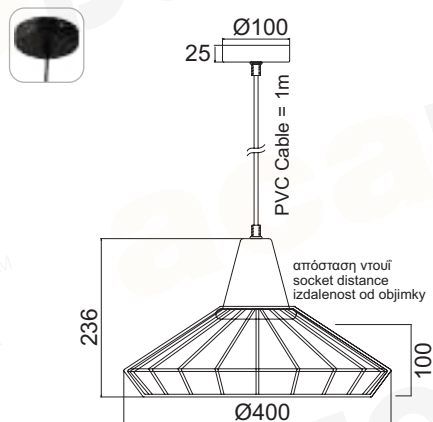

KENNEDY

Ξύλο + Μέταλλο + PVC Μαύρο καλώδιο / Wood + Metal + Black PVC cable
Dřevo + Kov + Černá PVC kabel / Дърво + Метал + Черен PVC кабел

Φυσικό + Μαύρο / Natural + Black
Přírodní + Černá / Естествен + Черен

KS174940BK04260