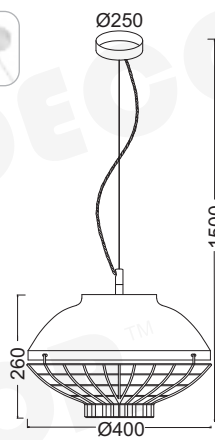

1 x E27 max. 60W

OD539608400