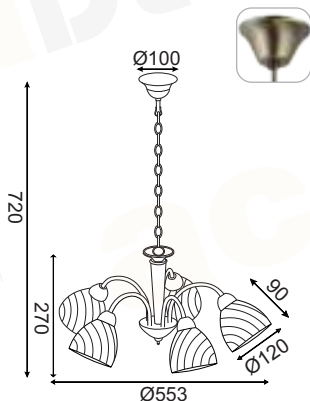

Μέταλλο + Γυαλί + PVC Μαύρο καλώδιο* / Metal + Glass + Black PVC cable*
Κον + Sklo + Černá PVC kabel* / Метал + Стъкло + Черен PVC кабел*

Μπρονζέ + Αμμοβολή - Λευκό / Bronze + Sandblast - White
Bronzově + Pískoványí - Bílá / Бронз + Гравиран - Бял

DLX7395BR07480 *