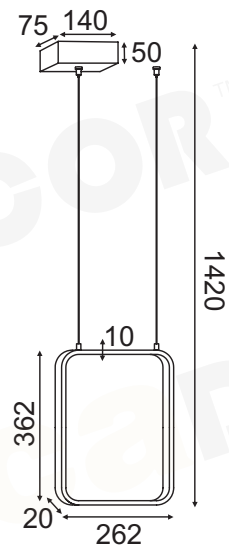

### V30LEDP26BK05850

Μαύρο Ματ  
Matt Black  
Mat Černá  
Мат Черен