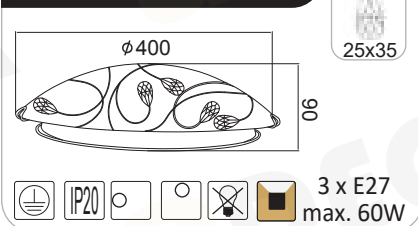

ANYA

PUZZLE

Μέταλλο + Γυαλί + Κρύσταλλο / Metal + Glass + Crystal
Κον + Sklo + Krystal / Метал + Сτῦκλο + Кристал

Χρώμιο + Λευκό + Διάφανο / Chrome + White + Clear
Chrom + Bílá + Čirá / Хром + Бял + Прозрачен

Μέταλλο + Γυαλί / Metal + Glass
Κον + Sklo / Метал + Сτῦκλο

Χρώμιο + Λευκό / Chrome + White
Chrom + Bílá / Хром + Бял