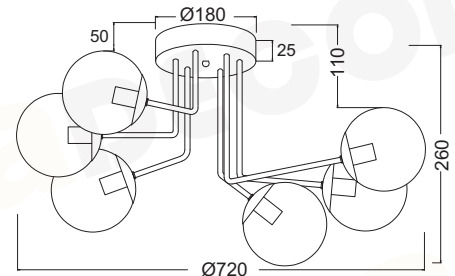

3 x E14
max. 40W

OD807006C11780