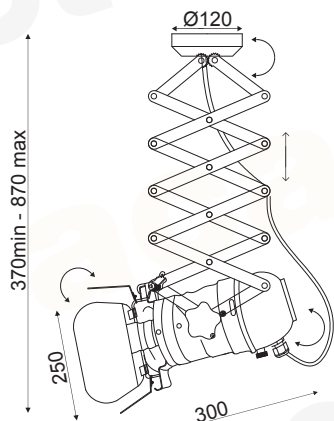

# ALMODOVAR

VINTAGE

Μέταλλο + PVC μαύρο καλώδιο / Metal + PVC black cable  
 Kov + PVC černá kabel / Метал + PVC черен кабел

Μαύρο ματ / Matt black  
 Mat černá / Мат черен

**OD91131CB05000**

1 x E27 max. 60W