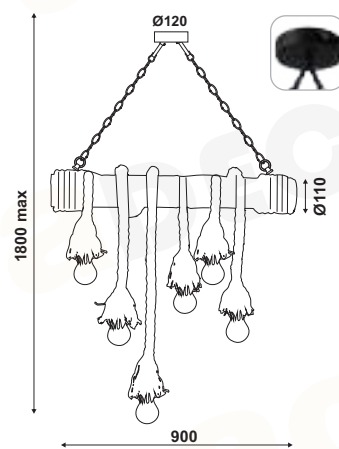

IP20 4 x E27
max. 40W

932906BBR09950