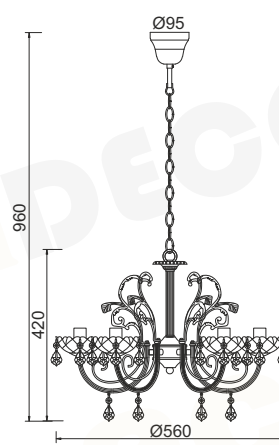

IP20 3 x E14 max. 40W

DLA12155P11820 *