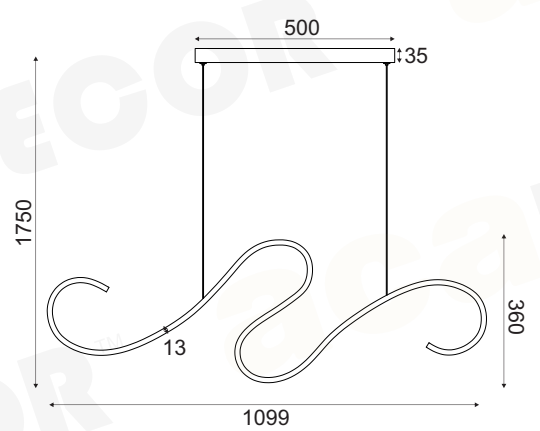

YL1809LEDPGD11800

Χρυσό βαφής / Gold paint
Zlatá malovaná / Злат боя

LED 27W 3000K 1890lm Ra≥80