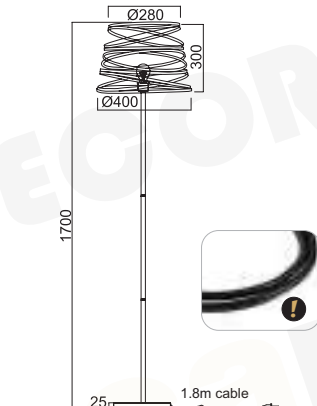

1 x E27 max. 60W

KS1538FB09520