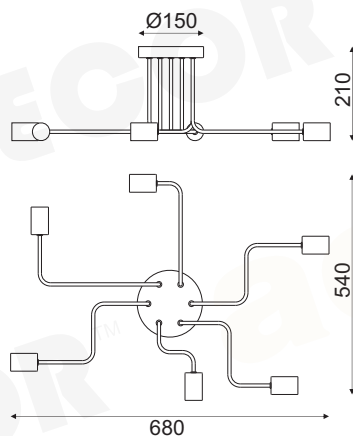

4 x E27
max. 60W

TNK933846CBK05980