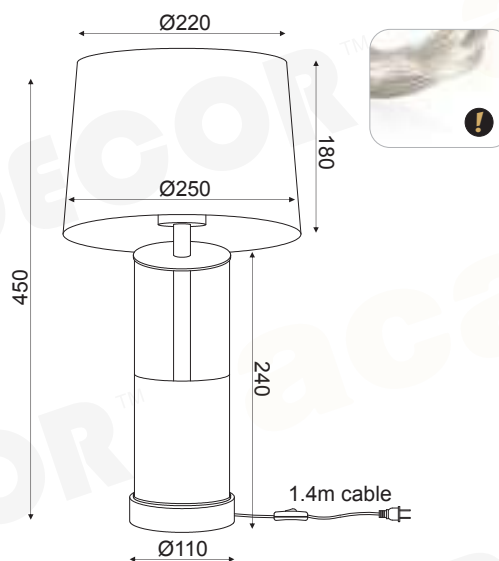

### OD90791TBC05420

Χρώμιο + Μαύρο + Διάφανο  
 Chrome + Black + Clear  
 Chrom + Černá + Čirá  
 Хром + Черен + Прозрачен

 1 x E27 max. 60W