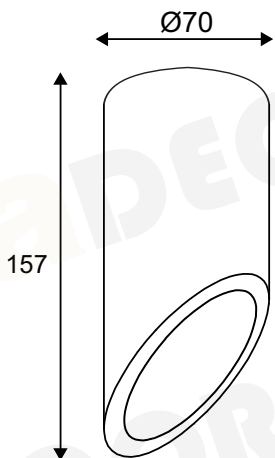

**MK151S16R02430**

Κόκκινο / Red  
Červená / Червен

1 x GU10  
max. 35W

**MK151S24G02630**

Φυσικό / Natural  
Přírodní / Естествен

**MK151S24B02630**

Μαύρο / Black  
Černá / Черен

**MK151S24W02630**