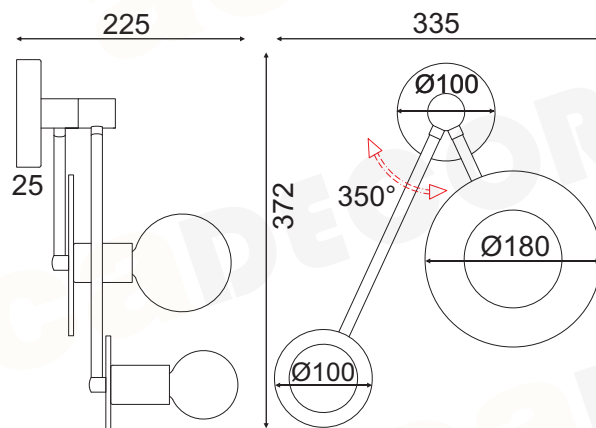

OD742W74BM04280

Μάρμαρο + Μέταλλο / Marble + Metal
Mramor + Kov / Мрамор + Metal

Μαύρο + Σατινέ Ορείχαλκο
Black + Satin Brass
Černá + Satén Mosaz
Черен + Сатен Месинг