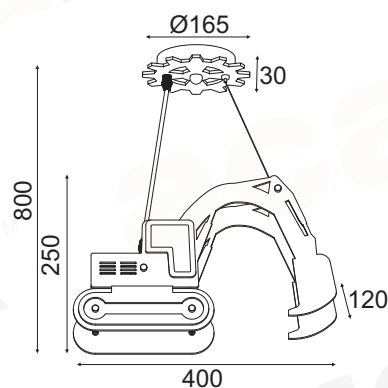

## ZM511P40Y03780

Κίτρινο / Yellow / Žlutá / Жълт

1 x E14  
max. 40W