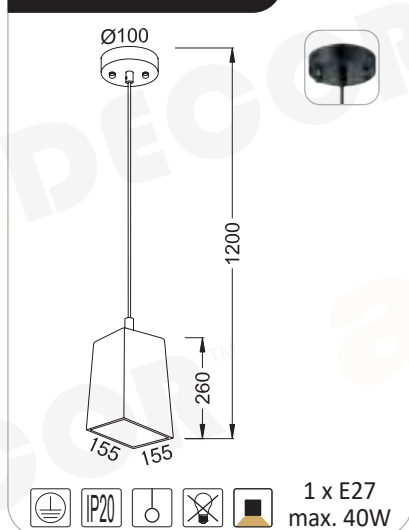

V3535204170