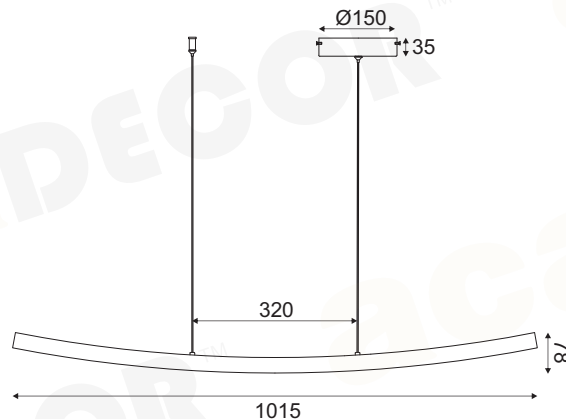

YL1721LEDPBK08170

Μαύρο Ματ
Matt Black
Mat Černá
Mat Черен

D
LED 20W 3000K 1400Lm Ra≥80