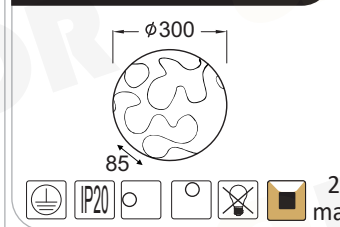

XD0530001280

XD0540002450