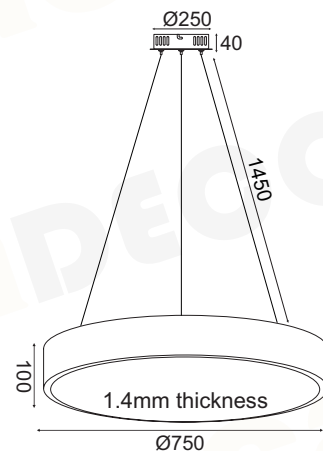

V29LEDP75BK18600

Μαύρο Ματ + Αμμοβολή
Matt Black + Sandblast
Mat Černá + Pískování
Мат Черен + Гравиран

OSRAM DONE

E IP20 LM80 LED 60W 3000K 4800Lm Ra>80