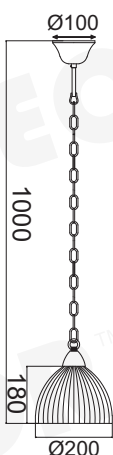

# MANOLIA

Μέταλλο + Γυαλί / Metal + Glass  
Κov + Sklo / Metal + Cтъkлo

Χρώμιο + Αμμοβολή / Chrome + Sandblast  
Χρoм + Pískování / Хрoм + Гравирaн

**AD5001M03700**

1 x E27  
max. 60W

**AD5001S03150**

1 x E27  
max. 60W