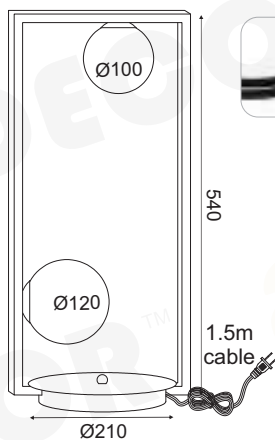

IP20 1 x G9
max. 28W

OD91252TB07200