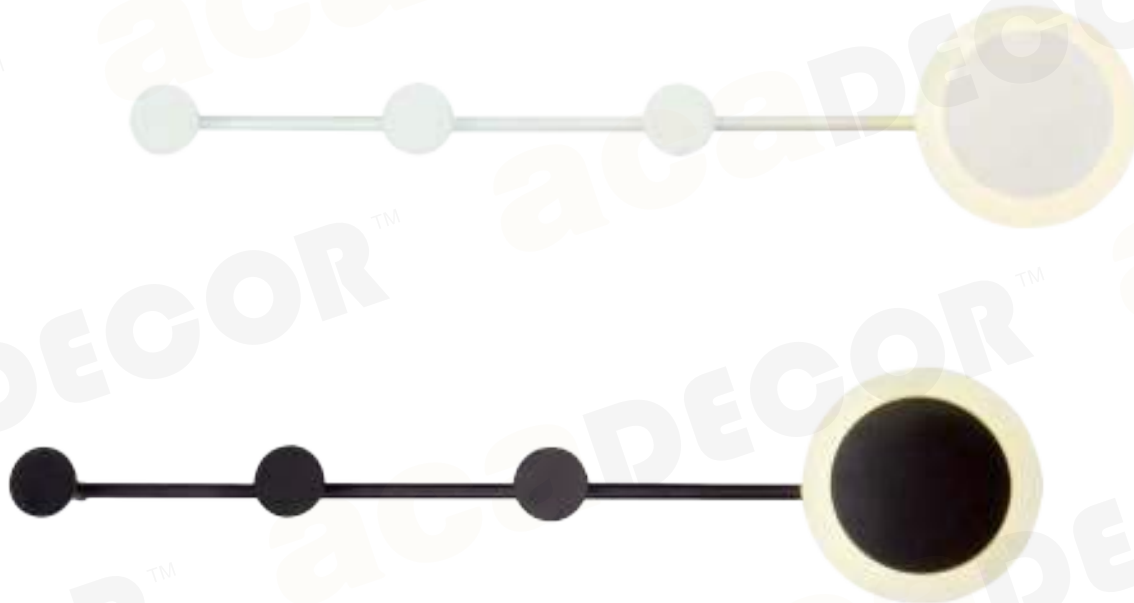

VALENTINO

Μέταλλο + Ακρυλικό / Metal + Acrylic
Κον + Ακρυλ / Метал + Акрил

ZM71LEDW70BK05290

Αμμώδες Μαύρο + Λευκό / Sand Black + White
Písčitá Černá + Bílá / Пясък Черен + Бял