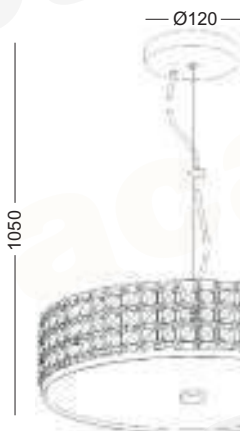

DLA619B209600

3 x E14 max. 60W

DLA6195G14500

Ø15

15x15

Ø30

140

ø350

ø415

5 x G9 max. 40W

LED SMD G9

LED RETRO E14