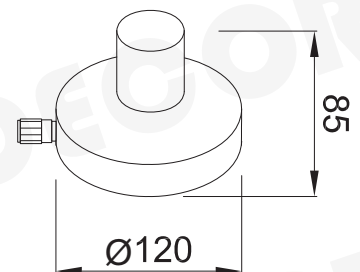

V36382PB01230

Γυαλιστό Σκούρο Ροζ + Βουρτσιστό Ορείχαλκο
Polished Dusky Pink + Brushed Brass
Lesk Tmavě Ružová + Broušená Mosaz
Полиран Тъмно Розово + Brushed Месинг