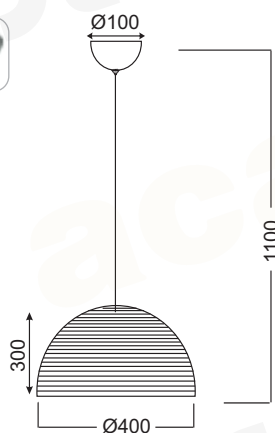

1 x E27
max. 40W

LED SMD
GLOBE Ø80 E27