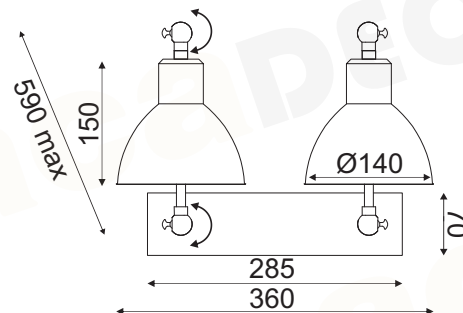

EG168872WR06850

Σκουριά Καφέ - Σατινέ Ορείχαλκος / Rust Brown - Satin Brass
Rez Hnědá - Satén Mosaz / Ръжда Кафяв - Сатен Месинг