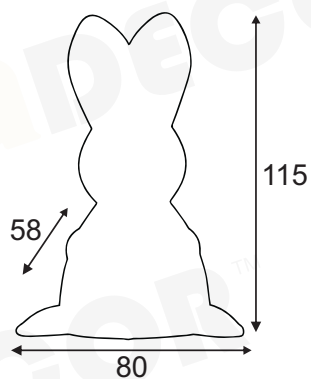

X071978600390

LED: Πολύχρωμο / Multicolor
Vícebarevná / Лекo