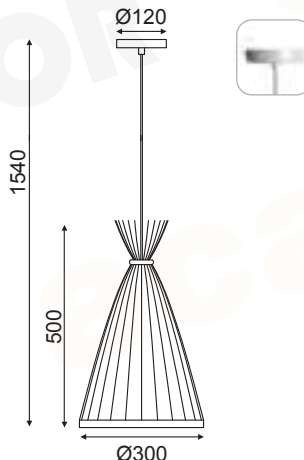

1 x E27 LED
max. 9W

TF661P30BO04950