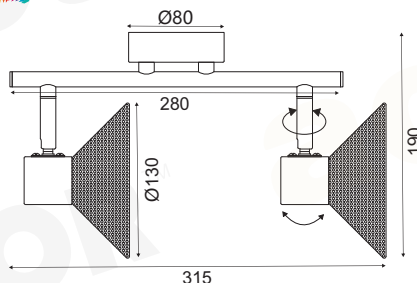

2 x E14 max. 40W

Μέταλλο / Metal
Κov / Метал