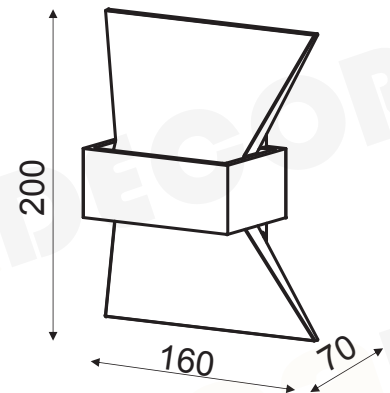

ZD81166LEDGO04850

Σκούρο χρυσό βαφής
Dark gold paint
Tmavá Malovaná zlatá
Тъмно боя злат

F ↑ ⊕ IP20 ○ ⚡ LED 6W 3000K 540lm Ra=90 **bridgelux** **MHEN**