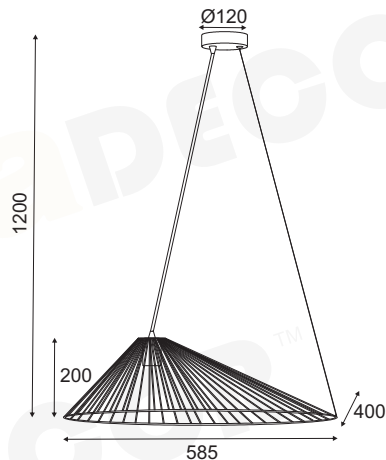

OD91681PG07300

Χρυσό βαφής
Gold paint
Zlatá malovaná
Злат боя