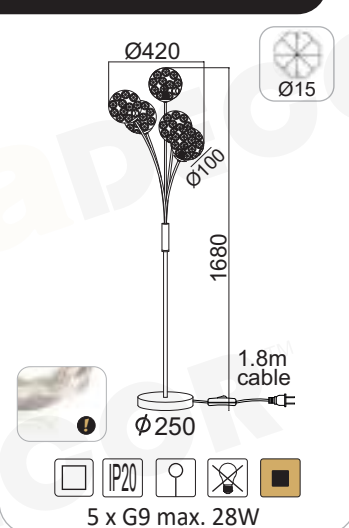

AD0086B5F11790