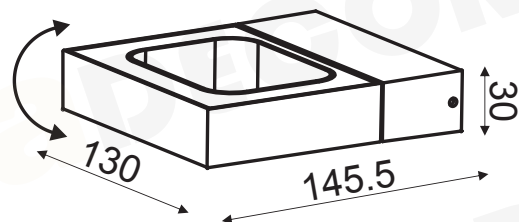

ZD80856LEDGD04480

Σκούρο χρυσό βαφής
Dark gold paint
Тмава Малована златá
Тъмно боя злат

LED 6W 3000K 540Lm Ra=90 **bridgelux.** **MHEN**