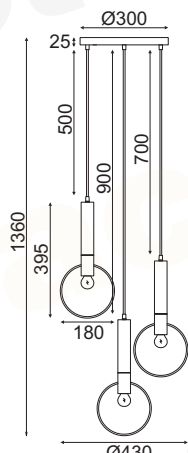

MIRACOLO

HL39973P44BB07400