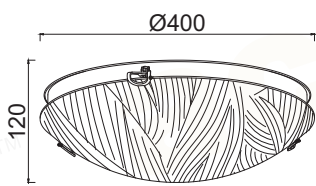

Κρυσταλιζέ Γυαλί + Μέταλλο / Crystallize Glass + Metal
Křišťálové Sklo + Kov / Кристално Стъкло + Метал

Λευκό - Διάφανο + Χρώμιο / White - Clear + Chrome
Bílá - Čirá + Chrom / Бял - Прозрачен + Хром

DL0814002330