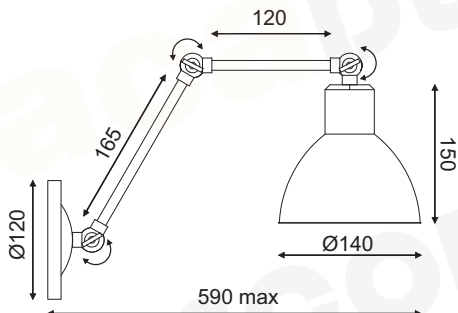

### EG168871WR03690

Σκουριά Καφέ - Σατινέ Ορείχαλκος / Rust Brown - Satin Brass  
Rez Hnědá - Satén Mosaz / Ръжда Кафяв - Сатен Месинг

1 x E27 max. 60W