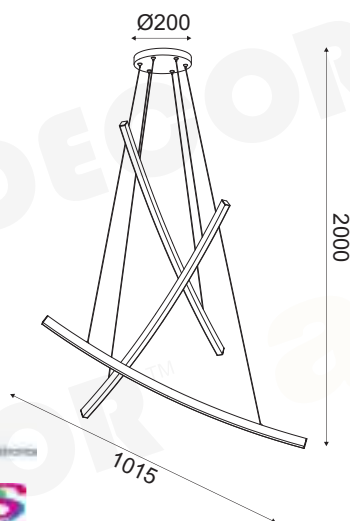

YL1723LEDPBK18700

Μαύρο Ματ
Matt Black
Mat Černá
Mat Черен

Αλουμίνιο + PVC σύρμα καλώδιο
Aluminum + PVC wire cable
Hliník + PVC drát kabel
Алюминий + PVC тел кабель

NAAVA

LED 60W 3000K 4200lm Ra≥80