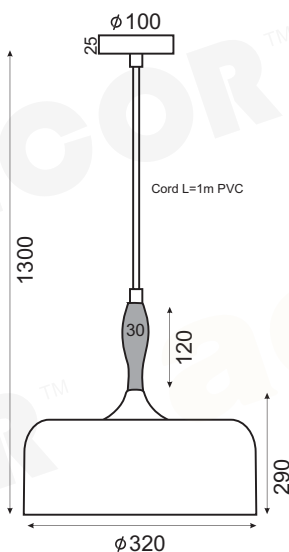

KS1513P321BK04500

Μαύρο Ματ + Φυσικό
Matt Black + Natural
Mat Černá + Přírodní
Ματ Черен + Естествен

1 x E27 max. 60W

LED EDIS E27