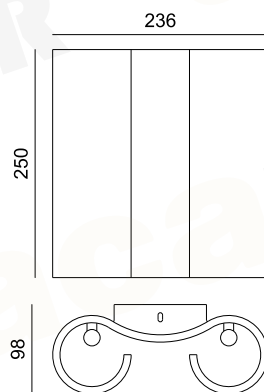

1 x G9 max. 40W

LED SMD G9

G85604W03550