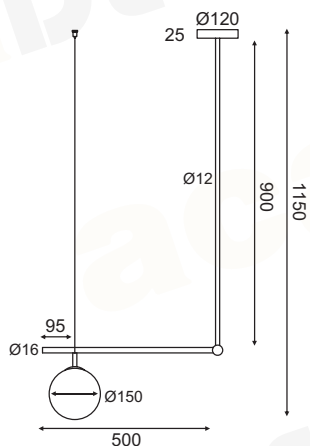

V360501P06200