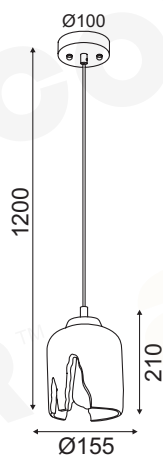

1 x E27
max. 40W

V3625003570