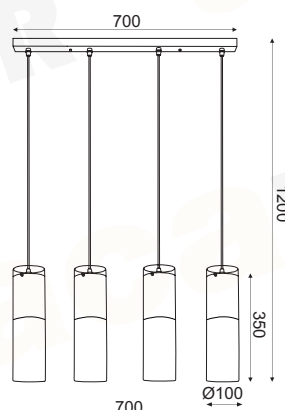

3 x E27 max. 40W

V371974PCH11800