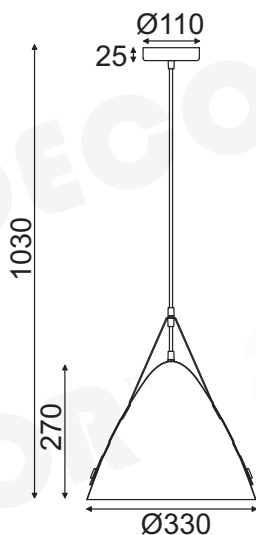

HL41441P33BN05520

Ανθρακί + Καμηλό
Anthracite + Camel color
Antracit + Velbloudí barva
Антрацит + Цвет на камила