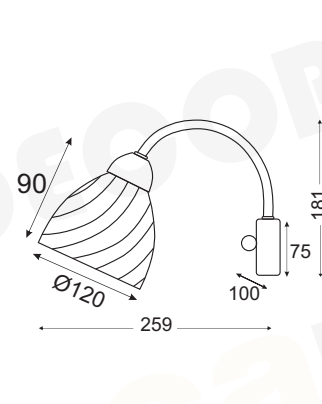

IP20
1 x E14 max. 60W

PRIMARY