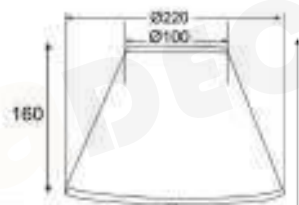

SUWB01B02550

Χρώμιο + Μαύρο
Chrome + Black
Chrom + Černá
Хром + Черен