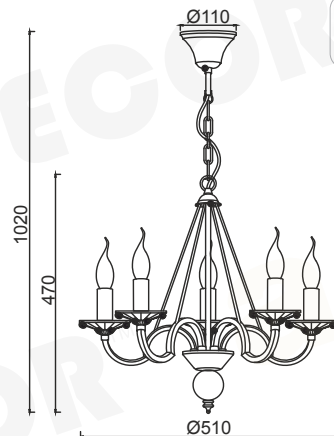

IP20 5 x E14 max. 40W

LED DECO TIP E14