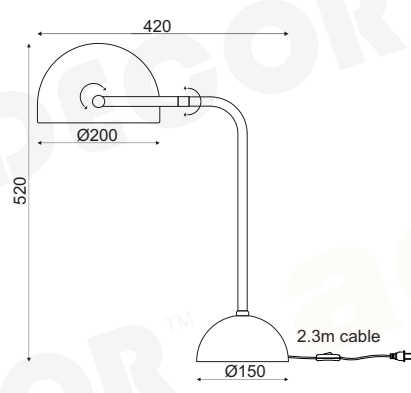

ML306061T06850