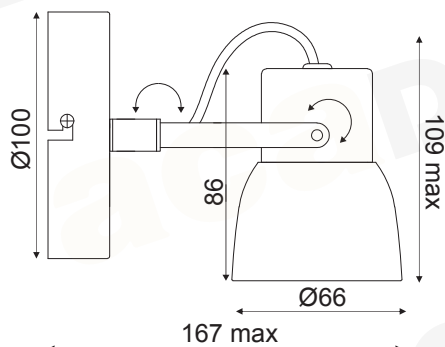

Μέταλλο + Τσιμέντο + Νίκελ σπείραλ / Metal + Cement + Nickel spiral
Kov + Cement + Nikl spirála / Метал + Цимент + Никел спирален

Γκρι - μαύρα στίγματα + Φυσικό / Grey - black spots + Natural
Šedá - Černé skvrny + Přírodní / Сив - Черни петна + Естествен

MC17115101950