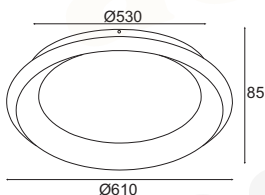

DIANA

DECO LED

Μέταλλο + Αλουμίνιο + PMMA
Metal + Aluminum + PMMA
Κοπ + Hliník + PMMA
Метал + Алюминий + PMMA

Μέταλλο + Αλουμίνιο + PMMA + PVC σύρμα καλώδιο
Metal + Aluminum + PMMA + PVC wire cable
Κοπ + Hliník + PMMA + PVC drát kabel
Метал + Алюминий + PMMA + PVC тел кабел

Λευκό Ματ + Γαλακτερό / Matt White + Opal
Mat Bílá + Opál / Mat Бял + Opal

BR71LEDC61WH13800

BR71LEDC61WHD16850 * 1st 100%
2nd 50%
3rd 10%

Μαύρο Ματ + Γαλακτερό / Matt Black + Opal
Mat Černá + Opál / Mat Черен + Opal

BR71LEDC61BK13800

BR71LEDC61BKD16850 * 1st 100%
2nd 50%
3rd 10%

LED 48W 3000K
4610Lm Ra>80

Λευκό Ματ + Γαλακτερό / Matt White + Opal
Mat Bílá + Opál / Mat Бял + Opal

BR71LEDP61WH14880

BR71LEDP61WHD18050 * 1st 100%
2nd 50%
3rd 10%

Μαύρο Ματ + Γαλακτερό / Matt Black + Opal
Mat Černá + Opál / Mat Черен + Opal

BR71LEDP61BK14880

BR71LEDP61BKD18050 * 1st 100%
2nd 50%
3rd 10%