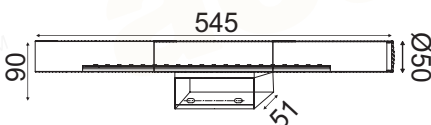

IP44

TINKI

KLARA

WALL & CEILING

Μέταλλο + Ακρυλικό / Metal + Acrylic
Κov + Akryl / Метал + Акрил

Χρώμιο + Λευκό / Chrome + White
Chrom + Bílá / Хром + Бял

Αλουμίνιο + Ακρυλικό / Metal + Aluminum
Hliník + Akryl / Алюминий + Акрил

TNK7518013W03850

LED 13W 3000K 980Lm Ra=85

TNK75180413W03850

LED 13W 4000K 980Lm Ra=85

TNK7518315W04050

PN29LEDW57SR03140

Ασημί βαφής + Λευκό / Silver paint + White
Stříbrn malovaná + Bílá / Сребърен боя + Бял

PN29LEDW57BK03140

Μαύρο Ματ + Λευκό / Matt Black + White
Mat Černá + Bílá / Мат Черен + Бял