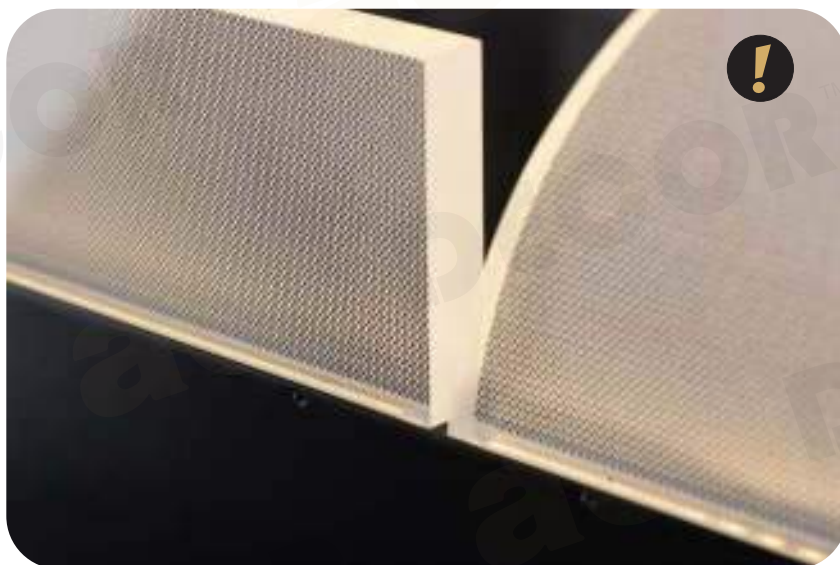

EARTH

ACADECOR
STUDIO DESIGNS

Μέταλλο + Ακρυλικό + PVC σύρμα καλώδιο / Metal + Acrylic + PVC wire cable
Κον + Ακρυλ + PVC drát kabel / Метал + Ακρυλ + PVC тел кабел

Μαύρο + Διάφανο / Black + Clear
Černá + Čirá / Черен + Прозрачен

DCR3921423000

KBANG

LED 3000K 20W
2150Lm Ra≥80