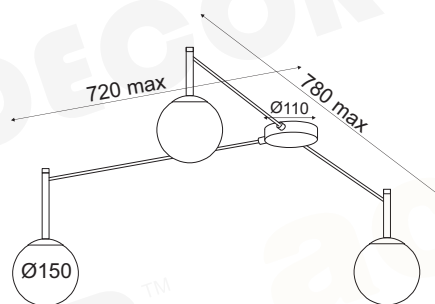

OD94613CB06500