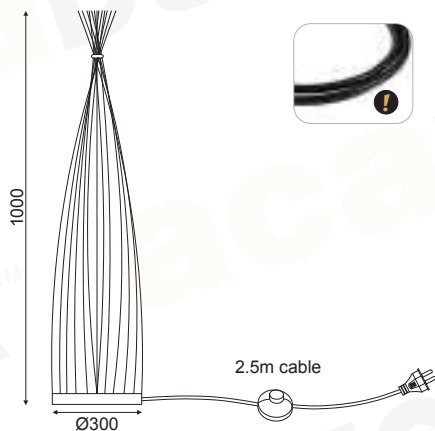

SERIFOS

Μπαμπού + Ύφασμα + PVC καλώδιο
Bamboo + Fabric + PVC cable
Bambus + Tkanina + PVC černá kabel
Бамбук + Текстиль + PVC кабел

Φυσικό + Λευκό / Natural + White
Přírodní + Bílá / Естествене + Бял

Μπαμπού + Μέταλλο + Υφασμάτινο Μπεζ καλώδιο
Bamboo + Metal + Fabric Beige cable
Bambus + Kov + Tkanina Béžová kabel
Бамбук + Метал + Текстиль Бежов кабел

Φυσικό + Λευκό Ματ / Natural + Matt White
Přírodní + Mat Bílá / Естествене + Mat Бял

TF661F100BO08670