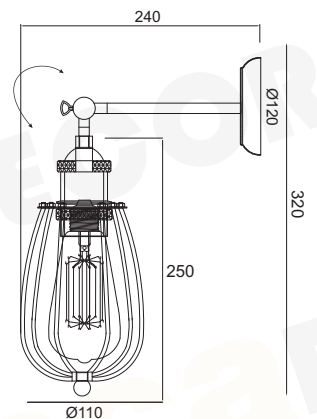

1 x E27 max. 60W

KS2047W1BK03450