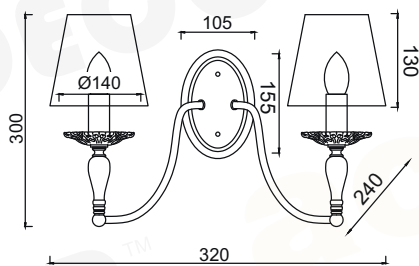

IP20 1 x E14 max. 40W

DL9502WWB03230