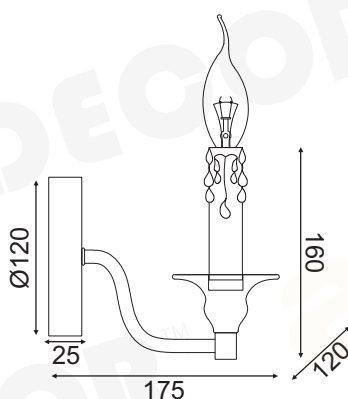

5 x E14
max. 60W

EG5871W18R02400