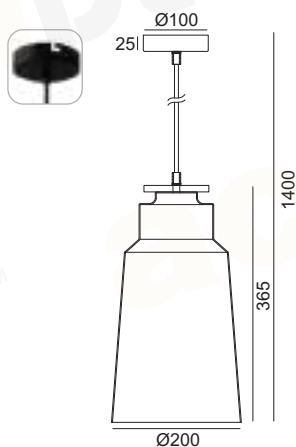

KS1987PBW03950