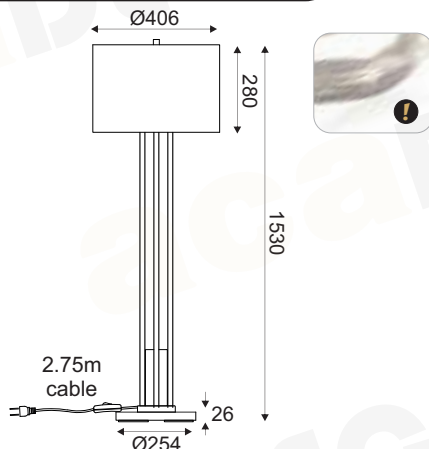

1 x E27
max. 60W

ML127161TGW10000