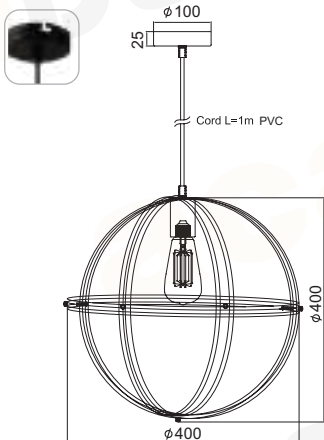

# SIRENA

VINTAGE

Μέταλλο + PVC καλώδιο / Metal + PVC cable  
Κον + PVC černá kabel / Метал + PVC кабел

Μαύρο Ματ / Matt Black  
Ματ Černá / Mat Черен

**KS1483P1BK04200**

1 x E27  
max. 60W