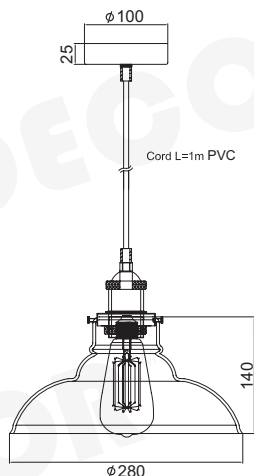

### KS1295PAM1BK05400

Αντικέ Ορείχαλκο + Κεχριμπάρι  
 Antique Brass + Amber  
 Antik Mosaz + Jantarová  
 Античен Месинг + Кехлибар

1 x E27 max. 60W