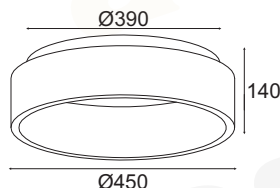

Μέταλλο + Αλουμίνιο + PMMA
Metal + Aluminum + PMMA
Kov + Hliník + PMMA
Метал + Алюминий + PMMA

Μέταλλο + Αλουμίνιο + PMMA + PVC σύρμα καλώδιο
Metal + Aluminum + PMMA + PVC wire cable
Kov + Hliník + PMMA + PVC drát kabel
Метал + Алюминий + PMMA + PVC тел кабел

Λευκό Ματ + Γαλακτερό / Matt White + Opal
Mat Bílá + Opál / Mat Бял + Опал

BR81LEDC45WH09880

BR81LEDC45WHD12820 * 1st 100%
2nd 50%
3rd 10%

Μαύρο Ματ + Γαλακτερό / Matt Black + Opal
Mat Černá + Opál / Mat Черен + Опал

BR81LEDC45BK09880

BR81LEDC45BKD12820 * 1st 100%
2nd 50%
3rd 10%

LED 34W 3000K
1700Lm Ra>80

Λευκό Ματ + Γαλακτερό / Matt White + Opal
Mat Bílá + Opál / Mat Бял + Опал

BR81LEDP45WH11500

BR81LEDP45WHD13950 * 1st 100%
2nd 50%
3rd 10%

Μαύρο Ματ + Γαλακτερό / Matt Black + Opal
Mat Černá + Opál / Mat Черен + Опал

BR81LEDP45BK11500

BR81LEDP45BKD13950 * 1st 100%
2nd 50%
3rd 10%