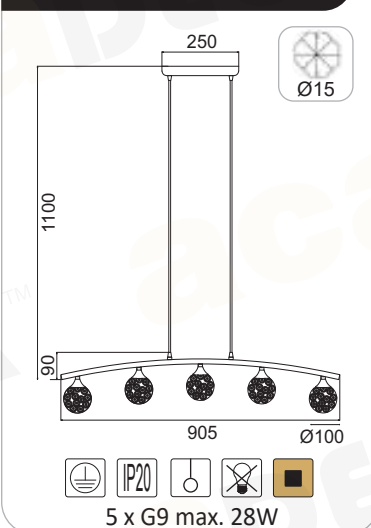

SKYLAR

CRYSTAL

Μέταλλο + Κρύσταλλο + PVC Διάφανο καλώδιο / Metal + Crystal + Clear PVC cable
Kov + Krystal + Čirá PVC černá kabel / Метал + Кристал + Прозрачен PVC кабел

Χρώμο + Διάφανο / Chrome + Clear
Chrom + Čirá / Хром + Прозрачен

AD2012005P13200