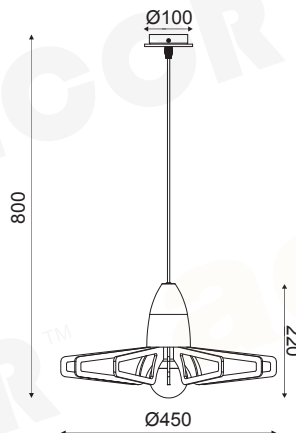

Λευκό ματ + Σκούρη απόχρ. ξύλου / Matt white + Dark wood shade  
 Mat bílá + Tmavá odstín dřevu / Мат бял + Сянка на тъмно дърво

ZM170031P03430

IP20, 1 x E27 max. 40W

ZM170051P03430

IP20, 1 x E27 max. 40W