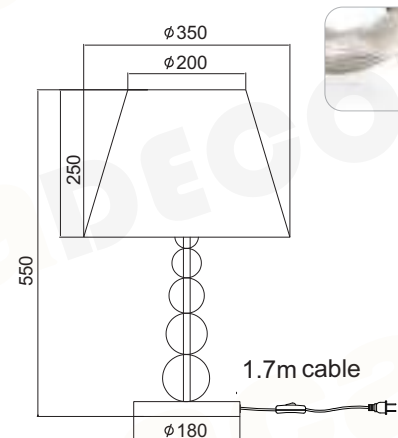

1 x E27
max. 60W

AD47721104700