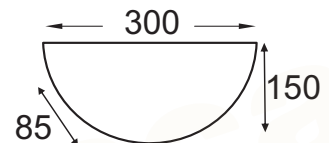

XD01302Y00920

Χρώμιο + Μελί / Chrome + Honey
Chrom + Med / Хром + Скъпа