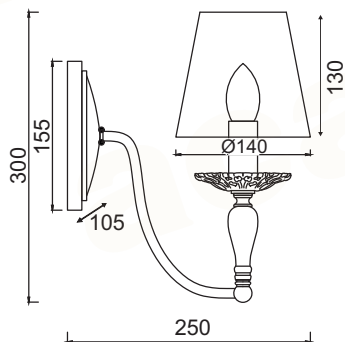

TEXTILE

Μέταλλο + Ανάγλυφο Ύφασμα + PVC Λευκό καλώδιο / Metal + Embossed Fabric + White PVC cable
Κον + Reliéfní Tkanina + Bílá PVC kabel / Метал + Релефен Плат + Бял PVC кабел

Λευκό Αντικέ + Κρεμ / Antique White + Cream
Antik Bílá + Krémová / Античен Бял + Крем

DL9501WWB02350