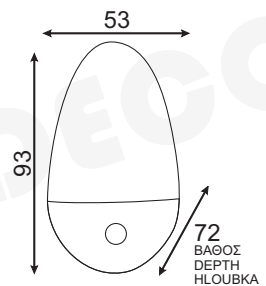

LED 0.5W RBW

829LED14000190