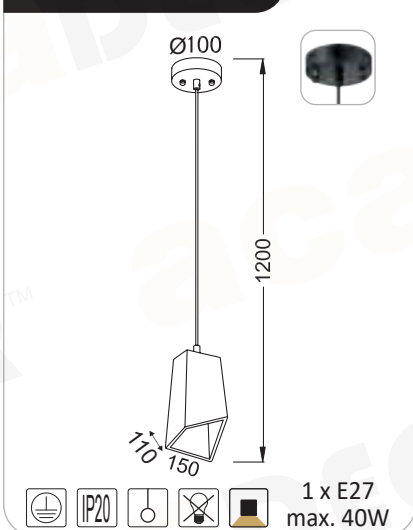

Τσιμέντο + Μέταλλο + Υφασμάτινο καλώδιο / Cement + Metal + Fabric cable
Cement + Kov + Kabel látkový / Цимент + Метал + Текстилен Кабел

Φυσικό + Μαύρο / Natural + Black
Přírodní + Černá / Естествен + Черен

V3535304170