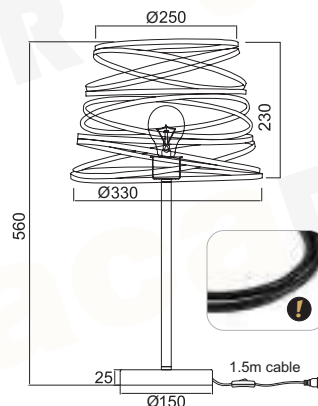

1 x E27 max. 60W

KS1538TB05970