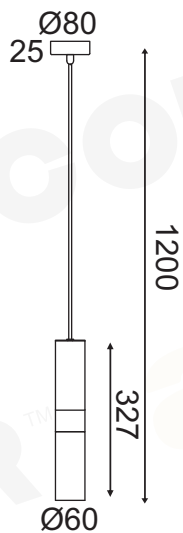

HM851P6WH02100

Λευκό Ματ - Μαύρο Ματ
Matt White - Matt Black
Mat Bílá - Mat Černá
Ματ Бял - Ματ Черен

1 x GU10
max. 25W

Diolamp
LED SMD GU10

LED SMD GU10