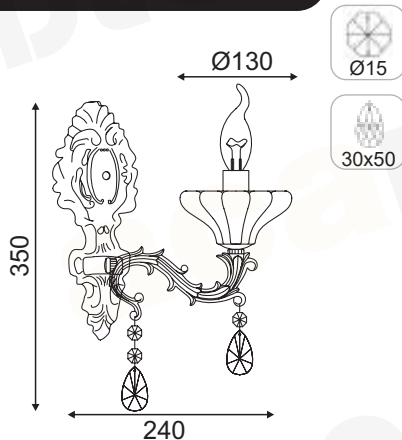

SARTO

Μέταλλο + Κρύσταλλο + Διάφανο PVC καλώδιο* / Metal + Crystal + Clear PVC cable*
Κον + Krystal + Čirá PVC kabel* / Метал + Кристал + Прозрачен PVC кабел*

Μπρονζέ Αντική + Διάφανο / Antique Bronze + Clear
Antik Bronz + Čirá / Античен Бронз + Прозрачен

TNK854531W02270