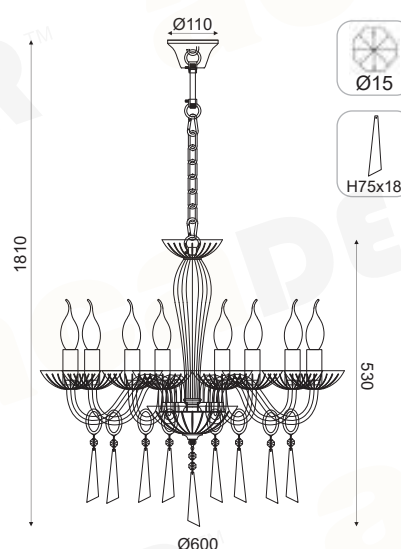

### BLK80288PCC19750

Χρόμιο + Διάφανο + Μαύρο

Chrome + Clear + Black

Chrom + Čirá + Černá

Хром + Прозрачен + Черен

8 x E14 max. 40W

CRYSTAL

VIOLET