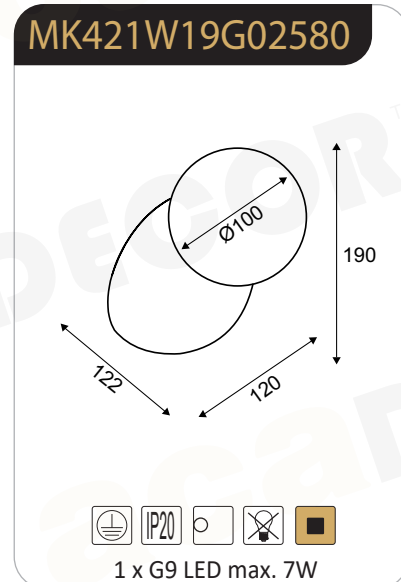

VENUS

Τοιμέντο + Γυαλί + Μέταλλο + PVC σύρμα καλώδιο
Concrete + Glass + Metal + PVC wire cable
Beton + Sklo + Kov + PVC drát kabel
бетон + Стъкло + Метал + PVC тел кабел

Φυσικό + Λευκό / Natural + White
Přírodní + Bílá / Естествен + Бял

Τοιμέντο + Γυαλί + PVC καλώδιο
Concrete + Glass + PVC cable
Beton + Sklo + PVC kabel
бетон + Стъкло + PVC кабел

Φυσικό + Λευκό / Natural + White
Přírodní + Bílá / Естествен + Бял

Τοιμέντο + Γυαλί
Concrete + Glass
Beton + Sklo
бетон + Стъкло

Φυσικό + Λευκό / Natural + White
Přírodní + Bílá / Естествен + Бял

GYPSUM & CONCRETE