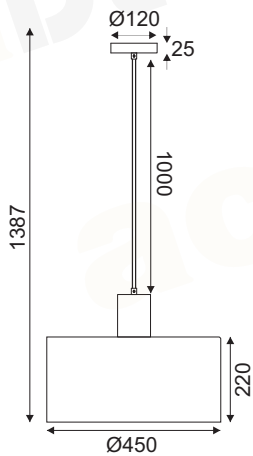

Υφασμα + Ξύλο + Υφασμάτινο Μαύρο καλώδιο / Fabric + Wood + Fabric Black cable
Dřevo + Rattan + Tkanina Černá kabel / Дърво + Rattan + Текстил Черен кабел

Κρεμ + Φυσικό / Cream + Natural
Křem + Přírodní / Крем + Естествен

TF20861PC07100