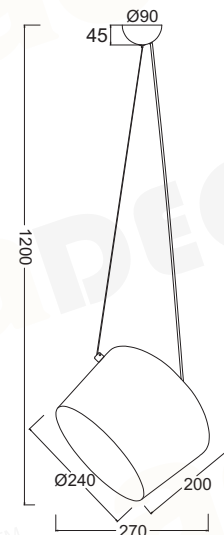

## OD8002MS04000

Μουσταρδί Ματ + Λευκό  
Matt Mustard + White  
Mat Hořčicová + Bílá  
Ματ Цвят Горчица + Бял

1 x E27  
max. 60W