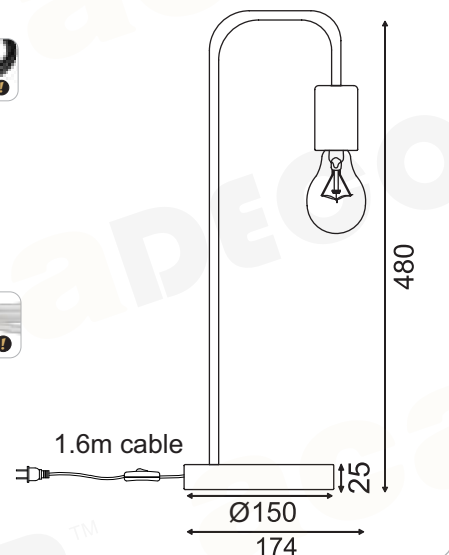

KS175WWD03000

Λευκό Ματ + Φυσικό
Matt White + Natural
Mat Bílá + Přírodní
Мат Бял + Естествено