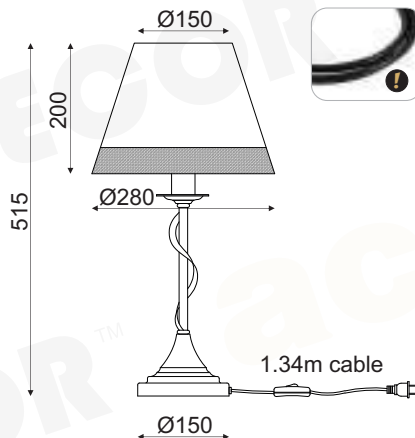

EG167281TBW04650