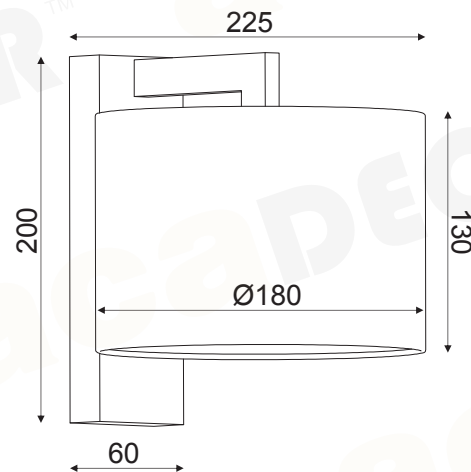

OD5612BN04050

Σατινέ Νίκελ + Μαύρο
Satin Nickel + Black
Satén Nikl + Černá
Сатен Никел + Черен