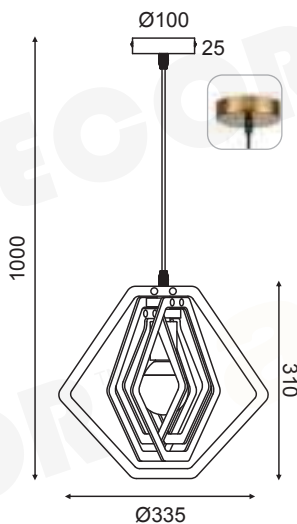

## ZM391P34WLL03560

Καμηλό Δέρμα + Σατινέ Ορείχαλκο

Camel Leather + Satin Brass

Velbloud KŹže + Satѐн Мосаз

Камила Кожа + Сатен Месинг

1 x E27  
max. 40W