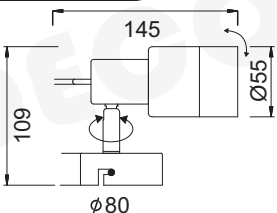

MC656101170