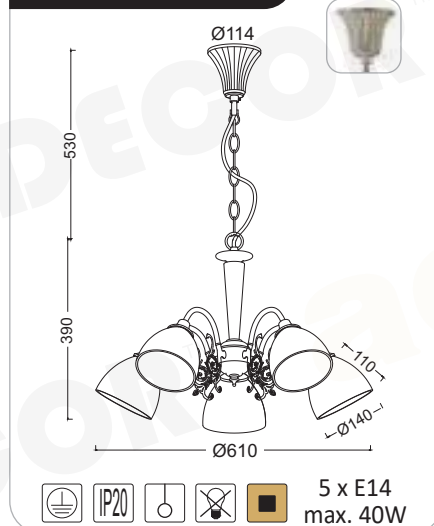

DL816509250