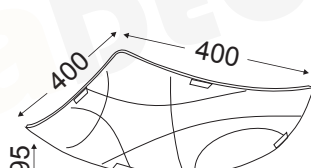

3 x E27 max. 60W

ANYA

PUZZLE

Μέταλλο + Γυαλί + Κρύσταλλο / Metal + Glass + Crystal  
Κον + Sklo + Krystal / Метал + Сτῦκλο + Кристал

Χρώμιο + Λευκό + Διάφανο / Chrome + White + Clear  
Chrom + Bílá + Čirá / Хром + Бял + Прозрачен