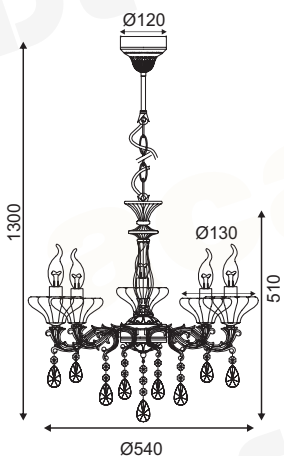

5 x E14 max. 60W

LED DECO TIP E14