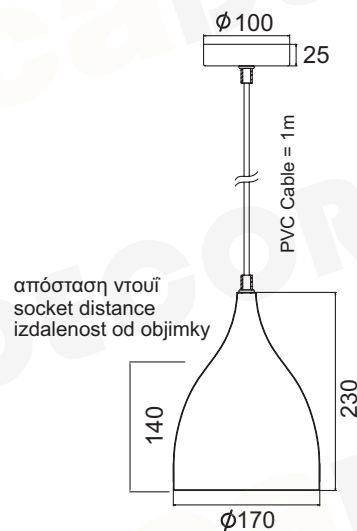

KS174317MR02600

Απόχρ. Λευκού Μαρμάρου
White Marble shade
Odstín Bílý Mramor
Цвят Бял Мрамор

απόσταση ντουί
socket distance
izdalenost od objimky

1 x E27 max. 60W