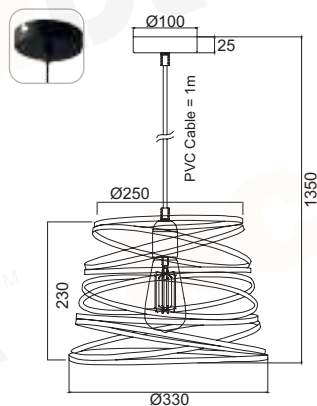

# JAZZ

Μέταλλο + PVC καλώδιο / Metal + PVC cable  
 Kov + PVC černá kabel / Метал + PVC кабел

Μαύρο Ματ / Matt Black / Mat Černá / Mat Черен

**KS153825PB04480**

1 x E27 max. 60W

**KS153840PB07190**

1 x E27 max. 60W