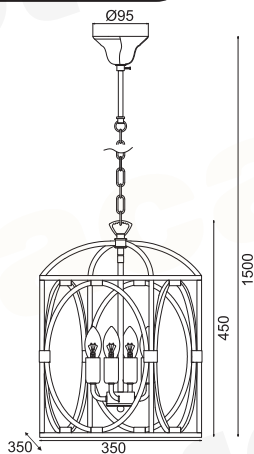

VINTAGE

Μέταλλο + PVC καλώδιο / Metal + PVC cable
Κον + PVC kabel / Метал + PVC кабел

Λευκό Πατίνα + Χρυσό Αντικέ / White patine + Antique Gold
Bílá Patina + Antik Zlatá / Бял Патина + Античен Злат

AD8026409700