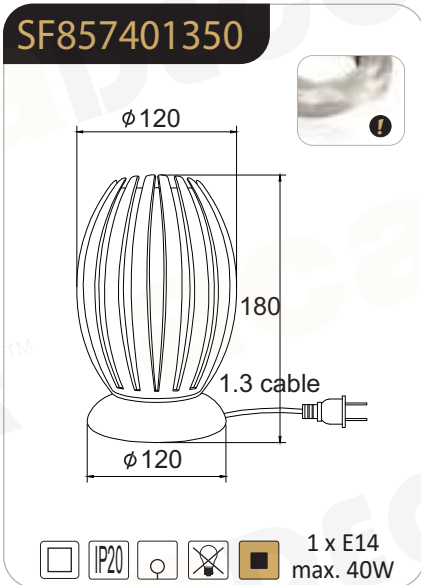

ACRYLIC & SILICONE