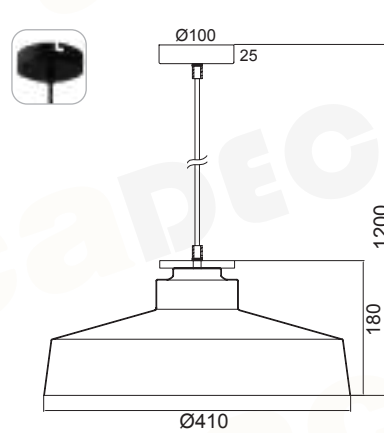

KS198940PBW04670