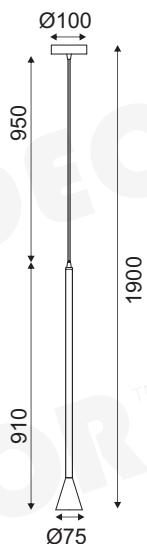

CLOUZOT

Μέταλλο + PVC Μαύρο καλώδιο / Metal + Black PVC cable
Kov + Černá PVC černá kabel / Метал + Черен PVC кабел

YL22801PWH03950

Λευκό Ματ / Matt White
Mat Bílá / Мат Бял

YL22801PBK03950

Μαύρο Ματ / Matt Black
Mat Černá / Мат Черен

YL22801PGD05000

Χρυσό βαφής / Gold paint
Zlatá malovaná / Злат боя

1 x GU10
max. 35W