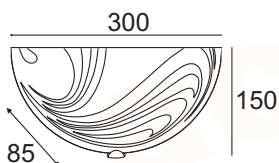

## PELAGOS

Μέταλλο + Γυαλί / Metal + Glass  
Κον + Sklo / Метал + Сτΰκλο

Χρώμιο + Αμμοβολή / Chrome + Sandblast  
Chrom + Ρίσκονάνι / Хром + Гравиран

**XD0830200950**

1 x E27 max. 60W

**XD0830001280**

2 x E27 max. 60W