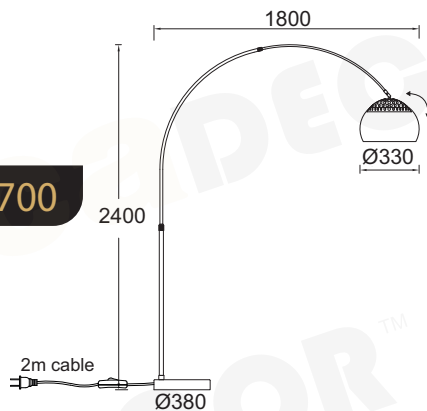

MF7026R1B19700

Χρώμιο + Μαύρο
Chrome + Black
Chrom + Černá
Χром + Черен