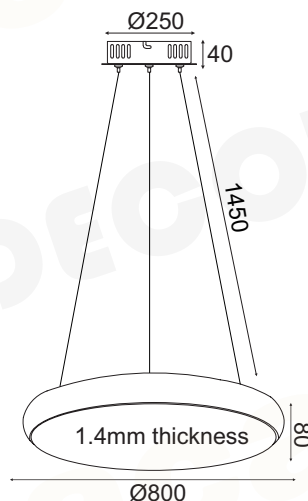

V27LEDP80BK19000

Μαύρο Ματ + Αμμοβολή
Matt Black + Sandblast
Mat Černá + Pískování
Mat Черен + Гравиран

OSRAM DONE
LED 70W 3000K 5600Lm Ra>80