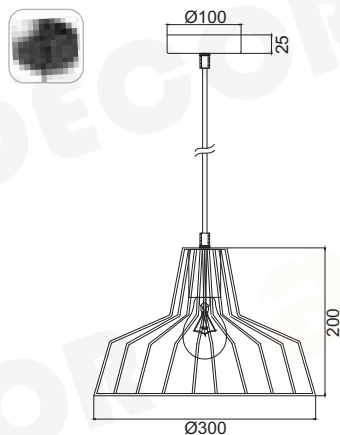

1 x E27
max. 60W

KS1525P1BK03600