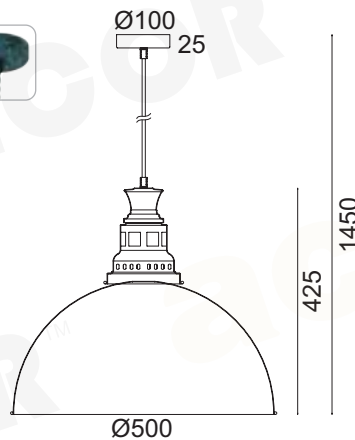

1 x E27 max. 60W

KS198450PTR08400