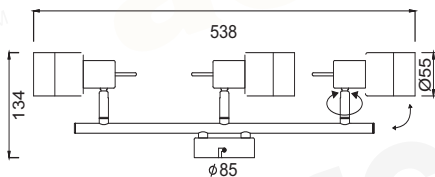

MC656303350