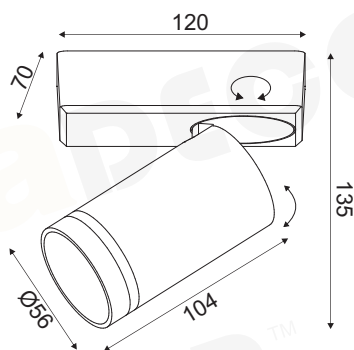

RA3631SWH02130

Αμμόδες Λευκό / Sand White
Bílá Písčítá / Бял Пясък