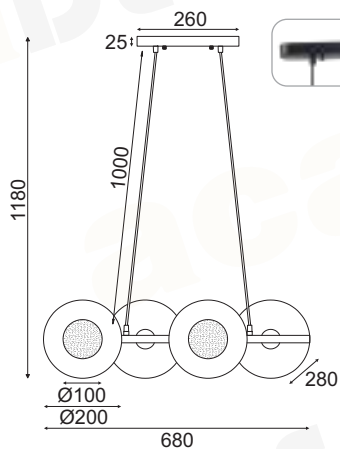

HL4324P68BB12500