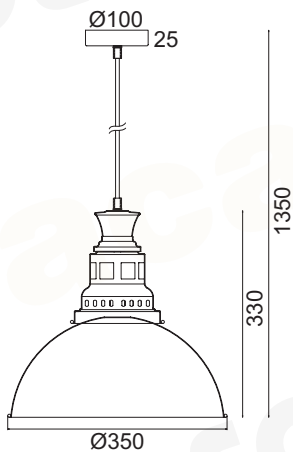

NEVADA

VINTAGE

Μέταλλο + Υφασμάτινο Μαύρο Στριφτό Καλώδιο / Metal + Black Twisted Fabric Cable
Κον + Černá Zkroucená Kabel Látkový / Метал + Черен Усукан Текстилен Кабел

Αντικέ Πράσινο + Λευκό / Antique Green + White
Antik Zelená + Bílá / Античен Зелен + Бял

KS198435PTR05500