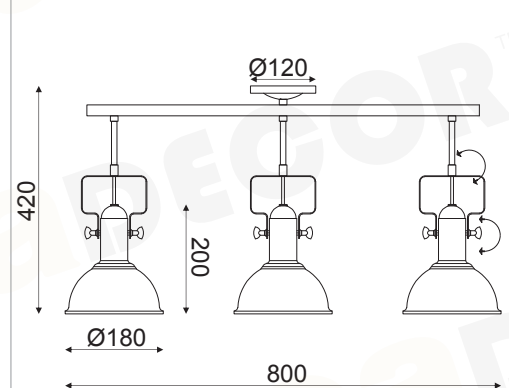

2 x E27  
max. 60W

EG167073CB08320

3 x E27  
max. 60W

SUWON

WALL & CEILING

Μέταλλο + Υφασμα / Metal + Fabric  
Κον + Τκανίνα / Метал + Текстиλ