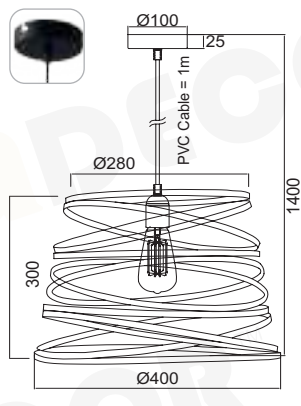

# JAZZ

Μέταλλο + PVC καλώδιο / Metal + PVC cable  
 Kov + PVC černá kabel / Метал + PVC кабел

Μαύρο Ματ / Matt Black / Mat Černá / Mat Черен

**KS153825PB04480**

1 x E27 max. 60W

**KS153840PB07190**

1 x E27 max. 60W