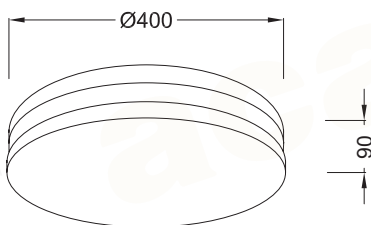

V284913C40CH04500