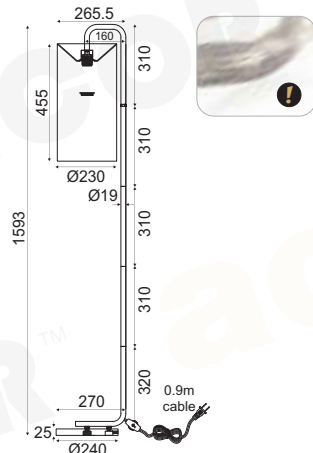

## ML121811F11000

1 x E27  
 max. 60W

FLOOR & TABLE