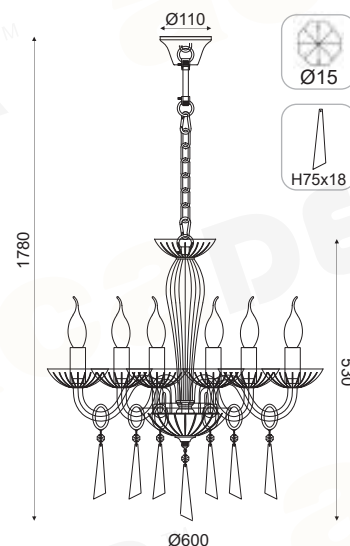

VIOLET

Μέταλλο + Κρύσταλλο + Βελούδινο ύφασμα* + Λευκό γυαλί + PVC διάφανο καλώδιο

Metal + Crystal + Velvet fabric* + White glass + PVC transparent cable

Kov + Krystal + Velvet tkanina* + Bílá sklo + PVC čirá kabel

Метал + Кристал + Вълнена тъкан* + Бял стъкло + PVC прозрачен кабел

BLK80286PCG16400

Γυαλιστό χρυσό + Διάφανο + Χρυσό
Polished gold + Clear + Gold
Lesk zlatá + Čirá + Zlatá
Полиран злат + Прозрачен + Злат

BLK80286PCC16400

Χρώμιο + Διάφανο + Μαύρο
Chrome + Clear + Black
Chrom + Čirá + Černá
Хром + Прозрачен + Черен

6 x E14 max. 40W

LED FILAMENT
DECO TIP E14