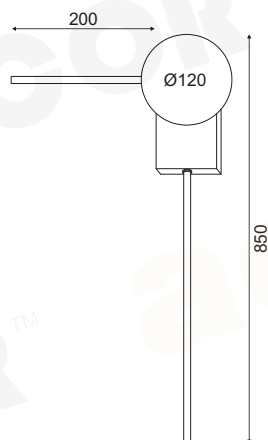

1 x G9
max. 28W

OD94581WLB03000