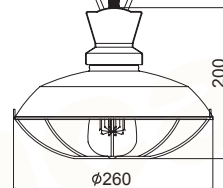

• Η ηλεκτρολογική σύνδεση μπορεί να πραγματοποιηθεί σε οποιαδήποτε από τις δύο βάσεις .
• The electrical connection can be made in any of two bases