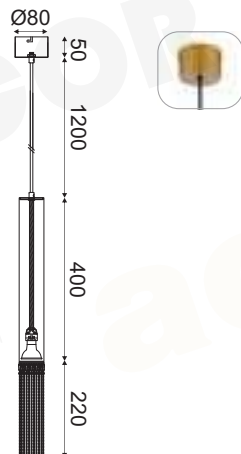

1 x GU10
max. 35W

YL22291PLG05680