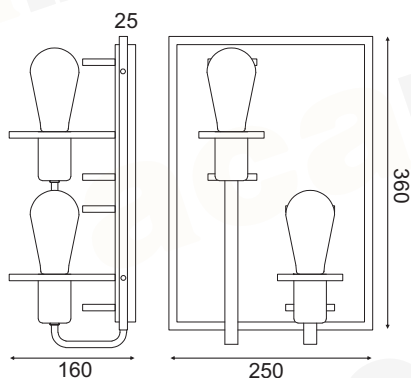

EG842W36B06000