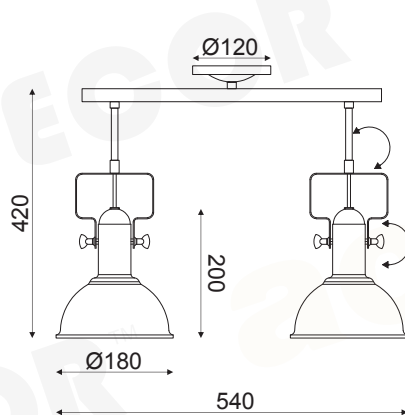

1 x E27
max. 60W

EG167072CB05950