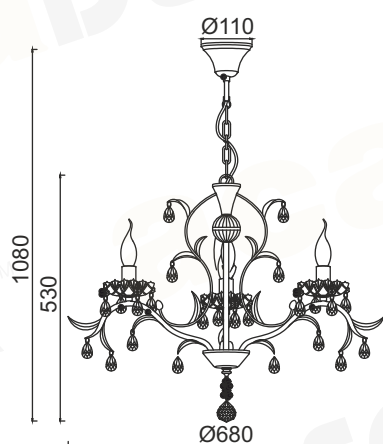

ELEGANT

DL9343PWG07880 *