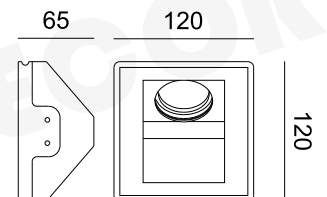

G90061C00580

1 x GU10 max. 35W

GYPSUM & CONCRETE