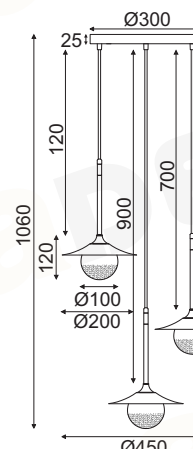

HL4313P35BB08920