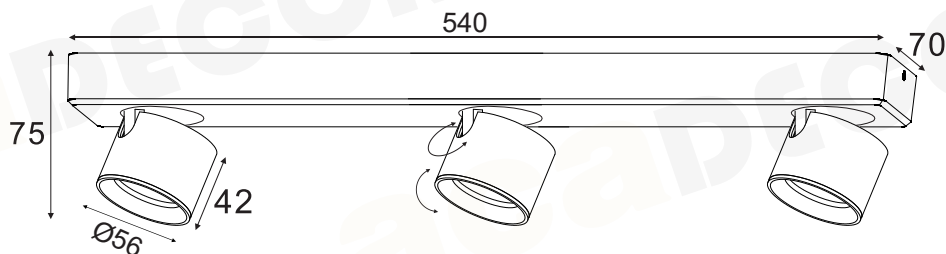

LED 80° 15W 3000K
1200lm Ra >80