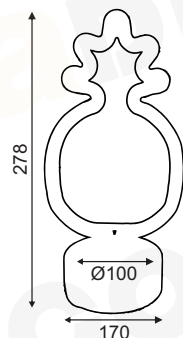

X04411032800840

LED: Πράσινο - Κίτρινο
Green - Yellow
Zelená - Žlutá
Зелен - Жълт