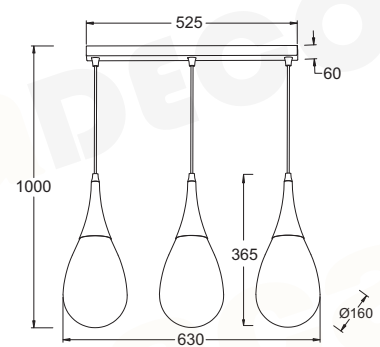

OD53423SBK08900

Κεχριμπάρι + Μαύρο Ματ
Amber + Matt Black
Jantarová + Mat Černá
Кехлибар + Мат Черенз