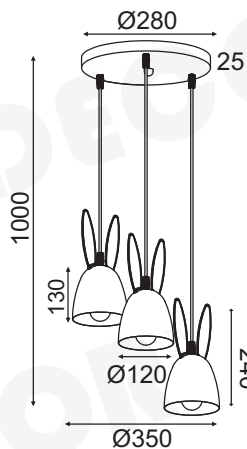

ZM73P35P04930