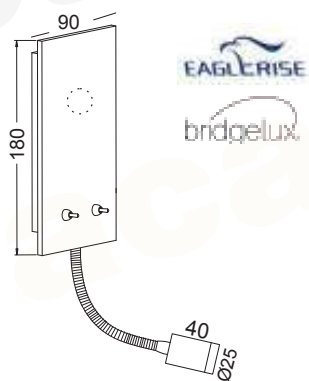

WALL & CEILING

Μέταλλο / Metal / Kov / Метал

Χρώμο / Chrome / Chrom / Хром

Ύφασμα / Fabric / Тканina / Текстил

OD5610BSLED04580

1 x E27 max. 60W + LED 3W 3200K
210 Lm Ra=80

OD5610BS02900