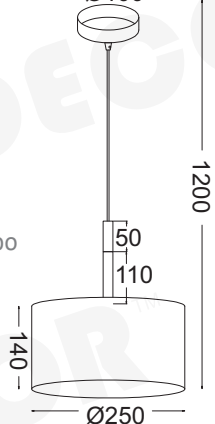

OD650825PWH03600

Αμμώδες Λευκό - Αποchr. Ξύλου + Λευκό
Sand White - Wood Shade + White
Písčitá Bílá - Odstín dřevο + Bílá
Пясък Бял - Цвят на Дърво + Бял

Ø100