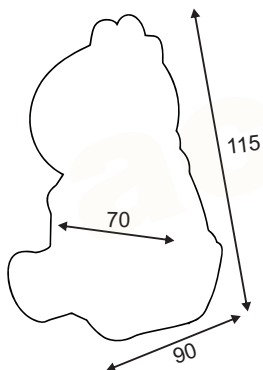

**USB PLUG**

LED 2.4W  
3 x AA / LR6 1.5V\*

BAMBINI

Πλαστικό / Plastic  
Plast / Пластмаса

Λευκό / White / Біл / Бял

X071978800390

LED: Πολύχρωμο / Multicolor  
Vícebarevná / Лекo

X071978600390