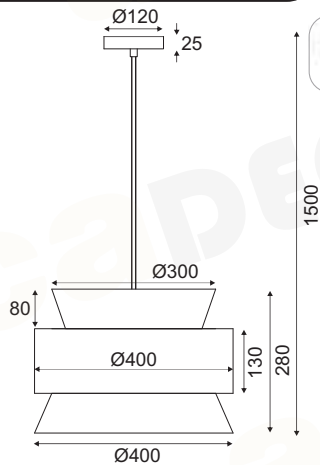

## TF20841P08830

Μαύρο + Φυσικό  
Black + Natural  
Černá + Přírodní  
Черен + Естествен

1 x E27 LED max. 15W

1 x E27 LED max. 15W