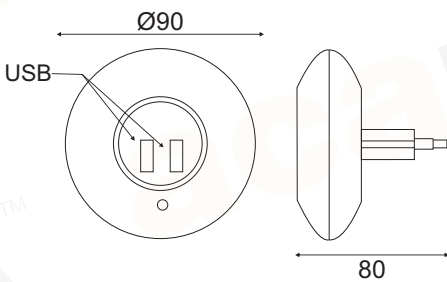

Με Αισθητήρα Νυκτός
With Light Sensor

Με Διακόπτη ON/OFF & Αυτόματη Ρύθμιση
With Power Switch/Auto Mode

Με διακόπτη / With on-off switch

Πλαστικό / Plastic
Plast / Пластмаса

Λευκό / White
Бі́лі / Бял

SF78LED00940

LED 1W 4000K

SF09LED00860

LED 0.5W RBW

829LED14000190

LED 1W 4000K