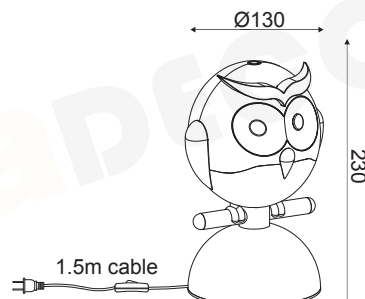

ZN160201TP02450

Ροζ + Πορτοκαλί + Λευκό + Καφέ
Pink + Orange + White + Brown
Růžová + Oranžová + Bílá + Hnědá
Розово + Оранжев + Бял + Кафяв

1 x E14 LED max. 13W