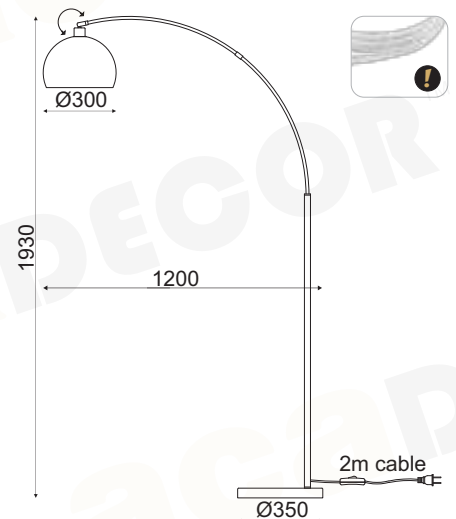

### ML312401FC12280

Γυαλιστό Χάλκινο + Λευκό  
Polished Copper + White  
Lesk Měď + Bílá  
Полиран Бронз + Бял

1 x E27 max. 60W