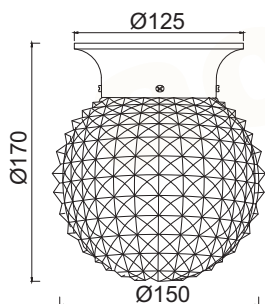

SU0606CB01050

Μπρονζέ + Διάφανο
Bronze + Clear
Bronz + Čirá
Бронз + Прозрачен

IP20 1 x E27 max. 40W