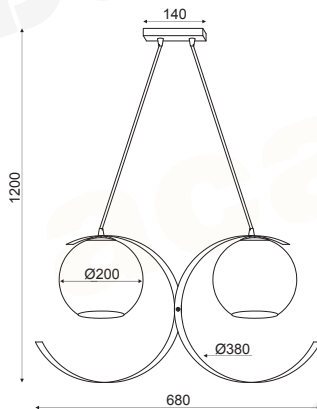

## DCR17502P11000

□ IP20 □ □ 2 x E27 max. 40W