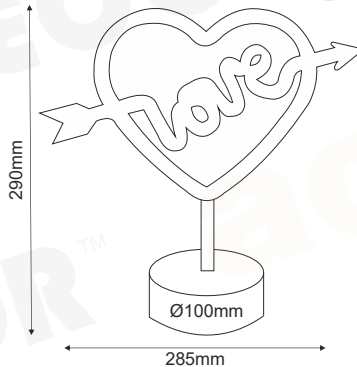

LED 2.4W
3 x AA / LR6 1.5V*

F0400931700840

LED: Πράσινο - Κίτρινο / Green - Yellow
Zelená - Žlutá / Зелен - Жълт

USB PLUG