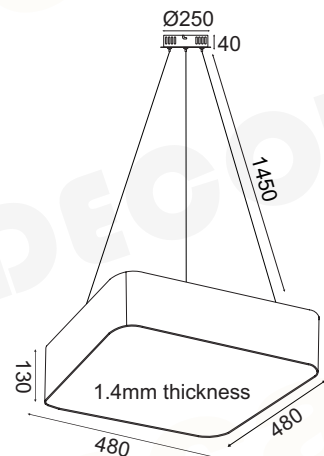

V28LEDP48BK09300

Μαύρο Ματ + Αμμοβολή
Matt Black + Sandblast
Mat Černá + Pískování
Мат Черен + Гравиран

OSRAM DONE

LED 40W 3000K 3200Lm Ra>80