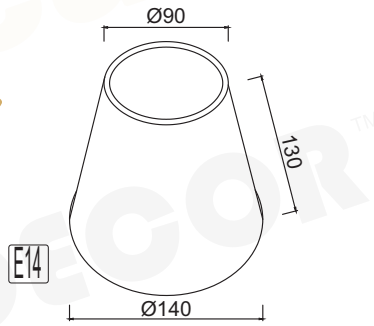

# Abajour

**DL950SHADE00800**

-  Ανάγλυφο Ύφασμα / Embossed Fabric  
Reliéfni Tkanina / Релефен Плат
-  Κρεμ / Cream / Кρέμονά / Крем

**DL002SHE1400560**

-  Κορδέλα / Ribbon  
Šňůrka / панделка
-  Λευκό / White / Bílá / Бял