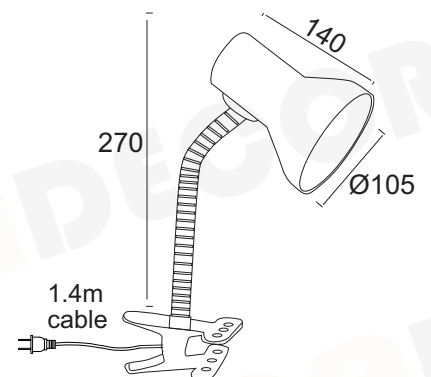

SF021B00850

Μαύρο
Black
Černá
Черен