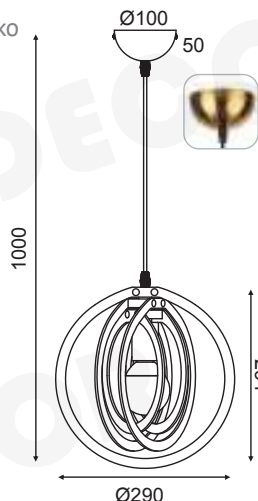

ZM391P29WDL03560

Σκούρο Καφέ Δέρμα + Σατινέ Ορείχαλκο
Dark Brown Leather + Satin Brass
Τμανέ Ηπῆδά Κῦζε + Satén Mosaz
Тъмно Кафяво Кожа + Сатен Месинг