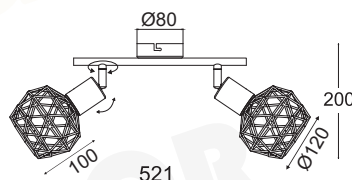

1 x E14 max. 40W

MC15612B02750

Μαύρο / Black
Černá / Черен

MC15612C03170

Σατινέ Χάλκινο / Satin Copper
Satén Měď / Сатен Бронз