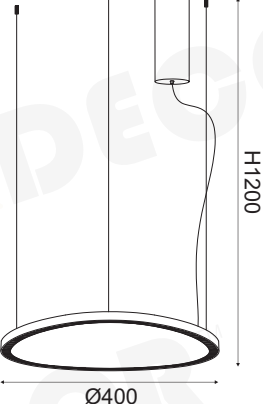

### BR97LEDP40GD10400

 Χρυσό / Gold  
 Zlatá / Злат

LED 36W 3000K 2700Lm Ra≥80

Torbo Electrical

Ø60 x H160