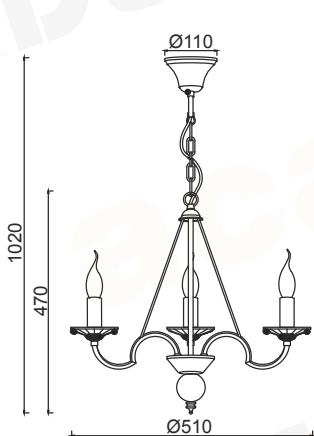

ELEGANT

Μέταλλο + Κρύσταλλο + PVC Λευκό καλώδιο / Metal + Crystal + White PVC cable
Κον + Krystal + Bílá PVC kabel / Metal + Кристал + Бял PVC кабел

Λευκό Πατίνα - Αντικέ Χρυσό + Διάφανο / White Patine - Antiké Gold + Clear
Patina Bílá - Antik Zlatá + Čirá / Патина Бял - Античен Злат + Прозрачен

DL9363PWG06520

IP20 3 x E14 max. 40W

DL9365PWG09420