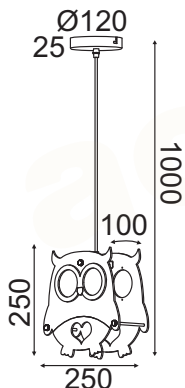

## ZM411P2502340

Πορτοκαλί / Orange  
 Oранжеύ / Оранжев

1 x E27  
 max. 40W