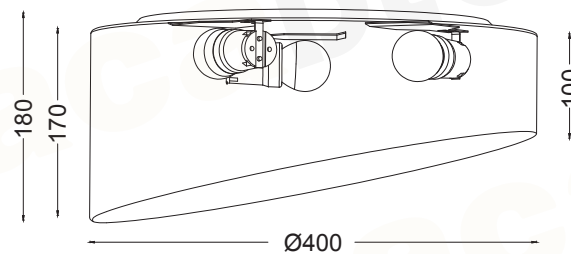

PABLO

light on

TEXTILE

Υφασμα + Ακρυλικό + Μέταλλο / Fabric + Acrylic + Metal
Τканina + Ακρυλ + Κον / Текстиλ + Ακριλ + Μεταλ

AD8030WH05750

Λευκό + Αμμοβολή
White + Sandblast
Βίλά + Γραβιραν
Бял + Пясъкостройно

AD8030PB05750

Μόκα + Αμμοβολή
Mocha + Sandblast
Μοκα + Γραβιραν
Μοκα + Пясъкостройно

AD8030PP05750

Παλ Ροζ + Αμμοβολή
Pale Pink + Sandblast
Světle Růžová + Γραβιραν
Бледо Розово + Пясъкостройно

AD8030BK05750

Μαύρο + Αμμοβολή
Black + Sandblast
Černá + Γραβιραν
Черен + Пясъкостройно

AD8030PG05750

Παλ Γκρι + Αμμοβολή
Pale Grey + Sandblast
Světle šedá + Γραβιραν
Бледо Сив + Пясъкостройно

3 x E27 max. 60W