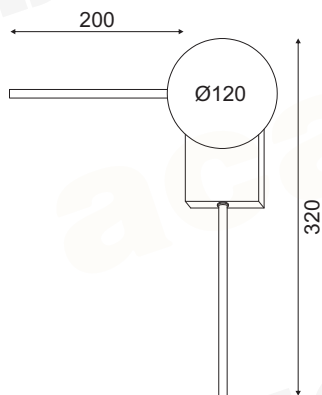

CYCLOPS

WALL & CEILING

Μέταλλο + Γυαλί / Metal + Glass
Κov + Sklo / Метал + Стъкло

Μαύρο + Λευκό / Black + White
Černá + Bílá / Черен + Бял

OD94581WSB02700

1 x G9
max. 28W

OD94581WLB03000

1 x G9
max. 28W