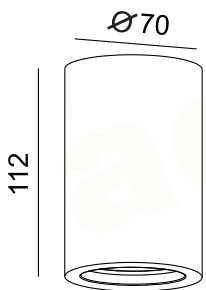

G95211C01090