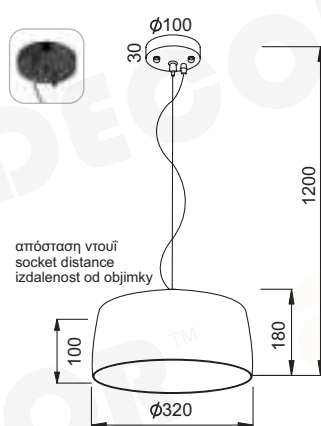

1 x E27
max. 40W

V351091P06580