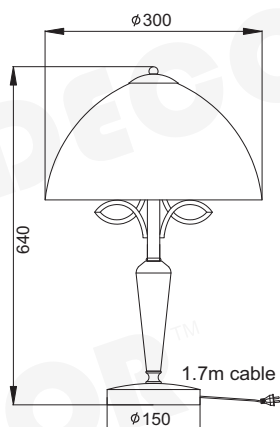

IP20, 1 x E27 max. 60W

AD89061T04380

IP20, 1 x E27 max. 60W