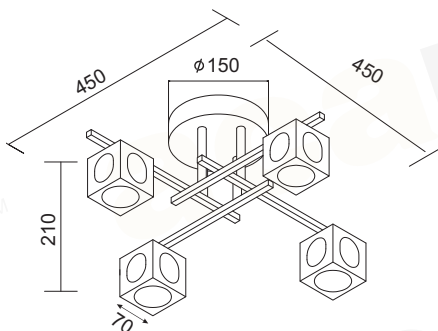

Μέταλλο + Γυαλί + PVC διάφανο καλώδιο / Metal + Glass + PVC transparent cable
Κον + Sklo + PVC čirá kabel / Метал + Стыкло + PVC прозрачен кабел

Χρώμιο + Διάφανο K9 / Chrome + Clear K9
Chrom + Čirá K9 / Хром + Прозрачен K9

AD0071406500