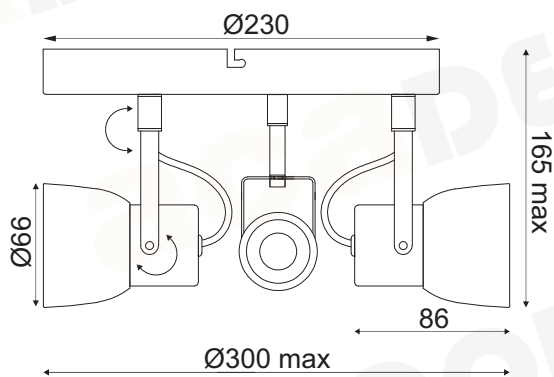

MC17115306650

3 x GU10 max. 50W

MC17115407200