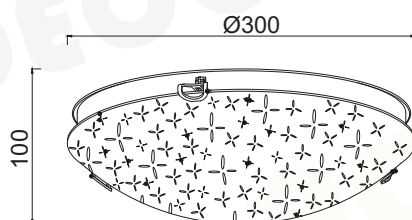

3 x E27
max. 60W

DL083001490