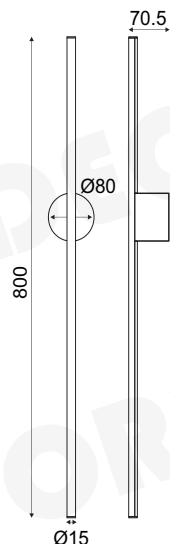

ZM16LEDW80BK06300

Μαύρο Ματ
Matt Black
Mat Černá
Ματ Черен

LED 15W 3000K 970Lm Ra≥80