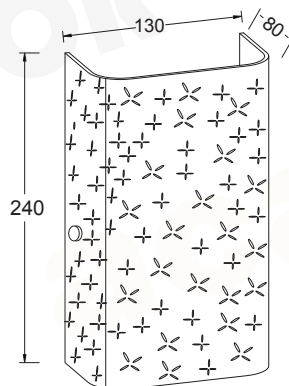

1 x E27 max. 60W

LED G45 E27