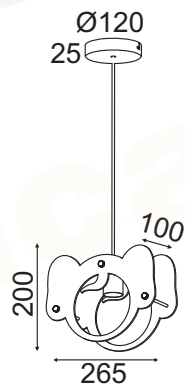

ZM431P2702340

Μπλε / Blue
Μοδρά / Син