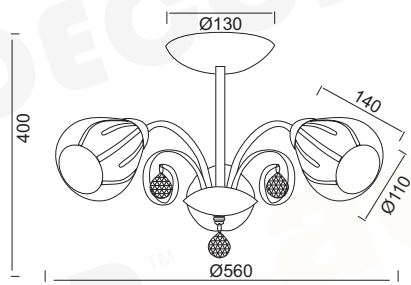

5 x E14
max. 60W

FMX5149305650