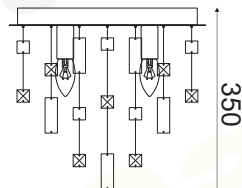

SOMER353C08480

350