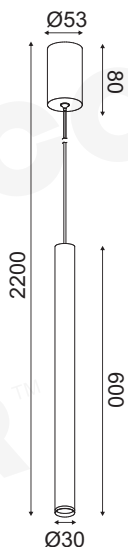

RA31LEDP60GD05100

Ορείχαλκο βαφής / Brass paint
Malovaná / Месинг боя

LED 5W 3000K 400Lm Ra≥80