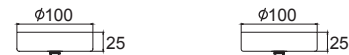

KS14632BBN03880

Μαύρο Ματ
Matt Black
Mat Černá
Mat Черен