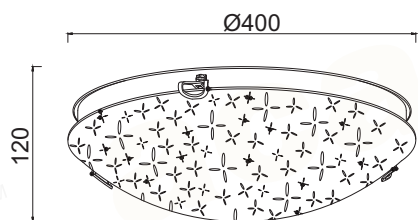

Γυαλί + Μέταλλο / Glass + Metal
Sklo + Kov / Стыкло + Метал

Αμμοβολή - Διάφανο + Χρώμιο / Sandblast - Clear + Chrome
Pískování - Čirá + Chrom / Пясъкостройно - Прозрачен + Хром

DL084002170