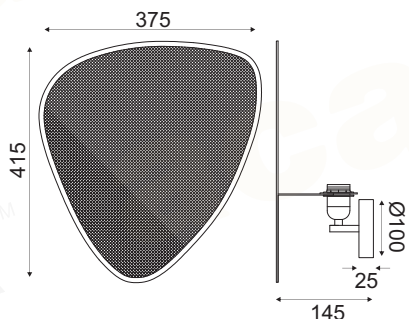

SKYROS

Rattan + Μέταλλο / Rattan + Metal
Rattan + Kov / Rattan + Metal

Φυσικό + Μαύρο Ματ / Natural + Matt Black
Přírodní + Mat Černá / Естествен + Mat Черен

TF20851WN06040