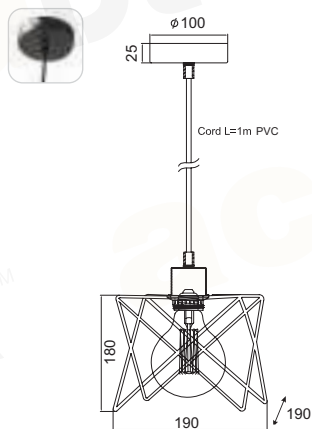

## KS1462P1BK02080

1 x E27  
 max. 60W