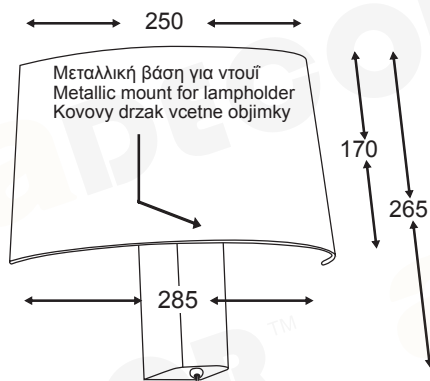

OD5611W03600

Χρώμο + Λευκό
Chrome + White
Chrom + Bílá
Хром + Бял

IP20

1 x E27 max. 60W

Diolamp
LED GLAMO
FROSTY E27