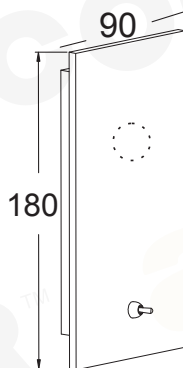

PYTHON

WALL & CEILING

Μέταλλο / Metal / Kov / Метал

Χρώμο / Chrome / Chrom / Хром

Ύφασμα / Fabric / Тканina / Текстил

OD5610BSLED04580

1 x E27 max. 60W + LED 3W 3200K
210 Lm Ra=80

OD5610BS02900

1 x E27 max. 60W

OD5610BSH00570

Μαύρο / Black / Černá / Черен

OD5610WSH00570

Λευκό / White / Біла / Бял