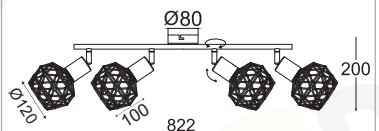

3 x E14 max. 40W

MC15614B05190

Μαύρο / Black
Černá / Черен

MC15614C05580

Σατινέ Χάλκινο / Satin Copper
Satén Měď / Сатен Бронз