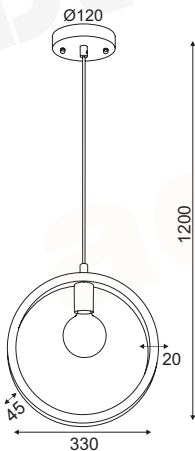

light on

Τσιμέντο + Μέταλλο + Υφασμάτινο καλώδιο / Cement + Metal + Fabric cable
Cement + Kov + Kabel látkový / Цимент + Метал + Текстилен Кабел

Φυσικό + Μαύρο Ματ / Natural + Matt Black
Přírodní + Mat Černá / Естествен + Mat Черен

V3632304850