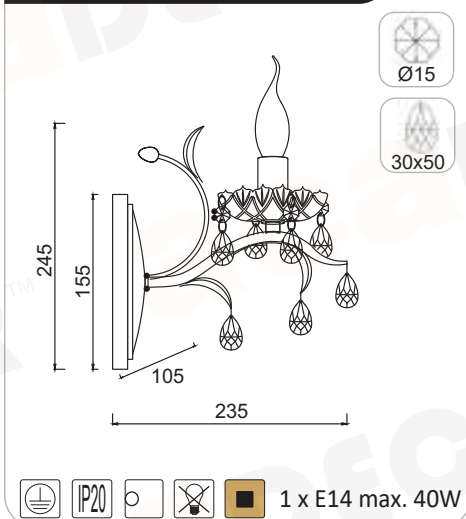

ELEGANT

Μέταλλο + Κρύσταλλο + PVC Λευκό καλώδιο* / Metal + Crystal + White PVC cable*
Kov + Krystal + PVC Bílá kabel* / Метал + Кристал + PVC Бял кабел*

Λευκό Πατίνα - Αντικέ Χρυσό + Διάφανο / White Patine - Antique Gold + Clear
Patina Bílá - Antik Zlatá + Ćirá / Патина Бял - Античен Злат + Прозрачен

DL9341WWG02300