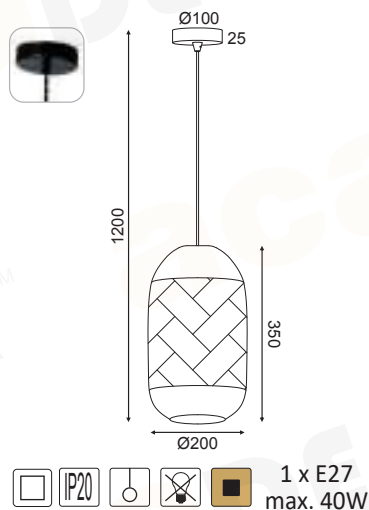

Grass Rattan + Μέταλλο + Υφασμάτινο στριφτό καλώδιο
Grass Rattan + Metal + Fabric cable
Grass Rattan + Kov + Tkanina kabel
Grass Rattan + Метал + PVC Текстил кабел

Grass Rattan + Ξύλο + Μέταλλο + Υφασμάτινο στριφτό καλώδιο
Grass Rattan + Wood + Metal + Fabric cable
Grass Rattan + Dřevo + Kov + Tkanina kabel
Grass Rattan + Дърво + Метал + PVC Текстил кабел

Λευκό + Μαύρο Ματ / White + Matt Black
Bílá + Mat Černá / Бял + Mat Черен

Λευκό + Μαύρο Ματ / White + Matt Black
Bílá + Mat Černá / Бял + Mat Черен

OD761P20RW04250