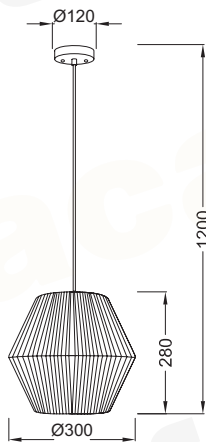

Σχοινί + Μέταλλο + Υφασμάτινο Λευκό καλώδιο / Rope + Metal + White Fabric cable
Лано + Ков + Βιλά Кабел Ιάτκονύ / Стыкло + Метал + Бял Текстилен Кабел

Λευκό / White
Βιλά / Бял

V3631904580

1 x E27 max. 40W

V3632006650