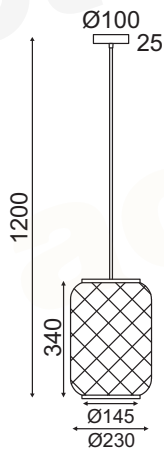

Μπαμπού + Μέταλλο + PVC μαύρο καλώδιο / Bambu + Metal + PVC black cable
Bambus + Kov + PVC černá kabel / Бамбук + Метал + PVC черен кабел

Φυσικό - Μαύρο + Μαύρο Ματ / Natural - Black + Matt Black
Přírodní - Černá + Mat Černá / Естествен - Черен + Mat Черен

AR3191P34NB04500