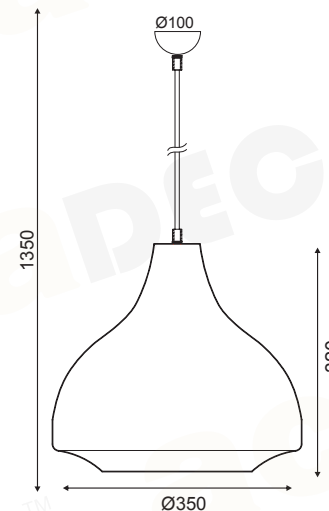

### KS080335PL04760

 Ματ Παλ Πετρόλ + Λευκό  
 Matt Pale Petrol + White  
 Mat Světlá Petrolejová + Bílá  
 Mat Бледо Петрол + Бял

     1 x E27 max. 60W