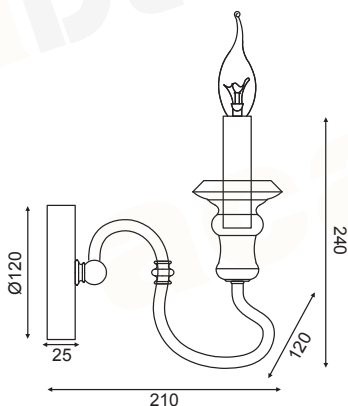

## TOULOUSE

 Μέταλλο / Metal / Kov / Metal

 Αμμώδης Σκουριά - Αντικέ Λευκό / Sand Rust - Antique White  
Rez Rísčitá - Antik Bílá / Ръжда Рясък - Античен Бял

**EG171W12R01950**

 1 x E14  
max. 60W

**EG172W25R03880**