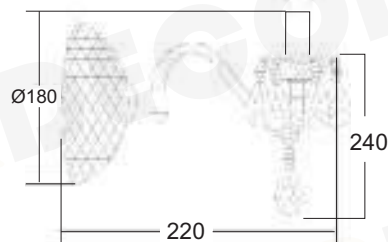

1 x E14 max. 40W