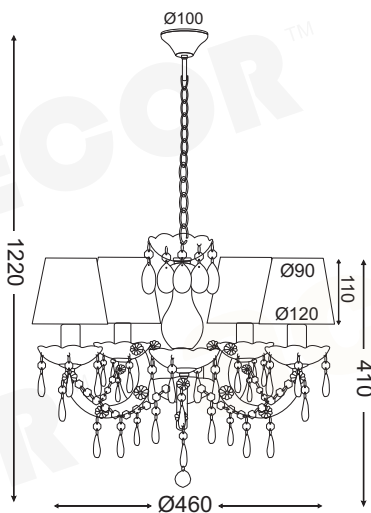

SF35045P06000

Λευκό + Ροζ Πουά + Χρώμιο
White + Pink Polka Dots + Chrome
Bílá + Růžová Puntíkovaná + Chrom
Бял + Розова Полка Точка + Хром

5 x E14 max. 40W

LED DECO E14