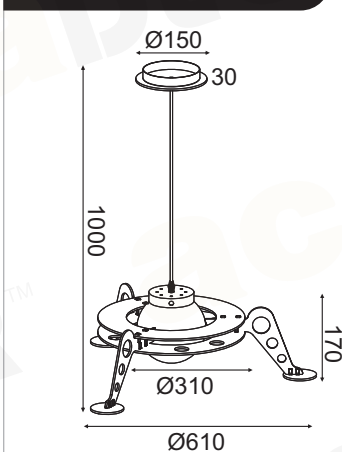

BAMBINI

MDF + Πλαστικό + PVC Λευκό καλώδιο
MDF + Plastic + PVC White cable
MDF + Plast + Bílá PVC kabel
MDF + Пластмаса + Бял PVC кабел

Κίτρινο - Μπλε + Λευκό
Yellow - Blue + white
Žlutá - Modrá + Bílá
Жълт - Син + Бял

Mdf + Πλαστικό / Mdf + Plastic
Mdf + Plast / Mdf + Пластмаса

Πολύχρωμο / Multicolor
Vícebarevná / Лекo

Πλαστικό + Διάφανο καλώδιο
Plastic + Transparent cable
Plast + Průhledný kabel
Пластмаса + Прозрачен кабел

Λευκό - Ασημί / White - Silver
Bílá - Stříbrná / Бялм - Сребърен

ZM681P6103350

1 x E27 LED max. 13W

ZM53LEDC5006800