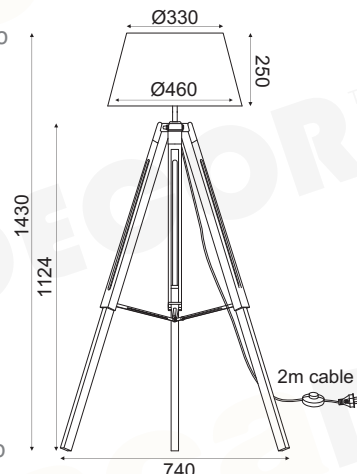

TF17701FOBB10500

Μπεζ + Μαύρο + Παλαιωμένο
Beige + Black + Aged
Béžová + Černá + Staré
Бежов + Черен + Дървено