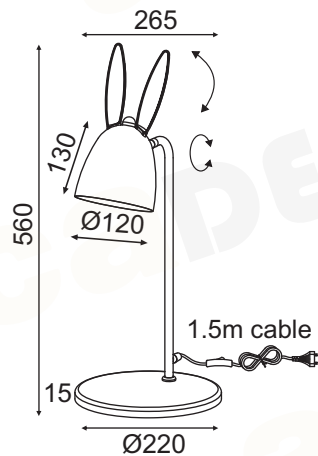

ZM71T56P03310