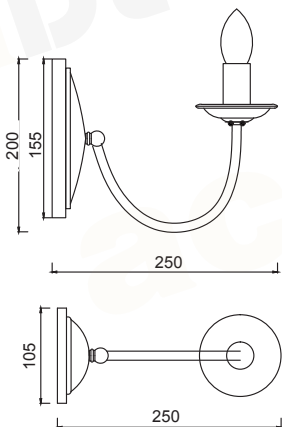

Μέταλλο + PVC Λευκό καλώδιο / Metal + White PVC cable
Kov + Bílá PVC kabel / Метал + Бял PVC кабел

Λευκή Πατίνα Πράσινο / White Patine Green
Patina Bílá Zelená / Патина Бял Зелен

DL9311WAG01880