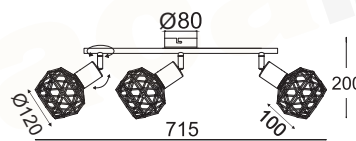

2 x E14 max. 40W

MC15613B04090

Μαύρο / Black
Černá / Черен

MC15613C04500

Σατινέ Χάλκινο / Satin Copper
Satén Měď / Сатен Бронз