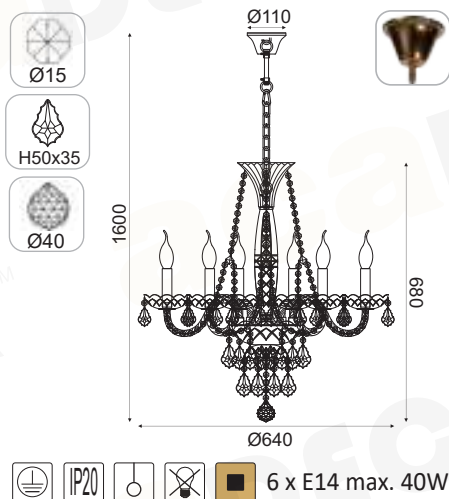

BLK80046PCG23500