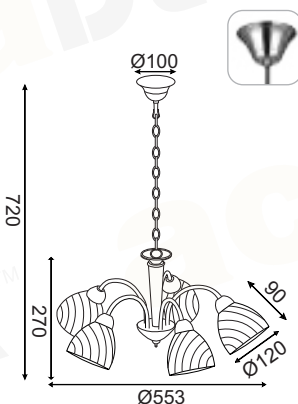

Μέταλλο + Γυαλί + PVC Διάφανο καλώδιο* / Metal + Glass + PVC Clear cable*
Κον + Sklo + PVC Čirá kabel* / Метал + Стъкло + PVC Прозрачен кабел*

Χρώμιο + Λευκό - Αμμοβολή / Chrome + White - Sandblast
Bílá + Chrom - Pískování / Бял + Хром - Гравиран

DLX739506820 *

IP20
5 x E14 max. 60W

DLX739305550 *