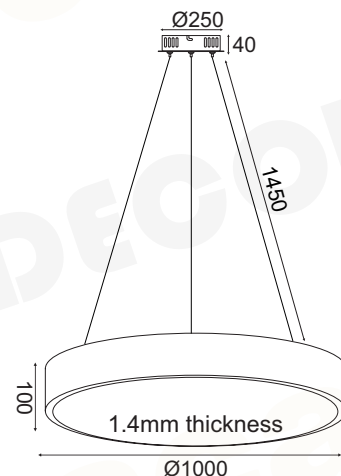

V29LEDP100BK25000

Μαύρο Ματ + Αμμοβολή
Matt Black + Sandblast
Mat Černá + Pískování
Mat Черен + Гравиран

OSRAM DONE
LED 100W 3000K 8000Lm Ra>80