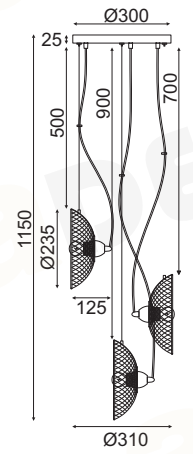

HL45843P40B06780