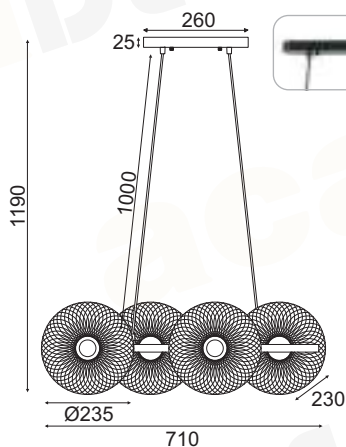

KOBE

VINTAGE

Μέταλλο + PVC Μαύρο καλώδιο / Metal + PVC Black cable
Κον + PVC Černá kabel / Метал + PVC Черен кабел

Μαύρο Ματ - Σατινέ Ορείχαλκο / Matt Black - Satin Brass
Mat Černá - Satén Mosaz / Mat Черен - Сатен Месинг

HL45844P71B09460