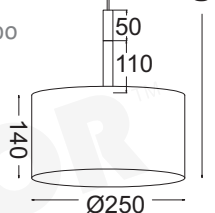

OD650825PBK03600

Αμμώδες Μαύρο - Αποchr. Ξύλου + Μαύρο
Sand Black - Wood Shade + Black
Písčitá Černá - Odstín dřevο + Černá
Пясък Черен - Цвят на Дърво + Черен

1200