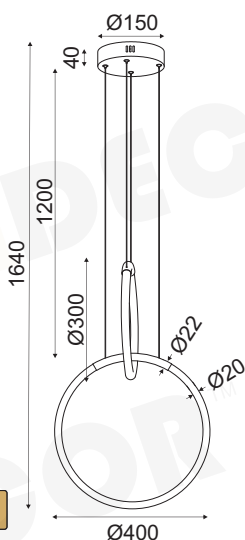

VENUS

Μέταλλο + Ακρυλικό + PVC σύρμα καλώδιο / Metal + Acrylic + PVC wire cable
Kov + Akryl + PVC drát kabel / Метал + Акрил + PVC тел кабел

ZM31LEDP40CH16000

Χρώμιο
Chrome
Chrom
Хром

ZM31LEDP40BR16000

Σατινέ Ορείχαλκο
Satin Brass
Satén Mosaz
Сатен Месинг

LED 24W 3000K 1680Lm Ra>80