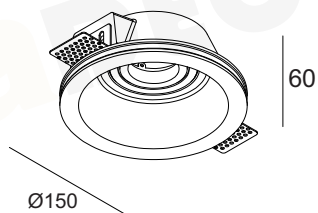

1 x GU10 max. 35W

G90401C02400