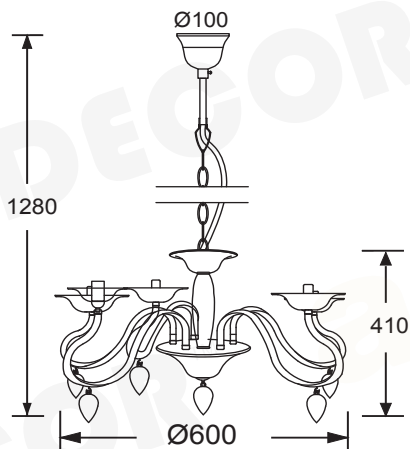

IP20 5 x E14 max. 40W

Diolamp
LED DECO E14

ACRYLIC & SILICONE