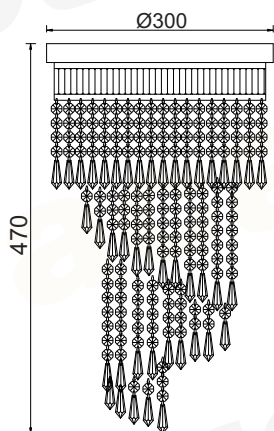

LED GLAMO E27

ITEA

Μέταλλο + Κρύσταλλο / Metal + Crystal  
Κov + Krystal / Метал + Кристал

Σατινέ Νίκελ + Διάφανο / Satin Nickel + Clear  
Satén Nikl + Čirá / Сатен Никел + Прозрачен

DLA1222517050

5 x E14 max. 60W