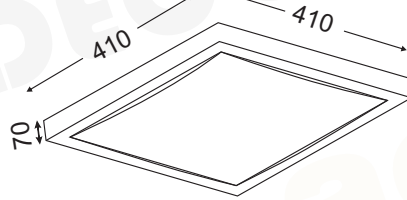

2 x E27 LED max. 15W

DL461M04200