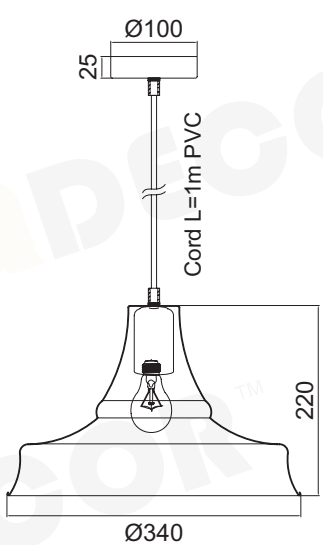

KS1477P1WH03480

Λευκό Ματ
Matt White
Mat Bílá
Mat Бял