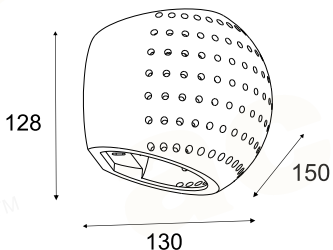

1 x G9 max. 40W

1 x G9 max. 33W

LED SMD G9