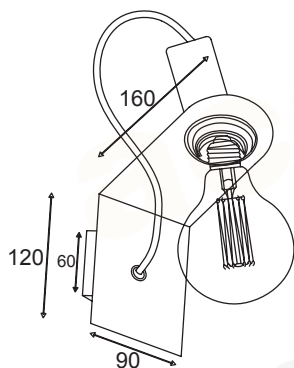

Μέταλλο + PVC Μαυρο Καλώδιο / Metal + PVC Black Cable
Κοιν + PVC Černá Kabel / Метал + PVC Черен Кабел

KS2122B02700

Μαύρο Ματ / Matt Black
Mat Černá / Mat Черен