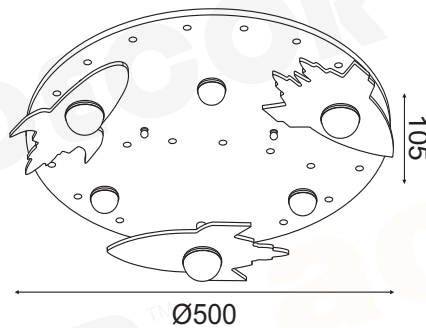

LED 18W 3000K 1440Lm Ra≥80

X0510111000470

Δεν συμπεριλαμβάνονται οι μπαταρίες
Batteries are not included
Baterie nejsou součástí dodávky
Батериите не са вклучени

LED 0.6W 3000K 2 x AA / LR6 1.5V*