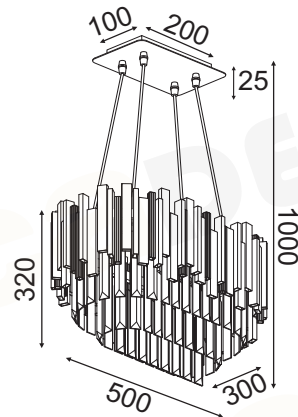

## EG6174P50CG19000

4 x E14  
max. 60W

CRYSTAL

CRYSTAL

EMPIRE