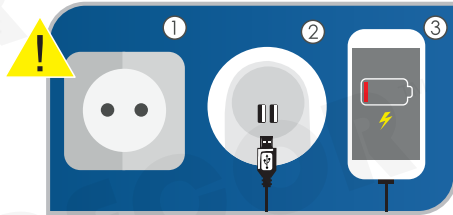

Με Αισθητήρα Νυκτός
With Light Sensor

Με Διακόπτη ON/OFF & Αυτόματη Ρύθμιση
With Power Switch/Auto Mode

Με διακόπτη / With on-off switch

Πλαστικό / Plastic
Plast / Пластмаса

Λευκό / White
Бі́лі / Бял

SF78LED00940