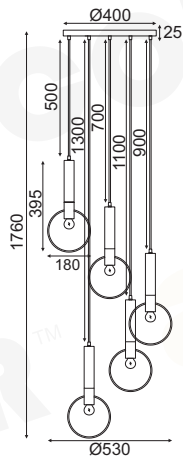

4 x E27
max. 40W

HL39975P53BB14800