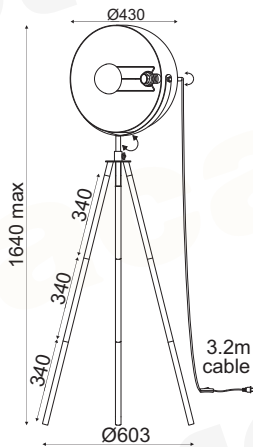

Μέταλλο + PVC μαύρο καλώδιο / Metal + PVC black cable
Κον + PVC černá kabel / Метал + PVC черен кабел

Μαύρο ματ + Ορείχαλκο βαφής + Χρώμιο / Matt black + Brass paint + Chrome
Mat černá + Malovaná mosaz + Chrom / Мат черен + Месинг боя + Хром

ML306681FBG11500

IP20 1 x E27 max. 60W