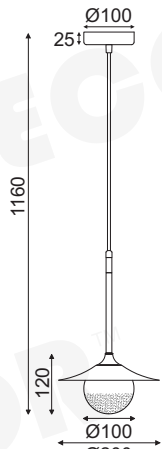

HL4311P20BB03200