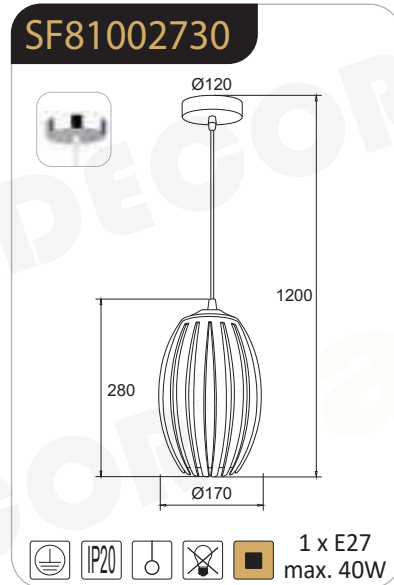

ACRYLIC & SILICONE