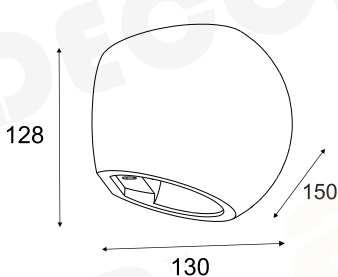

1 x G9 max. 40W

1 x G9 max. 33W

LED SMD G9