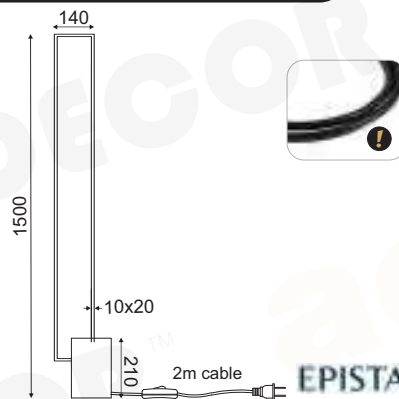

PN30LEDFBK18800

EPistar MYIXI

LED 35W 3000K 2800Lm Ra≥80

Αλουμίνιο + Ακρυλικό + PVC μαύρο καλώδιο  
Aluminum + Acrylic + PVC black cable  
Hliník + Akryl + PVC černá kabel  
Алюминий + Акрил + PVC черен кабел