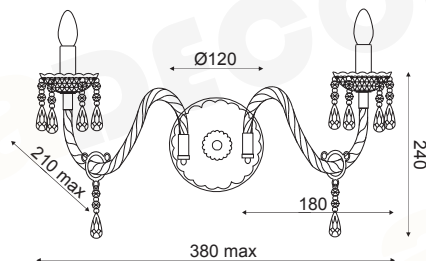

 2 x E14 max. 40W

  
 LED DECO E14

ACRYLIC & SILICONE