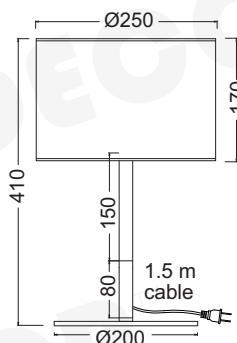

OD6508TWH03920

Αμμώδες Λευκό - Αποchr. Ξύλου + Λευκό
Sand White - Wood Shade + White
Písčitá bílá - Odstín dřevo + Bílá
Пясък Бял - Цвят на Дърво + Бял