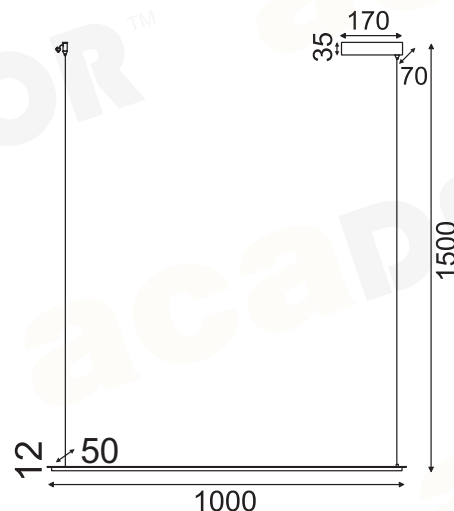

ATLANTIS

DECO LED

Αλουμίνιο + Σιλίκονη + PVC σύρμα καλώδιο / Aluminum + Silicone + PVC wire cable
Hliník + Křemík + PVC drát kabel / Алюминий + Silicon + PVC тел кабел

ZM58LEDP100BK08700

Μαύρο Ματ
Matt Black
Mat Černá
Ματ Черен

ZM58LEDP100AB09500

Σατινέ Ορείχαλκο
Satin Brass
Satén Mosaz
Сатен Месинг

LED 20W 3000K
1600Lm Ra≥80