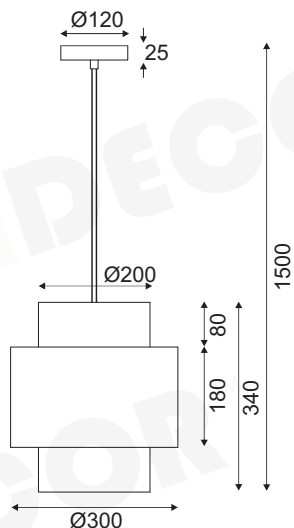

TF20831PB07650

Μαύρο + Φυσικό
Black + Natural
Černá + Přírodní
Черен + Естествен