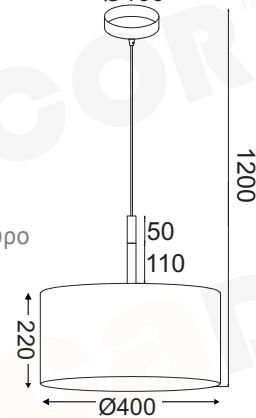

OD650840PWH05200

Αμμώδες Λευκό - Αποchr. Ξύλου + Λευκό
Sand White - Wood Shade + White
Písčitá Bílá - Odstín dřevο + Bílá
Пясък Бял - Цвят на Дърво + Бял

Ø100