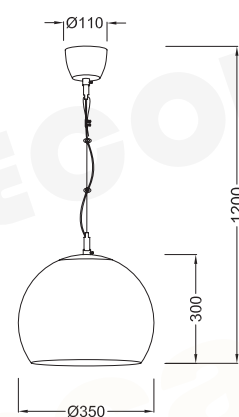

1 x E27 max. 40W

V9027C06300