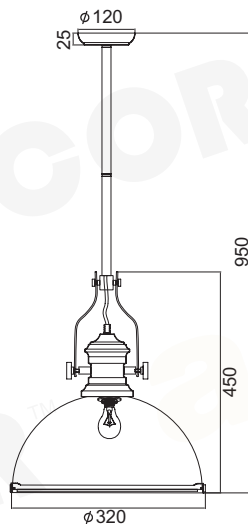

## KS1300P311CH09600

Χρώμιο + Αμμοβολή  
Chrome + Sandblast  
Chrom + Pískování  
Хром + Гравиран

1 x E27  
max. 60W

LED G45 E27