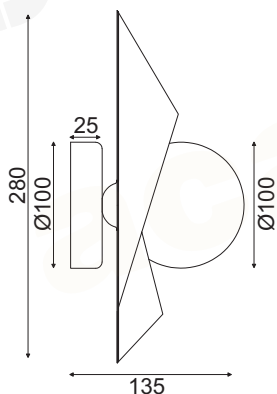

HL42591W28BG02380