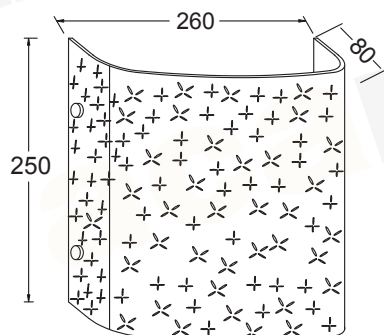

SCILLA

Γυαλί + Μέταλλο / Glass + Metal
Sklo + Kov / Стыкло + Метал

Αμμοβολή - Διάφανο + Χρώμιο / Sandblast - Clear + Chrome
Pískování - Čirá + Chrom / Пясъкостройно - Прозрачен + Хром

DL0831RC02580

2 x E27 max. 60W

DL0830RC01850