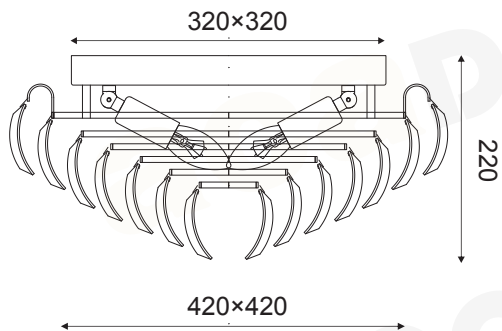

Μέταλλο + Κρύσταλλο + PVC διάφανο καλώδιο / Metal + Crystal + PVC transparent cable
Κov + Krystal + PVC čirá kabel / Метал + Кристал + PVC прозрачен кабел

Χρώμιο + Διάφανο / Chrome + Clear
Chrom + Čirá / Хром + Прозрачен

VICA404C16800