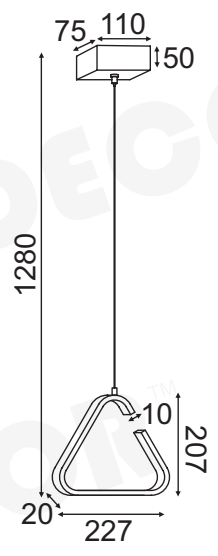

V29LEDP23WH04180

Λευκό Ματ
Matt White
Mat Bílá
Ματ Бял

LED 7W 3000K
725Lm Ra≥80