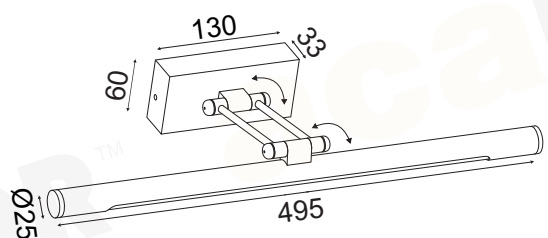

PN10LEDW50BK04880

Μαύρο Ματ + Λευκό / Matt Black + White
Mat Černá + Bílá / Мат Черен + Бял
LED 12W 3000K 780Lm Ra≥80