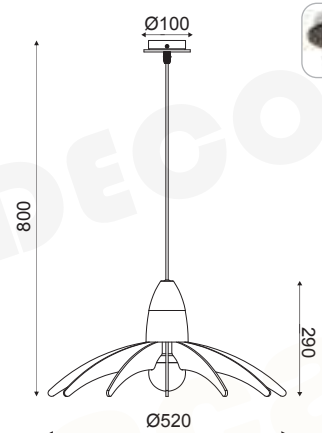

ZM170041P03430