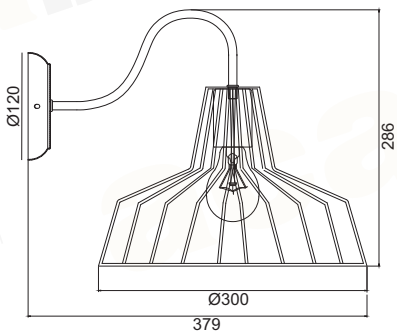

## HADES

 Μέταλλο + PVC Μαύρο Καλώδιο / Metal + PVC Black Cable  
 Kov + PVC Černá Kabel / Метал + PVC Черен Кабел

 Μαύρο Ματ / Matt Black  
 Mat Černá / Mat Черен

**KS1525W1BK04130**

 1 x E27  
 max. 60W