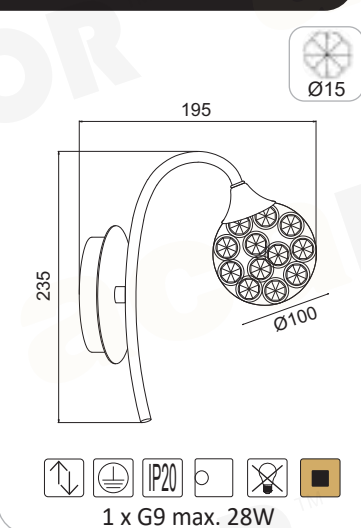

AD2012001W02680