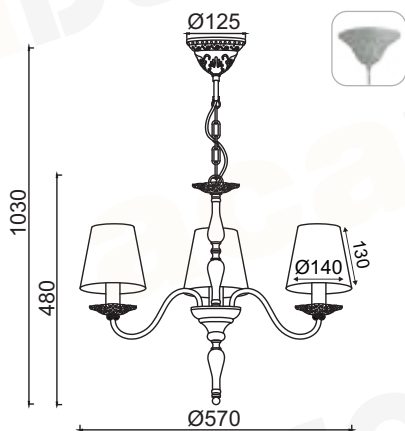

KARPATHIA™

TEXTILE

DL9503PWB07650