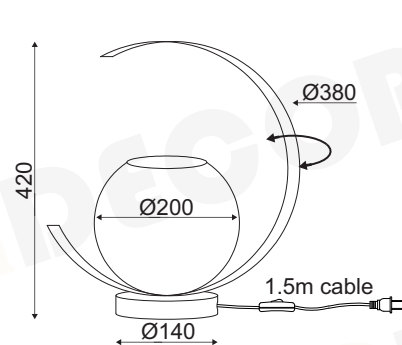

DCR17501T06490