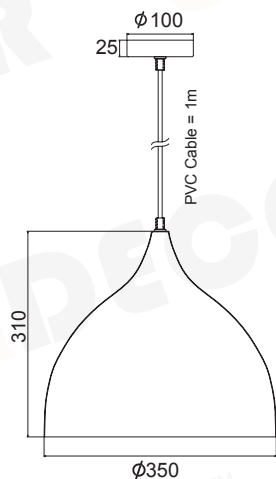

KS174335MR05350

Απόχρ. Λευκού Μαρμάρου
White Marble shade
Odstín Bílý Mramor
Цвят Бял Мрамор

1 x E27 max. 60W

KS174317BK02250

Μαύρο / Black
Černá / Черен

KS174317WH02300

Λευκό / White
Bílá / Бял