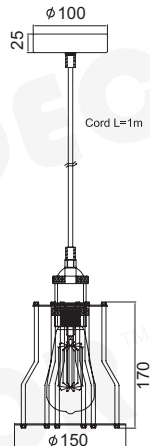

1 x E27 max. 60W

KS1342P151BK02800