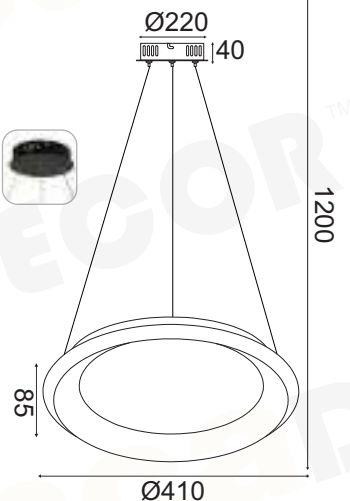

Μέταλλο + Αλουμίνιο + PMMA
Metal + Aluminum + PMMA
Kov + Hliník + PMMA
Метал + Алюминий + PMMA

Μέταλλο + Αλουμίνιο + PMMA + PVC σύρμα καλώδιο
Metal + Aluminum + PMMA + PVC wire cable
Kov + Hliník + PMMA + PVC drát kabel
Метал + Алюминий + PMMA + PVC тел кабел

Λευκό Ματ + Γαλακτερό / Matt White + Opal
Mat Bílá + Opál / Мат Бял + Опал

BR71LEDC41WH08750

BR71LEDC41WHD11000 * 1st 100%
2nd 50%
3rd 10%

Μαύρο Ματ + Γαλακτερό / Matt Black + Opal
Mat Černá + Opál / Мат Черен + Опал

BR71LEDC41BK08750

BR71LEDC41BKD11000 * 1st 100%
2nd 50%
3rd 10%

LED 34W 3000K
2330Lm Ra>80

Λευκό Ματ + Γαλακτερό / Matt White + Opal
Mat Bílá + Opál / Мат Бял + Опал

BR71LEDP41WH09960

BR71LEDP41WHD12250 * 1st 100%
2nd 50%
3rd 10%

Μαύρο Ματ + Γαλακτερό / Matt Black + Opal
Mat Černá + Opál / Мат Черен + Опал

BR71LEDP41BK09960

BR71LEDP41BKD12250 * 1st 100%
2nd 50%
3rd 10%