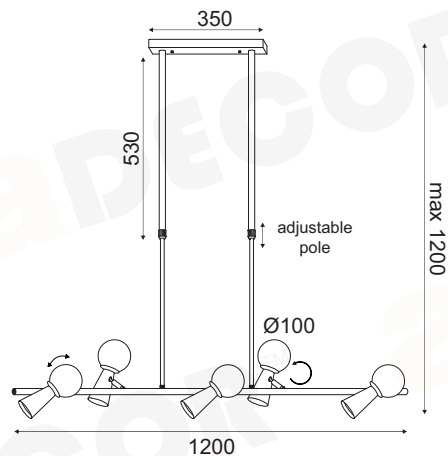

OD94205PG19700

Χρυσό + Λευκό
Gold + White
Zlatá + Bílá
Злат + Бял

5 x G9 max 28W
+ 5 x GU10 max 35W