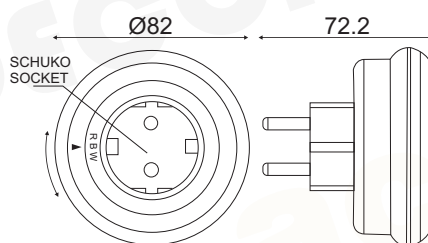

LED 1W 4000K

SF09LED00860