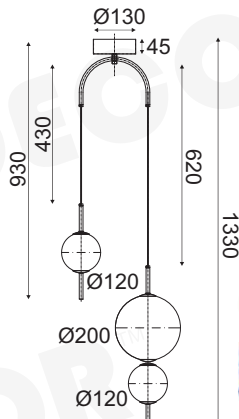

TNK323LED15P12300

HOSHINO&I

LED 15W 3000K 1500Lm Ra≥80