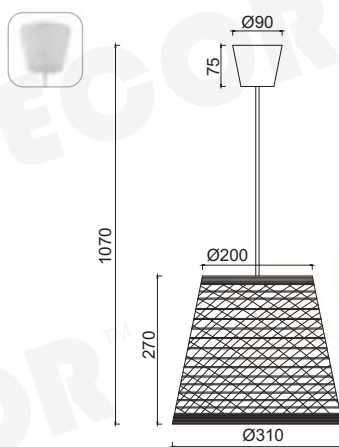

SU04PWH02930

□ IP20 □ 1 x E27 max. 60W

NATURA