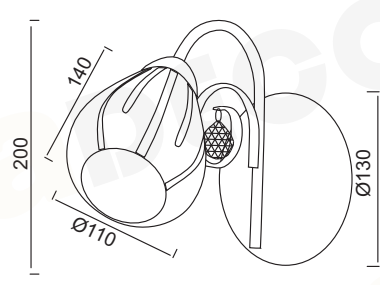

3 x E14
max. 60W

FMB5149101850