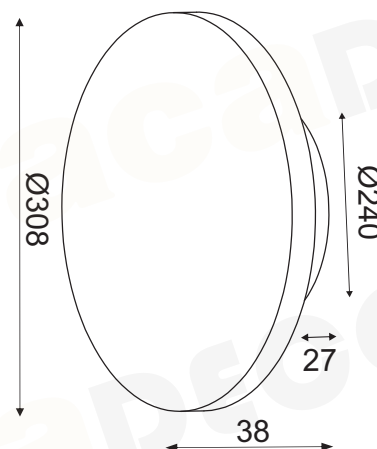

## ZM1715LEDWLW04680

 Απόχρ. Ανοιχτού Ξύλου  
Light Wood Shade  
Světlá Odstín dřeva  
Светло Цвят на Дърво

LED 15W 3000K 1200Lm Ra>80

DECOR™  
DECOR™  
DECOR™  
DECOR™