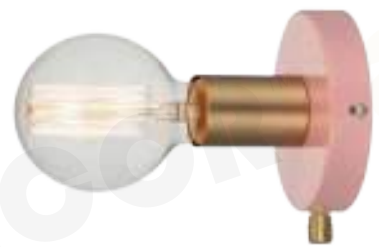

JOY

Μέταλλο / Metal / Kov / Метал

V36382WP01230

Γυαλιστό Λευκό + Βουρτσιστό Ορείχαλκο
Polished White + Brushed Brass
Lesk Bílá + Broušená Mosaz
Полиран Бял + Brushed Месинг

V36382MB01230

Γυαλιστό Τυρκουάζ + Βουρτσιστό Ορείχαλκο
Polished Turquoise + Brushed Brass
Lesk Tyrkysová + Broušená Mosaz
Полиран Тюркоаз + Brushed Месинг

V36382BP01230

Γυαλιστό Μαύρο + Βουρτσιστό Ορείχαλκο
Polished Black + Brushed Brass
Lesk Černá + Broušená Mosaz
Полиран Черен + Brushed Месинг

V36382PB01230

Γυαλιστό Σκούρο Ροζ + Βουρτσιστό Ορείχαλκο
Polished Dusky Pink + Brushed Brass
Lesk Tmavě Ružová + Broušená Mosaz
Полиран Тъмно Розово + Brushed Месинг

διακόπτης On / Off
switche On / Off
přerínače On / Off
превключателя On / Off

1 x E27 max. 40W