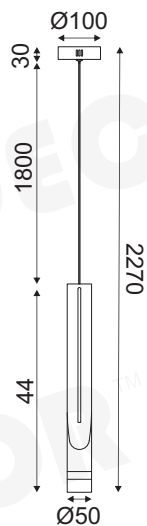

ZM26LEDP6BK04450

Μαύρο ματ + Ορείχαλκο
Matt black + Brass
Mat černá + Mosaz
Мат черен + Месинг

LED 5W 3000K 300Lm Ra≥80