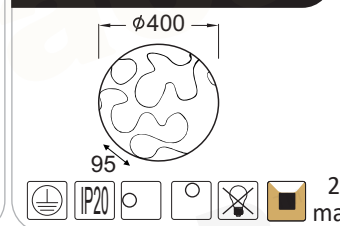

ANYA

PUZZLE

Μέταλλο + Γυαλί + Κρύσταλλο / Metal + Glass + Crystal
Κον + Sklo + Krystal / Метал + Сτῦκλο + Кристал

Χρώμιο + Λευκό + Διάφανο / Chrome + White + Clear
Chrom + Bílá + Čirá / Хром + Бял + Прозрачен

Μέταλλο + Γυαλί / Metal + Glass
Κον + Sklo / Метал + Сτῦκλο

Χρώμιο + Λευκό / Chrome + White
Chrom + Bílá / Хром + Бял