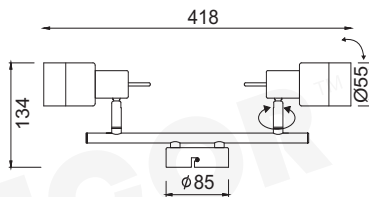

MC656202390