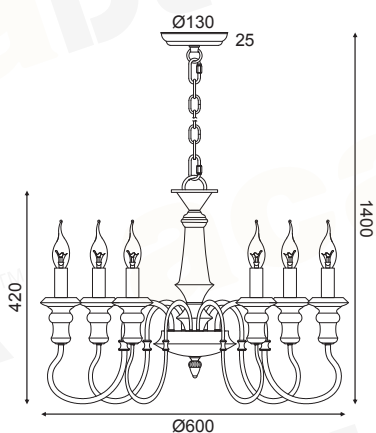

ELEGANT

Μέταλλο + PVC μαύρο καλώδιο / Metal + PVC black cable
Κον + PVC černá kabel / Метал + PVC черен кабел

Αμμόδης Σκουριά - Αντικέ Λευκό / Sand Rust - Antique White
Rez Písčitá - Antik Bílá / Ръжда Рясък - Античен Бял

EG176P60R12000