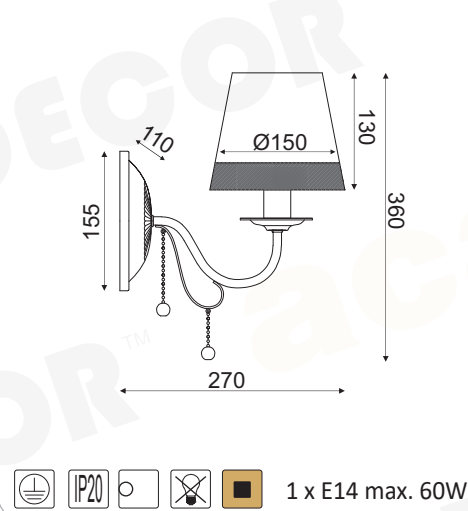

EG167281WBW02350