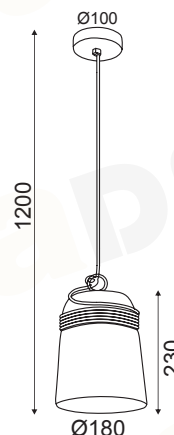

1 x E27
max. 40W

V3633905700