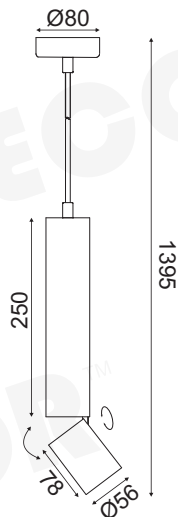

RA3551PGY03750

Αμμώδες Γκρι / Sand Grey
Písčitá Šedá / Пясък Сив