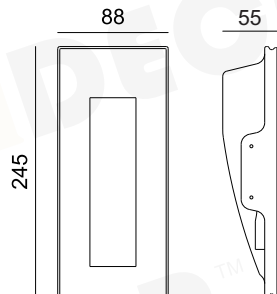

12-15mm
Plasterboard

MYLA

TRIMLESS

MACY

TRIMLESS

Γύψος / Gypsum / Sádra / Гипс

Φυσικό / Natural / Přírodní / Естествен

G8011LED02590

LED 60° 1.5W 3000K 150Lm Ra=80

G8011MR01250

1 x MR11 max. 35W

G8008LED02700

LED 60° 1.5W 3000K 150Lm Ra=80

G8008MR01420

1 x MR11 max. 35W

GYPSUM & CONCRETE