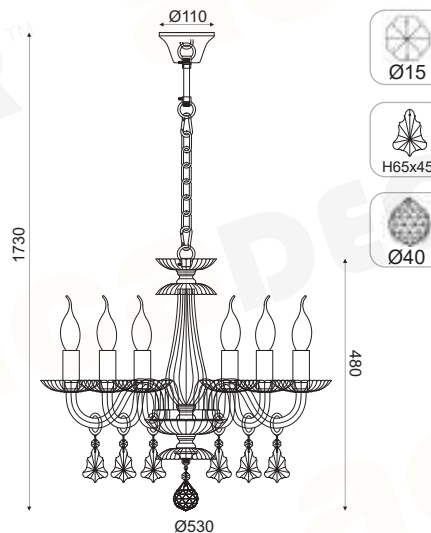

BLK80386PCMG15930

Γυαλιστό χρυσό + Σαμπανιζέ + Χρυσό
Polished gold + Champagne + Gold
Lesk zlatá + Žlutobéžová + Zlatá
Полиран злат + Шампанско + Злат