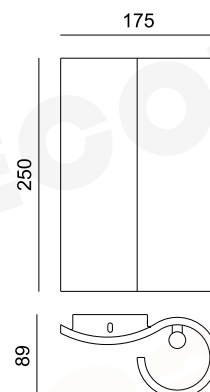

4 x G9 max. 40W

G85612W02530