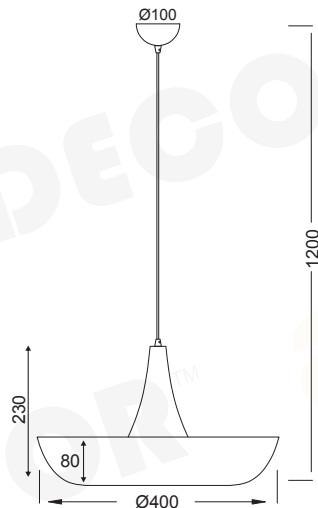

SOBRERO

Tip

Μέταλλο + PVC καλώδιο / Metal + PVC cable
Kov + PVC kabel / Метал + PVC кабел

OD5435BK03900

Γυαλιστό Μαύρο
Polished Black
Lesk Černá
Полиран Черен

OD5435WH03900

Γυαλιστό Λευκό
Polished White
Lesk Bílá
Полиран Бял

□ IP20 □ 1 x E27 max. 60W

Dialamp
LED PLOVI E27