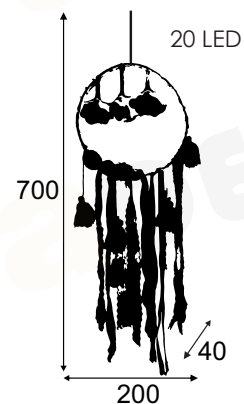

Υφασμα + Μέταλλο / Fabric + Metal
Τканίνα + Κον / Текстил + Метал

Πολύχρωμο + Ασημί / Multicolor + Silver
Vícebarevná + Stříbrná / Лекo + Сребърен

F0710162900890