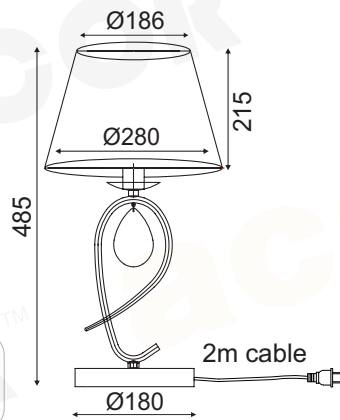

# BASILICO

light on

TEXTILE

TNK81490CG1F07830

1 x E27 max. 60W

TNK81490CG1T04280

1 x E27 max. 60W