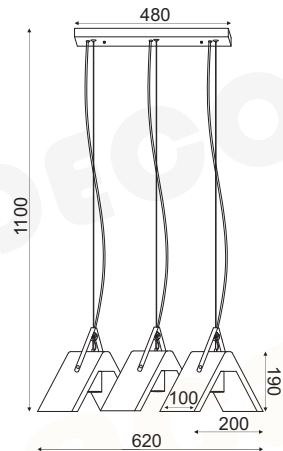

3 x E27 max. 40W

DCR171193PS11050