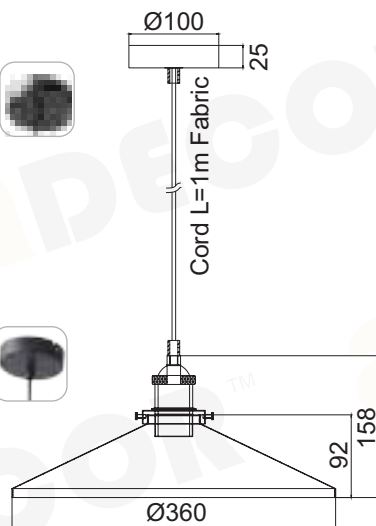

KS1288P361BK03590

Μαύρο Ματ + Αντικέ Ορείχαλκο
Matt Black + Antique Brass
Mat Černá + Antik Mosaz
Mat Черен + Античен Месинг