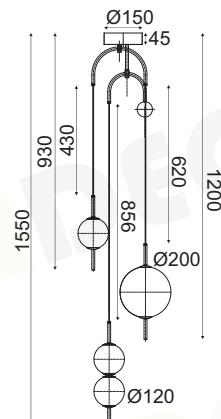

TNK323LED19P18800

HOSHINO&I

LED 19W 3000K 1950Lm Ra≥80