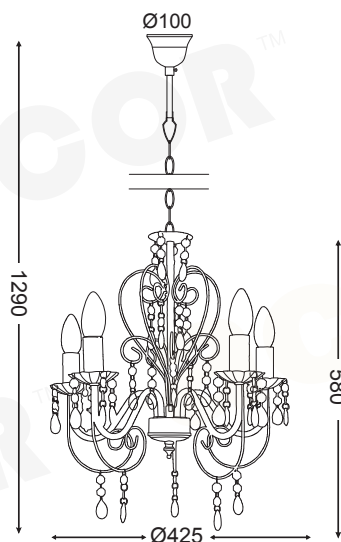

## SF63185PWG06140

Μπεζ χρυσή πατίνα + Διάφανο  
 Beige gold patine + Clear  
 Béžová zlatá patina + Čirá  
 Бежов злат патина + Прозрачен

5 x E14  
 max. 40W