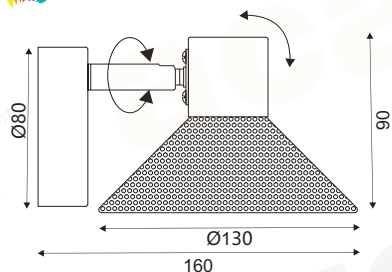

1 x E14 max. 40W

TNK2832SB02800

Μαύρο / Black + Černá / Черен

TNK2832SW02800

Λευκό / White / Bílá / Бял