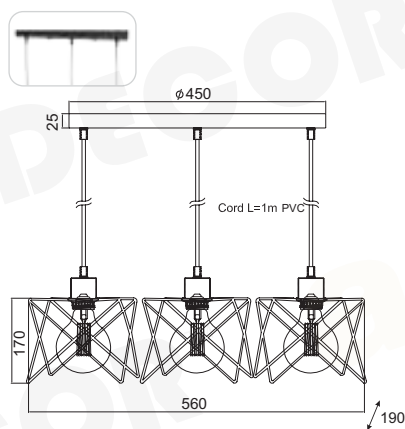

KS1462P3BK04590