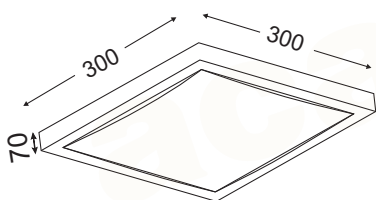

INDIANA

Μέταλλο + Ακρυλικό / Metal + Acrylic
Κον + Ακρυλ / Метал + Акрил

Αλουμίνιο + Λευκό / Aluminum + White
Ηλινίκ + Βίλά / Алюминий + Бял

DL461S02750

2 x E27 LED max. 15W

DL461M04200

3 x E27 LED max. 15W

DL461L05450

4 x E27 LED max. 15W