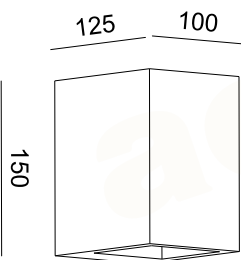

BLOCK

LED SMD G9

Γύψος / Gypsum / Sádra / Гипс

Φυσικό / Natural
Přírodní / Естествен

1 x G9 max. 40W

G85271W01650

1 x G9 max. 40W

G85261W01560

1 x G9 max. 40W

Γύψος / Gypsum / Sádra / Гипс

Φυσικό / Natural
Přírodní / Естествен

Τσιμέντο/ Cement
Cement / Цимент

Φυσικό / Natural
Přírodní / Естествен

1 x G9 max. 33W