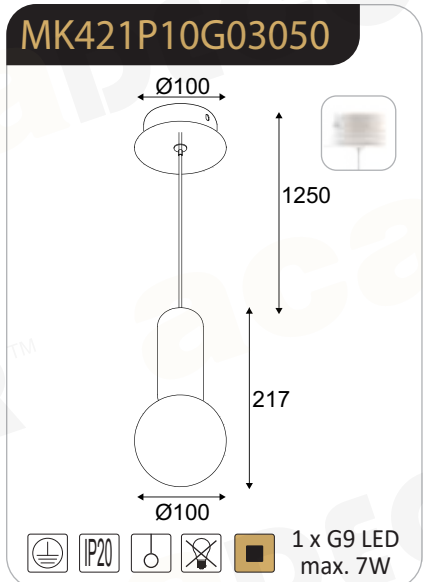

VENUS

Τοιμέντο + Γυαλί + Μέταλλο + PVC σύρμα καλώδιο
Concrete + Glass + Metal + PVC wire cable
Beton + Sklo + Kov + PVC drát kabel
бетон + Стъкло + Метал + PVC тел кабел

Φυσικό + Λευκό / Natural + White
Přírodní + Bílá / Естествен + Бял

Τοιμέντο + Γυαλί + PVC καλώδιο
Concrete + Glass + PVC cable
Beton + Sklo + PVC kabel
бетон + Стъкло + PVC кабел

Φυσικό + Λευκό / Natural + White
Přírodní + Bílá / Естествен + Бял

Τοιμέντο + Γυαλί
Concrete + Glass
Beton + Sklo
бетон + Стъкло

Φυσικό + Λευκό / Natural + White
Přírodní + Bílá / Естествен + Бял

GYPSUM & CONCRETE