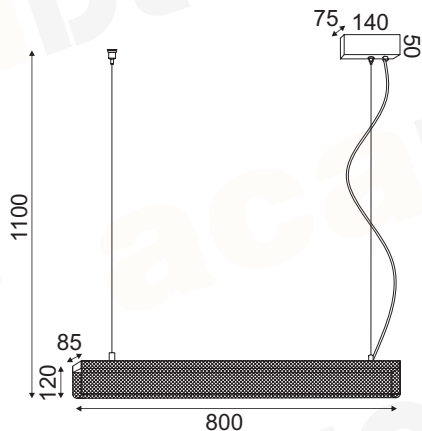

ACADECOR
STUDIO DESIGNS

Μέταλλο + PVC σύρμα καλώδιο / Metal + PVC wire cable
Kov + PVC drát kabel / Метал+ Акрил + PVC тел кабел

Μαύρο / Black
Černá / Черен

DCR3921110800

KBANG
LED 3000K 11W
1180Lm Ra≥80