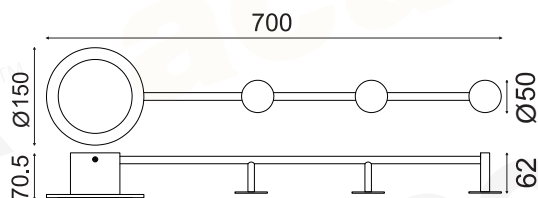

ZM71LEDW70WH05290

Αμμώδες Λευκό + Λευκό / Sand White + White
Písčitá Bílá + Bílá / Пясък Бял + Бял

LED 7W 3000K
560Lm Ra≥80

Sanan Optoelectronics

LED GLOBE 95
HALF BLACK E27