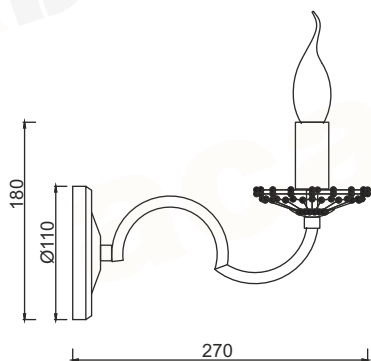

GEISHA

ELEGANT

Μέταλλο + Κρύσταλλο / Metal + Crystal
Κον + Krystal / Метал + Кристал

Λευκό Πατίνα - Αντικέ Χρυσό + Διάφανο / White Patine - Antique Gold + Clear
Patina Bίlá - Antik Zlatá + Čirá / Патина Бял - Античен Злат + Прозрачен

DL9361WWG02150

1 x E14 max. 40W

DL9362WWG03450