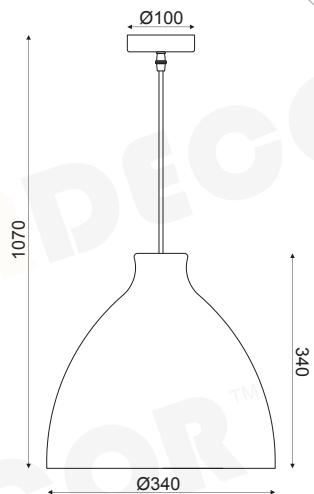

ML1013021N09260

Μπεζ + Λευκό
Beige + White
Běžoná + Bílá
Бежов + Бял