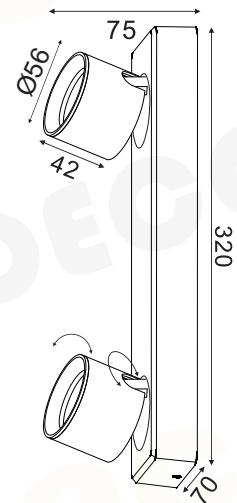

LCLEED JLL™
LED 80° 5W 3000K
400Lm Ra >80

LCLEED JLL™
LED 80° 10W 3000K
800Lm Ra >80