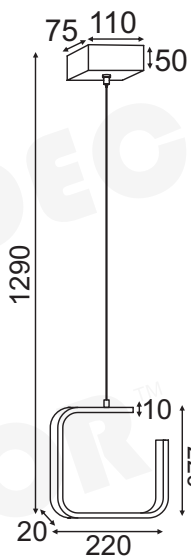

V27LEDP22WH04680

Λευκό Ματ
Matt White
Mat Bílá
Ματ Бял

LED 8W 3000K
780Lm Ra≥80