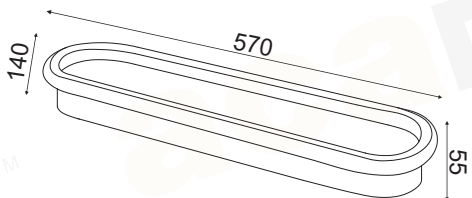

BR20LEDC57WHD08600

1. 1st 100%
   2nd 50%
   3rd 10%

LED 36W 3000K 2700Lm Ra≥80