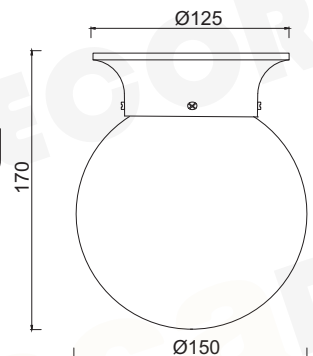

SU0608WC01050

Χρόμιο + Λευκό
Chrome + White
Chrom + Bίlá
Хром + Бял

SU0608WW00960

Λευκό Πορσελάνης
Porcelain White
Porcelán Bίlá
Порцелан Бял

IP20 1 x E27 max. 40W