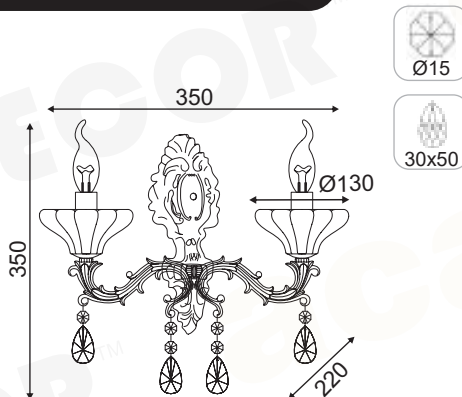

IP20 1 x E14 max. 60W

TNK854532W04020