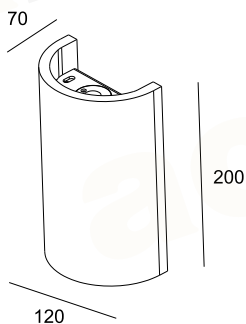

1 x G9 max. 40W

G85361W02470