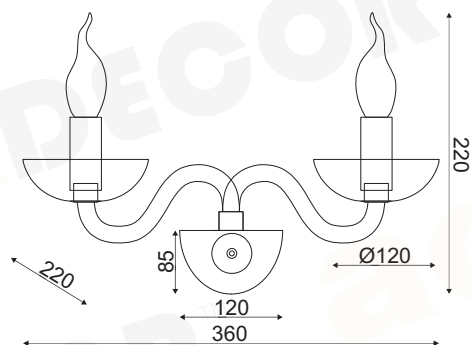

**BLK82182WCNC05520**

 Κονιάκ + Χρώμιο  
Cognac + Chrome  
Koňak + Chrom  
Коняк + Хром

■ 2 x E14 max. 40W

LUNARIA

CRYSTAL

VICA

CRYSTAL

Μέταλλο + Κρύσταλλο + PVC διάφανο καλώδιο / Metal + Crystal + PVC transparent cable  
Κov + Krystal + PVC čirá kabel / Метал + Кристал + PVC прозрачен кабел