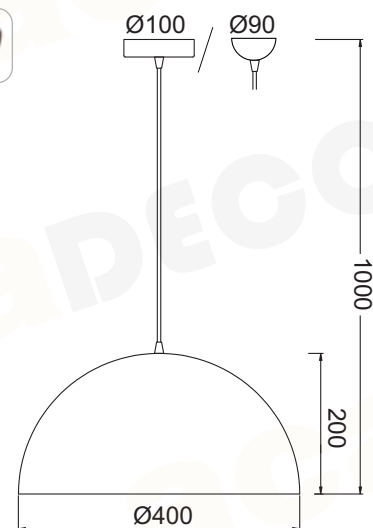

### OD5391MBR03680

 Καφέ / Brown  
Hnědá / Кафяв

     1 x E27  
max. 60W

STYLE

warm light on