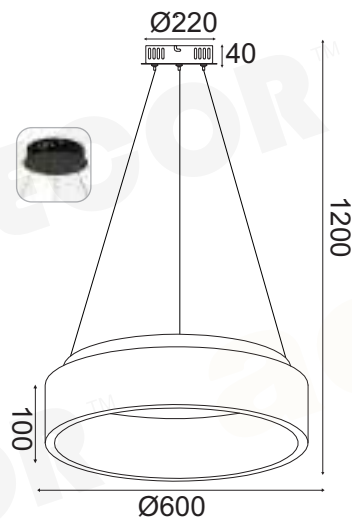

APOLLO

DECO LED

Μέταλλο + Αλουμίνιο + PMMA + PVC σύρμα καλώδιο
Metal + Aluminum + PMMA + PVC wire cable
Kov + Hliník + PMMA + PVC drát kabel
Метал + Алюминий + PMMA + PVC тел кабел

Μέταλλο + Αλουμίνιο + PMMA
Metal + Aluminum + PMMA
Kov + Hliník + PMMA
Метал + Алюминий + PMMA

Λευκό Ματ + Γαλακτερό / Matt White + Opal
Mat Bílá + Opál / Мат Бял + Опал

BR81LEDP60WH15430

BR81LEDP60WHD18810 *
1st 100%
2nd 50%
3rd 10%

Μαύρο Ματ + Γαλακτερό / Matt Black + Opal
Mat Černá + Opál / Мат Черен + Опал

BR81LEDP60BK15430

BR81LEDP60BKD18810 *
1st 100%
2nd 50%
3rd 10%