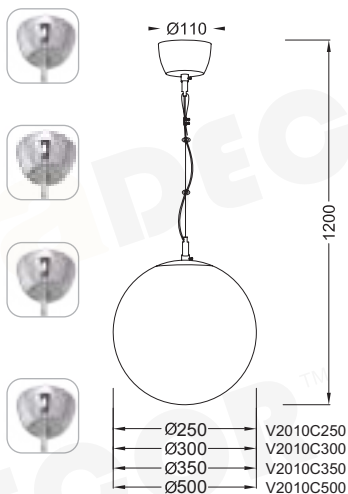

Γυαλιστερό / Glossy

LUNA

Μέταλλο + Γυαλί + PVC καλώδιο / Metal + Glass + PVC cable
Κον + Sklo + PVC kabel / Метал + Стъкло + PVC кабел

Νίκελ + Λευκό / Nickel + White
Niki + Bílá / Никел + Бял

V2010C25003980

(Ø250)

V2010C30004980

(Ø300)

V2010C35005800

(Ø350)

V2010C50014000

(Ø500)