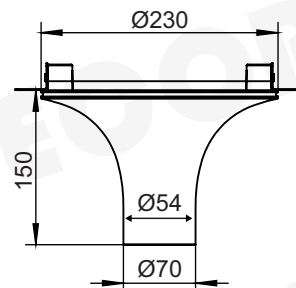

1 x GU10 max. 35W

G1018S02000