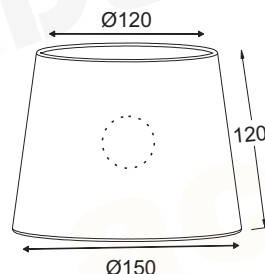

1 x E27 max. 60W

OD5610BSH00570

Μαύρο / Black / Černá / Черен

OD5610WSH00570

Λευκό / White / Біла / Бял