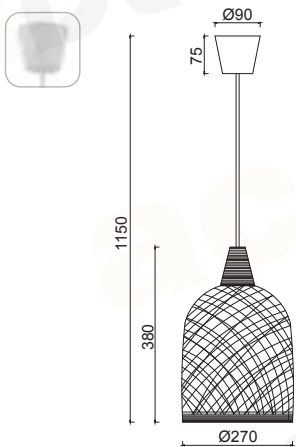

SU05PWH02520

□ IP20 □ 1 x E27 max. 60W