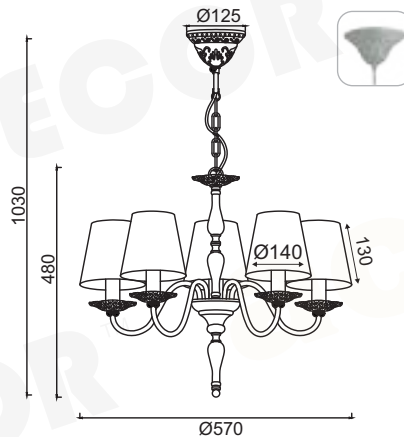

DL9505PWB09320