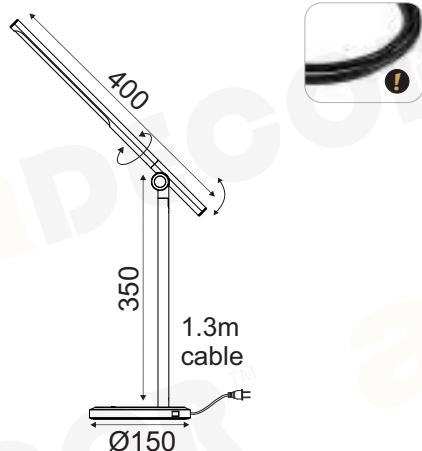

SF1816LEDS02750

Ασημί + Λευκό
Silver + White
Stříbrná + Bílá
Сребърен + Бял

LED 5W CCT
3000K-6500K
300Lm Ra≥80