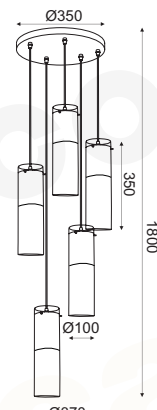

4 x E27 max. 40W

V371975PCH12420