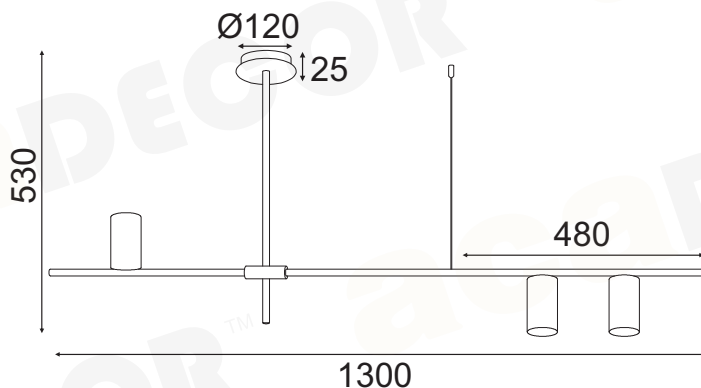

OD843C130B06060

Μαύρο Ματ
Matt Black
Černá Mat
Ματ Черен