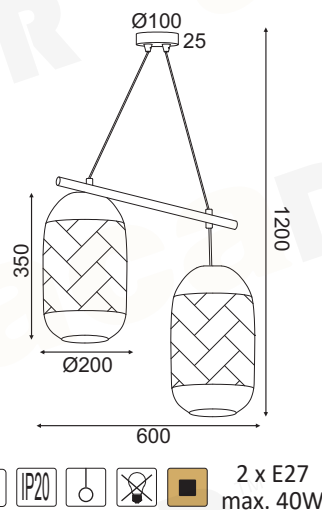

OD762P60RW07550