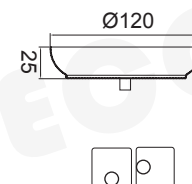

### KSACAPC0100800

 Μέταλλο / Metal  
Kov / Метал

 Μαύρο Ματ / Matt Black  
Mat Černá / Mat Черен

Διατίθενται ανταλλακτικά για όλα τα προϊόντα του ACA DECOR κατόπιν ζήτησης.

Spare parts for ACA DECOR items are available under demand.