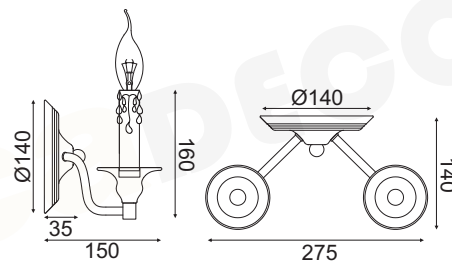

1 x E14
max. 60W

EG5872W28R03380