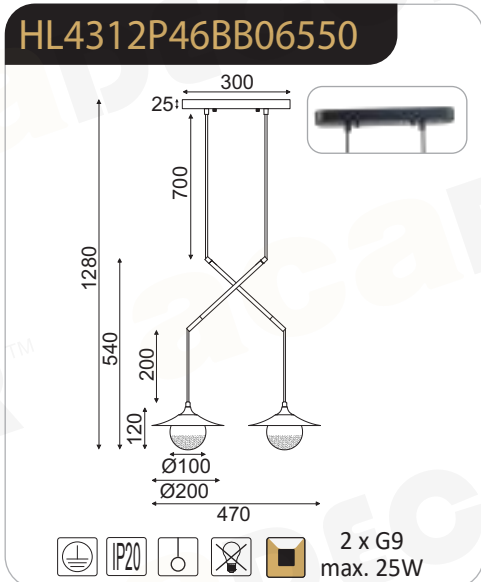

VINTAGE

Μέταλλο + Γυαλί + PVC Μαύρο καλώδιο / Metal + Glass + PVC Black cable
Κον + Sklo + PVC Černá kabel / Метал + Стъкло + PVC Черен кабел

Βουρτσιστό Ορείχαλκο - Μαύρο Ματ + Λευκό - Διάφανο/ Brushed Brass - Matt Black + White - Clear
Broušená Mosaz - Mat Černá + Bílá - Čirá / Естествен - Мат Черен + Бял - Прозрачен