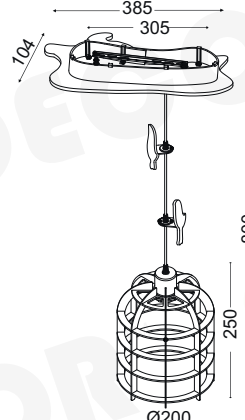

MD150411B03600