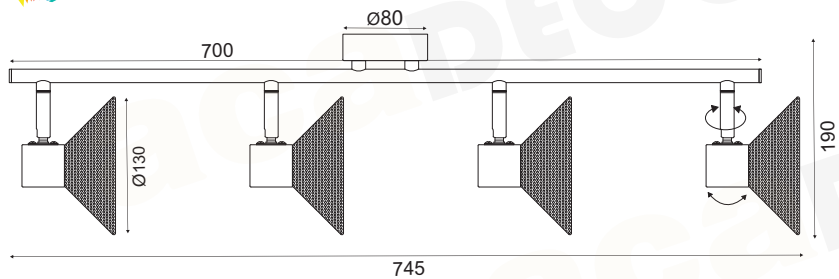

TNK2834SW05200

Λευκό / White / Біlá / Бял