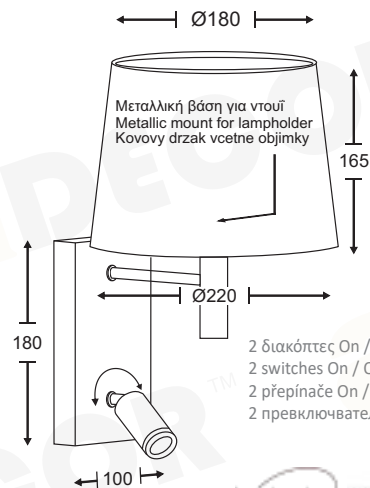

OD5617WLED04800

Λευκό
White
Bílá
Бял

OD5617WDLED05200

Απόχρωση Ξύλου + Μόκα
Wood Paint + Mocha
Barva Dřeva + Moka
Боя За Дърво + Мока

1 x E27 max. 40W + L.E.D. 3W 3200K 210Lm Ra=80

bridgelux EAGLECRISE

LED BALL E27