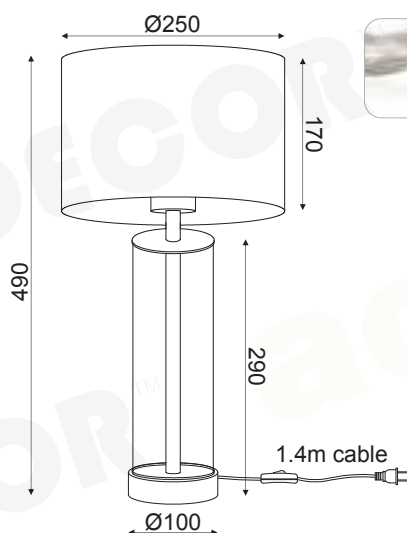

OD90801TWG05970

Γυαλιστό Ορείχαλκο + Λευκό + Διάφανο
Polished Brass + White + Clear
Lesk Mosaz + Nikl + Čirá
Полиран Месинг + Бял + Прозрачен