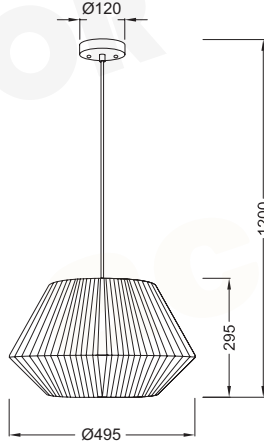

1 x E27 max. 40W

LED G125 E27