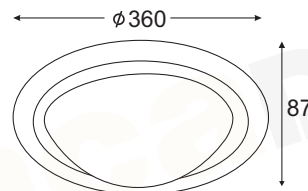

DL250L02180

2 x E27 LED max. 15W