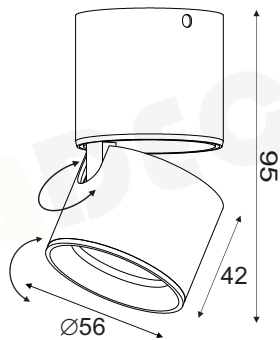

RA33LEDS6GY02550

Αμμώδες Γκρι / Sand Grey
Šedá Píščitá / Сив Пясък

RA33LEDS32BK04420

Αμμώδες Μαύρο / Sand Black
Černá Píščitá / Черен Пясък

RA33LEDS32WH04420

Αμμώδες Λευκό / Sand White
Bílá Píščitá / Бял Пясък

RA33LEDS32GY04420

Αμμώδες Γκρι / Sand Grey
Šedá Píščitá / Сив Пясък