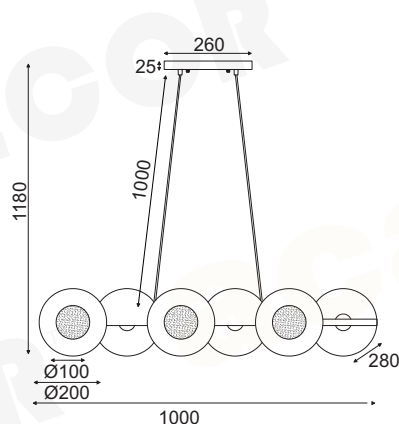

## HL4326P100BB18000

6 x G9  
max. 25W

LED SMD G9