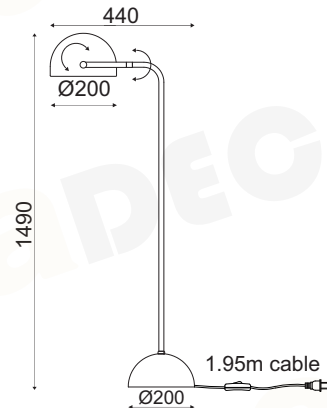

ML306061F08650