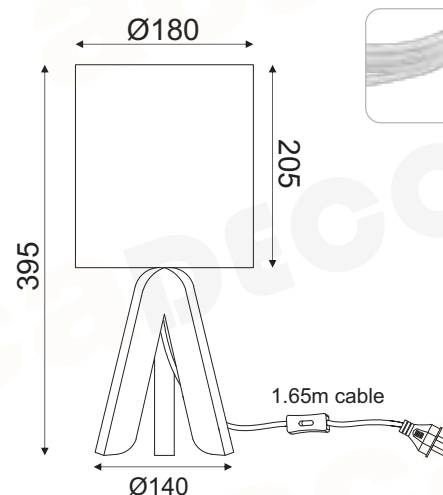

TF176721TPM02800

Παλ Μέντα + Φυσικό
Pale Mint + Natural
Světle Mentolově Zelená + Přírodní
Бледо Мента Зелен + Естествен