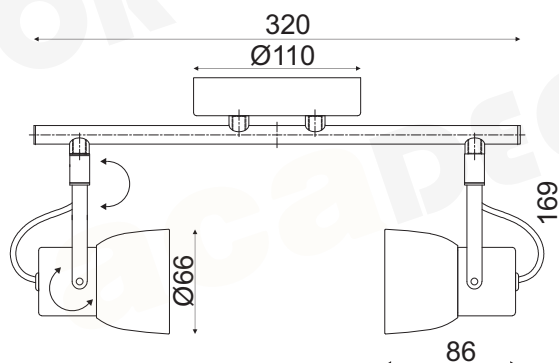

1 x GU10 max. 50W

MC17115203520