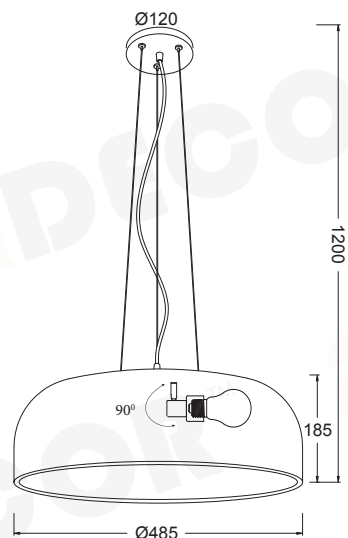

OD5390MW07300

Γυαλιστό Λευκό
Glossy White
Lesklý Bílá
Лъскав Бял