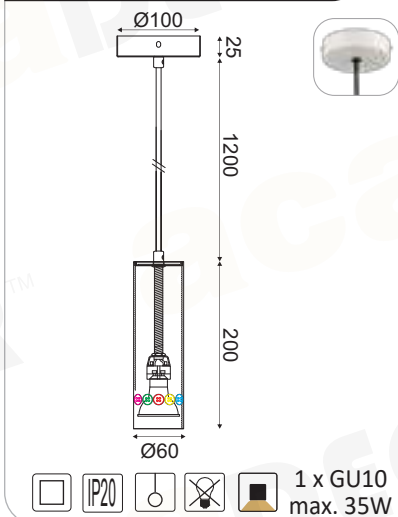

# BUTTONS

STYLE

Αλουμίνιο + Υφασμάτινο Μαύρο καλώδιο / Aluminum + Fabric Black cable  
Hliník + Tkanina Černá kabel / Алюминий + Текстиль Черен кабел

Λευκό Ματ + / Matt White  
Mat Bílá / Мат Бял

YL22271PCF03900