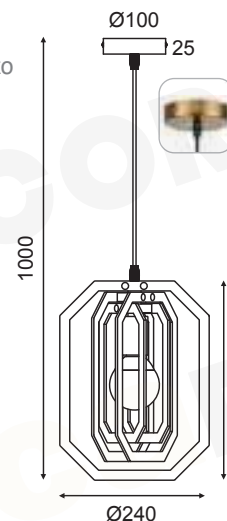

ZM391P24WDL03560

Σκούρο Καφέ Δέρμα + Σατινέ Ορείχαλκο
Dark Brown Leather + Satin Brass
Τμανέ Ηπῆδά Κῦζε + Satén Mosaz
Тъмно Кафяво Кожа + Сатен Месинг