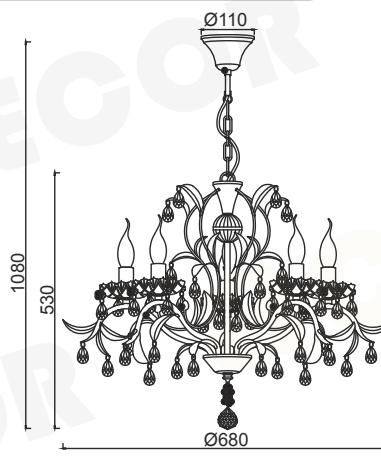

3 x E14 max. 40W

DL9345PWG12190 *