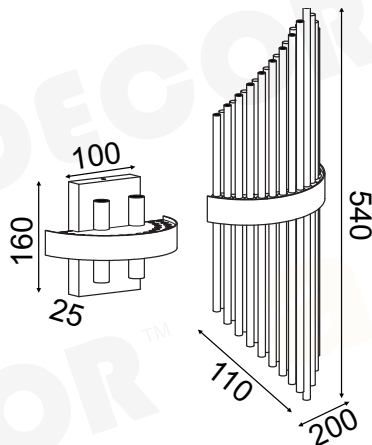

12 x G9
max. 33W

EG1844W54AB07800