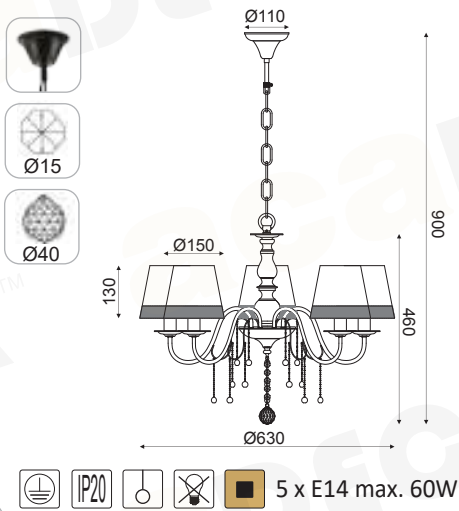

EG167285PBW09200