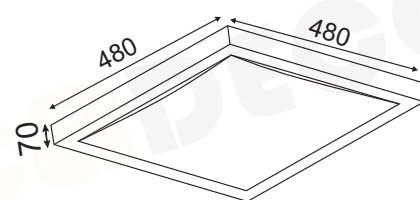

3 x E27 LED max. 15W

DL461L05450