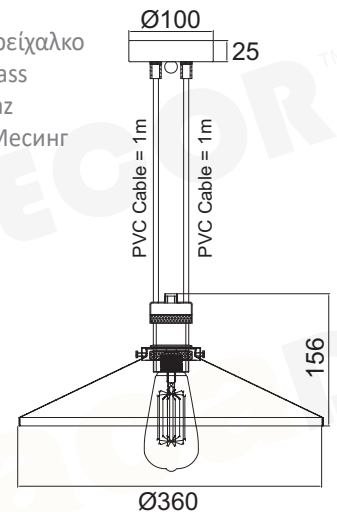

KS12882CB04330

Μαύρο Ματ + Αντικέ Ορείχαλκο
Matt Black + Antique Brass
Mat Černá + Antik Mosaz
Mat Черен + Античен Месинг