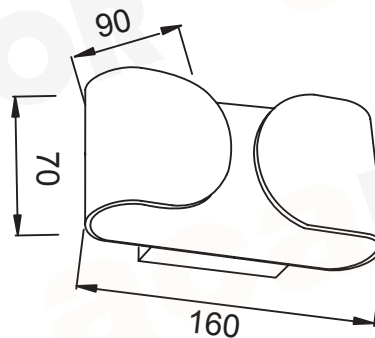

L35049402980

Λευκό Ματ
Matt White
Mat Bílá
Ματ Бял

LED 6W 4000K
590Lm Ra=80