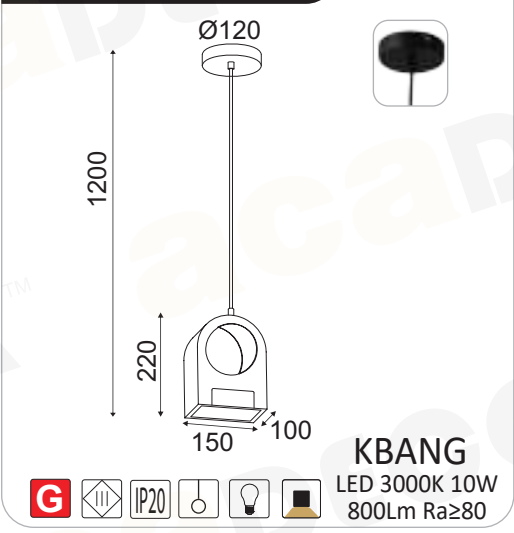

Ξύλο + Ακρυλικό + PVC μαύρο καλώδιο / Wood + Acrylic + PVC black cable
Dřevo + Akryl + PVC černá kabel / Дърво + Акрил + PVC черен кабел

Φυσικό + Μαύρο / Natural + Black
Přírodní + Černá / Естествен + Черен

DCR3921812200