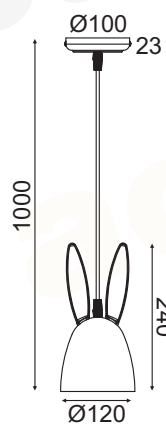

ZM71P12P02050