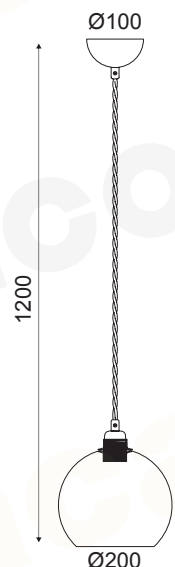

PΥTHΙΑ

Μέταλλο + Γυαλί + Υφασμάτινο Στριφτό Καλώδιο / Metal + Glass + Twisted Fabric Cable
Κον + Sklo + KZkroucená Kabel Látkový / Метал + Сτῦκλο + Усукан Текстилен Кабел

V3643320CL03870

Γυαλιστό Χρυσό + Διάφανο
Polished Gold + Clear
Lesk Zlatá + Čirá
Полиран Злат + Прозрачен

V3643320LG04280

Γυαλιστό Χρυσό + Διάφανο Μέντα
Polished Gold + Clear mint
Lesk Zlatá + Čirá mentolově zelená
Полиран Злат + Прозрачен мента Зелен

V3643320GY04280

Ασημί + Φιμέ
Silver + Tint
Stříbrná + Tónovaná
Сребърен + Тъмνο

V3643320AM04280

Γυαλιστό Χρυσό + Κεχριμπάρι
Polished Gold + Amber
Lesk Zlatá + Jantarová
Полиран Злат + Кехлибар

V3643320LP04280

Γυαλιστό Χρυσό + Διάφανο Ροζ
Polished Gold + Clear Pink
Lesk Zlatá + Čirá Růžová
Полиран Злат + Прозрачен Розово

1 x E27 max. 40W