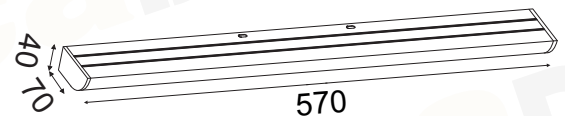

**PN29LEDW57BK03140**

 Μαύρο Ματ + Λευκό / Matt Black + White  
Mat Černá + Bílá / Мат Черен + Бял

WALL & CEILING

VOIR

VIDE

LUSTRO

Μέταλλο + Ακρυλικό / Metal + Acrylic  
Κov + Ακρυλ / Метал + Акрил

IP44