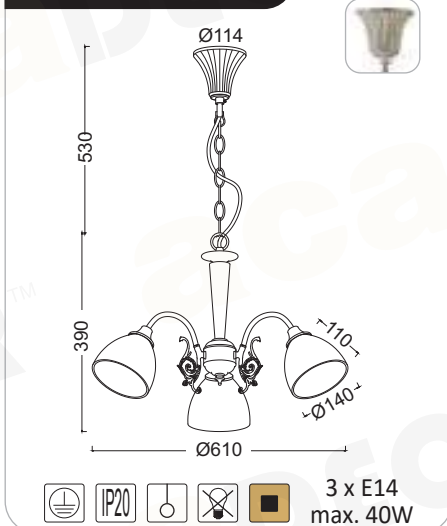

warm light on

light off

PERONE

ELEGANT

Μέταλλο + Γυαλί + PVC Λευκό καλώδιο / Metal + Fabric + White PVC cable
Κον + Τκανίνα + Βίλά PVC kabel / Метал + Текстиλ + Бял PVC кабел

Λευκή Πατίνα - Αντικέ Χρυσό + Αμμοβολή - Λευκό / White Patine - Antique Gold + Sandblast - White
Βίλά Patina - Antik Zlatá + Pískování - Βίλά / Бял Патина - Античен Злат + Гравиран - Бял

DL816306490