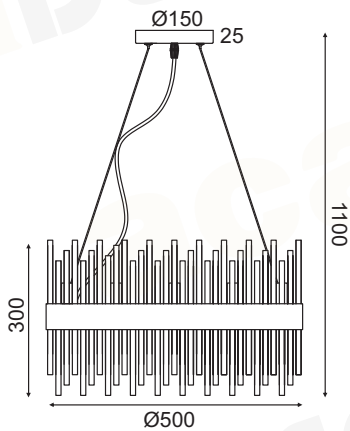

# DYNASTY

CRYSTAL

Μέταλλο + Κρύσταλλο / Metal + Crystal  
Κον + Krystal / Метал + Кристал

Σατινέ Ορείχαλκο + Διάφανο / Satin Brass + Clear  
Satén Mosaz + Čirá / Сатен Месинг + Прозрачен

EG18412P50AB29700