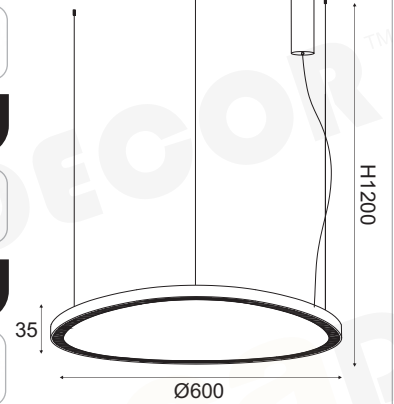

### BR97LEDP60GD15200

 Χρυσό / Gold  
 Zlatá / Злат

LED 54W 3000K 4000Lm Ra≥80

Torbo Electrical

Ø60 x H160

DECO LED