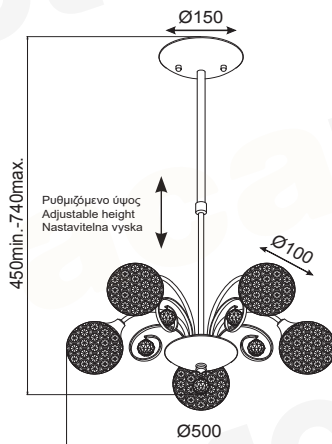

# SKYLAR

CRYSTAL

Μέταλλο + Κρύσταλλο / Metal + Crystal  
Κον + Krystal / Метал + Кристал

Χρώμιο + Διάφανο / Chrome + Clear  
Chrom + Čirá / Хром + Прозрачен

AD20120085P13450

Ø15

Ø30

5 x G9 max. 28W