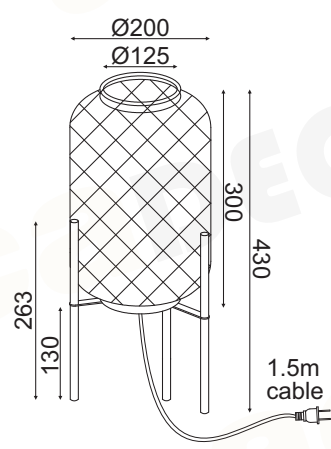

1 x E27
max. 28W

AR3191T43NB05780