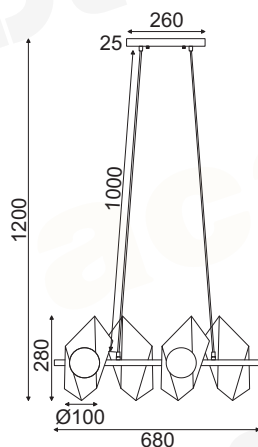

POLYGON

Μέταλλο + Γυαλί + PVC Μαύρο καλώδιο / Metal + PVC Black cable
Κον + Sklo + PVC Černá kabel / Метал + Стыкло + PVC Черен кабел

Χρυσό Βαφής - Μαύρο + Λευκό / Paint Gold - Black + White
Zlatá Malovaná - Černá + Bílá / Злат Боядисан - Черен + Бял

HL42594P68BG10970