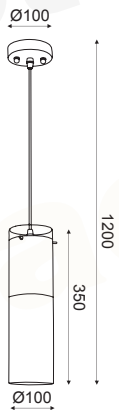

V371971PCH02700