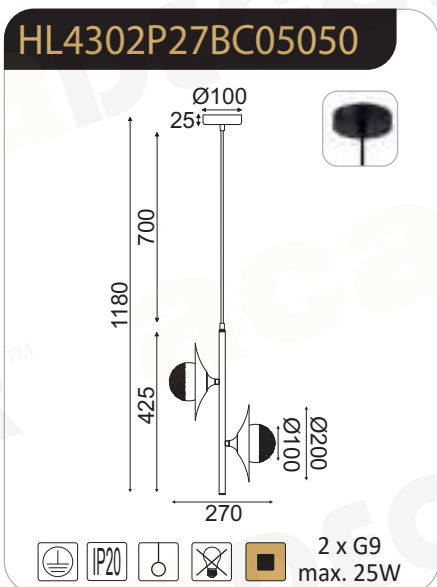

HYDRA

Μέταλλο + Γυαλί + PVC Μαύρο καλώδιο / Metal + Glass + PVC Black cable
Κον + Sklo + PVC Černá kabel / Метал + Сτῦκλο + PVC Черен кабел

Χάλκινο Βαφής - Μαύρο Ματ + Λευκό - Διάφανο / Copper Paint - Matt Black + White - Clear
Měď Malovaná - Mat Černá + Bílá - Čirá / Бронз Боядисан - Mat Черен + Бял - Прозрачен