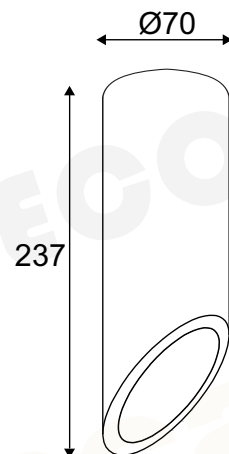

1 x GU10
max. 35W

GYPSUM & CONCRETE