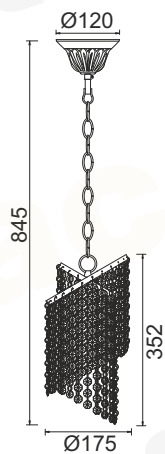

# ELIZA

CRYSTAL

DLA1227105580

1 x E27 max. 60W

Μέταλλο + Κρύσταλλο + PVC Διάφανο καλώδιο  
Metal + Crystal + Clear PVC cable  
Kov + Krystal + Čirá PVC kabel  
Метал + Кристал + Прозрачен PVC кабел

Σατινέ Νίκελ + Διάφανο / Satin Nickel + Clear  
Satén Nikl + Čirá / Сатен Никел + Прозрачен