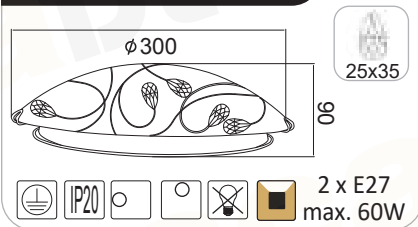

Μέταλλο + Γυαλί + Κρύσταλλο / Metal + Glass + Crystal
Κον + Sklo + Krystal / Метал + Сτῦκλο + Кристал

Χρώμιο + Λευκό + Διάφανο / Chrome + White + Clear
Chrom + Bílá + Čirá / Хром + Бял + Прозрачен

Μέταλλο + Γυαλί / Metal + Glass
Κον + Sklo / Метал + Сτῦκλο

Χρώμιο + Λευκό / Chrome + White
Chrom + Bílá / Хром + Бял

AD99805102640

AD99805203350