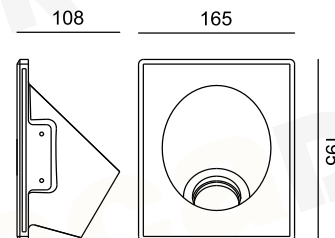

G90351C01150

1 x GU10 max. 35W