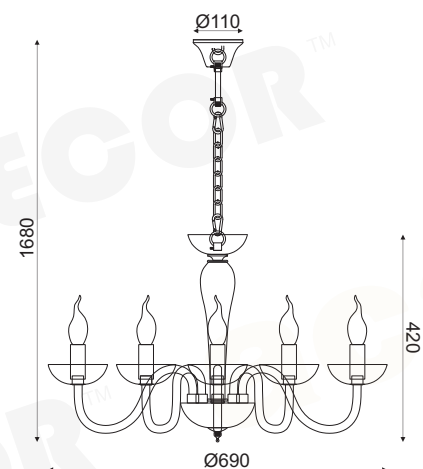

BLK82185PCNC16500

Κονιάκ + Χρώμιο + Μαύρο
Cognac + Chrome + Black
Коњак + Chrom + Černá
Коняк + Хром + Черен