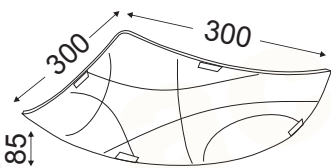

LOCRIS

Μέταλλο + Γυαλί / Metal + Glass
Κov + Sklo / Metal + Cтpьkлo

Χρώμιο + Λευκό - Διάφανο / Chrome + White - Clear
Хpoм + Бiлá - Чiрá / Хpoм + Бял - Πpoзpaчeн

DL186I01800