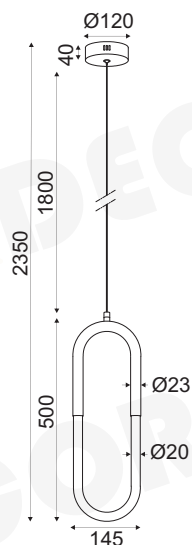

VENUS

Μέταλλο + Ακρυλικό + PVC σύρμα καλώδιο
Metal + Acrylic + PVC wire cable
Kov + Akryl + PVC drát kabel
Метал + Акрил + PVC тел кабел

ZM32LEDP15CH07400

Χρώμιο
Chrome
Chrom
Хром

ZM32LEDP15BR07400

Σατινέ Ορείχαλκο
Satin Brass
Satén Mosaz
Сатен Месинг

LED 8W 3000K 560Lm Ra≥80