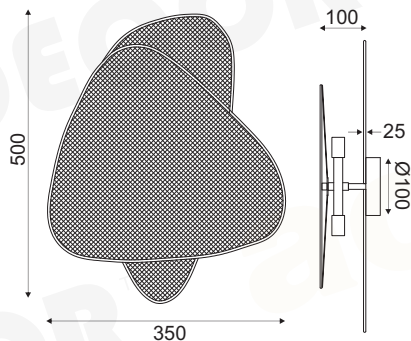

2 x E14 LED  
max. 10W

NATURA