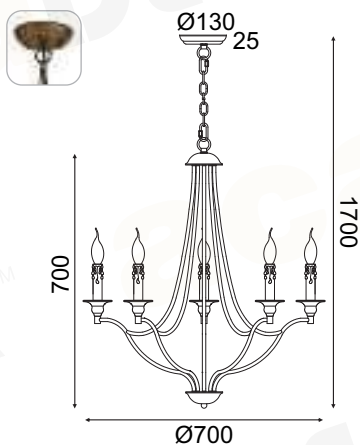

ELEGANT

Μέταλλο + PVC μαύρο καλώδιο / Metal + PVC black cable
Kov + PVC černá kabel / Метал + PVC черен кабел

Αμμώδης Σκουριά - Αντικέ Λευκό / Sand Rust - Antique White
Rez Písčitá - Antik Bílá / Ръжда Рясък - Античен Бял

EG5875P70R10200