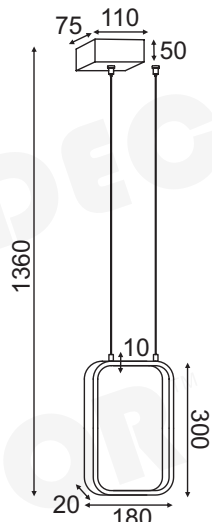

V30LEDP18BK04690

Μαύρο Ματ
Matt Black
Mat Černá
Мат Черен

V30LEDP18WH04690

Λευκό Ματ
Matt White
Mat Bílá
Мат Бял

LED 11W 3000K
1044Lm Ra≥80

V30LEDP26BK05850

Μαύρο Ματ
Matt Black
Mat Černá
Мат Черен