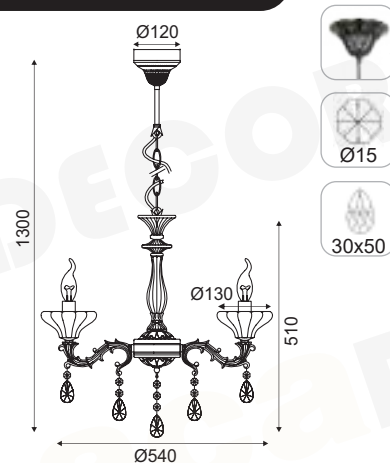

IP20 2 x E14 max. 60W

TNK854533P07080 *