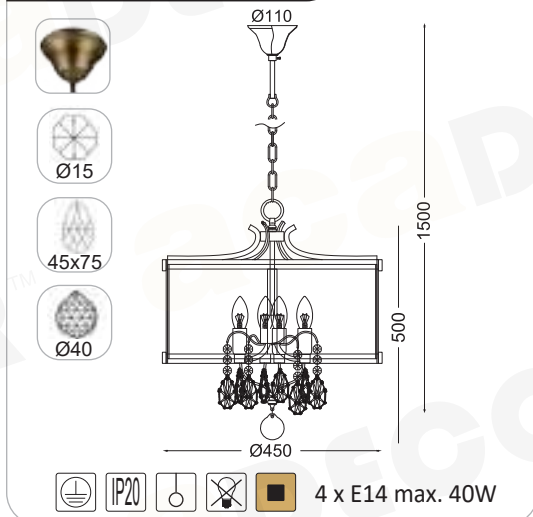

VINTAGE

Μέταλλο + Γυαλί + Κρύσταλλο + PVC καλώδιο / Metal + Glass + Crystal + PVC cable
Κον + Sklo + Krystal + PVC kabel / Метал + Стъкло + Кристал + PVC кабел

Αντικέ Ορείχαλκο + Διάφανο / Antique Brass + Clear
Antik Mosaz + Čirá / Античен Месинг + Прозрачен

AD8037514580