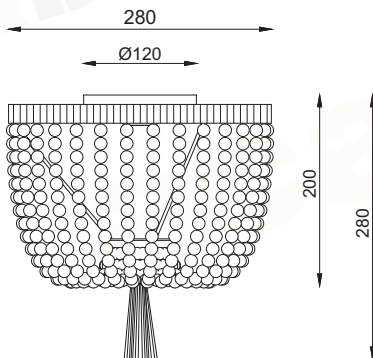

## SPETSES

Εύλο + Σχοινί / Wood + Rope  
Dřevo + Lanو / Дърво + Въже

Λευκό + Φυσικό / White + Natural  
Bílá + Přírodní / Бял + Естествен

ML127051P08200

1 x E27  
max. 60W