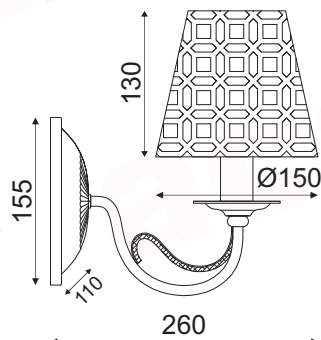

Μέταλλο + PVC διάφανο καλώδιο / Metal + PVC transparent cable
Κον + PVC čirá kabel / Метал + PVC прозрачен кабел

Χάλκινο - Μαύρο / Copper - Black
Měď - Černá / Бронз - Черен

EG169751WBC02450