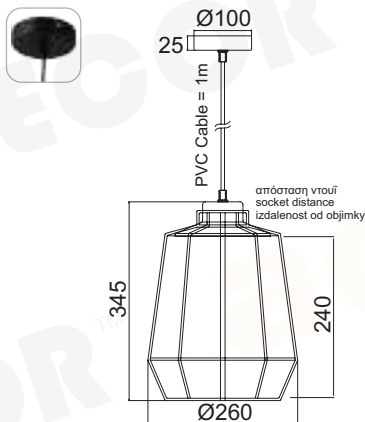

1 x E27 max. 60W

KS159326BK04590