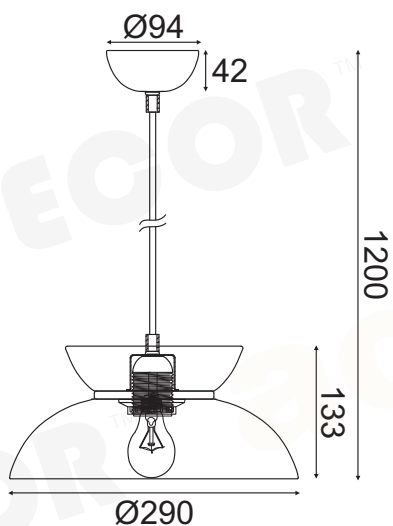

AEOLUS

Μέταλλο + Ακρυλικό + PVC καλώδιο / Metal + Acrylic + PVC cable
Kov + Akryl + PVC kabel / Метал + Акрил + PVC кабел

KS871P29WH04780

Λευκό Ματ + Αμμοβολή
Matt White + Sandblast
Bílá Mat + Pískování
Ματ Бял + Гравиран

KS871P29BK04780

Μαύρο Ματ + Αμμοβολή
Matt Black + Sandblast
Černá Mat + Pískování
Ματ Черен + Гравиран

KS871P29CG04780

Χρυσό Μπρονζέ + Αμμοβολή
Gold-Bronze + Sandblast
Bronzově Zlatá + Pískování
Злато-Бронз + Гравиран

1 x E27 max.60W