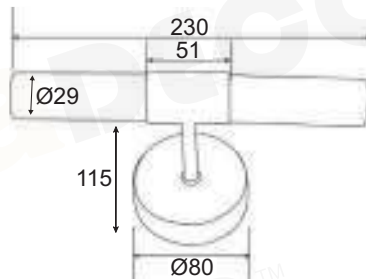

SUEVA401950