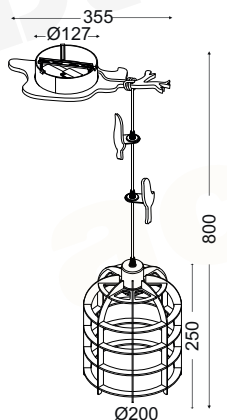

MD150411P03600