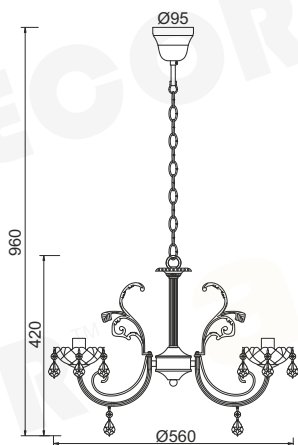

IP20 1 x E14 max. 40W

DLA12153P08580 *