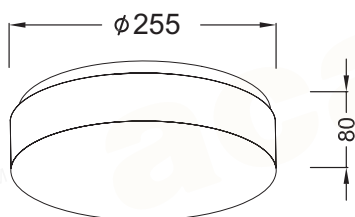

# PARFAIT

 Μέταλλο + Γυαλί / Metal + Glass  
 Κον + Sklo / Метал + Стъкло

 Ανοιχτό Γκρι + Λευκό Ματ / Light Grey - Matt White  
 Světle šedá + Bílá Mat / светло сив - Мат Бял

V287071C2503400

 2 x E27  
 max. 40W