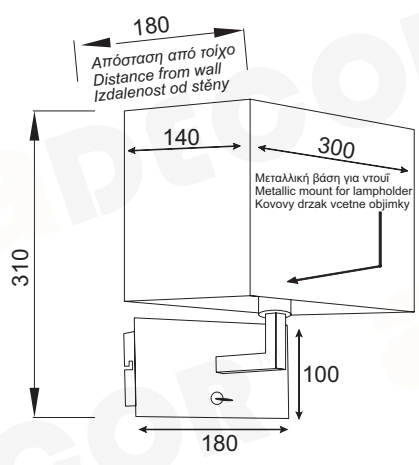

V29232WWC03500

Χρώμιο + Λευκό
Chrome + White
Chrom + Bílá
Хром + Бял