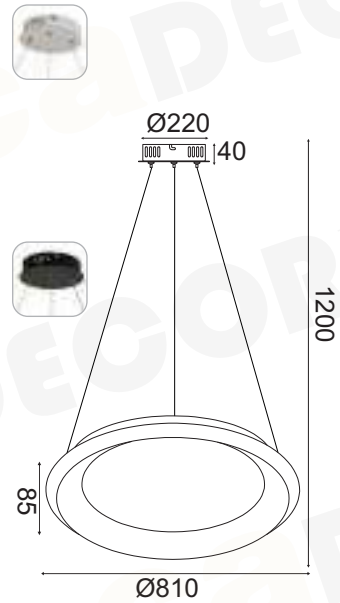

**BR71LEDP81WHD27900** \*  1st 100%  
 2nd 50%  
 3rd 10%

 Μαύρο Ματ + Γαλακτερό / Matt Black + Opal  
 Mat Černá + Opál / Мат Черен + Опал

**BR71LEDP81BK20900**

**BR71LEDP81BKD27900** \*  1st 100%  
 2nd 50%  
 3rd 10%