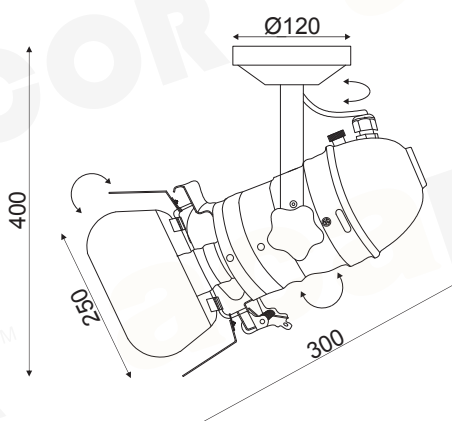

1 x E27 max. 60W

LED SMD R80 E27