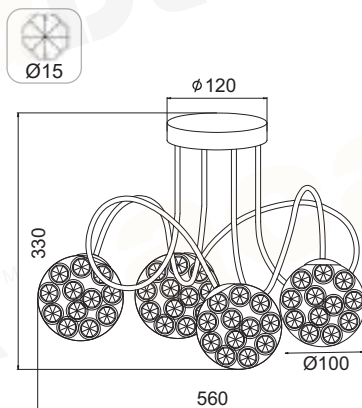

Μέταλλο + Κρύσταλλο + PVC Διάφανο καλώδιο / Metal + Crystal + Clear PVC cable
Κον + Krystal + Čirá PVC černá kabel / Метал + Кристал + Прозрачен PVC кабел

Χρώμιο + Διάφανο / Chrome + Clear
Chrom + Čirá / Хром + Прозрачен

LED SMD G9

AD2012008409200