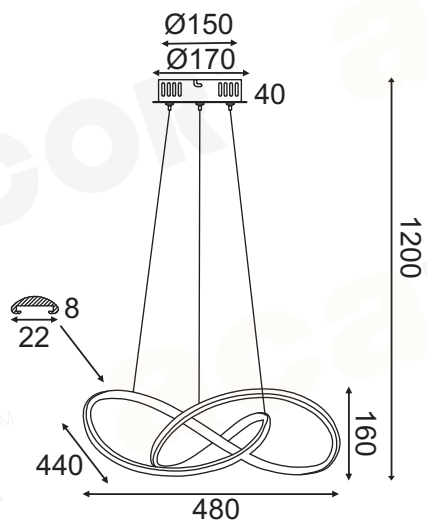

GORDIUS

DECO LED

Αλουμίνιο + Ακρυλικό + PVC συρμά καλώδιο / Aluminum + Acrylic + PVC wire cable
Hliník + Akryl + PVC drát kabel / Алюминий + Акрил + PVC тел кабел

HM92LEDP48BK07500

Μαύρο / Black / Černá / Черен

HM92LEDP48BR07500

Ορείχαλκο Βαφής / Paint Brass
Malovat Mosaz / боя Месинг

HM92LEDP48WH07500

Λευκό / White / Bílá / Бял

HM92LEDP48CH08870

Χρώμιο / Chrome / Chrom / Хром

LED 48W 3000K
2880Lm Ra≥80