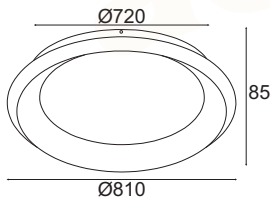

DECO LED

DIANA

Μέταλλο + Αλουμίνιο + PMMA
Metal + Aluminum + PMMA
Kov + Hliník + PMMA
Метал + Алюминий + PMMA

Μέταλλο + Αλουμίνιο + PMMA + PVC σύρμα καλώδιο
Metal + Aluminum + PMMA + PVC wire cable
Kov + Hliník + PMMA + PVC drát kabel
Метал + Алюминий + PMMA + PVC тел кабель

Λευκό Ματ + Γαλακτερό / Matt White + Opal
Mat Bílá + Opál / Мат Бял + Опал

BR71LEDC81WH19850

BR71LEDC81WHD25700 * 1st 100%
2nd 50%
3rd 10%

Μαύρο Ματ + Γαλακτερό / Matt Black + Opal
Mat Černá + Opál / Мат Черен + Опал

BR71LEDC81BK19850

BR71LEDC81BKD25700 * 1st 100%
2nd 50%
3rd 10%

LED 100W 3000K
7010Lm Ra>80

Λευκό Ματ + Γαλακτερό / Matt White + Opal
Mat Bílá + Opál / Мат Бял + Опал

BR71LEDP81WH20900

BR71LEDP81WHD27900 * 1st 100%
2nd 50%
3rd 10%

Μαύρο Ματ + Γαλακτερό / Matt Black + Opal
Mat Černá + Opál / Мат Черен + Опал

BR71LEDP81BK20900

BR71LEDP81BKD27900 * 1st 100%
2nd 50%
3rd 10%

LED 100W 3000K
7010Lm Ra>80