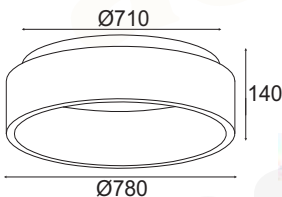

Μέταλλο + Αλουμίνιο + PMMA
Metal + Aluminum + PMMA
Κov + Hliník + PMMA
Метал + Алюминий + PMMA

Μέταλλο + Αλουμίνιο + PMMA + PVC σύρμα καλώδιο
Metal + Aluminum + PMMA + PVC wire cable
Κov + Hliník + PMMA + PVC drát kabel
Метал + Алюминий + PMMA + PVC тел кабел

Λευκό Ματ + Γαλακτερό / Matt White + Opal
Mat Bílá + Opál / Мат Бял + Опал

BR81LEDC78WH19600

BR81LEDC78WHD25520 * 1st 100%
2nd 50%
3rd 10%

Μαύρο Ματ + Γαλακτερό / Matt Black + Opal
Mat Černá + Opál / Мат Черен + Опал

BR81LEDC78BK19600

BR81LEDC78BKD25520 * 1st 100%
2nd 50%
3rd 10%

E LED 80W 3000K
4100lm Ra>80

Λευκό Ματ + Γαλακτερό / Matt White + Opal
Mat Bílá + Opál / Мат Бял + Опал

BR81LEDP78WH20560

BR81LEDP78WHD27000 * 1st 100%

Μαύρο Ματ + Γαλακτερό / Matt Black + Opal
Mat Černá + Opál / Мат Черен + Опал

BR81LEDP78BK20560

BR81LEDP78BKD27000 * 1st 100%
2nd 50%
3rd 10%