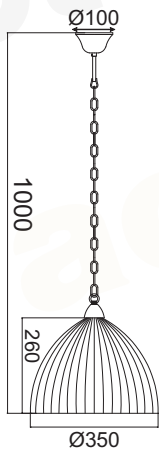

# MANOLIA

Μέταλλο + Γυαλί / Metal + Glass  
Κov + Sklo / Metal + Cтъkлo

Χρώμιο + Αμμοβολή / Chrome + Sandblast  
Χρoм + Pískování / Хрoм + Гравирaн

**AD5001M03700**

1 x E27  
max. 60W

**AD5001S03150**

1 x E27  
max. 60W