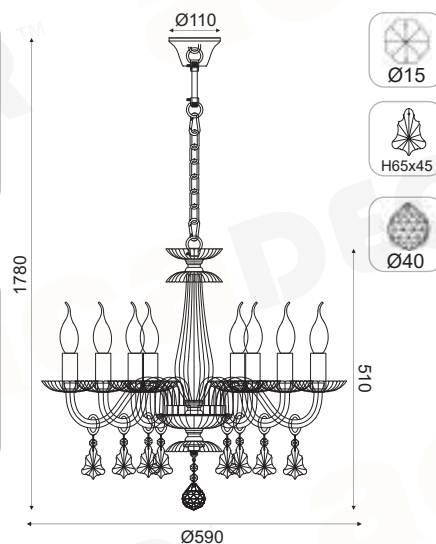

## BLK80388PCMG18350

Γυαλιστό χρυσό + Σαμπανιζέ + Χρυσό

Polished gold + Champagne + Gold

Lesk zlatá + Žltobéžová + Zlatá

Полиран злат + Шампанско + Злат

8 x E14 max. 40W

LED FILAMENT  
DECO TIP E14

GLADIOLO