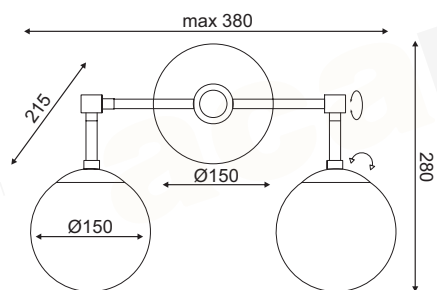

light on

V360502W05550

2 x E27 max. 40W