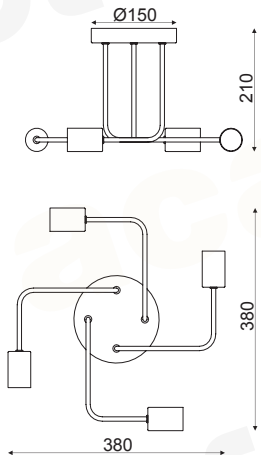

# COBRA

VINTAGE

 Μέταλλο / Metal / Kov / Metal

 Μαύρο Ματ / Matt Black  
Mat Černá / Mat Черен

**TNK933844CBK03670**

 4 x E27  
max. 60W

**TNK933846CBK05980**

 6 x E27  
max. 60W