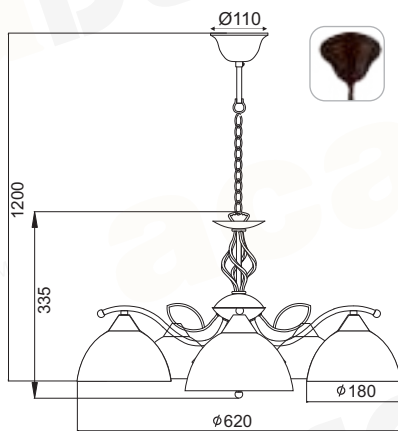

ELEGANT

Μέταλλο + Γυαλί + PVC Μαύρο καλώδιο / Metal + Fabric + Black PVC cable
Κον + Tkanina + Černá PVC kabel / Метал + Текстиλ + Черен PVC кабел

Σκούρο Καφέ - Αντικέ Χρυσό + Μελί / Dark Brown - Antique Gold + Honey
Τμανě Ηνεδά - Antik Zlatá + Med / Тъмно Кафяво - Античен Злат + Скъπα

AD89065B10830