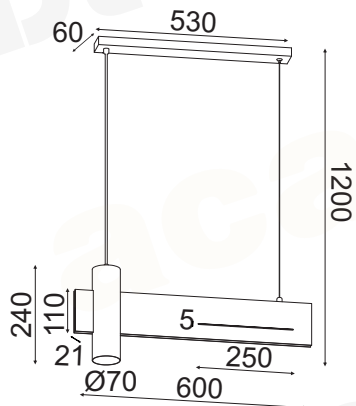

LINEA

Μέταλλο + PVC σύρμα καλώδιο / Metal + PVC wire cable
Κον + PVC drát kabel / Метал + PVC тел кабел

Μαύρο Μαρμαρο - Λευκό Ματ / Black Marble - Matt White
Černý Mramor - Mat Bílá / Черен Мрамор - Мат Бял

Diolamp
LIGHT SOLUTIONS

LED SMD GU10

DCR21LEDP60B11000

EPISTAR

1 x GU10 max. 35W +
LED 12W 3000K 960Lm Ra≥80