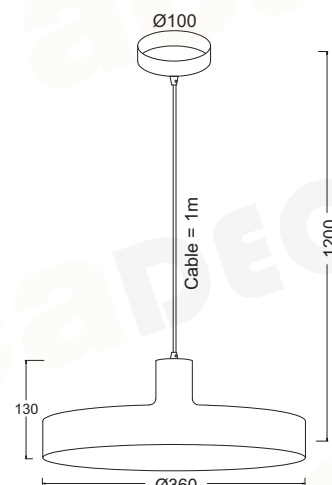

DOMENICA

Μέταλλο + PVC καλώδιο - Υφασμάτινο καλώδιο / Metal + PVC cable - Fabric cable
Κον + PVC kabel - Kabel látkový / Метал + PVC кабел - Текстилен кабел

OD5392SWH03680

Λευκό Ματ
Matt White
Bílá Mat
Бял Маτ

OD5392SPP03680

Ροζ Παλ Ματ + Λευκό
Pale Mat Pink + White
Světle Mat Růžová + Bílá
Бледо Маτ Розово + Бял

OD5392SBK03680

Μαύρο Ματ + Λευκό
Matt Black + White
Černá Mat + Bílá
Черен Маτ + Бял

OD5392SMI03680

Μέντα Ματ + Λευκό
Mat Mint + White
Mentolově Zelená Mat + Bílá
Мента Зелен Маτ + Бял

OD5392SGY03680

Γκρι Ματ + Λευκό
Matt Grey + White
Šedá Mat + Bílá
Сив Маτ + Бял

OD5392SLB03680

Χάλκινο Βαφής + Λευκό
Copper Paint + White
Měď Malovaná + Bílá
Бронз Боядисан + Бял

IP20 1 x E27 max.60W