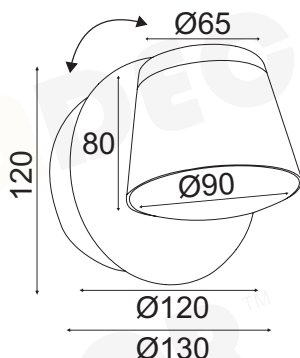

V83LEDW13BK03500

Αμμώδες Μαύρο + Λευκό
Sand Black + White
Písčitá Černá + Bílá
Пясък Черен + Бял