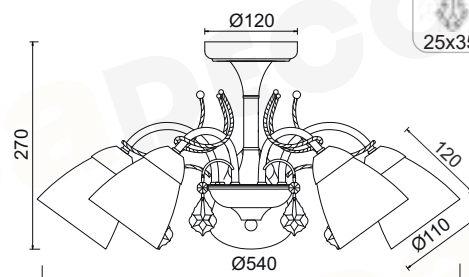

3 x E14 max. 40W

DLA1212507410