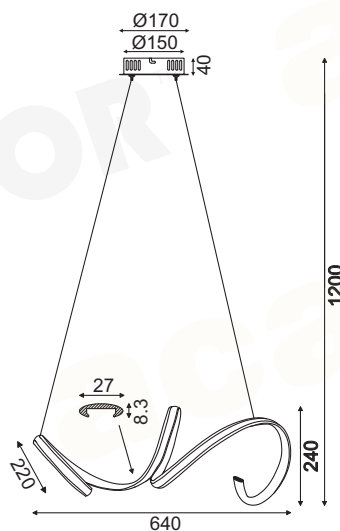

HM91LEDP64CH08150

Χρώμιο / Chrome / Chrom / Хром

LED 40W 3000K
2400Lm Ra≥80