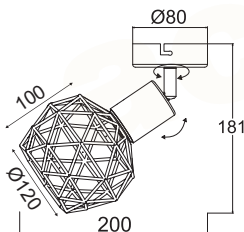

VINTAGE

Μέταλλο / Metal / Kov / Метал

MC15611B01300

Μαύρο / Black
Černá / Черен

MC15611C01500

Σατινέ Χάλκινο / Satin Copper
Satén Měď / Сатен Бронз