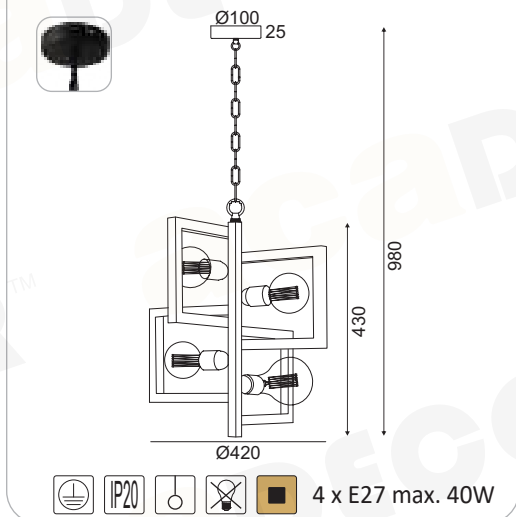

KS14254BK05900