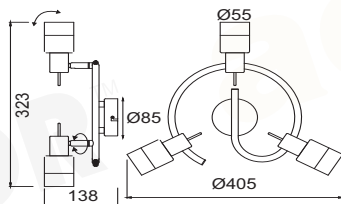

MC6563G03880