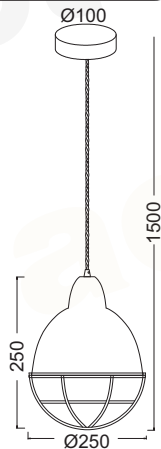

LETO

Μέταλλο + Υφασμάτινο Στριφτό Λευκό Καλώδιο / Metal + Twisted Fabric White Cable
Κον + KZkroucená Bílá Kabel Látkový / Метал + Усухан Текстилен Бял Кабел

Γυαλιστό Λευκό + Γυαλιστό Χάλκινο / Polished White + Polished Copper
Lesk Bílá + Lesk Měď / Полиран Бял + Полиран Бронз

OD539903650