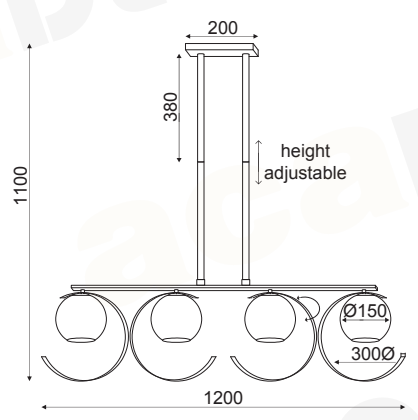

Μέταλλο + Γυαλί / Metal + Glass
Κον + Sklo / Метал + Стъкло

Γυαλιστό french χρυσό + Λευκό περλέ / Polished french gold + Pearl white
Lesk francouzské zlato + Bílá perla / Полиран френско zlato + Бяла перла

DCR17504P14300