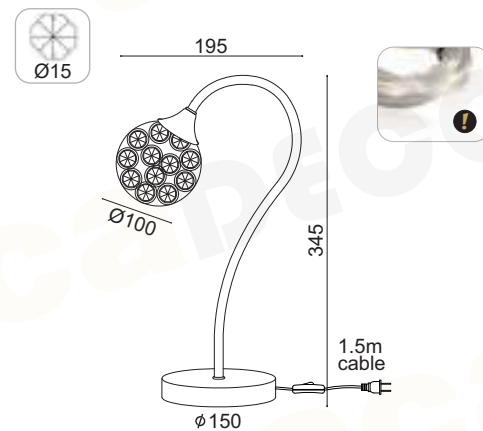

5 x G9
max. 28W

AD2012001T03620