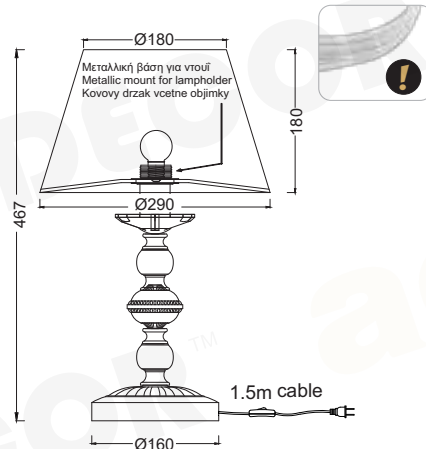

1 x E14
max. 40W

DL7611T04580 *

Μεταλλική βάση για ντουϊ
Metallic mount for lampholder
Kovovy drzak voetne objimky