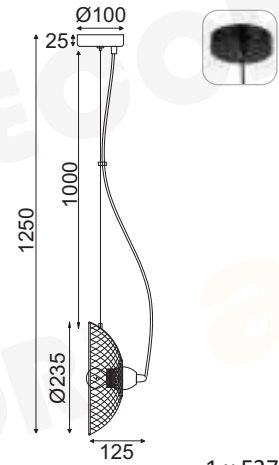

HL45841P24B02400