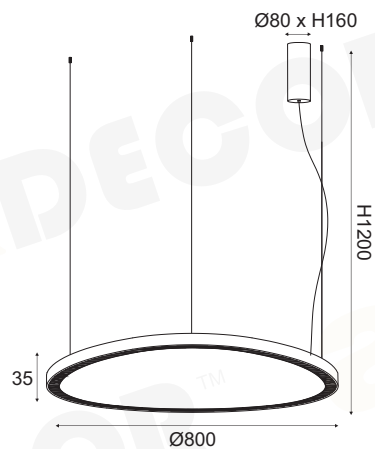

BR97LEDP80GD22500

Χρυσό / Gold
Zlatá / Злат

LED 74W 3000K 6500Lm Ra≥80

Torbo Electrical

HARMONY