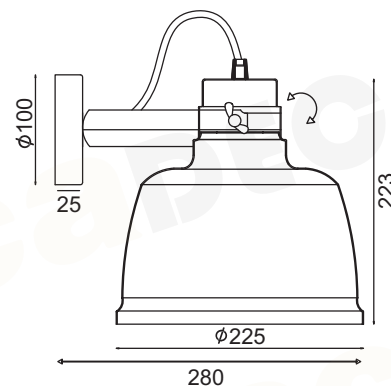

VINTAGE

KS212622P03400

1 x E27  
max. 60W

KS212635P06190

1 x E27  
max. 60W

KS2126BW03200

1 x E27  
max. 60W