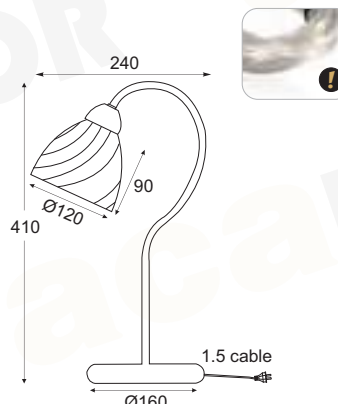

IP20
1 x E14 max. 60W

DLX7391W02080