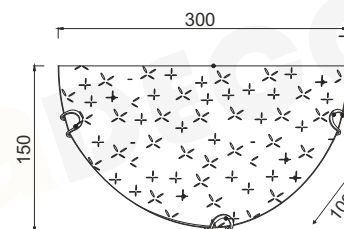

2 x E27
max. 60W

DL0830201000