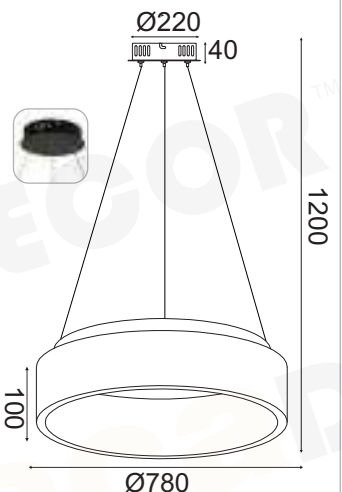

Μέταλλο + Αλουμίνιο + PMMA
Metal + Aluminum + PMMA
Κov + Hliník + PMMA
Метал + Алюминий + PMMA

Μέταλλο + Αλουμίνιο + PMMA + PVC σύρμα καλώδιο
Metal + Aluminum + PMMA + PVC wire cable
Κov + Hliník + PMMA + PVC drát kabel
Метал + Алюминий + PMMA + PVC тел кабел

Λευκό Ματ + Γαλακτερό / Matt White + Opal
Mat Bílá + Opál / Мат Бял + Опал

BR81LEDC78WH19600

BR81LEDC78WHD25520 * 1st 100%
2nd 50%
3rd 10%

Μαύρο Ματ + Γαλακτερό / Matt Black + Opal
Mat Černá + Opál / Мат Черен + Опал

BR81LEDC78BK19600

BR81LEDC78BKD25520 * 1st 100%
2nd 50%
3rd 10%

E LED 80W 3000K
4100lm Ra>80

Λευκό Ματ + Γαλακτερό / Matt White + Opal
Mat Bílá + Opál / Мат Бял + Опал

BR81LEDP78WH20560

BR81LEDP78WHD27000 * 1st 100%

Μαύρο Ματ + Γαλακτερό / Matt Black + Opal
Mat Černá + Opál / Мат Черен + Опал

BR81LEDP78BK20560

BR81LEDP78BKD27000 * 1st 100%
2nd 50%
3rd 10%