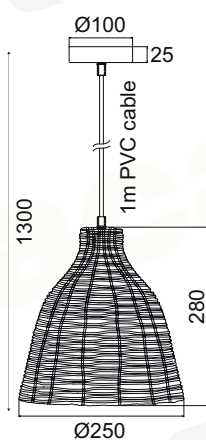

Тръстика + Метал + PVC Бял кабел

Μπεζ + Λευκό / Beige + White

Βέζονά + Βίλά / Бежов + Бял

KS182026P05550

1 x E27 max. 60W

LED G95 E27

NATURA