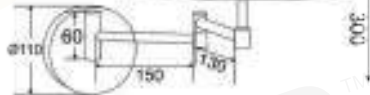

SUWB01C02550

Χρώμιο + Κρεμ
Chrome + Cream
Chrom + Κρέμονά
Хром + Крем