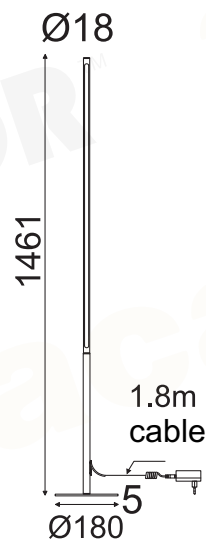

ZM16LEDF148AB09100

Σατινέ Ορείχαλκο
Satin Brass
Satén Mosaz
Сатен Месинг

LED 18W 3000K
920Lm Ra≥80