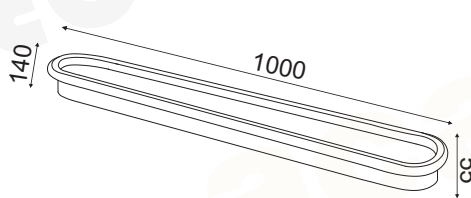

BR20LEDC100WHD10500

1. 1st 100%
   2nd 50%
   3rd 10%

LED 52W 3000K 3600Lm Ra≥80