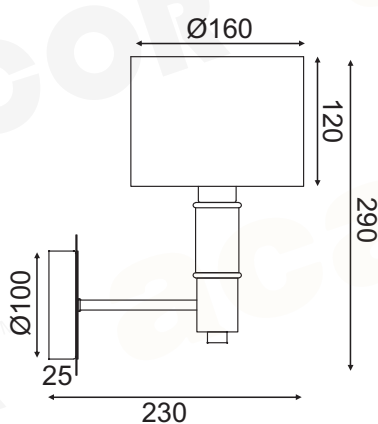

IP20 4 x E14 max. 60W

EG221W29BG02500