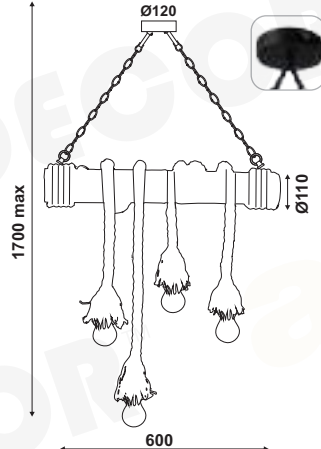

IP20 2 x E27
max. 40W

932604BBR07450