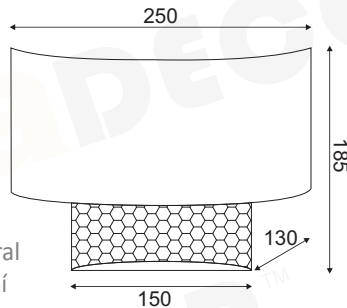

TF20831WB04500

Μαύρο + Φυσικό + Μαύρο
Black + Natural + Black
Černá + Přírodní + Černá
Черен + Естествен + Черен

TF20831WG04500

Βεραμάν + Φυσικό + Μαύρο
Mint Green + Natural + Natural
Já Zelená + Přírodní + Přírodní
Минт Зелен + Естествен + Естествен

1 x E14
max. 10W

TF20832PB08750

Μαύρο + Φυσικό
Black + Natural
Černá + Přírodní
Черен + Естествен