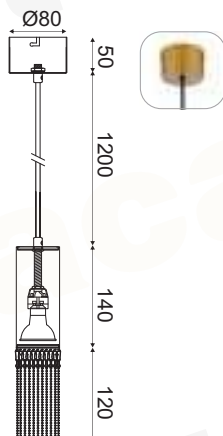

Αλουμίνιο + PVC Μαύρο καλώδιο / Aluminum + Black PVC cable
Hliník + Černá PVC černá kabel / Алюминий + Черен PVC кабел

Χρυσό βαφής / Gold paint
Zlatá malovaná / Злат боя

YL22291PSG04520