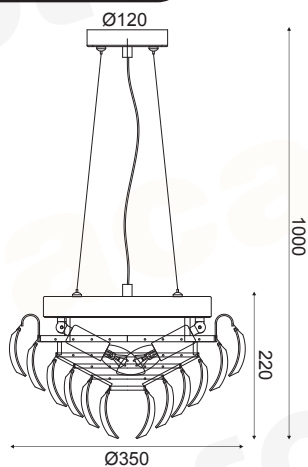

VICA353P16300

1000

220

Ø350

IP20

3 x E14 max. 40W