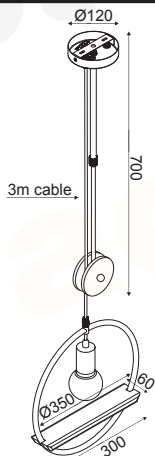

DCR1760135P06300