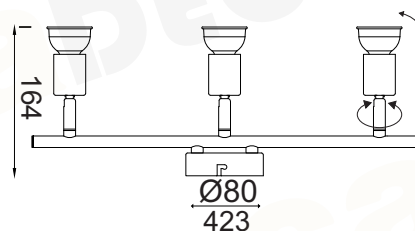

MC634WH302570

Λευκό Ματ / White Matt
Mat Bílá / Mat Бял