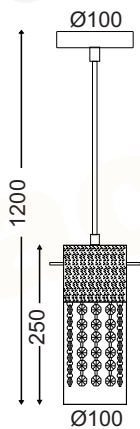

MIA

CRYSTAL

Μέταλλο + Γυαλί + Κρύσταλλο + PVC Διάφανο καλώδιο / Metal + Glass Crystal + Clear PVC cable
Κον + Sklo+ Krystal + Čirá PVC černá kabel / Метал + Стыкло + Крystal + Прозрачен PVC кабел

Χρώμιο + Διάφανο / Chrome + Clear
Chrom + Čirá / Хром + Прозрачен

Diolamp
LIGHTING SOLUTIONS

LED RETRO E14

DLA683103480