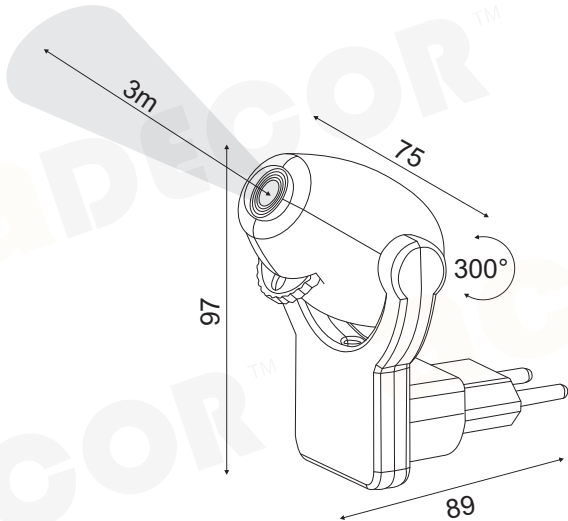

SF18012LEDB00880

Μπλε
Blue
Modrá
Син