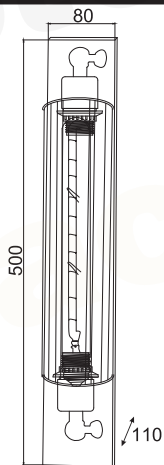

# MAYA

Μέταλλο + Μαύρο υφασμάτινο καλώδιο / Metal + Black fabric cable  
Κον + ernά kabel látkoný / Метал + Черен текстилен кабел

Μαύρο Ματ / Matt Black  
Ματ Černá / Ματ Черен

KS2049W1BK04230

1 x E27  
max. 60W