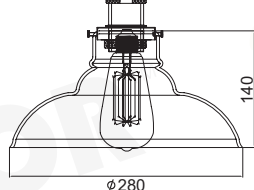

### KS1295PAM1BK05400

Αντικέ Ορείχαλκο + Κεχριμπάρι  
 Antique Brass + Amber  
 Antik Mosaz + Jantarová  
 Античен Месинг + Кехлибар

1 x E27 max. 60W