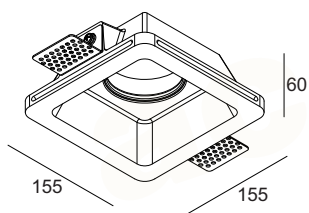

1 x GU10 max. 35W

G16860C00850