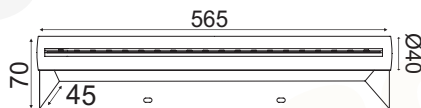

TNK7518315W04050