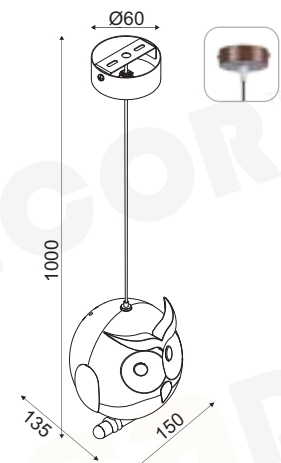

ZN160201PP01980

Ροζ + Πορτοκαλί + Λευκό + Καφέ
Pink + Orange + White + Brown
Růžová + Oranžová + Bílá + Hnědá
Розово + Оранжев + Бял + Кафяв

1 x E14 LED max. 13W