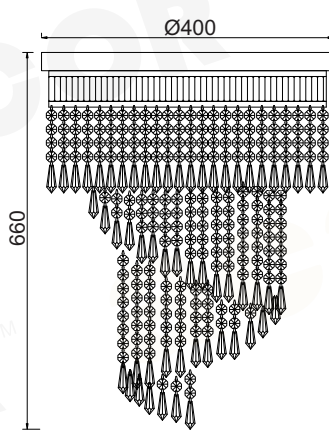

5 x E14 max. 60W

DLA1222726870