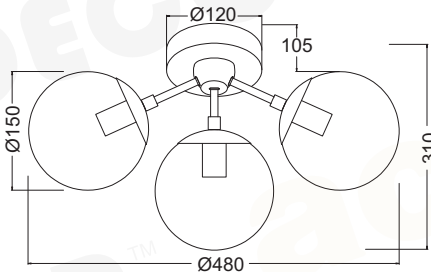

2 x E14
max. 40W

OD807003C06530