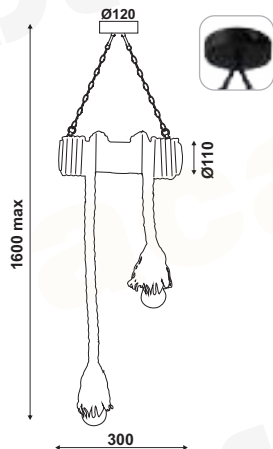

MERLIN

Μέταλλο + Μπαμπού + Σχοινί + PVC Μαύρο καλώδιο / Metal + Bambou + Rope + Black PVC cable
Kov + Bambus + Lano + Černá PVC kabel / Метал + Бамбук + Въже + Черен PVC кабел

Μαύρο Ματ + Φυσικό / Matt Black + Natural
Mat Černá + Přírodní / Mat Черен + Естествен

932302BBR04900