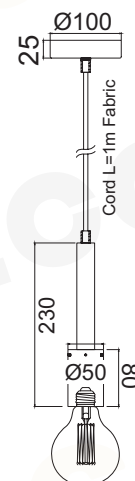

KS2084P51SLP01800

Παλ Ροζ + Λευκό
Pale Pink + White
Světle Růžová + Bílá
Бледо Розово + Бял