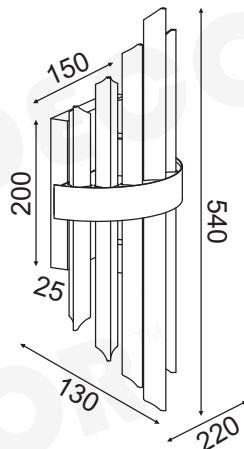

EG6172W54CG06380