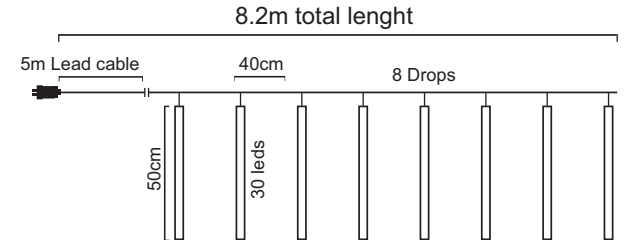

240
LEDS

X062402451

⚡ 220-240V AC / 5V DC (3.6W) ⏸ 2.4W

💡 3V / 15mA / 0.045W / 2835

🔗 3 sets 📦 1/50 pcs

IP44

FLASH