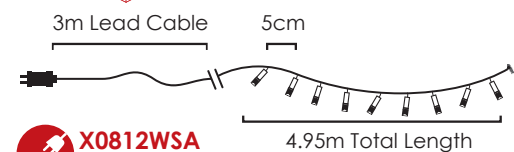

STEADY

X0812WSA
X0812WSAR
max 15 sets

300
LEDS

X08300521
⚡ 220-240V AC / 31V DC (6W) ⏸ 2.5W
💡 3V / 20mA / 0.06W / 3mm
🔄 2 sets 📦 1/24 pcs

IP44