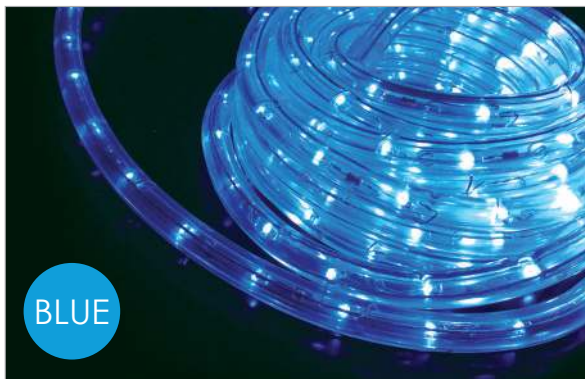

X0818621

BLUE