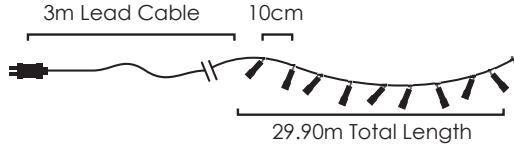

300
LEDS

X08300214

⚡ 220-240V AC / 31V DC (6W) ⤴ 6W

💡 3V / 20mA / 0.06W / 5mm 📦 1/12 pcs

IP44

FLASH