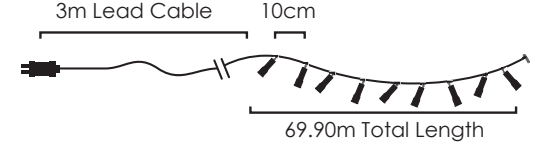

FLASH

700  
LEDS

**X08700214**

⚡ 220-240V AC / 31V DC (6W) ⤴ 5.6W

💡 3V / 20mA / 0.06W / 5mm 📦 1/4 pcs

IP44

FLASH

100  
LEDS