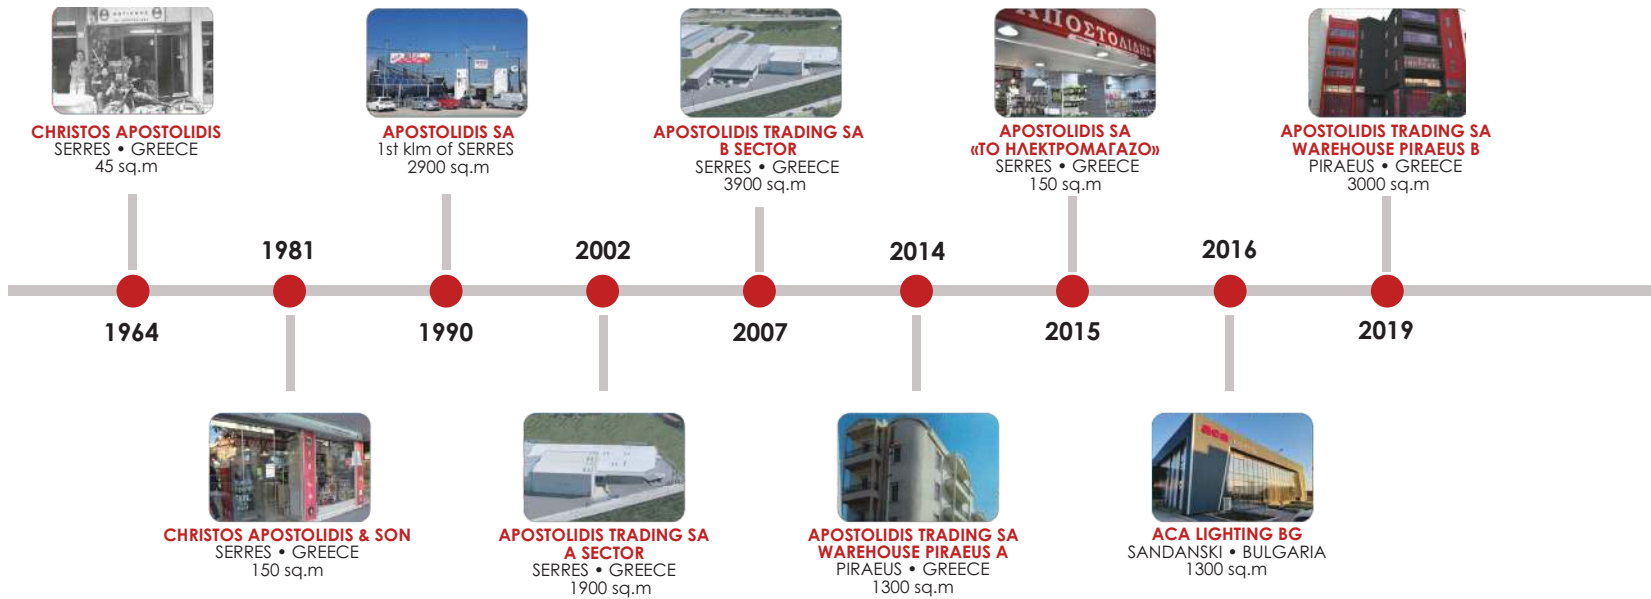

ACA LIGHTING APOSTOLIDIS Group