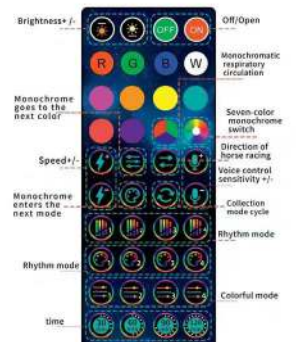

350  
LEDS

**X08350211**

⚡ 220-240V AC / 31V DC (6W) ⤴ 5.6W  
 💡 3V / 20mA / 0.06W / 5mm 📦 1/12 pcs

IP44

STEADY

**LED ΧΤΑΠΟΔΙ**  
**LED OCTOPUS**  
**ΛΕΔ ΟΚΤΟΠΟΔ**

PVC ΠΡΑΣΙΝΟ ΚΑΛΩΔΙΟ  
 PVC GREEN WIRE

MAGIC COLORFUL OCTOPUS LIGHTS