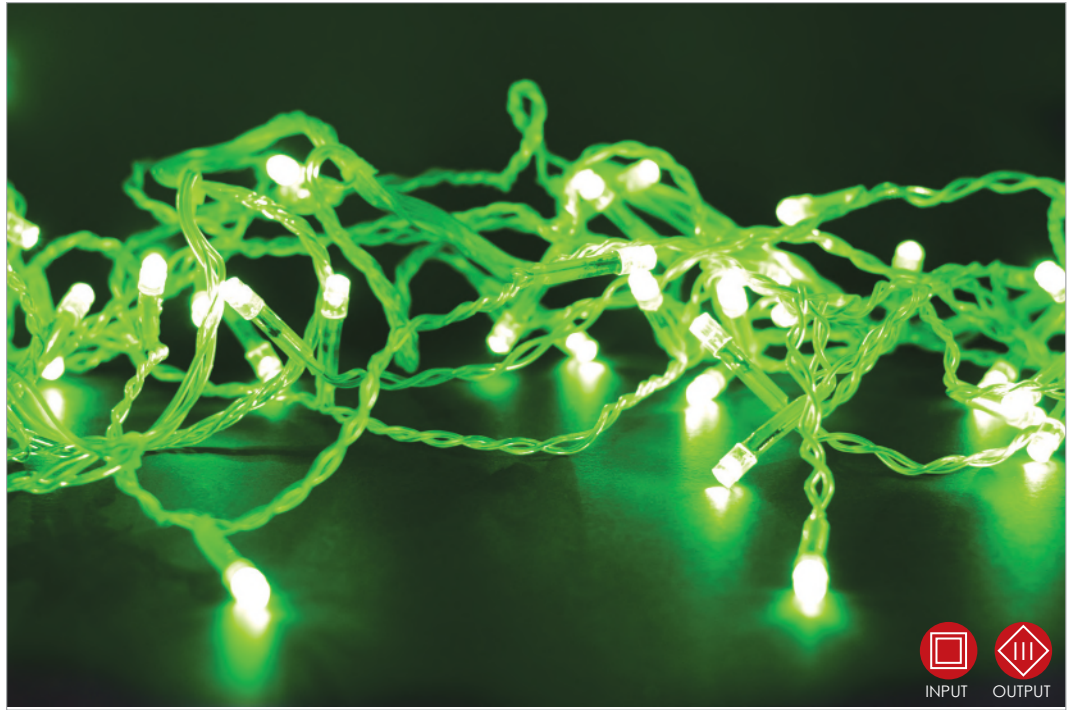

LED ΛΑΜΠΑΚΙΑ ΣΕ ΣΕΙΡΑ
LED STRING LIGHTS
СВЕТОДИΟДНА СТРУННА

PVC ΔΙΑΦΑΝΟ ΚΑΛΩΔΙΟ
PVC TRANSPARENT WIRE