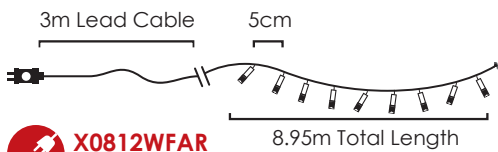

180
LEDS

X08180512

⚡ 220-240V AC / 31V DC (3.6W) ⤴ 3.3W
💡 3V / 20mA / 0.06W / 3mm 📦 1/24 pcs

IP44

8
FUNCTIONS

🔌 **X0812WFA**
X0812WFB

300
LEDS

X08300512

⚡ 220-240V AC / 31V DC (6W) ⤴ 6W
💡 3V / 20mA / 0.06W / 3mm 📦 1/24 pcs

IP44