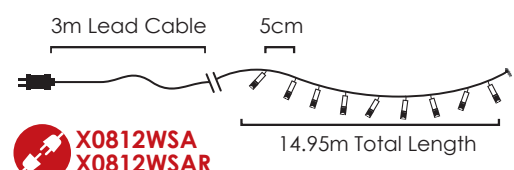

STEADY

🔌 **X0812WSA**
X0812WSAR
max 4 sets