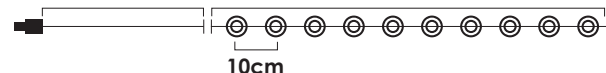

💡 3V / 20mA / 0.06W / 2mm

📦 1/40 pcs

3m Total Length

10m Total Length

Η εφαρμογή μπορεί να συγχρονίσει 5 προϊόντα παράλληλα  
App can sync 5 products at a time  
Приложението може да синхронизира 5 продукта наведнъж