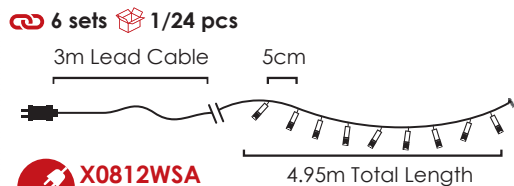

STEADY

🔌 **X0812WSA**
X0812WSAR
max 15 sets

300
LEDS

X08300621

⚡ 220-240V AC / 31V DC (6W) ⤴ 2.5W
💡 3V / 20mA / 0.06W / 3mm

IP44