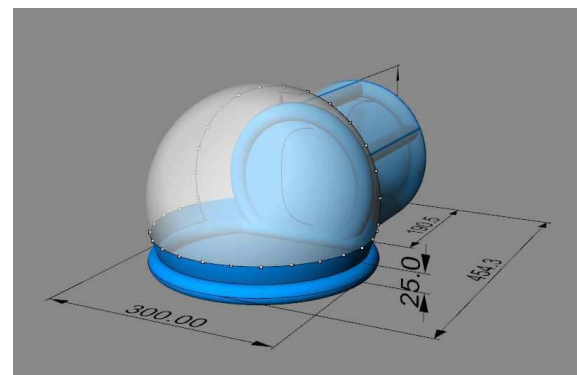

X0733

⚡ 220-240V / 30Hz (Air Blower)

⌚ 1200W (Air Blower) IP24

📏 3000x3000mm

2m Lead Cable

Συμπεριλαμβάνονται / Included / Включени

⚠ Δεν συμπεριλαμβάνεται ο μουσαμάς
Canvas not included