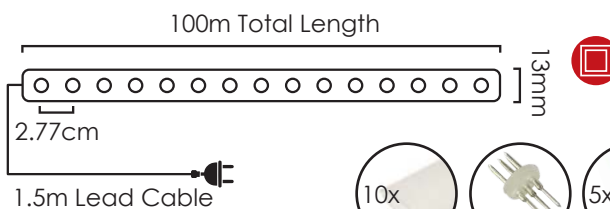

STEADY

IP20

✂️ Κόβεται ανά 2μ. / Cut every 2m / Реже се през 2м.

Συμπεριλαμβάνονται / Included / Включени

Δικάναλος / 3 wires / 3 καβέλα

230V  
AC

IP20

8 FUNCTIONS