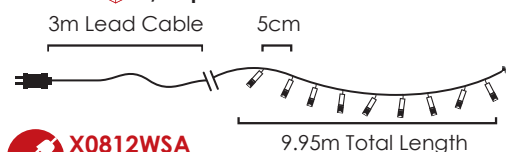

**X08200211**

⚡ 220-240V AC / 31V DC (6W) ⤴ 1.6W

💡 3V / 20mA / 0.06W / 3mm

🔗 3 sets 📦 1/24 pcs

IP44

STEADY

🔗 **X0812WSA**  
**X0812WSAR**  
max 7 sets

300  
LEDS