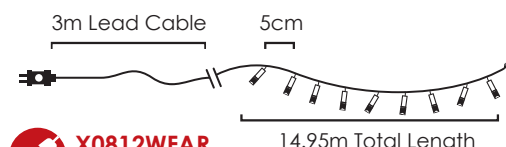

8
FUNCTIONS

🔗 **X0812WFAR**
X0812WFAB

700
LEDS

X08700112

⚡ 220-240V AC / 31V DC (6W) ⏸ 5.6W

💡 3V / 20mA / 0.06W / 3mm

📦 1/6 pcs

IP44