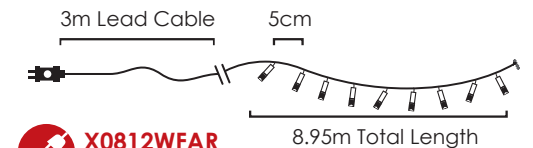

8
FUNCTIONS

🔗 **X0812WFAR**
X0812WFAB

180
LEDS

X08180112

⚡ 220-240V AC / 31V DC (3.6W) ⏸ 3.3W

💡 3V / 20mA / 0.06W / 3mm

📦 1/24 pcs

IP44

8
FUNCTIONS

🔗 **X0812WFAR**
X0812WFAB

300
LEDS

X08300112

⚡ 220-240V AC / 31V DC (6W) ⏸ 6W

💡 3V / 20mA / 0.06W / 3mm

📦 1/24 pcs

IP44