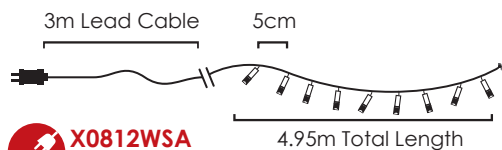

STEADY

X0812WSA
X0812WSAR
max 15 sets

300
LEDS

X08300411

⚡ 220-240V AC / 31V DC (6W) ⤴ 2.5W
💡 3V / 20mA / 0.04W / 3mm

🔗 2 sets 📦 1/24 pcs

IP44