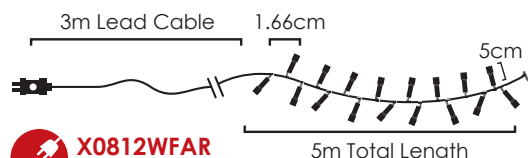

300
LEDS

X083001122

⚡ 220-240V AC / 31V DC (6W) ⤴ 6W

💡 3V / 20mA / 0.06W / 3mm 📦 1/12pcs

IP44

🔧 **X0812WFAR**
X0812WFAB

8
FUNCTIONS

700
LEDS

X087001122

⚡ 220-240V AC / 31V DC (6W) ⤴ 5.6W

💡 3V / 20mA / 0.06W / 3mm 📦 1/8 pcs

IP44