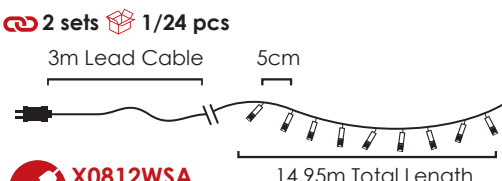

IP44

STEADY

**X0812WSA**  
**X0812WSAR**  
 max 7 sets

300  
LEDS

**X08300111**  
 ⚡ 220-240V AC / 31V DC (6W) ⚡ 2.5W  
 💡 3V / 20mA / 0.06W / 3mm

IP44

STEADY

**X0812WSA**  
**X0812WSAR**  
 max 5 sets