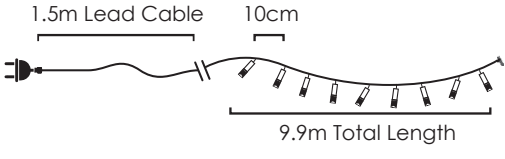

IP44

STEADY

100  
LEDS

**X08100431**

⚡ 220-240V AC ⤴ 6.8W

💡 2V / 20mA / 0.04W / 7mm

🔌 20 sets 📦 1/12pcs

IP44