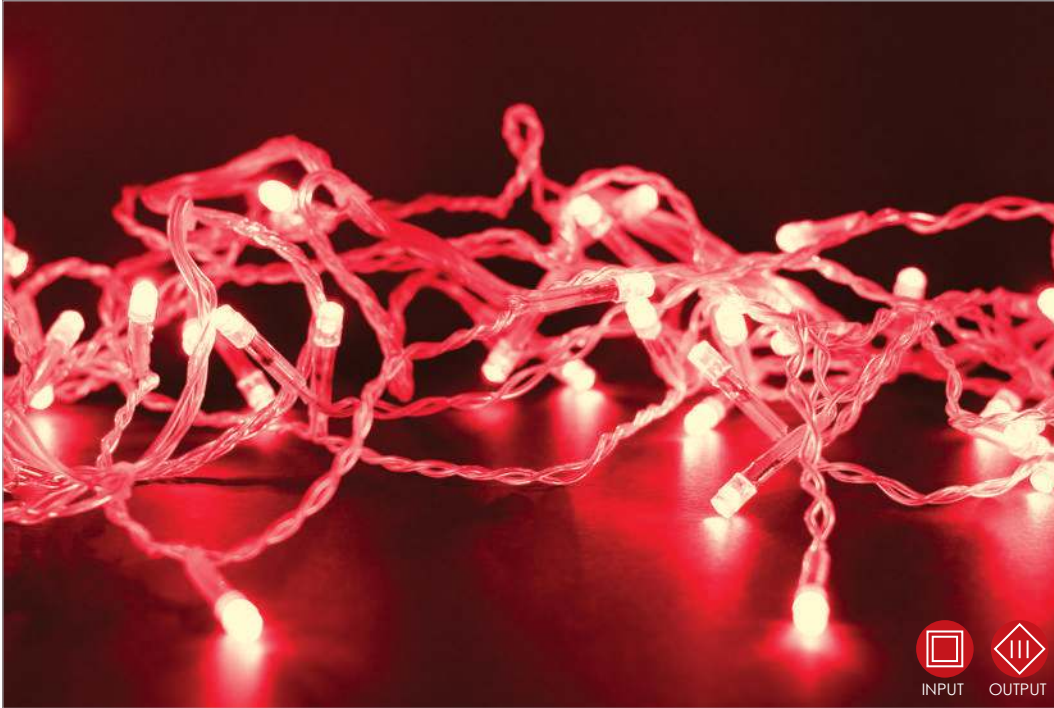

IP44

STEADY

🔌 **X0812WSA**  
**X0812WSAR**  
 max 4 sets

**LED ΛΑΜΠΑΚΙΑ ΣΕ ΣΕΙΡΑ**  
**LED STRING LIGHTS**  
**СВЕТОДИΟΔΗΝΑ СΤΡΥΗΝΗ**

PVC ΔΙΑΦΑΝΟ ΚΑΛΩΔΙΟ  
 PVC TRANSPARENT WIRE

RED

180  
LEDS

**X08180422**