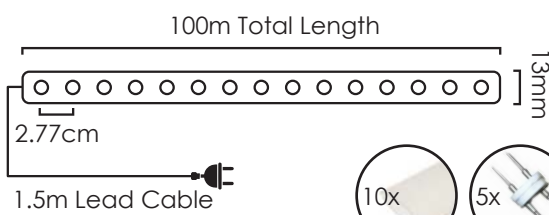

IP20

✂️ **Κόβεται ανά 1μ. / Cut every meter / Реже се през 1м.**

IP20

Συμπεριλαμβάνονται / Included / Включени

Μονοκάναλος / 2 wires / 2 καβέλα

230V  
AC IP20

 FLASH

RC2W10MBB