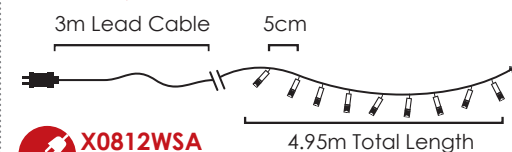

IP44

8  
FUNCTIONS

**X0812WFAR**  
**X0812WFAB**

100  
LEDS

**100WE44TC**  
 ⚡ 220-240V AC / 31V DC (6W) ⚡ 0.78W  
 💡 3V / 20mA / 0.06W / 3mm  
 🔗 6 sets 📦 1/24 pcs

IP44

STEADY

**X0812WSA**  
**X0812WSAR**  
 max 15 sets