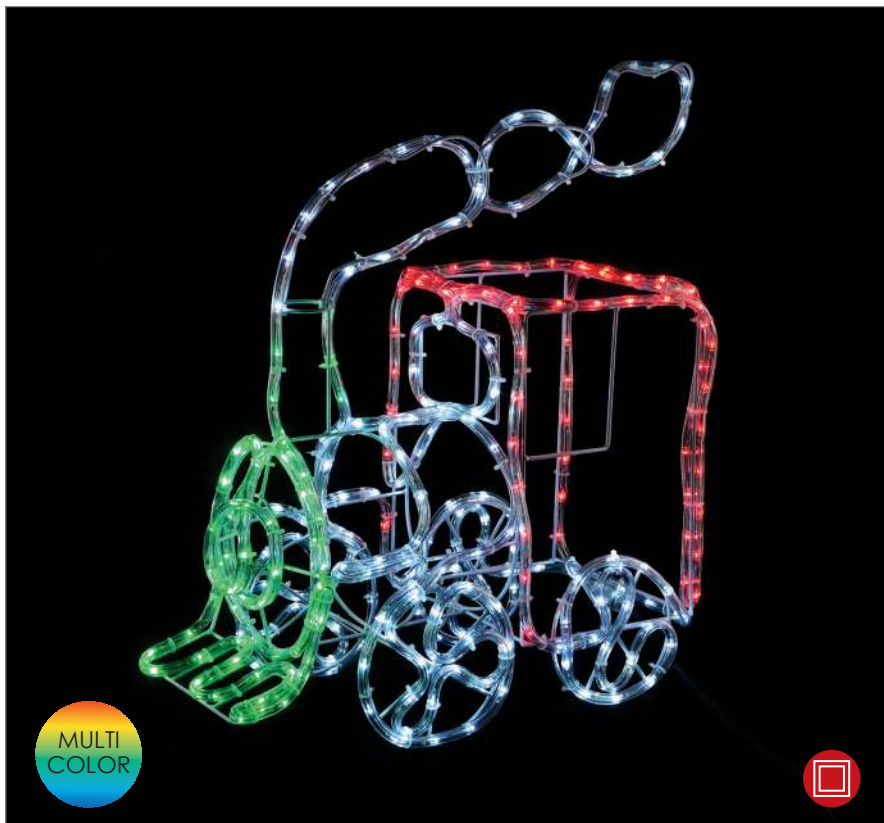

3D ΣΧΕΔΙΑ LED ΦΩΤΟΣΩΛΗΝΑ
3D LED ROPE LIGHT MOTIFS
3D ЛЕД ЛЕСΒΕΤΕЦ МАРКУЧ ΜΟΤΙΒ

ΜΑΥΡΟ ΚΑΟΥΤΣΟΥΚ ΚΑΛΩΔΙΟ
BLACK RUBBER CABLE

3D METAL TRAIN ENGINE

MULTI
COLOR

288
LEDES

X082883217

⚡ 230V AC ⏱ 4.1W/m (49.2W)

💡 3V / 20mA / 0.06W / 3mm

IP44

📏 410x210xH210mm 🌀 12m 📦 1 pc

STEADY

1.5m Lead

Συμπεριλαμβάνονται / Included
Zahnruoto / Включени