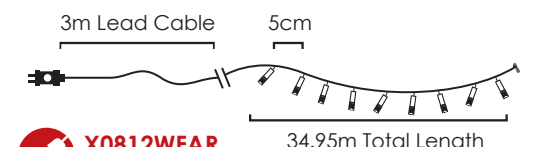

8
FUNCTIONS

🔗 **X0812WFAR**
X0812WFAB