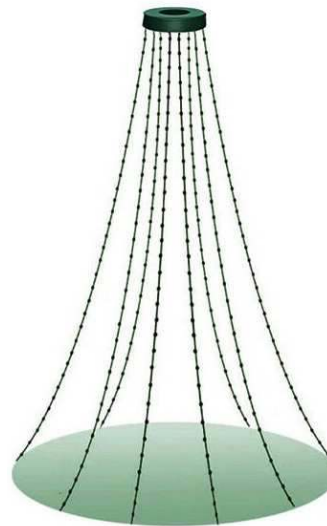

350  
LEDS

**X08350211**

⚡ 220-240V AC / 31V DC (6W) ⤴ 5.6W  
 💡 3V / 20mA / 0.06W / 5mm 📦 1/12 pcs

IP44

STEADY

**LED ΧΤΑΠΟΔΙ**  
**LED OCTOPUS**  
**ΛΕΔ ΟΚΤΟΠΟΔ**

PVC ΠΡΑΣΙΝΟ ΚΑΛΩΔΙΟ  
 PVC GREEN WIRE

MAGIC COLORFUL OCTOPUS LIGHTS