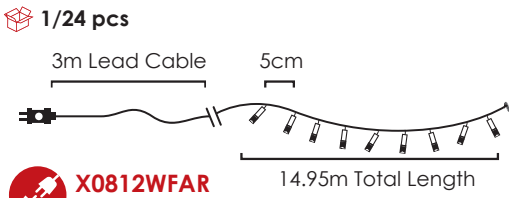

8
FUNCTIONS

X0812WFAR
X0812WFAB

700
LEDS

X08700312
⚡ 220-240V AC / 31V DC (6W) ⏸ 5.6W
💡 3V / 20mA / 0.06W / 3mm

IP44