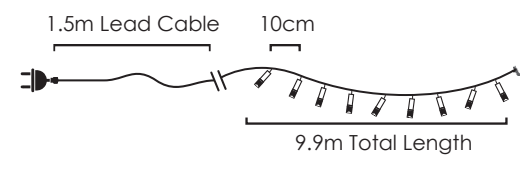

⚡ 220-240V AC 6.8W  
 💡 3V / 20mA / 0.06W / 7mm  
 📦 20 sets 1/12pcs

IP44

FLASH

100  
LEDS

**X08100234**

⚡ 220-240V AC 6.8W  
 💡 3V / 20mA / 0.06W / 7mm  
 📦 20 sets 1/12pcs

IP44

FLASH