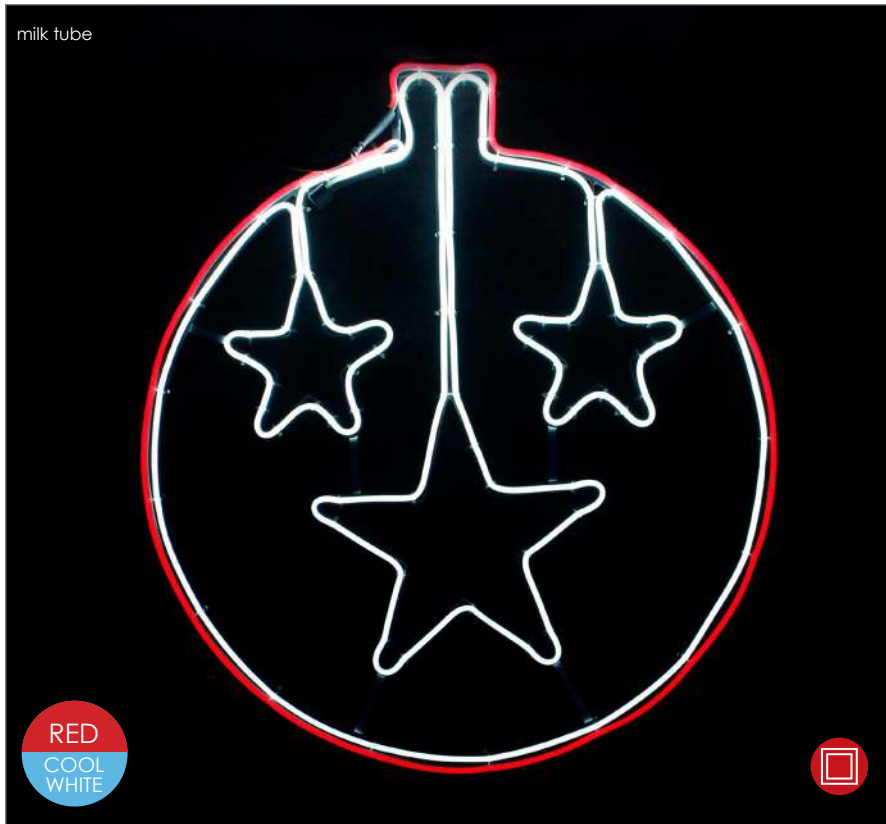

METAL STAR BALL

700
LIGHTS

X0870034113

⚡ 230V AC ⏱ 6W/m (42W)

💡 3V / 20mA / 0.06W / 2835

📏 600x670mm 🧶 7m 📦 1/10 pcs

IP44

STEADY

1.5m Lead