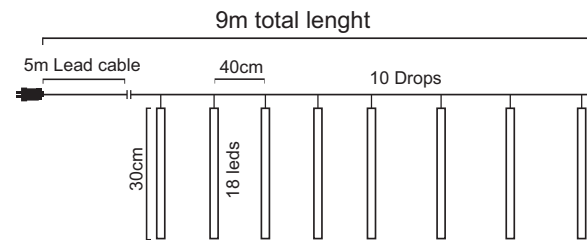

180
LEDS

X06180245

⚡ 220-240V AC / 5V DC (3.6W) ⏸ 2.4W

💡 3V / 15mA / 0.045W / 2835

🔗 3 sets 📦 1/50 pcs

IP44

FLASH