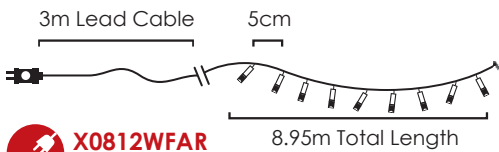

180
LEDS

X08180422

⚡ 220-240V AC / 31V DC (3.6W) ⤴ 3.3W
💡 3V / 20mA / 0.04W / 3mm 📦 1/24 pcs

IP44

8
FUNCTIONS

X0812WFAR
X0812WFAB

300
LEDS

X08300422

⚡ 220-240V AC / 31V DC (6W) ⤴ 6W
💡 3V / 20mA / 0.04W / 3mm 📦 1/24 pcs

IP44