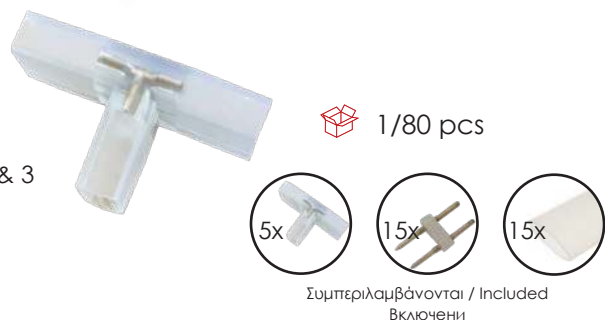

X085427

- "T" Σύνδεσμος LED NEON Φωτοσωλήνα περιλαμβάνει 3 ενδιάμεσα καρφόκια παροχής & 3 θερμοσυστελλόμενους σωλήνες, 5 σετ
- "T" Connector for LED NEON Rope Light including 3 Double Side pins & 3 shrink tubes, 5 sets
- "T" конектор за LED NEON светещ маркуч, включва 3 междинни захранващи щифта и 3 термосвиваеми тръби, 5 комплекта