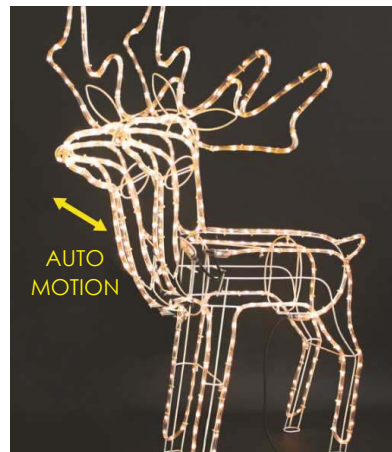

264
LEDS

X08264124

230V AC 4.2W/m (46.2W)

3V / 20mA / 0.06W / mini

IP65 1000x580xH1160mm 11m 1/48

1.5m Lead Cable
black rubber

STEADY

4x

Συμπεριλαμβάνονται / Included
Включени