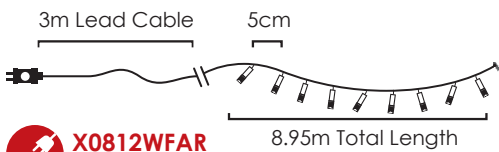

180
LEDS

X08180522
⚡ 220-240V AC / 31V DC (3.6W) ⏸ 3.3W
💡 3V / 20mA / 0.06W / 3mm 📦 1/24 pcs

IP44

8
FUNCTIONS

X0812WFA
X0812WFB

300
LEDS

X08300522
⚡ 220-240V AC / 31V DC (6W) ⏸ 6W
💡 3V / 20mA / 0.06W / 3mm 📦 1/24 pcs

IP44