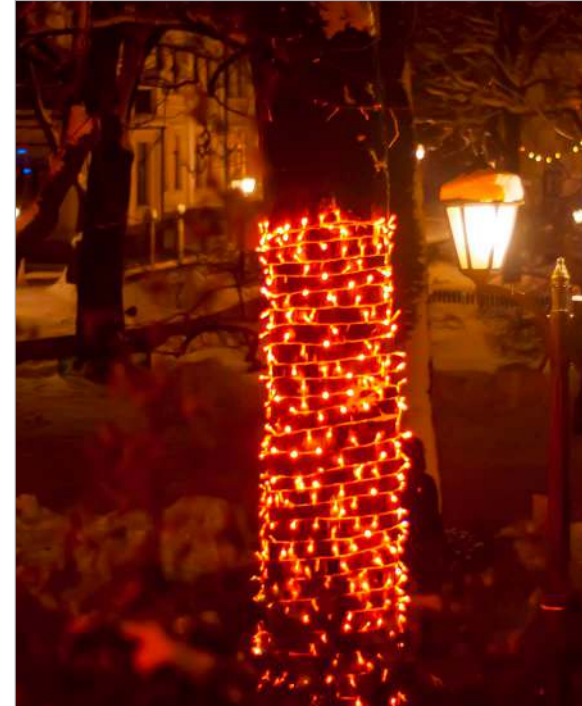

IP44

STEADY

🔌 **X0812WSA**  
**X0812WSAR**  
 max 4 sets

**LED ΛΑΜΠΑΚΙΑ ΣΕ ΣΕΙΡΑ**  
**LED STRING LIGHTS**  
**СВЕТОДИОДНА СТРУННА**

PVC ΠΡΑΣΙΝΟ ΚΑΛΩΔΙΟ  
 PVC GREEN WIRE

RED

180  
LEDS

**X08180412**