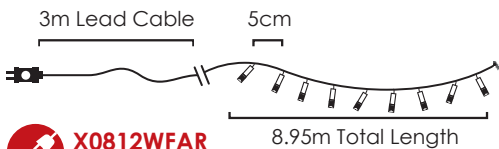

180
LEDS

X081801022

⚡ 220-240V AC / 31V DC (3.6W) ⏸ 3.3W
💡 3V / 20mA / 0.06W / 3mm 📦 1/24 pcs

IP44

8
FUNCTIONS

🔌 **X0812WFAR**
X0812WFAB

300
LEDS

X08300322

⚡ 220-240V AC / 31V DC (6W) ⏸ 6W
💡 3V / 20mA / 0.06W / 3mm 📦 1/24 pcs

IP44