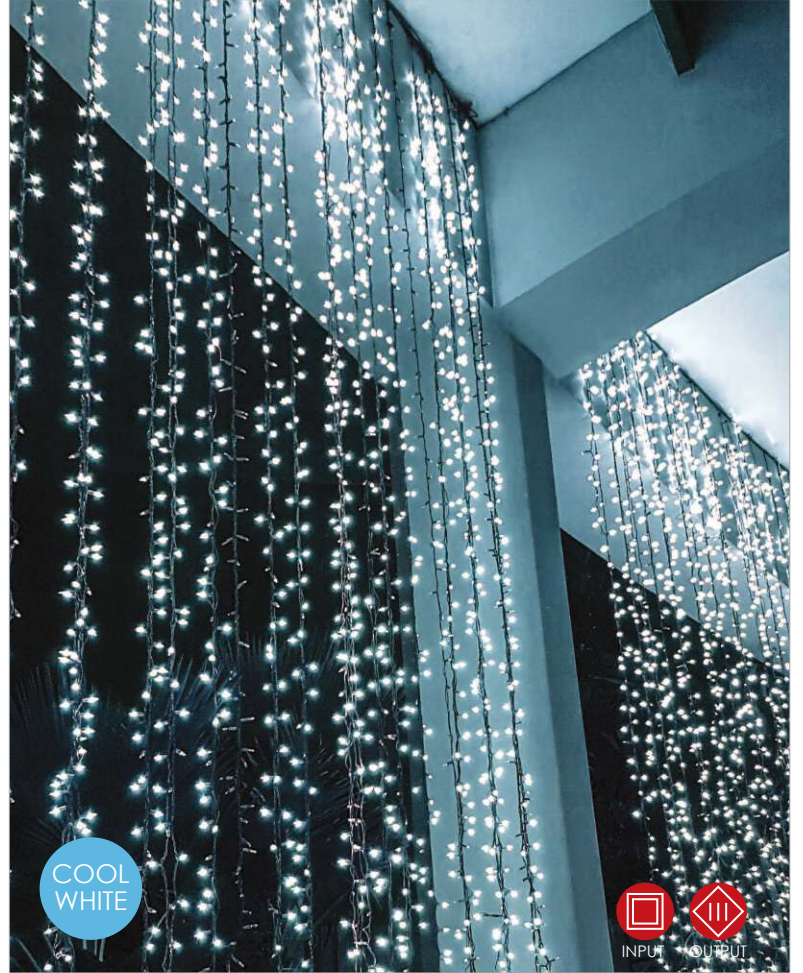

STEADY

**LED ΛΑΜΠΑΚΙΑ ΚΟΥΡΤΙΝΑ**  
**LED CURTAIN LIGHTS**  
 СВЕЛΟДІОДНА СВЕЛІНА

PVC ΠΡΑΣΙΝΟ ΚΑΛΩΔΙΟ  
 PVC GREEN WIRE

WARM  
 WHITE

WARM  
 WHITE

COOL  
 WHITE

360  
 LEDS

**X08360114**