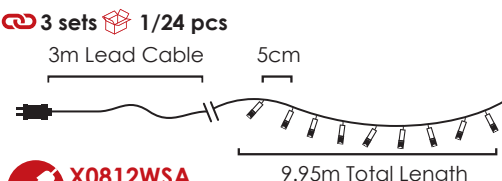

STEADY

X0812WSA
X0812WSAR
max 7 sets

300
LEDS

X08300111
⚡ 220-240V AC / 31V DC (6W) ⚡ 2.5W
💡 3V / 20mA / 0.06W / 3mm

IP44