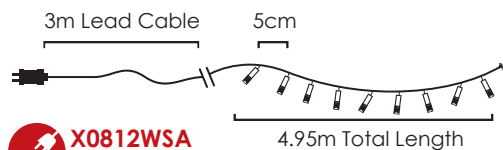

IP44

8  
FUNCTIONS

**X0812WFAR**  
**X0812WFAB**

100  
LEDS

**X08100421**

⚡ 220-240V AC / 31V DC (6W) ⤴ 0.78W  
 💡 3V / 20mA / 0.04W / 3mm

🔗 6 sets 📦 1/24 pcs

IP44