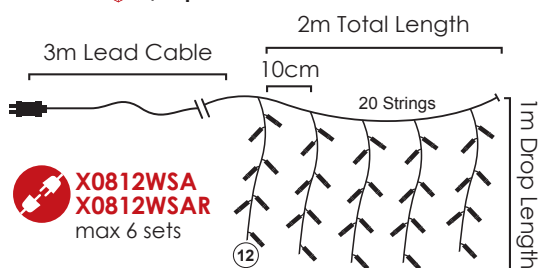

240  
LEDS

**X08240221**

⚡ 220-240V AC / 31V DC (6W) ⤴ 2.6W

💡 3V / 20mA / 0.06W / 5mm

🔌 2 sets 📦 1/24pcs

IP44

STEADY

480  
LEDS