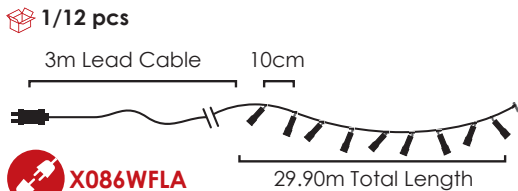

FLASH

X086WFLA

700
LEDS

X08700114
⚡ 220-240V AC / 31V DC (6W) ⚡ 5.6W
💡 3V / 20mA / 0.06W / 5mm

IP44