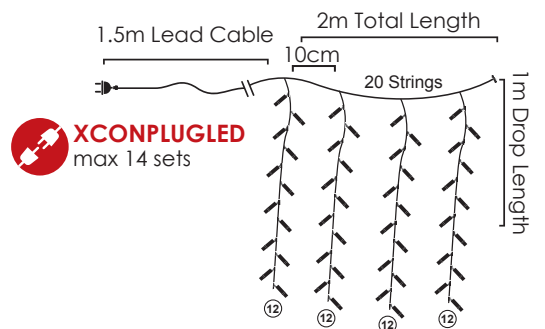

240
LEDS

X08240231N

⚡ 220-240V AC ⏰ 17W

💡 3V / 20mA / 0.06W / 7mm

🔗 8 Sets 📦 1/4pcs

IP65

STEADY