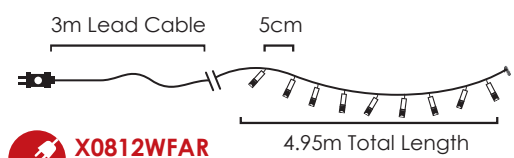

100
LEDS

X08100211
⚡ 220-240V AC / 31V DC (3.6W) ⤴ 3.4W
💡 3V / 20mA / 0.06W / 3mm 📦 1/24 pcs

IP44

8
FUNCTIONS

X0812WFAR
X0812WFAB

180
LEDS

X08180212
⚡ 220-240V AC / 31V DC (3.6W) ⤴ 3.3W
💡 3V / 20mA / 0.06W / 3mm 📦 1/24 pcs

IP44