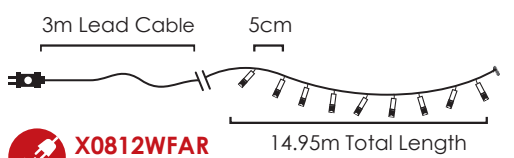

8
FUNCTIONS

X0812WFAR
X0812WFAB

700
LEDS

X08700212
⚡ 220-240V AC / 31V DC (6W) ⤴ 5.6W
💡 3V / 20mA / 0.06W / 3mm 📦 1/6 pcs

IP44