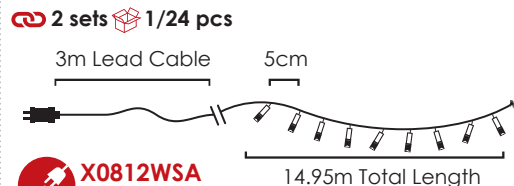

STEADY

🔌 **X0812WSA**
X0812WSAR
max 4 sets