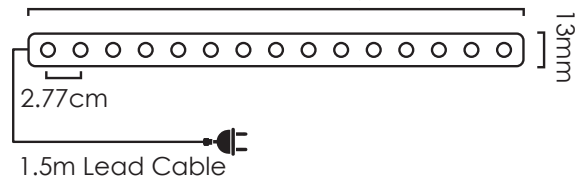

50m Total Length

✂ Κόβεται ανά 2μ. / Cut every 2m. / Реже се през 2м.  
\*Κόβεται ανά 1μ. / Cut every meter / Реже се през 1м.

Συμπεριλαμβάνονται / Included / Включени

Μονοκάναλος / 2 wires / 2 καβέλα

230V  
AC