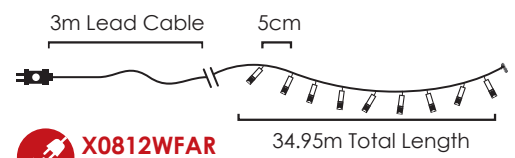

8
FUNCTIONS

X0812WFAR
X0812WFAB