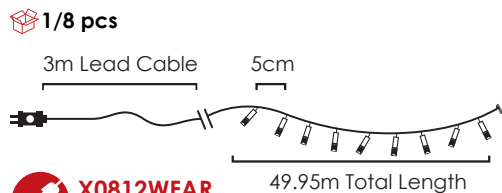

1000
LEDS

X081000112
⚡ 220-240V AC / 31V DC (12W) ⚡ 6W
💡 3V / 20mA / 0.06W / 3mm

IP44

8
FUNCTIONS

X0812WFA
X0812WFA

1500
LEDS

X081500112
⚡ 220-240V AC / 31V DC (12W) ⚡ 6W
💡 3V / 20mA / 0.06W / 3mm

IP44