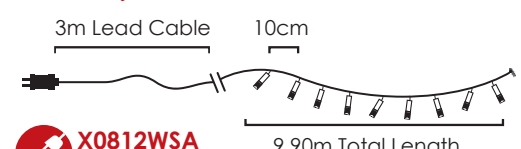

**100WE44TGL**

⚡ 220-240V AC / 31V DC (6W) ⤴ 0.78W

💡 3V / 20mA / 0.06W / 3mm

🔗 6 sets 📦 1/24 pcs

IP44

STEADY

🔗 **X0812WSA**  
**X0812WSAR**  
max 15 sets

200  
LEDS