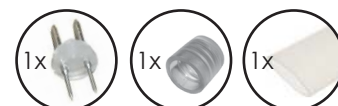

Μηχανισμός μονοκάναλου φωτισωλήνα  
Controller for 2 wires microbulbs rope light

max. 10m / 168W

RC2W20MBB

Κοντρολερ за 2 καβέλα с вѣже светлина  
1.5m

max. 20m / 336W

 1/50 pcs

Συμπεριλαμβάνονται / Included  
Zahnuto / Включени