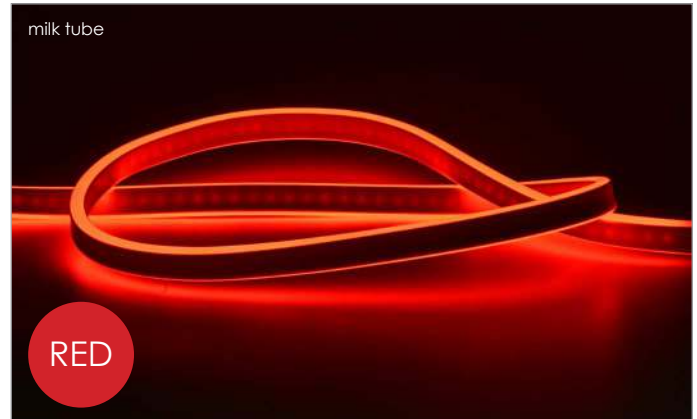

STEADY

Κόβεται ανά 1μ. / Cut every 1m / Реже се през 1м.

Συμπεριλαμβάνονται / Included / Включени

**X08541412**

**X08542412**

**X08545412**

**X08544412**

**X08546412**