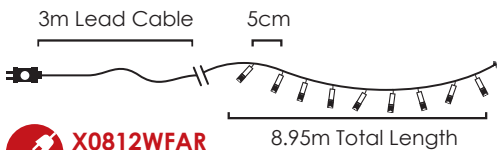

180
LEDS

X08180122

⚡ 220-240V AC / 31V DC (3.6W) ⏸ 3.3W
💡 3V / 20mA / 0.06W / 3mm 📦 1/24 pcs

IP44

8
FUNCTIONS

🔌 **X0812WFAR**
X0812WFAB

300
LEDS

X08300122

⚡ 220-240V AC / 31V DC (6W) ⏸ 6W
💡 3V / 20mA / 0.06W / 3mm 📦 1/24 pcs

IP44