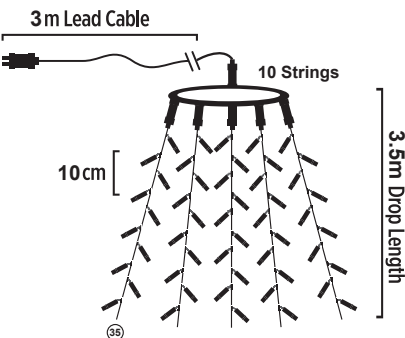

STEADY

350
LEDS

X08350111

⚡ 220-240V AC / 31V DC (6W) ⤴ 5.6W
💡 3V / 20mA / 0.06W / 5mm 📦 1/12 pcs

IP44