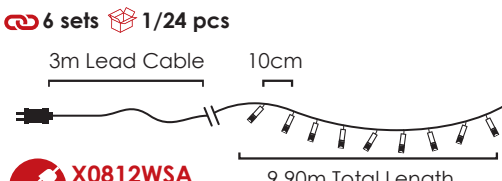

STEADY

X0812WSA
X0812WSAR
max 15 sets

200
LEDS

X08200111
⚡ 220-240V AC / 31V DC (6W) ⚡ 1.6W
💡 3V / 20mA / 0.06W / 3mm

IP44