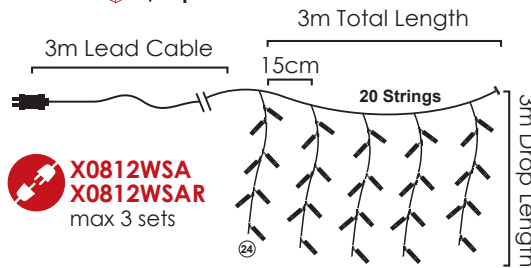

STEADY

480
LEDS

X08480221

⚡ 220-240V AC / 31V DC (12W) ⤴ 5.2W

💡 3V / 20mA / 0.06W / 5mm

🔌 2 sets 📦 1/12pcs

IP44