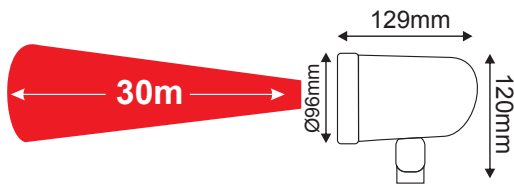

ΠΕΡΙΕΧΕΙ / CONTAINS / JE ZAHRNUTO / E BKΛYOCHEHA:

ΠΑΣΣΑΛΑΚΙ ΚΗΠΟΥ • ΤΡΙΠΟΔΑ • ΚΑΛΩΔΙΟ ΠΑΡΟΧΗΣ (1Μ) • ΤΗΛΕΧΕΙΡΙΣΤΗΡΙΟ* / LAWN SPIKE • TRIPOD • SUPPLY CABLE (1M) • REMOTE CONTROLLER*
КОЛЧЕТА • ТРИНОЖНИК • КАБЕЛ ЗА ДОСТАВКА (1Μ) • ДИСТАНЦИОННОТО УПРАВЛЕНИЕ*