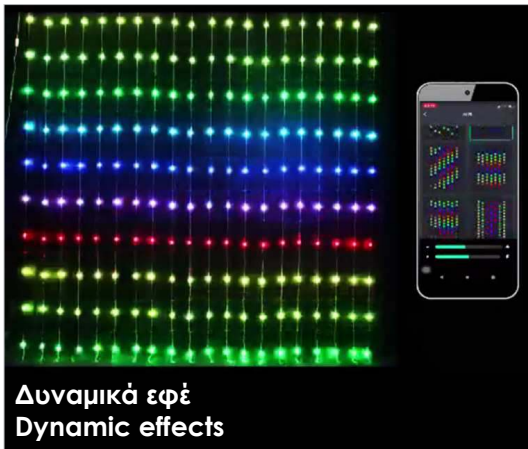

**LED ΛΑΜΠΑΚΙΑ ΚΟΥΡΤΙΝΑ "SMART APP"**  
**LED CURTAIN LIGHTS "SMART APP"**  
**СВЕЛΟΔΙΟΔΗΝА СВЕЛІННА "SMART APP"**

**Ρύθμιση χρώματος-φωτεινότητας**  
**Color and brightness adjustment**

**Δυναμικά εφέ**  
**Dynamic effects**