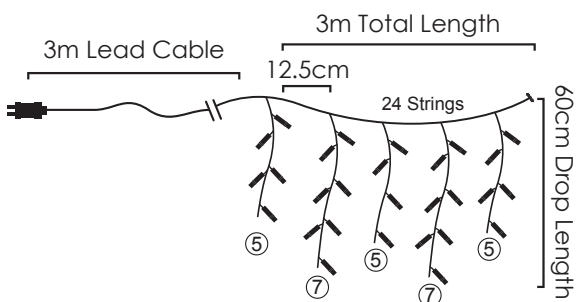

144
LEDES

X08144224

⚡ 220-240V AC / 31V DC (6W) ⏸ 6W

💡 3V / 20mA / 0.06W / 5mm 📦 1/24pcs

IP44

FLASH