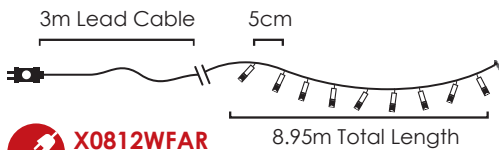

180
LEDS

X08180412

⚡ 220-240V AC / 31V DC (3.6W) ⤴ 3.3W
💡 3V / 20mA / 0.04W / 3mm 📦 1/24 pcs

IP44

8
FUNCTIONS

X0812WFAR
X0812WFAB

300
LEDS

X08300412

⚡ 220-240V AC / 31V DC (6W) ⤴ 6W
💡 3V / 20mA / 0.04W / 3mm 📦 1/24 pcs

IP44