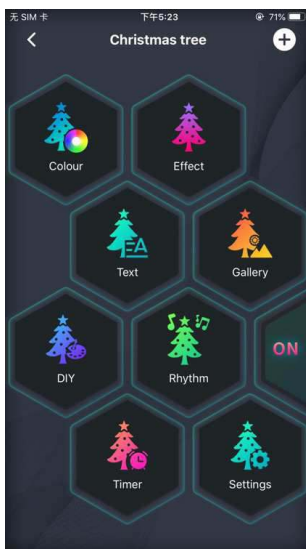

**LED ΛΑΜΠΑΚΙΑ ΚΟΥΡΤΙΝΑ "SMART APP"**  
**LED CURTAIN LIGHTS "SMART APP"**  
**СВЕЛΟΔΙΟΔΗΝА СВЕЛІННА "SMART APP"**

**Ρύθμιση χρώματος-φωτεινότητας**  
**Color and brightness adjustment**

**Δυναμικά εφέ**  
**Dynamic effects**

**LED ΛΑΜΠΑΚΙΑ ΧΤΑΠΟΔΙ "SMART APP"**  
**LED OCTOPUS LIGHTS "SMART APP"**  
**ΛΕΔ ΟΚΤΟΠΟΔ "SMART APP"**

**Ρύθμιση χρώματος & φωτεινότητας**  
**Color and brightness adjustment**

**Δυναμικά εφέ**  
**Dynamic effects**