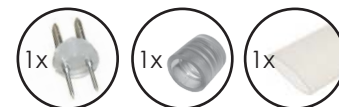

Συμπεριλαμβάνονται / Included
Zahnuto / Включени

RMC2WW

Ενδιάμεσος σύνδεσμος μονοκάναλου φωτισωλήνα
Middle connector for 2 wires rope light
Междинен конектор за 2 καβέла светещо вѣже