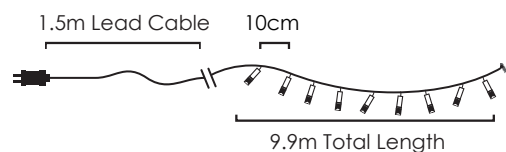

WARM
WHITE

COOL
WHITE

100
LEDS

X081001414

⚡ 220-240V AC ⚡ 6.8W

💡 3V / 20mA / 0.06W / 7mm

🔗 20sets 📦 1/12 pcs

IP65