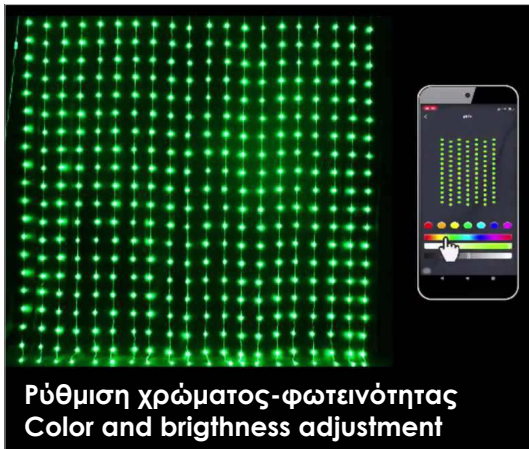

**LED ΛΑΜΠΑΚΙΑ ΚΟΥΡΤΙΝΑ "SMART APP"**  
**LED CURTAIN LIGHTS "SMART APP"**  
**СВЕЛΟΔΙΟΔΗΝА СВЕЛІННА "SMART APP"**

**Ρύθμιση χρώματος-φωτεινότητας**  
**Color and brightness adjustment**

**Δυναμικά εφέ**  
**Dynamic effects**