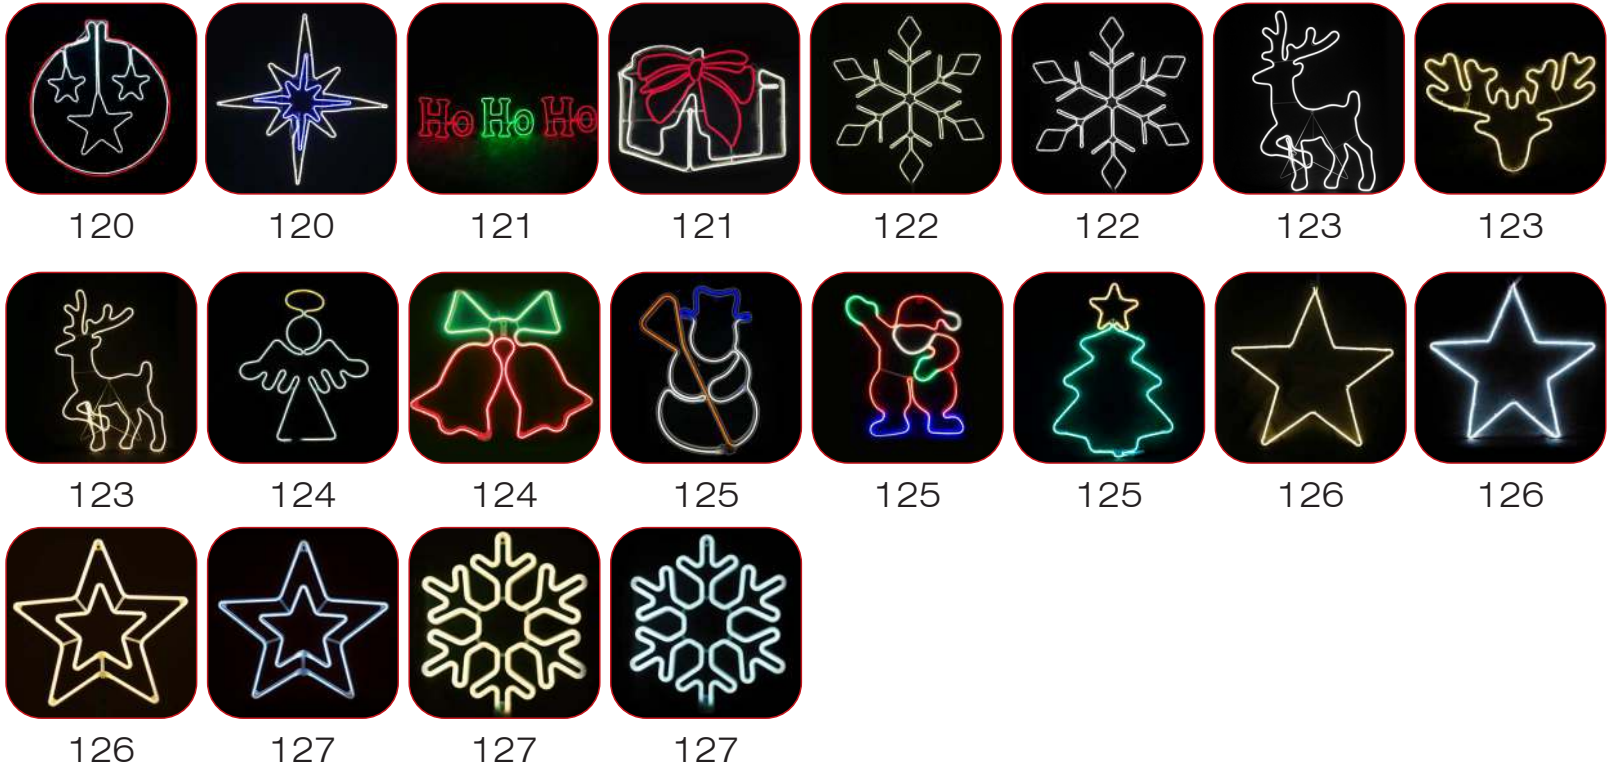

MOTIFS

LED NEON ROPE LIGHT MOTIFS