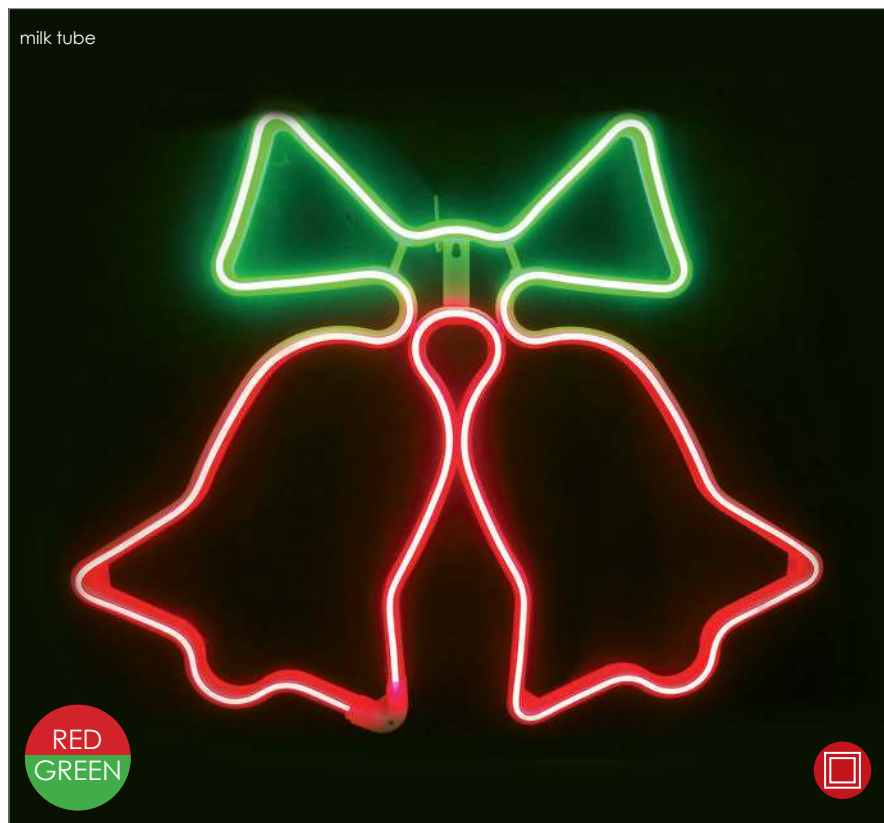

PLASTIC DOUBLE BELL

300
LEDS

X0830034112

⚡ 230V AC ⤴ 6W/m (18W)

💡 3V / 20mA / 0.06W / 2835

IP44

📏 620x500mm 📏 3m 📦 1/10 pcs

STEADY

1.5m Lead Cable