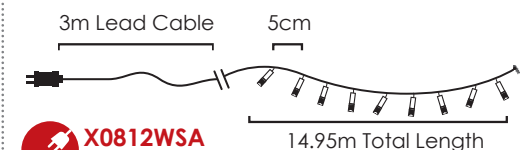

STEADY

**X0812WSA**  
**X0812WSAR**  
 max 15 sets

300  
LEDS

**X08300411**

⚡ 220-240V AC / 31V DC (6W) ⤴ 2.5W  
 💡 3V / 20mA / 0.04W / 3mm

🔗 2 sets 📦 1/24 pcs

IP44

STEADY