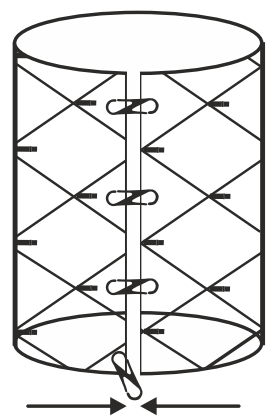

X086WSAN

quick
installation