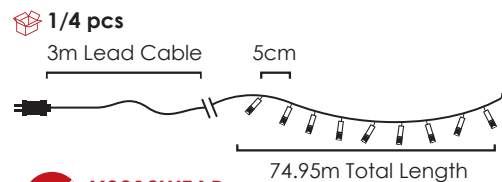

IP44

8  
FUNCTIONS

**X0812WFA**  
**X0812WFA**

1500  
LEDS

**X081500112**  
 ⚡ 220-240V AC / 31V DC (12W) ⚡ 6W  
 💡 3V / 20mA / 0.06W / 3mm

IP44

8  
FUNCTIONS

**X0812WFA**  
**X0812WFA**