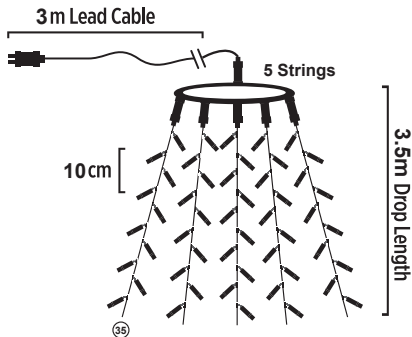

quick  
installation

175  
LEDS

**X08175111**

⚡ 220-240V AC / 31V DC (3.6W) ⤴ 3.3W  
 💡 3V / 20mA / 0.06W / 5mm 📦 1/24 pcs

IP44

STEADY

175  
LEDS

**X08175211**