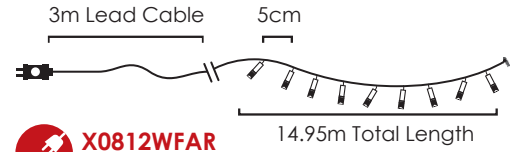

8
FUNCTIONS

X0812WFAR
X0812WFAB

100
LEDS

X08100421

⚡ 220-240V AC / 31V DC (6W) ⤴ 0.78W
💡 3V / 20mA / 0.04W / 3mm

🔗 6 sets 📦 1/24 pcs

IP44