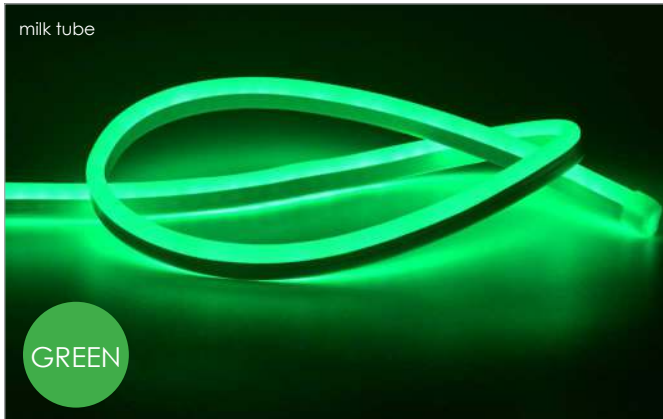

X08545411

100
LEDs/m

⚡ 230V AC ⚡ 6W/m (300W)
💡 3V (RED: 2V) / 20mA / 0.06W (RED: 0.04W) / 7mm
📦 1 pc (50m)

IP44

STEADY

Κόβεται ανά 1μ. / Cut every 1m / Реже се през 1м.

Συμπεριλαμβάνονται / Included / Включени