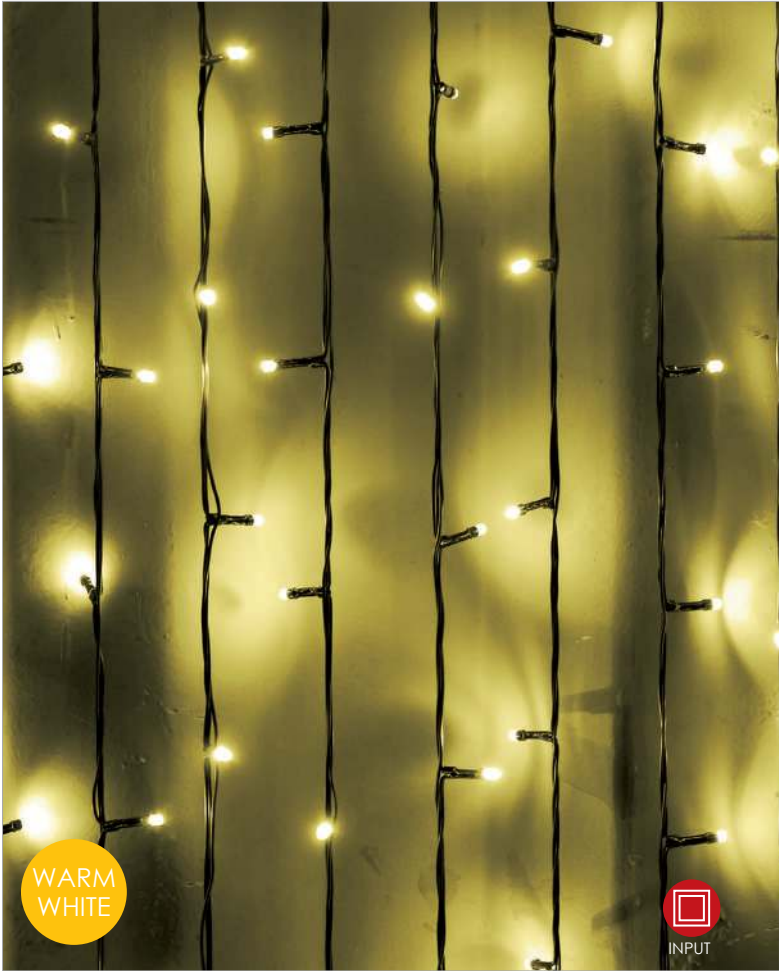

LED ΛΑΜΠΑΚΙΑ ΚΟΥΡΤΙΝΑ
LED CURTAIN LIGHTS
СВЕЛΟΔΙΟΔΗΝΑ СВЕЛТΙΝА

MAYPO KAOTIZOYK KAAQΔAIO
BLACK RUBBER CABLE