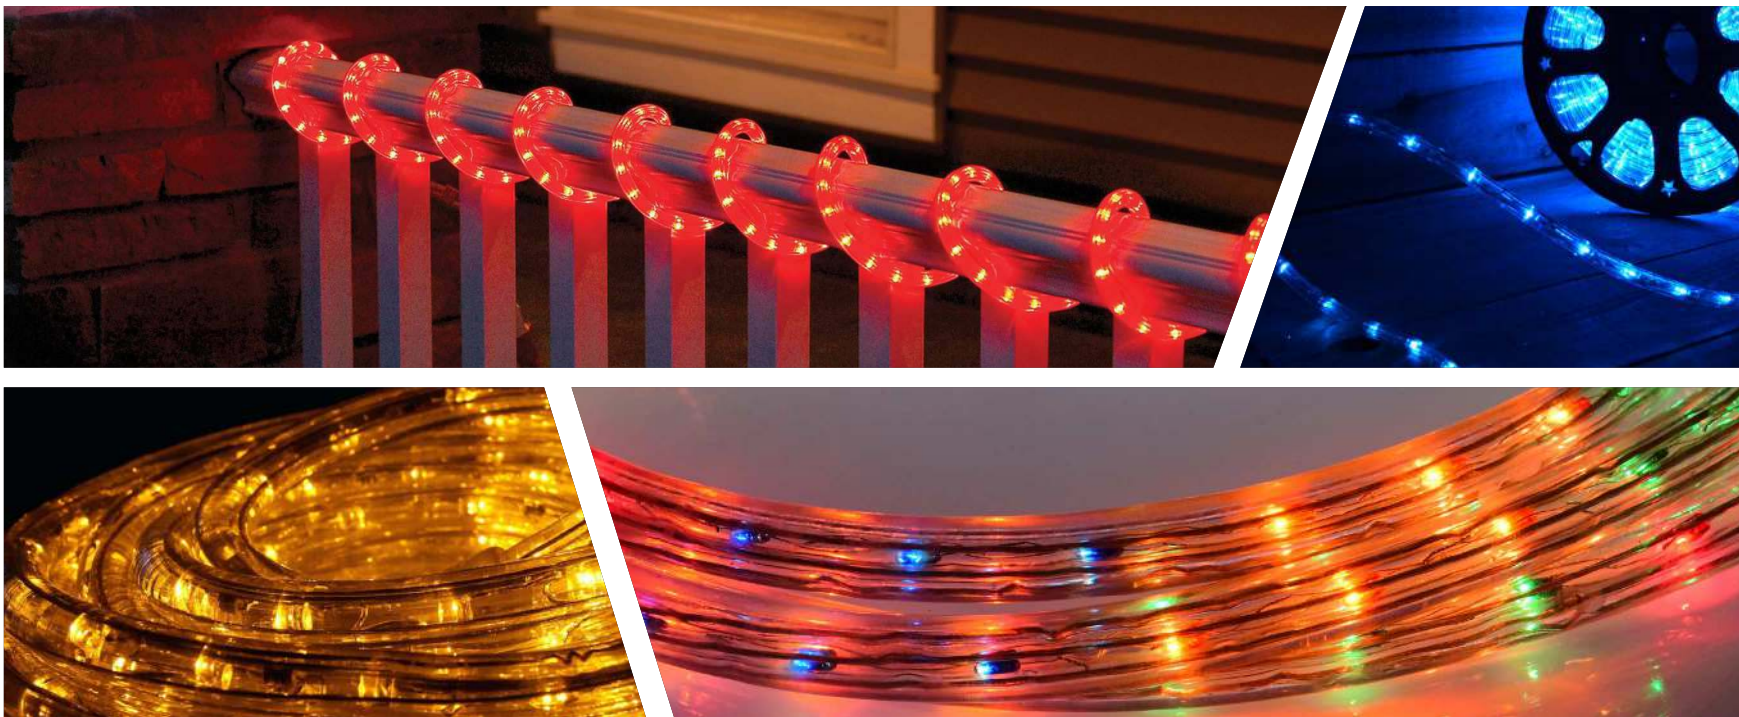

Μονοκάναλος / 2 wires / 2 καβέλα

230V
AC

IP44

FLASH

LRC2W10MBB

LRC2W20MBB

LRC2W50MBB

Μηχανισμός LED μονοκάναλου φωτισωλήνα
Controller for 2 wires LED rope light
LED κόντρολερ για 2 φάζνο σβετλοδιονο
1.5m

max. 10m / 43W

max. 20m / 86W

max. 50m / 215W

1/50 pcs

Συμπεριλαμβάνονται / Included
Включени

LRP2WB

Καλώδιο με φως LED μονοκάναλου φωτισωλήνα
Plug lead cable for 2 wire LED rope light
Καβελ с plug για LED 2 καβέλα с вьже сβετлина
1.5m

max. 100m
max. 430W

1/50 pcs

Συμπεριλαμβάνονται / Included
Включени