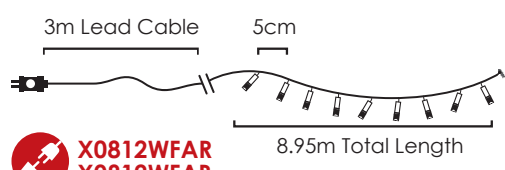

180
LEDS

X08180612
⚡ 220-240V AC / 31V DC (3.6W) ⤴ 3.3W
💡 3V / 20mA / 0.06W / 3mm 📦 1/24 pcs

IP44

8
FUNCTIONS

🔌 **X0812WFA**
X0812WFA

300
LEDS

X08300612
⚡ 220-240V AC / 31V DC (6W) ⤴ 6W
💡 3V / 20mA / 0.06W / 3mm 📦 1/24 pcs

IP44