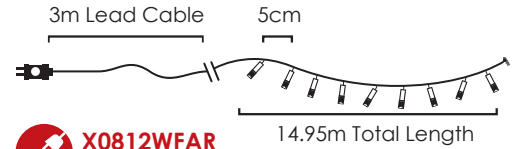

IP44

8  
FUNCTIONS

🔌 **X0812WFAR**  
**X0812WFAB**

300  
LEDS

**X08300322**

⚡ 220-240V AC / 31V DC (6W) ⏸ 6W  
 💡 3V / 20mA / 0.06W / 3mm 📦 1/24 pcs

IP44

8  
FUNCTIONS