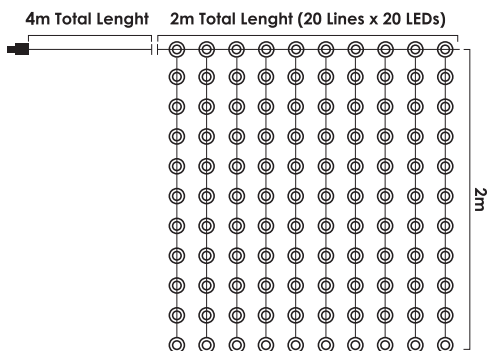

400
LEDS

X084003213

220-240V AC / 5V DC (14.8W)

MULTI
FUNCTION

15W 3V / 20mA / 0.06W / 5x10mm

1/8 pcs

IP44

*Η μπαταρία δεν συμπεριλαμβάνεται / Battery Not Included
Батеріята не е включена