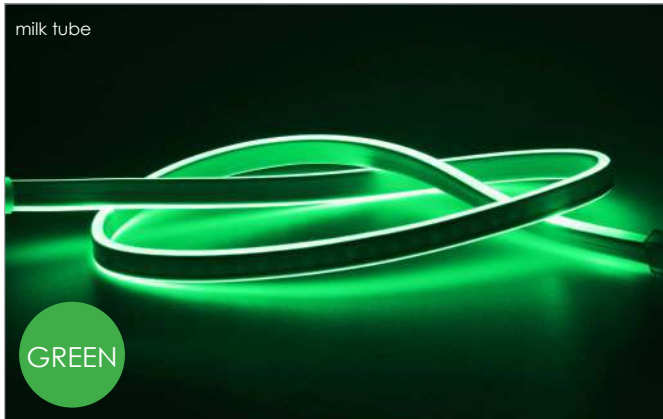

STEADY

Κόβεται ανά 1μ. / Cut every 1m / Реже се през 1м.

Συμπεριλαμβάνονται / Included / Включени

**X08541412**

**X08542412**

**X08545412**

**X08544412**

**X08546412**