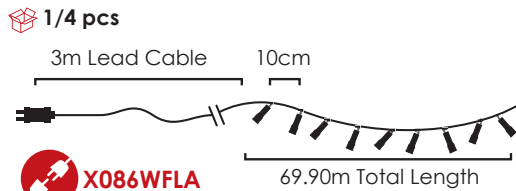

300  
LEDS

**X08300114**  
 ⚡ 220-240V AC / 31V DC (6W) ⚡ 6W  
 💡 3V / 20mA / 0.06W / 5mm

IP44

FLASH

**X086WFLA**

700  
LEDS

**X08700114**  
 ⚡ 220-240V AC / 31V DC (6W) ⚡ 5.6W  
 💡 3V / 20mA / 0.06W / 5mm

IP44