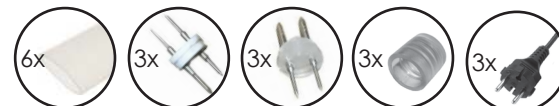

50m Total Length

✂ Κόβεται ανά 2μ. / Cut every 2m. / Реже се през 2м.  
\*Κόβεται ανά 1μ. / Cut every meter / Реже се през 1м.

Συμπεριλαμβάνονται / Included / Включени

Μονοκάναλος / 2 wires / 2 καβέλα

230V  
AC