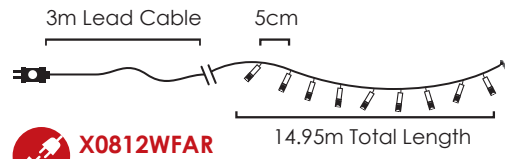

8
FUNCTIONS

🔌 **X0812WFA**
X0812WFB

100
LEDS

X08100621

⚡ 220-240V AC / 31V DC (6W) ⤴ 0.78W
💡 3V / 20mA / 0.06W / 3mm

IP44