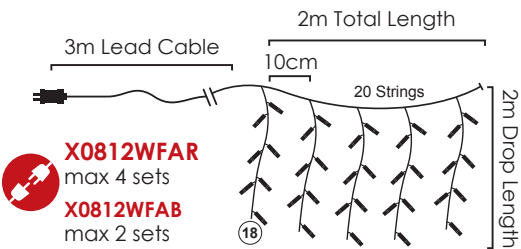

360
LEDS

X08360322

⚡ 220-240V AC / 24V DC (6W) ⏸ 2.8W

💡 3V / 20mA / 0.06W / 5mm

🔌 2 sets 📦 1/24pcs

IP44

8
FUNCTIONS