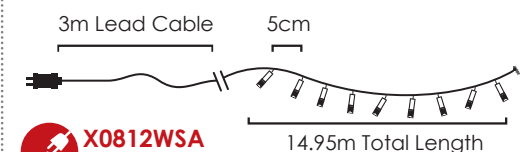

**X083001021**

⚡ 220-240V AC / 31V DC (6W) ⏸ 2.5W  
 💡 3V / 20mA / 0.06W / 3mm  
 🔄 2 sets 📦 1/24 pcs

IP44

STEADY

🔌 **X0812WSA**  
**X0812WSAR**  
 max 4 sets

**LED ΛΑΜΠΑΚΙΑ ΣΕ ΣΕΙΡΑ**  
**LED STRING LIGHTS**  
**СВЕТОДИОДНА СТРУННА**