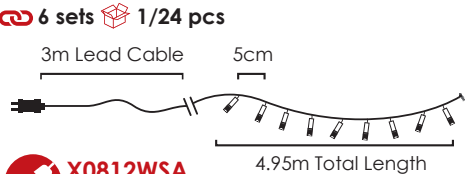

STEADY

X0812WSA
X0812WSAR
max 15 sets

300
LEDS

X083001011
⚡ 220-240V AC / 31V DC (6W) ⏸ 2.5W
💡 3V / 20mA / 0.06W / 3mm

IP44