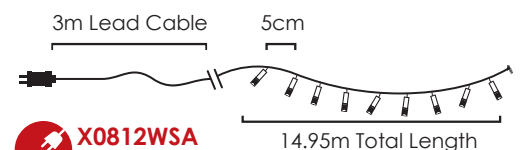

STEADY

**X0812WSA**  
**X0812WSAR**  
 max 15 sets

300  
LEDS

**X08300421**

⚡ 220-240V AC / 31V DC (6W) ⤴ 2.5W  
 💡 3V / 20mA / 0.04W / 3mm

🔗 2 sets 📦 1/24 pcs

IP44

STEADY