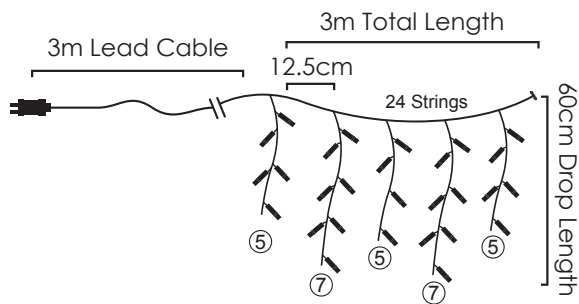

144
LEDES

X08144222

⚡ 220-240V AC / 24V DC (6W) ⏸ 1.5W

💡 3V / 20mA / 0.06W / 5mm

📦 4 sets 1/24pcs

IP44

8
FUNCTIONS