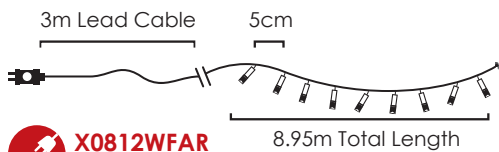

180
LEDS

X08180222
⚡ 220-240V AC / 31V DC (3.6W) ⚡ 3.3W
💡 3V / 20mA / 0.06W / 3mm 📦 1/24 pcs

IP44

8
FUNCTIONS

X0812WFAR
X0812WFAB

300
LEDS

X08300222
⚡ 220-240V AC / 31V DC (6W) ⚡ 6W
💡 3V / 20mA / 0.06W / 3mm 📦 1/24 pcs

IP44