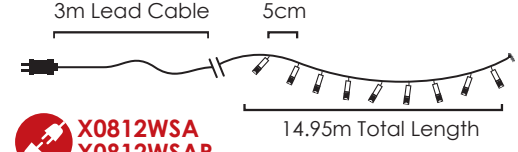

**X08300211**

⚡ 220-240V AC / 31V DC (6W) ⤴ 2.5W

💡 3V / 20mA / 0.06W / 3mm

🔗 2 sets 📦 1/24 pcs

IP44

STEADY

🔗 **X0812WSA**  
**X0812WSAR**  
max 5 sets

700  
LEDS