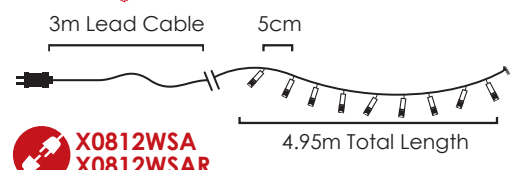

STEADY

🔌 **X0812WSA**
X0812WSAR
max 15 sets

300
LEDS

X08300611
⚡ 220-240V AC / 31V DC (6W) ⤴ 2.5W
💡 3V / 20mA / 0.06W / 3mm
🔗 2 sets 📦 1/24 pcs

IP44