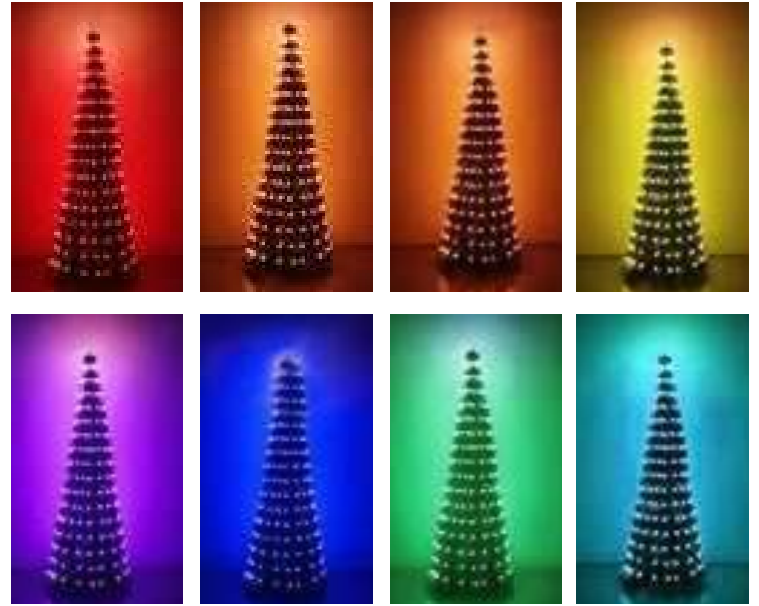

LED ΧΤΑΠΟΔΙ
LED OCTOPUS
ΛΕΔ ΟΚΤΟΠΟΔ

PVC ΠΡΑΣΙΝΟ ΚΑΛΩΔΙΟ
PVC GREEN WIRE

MAGIC COLORFUL OCTOPUS LIGHTS

216 LEDs
18 LEDs x 12 LINES

IP44

X132163424

⚡ 220-240V AC / 5V DC (10W) ⚡ 10W

💡 5V / 12mA / 0.06W / 3mm

📏 H1800mm 📦 1/24 pcs

MULTI
FUNCTION

5m Lead Cable

1xCR2025 / 3V*

*Η μπαταρία δεν συμπεριλαμβάνεται
Battery Not Included
Батерията не е включена

⚠️ Δεν συμπεριλαμβάνεται το δέντρο / Tree not included / Дървото не е включено