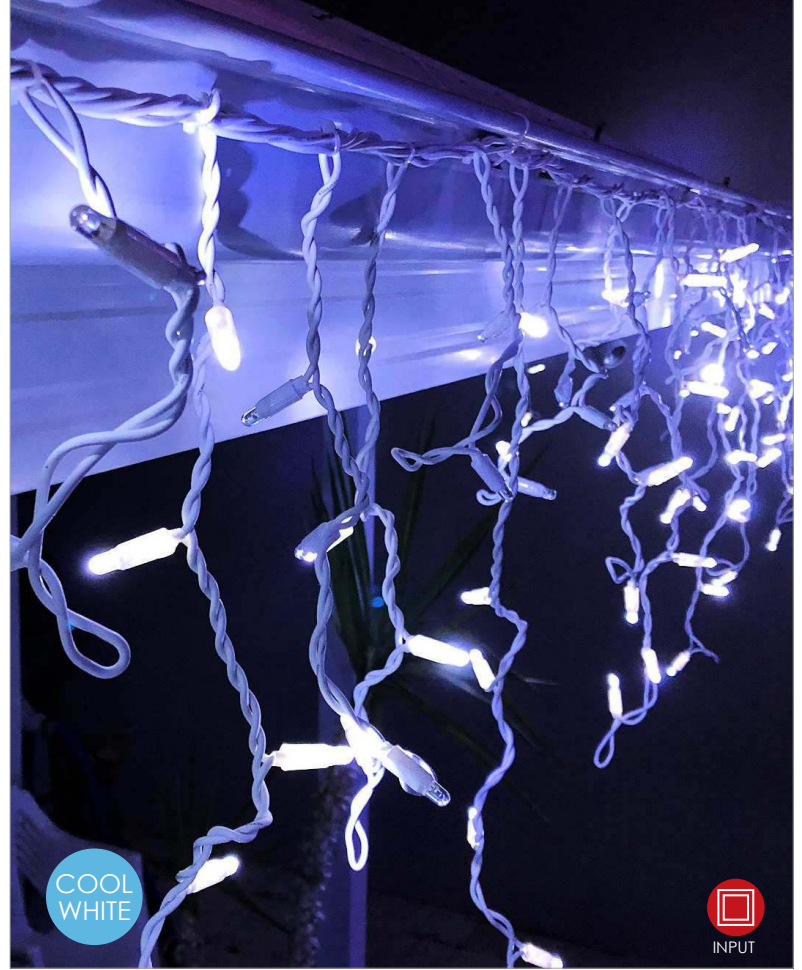

LED ΛΑΜΠΑΚΙΑ ΒΡΟΧΗ
LED ICICLE LIGHTS
СВЕТОДИОДНА СВЕΤΛΙΝΑ ΓΙΡΛΑΝΔΑ

ΛΕΥΚΟ ΚΑΟΥΤΣΟΥΚ ΚΑΛΩΔΙΟ
WHITE RUBBER CABLE