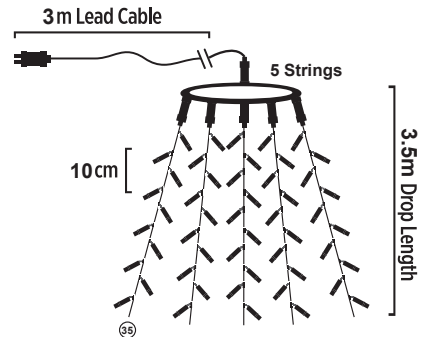

STEADY

175
LEDS

X08175211

⚡ 220-240V AC / 31V DC (3.6W) ⤴ 3.3W
💡 3V / 20mA / 0.06W / 5mm 📦 1/24 pcs

IP44