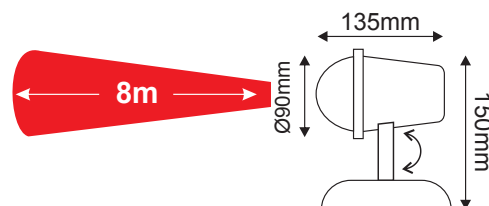

ΠΕΡΙΕΧΕΙ / CONTAINS / JE ZAHRNUTO / Е ВКЛЮЧЕНА:

ΚΑΛΩΔΙΟ ΠΑΡΟΧΗΣ (3M) • ΒΑΣΗ • ΙR ΤΗΛΕΧΕΙΡΙΣΤΗΡΙΟ* / SUPPLY CABLE (3M) • BASE • IR REMOTE CONTROLLER*

НАРЪЈЕСЌ КАБЕЛ (3M) • ЗЀКЛАДНА • ΙR ДЀЛΚΟΝЀ ОУВЛАДАЌ* / КАБЕЛ ЗА ДОСТАВКА (3M) • БАЗА • ΙR ДΙΣΤΑΝΚΙΟΝΗΟΤΟ ΟΥΠΡΑΒΛΕΝΙΕ*