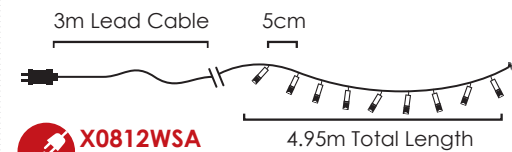

8
FUNCTIONS

🔌 **X0812WFA**
X0812WFB

100
LEDS

X08100511

⚡ 220-240V AC / 31V DC (6W) ⤴ 0.78W
💡 3V / 20mA / 0.06W / 3mm

IP44

🔗 6 sets 📦 1/24 pcs