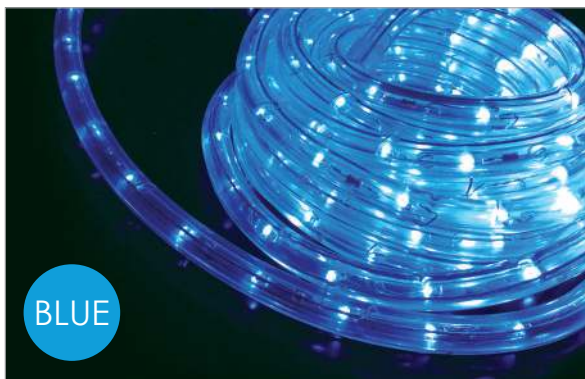

X0818622

BLUE