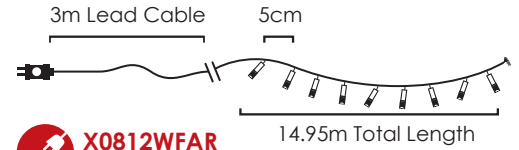

8
FUNCTIONS

🔌 **X0812WFAR**
X0812WFAB

100
LEDS

X08100121

⚡ 220-240V AC / 31V DC (6W) ⏸ 0.78W
💡 3V / 20mA / 0.06W / 3mm

🔄 6 sets 📦 1/24 pcs

IP44