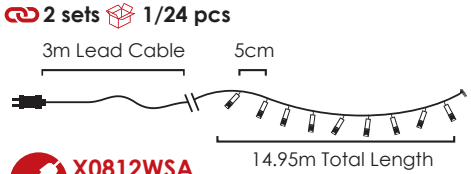

STEADY

X0812WSA
X0812WSAR
max 4 sets