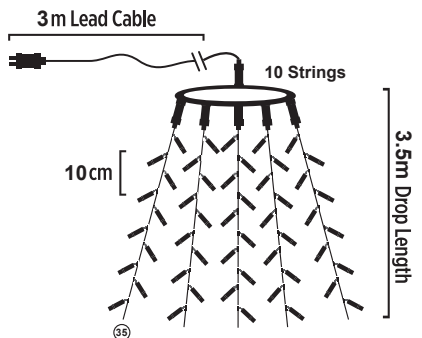

350  
LEDS

**X08350211**

⚡ 220-240V AC / 31V DC (6W) ⤴ 5.6W  
 💡 3V / 20mA / 0.06W / 5mm 📦 1/12 pcs

IP44

STEADY

**LED ΧΤΑΠΟΔΙ**  
**LED OCTOPUS**  
**ΛΕΔ ΟΚΤΟΠΟΔ**

PVC ΠΡΑΣΙΝΟ ΚΑΛΩΔΙΟ  
 PVC GREEN WIRE

MAGIC COLORFUL OCTOPUS LIGHTS