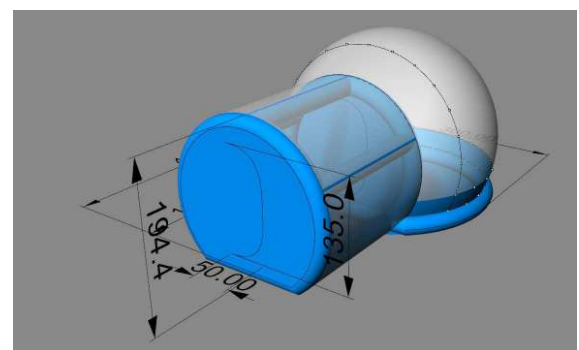

X0733

⚡ 220-240V / 30Hz (Air Blower)

⌚ 1200W (Air Blower) IP24

📏 3000x3000mm

2m Lead Cable

Συμπεριλαμβάνονται / Included / Включени

⚠ Δεν συμπεριλαμβάνεται ο μουσαμάς
Canvas not included