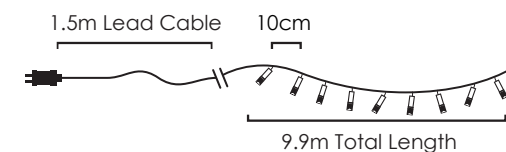

STEADY

100
LEDS

X081002414

⚡ 220-240V AC ⚡ 6.8W

💡 3V / 20mA / 0.06W / 7mm

🔗 20sets 📦 1/12 pcs

IP65