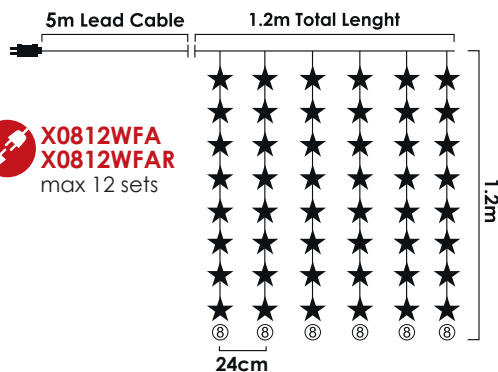

48
LEDS

X0848122

⚡ 220-240V AC / 24V DC (6W) ⚡ 0.5W

💡 3V / 20mA / 0.06W / 5mm

🔗 12 sets 📦 1/24pcs

IP44