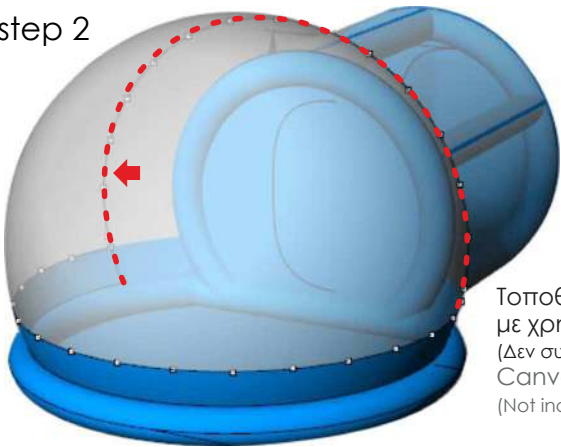

Print on **removable** canvas image & text of your choice, dimensions 199x278cm. The canvas has a zipper like "velcro" for easy entry/exit.

step 2

Τοποθέτηση μουςαμά με χρήση σχοινοῦ.  
(Δεν συμπεριλαμβάνεται)  
Canvas rope installation.  
(Not included)