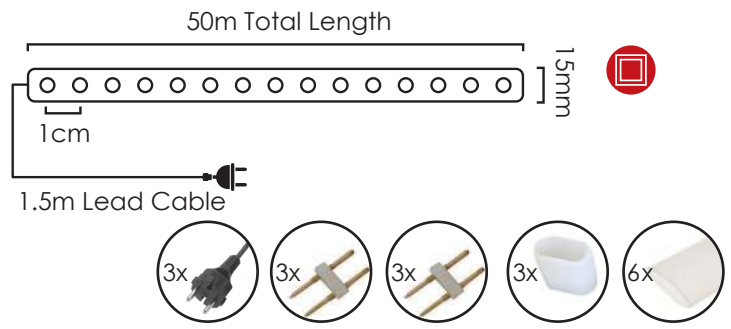

Συμπεριλαμβάνονται / Included / Включени