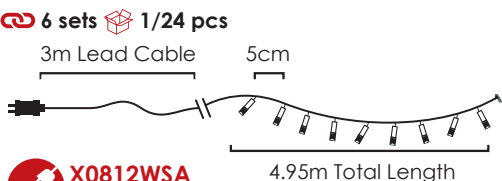

STEADY

X0812WSA
X0812WSAR
max 15 sets

100
LEDS

100WWE44TGL
⚡ 220-240V AC / 31V DC (6W) ⚡ 0.78W
💡 3V / 20mA / 0.06W / 3mm

IP44