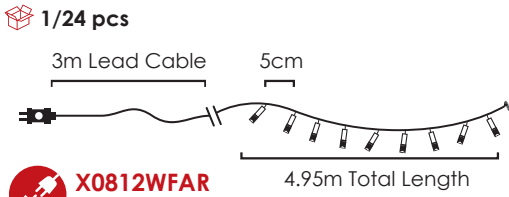

100
LEDS

X08100311
⚡ 220-240V AC / 31V DC (3.6W) ⏸ 3.4W
💡 3V / 20mA / 0.06W / 3mm

IP44

8
FUNCTIONS

X0812WFAR
X0812WFAB

180
LEDS

X08180312
⚡ 220-240V AC / 31V DC (3.6W) ⏸ 3.3W
💡 3V / 20mA / 0.06W / 3mm

IP44