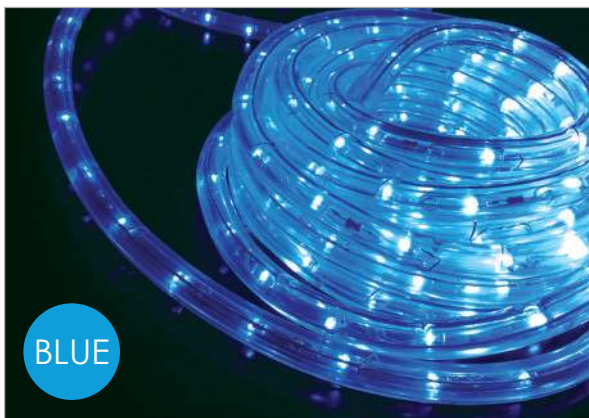

X0836601

BLUE