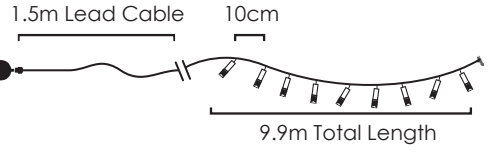

**LED ΛΑΜΠΑΚΙΑ ΣΕ ΣΕΙΡΑ**  
**LED STRING LIGHTS**  
СВЕТОДИОДНА СТРУННА СВЕТИНА

ΜΑΥΡΟ ΚΑΟΥΤΣΟΥΚ ΚΑΛΩΔΙΟ  
BLACK RUBBER CABLE

100  
LEDS

**X08100631**

⚡ 220-240V AC ⤴ 6.8W

💡 3V / 20mA / 0.06W / 7mm

🔌 20 sets 📦 1/12pcs