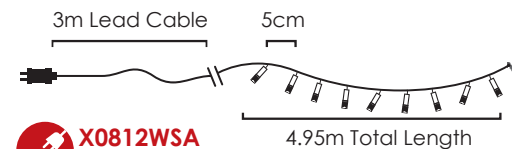

STEADY

🔌 **X0812WSA**
X0812WSAR
max 15 sets

300
LEDS

X08300121

⚡ 220-240V AC / 31V DC (6W) ⏸ 2.5W
💡 3V / 20mA / 0.06W / 3mm

🔄 2 sets 📦 1/24 pcs

IP44