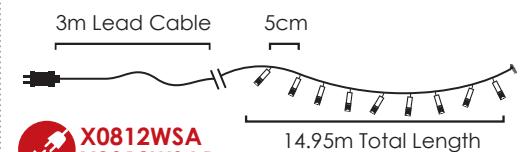

300  
LEDS

**X08300511**

⚡ 220-240V AC / 31V DC (6W) ⤴ 2.5W  
 💡 3V / 20mA / 0.06W / 3mm

IP44

🔗 2 sets 📦 1/24 pcs

STEADY

🔌 **X0812WSA**  
**X0812WSAR**  
 max 4 sets

**LED ΛΑΜΠΑΚΙΑ ΣΕ ΣΕΙΡΑ**  
**LED STRING LIGHTS**  
**СВЕТОДИОДНА СТРУННА**