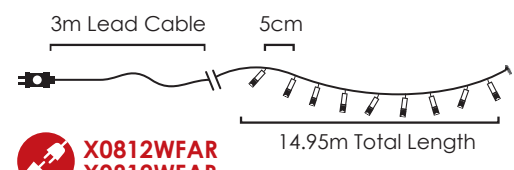

8
FUNCTIONS

🔌 **X0812WFA**
X0812WFA

100
LEDS

X08100611
⚡ 220-240V AC / 31V DC (6W) ⤴ 0.78W
💡 3V / 20mA / 0.06W / 3mm
🔗 6 sets 📦 1/24 pcs

IP44