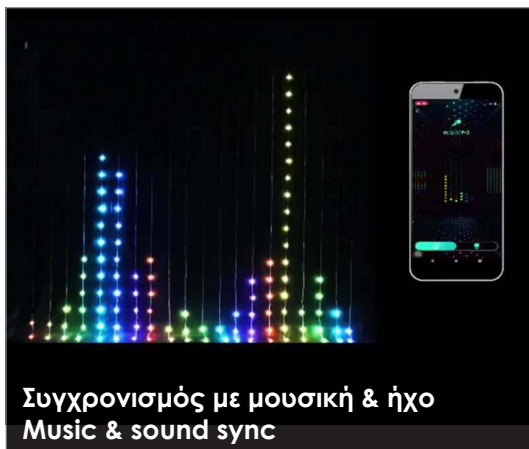

Εισαγωγή κειμένου
Text input

Συγχρονισμός με μουσική & ήχο
Music & sound sync