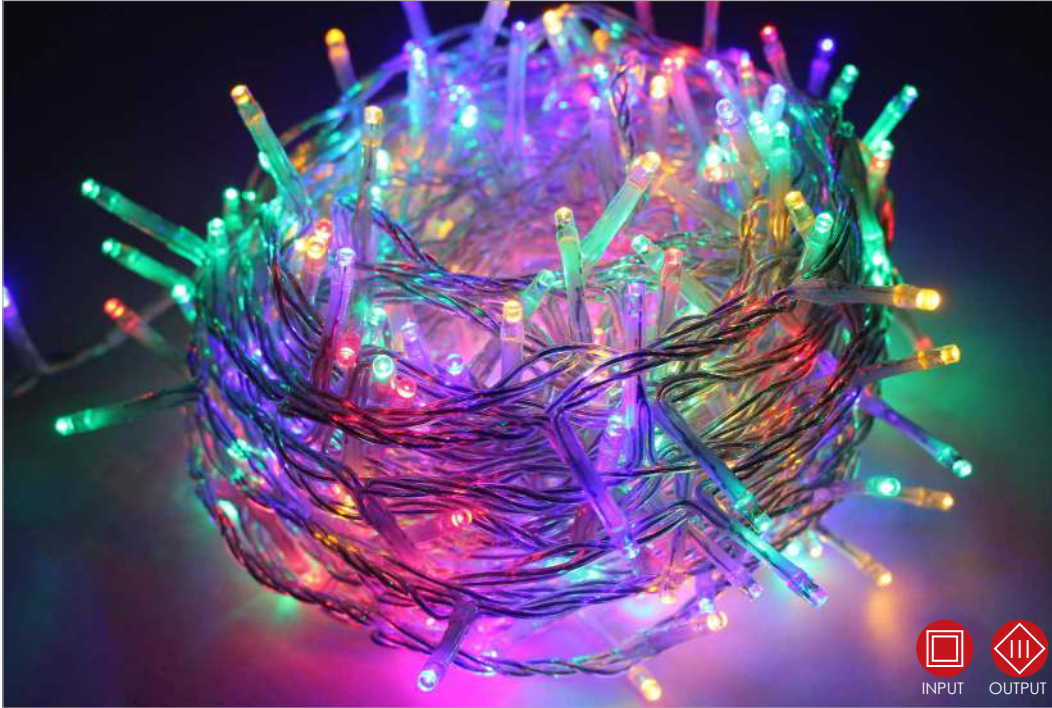

300  
LEDS

**X08300221**  
 ⚡ 220-240V AC / 31V DC (6W) ⚡ 2.5W  
 💡 3V / 20mA / 0.06W / 3mm  
 🔗 2 sets 📦 1/24 pcs

IP44

STEADY

**X0812WSA**  
**X0812WSAR**  
 max 4 sets

180  
LEDS

**X081801022**

⚡ 220-240V AC / 31V DC (3.6W) ⏸ 3.3W  
 💡 3V / 20mA / 0.06W / 3mm 📦 1/24 pcs