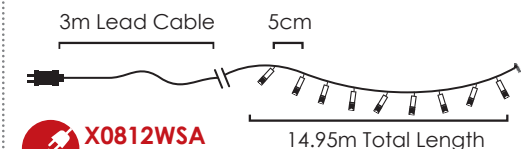

STEADY

🔌 **X0812WSA**
X0812WSAR
max 4 sets