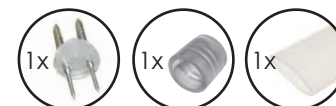

1/50 pcs

Συμπεριλαμβάνονται / Included
Включени