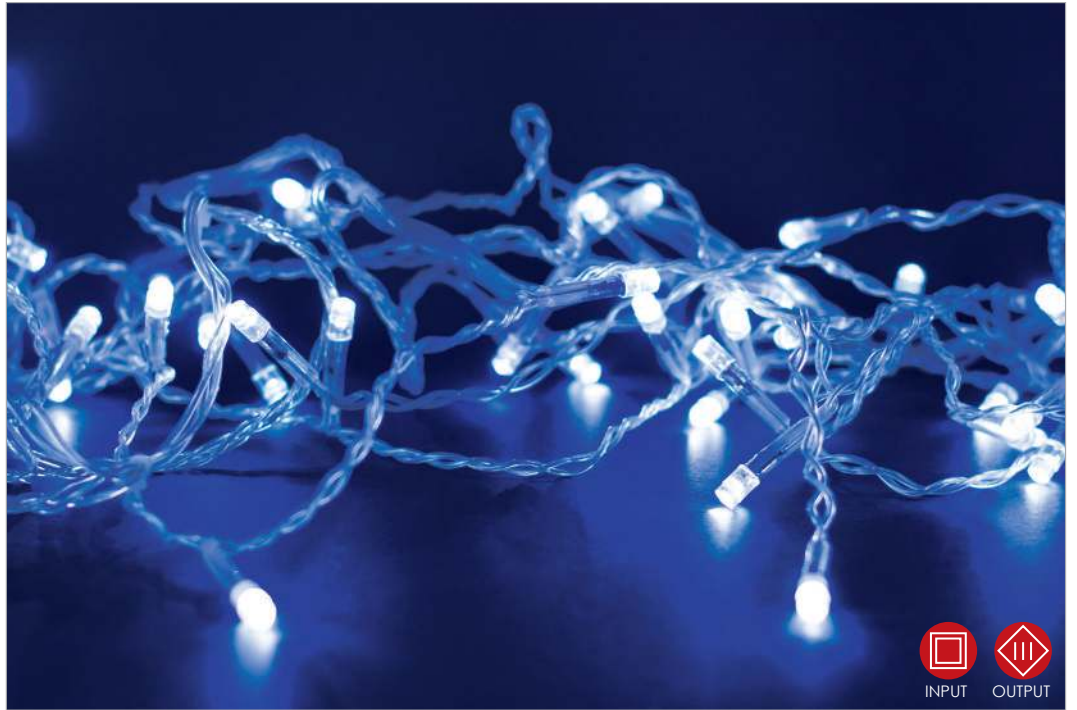

LED ΛΑΜΠΑΚΙΑ ΣΕ ΣΕΙΡΑ
LED STRING LIGHTS
СВЕТОДИОДНА СТРУННА

PVC ΔΙΑΦΑΝΟ ΚΑΛΩΔΙΟ
PVC TRANSPARENT WIRE

BLUE