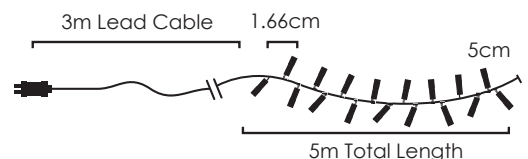

⚡ 220-240V AC / 31V DC (6W) ⤴ 6W

💡 3V / 20mA / 0.06W / 3mm 📦 1/12pcs

IP44

FLASH

**CLUSTER LED ΛΑΜΠΑΚΙΑ ΣΕ ΣΕΙΡΑ**  
**CLUSTER LED STRING LIGHTS**  
**CLUSTER СВЕΤΟΔΙΟΔΗ СΤΡУННΗ СВЕΤΛИΝΗ**

PVC ΠΡΑΣΙΝΟ ΚΑΛΩΔΙΟ  
 PVC GREEN WIRE