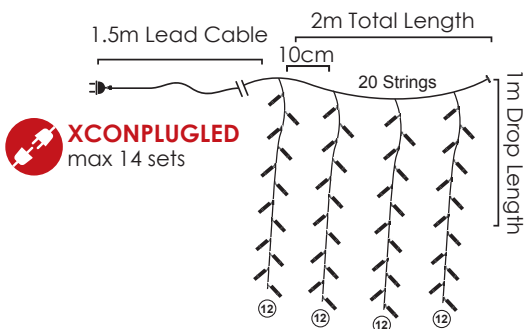

WARM
WHITE

COOL
WHITE

240
LEDS

X08240131N

⚡ 220-240V AC ⏰ 17W

💡 3V / 20mA / 0.06W / 7mm

🔗 8 Sets 📦 1/4pcs

IP65

STEADY