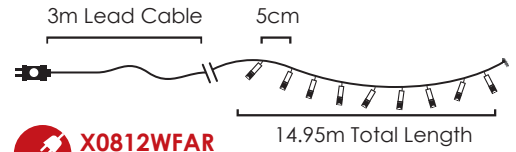

IP44

8  
FUNCTIONS

**X0812WFA**  
**X0812WFB**

300  
LEDS

**X08300522**  
 ⚡ 220-240V AC / 31V DC (6W) ⏸ 6W  
 💡 3V / 20mA / 0.06W / 3mm 📦 1/24 pcs

IP44

8  
FUNCTIONS

**X0812WFA**  
**X0812WFB**