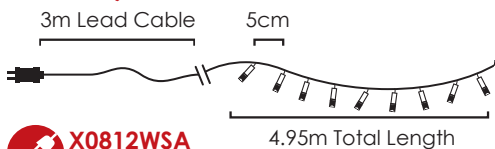

**100WE44TG**

⚡ 220-240V AC / 31V DC (6W) ⤴ 0.78W

💡 3V / 20mA / 0.06W / 3mm

🔗 6 sets 📦 1/24 pcs

IP44

STEADY

🔗 **X0812WSA**  
**X0812WSAR**  
max 15 sets

100  
LEDS