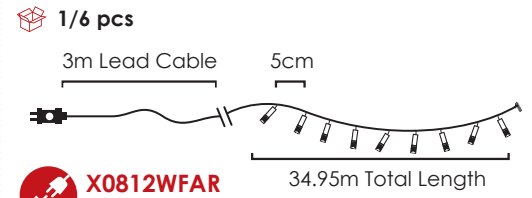

8
FUNCTIONS

X0812WFAR
X0812WFAB

100
LEDS

X081001011
⚡ 220-240V AC / 31V DC (6W) ⏸ 0.78W
💡 3V / 20mA / 0.06W / 3mm

IP44