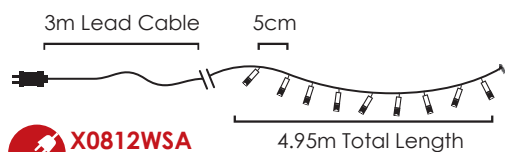

STEADY

🔌 **X0812WSA**
X0812WSAR
max 15 sets

300
LEDS

X083001021

⚡ 220-240V AC / 31V DC (6W) ⏸ 2.5W
💡 3V / 20mA / 0.06W / 3mm
🔄 2 sets 📦 1/24 pcs

IP44