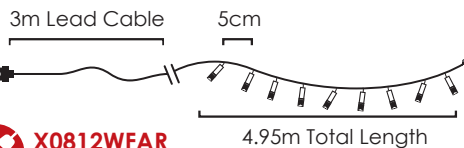

100
LEDS

X08100111

⚡ 220-240V AC / 31V DC (3.6W) ⏸ 3.4W

💡 3V / 20mA / 0.06W / 3mm

📦 1/24 pcs

IP44