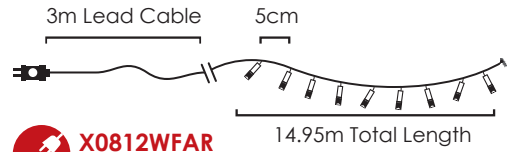

IP44

8  
FUNCTIONS

🔌 **X0812WFA**  
**X0812WFB**

300  
LEDS

**X08300512**

⚡ 220-240V AC / 31V DC (6W) ⤴ 6W  
 💡 3V / 20mA / 0.06W / 3mm 📦 1/24 pcs

IP44

8  
FUNCTIONS