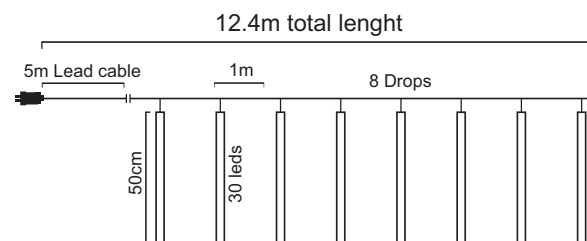

## LED RUBBER CABLE STRING LIGHTS / ICICLE / CURTAIN & 2 WIRE ROPE LIGHT

Καουτσούκ καλώδιο / Rubber cable / Καυчуков кабел

 1/10/200 pcs	<b>XCONC50</b>		0.5m		
 1/10/100 pcs	<b>XCONC100</b>	Πρόεκταση καλωδίου Extension cable	1m		
 1/10/60-70 pcs	<b>XCONC200</b> <b>XCONC200W*</b>	Удължение	2m		
	<b>XCONR1OUT</b> <b>XCONR1OUTW*</b>		1 Input 1 Output	0.5m	
	 1/10/100 pcs	<b>XCONR3OUT</b> <b>XCONR3OUTW*</b>	Καλώδιο σύνδεσμος Cable connector	1 Input 3 Output	0.5m
	 1/10/100 pcs	<b>XCONR5OUT</b> <b>XCONR5OUTW*</b>	Καβελен	1 Input 5 Output	2.5m
	 1/40 pcs	<b>XSHRINK65</b>	Θερμοσυστελλόμενος σωλήνας, σετ 20τμχ. Shrink tube, set 20 pcs.		
	 1/50 pcs		Свиваема тръба, 20 комплекта.		
<b>XCONPLUGLED150</b> <b>XCONPLUGLED150W*</b>	Καλώδιο με φικς & σύνδεσμο Plug lead cable & connector		1.5m max. 240W		
 1/50 pcs	Свързващ кабел				