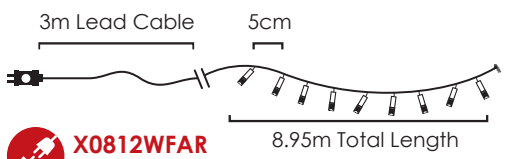

180
LEDS

X08180622

⚡ 220-240V AC / 31V DC (3.6W) ⤴ 3.3W
💡 3V / 20mA / 0.06W / 3mm 📦 1/24 pcs

IP44

8
FUNCTIONS

🔌 **X0812WFA**
X0812WFB

300
LEDS

X08300622

⚡ 220-240V AC / 31V DC (6W) ⤴ 6W
💡 3V / 20mA / 0.06W / 3mm 📦 1/24 pcs

IP44