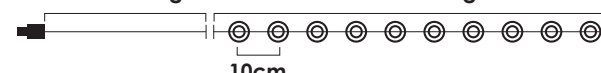

Η εφαρμογή μπορεί να συγχρονίσει 5 προϊόντα παράλληλα
App can sync 5 products at a time
Приложението може да синхронизира 5 продукта наведнъж

1xCR2025*

*Η μπαταρία δεν συμπεριλαμβάνεται / Battery Not Included
Батерията не е включена