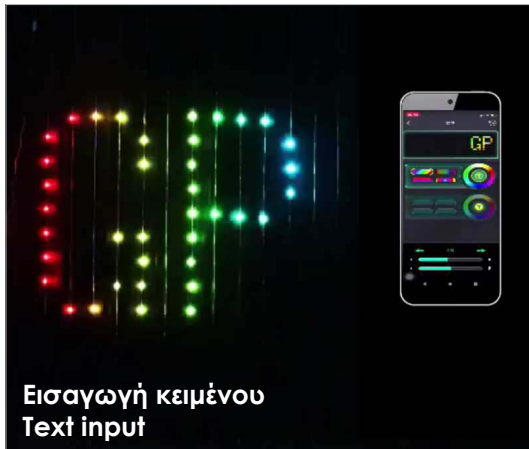

**LED ΛΑΜΠΑΚΙΑ ΚΟΥΡΤΙΝΑ "SMART APP"**  
**LED CURTAIN LIGHTS "SMART APP"**  
**СВЕЛΟΔΙΟΔΗΝА СВЕЛІННА "SMART APP"**

**Ρύθμιση χρώματος-φωτεινότητας**  
**Color and brightness adjustment**

**Δυναμικά εφέ**  
**Dynamic effects**