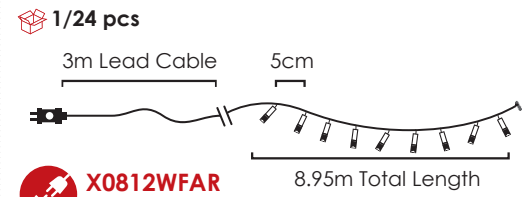

8
FUNCTIONS

X0812WFAR
X0812WFAB

300
LEDS

X08300312
⚡ 220-240V AC / 31V DC (6W) ⏸ 6W
💡 3V / 20mA / 0.06W / 3mm

IP44