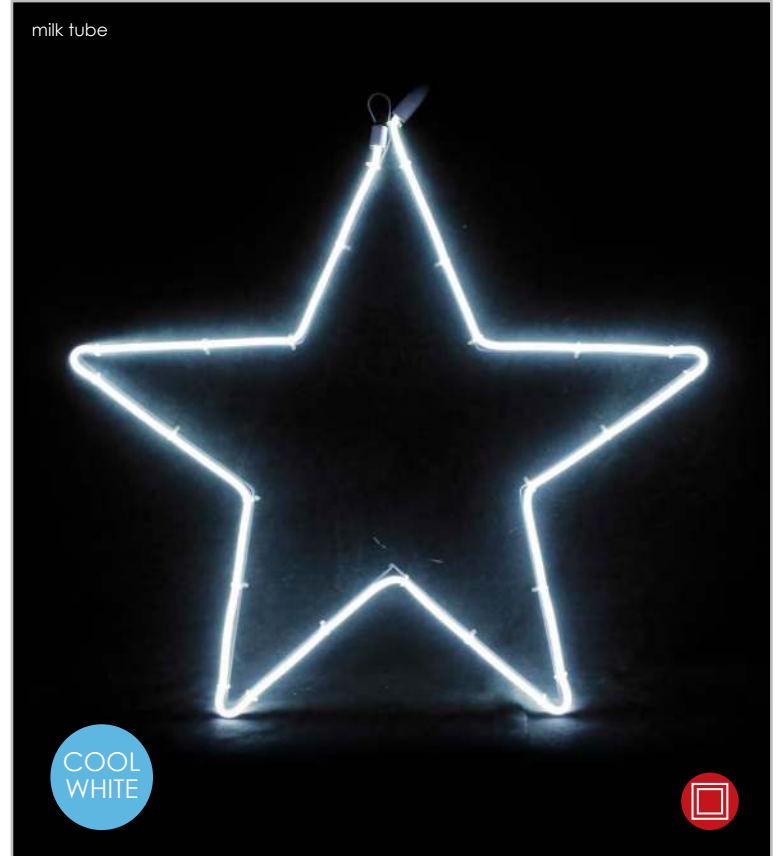

2. METAL STAR

3. PLASTIC DOUBLE STAR

200  
LEDS

1 X082001415

⚡ 230V AC ⤴ 6W/m (12W)

💡 3V / 20mA / 0.06W / 2835

IP44

📏 580x540mm 🌀 2m 📦 1/10 pcs