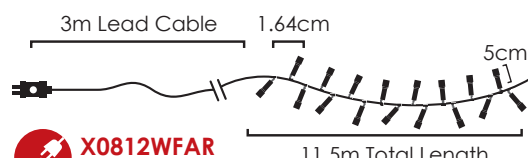

🔧 **X0812WFAR**
X0812WFAB

8
FUNCTIONS

300
LEDS

X083001142

⚡ 220-240V AC / 31V DC (6W) ⤴ 6W

💡 3V / 20mA / 0.06W / 3mm 📦 1/12pcs

IP44