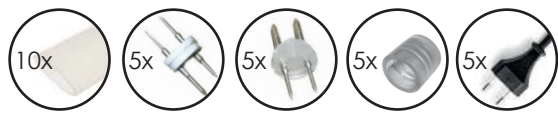

IP20

✂️ **Κόβεται ανά 1μ. / Cut every meter / Реже се през 1м.**

IP20

Συμπεριλαμβάνονται / Included / Включени

Μονοκάναλος / 2 wires / 2 καβέλα

230V  
AC IP20

 FLASH

RC2W10MBB