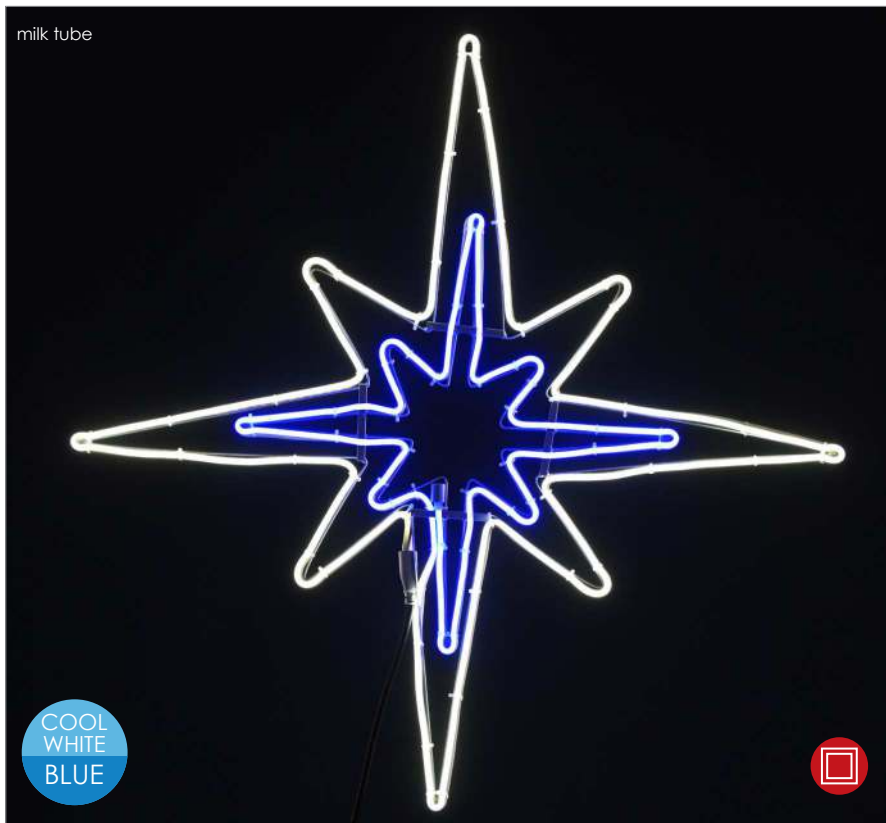

METAL NORTH STAR

600
LIGHTS

X086002215

⚡ 230V AC ⏱ 6W/m (36W)

💡 3V / 20mA / 0.06W / 2835

📏 810x810mm 🧶 6m 📦 1/6 pcs

IP44

STEADY

1.5m Lead