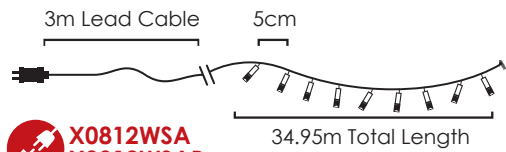

🔗 **X0812WSA**
X0812WSAR
max 2 sets