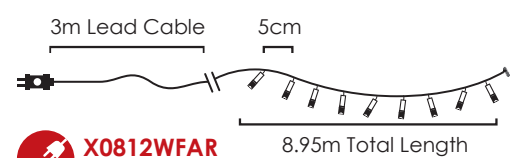

8
FUNCTIONS

X0812WFAR
X0812WFAB

300
LEDS

X08300212
⚡ 220-240V AC / 31V DC (6W) ⤴ 6W
💡 3V / 20mA / 0.06W / 3mm 📦 1/24 pcs

IP44