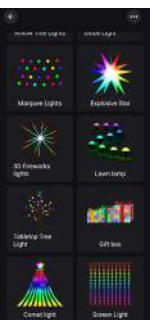

# SMART LED LIGHTS

**LED ΛΑΜΠΑΚΙΑ ΣΕ ΣΕΙΡΑ "SMART APP"**  
**LED STRING LIGHTS "SMART APP"**  
**СВЕТОΔΙΟΔΗΝΑ СΤΡΥΗΝΗ "SMART APP"**

PVC ΔΙΑΦΑΝΟ ΚΑΛΩΔΙΟ  
PVC TRANSPARENT WIRE

100  
LEDS

**X04100371**

⚡ USB 4.5V DC / 600mA ⚡ 2W