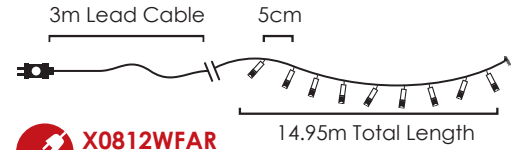

8
FUNCTIONS

X0812WFAR
X0812WFAB

100
LEDS

X08100411

⚡ 220-240V AC / 31V DC (6W) ⤴ 0.78W
💡 3V / 20mA / 0.04W / 3mm

🔗 6 sets 📦 1/24 pcs

IP44