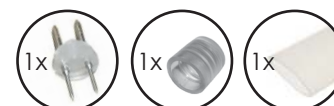

1/50 pcs

Συμπεριλαμβάνονται / Included
Включени

LRP2WB

Καλώδιο με φως LED μονοκάναλου φωτισωλήνα
Plug lead cable for 2 wire LED rope light
Καβελ с plug για LED 2 καβέλα с вьже сβετлина
1.5m

max. 100m
max. 430W