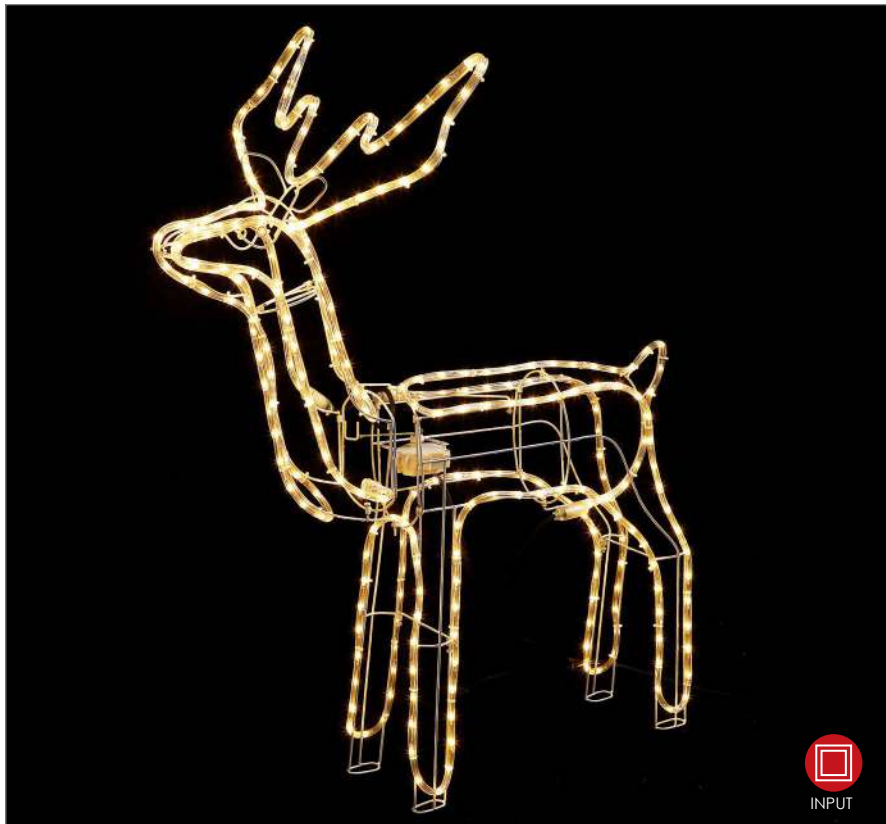

# 3D DESIGNS & LED DECORATIVE PROJECTORS

**3D ΣΧΕΔΙΑ LED ΦΩΤΟΣΩΛΗΝΑ**  
**3D LED ROPE LIGHT MOTIFS**  
**3D ЛЕД ЛЕСΒΕΤΕЦ ΜΑΡΚΥΧ ΜΟΤΙΒ**

MAYPO ΚΑΟΥΤΣΟΥΚ ΚΑΛΩΔΙΟ  
 BLACK RUBBER CABLE

WARM  
 WHITE

3D METAL STANDING REINDEER WITH MOTOR