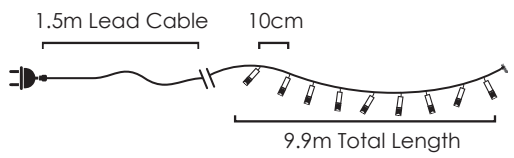

100
LEDS

100WWE44R IP44
X081001314 IP65

⚡ 220-240V AC 6.8W
💡 3V / 20mA / 0.06W / 7mm
📦 20 sets 1/12pcs

STEADY