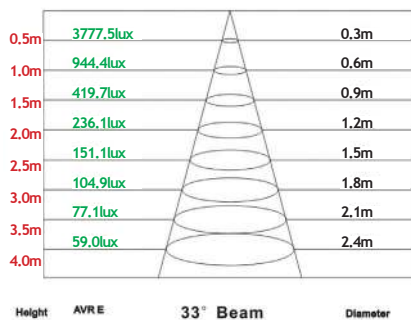

10°

35°

60°

10W

*WISP1027	230V AC	GU10 Type	10W COB	2700K	750lm	33°	Module 50x88 mm	Ra≥82	1/50	25000h	
*WISP1040				4000K	800lm		Driver 88x23 x31 mm				
*WISP1064				6400K	850lm		Cable 310mm				

*Σταδιακή κατάργηση / Phase out