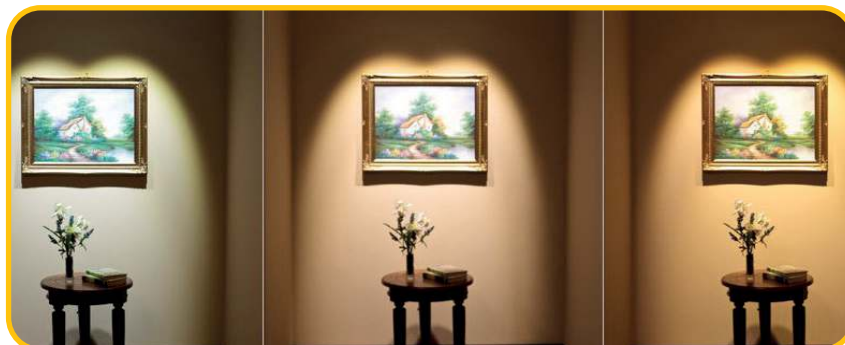

Για παραγγελία γενικής συσκευασίας επιπλέον έκπτωση 5% / For master packing order extra 5% discount

CCT FUNCTION

3000K
1st click
< 2 sec

4000K
2nd click
< 2 sec

6000K
3rd click
< 2 sec

5W

*C37514CCT	230V AC	E14	5W	3000K 4000K 6000K	360lm	180°	37x106 mm	Ra≥80	1/100	30000h

5W

*G45514CCT	230V AC	E14	5W	3000K 4000K 6000K	360lm	180°	45x78 mm	Ra≥80	1/100	30000h

5W

*G45527CCT	230V AC	E27	5W	3000K 4000K 6000K	360lm	180°	45x76.5 mm	Ra≥80	1/100	30000h

10W

*G9510CCT	230V AC	E27	10W	3000K 4000K 6000K	800lm	180°	95x135 mm	Ra≥80	1/100	30000h

*Σταδιακή κατάργηση / Phase out