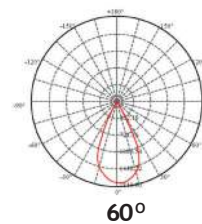

Περιστροφή κεφαλής
Head rotation

10°

35°

60°

10W

*WISP1027	230V AC	GU10 Type	10W COB	2700K	750lm	33°	Module 50x88 mm	Ra≥82	1/50	25000h	
*WISP1040				4000K	800lm		Driver 88x23 x31 mm				
*WISP1064				6400K	850lm		Cable 310mm