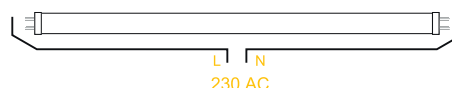

Για παραγγελία μικρότερη της γενικής συσκευασίας υπάρχει επιβάρυνση +3€ netto
For order less than master packing additional cost of +3€ netto will be charged

*Σταδιακή κατάρηση / Phase out

Για παραγγελία γενικής συσκευασίας επιπλέον έκπτωση 5% / For master packing order extra 5% discount