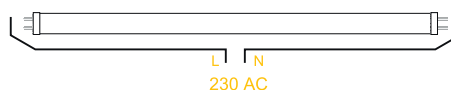

Για παραγγελία μικρότερη της γενικής συσκευασίας υπάρχει επιβάρυνση +3€ netto
For order less than master packing additional cost of +3€ netto will be charged