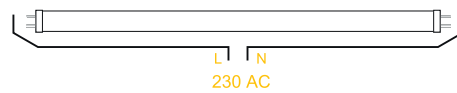

Για παραγγελία μικρότερη της γενικής συσκευασίας υπάρχει επιβάρυνση +3€ netto
For order less than master packing additional cost of +3€ netto will be charged

9W 12W 18W 22W

*9T8WWIN	230V AC	G13 T8	9W	3000K	850lm	180°	26x600 mm	Ra≥80	25	30000h	
9T8NWIN				4000K	900lm						
9T8CWIN				6000K	900lm						
12T8WWIN			12W	3000K	1160lm		26x900 mm				
*12T8NWIN				4000K	1200lm						
12T8CWIN				6000K	1200lm						
18T8WWIN			18W	3000K	1830lm		26x1200 mm				
18T8NWIN				4000K	1850lm						
18T8CWIN				6000K	1850lm						
22T8WWIN			22W	3000K	2270lm		26x1500 mm				
22T8NWIN				4000K	2300lm						
22T8CWIN				6000K	2300lm