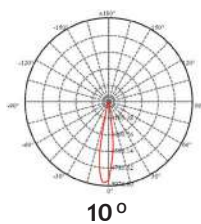

Περιστροφή κεφαλής
Head rotation

10°

35°

60°

10W

*WISP1027	230V AC	GU10 Type	10W COB	2700K	750lm	33°	Module 50x88 mm	Ra≥82	1/50	25000h	
*WISP1040				4000K	800lm		Driver 88x23 x31 mm				
*WISP1064				6400K	850lm		Cable 310mm