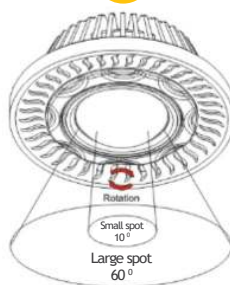

Περιστροφή κεφαλής
Head rotation

10°

35°

60°

10W

*WISP1027	230V AC	GU10 Type	10W COB	2700K	750lm	33°	Module 50x88 mm	Ra≥82	1/50	25000h	
*WISP1040				4000K	800lm		Driver 88x23 x31 mm				
*WISP1064				6400K	850lm		Cable 310mm