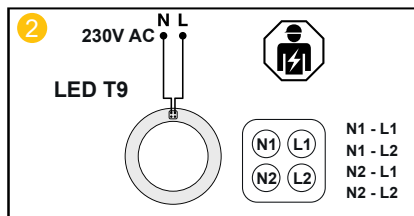

16W 21W

G10Q16CW	G10Q T9	16W	6500K	1700lm	120°	29x300 mm	Ra≥80	1/20	30000h	
G10Q20CWN		20W		2100lm		29x400 mm		1/12		

2 in 1

Τρόποι εγκατάστασης / Installation ways

ΠΡΟΣΟΧΗ! Ο λαμπτήρας T9 LED δεν είναι συμβατός με ηλεκτρονικό μπάλαστ / **ATTENTION!** T9 LED tube is not compatible with electronic ballast.