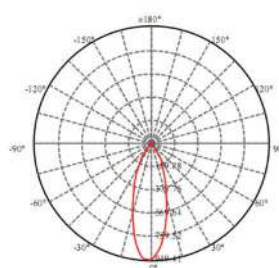

10°

35°

60°

10W

*WISP1027	230V AC	GU10 Type	10W COB	2700K	750lm	33°	Module 50x88 mm	Ra≥82	1/50	25000h	
*WISP1040				4000K	800lm		Driver 88x23 x31 mm				
*WISP1064				6400K	850lm		Cable 310mm				

*Σταδιακή κατάργηση / Phase out