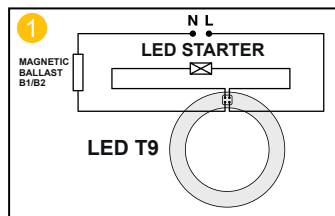

Τρόποι εγκατάστασης / Installation ways

ΠΡΟΣΟΧΗ! Ο λαμπτήρας T9 LED δεν είναι συμβατός με ηλεκτρονικό μπάλαστ / **ATTENTION!** T9 LED tube is not compatible with electronic ballast.

SMD LED LINESTRA

5W

S14D5WW	230V AC	S14d	5W	2700K	430lm	270°	30x300 mm	Ra≥80	1/50	30000h
S14D5NW				4000K	450lm					

5W

S14S5WW	230V AC	S14s	5W	2700K	430lm	270°	30x300 mm	Ra≥80	1/50	30000h
S14S5NW				4000K	450lm