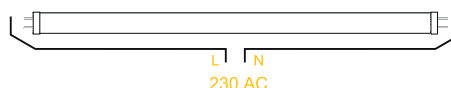

SMD LED T8 ΕΙΔΙΚΟΥ ΧΡΩΜΑΤΙΣΜΟΥ / SMD LED T8 SPECIAL COLOR

Για παραγγελία γενικής συσκευασίας επιπλέον έκπτωση 5% / For master packing order extra 5% discount

Light Bulb Icon	Lightning Bolt Icon	Light Bulb Icon	Beam Angle Icon	Color Temperature Icon	Light Bulb Icon	Beam Angle Icon	Light Bulb Icon	Lightning Bolt Icon	Box Icon	Light Bulb Icon	Light Bulb Icon	
9T8FF	230V AC	G13 T8	9W	FRESH FOOD	740lm	320°	26x600 mm	-	25	30000h		
9T8Y				YELLOW	550lm							
9T8B				BLUE	300lm							
16T8FF			16W	FRESH FOOD	1320lm		26x900 mm					
16T8Y				YELLOW	1080lm							
18T8FF				18W	FRESH FOOD		1600lm					26x1200 mm
18T8Y			YELLOW		1200lm							
18T8B			BLUE		500lm							
22T8FF			22W	FRESH FOOD	1850lm		26x1500 mm					
22T8Y				YELLOW	1510lm							

Για παραγγελία μικρότερη της γενικής συσκευασίας υπάρχει επιβάρυνση +3€ netto
For order less than master packing additional cost of +3€ netto will be charged

SMD LED T8 ΕΙΔΙΚΗΣ ΤΑΣΗΣ / SMD LED T8 SPECIAL VOLTAGE

9W 18W

Light Bulb Icon	Lightning Bolt Icon	Light Bulb Icon	Beam Angle Icon	Color Temperature Icon	Light Bulb Icon	Beam Angle Icon	Light Bulb Icon	Lightning Bolt Icon	Box Icon	Light Bulb Icon	Light Bulb Icon
9T8CWEUNN	85-265V AC	G13 T8	9W	6000K	900lm	180°	26x600 mm	Ra≥80	25	30000h	
18T8CWEUNN			18W		1850lm		26x1200 mm				

9W 18W 22W

Light Bulb Icon	Lightning Bolt Icon	Light Bulb Icon	Beam Angle Icon	Color Temperature Icon	Light Bulb Icon	Beam Angle Icon	Light Bulb Icon	Lightning Bolt Icon	Box Icon	Light Bulb Icon	Light Bulb Icon	
9T8NWEUN	85-265V AC	G13 T8	9W	6000K	4000K	320°	26x600 mm	Ra≥80	30	30000h		
9T8CWEUN					900lm		26x1200 mm					
18T8CWEUN			18W		1860lm							
22T8CWEUN					22W		2200lm					26x1500 mm

Για παραγγελία μικρότερη της γενικής συσκευασίας υπάρχει επιβάρυνση +3€ netto
For order less than master packing additional cost of +3€ netto will be charged

SMD LED T5

9W 17W 22W