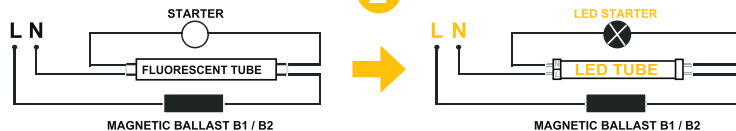

LED Starter Συμπεριλαμβάνεται Included

Για παραγγελία μικρότερη της γενικής συσκευασίας υπάρχει επιβάρυνση +3€ netto / For order less than master packing additional cost of +3€ netto will be charged

ΠΡΟΣΟΧΗ! Ο λαμπτήρας T8 LED NANO δεν είναι συμβατός με ηλεκτρονικό μπάλαστ / **ATTENTION!** T8 LED NANO tube is not compatible with electronic ballast.

9W 12W 18W 24W

Light Bulb Icon	Lightning Bolt Icon	Light Bulb Icon	Beam Angle Icon	Sun Icon	Light Bulb Icon	Beam Angle Icon	Barcode Icon	Waveform Icon	Box Icon	Clock Icon	
9T8HEWW	230V AC	G13 T8	9W	3000K	990lm	160°	26x600 mm	Ra≥80	25	40000h	
9T8HENW				4000K	1020lm						
9T8HECW				6500K	1040lm						
12T8HEWW			12W	3000K	1300lm		26x900 mm				
12T8HENW				4000K	1350lm						
12T8HECW				6500K	1390lm						
18T8HEWW			18W	3000K	2050lm		26x1200 mm				
18T8HENW				4000K	2070lm						
18T8HECW				6500K	2090lm						
24T8HEWW			24W	3000K	2760lm		26x1500 mm				
24T8HENW				4000K	2800lm						
24T8HECW				6500K	2830lm						

LED Starter Συμπεριλαμβάνεται Included

Για παραγγελία μικρότερη της γενικής συσκευασίας υπάρχει επιβάρυνση +3€ netto / For order less than master packing additional cost of +3€ netto will be charged

1

2

ΠΡΟΣΟΧΗ! Ο λαμπτήρας T8 LED HE δεν είναι συμβατός με ηλεκτρονικό μπάλαστ / **ATTENTION!** T8 LED HE tube is not compatible with electronic ballast.

*Σταδιακή κατάργηση / Phase out