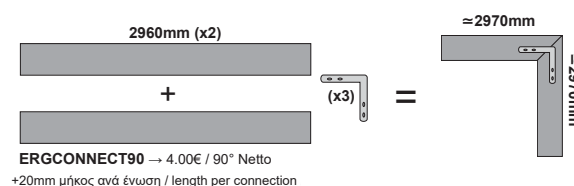

Τα τεχνικά στοιχεία του προϊόντος ενδέχεται να διαφέρουν από τα αναγραφόμενα +/- 10% και οι διαστάσεις +/- 1%
The technical data of the product may differ from the listed +/- 10% and dimensions +/- 1%