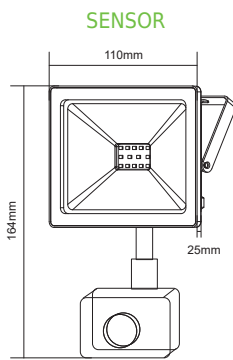

10W

Height	AVR Σ	CEPTEK Σ	Diameter
1.50m	81.57lx	159.82lx	299.06cm
2.00m	45.88lx	89.78lx	398.77cm
4.00m	11.47lx	22.45lx	797.53cm
4.50m	9.06lx	17.74lx	897.23cm
6.00m	5.10lx	9.98lx	1196.30cm

20W

Height	AVR Σ	CEPTEK Σ	Diameter
1.50m	129.13lx	318.64lx	356.90cm
2.00m	72.64lx	179.23lx	475.87cm
4.00m	19.16lx	44.81lx	951.74cm
4.50m	14.35lx	35.40lx	1070.71cm
6.00m	8.07lx	19.91lx	1427.63cm

30W

Height	AVR Σ	CEPTEK Σ	Diameter
1.50m	184.97lx	475.77lx	372.80cm
2.00m	104.05lx	267.62lx	497.06cm
4.00m	26.01lx	66.90lx	994.13cm
4.50m	20.55lx	52.86lx	1118.39cm
6.00m	11.56lx	29.74lx	1491.19cm

50W

Height	AVR Σ	CEPTEK Σ	Diameter
1.50m	242.51lx	679.14lx	401.02cm
2.00m	136.41lx	382.01lx	534.69cm
4.00m	34.10lx	95.50lx	1069.38cm
4.50m	26.85lx	75.46lx	1203.04cm
6.00m	15.16lx	42.45lx	1604.08cm