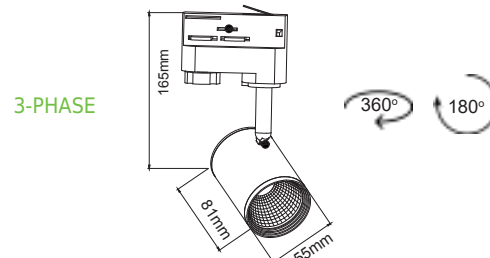

ZUNO

ZUNO

Φωτιστικό ράγας
Track luminaire

ΛΕΥΚΟ / WHITE

Model	Power	Temp	Beam	Angle	Efficiency	Phase	Life
ZUNO730W2	230V AC	7W	3000K	700lm	24°	Ra80	30000hrs
ZUNO740W2			4000K	760lm			
ZUNO760W2			6000K				
ZUNO730W4			3000K	700lm			
ZUNO740W4			4000K	760lm			
ZUNO760W4			6000K				

MAYPO / BLACK

Model	Power	Temp	Beam	Angle	Efficiency	Phase	Life
ZUNO730B2	230V AC	7W	3000K	700lm	24°	Ra80	30000hrs
ZUNO740B2			4000K	760lm			
ZUNO760B2			6000K				
ZUNO730B4			3000K	700lm			
ZUNO740B4			4000K	760lm			
ZUNO760B4			6000K				

FKPI / GREY

Model	Power	Temp	Beam	Angle	Efficiency	Phase	Life
ZUNO730G2	230V AC	7W	3000K	700lm	24°	Ra80	30000hrs
ZUNO740G2			4000K	760lm			
ZUNO760G2			6000K				
ZUNO730G4			3000K	700lm			
ZUNO740G4			4000K	760lm			
ZUNO760G4			6000K