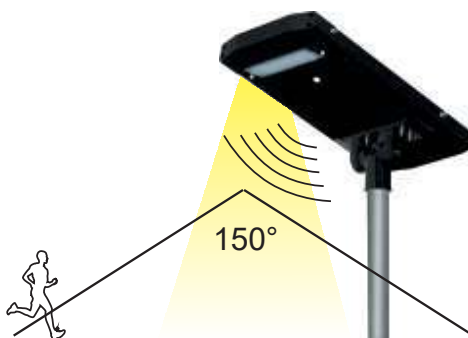

*Εξαρτάται από το επίπεδο φόρτισης της μπαταρίας
Depends on battery charging level

3 ΛΕΙΤΟΥΡΓΙΕΣ / FUNCTIONS

CONSTANT MODE

SENSOR MODE

CUSTOM MODE

40W

80W

120W