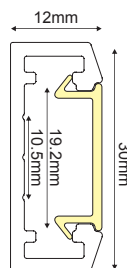

ORIO

PENDANT OUTWARD

○ ALU
● PC
○ LT 80%

P30T600	ORIO προφίλ με οπάλ κάλυμμα / ORIO profile with opal diffuser Ø600
P30T900	ORIO προφίλ με οπάλ κάλυμμα / ORIO profile with opal diffuser Ø900
P30T1200	ORIO προφίλ με οπάλ κάλυμμα / ORIO profile with opal diffuser Ø1200
SW210	Ατσαλένια ντίζα 2 μέτρων με ρυθμιζόμενο ύψος / Steel wire 2m with adjustable height

RAL9005
MAYPO MAT / MATT BLACK