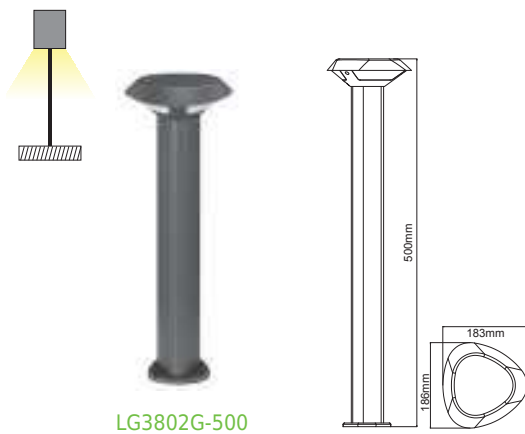

LG3802G-500