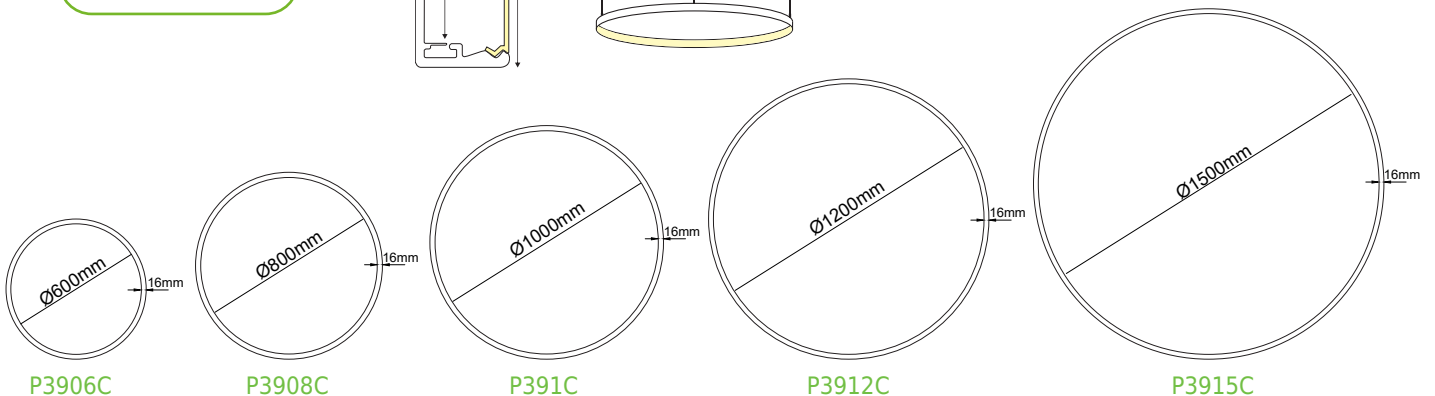

P3906C

P3908C

P391C

P3912C

P3915C