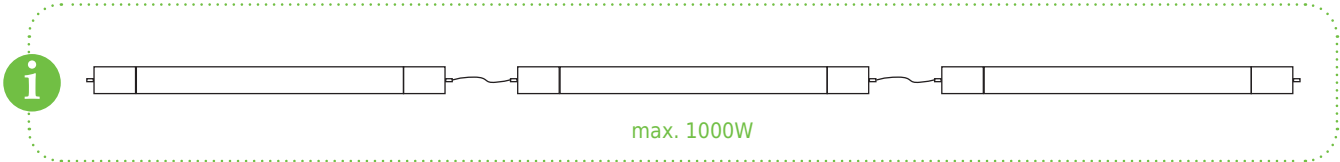

TETE3040	230V AC	30W	4000K	2750lm	120°	Ra80	1/10	30000hrs
TETE3065			6500K					
TETE6040		60W	4000K	5800lm				
TETE6065			6500K					
TETE7040		70W	4000K	7000lm				
TETE7060			6000K					

Συμπεριλαμβάνονται
Included