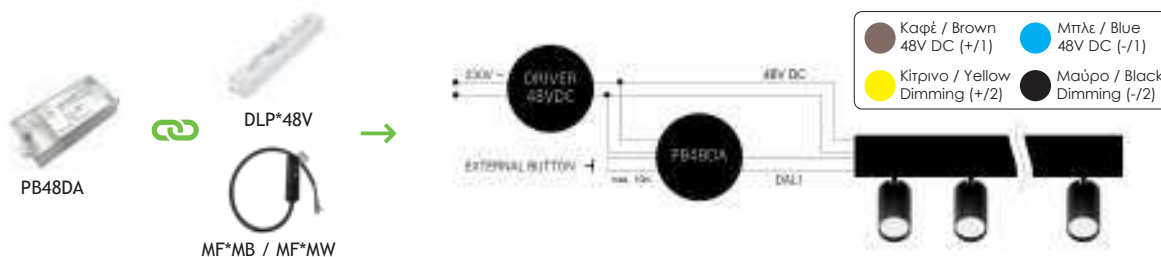

PB48DA	48V DC	4W	max. 64 pcs	105 x 44 x 23mm	50000hrs