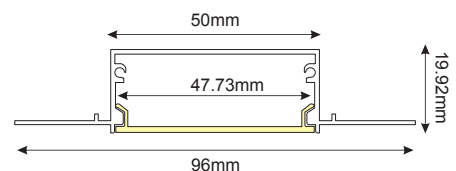

i *Απαραίτητος αριθμός συνδέσμων για σύνδεση σε ευθεία ή γωνία
Required number of connectors for straight or angled connection

TEXA
TRIMLESS

○ ALU
 ● PC
 ○ LT 75%

	
P234U	TEXA trimless προφίλ με οπάλ κάλυμμα / TEXA trimless profile with opal diffuser
EP234	Σετ μεταλλικές τάπες 2τεμ. χωρίς τρύπα / Set 2pcs metal caps without hole