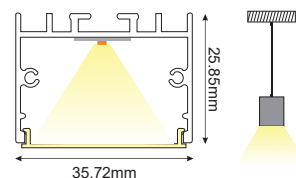

ECONOMY SERIES

~195lm/w | 72.000hrs (L80 B10)

CORA12**EC	580mm	12W	** 30 → 3000K ** 40 → 4000K ** 65 → 6500K	3000K / 4000K / 6500K
CORA18**EC	860mm	18W		1870lm / 1970lm / 1970lm
CORA24**EC	1140mm	24W		2800lm / 2950lm / 2950lm
CORA30**EC	1420mm	30W		3740lm / 3940lm / 3940lm
CORA35**EC	1700mm	35W		4670lm / 4920lm / 4920lm
CORA41**EC	1980mm	41W		5610lm / 5910lm / 5910lm
				6450lm / 6890lm / 6890lm