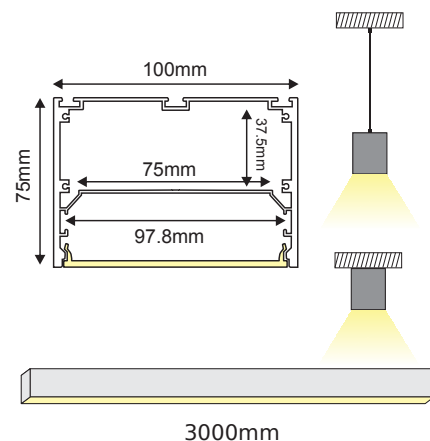

INIGO

CEILING / PENDANT

○ ALU
● PC
● LT 75%

P224U	INIGO προφίλ με οπάλ κάλυμμα / INIGO profile with opal diffuser
EP224	Σετ μεταλλικές τάπες 2τεμ. χωρίς τρύπα / Set 2pcs metal caps without hole
SW210	Ατσαλένια ντίζα 2 μέτρων με ρυθμιζόμενο ύψος / Steel wire 2m with adjustable height
SW4M	Ατσαλένια ντίζα 4 μέτρων / Steel wire 4m SW210
AC.1013	Μεταλλικό στήριγμα οροφής / Metal ceiling mounting clip
MCPTS180	180° Σύνδεσμος / Connector (TOP & SIDE) *4
MCPS90	90° Σύνδεσμος / Connector (SIDE) *2
MCPT90	90° Σύνδεσμος / Connector (TOP)

i
*Απαραίτητος αριθμός συνδέσμων για σύνδεση σε ευθεία ή γωνία
Required number of connectors for straight or angled connection