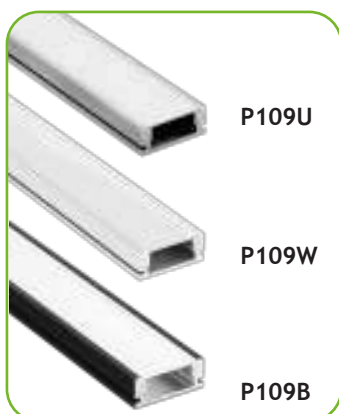

ALUMINUM PROFILES

ALU PC LT 75% 10%

P109U	MINI προφίλ με οπάλ κάλυμμα / MINI profile with opal diffuser	200m
P109W	Λευκό MINI προφίλ με οπάλ κάλυμμα / White MINI profile with opal diffuser	
P109B	Μαύρο MINI προφίλ με οπάλ κάλυμμα / Black MINI profile with opal diffuser	
EP109	Σετ πλαστικές τάπες 2τεμ. με & χωρίς τρύπα / Set 2pcs plastic caps with & without hole	-
EP109B	Σετ πλαστικές μαύρες τάπες 2τεμ. με τρύπα / Set 2pcs plastic black caps with hole	
MC108109	Μεταλλικό κλιπ στερέωσης / Metal mounting clip	
MC108109W	Λευκό μεταλλικό κλιπ στερέωσης / White metal mounting clip	
MC108109B	Μαύρο μεταλλικό κλιπ στερέωσης / Black metal mounting clip	
P108109DIFBM	Μαύρο ματ κάλυμμα / Matt black diffuser	
P108109DIFBD	Μαύρο κυψελωτό κάλυμμα / Black diamond diffuser