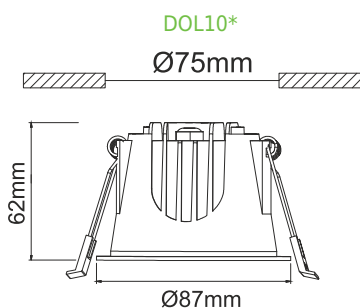

DOL NEW

Χωνευτό φωτιστικό
Recessed luminaire

ONLY
20W

DIMMABLE PUSH BUTTON
1-100%

3hrs

EMERGENCY KIT

10W
20W (3000K)

20W

ΛΕΥΚΟ ΣΤΡΟΓΓΥΛΟ / WHITE ROUND

DOL1030	230V AC	10W	3000K	1050lm	40°	Ra80	1/30	50000hrs
DOL1040			4000K	1100lm				
DOL1065			6500K	1100lm				
DOL2030		20W	3000K	2200lm				
DOL2040			4000K	2300lm				
DOL2065			6500K	2300lm				

DOL RINGS

DOL10BRING	Στρόγγυλο μαύρο / Round black DOL10*
DOL10GRING	Στρόγγυλο χρυσό / Round gold DOL10*
DOL10CRING	Στρόγγυλο χρώμιο / Round chrome DOL10*
DOL20BRING	Στρόγγυλο μαύρο / Round black DOL20*
DOL20GRING	Στρόγγυλο χρυσό / Round gold DOL20*
DOL20CRING	Στρόγγυλο χρώμιο / Round chrome DOL20*