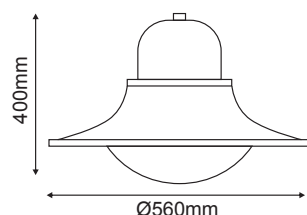

PAGODA1960**