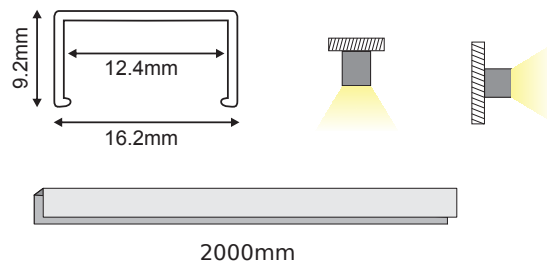

PLO

ALU

 P126	 PLO προφίλ απαγωγής θερμότητας χωρίς κάλυμμα / PLO heat dissipation profile without diffuser