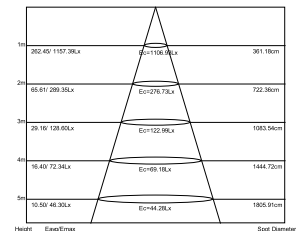

ΛΕΥΚΟ / WHITE

NOMINAL SERIES

TETE1830	230V AC	18W	3000K	1700lm	120°		1/20	30000hrs
TETE1840			4000K	1800lm				
TETE1865			6500K					
TETE3630		36W	3000K	3400lm				
TETE3640			4000K	3600lm				
TETE3665			6500K					
TETE4530		45W	3000K	4200lm				
TETE4540			4000K	4500lm				
TETE4565			6500K					

Συμπεριλαμβάνονται
Included

i

max. 450W

18W

36W

45W