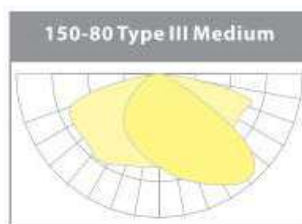

i Κατόπιν ζήτησης
Upon request :

- 20W ~ 120W
- 3000K ~ 6000K
- Class II
- ASTRO DIM/PWM/DALI
- 145lm/w
- NEMA & Smart control system
- 7 / 10 years warranty