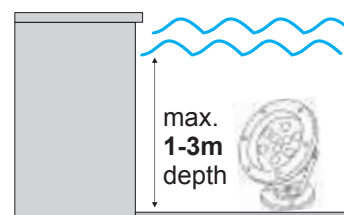

LED OUTDOOR LUMINAIRES

UNDERWATER LUMINAIRES

AQUET

Φωτιστικό συντριβανιού
Fountain luminaire

*Stainless Steel 304

Icon	Icon	Icon	Icon	Icon	Icon	Icon	Icon	Icon
AQUET630	12V AC/DC	6W	3000K	400lm	60°	Ra80	1/16	30000hrs
AQUET660			6000K	450lm				
AQUET6B			Blue	400lm				
AQUET6RGB	12V AC		RGB	-				