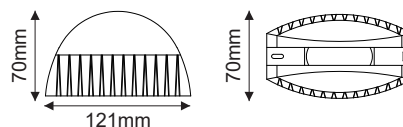

VITRINE

LG8509W
ΛΕΥΚΟ ΜΑΤ
MATT WHITE