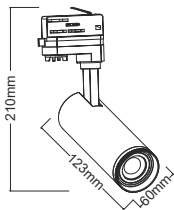

10W
4 WIRES
3-PHASE