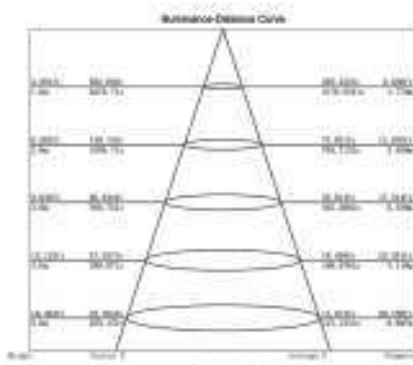

MAYPO / BLACK

ASTREK10050NH	100-277V AC	100W	5000K	15000lm	90°	Ra80	1	50000hrs
ASTREK15050H		150W		22500lm				
ASTREK20050H		200W		30000lm				

UBREF90100	UGR Ανταυγαστήρας / Reflector 90° 100W
UBREF90150	UGR Ανταυγαστήρας / Reflector 90° 150W
UBREF90200	UGR Ανταυγαστήρας / Reflector 90° 200W