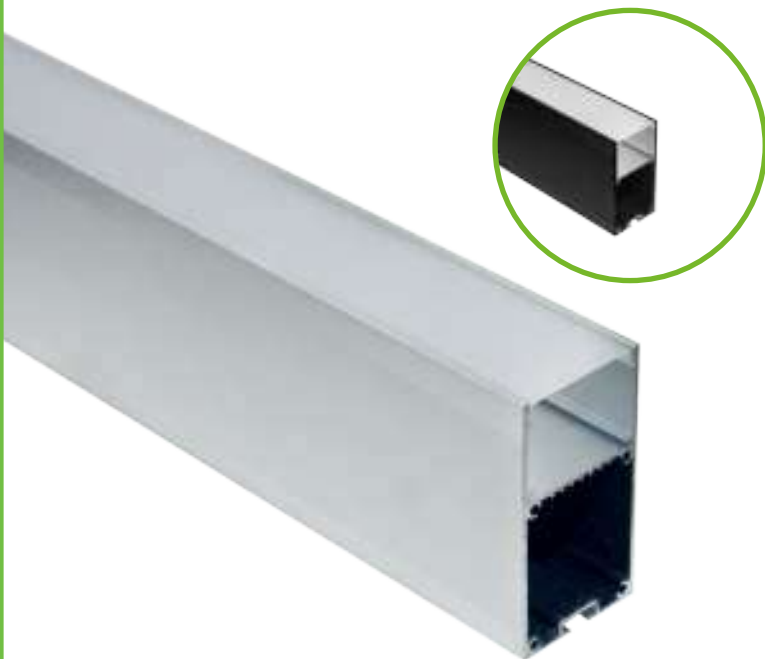

NERI
CEILING / PENDANT

○ ALU
 ● PC
 LT 75%

	
P210U	NERI προφίλ με οπάλ κάλυμμα / NERI profile with opal diffuser
P210UB	NERI μαύρο προφίλ με οπάλ κάλυμμα / NERI black profile with opal diffuser
P210UW	NERI λευκό προφίλ με οπάλ κάλυμμα / NERI white profile with opal diffuser
EP210	Σετ μεταλλικές τάπες 2τεμ. χωρίς τρύπα / Set 2pcs metal caps without hole
EP210UB	Σετ μαύρες μεταλλικές τάπες 2τεμ. χωρίς τρύπα / Set 2pcs black metal caps without hole
EP210W	Σετ λευκές μεταλλικές τάπες 2τεμ. χωρίς τρύπα / Set 2pcs white metal caps without hole
EP210NH	Σετ μεταλλικές τάπες 2τεμ. χωρίς βίδες / Set 2pcs metal caps without screws
MC207210	Μεταλλικό κλιπ στερέωσης / Metal mounting clip
SW210	Ατσαλένια ντίζα 2 μέτρων με ρυθμιζόμενο ύψος / Steel wire 2m with adjustable height
SW4M	Ατσαλένια ντίζα 4 μέτρων / Steel wire 4m
MCPTS180	180° Σύνδεσμος / Connector (TOP & SIDE) *3
MCPS90	90° Σύνδεσμος / Connector (SIDE) *2
MCPT90	90° Σύνδεσμος / Connector (TOP)