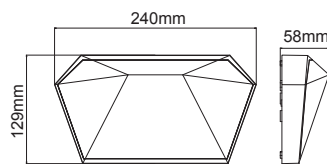

ΣΚΟΥΡΟ ΓΚΡΙ / DARK GREY

LG8203G	230V AC	10W	3000K	400lm	120°	Ra80	1/8	30000hrs