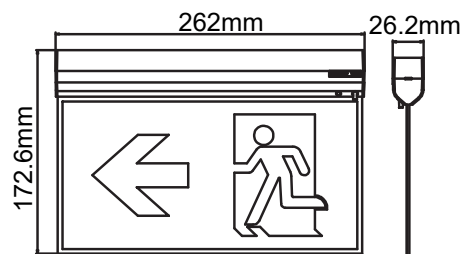

5 Διαφορετικοί τρόποι εγκατάστασης
Different installation ways

GEA0460R