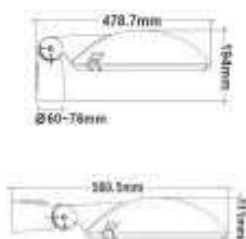

20-60W
DIVEA*B[*]