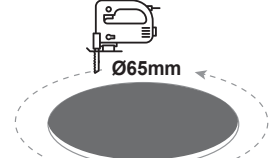

VERA5**SW
VERA5**SNM