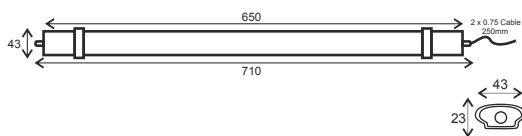

ΛΕΥΚΟ / WHITE

NOMINAL SERIES

TETE1830	230V AC	18W	3000K	1700lm	120°		1/20	30000hrs
TETE1840			4000K	1800lm				
TETE1865			6500K					
TETE3630		36W	3000K	3400lm				
TETE3640			4000K	3600lm				
TETE3665			6500K					
TETE4530		45W	3000K	4200lm				
TETE4540			4000K	4500lm				
TETE4565			6500K					

Συμπεριλαμβάνονται
Included

i

max. 450W

18W

36W

45W