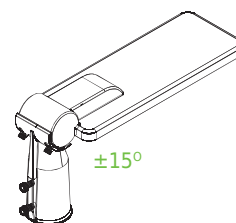

BISE

Φωτιστικό οδικού
Street luminaire

A+G C 30W/90W/120W **A+G D** 60W

FKPI / GREY (RAL9023)

BISE3040	230V AC	30W	4000K	4200lm	150° x 75°	Ra70	1/10	50000hrs
BISE6040		60W		8400lm				
BISE9040		90W		12600lm			1/6	
BISE12040		120W		16500lm				