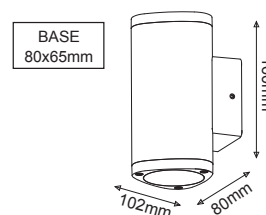

ΣΚΟΥΡΟ ΓΚΡΙ / DARK GREY

LG2981G	230V AC	3W	3000K	150lm	50°	Ra80	1/12	30000hrs	
LG2982G				300lm