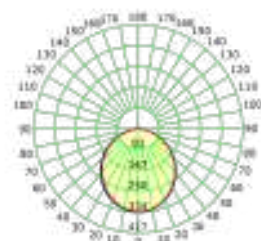

MARLO II

ALU

PC

230V

SMD

5

TRIDONIC

Ra80

IP20

120°

LT 75%

Το κόστος της βαφής συμπεριλαμβάνεται (ΜΟΝΟ ΒΑΣΙΚΑ ΧΡΩΜΑΤΑ)
The cost of painting is included (BASIC COLORS ONLY)

SPECIAL COLOR +5.00€ Netto

LED MODULE

Γραμμικό φωτιστικό / Linear luminaire

1-PHASE

Ράγα 2 καλωδίων / 2 wires track