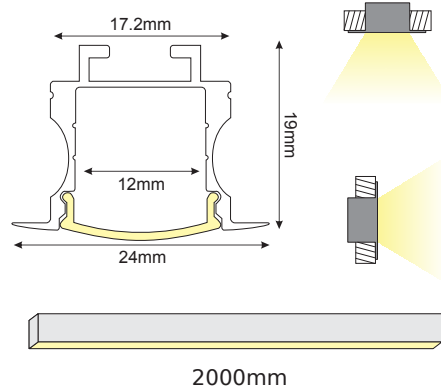

BROOK

RECESSED

○ ALU
● PC
● LT 75%

🔒	✎
P116/U	BROOK προφίλ με οπάλ κάλυμμα / BROOK profile with opal diffuser
EP115	Σετ πλαστικές τάπες 2τεμ. με & χωρίς τρύπα / Set 2pcs plastic caps with & without hole
SC115	Μεταλλικό ελατήριο στερέωσης / Metal mounting spring