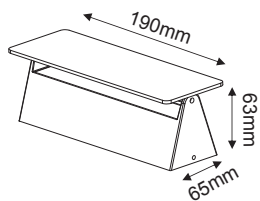

ΣΚΟΥΡΟ ΓΚΡΙ / DARK GREY

LG1201G	230V AC	7W	3000K	210lm	190°	Ra80	1/20	30000hrs