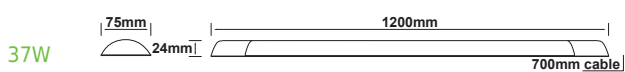

Συμπεριλαμβάνονται / Included

TETE

Γραμμικό στεγανό φωτιστικό
Linear waterproof luminaire

ΛΕΥΚΟ / WHITE

NOMINAL SERIES

TETE1830	230V AC	18W	3000K	1700lm	120°		1/20	30000hrs
TETE1840			4000K	1800lm				
TETE1865			6500K					
TETE3630		36W	3000K	3400lm				
TETE3640			4000K	3600lm				
TETE3665			6500K					
TETE4530		45W	3000K	4200lm				
TETE4540			4000K	4500lm				
TETE4565			6500K					