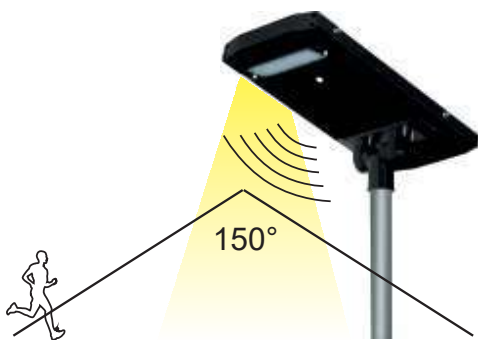

*Εξαρτάται από το επίπεδο φόρτισης της μπαταρίας
Depends on battery charging level

3 ΛΕΙΤΟΥΡΓΙΕΣ / FUNCTIONS

CONSTANT MODE

SENSOR MODE

CUSTOM MODE

40W

80W

120W