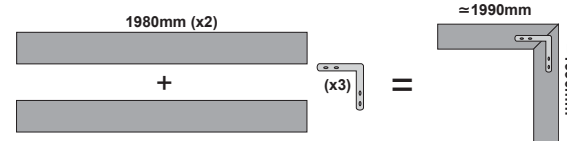

MCPTS180

MCPT90

MCPS90

ERGCONECT180 → 3.00€ / 180° Netto
-20mm μήκος ανά ένωση / length per connection

ERGCONECT90 → 4.00€ / 90° Netto
+20mm μήκος ανά ένωση / length per connection

Τα τεχνικά στοιχεία του προϊόντος ενδέχεται να διαφέρουν από τα αναγραφόμενα +/- 10% και οι διαστάσεις +/- 1%
The technical data of the product may differ from the listed +/- 10% and dimensions +/- 1%