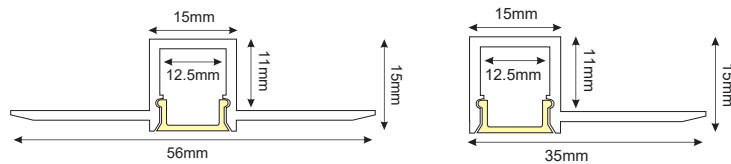

*Κατόπιν διαθεσιμότητας / Upon availability