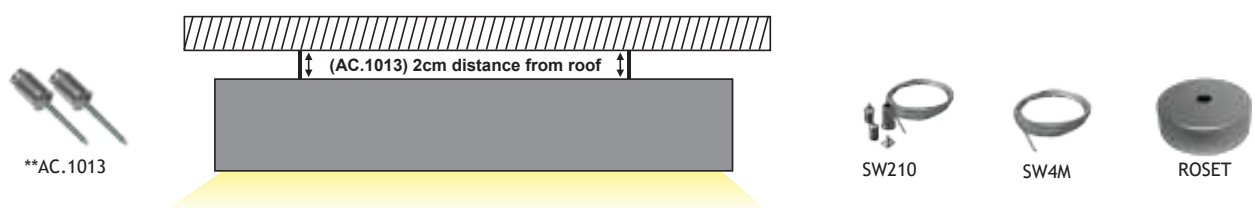

MARLO ΕΞΑΡΤΗΜΑΤΑ / ACCESSORIES

		i
**AC.1013	Μεταλλικό στήριγμα οροφής / Metal ceiling mounting clip	2000mm (2 set - 4 pcs) 3000mm (3 set - 6 pcs)
SW210	Ατσάλινη ντίζα 2 μέτρων με ρυθμιζόμενο ύψος / Steel wire 2m with adjustable height	2000mm (2 pcs) 3000mm (4 pcs)
SW4M	Ατσάλινη ντίζα 4 μέτρων / Steel wire 4m SW210	2000mm (2 pcs) 3000mm (4 pcs)
ROSET	Μεταλλική στρόγγυλη ροζέτα / Metal round rosette	370mm-1980mm (1 pc)