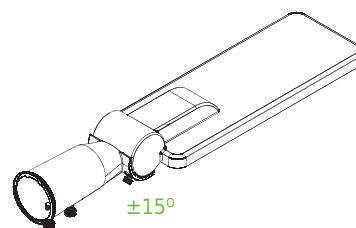

BISE

Φωτιστικό οδικού
Street luminaire

A+G C 30W/90W/120W **A+G D** 60W

FKPI / GREY (RAL9023)

BISE3040	230V AC	30W	4000K	4200lm	150° x 75°	Ra70	1/10	50000hrs
BISE6040		60W		8400lm				
BISE9040		90W		12600lm			1/6	
BISE12040		120W		16500lm				