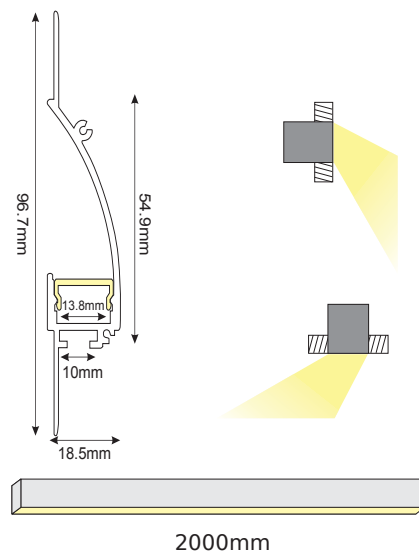

BROCK

BROCK TRIMLESS

○ ALU
 ○ PC
 ○ LT 75%

	
P173U	BROCK trimless προφίλ με οπάλ κάλυμμα / BROCK trimless profile with opal diffuser
EP173	Σετ μεταλλικές τάπες 2τεμ. με & χωρίς τρύπα / Set 2pcs metal caps with & without hole
MCPTS180	180° Σύνδεσμος / Connector