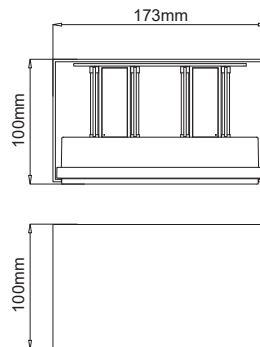

ΣΚΟΥΡΟ ΓΚΡΙ / DARK GREY

LG0690G	230V AC	12W	3000K	860lm	0-120°	Ra80	1/12	30000hrs