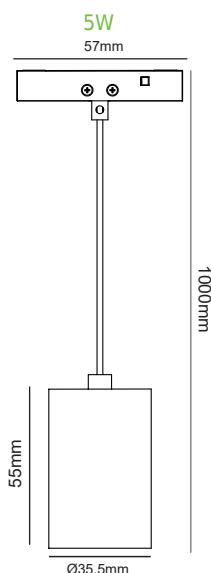

THUBEP

NEW

Κρεμαστό φωτιστικό ράγας
Pendant track luminaire

- ALU
- PS
- SMD 2W
- COB 5W
- DRIVER IN
- IP20
- A↑G F 2W
- A↑G E 5W

ΑΜΜΩΔΕΣ ΜΑΥΡΟ / SANDY BLACK

THUBEP230B	24V DC	2W	3000K	170lm	36°	Ra90	Ø25x90 mm	50000hrs
THUBEP240B			4000K	180lm				
THUBEP530B		5W	3000K	520lm	38°		Ø35.5x55 mm	
THUBEP540B			4000K	540lm