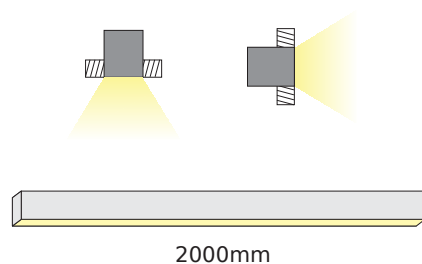

*Κατόπιν διαθεσιμότητας / Upon availability