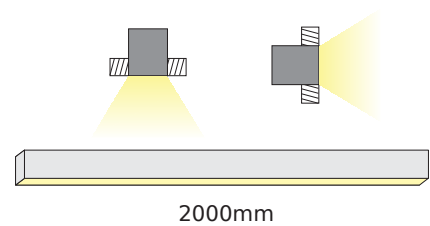

*Κατόπιν διαθεσιμότητας / Upon availability

LOND

TRIMLESS

ALU
 PC
 LT 75%

	
P125U	LOND trimless προφίλ με οπάλ κάλυμμα / LOND trimless profile with opal diffuser
EP125	Σετ πλαστικές τάπες 2τεμ. με & χωρίς τρύπα / Set 2pcs plastic caps with & without hole