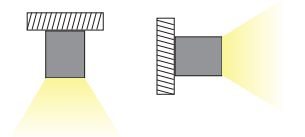

RAL9003

ΛΕΥΚΟ / WHITE

RAL9005

ΜΑΥΡΟ / BLACK