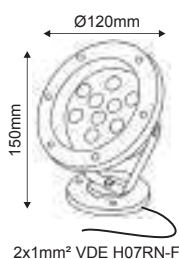

LED OUTDOOR LUMINAIRES

UNDERWATER LUMINAIRES

AQUET

Φωτιστικό συντριβανιού
Fountain luminaire

*Stainless Steel 304

Icon	Icon	Icon	Icon	Icon	Icon	Icon	Icon	Icon
AQUET630	12V AC/DC	6W	3000K	400lm	60°	Ra80	1/16	30000hrs
AQUET660			6000K	450lm				
AQUET6B			Blue	400lm				
AQUET6RGB	12V AC		RGB	-				