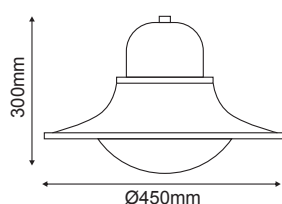

PAGODA1860**