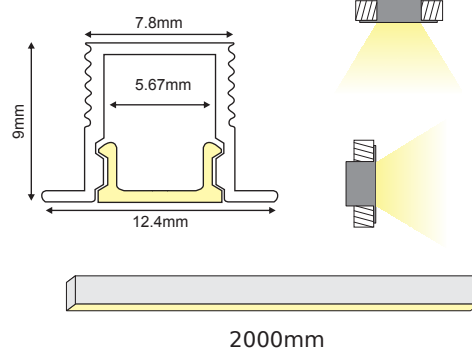

ERIN RECESSED

○ ALU
○ PC
○ LT 75%

P189U	ERIN προφίλ με οπάλ κάλυμμα / ERIN profile with opal diffuser
EP189	Σετ πλαστικές τάπες 2τεμ. με & χωρίς τρύπα / Set 2pcs plastic caps with & without hole
MC189	Μεταλλικό κλιπ στερέωσης / Metal mounting clip