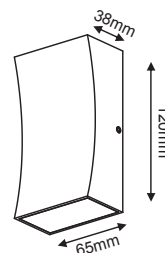

ALU GLS HIGH POWER LM80 DRIVER IN IP65 2 CREE A↑G

ΣΚΟΥΡΟ ΓΚΡΙ / DARK GREY

	⚡	☂	☀	💡	⚙	📶	📦	🕒
LG1041G	230V AC	3W	3000K	110lm	89°	Ra80	1/20	30000hrs
LG1042G		6W		180lm			1/10