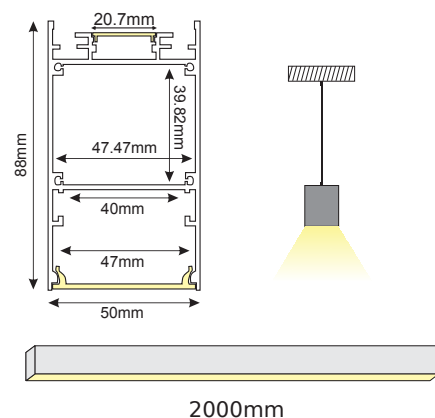

☐ ALU
☒ PC
☐ LT 75%

P288U	SIEN προφίλ με οπάλ κάλυμμα / SIEN profile with opal diffuser
EP288	Σετ μεταλλικές τάπες 2τεμ. χωρίς τρύπα / Set 2pcs metal caps without hole
EP288NH	Σετ μεταλλικές τάπες 2τεμ. χωρίς βίδες / Set 2pcs metal caps without screws
MC288	Μεταλλικό κλιπ στερέωσης / Metal mounting clip
SW210	Ατσαλένια ντίζα 2 μέτρων με ρυθμιζόμενο ύψος / Steel wire 2m with adjustable height
SW4M	Ατσαλένια ντίζα 4 μέτρων / Steel wire 4m SW210
MCPTS180	180° Σύνδεσμος / Connector *4
MCPS90	90° Σύνδεσμος / Connector (SIDE) *2
MCPT90	90° Σύνδεσμος / Connector (TOP) *2

*Απαραίτητος αριθμός συνδέσμων για σύνδεση σε ευθεία ή γωνία
Required number of connectors for straight or angled connection