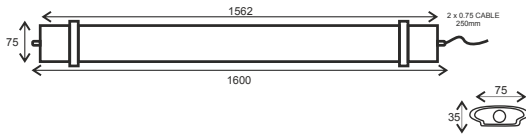

ΛΕΥΚΟ / WHITE

HIGH OUTPUT SERIES

TETE3040	230V AC	30W	4000K	2750lm	120°	Ra80	1/10	30000hrs
TETE3065			6500K					
TETE6040		60W	4000K	5800lm				
TETE6065			6500K					
TETE7040		70W	4000K	7000lm				
TETE7060			6000K					

Συμπεριλαμβάνονται
Included

30W

60W

70W