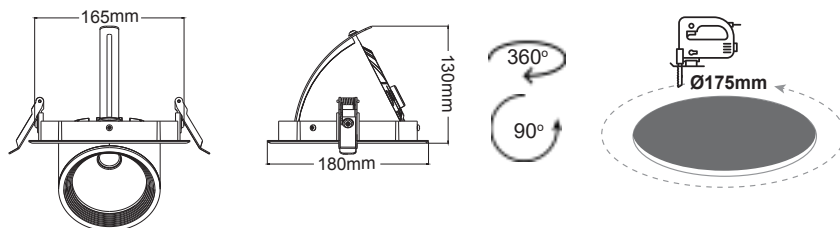

ALU GLS COB LM80 DRIVER OUT IP20 2 A↑G F

AEYKO / WHITE

Model	Power	Beam Angle	Color Temp	Lumen	Beam Spread	Beam Spread	Beam Spread	Beam Spread	Beam Spread
LINO3030	230V AC	30W	3000K	2400lm	60°	Ra80	1/12	30000hrs	
LINO3040			4000K	2480lm					
LINO3060			6000K	2500lm					

5 KGP

A↑G E 3000K A↑G D 4000K

AEYKO / WHITE

Model	Power	Beam Angle	Color Temp	Lumen	Beam Spread	Beam Spread	Beam Spread	Beam Spread	Beam Spread
NEW LINO3030N	230V AC	30W	3000K	3400lm	60°	Ra80	1/12	50000hrs	
NEW LINO3040N			4000K	3600lm					

5 TRIDONIC OSRAM DIMMABLE PUSH BUTTON 1-100% DALI 2

A↑G D 3000K A↑G C 4000K A↑G E 6500K

Ra80
AEYKO / WHITE

Model	Power	Beam Angle	Color Temp	Lumen	Beam Spread	Beam Spread	Beam Spread	Beam Spread	Beam Spread
LINO1930W5	230V AC	19W	3000K	2380lm	60°	Ra80	1/12	50000hrs (L80 B10)	
LINO1940W5			4000K	2500lm					
LINO1965W5			6500K	2380lm					
LINO2630W5		26W	3000K	3100lm					
LINO2640W5			4000K	3250lm					
LINO2665W5			6500K	3100lm					
LINO3430W5		34W	3000K	4000lm					
LINO3440W5			4000K	4200lm					
LINO3465W5			6500K	4000lm