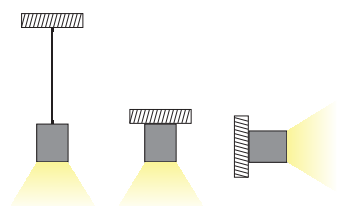

i *Απαραίτητος αριθμός συνδέσμων για σύνδεση σε ευθεία ή γωνία
Required number of connectors for straight or angled connection

WHIP

CEILING / WALL / PENDANT

ALU PC LT 80%

	
P114NU	WHIP εύκαμπτο προφίλ με οπάλ κάλυμμα / WHIP flexible profile with opal diffuser
EP114N	Σετ πλαστικές τάπες 2τεμ. με τρύπες / Set 2pcs plastic caps with holes
MC114N	Μεταλλικό κλιπ στερέωσης / Metal mounting clip
SW210	Ατσαλένια ντίζα 2 μέτρων με ρυθμιζόμενο ύψος / Steel wire 2m with adjustable height
SW4M	Ατσαλένια ντίζα 4 μέτρων / Steel wire 4m  SW210