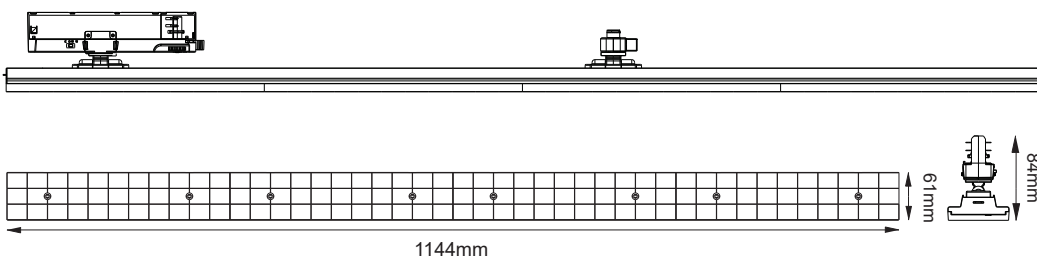

ΛΕΥΚΟ / WHITE

MARK4040W4M	230V AC	40W	4000K	5600lm	90°	Ra90	3-PHASE	50000hrs

MAYPO / BLACK

MARK4040B4M	230V AC	40W	4000K	5600lm	90°	Ra90	3-PHASE	50000hrs