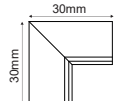

NEW

ΟΡΟΦΗΣ-ΚΡΕΜΑΣΤΗ ΡΑΓΑ / SURFACE-PENDANT TRACK

24V DC

ΑΜΜΩΔΕΣ ΜΑΥΡΟ / SANDY BLACK

*TMS1MB	Ράγα / Track 1m
*TMS2MB	Ράγα / Track 2m
*TMS3MB	Ράγα / Track 3m
TMCSR	Ένωση ευθείας / Straight connector
TMS90B	90° Σύνδεσμος / Connector
TMS90INB	INNER 90° Σύνδεσμος / Connector
TMDIFB	Πολυκαρβονικό κάλυμμα / Polycarbonate diffuser 2m
TMSTECB	Σετ πλαστικές τάπες / Plastic caps
TMHKB	Μαύρο σετ κρέμασης ράγας 2μ / Black rail hanging set 2m
TMSR200B	Κυρτή γωνία / Curved corner R200mm TNEO
TMSR300B	Κυρτή γωνία / Curved corner R300mm TNEO
TMSR400B	Κυρτή γωνία / Curved corner R400mm TNEO

NEW

UP - DOWN ΡΑΓΑ / TRACK

24V DC

ΑΜΜΩΔΕΣ ΜΑΥΡΟ / SANDY BLACK

*TMUD2MB	Ράγα / Track 2m
TMUDHKB	Σετ κρέμασης ράγας 2μ / Rail hanging set 2m

NEW

TRIMLESS ΡΑΓΑ / TRACK

24V DC

ΑΜΜΩΔΕΣ ΜΑΥΡΟ / SANDY BLACK

*TMT1MB	Ράγα / Track 1m
*TMT2MB	Ράγα / Track 2m
*TMT3MB	Ράγα / Track 3m
TMT90B	90° Σύνδεσμος / Connector
TMT90INB	INNER 90° Σύνδεσμος / Connector

TMT90INB

*Όλες οι μαγνητικές ράγες συμπεριλαμβάνουν πλαστικές τάπες και κάλυμμα / All magnetic tracks includes plastic end-caps and diffuser