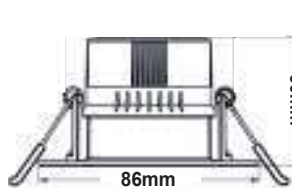

OFF

3000K / 4000K / 6000K

ON