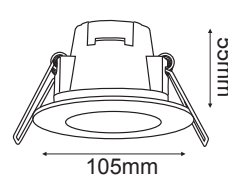

A
F 5W

ΝΙΚΕΛ ΜΑΤ ΣΤΡΟΓΓΥΛΟ / NICKEL MATT ROUND

VERA530RNMN	230V AC	5W	3000K	400lm	120°	Ra80	1/48	30000hrs
VERA540RNMN			4000K	410lm				

A
F 5W

ΛΕΥΚΟ ΤΕΤΡΑΓΩΝΟ / WHITE SQUARE

VERA530SW / N	230V AC	5W	3000K	400lm	120°	Ra80	1/48	30000hrs
VERA540SWN			4000K	410lm				

A
F 5W

ΝΙΚΕΛ ΜΑΤ ΤΕΤΡΑΓΩΝΟ / NICKEL MATT SQUARE

VERA530SNM	230V AC	5W	3000K	400lm	120°	Ra80	1/48	30000hrs
VERA560SNM			6000K	420lm				

VERA5**R

VERA8**R

VERA5**SWN

VERA5**SW
VERA5**SNM

3000K

	Center Beam LUX		Beam Width	
	V	H	V	H
2m	34.22 LUX	4.2m	4.2m	
4m	8.56 LUX	8.4m	8.4m	
6m	3.80 LUX	12.7m	12.6m	
8m	2.14 LUX	16.9m	16.9m	
10m	1.37 LUX	21.1m	21.1m	
12m	0.95 LUX	25.3m	25.3m	

Vert. Spread: 93.1   Horiz. Spread: 93.0

4000K

	Center Beam LUX		Beam Width	
	V	H	V	H
2m	37.93 LUX	4.3m	4.2m	
4m	9.48 LUX	8.5m	8.5m	
6m	4.21 LUX	12.8m	12.7m	
8m	2.37 LUX	17.0m	17.0m	
10m	1.52 LUX	21.3m	21.2m	
12m	1.05 LUX	25.6m	25.4m	

Vert. Spread: 93.7   Horiz. Spread: 93.4

6000K

	Center Beam LUX		Beam Width	
	V	H	V	H
2m	44.52 LUX	3.9m	3.8m	
4m	11.13 LUX	7.8m	7.7m	
6m	4.95 LUX	11.7m	11.5m	
8m	2.78 LUX	15.6m	15.3m	
10m	1.78 LUX	19.5m	19.2m	
12m	1.24 LUX	23.4m	23.0m	

Vert. Spread: 88.6   Horiz. Spread: 87.6