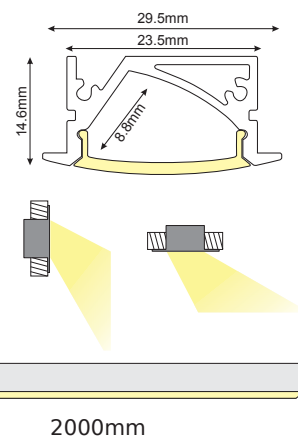

LEVI
RECESSED

○ ALU
○ PC
○ LT 75%

P191/U	LEVI προφίλ ασύμμετρου φωτισμού με οπάλ κάλυμμα LEVI asymmetrical lighting profile with opal diffuser
EP191	Σετ πλαστικές τάπες 2τεμ. με & χωρίς τρύπα / Set 2pcs plastic caps with & without hole
SC191	Μεταλλικό ελατήριο στερέωσης / Metal mounting spring
MC191	Μεταλλικό κλιπ στερέωσης / Metal mounting clip