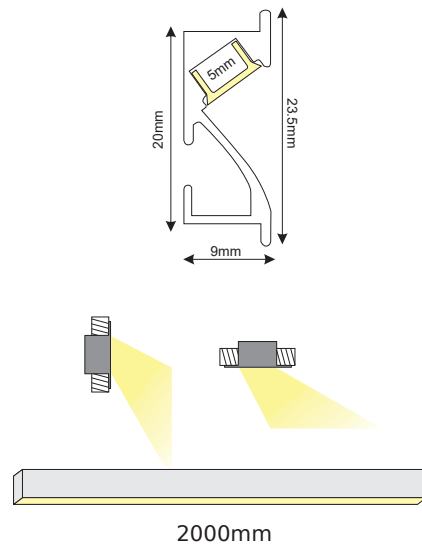

АРУ

АРУ RECESSED

○ ALU
○ PC
○ LT 75%

P168U	АРУ профил асимметричного φωτισμού με οπάλ κάλυμμα АРУ asymmetrical lighting profile with opal diffuser
EP168	Σετ πλαστικές τάπες 2τεμ. με τρύπες / Set 2pcs plastic caps with holes