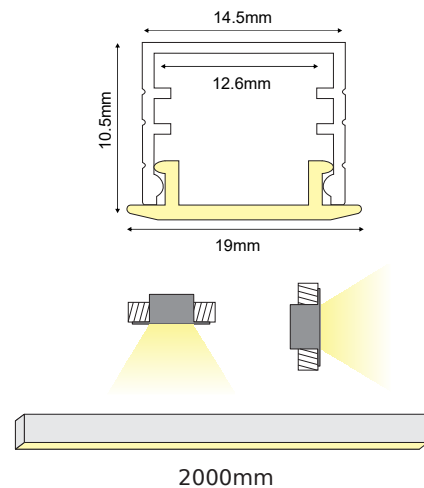

MINA

ALU PC LT 75%

P139NU	MINA semi trimless προφίλ με οπάλ κάλυμμα / MINA semi trimless profile with opal diffuser
EP139N	Σετ λευκές πλαστικές τάπες 2τεμ. με τρύπα / Set 2pcs plastic white caps with holes