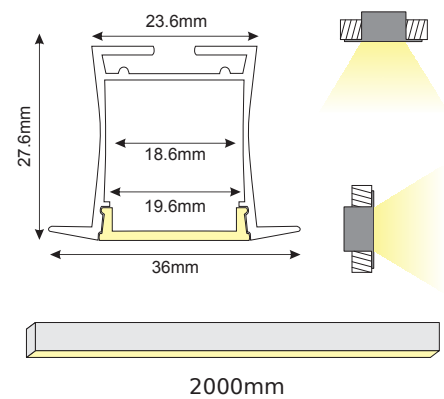

○ ALU
○ PC
○ LT 75%

P171U	GENO προφίλ με οπάλ κάλυμμα / GENO profile with opal diffuser
EP171	Σετ πλαστικές τάπες 2τεμ. με & χωρίς τρύπα / Set 2pcs plastic caps with & without hole
SC171	Μεταλλικό ελατήριο στερέωσης / Metal mounting spring