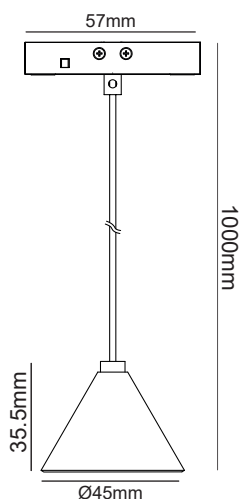

ΑΜΜΩΔΕΣ ΜΑΥΡΟ / SANDY BLACK

TOB730B	24V DC	7W	3000K	650lm	230°	Ra90	Ø100mm	50000hrs
TOB740B			4000K	670lm				

TCOP

NEW

Κρεμαστό φωτιστικό ράγας
Pendant track luminaire

ALU

PS

SMD
LM80