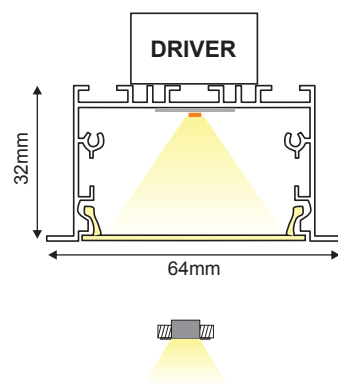

WILA
RECESSED

- ALU
- PC
- 230V
- SMD
- 5
- Ra80
- IP20
- 120°
- LT 75%

TRIDONIC

DRIVER
OUT

- (EM)

  3hrs
  EMERGENCY KIT
- (DIM)

  1-100%
  DIMMABLE PUSH BUTTON
- (PIR)

  84°
  SENSOR IR
- (APP)

  CASAMBI READY
  Applications