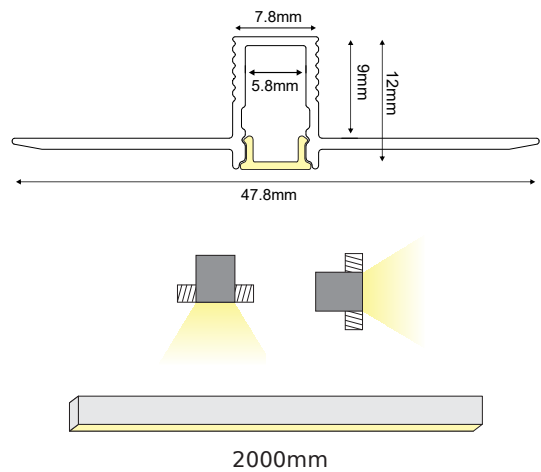

LATE ULTRA MINI

LATE ULTRA MINI

TRIMLESS

○ ALU
○ PC
○ LT 75%

P129N/U	LATE ULTRA MINI trimless προφίλ με οπάλ κάλυμμα LATE ULTRA MINI trimless profile with opal diffuser
EP129N	Σετ λευκές πλαστικές τάπες 2τεμ. με τρύπα Set 2pcs plastic white caps with holes