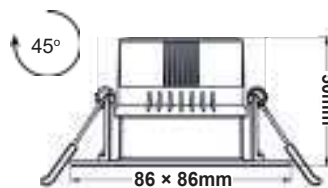

OFF

3000K / 4000K / 6000K

ON