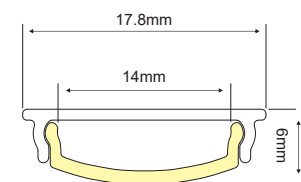

i *Απαραίτητος αριθμός συνδέσμων για σύνδεση σε ευθεία ή γωνία
Required number of connectors for straight or angled connection

WHIP

CEILING / WALL / PENDANT

ALU PC LT 80%

	
P114NU	WHIP εύκαμπτο προφίλ με οπάλ κάλυμμα / WHIP flexible profile with opal diffuser
EP114N	Σετ πλαστικές τάπες 2τεμ. με τρύπες / Set 2pcs plastic caps with holes
MC114N	Μεταλλικό κλιπ στερέωσης / Metal mounting clip
SW210	Ατσαλένια ντίζα 2 μέτρων με ρυθμιζόμενο ύψος / Steel wire 2m with adjustable height
SW4M	Ατσαλένια ντίζα 4 μέτρων / Steel wire 4m  SW210