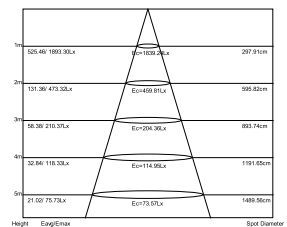

ΛΕΥΚΟ / WHITE

HIGH OUTPUT SERIES

TETE3040	230V AC	30W	4000K	2750lm	120°	Ra80	1/10	30000hrs
TETE3065			6500K					
TETE6040		60W	4000K	5800lm				
TETE6065			6500K					
TETE7040		70W	4000K	7000lm				
TETE7060			6000K					

Συμπεριλαμβάνονται
Included

30W

60W

70W