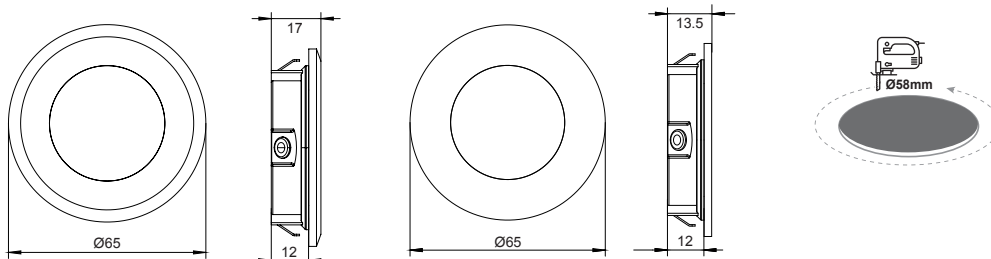

ΝΙΚΕΛ ΜΑΤ ΣΤΡΟΓΓΥΛΟ / NICKEL MATTE ROUND

Icon	Icon	Icon	Icon	Icon	Icon	Icon	Icon	Icon
ARED230RNM	230V AC	2W	3000K	155lm	100°	Ra80	1/200	30000hrs
ARED240RNM			4000K	160lm				
ARED260RNM			6000K	170lm				

ARED230RW
ARED240RW

ARED230RNM
ARED240RNM
ARED260RNM