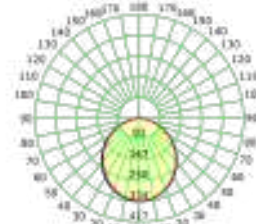

TRIDONIC

DRIVER IN

i Κατόπιν ζήτησης / Upon request:

EP207NH
3.00€ Netto

Σετ μεταλλικές τάπες 2τεμ. χωρίς βίδες
Set 2pcs metal caps without screws

(EM)

(DIM)

(PIR)

(APP)

3hrs

EMERGENCY KIT

1-100%

DIMMABLE PUSH BUTTON

84°

SENSOR IR

Applications

CASAMBI READY