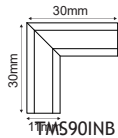

NEW

ΟΡΟΦΗΣ-ΚΡΕΜΑΣΤΗ ΡΑΓΑ / SURFACE-PENDANT TRACK

24V DC

ΑΜΜΩΔΕΣ ΜΑΥΡΟ / SANDY BLACK

TMS90INB

*TMS1MB	Ράγα / Track 1m
*TMS2MB	Ράγα / Track 2m
*TMS3MB	Ράγα / Track 3m
TMCSR	Ένωση ευθείας / Straight connector
TMS90B	90° Σύνδεσμος / Connector
TMS90INB	INNER 90° Σύνδεσμος / Connector
TMDIFB	Πολυκαρβονικό κάλυμμα / Polycarbonate diffuser 2m
TMSTECB	Σετ πλαστικές τάπες / Plastic caps
TMHKB	Μαύρο σετ κρέμασης ράγας 2μ / Black rail hanging set 2m
TMSR200B	Κυρτή γωνία / Curved corner R200mm TNEO
TMSR300B	Κυρτή γωνία / Curved corner R300mm TNEO
TMSR400B	Κυρτή γωνία / Curved corner R400mm TNEO

NEW

UP - DOWN ΡΑΓΑ / TRACK

24V DC

ΑΜΜΩΔΕΣ ΜΑΥΡΟ / SANDY BLACK

*TMUD2MB	Ράγα / Track 2m
TMUDHKB	Σετ κρέμασης ράγας 2μ / Rail hanging set 2m

NEW

TRIMLESS ΡΑΓΑ / TRACK

24V DC

ΑΜΜΩΔΕΣ ΜΑΥΡΟ / SANDY BLACK

*TMT1MB	Ράγα / Track 1m
*TMT2MB	Ράγα / Track 2m
*TMT3MB	Ράγα / Track 3m
TMT90B	90° Σύνδεσμος / Connector
TMT90INB	INNER 90° Σύνδεσμος / Connector

*Όλες οι μαγνητικές ράγες συμπεριλαμβάνουν πλαστικές τάπες και κάλυμμα / All magnetic tracks includes plastic end-caps and diffuser