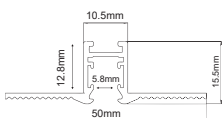

(2x) TM100CV24B

*TMUD2MB	Ράγα / Track 2m
TMUDHKB	Σετ κρέμασης ράγας 2μ / Rail hanging set 2m

NEW

TRIMLESS ΡΑΓΑ / TRACK

24V DC

ΑΜΜΩΔΕΣ ΜΑΥΡΟ / SANDY BLACK

TMT1MB
TMT2MB
TMT3MB

*TMT1MB	Ράγα / Track 1m
*TMT2MB	Ράγα / Track 2m
*TMT3MB	Ράγα / Track 3m
TMT90B	90° Σύνδεσμος / Connector
TMT90INB	INNER 90° Σύνδεσμος / Connector