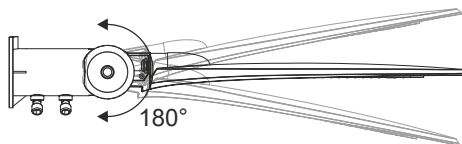

Luminous Intensity Distribution Curve