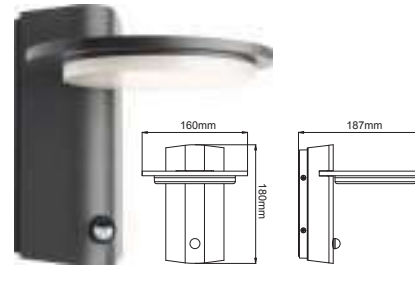

LG8205GPIR