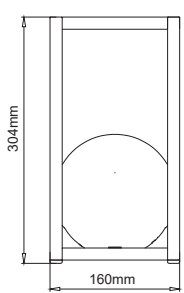

LUA

2
ΦΩΤΙΣΤΙΚΟ
LUMINAIRE

1
ΜΠΑΤΑΡΙΑ
BATTERY

10-100%

3.7V / 2Ah Li-ion

- STL
- PC
- SMD LM80
- DRIVER IN
- BATTERY IN
- IP54

ΣΚΟΥΡΟ ΓΚΡΙ / DARK GREY

LG0665G		1W	3000K	160lm	160°	Ra80	1/4	50% LIGHTING → 14h 100% LIGHTING → 7h