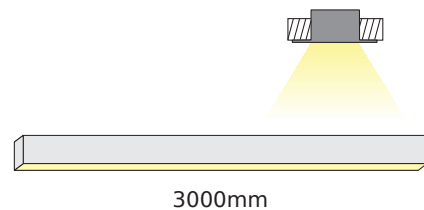

*Υπό κατάργηση / Under abolition