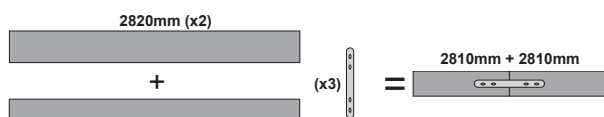

i

ERGCONNECT180 → 3.00€ / 180° Netto
-20mm μήκος ανά ένωση / length per connection