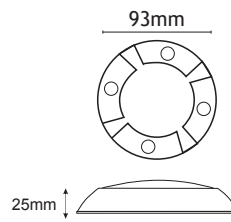

i Διαθέτει κυτίο τοποθέτησης
Installation box is included

HI2451

HI2452

HI2453

HI2451	1 Δέσμη / 1 Beam
HI2452	2 Δέσμεων / 2 Beams
HI2453	4 Δέσμεων / 4 Beams

HI2451LWW	12V DC	2.6W	3000K	50lm	120°	Ra70	1/50	25000hrs
HI2451LNW			4000K	55lm				
HI2451LW			6000K	59lm				
HI2451LB			ΜΠΛΕ BLUE	-				