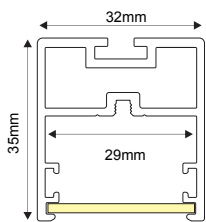

P323506S/U