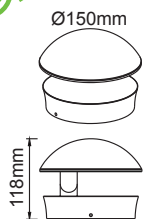

GABI

ALU PMMA SMD LM80 DRIVER IN IP54 2 **EVERLIGHT** A↑G G

ΣΚΟΥΡΟ ΓΚΡΙ / DARK GREY

LG1671G	230V AC	13W	3000K	480lm	100°	Ra80	1/20	30000hrs