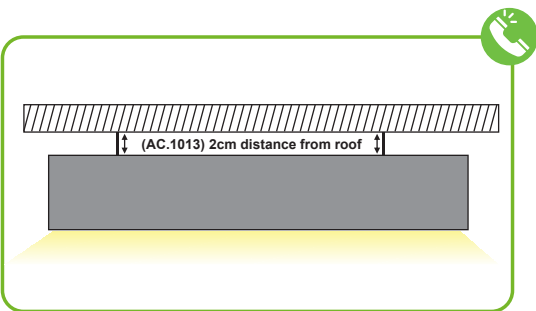

DRIVER BOX 400mm

LINEAR

Icon	Length	Power	Color Temperature	Light Output
  3000K / 4000K	HOLY11**	1000mm	11W	780lm / 800lm
	HOLY24**	1000mm	24W	2100lm / 2200lm
	HOLY23**	2000mm	23W	1590lm / 1630lm
	HOLY48**	2000mm	48W	4300lm / 4400lm
	HOLY34**	3000mm	34W	2380lm / 2430lm
	HOLY72**	3000mm	72W	6300lm / 6600lm