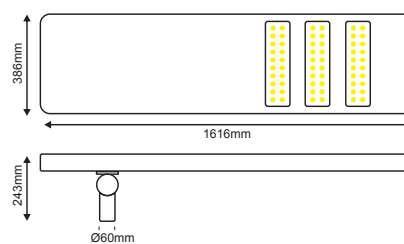

*Εξαρτάται από το επίπεδο φόρτισης της μπαταρίας
Depends on battery charging level

3 ΛΕΙΤΟΥΡΓΙΕΣ / FUNCTIONS

CONSTANT MODE

SENSOR MODE

CUSTOM MODE

40W

80W

120W