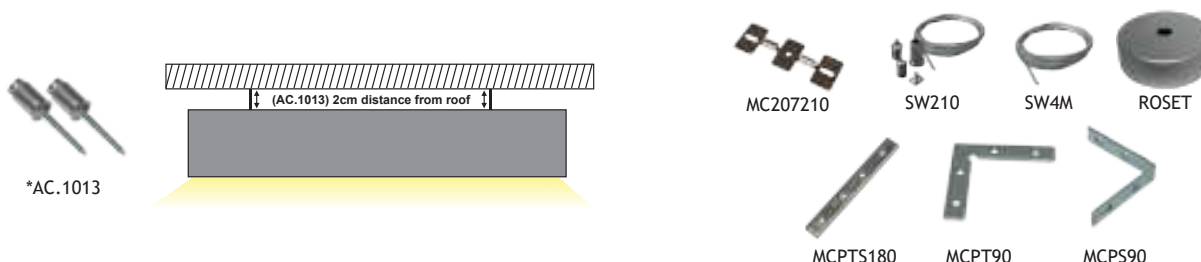

NERI ΕΞΑΡΤΗΜΑΤΑ / ACCESSORIES

*AC.1013	Μεταλλικό στήριγμα οροφής / Metal ceiling mounting clip	580mm-1980mm (1 set - 2 pcs)
		2260mm-2960mm (2 set - 4 pcs)
MC207210	Μεταλλικό κλιπ στερέωσης οροφής / Metal ceiling mounting clip	370mm-1000mm (2 pcs)
		1070mm-2470mm (3 pcs)
		2540mm-2960mm (4 pcs)
SW210	Ατσαλένια ντίζα 2 μέτρων με ρυθμιζόμενο ύψος / Steel wire 2m with adjustable height	370mm-2470mm (2 pcs)
		2540mm-2960mm (3 pcs)
SW4M	Ατσαλένια ντίζα 4 μέτρων / Steel wire 4m SW210	370mm-2470mm (2 pcs)
		2540mm-2960mm (3 pcs)
ROSET	Μεταλλική στρόγγυλη ροζέτα / Metal round rosette	370mm-2960mm (1 pc)
MCPTS180	180° Σύνδεσμος / Connector	370mm-2960mm (3 pcs)
MCPS90	90° Σύνδεσμος / Connector(SIDE)	370mm-2960mm (2 pcs)
MCPT90	90° Σύνδεσμος / Connector (TOP)	370mm-2960mm (1 pc)