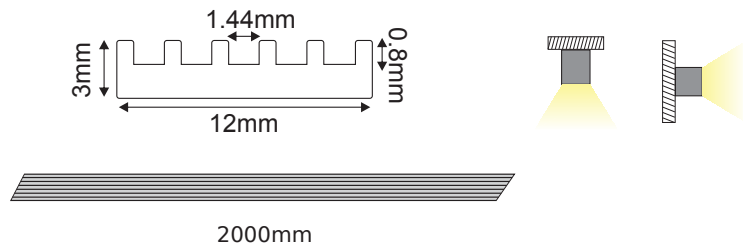

SIM

ALU

 P42AU	 SIM προφίλ απαγωγής θερμότητας / SIM heat dissipation profile