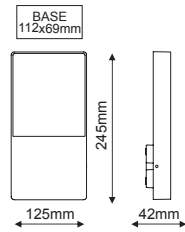

ALU GLS SMD LM80 DRIVER IN IP54 2 EDISON A↑G F

ΣΚΟΥΡΟ ΓΚΡΙ / DARK GREY

LG2361G	230V AC	4W	3000K	240lm	120°	Ra80	1/20	30000hrs