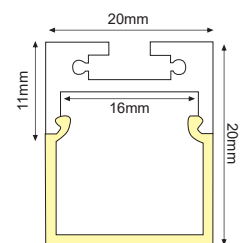

i
 *Απαραίτητος αριθμός συνδέσμων για σύνδεση σε ευθεία ή γωνία
 Required number of connectors for straight or angled connection

PEND

CEILING / WALL / PENDANT

○ ALU
 ● PMMA
 ● LT 80%

	
P28NU	PEND προφίλ με ημιδιαφανές κάλυμμα / PEND profile with semi clear diffuser
EP28N	Σετ πλαστικές τάπες 2τεμ. με τρύπες / Set 2pcs plastic caps with holes
SW210	Ατσαλένια ντίζα 2 μέτρων με ρυθμιζόμενο ύψος / Steel wire 2m with adjustable height
SW4M	Ατσαλένια ντίζα 4 μέτρων / Steel wire 4m  SW210