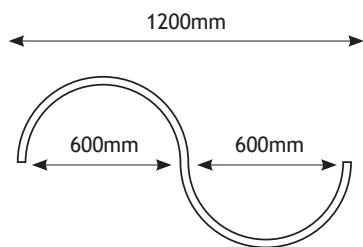

P323506S/U