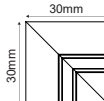

*Όλες οι μαγνητικές ράγες συμπεριλαμβάνουν πλαστικές τάπες και κάλυμμα / All magnetic tracks includes plastic end-caps and diffuser