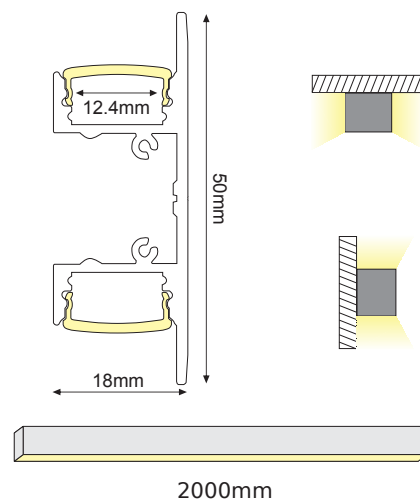

UPDOWN

WALL WASHER

○ ALU ○ PC ○ LT 75%

🔒	✍️
P50N/U	UPDOWN προφίλ με οπάλ κάλυμμα / UPDOWN profile with opal diffuser
EP50N	Σετ πλαστικές τάπες 2τεμ. χωρίς τρύπα / Set 2pcs plastic caps without hole
MC50N	Μεταλλικό κλιπ στερέωσης / Metal mounting clip