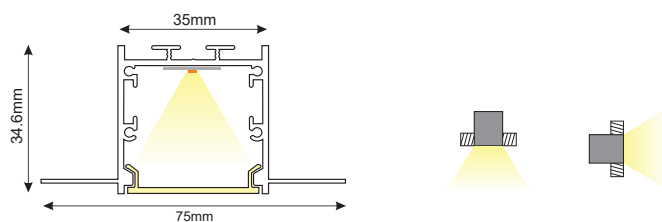

TRIDONIC

DRIVER
OUT

(EM)

3hrs
EMERGENCY KIT

(DIM)

1-100%
DIMMABLE PUSH BUTTON

(PIR)

84°
SENSOR IR

(APP)

CASAMBI
Applications
CASAMBI READY