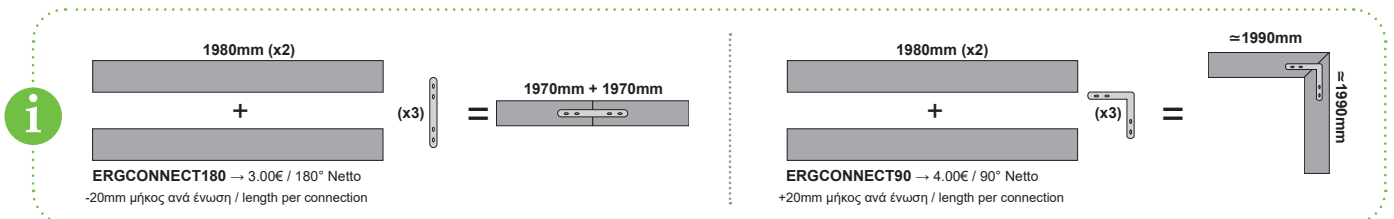

Τα τεχνικά στοιχεία του προϊόντος ενδέχεται να διαφέρουν από τα αναγραφόμενα +/- 10% και οι διαστάσεις +/- 1%
The technical data of the product may differ from the listed +/- 10% and dimensions +/- 1%