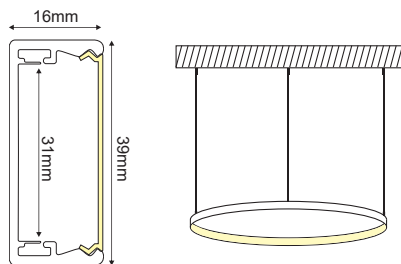

OLAN

OLAN

PENDANT INWARD

ALU
PC
LT 70%

	
P3906C	OLAN προφίλ με οπάλ κάλυμμα / OLAN profile with opal diffuser Ø600
P3908C	OLAN προφίλ με οπάλ κάλυμμα / OLAN profile with opal diffuser Ø800
P391C	OLAN προφίλ με οπάλ κάλυμμα / OLAN profile with opal diffuser Ø1000
P3912C	OLAN προφίλ με οπάλ κάλυμμα / OLAN profile with opal diffuser Ø1200
P3915C	OLAN προφίλ με οπάλ κάλυμμα / OLAN profile with opal diffuser Ø1500
SW210	Ατσαλένια ντίζα 2 μέτρων με ρυθμιζόμενο ύψος / Steel wire 2m with adjustable height