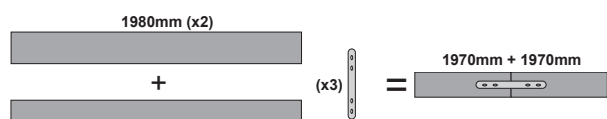

i

ERGCONNECT180 → 3.00€ / 180° Netto
-20mm μήκος ανά ένωση / length per connection