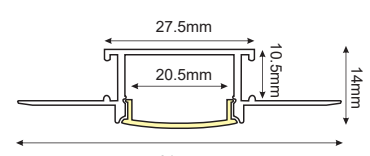

P125FL

2000mm