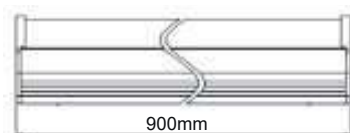

34mm

23mm

12W

900mm

34mm

23mm

18W

1200mm