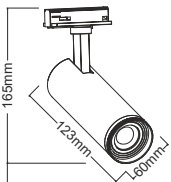

10W
2 WIRES
1-PHASE