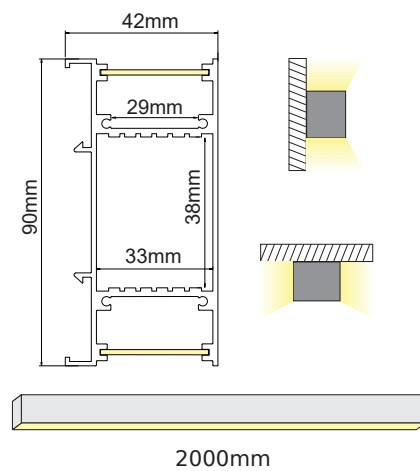

NIC

WALL WASHER

○ ALU
● PC
LT 75%

🔒	✍️
P49N/U	NIC προφίλ με ημιδιαφανές κάλυμμα / NIC profile with semi clear diffuser
EP49N	Σετ μεταλλικές τάπες 2τεμ. χωρίς τρύπα / Set 2pcs metal caps without hole
MC49N	Μεταλλικό κλιπ στερέωσης / Metal mounting clip