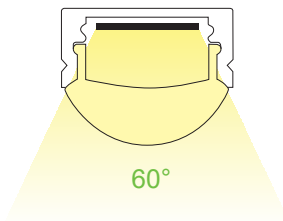

FOCUS 60°

FOCUS

CEILING / WALL

☒ ALU
☒ PC
☒ LT 80%

P2LA/U	FOCUS 60° προφίλ με ημιδιαφανές κάλυμμα / FOCUS 60° profile with semi clear diffuser
EP2L	Σετ πλαστικές τάπες 2τεμ. με & χωρίς τρύπα / Set 2pcs plastic caps with & without hole
MC2LA101	Μεταλλικό κλιπ στερέωσης / Metal mounting clip
*PC122L	Πλαστικό κλιπ στερέωσης / Plastic mounting clip
*RMC122L	Περιστρεφόμενη επιτοίχια βάση / Rotating metal wall mounting clip

*Υπό κατάργηση / Under abolition