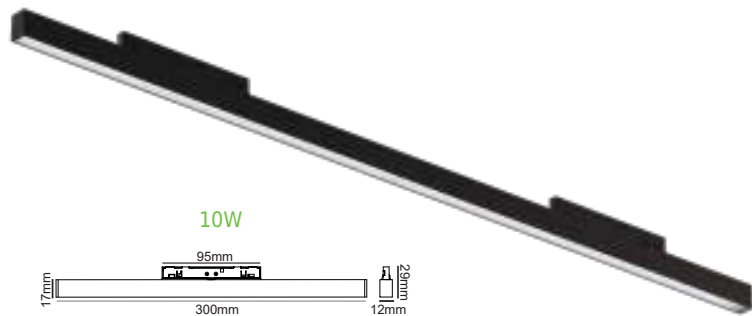

TLUCCA

MINI SERIES