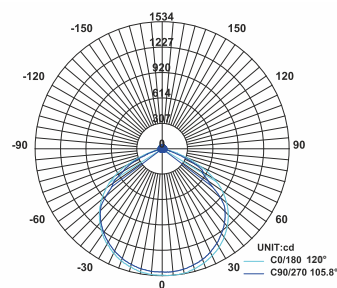

INGE NEW

Φωτιστικό πλατείας / οδικού
Park / street luminaire

FKPI / GREY (RAL7016)

INGE3040	100 - 240V AC	30W	4000K	4200lm	120°	Ra70	1/4	50000hrs
INGE5040		50W		7000lm