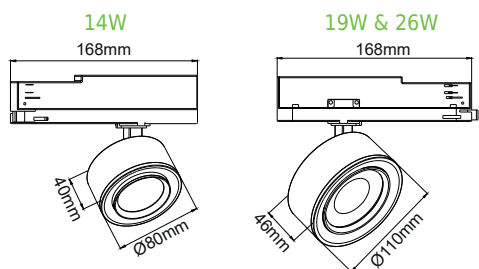

VENET

25° ~ 50°
Stepless zoomable
25° Min. | 50° Max.

VENET
Φωτιστικό ράγας
Track luminaire