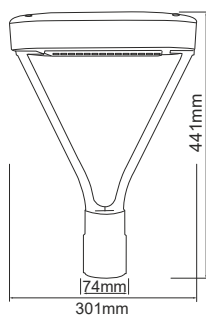

INGE NEW

Φωτιστικό πλατείας / οδικού
Park / street luminaire

FKPI / GREY (RAL7016)

INGE3040	100 - 240V AC	30W	4000K	4200lm	120°	Ra70	1/4	50000hrs
INGE5040		50W		7000lm