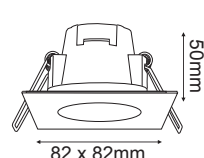

VERA5**SW
VERA5**SNM