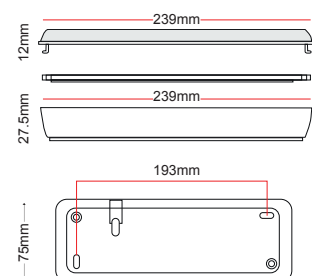

HAPES

Φωτιστικό ασφαλείας - εφεδρικού
Emergency luminaire

1.5

ΩΡΕΣ ΑΥΤΟΝΟΜΙΑ
HOURS AUTONOMY

3.6V / 0.3Ah Ni-Cd

IP20

HAPES260	230V AC	2W	6000K	100lm	120°	Ra80	1/50	30000hrs

3

ΩΡΕΣ ΑΥΤΟΝΟΜΙΑ
HOURS AUTONOMY

3.6V / 0.6Ah Ni-Cd

IP20

*HAPES263	230V AC	2W	6000K	100lm	120°	Ra80	1/50	30000hrs

*Κουμπί δοκιμής / Test Button

- Μη συνεχούς λειτουργίας / Non-maintained function
- Κόκκινη ενδεικτική λυχνία φόρτισης / Red charge indicator light
- Πράσινη ενδεικτική λυχνία λειτουργίας / Green function indicator light