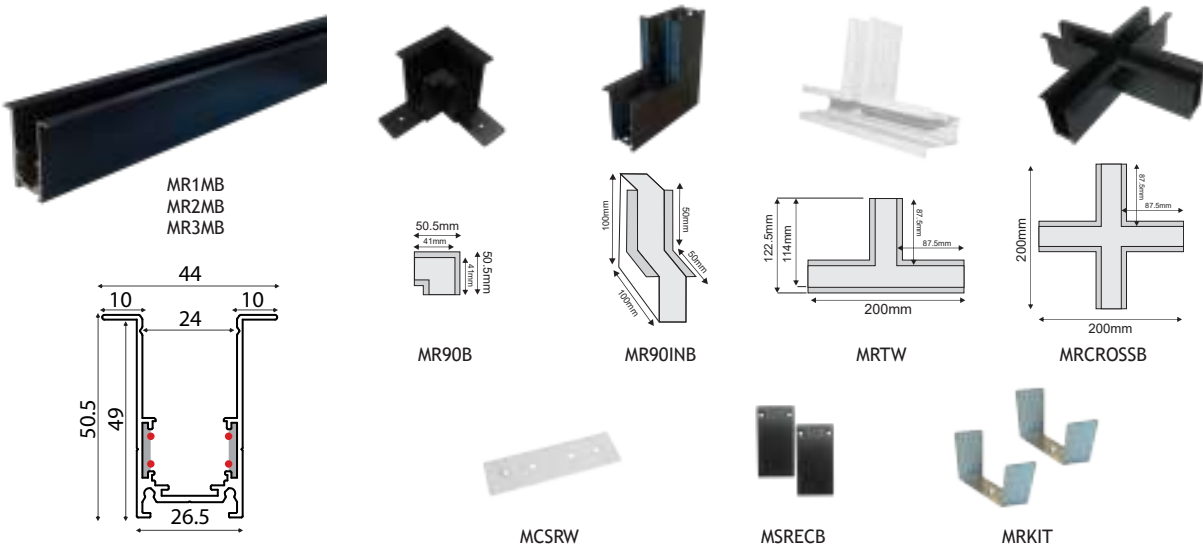

ΧΩΝΕΥΤΗ ΡΑΓΑ / RECESSED TRACK

ΛΕΥΚΟ / WHITE

48V DC

*MR1MW	Ράγα / Track 1m
*MR2MW	Ράγα / Track 2m
*MR3MW	Ράγα / Track 3m
MR90W	90° Σύνδεσμος / Connector MADJW
MR90INW	INNER 90° Σύνδεσμος / Connector MCCW
MRTW	Σύνδεσμος / Connector MTCW
MRCROSSW	Σύνδεσμος / Connector MCROSSW
MCSRW	Ένωση ευθείας / Straight connector
MSRECW	Σετ πλαστικές τάπες / Plastic caps (2pcs)

MAYPO / BLACK

48V DC

*MR1MB	Ράγα / Track 1m
*MR2MB	Ράγα / Track 2m
*MR3MB	Ράγα / Track 3m
MR90B	90° Σύνδεσμος / Connector MADJB
MR90INB	INNER 90° Σύνδεσμος / Connector MCCB
MRTB	Σύνδεσμος / Connector MTCB
MRCROSSB	Σύνδεσμος / Connector MCROSSB
MCSRB	Ένωση ευθείας / Straight connector
MSRECB	Σετ πλαστικές τάπες / Plastic caps (2pcs)

MRKIT	Κιτ χωνευτής εγκατάστασης / Recessed installation kit (2pcs)

*Όλες οι μαγνητικές ράγες συμπεριλαμβάνουν πλαστικές τάπες και κάλυμμα / All magnetic tracks includes plastic end-caps and diffuser