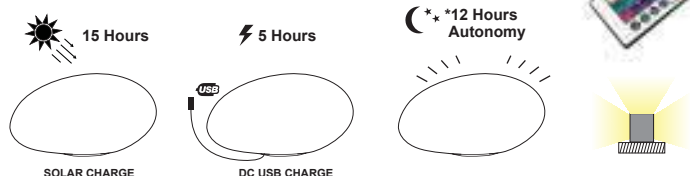

NOST NEW

LED επαναφορτιζόμενο φωτιστικό με Φ/Β πάνελ & φορτιστή
LED rechargeable solar stone lamp with charger

PS BATTERY IN IP54 3 USB PLUG

ΛΕΥΚΟ / WHITE

Model	Light Color	Battery	Power	Beam Angle	Dimensions	Quantity	Autonomy
NOST2620RGBW	RGB + 6000K	3.7V/1.8Ah LiFePO4	5V/1.5W	360°	200x140x260mm	1	12 Hours
NOST3324RGBW					240x140x330mm		

Συμπεριλαμβάνεται RF RGBW remote control (1xCR2025) / RF RGBW remote control is included (1xCR2025)

FLOD