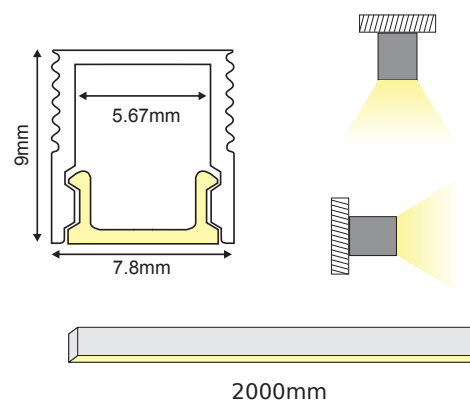

REGO

CEILING / WALL

○ ALU
○ PC
○ LT 75%

🔒	✍️
P178U	REGO προφίλ με οπάλα κάλυμμα / REGO profile with opal diffuser
EP178	Σετ πλαστικές τάπες 2τεμ. με & χωρίς τρύπα / Set 2pcs plastic caps with & without hole
MC189	Μεταλλικό κλιπ στερέωσης / Metal mounting clip