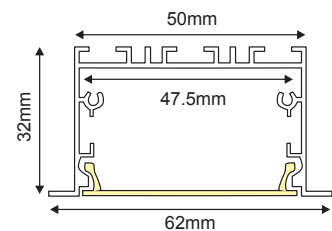

*Υπό κατάργηση / Under abolition