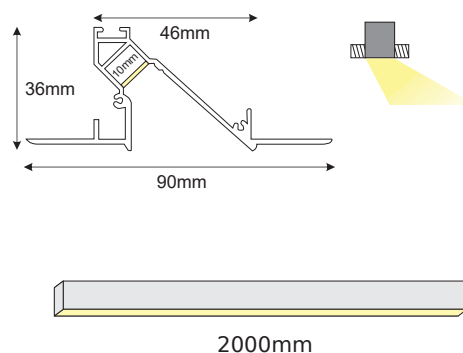

RAL9003
ΛΕΥΚΟ / WHITE