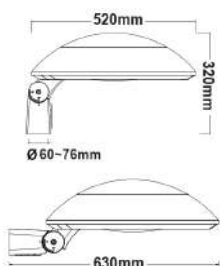

80-120W
DIVEA*B^{*}

DIVEA*L^{*}

DIVEA*U^{*}

PAGODA

PAGODA

Φωτιστικό πλατείας / οδικού
Park / street luminaire

ΣΥΜΜΕΤΡΙΚΟΥ ΦΩΤΙΣΜΟΥ / SYMMETRIC LIGHTING

Icon	Icon	Icon	Icon	Icon	Icon	Icon	Icon	Icon
PAGODA186040SY	230V AC	60W	4000K	6600lm	90°	Ra80	1	50000hrs
PAGODA186060SY			6000K	6900lm				
PAGODA196040SY			4000K	6600lm				
PAGODA196060SY			6000K	6900lm				