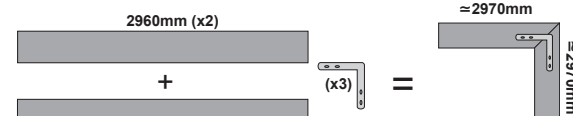

MCPTS180

MCPT90

MCPS90

ERGCONNECT180 → 3.00€ / 180° Netto
-20mm μήκος ανά ένωση / length per connection

ERGCONNECT90 → 4.00€ / 90° Netto
+20mm μήκος ανά ένωση / length per connection

Τα τεχνικά στοιχεία του προϊόντος ενδέχεται να διαφέρουν από τα αναγραφόμενα +/- 10% και οι διαστάσεις +/- 1%
The technical data of the product may differ from the listed +/- 10% and dimensions +/- 1%