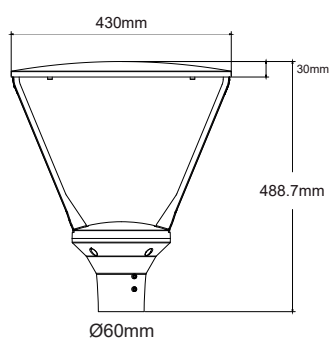

ESTOR

Φωτιστικό πλατείας
Park luminaire

30W / 40W / 50W
PRE-SETUP 50W

- ALU
- GLS
- SMD LM80
- DRIVER IN
- \perp
- IK08
- IP66
- 10kV
- 5
-
-

FKPI / GREY (RAL7016)

ESTOR34540	230V AC	30W 40W 50W	4000K	5100lm 6600lm 8000lm	140° x 140°	Ra70	1	50000hrs