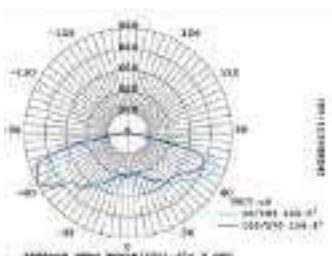

ΓΚΡΙ / GREY

🔒	⚡	☂️	☀️	🌅	🏠	📦	🕒	
FLORENCE2040	230V AC	20W	4000K	1860lm	120°	Ra80	1	50000hrs
FLORENCE3040		30W		2790lm				
FLORENCE4040		40W		3700lm				
FLORENCE5040		50W		4650lm				
FLORENCE6040		60W		5600lm				

i Κατόπιν ζήτησης
Upon request :

2700K ~ 6500K
Class II
Dimmable 0-10V
Asymmetrical