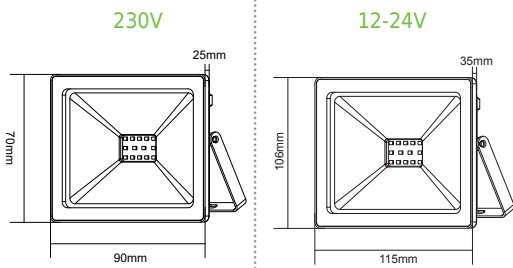

10W

Height	AVR Σ	CEPTEK Σ	Diameter
1.50m	81.57lx	159.82lx	299.06cm
2.00m	45.88lx	89.78lx	398.77cm
4.00m	11.47lx	22.45lx	797.53cm
4.50m	9.06lx	17.74lx	897.23cm
6.00m	5.10lx	9.98lx	1196.30cm

20W

Height	AVR Σ	CEPTEK Σ	Diameter
1.50m	129.13lx	318.64lx	356.90cm
2.00m	72.64lx	179.23lx	475.87cm
4.00m	19.16lx	44.81lx	951.74cm
4.50m	14.35lx	35.40lx	1070.71cm
6.00m	8.07lx	19.91lx	1427.63cm

30W

Height	AVR Σ	CEPTEK Σ	Diameter
1.50m	184.97lx	475.77lx	372.80cm
2.00m	104.05lx	267.62lx	497.06cm
4.00m	26.01lx	66.90lx	994.13cm
4.50m	20.55lx	52.86lx	1118.39cm
6.00m	11.56lx	29.74lx	1491.19cm

50W

Height	AVR Σ	CEPTEK Σ	Diameter
1.50m	242.51lx	679.14lx	401.02cm
2.00m	136.41lx	382.01lx	534.69cm
4.00m	34.10lx	95.50lx	1069.38cm
4.50m	26.85lx	75.46lx	1203.04cm
6.00m	15.16lx	42.45lx	1604.08cm