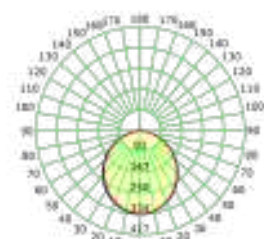

MARLO

ALU

PC

230V

SMD

5

TRIDONIC

Ra80

IP20

120°

LT 75%

DRIVER
IN

i Το κόστος της βαφής συμπεριλαμβάνεται (ΜΟΝΟ ΒΑΣΙΚΑ ΧΡΩΜΑΤΑ)
The cost of painting is included (BASIC COLORS ONLY)

SPECIAL COLOR +5.00€ Netto

LED MODULE

Γραμμικό φωτιστικό / Linear luminaire

1-PHASE

Ράγα 2 καλωδίων / 2 wires track