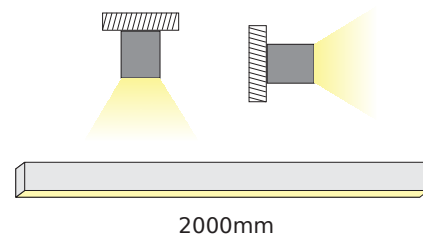

ALUMINUM PROFILES

ALU PC LT 75% 10%

P109U	MINI προφίλ με οπάλ κάλυμμα / MINI profile with opal diffuser	200m
P109W	Λευκό MINI προφίλ με οπάλ κάλυμμα / White MINI profile with opal diffuser	
P109B	Μαύρο MINI προφίλ με οπάλ κάλυμμα / Black MINI profile with opal diffuser	
EP109	Σετ πλαστικές τάπες 2τεμ. με & χωρίς τρύπα / Set 2pcs plastic caps with & without hole	-
EP109B	Σετ πλαστικές μαύρες τάπες 2τεμ. με τρύπα / Set 2pcs plastic black caps with hole	
MC108109	Μεταλλικό κλιπ στερέωσης / Metal mounting clip	
MC108109W	Λευκό μεταλλικό κλιπ στερέωσης / White metal mounting clip	
MC108109B	Μαύρο μεταλλικό κλιπ στερέωσης / Black metal mounting clip	
P108109DIFBM	Μαύρο ματ κάλυμμα / Matt black diffuser	
P108109DIFBD	Μαύρο κυψελωτό κάλυμμα / Black diamond diffuser