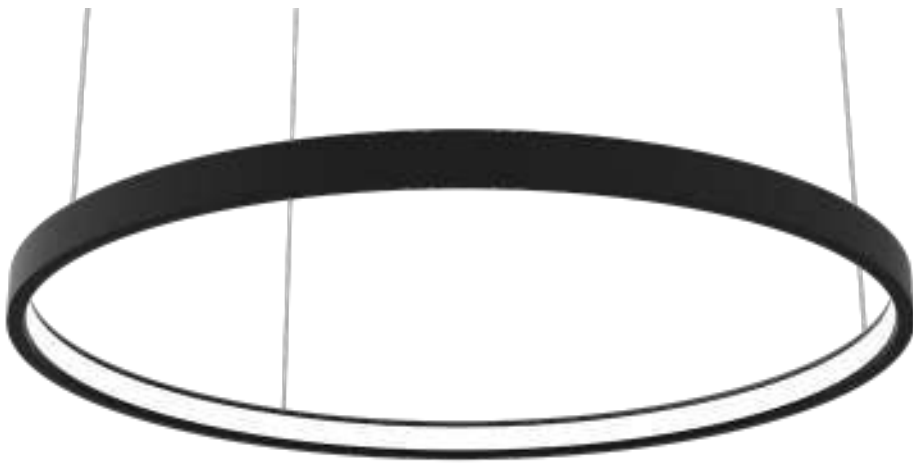

OLAN

- ALU
- PC
- 230V
- SMD
- 2
- Ra80
- IP20
- 120°
- LT 70%

OLAN

PENDANT INWARD