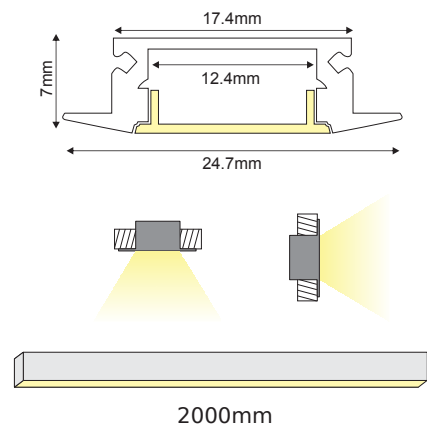

MINI RECESSED

○ ALU
○ PC
● LT 75%
□ 10%

🔒	✎	📦
P108U	MINI προφίλ με οπάλ κάλυμμα / MINI profile with opal diffuser	200m
EP108	Σετ πλαστικές τάπες 2τεμ. με & χωρίς τρύπα / Set 2pcs plastic caps with & without hole	-
MC108109	Μεταλλικό κλιπ στερέωσης / Metal mounting clip	-