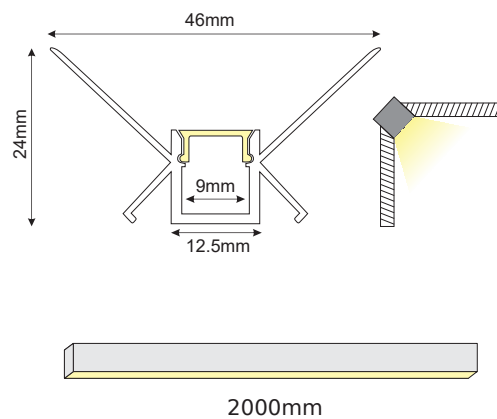

MARGO

MARGO
TRIMLESS

○ ALU
● PC
LT 75%

P123U	MARGO trimless προφίλ με οπάλ κάλυμμα / MARGO trimless profile with opal diffuser
EP123	Σετ πλαστικές τάπες 2τεμ. με & χωρίς τρύπα / Set 2pcs plastic caps with & without hole