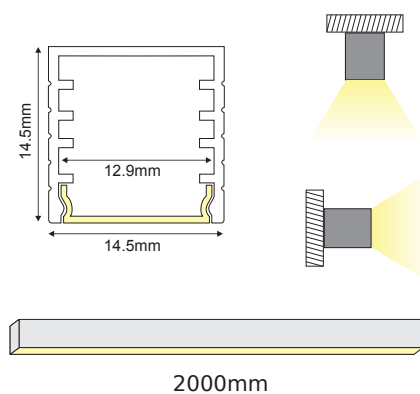

P21NU

EP21N

DEP

CEILING / WALL

○ ALU
 ● PC
 ● LT 75%

	
P124U	DEP προφίλ με οπάλ κάλυμμα / DEP profile with opal diffuser
EP124	Σετ πλαστικές τάπες 2τεμ. με & χωρίς τρύπα / Set 2pcs plastic caps with & without hole
MC124	Μεταλλικό κλιπ στερέωσης / Metal mounting clip