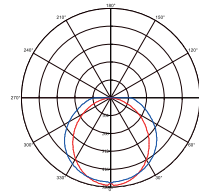

ΛΕΥΚΟ / WHITE

NOMINAL SERIES

TETE1830	230V AC	18W	3000K	1700lm	120°		1/20	30000hrs
TETE1840			4000K	1800lm				
TETE1865			6500K					
TETE3630		36W	3000K	3400lm				
TETE3640			4000K	3600lm				
TETE3665			6500K					
TETE4530		45W	3000K	4200lm				
TETE4540			4000K	4500lm				
TETE4565			6500K					

Συμπεριλαμβάνονται
Included

i

max. 450W

18W

36W

45W