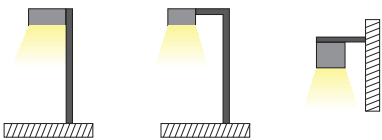

NORD

Φωτιστικό οδικού
Street luminaire