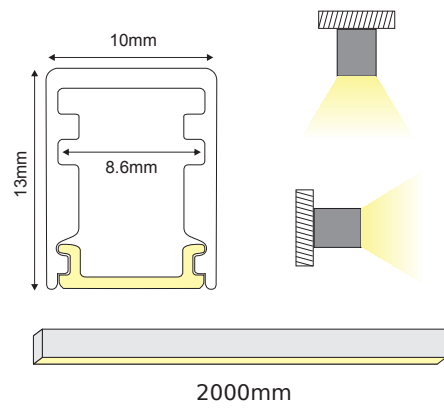

○ ALU
● PC
● LT 75%

P162/U	TIN προφίλ με οπάλ κάλυμμα / TIN profile with opal diffuser
EP162	Σετ πλαστικές τάπες 2τεμ. με & χωρίς τρύπα / Set 2pcs plastic caps with & without hole
MC151162	Μεταλλικό κλιπ στερέωσης / Metal mounting clip