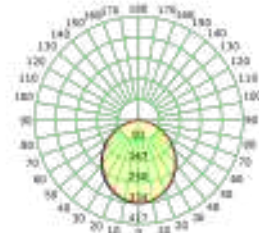

- (EM)

  3hrs
  EMERGENCY KIT
- (DIM)

  1-100%
  DIMMABLE PUSH BUTTON
- (PIR)

  84°
  SENSOR IR
- (APP)

  CASAMBI READY
  Applications