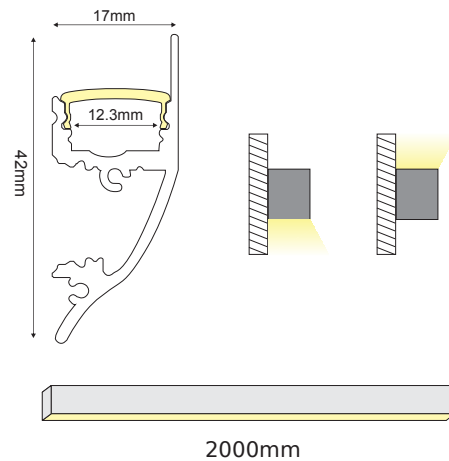

- ☒ ALU
- ☒ PC
- ☒ LT 75%

P62N/U	HID προφίλ με οπάλ κάλυμμα / HID profile with opal diffuser
EP62N	Σετ μεταλλικές τάπες 2τεμ. χωρίς τρύπα / Set 2pcs metal caps without hole
MC62N	Μεταλλικό κλιπ στερέωσης / Metal mounting clip