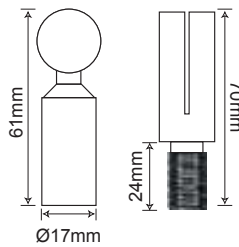

 Πάντα σε προφίλ αλουμινίου / Always on aluminum profile

*Σταδιακή κατάργηση / Phase out

ROPAB

ROPABS

ROPAW

ROPAWS

ROPAB	Σετ 2τεμ. μαύρες βάσεις με ρυθμιζόμενο βραχίονα 45° Set 2pcs black bases with adjustable arm 45°	96 x 32 x Ø17mm	1/50
ROPAW	Σετ 2τεμ. λευκές βάσεις με ρυθμιζόμενο βραχίονα 45° Set 2pcs white bases with adjustable arm 45°		
ROPABS	Μαύρος ατσάλινος ιμάντας Black steel band	16mm x 10m	1/50
ROPAWS	Λευκός ατσάλινος ιμάντας White steel band		