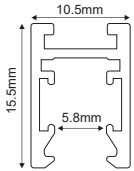

NEW

ΟΡΟΦΗΣ-ΚΡΕΜΑΣΤΗ ΡΑΓΑ / SURFACE-PENDANT TRACK

24V DC

ΑΜΜΩΔΕΣ ΜΑΥΡΟ / SANDY BLACK

TMDIFB

*TMS1MB	Ράγα / Track 1m
*TMS2MB	Ράγα / Track 2m
*TMS3MB	Ράγα / Track 3m
TMCSR	Ένωση ευθείας / Straight connector
TMS90B	90° Σύνδεσμος / Connector
TMS90INB	INNER 90° Σύνδεσμος / Connector
TMDIFB	Πολυκαρβονικό κάλυμμα / Polycarbonate diffuser 2m
TMSTECB	Σετ πλαστικές τάπες / Plastic caps
TMHKB	Μαύρο σετ κρέμασης ράγας 2μ / Black rail hanging set 2m
TMSR200B	Κυρτή γωνία / Curved corner R200mm TNEO
TMSR300B	Κυρτή γωνία / Curved corner R300mm TNEO
TMSR400B	Κυρτή γωνία / Curved corner R400mm TNEO

NEW

UP - DOWN ΡΑΓΑ / TRACK

24V DC

ΑΜΜΩΔΕΣ ΜΑΥΡΟ / SANDY BLACK

*TMUD2MB	Ράγα / Track 2m
TMUDHKB	Σετ κρέμασης ράγας 2μ / Rail hanging set 2m

NEW

TRIMLESS ΡΑΓΑ / TRACK

24V DC

ΑΜΜΩΔΕΣ ΜΑΥΡΟ / SANDY BLACK

*TMT1MB	Ράγα / Track 1m
*TMT2MB	Ράγα / Track 2m
*TMT3MB	Ράγα / Track 3m
TMT90B	90° Σύνδεσμος / Connector
TMT90INB	INNER 90° Σύνδεσμος / Connector

*Όλες οι μαγνητικές ράγες συμπεριλαμβάνουν πλαστικές τάπες και κάλυμμα / All magnetic tracks includes plastic end-caps and diffuser