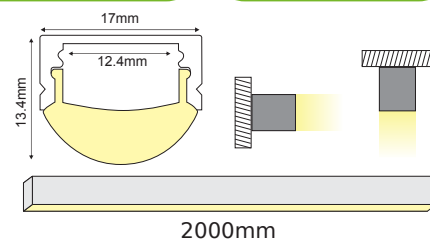

FOCUS 60°

FOCUS

CEILING / WALL

ALU
 PC
 LT 80%

	
P2LA/U	FOCUS 60° προφίλ με ημιδιαφανές κάλυμμα / FOCUS 60° profile with semi clear diffuser
EP2L	Σετ πλαστικές τάπες 2τεμ. με & χωρίς τρύπα / Set 2pcs plastic caps with & without hole
MC2LA101	Μεταλλικό κλιπ στερέωσης / Metal mounting clip
*PC122L	Πλαστικό κλιπ στερέωσης / Plastic mounting clip
*RMC122L	Περιστρεφόμενη επιτοίχια βάση / Rotating metal wall mounting clip