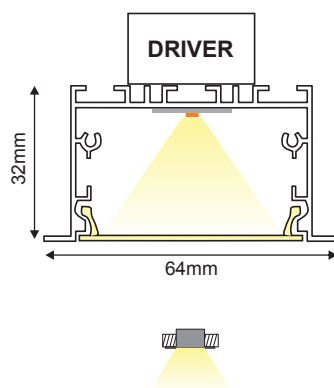

MARLO II

ALU

PC

230V

SMD

5

TRIDONIC

Ra80

IP20

120°

LT 75%

Το κόστος της βαφής συμπεριλαμβάνεται (ΜΟΝΟ ΒΑΣΙΚΑ ΧΡΩΜΑΤΑ)
The cost of painting is included (BASIC COLORS ONLY)

SPECIAL COLOR +5.00€ Netto

LED MODULE

Γραμμικό φωτιστικό / Linear luminaire

1-PHASE

Ράγα 2 καλωδίων / 2 wires track