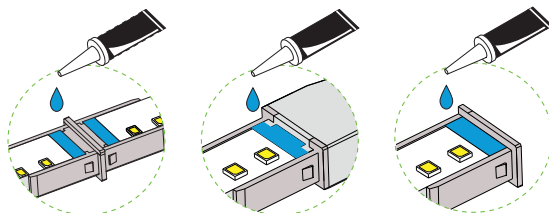

ΧΡΗΣΙΜΟΠΟΙΗΣΤΕ ΚΟΛΛΑ ΣΙΛΙΚΟΝΗΣ
ΓΙΑ ΣΤΕΓΑΝΟΠΟΙΗΣΗ (IP65)
& ΠΡΟΣΤΑΣΙΑ ΑΠΟ ΗΛΕΚΤΡΟΠΛΗΞΙΑ

USE SILICONE ADHESIVE
FOR SEALING (IP65)
AND PROTECTION AGAINST ELECTRIC SHOCK

Πάντα σε προφίλ αλουμινίου / Always on aluminum profile