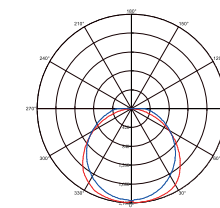

ΛΕΥΚΟ / WHITE

HIGH OUTPUT SERIES

TETE3040	230V AC	30W	4000K	2750lm	120°	Ra80	1/10	30000hrs
TETE3065			6500K					
TETE6040		60W	4000K	5800lm				
TETE6065			6500K					
TETE7040		70W	4000K	7000lm				
TETE7060			6000K					

Συμπεριλαμβάνονται
Included

30W

60W

70W