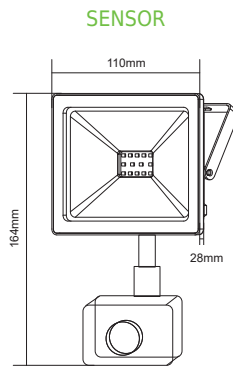

Height	AVR Σ	CEPTEK Σ	Diameter
1.50m	81.57lx	159.82lx	299.06cm
2.00m	45.88lx	89.78lx	398.77cm
4.00m	11.47lx	22.45lx	797.53cm
4.50m	9.06lx	17.74lx	897.23cm
6.00m	5.10lx	9.98lx	1196.30cm

20W

Height	AVR Σ	CEPTEK Σ	Diameter
1.50m	129.13lx	318.64lx	356.90cm
2.00m	72.64lx	179.23lx	475.87cm
4.00m	19.16lx	44.81lx	951.74cm
4.50m	14.35lx	35.40lx	1070.71cm
6.00m	8.07lx	19.91lx	1427.63cm

30W