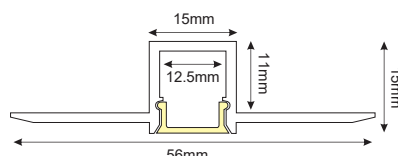

FLEXIBLE PROFILES

ALUMINUM PROFILES

i Συνδυάστε με λωρίδα LED τύπου "S"
Combine with "S" type LED strip

○ ALU   ● SLC   ● LT 50%

NEW P121FL	FLEXIBLE JADE trimless προφίλ με κάλυμμα σιλικόνης FLEXIBLE JADE trimless profile with opal silicon diffuser
NEW P135FL	FLEXIBLE LING trimless προφίλ με οπάλ κάλυμμα σιλικόνης FLEXIBLE LING trimless profile with opal silicon diffuser
NEW P125FL	FLEXIBLE LOND trimless προφίλ με οπάλ κάλυμμα σιλικόνης FLEXIBLE LOND trimless profile with opal silicon diffuser

P135FL

2000mm