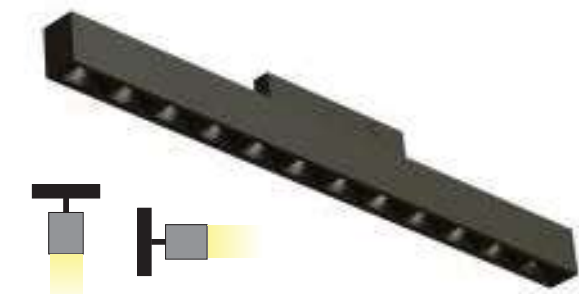

TLUCCA

NEW

Φωτιστικό ράγας
Track luminaire

- ALU
- PS
- SMD LM80
- DRIVER IN
- IP20
- 5

ΑΜΜΩΔΕΣ ΜΑΥΡΟ / SANDY BLACK

Model	Power	Color Temp	Beam Angle	Light Output	Beam Spread	Beam Angle	Beam Spread	Beam Spread	Life
TLUCCA1030B	10W	3000K	100°	450lm	Ra90	300x12 x17mm	50000hrs		
TLUCCA1040B		4000K		470lm					
TLUCCA1930B	19W	3000K	100°	950lm	Ra90	587x12 x17mm	50000hrs		
TLUCCA1940B		4000K		970lm					

TMEYE

MINI SERIES