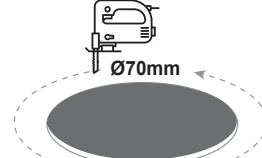

VERA5**SWN