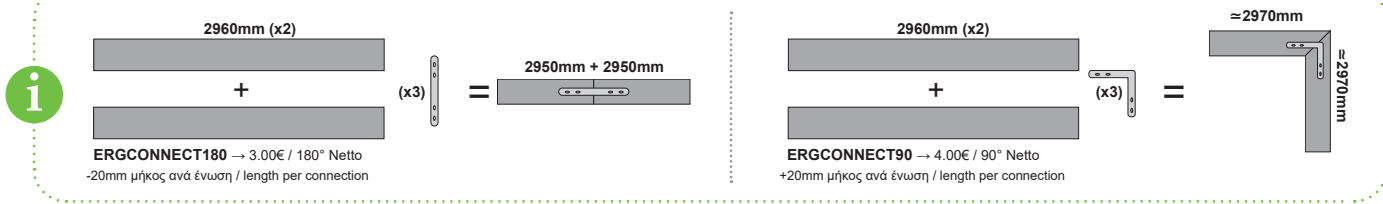

NERI ΕΞΑΡΤΗΜΑΤΑ / ACCESSORIES

*AC.1013	Μεταλλικό στήριγμα οροφής / Metal ceiling mounting clip	580mm-1980mm (1 set - 2 pcs)
		2260mm-2960mm (2 set - 4 pcs)
MC207210	Μεταλλικό κλιπ στερέωσης οροφής / Metal ceiling mounting clip	370mm-1000mm (2 pcs)
		1070mm-2470mm (3 pcs)
		2540mm-2960mm (4 pcs)
SW210	Ατσαλένια ντίζα 2 μέτρων με ρυθμιζόμενο ύψος / Steel wire 2m with adjustable height	370mm-2470mm (2 pcs)
		2540mm-2960mm (3 pcs)
SW4M	Ατσαλένια ντίζα 4 μέτρων / Steel wire 4m SW210	370mm-2470mm (2 pcs)
		2540mm-2960mm (3 pcs)
ROSET	Μεταλλική στρόγγυλη ροζέτα / Metal round rosette	370mm-2960mm (1 pc)
MCPTS180	180° Σύνδεσμος / Connector	370mm-2960mm (3 pcs)
MCPS90	90° Σύνδεσμος / Connector(SIDE)	370mm-2960mm (2 pcs)
MCPT90	90° Σύνδεσμος / Connector (TOP)	370mm-2960mm (1 pc)