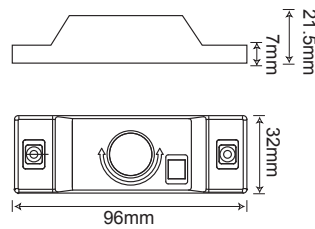

 Πάντα σε προφίλ αλουμινίου / Always on aluminum profile

*Σταδιακή κατάργηση / Phase out

ROPAB

ROPABS

ROPAW

ROPAWS

ROPAB	Σετ 2τεμ. μαύρες βάσεις με ρυθμιζόμενο βραχίονα 45° Set 2pcs black bases with adjustable arm 45°	96 x 32 x Ø17mm	1/50
ROPAW	Σετ 2τεμ. λευκές βάσεις με ρυθμιζόμενο βραχίονα 45° Set 2pcs white bases with adjustable arm 45°		
ROPABS	Μαύρος ατσάλινος ιμάντας Black steel band	16mm x 10m	1/50
ROPAWS	Λευκός ατσάλινος ιμάντας White steel band		