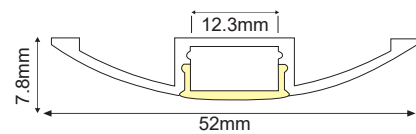

2WING

ALU PC LT 75%

P21NU	2WING προφίλ με ημιδιαφανές κάλυμμα / 2WING profile with semi clear diffuser
EP21N	Σετ πλαστικές τάπες 2τεμ. με & χωρίς τρύπα / Set 2pcs plastic caps with & without hole