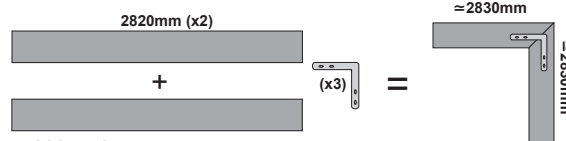

ERGCONNECT90 → 4.00€ / 90° Netto
+20mm μήκος ανά ένωση / length per connection

Τα τεχνικά στοιχεία του προϊόντος ενδέχεται να διαφέρουν από τα αναγραφόμενα +/- 10% και οι διαστάσεις +/- 1%
The technical data of the product may differ from the listed +/- 10% and dimensions +/- 1%