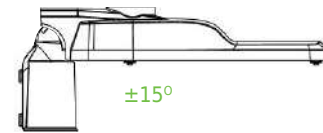

100W & 120W