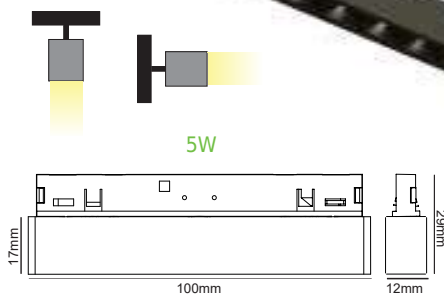

TLUCCA

NEW

Φωτιστικό ράγας
Track luminaire

- ALU
- PS
- SMD LM80
- DRIVER IN
- IP20
- 5

ΑΜΜΩΔΕΣ ΜΑΥΡΟ / SANDY BLACK

Model	Power	Color Temp	Beam Angle	Light Output	Beam Spread	Beam Angle	Beam Spread	Beam Spread	Life
TLUCCA1030B	10W	3000K	100°	450lm	Ra90	300x12 x17mm	50000hrs		
TLUCCA1040B		4000K		470lm					
TLUCCA1930B	19W	3000K	100°	950lm	Ra90	587x12 x17mm	50000hrs		
TLUCCA1940B		4000K		970lm					

TMEYE

MINI SERIES