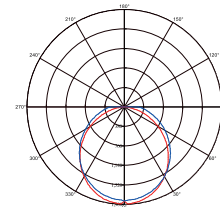

ΛΕΥΚΟ / WHITE

HIGH OUTPUT SERIES

TETE3040	230V AC	30W	4000K	2750lm	120°	Ra80	1/10	30000hrs
TETE3065			6500K					
TETE6040		60W	4000K	5800lm				
TETE6065			6500K					
TETE7040		70W	4000K	7000lm				
TETE7060			6000K					

Συμπεριλαμβάνονται
Included

30W

60W

70W