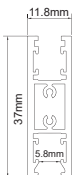

NEW

ΟΡΟΦΗΣ-ΚΡΕΜΑΣΤΗ ΡΑΓΑ / SURFACE-PENDANT TRACK

24V DC

ΑΜΜΩΔΕΣ ΜΑΥΡΟ / SANDY BLACK

*TMS1MB	Ράγα / Track 1m
*TMS2MB	Ράγα / Track 2m
*TMS3MB	Ράγα / Track 3m
TMCSR	Ένωση ευθείας / Straight connector
TMS90B	90° Σύνδεσμος / Connector
TMS90INB	INNER 90° Σύνδεσμος / Connector
TMDIFB	Πολυκαρβονικό κάλυμμα / Polycarbonate diffuser 2m
TMSTECB	Σετ πλαστικές τάπες / Plastic caps
TMHKB	Μαύρο σετ κρέμασης ράγας 2μ / Black rail hanging set 2m
TMSR200B	Κυρτή γωνία / Curved corner R200mm TNEO
TMSR300B	Κυρτή γωνία / Curved corner R300mm TNEO
TMSR400B	Κυρτή γωνία / Curved corner R400mm TNEO

NEW

UP - DOWN ΡΑΓΑ / TRACK

24V DC

ΑΜΜΩΔΕΣ ΜΑΥΡΟ / SANDY BLACK

TMUDHKB

*TMUD2MB	Ράγα / Track 2m
TMUDHKB	Σετ κρέμασης ράγας 2μ / Rail hanging set 2m

NEW

TRIMLESS ΡΑΓΑ / TRACK

24V DC

ΑΜΜΩΔΕΣ ΜΑΥΡΟ / SANDY BLACK

*TMT1MB	Ράγα / Track 1m
*TMT2MB	Ράγα / Track 2m
*TMT3MB	Ράγα / Track 3m
TMT90B	90° Σύνδεσμος / Connector
TMT90INB	INNER 90° Σύνδεσμος / Connector

*Όλες οι μαγνητικές ράγες συμπεριλαμβάνουν πλαστικές τάπες και κάλυμμα / All magnetic tracks includes plastic end-caps and diffuser