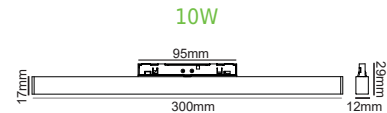

TLUCCA

MINI SERIES