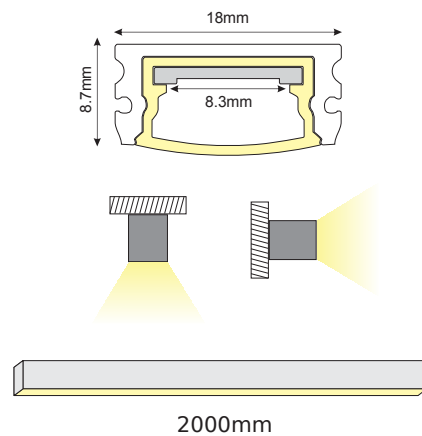

LOREL
WATERPROOF

- ALU
- PC
- IP65
- LT 75%

P146U	LOREL αδιάβροχο προφίλ με οπάλ κάλυμμα / LOREL waterproof profile with opal diffuser
EP146	Σετ τάπες σιλικόνης & πλαστικές 4τεμ. με & χωρίς τρύπα Set 4pcs silicone & plastic caps with & without hole
MC146147	Μεταλλικό κλιπ στερέωσης / Metal mounting clip