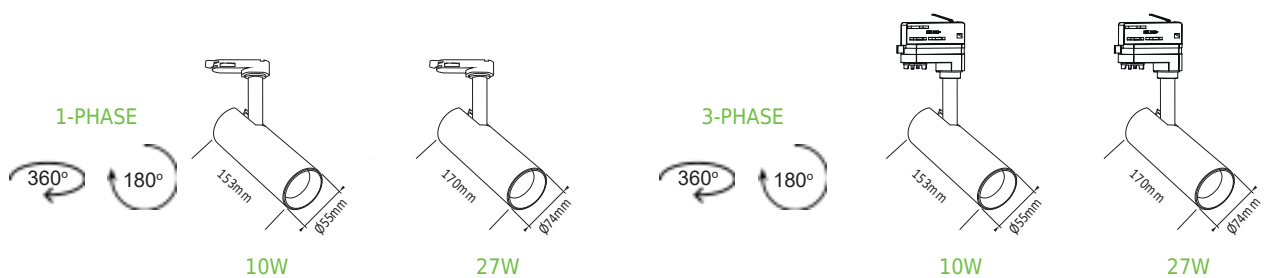

SOLINE ΕΞΑΡΤΗΜΑΤΑ / ACCESSORIES

SOLINE10GRING	Χρυσό πλαστικό δαχτυλίδι / Gold plastic ring 10W
SOLINE27GRING	Χρυσό πλαστικό δαχτυλίδι / Gold plastic ring 27W

MARK

Κινητό φωτιστικό ράγας
Movable track luminaire