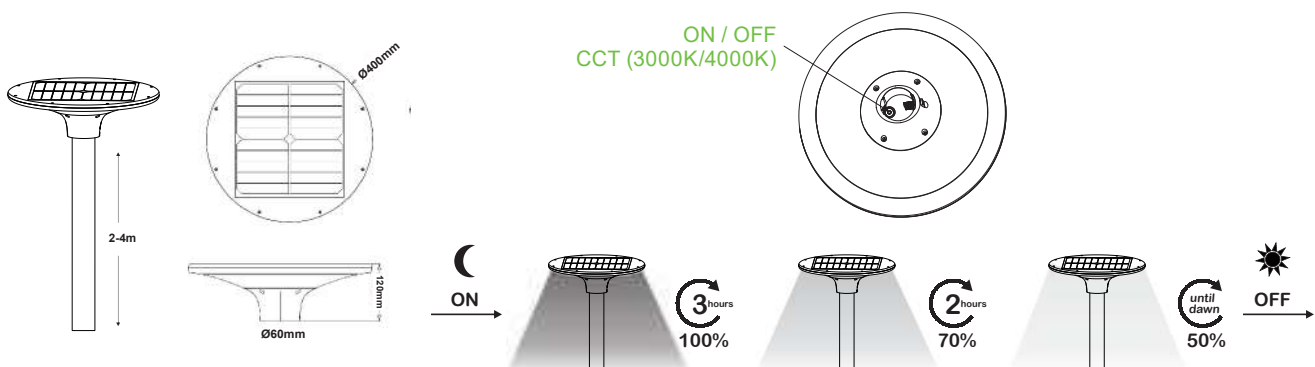

TOUR NEW

Φωτιστικό αστικού με Φ/Β πάνελ
Smart solar urban luminaire

Mono-crystalline silicon 10V / 11.5W

** 3 ΗΜΕΡΕΣ ΑΥΤΟΝΟΜΙΑ
DAYS AUTONOMY

- ABS
- PC
- SMD LM80
- DRIVER IN
- BATTERY IN
- IP65
- 3

LiFePO4 32700 • 6.4V • 6000mAh • Replaceable

MAYPO / BLACK

TOUR20CCT		20W	CCT (3000K/4000K)	2100lm	360°	Ra80	1	30000hrs

* Η θερμοκρασία χρώματος του φωτιστικού (3000K/4000K), ορίζεται κατά την εγκατάσταση - τοποθέτηση του
The color temperature of the luminaire (3000K/4000K) is defined during installation

** Εξαρτάται απο το επίπεδο φόρτισης της μπαταρίας / Depends on battery charging level