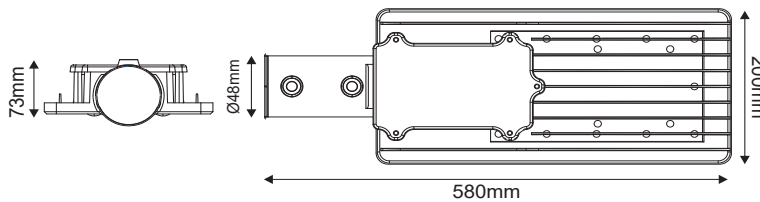

NOLA

Φωτιστικό οδικού
Street luminaire

FKPI / GREY (RAL7016)

NOLA15040N	230V AC	150W	4000K	15000lm	120° x 50°	Ra70	1/5	50000hrs