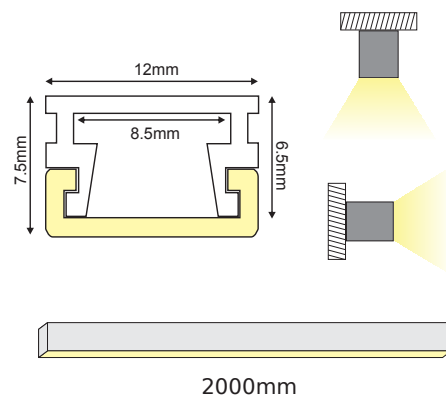

BRAEL
CEILING / WALL

○ ALU
○ PC
● LT 75%
📦 10%

🔒	✍️	📦
P127U	BRAEL προφίλ με οπάλ κάλυμμα / BRAEL profile with opal diffuser	200m
EP127	Σετ πλαστικές τάπες 2τεμ. με & χωρίς τρύπα Set 2pcs plastic caps with & without hole	-
MC127	Μεταλλικό κλιπ στερέωσης / Metal mounting clip	-