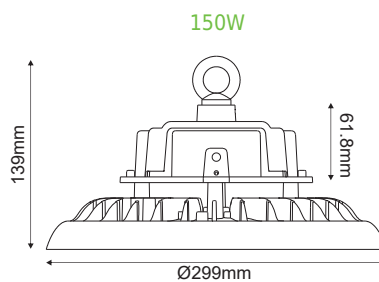

MAYPO / BLACK

ASTREK10050NH	100-277V AC	100W	5000K	15000lm	90°	Ra80	1	50000hrs
ASTREK15050H		150W		22500lm				
ASTREK20050H		200W		30000lm				

UBREF90100	UGR Ανταυγαστήρας / Reflector 90° 100W
UBREF90150	UGR Ανταυγαστήρας / Reflector 90° 150W
UBREF90200	UGR Ανταυγαστήρας / Reflector 90° 200W