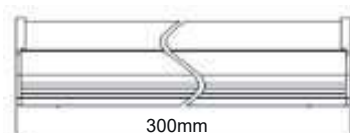

ΛΕΥΚΟ / WHITE

DAPO530	230V AC	5W	3000K	500lm	120°	Ra80	1/25	30000hrs
DAPO540			4000K	520lm				
DAPO560			6000K	520lm				
DAPO930		9W	3000K	900lm				
DAPO940			4000K	950lm				
DAPO960			6000K	950lm				
DAPO1230		12W	3000K	1200lm				
DAPO1240			4000K	1250lm				
DAPO1260			6000K	1250lm				
DAPO1830		18W	3000K	1800lm				
DAPO1840			4000K	1900lm				
DAPO1860			6000K	1900lm				

i

max. 100W

Συμπεριλαμβάνονται
Included

DAPO ΕΞΑΡΤΗΜΑΤΑ / ACCESSORIES

DAPOCABLE	Καλώδιο τροφοδοσίας 1200mm με φως / Plug wire supply 1200mm
DAPOMIDCABLE	Ενδιάμεσος σύνδεσμος 220mm / Middle connector 220mm

5W

300mm

34mm

23mm

9W

600mm

34mm

23mm

12W

900mm

34mm

23mm

18W

1200mm

34mm

23mm