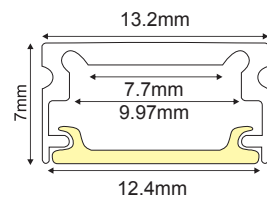

RAL9003

ΛΕΥΚΟ / WHITE

RAL9005

ΜΑΥΡΟ / BLACK