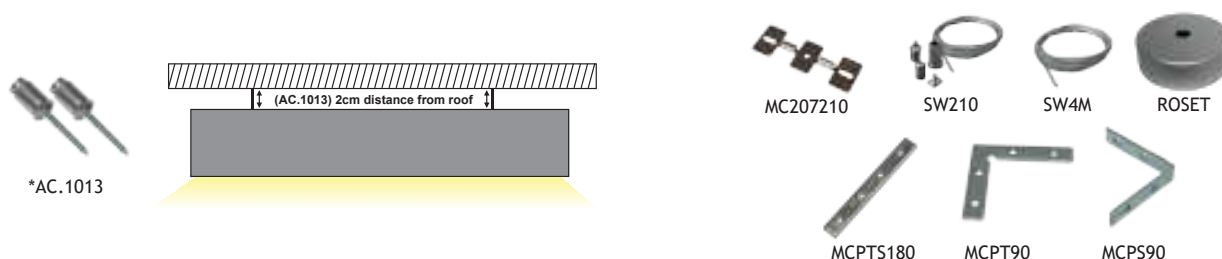

HIGH OUTPUT SERIES

~190lm/w | 72.000hrs (L80 B10)

MILO157**HOSQ	1450 x 1450mm	157W	** 30 → 3000K ** 40 → 4000K	3000K / 4000K 28550lm / 29870lm
MILO157**HOREC	1940 x 960mm	157W		28550lm / 29870lm
MILO94**HOHEX	Ø1200mm	94W		17120lm / 17920lm

MILO ΕΞΑΡΤΗΜΑΤΑ / ACCESSORIES

		i
*AC.1013	Μεταλλικό στήριγμα οροφής / Metal ceiling mounting clip	580mm-1980mm (1 set - 2 pcs) 2260mm-2960mm (2 set - 4 pcs)
MC207210	Μεταλλικό κλιπ στερέωσης οροφής / Metal ceiling mounting clip	370mm-1000mm (2 pcs) 1070mm-2470mm (3 pcs) 2540mm-2960mm (4 pcs)
SW210	Ατσαλένια ντίζα 2 μέτρων με ρυθμιζόμενο ύψος / Steel wire 2m with adjustable height	370mm-2470mm (2 pcs) 2540mm-2960mm (3 pcs)
SW4M	Ατσαλένια ντίζα 4 μέτρων / Steel wire 4m SW210	370mm-2470mm (2 pcs) 2540mm-2960mm (3 pcs)
ROSET	Μεταλλική στρόγγυλη ροζέτα / Metal round rosette	370mm-2960mm (1 pc)
MCPTS180	180° Σύνδεσμος / Connector	370mm-2960mm (3 pcs)
MCPS90	90° Σύνδεσμος / Connector (SIDE)	370mm-2960mm (2 pcs)
MCPT90	90° Σύνδεσμος / Connector (TOP)	370mm-2960mm (1 pc)

Τα τεχνικά στοιχεία του προϊόντος ενδέχεται να διαφέρουν από τα αναγραφόμενα +/- 10% και οι διαστάσεις +/- 1%
The technical data of the product may differ from the listed +/- 10% and dimensions +/- 1%