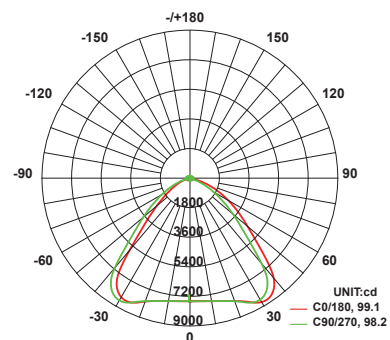

MAYPO / BLACK

MERIL681050	230V AC	60W 80W 100W	5000K	12000lm 16000lm 20000lm	90°	Ra70	1	50000hrs