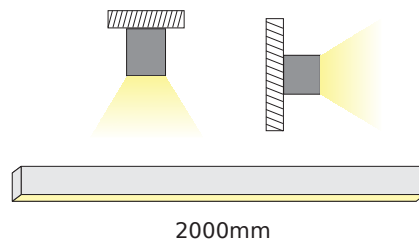

2WING

ALU PC LT 75%

P21NU	2WING προφίλ με ημιδιαφανές κάλυμμα / 2WING profile with semi clear diffuser
EP21N	Σετ πλαστικές τάπες 2τεμ. με & χωρίς τρύπα / Set 2pcs plastic caps with & without hole