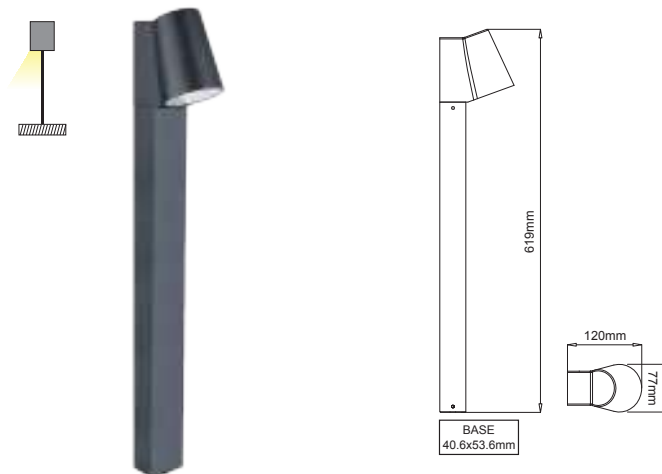

SIMORE POST

EPISTAR

ΣΚΟΠΟ FKPI / DARK GREY

LG0510G-620	230V AC	6W	3000K	400lm	100°	Ra80	1/4	30000hrs