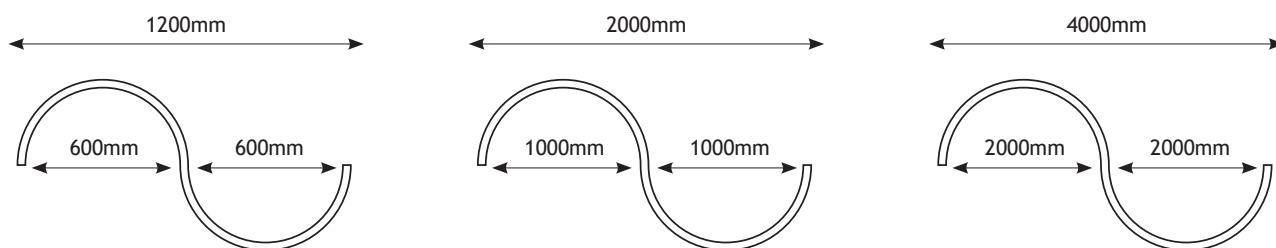

"S" SHAPE

Icon: Bag	Icon: Ruler	Icon: Gauge	Icon: Sun	Icon: Light Bulb
HOLY22**06S	Ø600mm	22W	** 30 → 3000K ** 40 → 4000K	3000K / 4000K
HOLY46**06S		46W		1480lm / 1520lm
HOLY36**1S	Ø1000mm	36W		4100lm / 4200lm
HOLY76**1S		76W		2490lm / 2550lm
HOLY74**2S	Ø2000mm	74W		6880lm / 7050lm
HOLY150**2S		150W		5010lm / 5130lm
				13600lm / 13900lm

"C" CIRCULAR

Icon: Bag	Icon: Ruler	Icon: Gauge	Icon: Sun	Icon: Light Bulb
HOLY22**06C	Ø600mm	22W	** 30 → 3000K ** 40 → 4000K	3000K / 4000K
HOLY46**06C		46W		1480lm / 1520lm
HOLY36**1C	Ø1000mm	36W		4100lm / 4200lm
HOLY76**1C		76W		2490lm / 2550lm
HOLY43**12C	Ø1200mm	43W		6880lm / 7050lm
HOLY90**12C		90W		2990lm / 3070lm
HOLY74**2C	Ø2000mm	74W		8200lm / 8400lm
HOLY150**2C		150W		5010lm / 5130lm
HOLY110**3C	Ø3000mm	110W		13600lm / 13900lm
HOLY230**3C		230W		7530lm / 7720lm
			20500lm / 21000lm	

HOLY ΕΞΑΡΤΗΜΑΤΑ / ACCESSORIES

Icon: Bag	Icon: Pencil	Icon: Info
MCP1803235	180° Σύνδεσμος / Connector	1 set - 3 pcs

HOLY22**06S

HOLY36**1S

HOLY74**2S