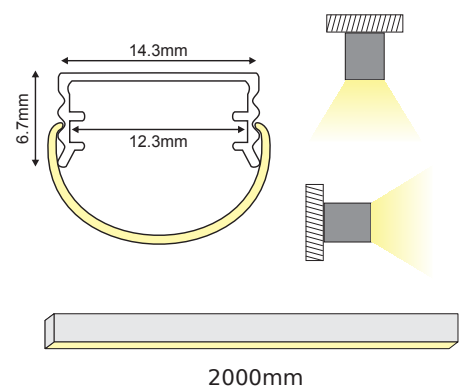

FOCUS 60°

FOCUS

CEILING / WALL

ALU
 PC
 LT 80%

	
P2LA/U	FOCUS 60° προφίλ με ημιδιαφανές κάλυμμα / FOCUS 60° profile with semi clear diffuser
EP2L	Σετ πλαστικές τάπες 2τεμ. με & χωρίς τρύπα / Set 2pcs plastic caps with & without hole
MC2LA101	Μεταλλικό κλιπ στερέωσης / Metal mounting clip
*PC122L	Πλαστικό κλιπ στερέωσης / Plastic mounting clip
*RMC122L	Περιστρεφόμενη επιτοίχια βάση / Rotating metal wall mounting clip