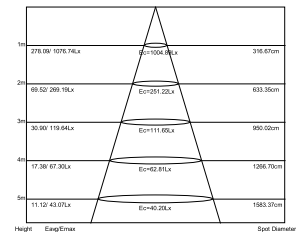

ΛΕΥΚΟ / WHITE

NOMINAL SERIES

TETE1830	230V AC	18W	3000K	1700lm	120°		1/20	30000hrs
TETE1840			4000K	1800lm				
TETE1865			6500K					
TETE3630		36W	3000K	3400lm				
TETE3640			4000K	3600lm				
TETE3665			6500K					
TETE4530		45W	3000K	4200lm				
TETE4540			4000K	4500lm				
TETE4565			6500K					

Συμπεριλαμβάνονται
Included

i

max. 450W

18W

36W

45W