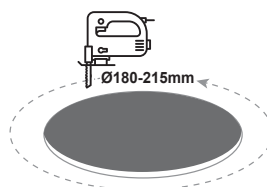

ΛΕΥΚΟ ΣΤΡΟΓΓΥΛΟ / WHITE ROUND

Model	Power	Color Temp	Light Flux	Beam Angle	CRI	Beam Spread	Life	
PARO4040	230V AC	40W	4000K	3200lm	90°	Ra80	1/8	30000hrs
PARO4060			6000K	3300lm				

3000K

4000K

6500K

DIMMABLE PUSH BUTTON

1-100%

TRIDONIC OSRAM

Ra80

Model	Power	Color Temp	Light Flux	Beam Angle	CRI	Beam Spread	Life	
PARO1930W5	230V AC	19W	3000K	2430lm	90°	Ra80	1/8	50000hrs (L80 B10)
PARO1940W5			4000K	2550lm				
PARO1965W5			6500K	2430lm				
PARO2630W5		26W	3000K	3190lm				
PARO2640W5			4000K	3350lm				
PARO2665W5			6500K	3190lm				
PARO3430W5		34W	3000K	4290lm				
PARO3440W5			4000K	4500lm				
PARO3465W5			6500K	4290lm				

3000K

4000K

DIMMABLE PUSH BUTTON

1-100%

TRIDONIC

Ra90

Model	Power	Color Temp	Light Flux	Beam Angle	CRI	Beam Spread	Life	
PARO1930W590	230V AC	19W	3000K	2110lm	90°	Ra90	1/8	50000hrs (L80 B10)
PARO1940W590			4000K	2220lm				
PARO2630W590		26W	3000K	2770lm				
PARO2640W590			4000K	2910lm				
PARO3430W590		34W	3000K	3730lm				
PARO3440W590			4000K	3910lm				

19W | 26W | 34W | 40W