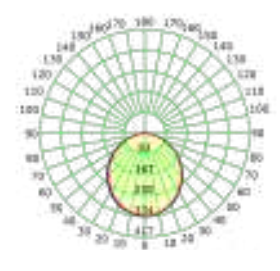

(DIM)

1-100%

DIMMABLE PUSH BUTTON

(PIR)

84°

SENSOR IR

(APP)

CASAMBI READY