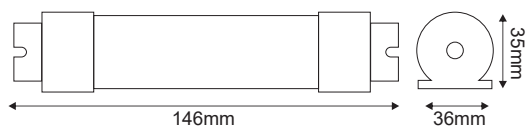

2.4V • 4.5Ah Ni-Cd **1**

89800092	Accu BATTERY | cells2