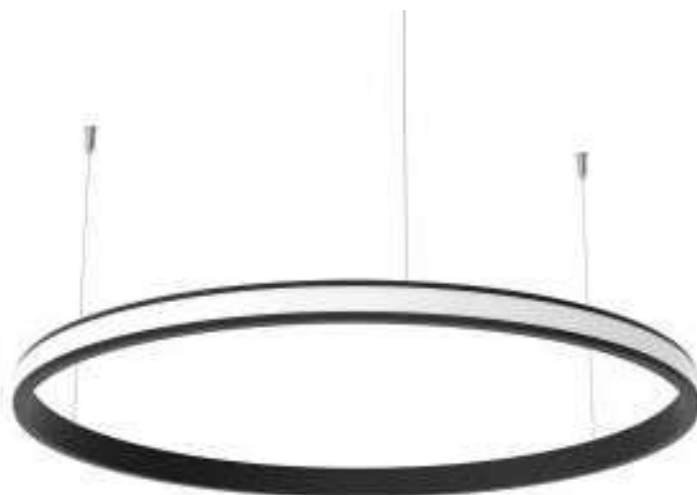

ORIO

PENDANT OUTWARD

○ ALU
● PC
○ LT 80%

P30T600	ORIO προφίλ με οπάλ κάλυμμα / ORIO profile with opal diffuser Ø600
P30T900	ORIO προφίλ με οπάλ κάλυμμα / ORIO profile with opal diffuser Ø900
P30T1200	ORIO προφίλ με οπάλ κάλυμμα / ORIO profile with opal diffuser Ø1200
SW210	Ατσαλένια ντίζα 2 μέτρων με ρυθμιζόμενο ύψος / Steel wire 2m with adjustable height

RAL9005
MAYPO MAT / MATT BLACK