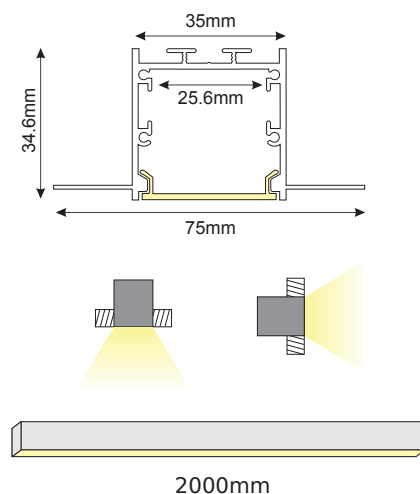

WINT
TRIMLESS

○ ALU   ● PC   ● LT 75%

P235U	WINT trimless προφίλ με οπάλ κάλυμμα / WINT trimless profile with opal diffuser
EP235	Σετ μεταλλικές τάπες 2τεμ. χωρίς τρύπα / Set 2pcs metal caps without hole
MCPTS180	180° Σύνδεσμος / Connector (TOP & SIDE) *3
MCPS90	90° Σύνδεσμος / Connector (SIDE) *2
MCPT90	90° Σύνδεσμος / Connector (TOP)

i *Απαραίτητος αριθμός συνδέσμων για σύνδεση σε ευθεία ή γωνία
Required number of connectors for straight or angled connection