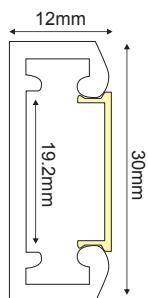

ELL

PENDANT INWARD

i Μη ανοδιωμένο / Non anodised

ALU PC LT 80%

P30C900	ELL προφίλ με οπάλ κάλυμμα / ELL profile with opal diffuser Ø900
SW210	Ατσαλένια ντίζα 2 μέτρων με ρυθμιζόμενο ύψος / Steel wire 2m with adjustable height