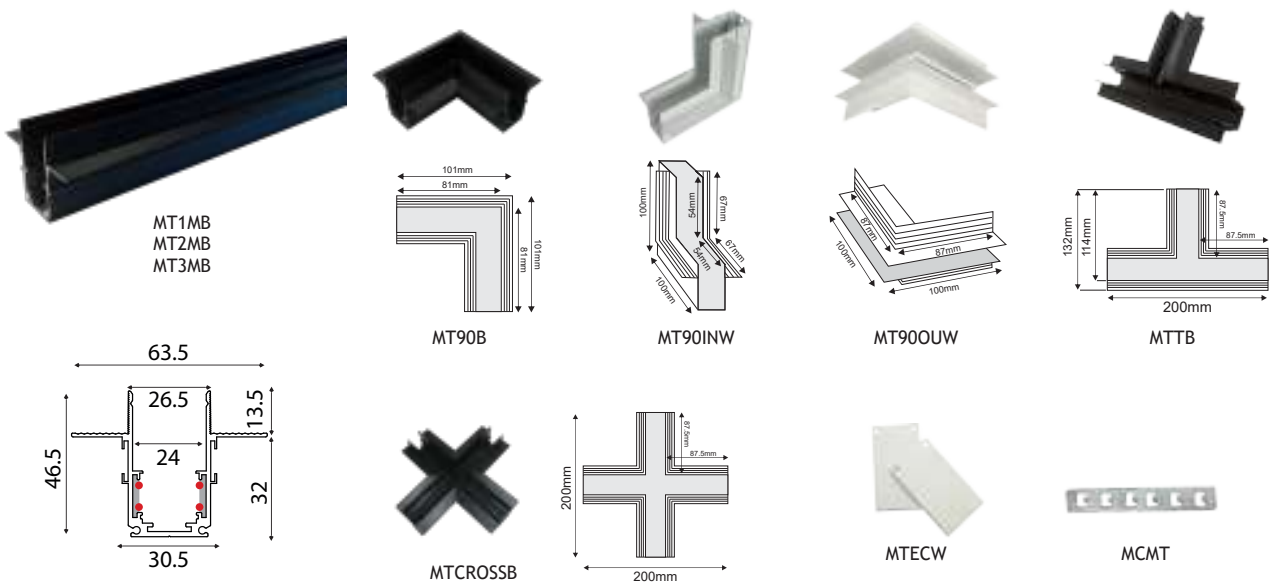

48V DC

ΛΕΥΚΟ / WHITE

*MT1MW	Ράγα / Track 1m
*MT2MW	Ράγα / Track 2m
*MT3MW	Ράγα / Track 3m
MT90W	90° Σύνδεσμος / Connector MCCW
MT90INW	INNER 90° Σύνδεσμος / Connector MCCW
MT90OUW	OUTER 90° Σύνδεσμος / Connector MCCW
MTTW	Σύνδεσμος / Connector MTCW
MTCROSSW	Σύνδεσμος / Connector MCROSSW
MTECW	Σετ πλαστικές τάπες / Plastic caps (2pcs)

48V DC

MAYPO / BLACK

*MT1MB	Ράγα / Track 1m
*MT2MB	Ράγα / Track 2m
*MT3MB	Ράγα / Track 3m
MT90B	90° Σύνδεσμος / Connector MCCB
MT90INB	INNER 90° Σύνδεσμος / Connector MCCB
MT90OUB	OUTER 90° Σύνδεσμος / Connector MCCB
MTTB	Σύνδεσμος / Connector MTCB
MTCROSSB	Σύνδεσμος / Connector MCROSSB
MTECB	Σετ πλαστικές τάπες / Plastic caps (2pcs)

MCMT	Ένωση ευθείας / Straight connector (απαιτούνται 2 τεμάχια / 2 pcs needed)

*Όλες οι μαγνητικές ράγες συμπεριλαμβάνουν πλαστικές τάπες και κάλυμμα / All magnetic tracks includes plastic end-caps and diffuser