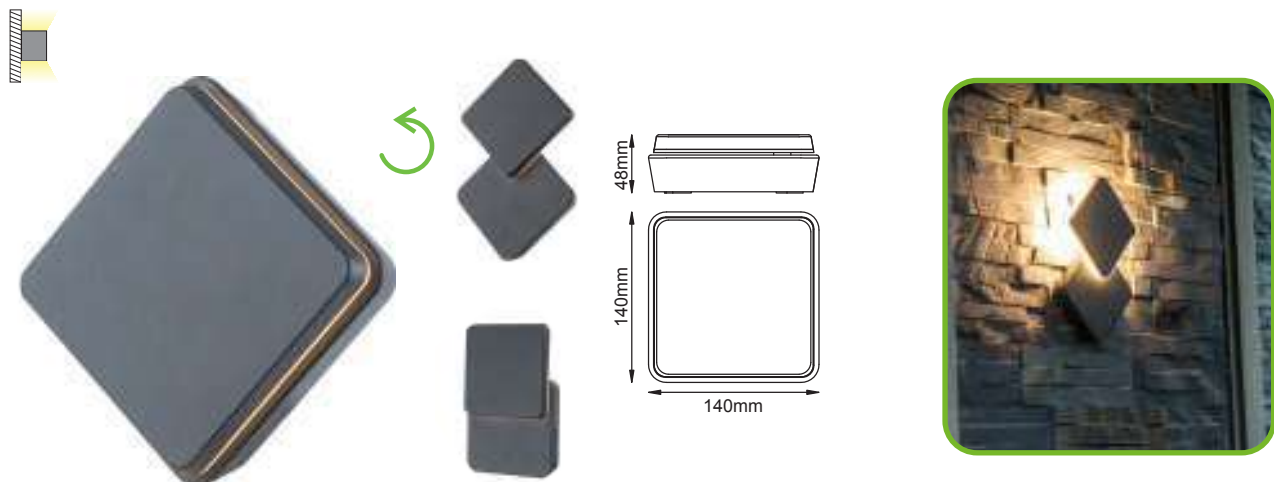

CORI

ΣΚΟΥΡΟ ΓΚΡΙ / DARK GREY

LG5031	230V AC	12W	3000K	650lm	110°	Ra80	1/12	30000hrs