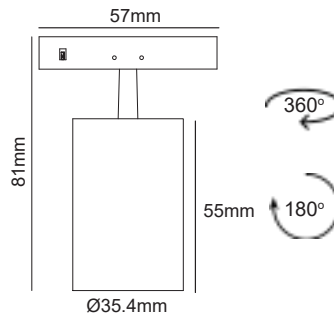

MINI SERIES TEDNA

TEDNA

Φωτιστικό ράγας
Track luminaire