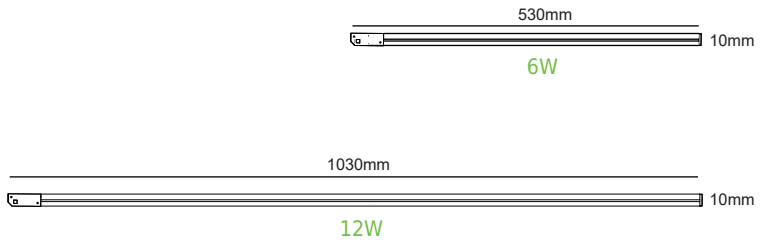

TNEO

NEW

Φωτιστικό ράγας
Track luminaire

- SLC
- PS
- SMD LM80
- DRIVER IN
- IP20
- 5

Model	Power	Beam Angle	Color Temp	Lumen	Beam Spread	Quality	Dimensions	Life	
TNEO630B	24V DC	6W	3000K	180lm	110°	Ra90	530mm	50000hrs	
TNEO640B			4000K	200lm					1030mm
TNEO1230B		12W	3000K	340lm					
TNEO1240B			4000K	400lm