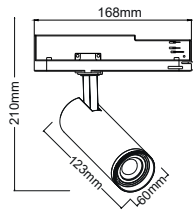

14W
4 WIRES
3-PHASE