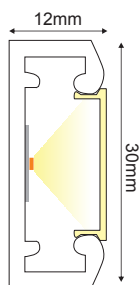

ORIO

PENDANT OUTWARD

- ALU
- PC
- 230V
- SMD
- 2
- Ra80
- IP20
- 120°
- LT 80%