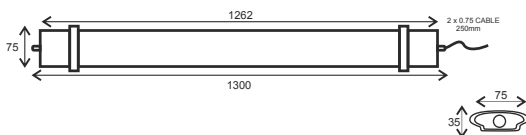

ΛΕΥΚΟ / WHITE

HIGH OUTPUT SERIES

TETE3040	230V AC	30W	4000K	2750lm	120°	Ra80	1/10	30000hrs
TETE3065			6500K					
TETE6040		60W	4000K	5800lm				
TETE6065			6500K					
TETE7040		70W	4000K	7000lm				
TETE7060			6000K					

Συμπεριλαμβάνονται
Included

30W

60W

70W