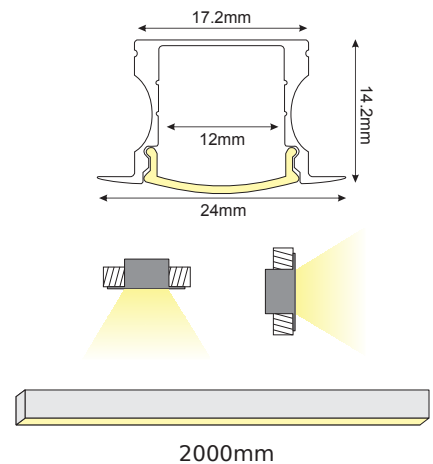

○ ALU
○ PC
○ LT 75%

🔒	✍️
P115U	HAZEL προφίλ με οπάλ κάλυμμα / HAZEL profile with opal diffuser
EP115	Σετ πλαστικές τάπες 2τεμ. με & χωρίς τρύπα / Set 2pcs plastic caps with & without hole
MC113	Μεταλλικό κλιπ στερέωσης / Metal mounting clip