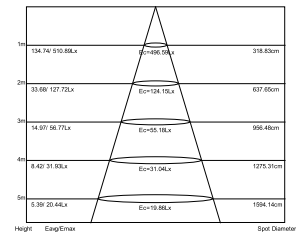

ΛΕΥΚΟ / WHITE

NOMINAL SERIES

TETE1830	230V AC	18W	3000K	1700lm	120°		1/20	30000hrs
TETE1840			4000K	1800lm				
TETE1865			6500K					
TETE3630		36W	3000K	3400lm				
TETE3640			4000K	3600lm				
TETE3665			6500K					
TETE4530		45W	3000K	4200lm				
TETE4540			4000K	4500lm				
TETE4565			6500K					

Συμπεριλαμβάνονται
Included

i

max. 450W

18W

36W

45W