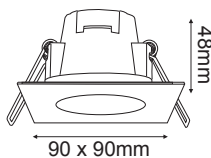

VERA5**SWN