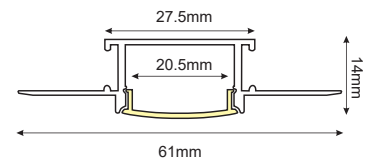

WINT
TRIMLESS

○ ALU ● PC ● LT 75%

	
P235U	WINT trimless προφίλ με οπάλ κάλυμμα / WINT trimless profile with opal diffuser
EP235	Σετ μεταλλικές τάπες 2τεμ. χωρίς τρύπα / Set 2pcs metal caps without hole
MCPTS180	180° Σύνδεσμος / Connector (TOP & SIDE) *3
MCPS90	90° Σύνδεσμος / Connector (SIDE) *2
MCPT90	90° Σύνδεσμος / Connector (TOP)