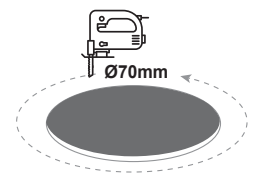

OFF

3000K / 4000K / 6000K

ON