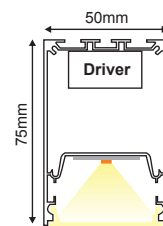

TRIDONIC

DRIVER IN

i Κατόπιν ζήτησης / Upon request:

EP207NH
3.00€ Netto

Σετ μεταλλικές τάπες 2τεμ. χωρίς βίδες
Set 2pcs metal caps without screws