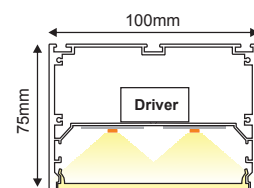

(EM) 3hrs EMERGENCY KIT	(DIM) 1-100% DIMMABLE PUSH BUTTON	(PIR) 84° SENSOR IR	(APP) CASAMBI READY Applications