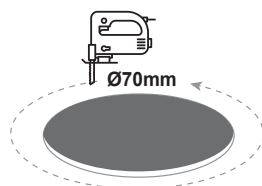

A
F 5W

ΝΙΚΕΛ ΜΑΤ ΣΤΡΟΓΓΥΛΟ / NICKEL MATT ROUND

VERA530RNMN	230V AC	5W	3000K	400lm	120°	Ra80	1/48	30000hrs
VERA540RNMN			4000K	410lm				

A
F 5W

ΛΕΥΚΟ ΤΕΤΡΑΓΩΝΟ / WHITE SQUARE

VERA530SW / N	230V AC	5W	3000K	400lm	120°	Ra80	1/48	30000hrs
VERA540SWN			4000K	410lm				

A
F 5W

ΝΙΚΕΛ ΜΑΤ ΤΕΤΡΑΓΩΝΟ / NICKEL MATT SQUARE

VERA530SNM	230V AC	5W	3000K	400lm	120°	Ra80	1/48	30000hrs
VERA560SNM			6000K	420lm				

VERA5**R

VERA8**R

VERA5**SWN

VERA5**SW
VERA5**SNM

3000K

	Center Beam LUX		Beam Width	
	V	H	V	H
2m	34.22 LUX	4.2m	4.2m	
4m	8.56 LUX	8.4m	8.4m	
6m	3.80 LUX	12.7m	12.6m	
8m	2.14 LUX	16.9m	16.9m	
10m	1.37 LUX	21.1m	21.1m	
12m	0.95 LUX	25.3m	25.3m	

Vert. Spread: 93.1   Horiz. Spread: 93.0

4000K

	Center Beam LUX		Beam Width	
	V	H	V	H
2m	37.93 LUX	4.3m	4.2m	
4m	9.48 LUX	8.5m	8.5m	
6m	4.21 LUX	12.8m	12.7m	
8m	2.37 LUX	17.0m	17.0m	
10m	1.52 LUX	21.3m	21.2m	
12m	1.05 LUX	25.6m	25.4m	

Vert. Spread: 93.7   Horiz. Spread: 93.4

6000K

	Center Beam LUX		Beam Width	
	V	H	V	H
2m	44.52 LUX	3.9m	3.8m	
4m	11.13 LUX	7.8m	7.7m	
6m	4.95 LUX	11.7m	11.5m	
8m	2.78 LUX	15.6m	15.3m	
10m	1.78 LUX	19.5m	19.2m	
12m	1.24 LUX	23.4m	23.0m	

Vert. Spread: 88.6   Horiz. Spread: 87.6