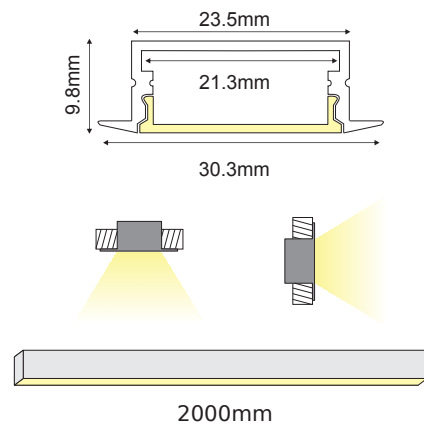

NORM

NORM RECESSED

○ ALU
 ○ PC
 ● LT 75%
 📦 10%

P119U	NORM προφίλ με οπάλ κάλυμμα / NORM profile with opal diffuser	200m
EP119	Σετ πλαστικές τάπες 2τεμ. με & χωρίς τρύπα / Set 2pcs plastic caps with & without hole	-
MC117119	Μεταλλικό κλιπ στερέωσης / Metal mounting clip	-