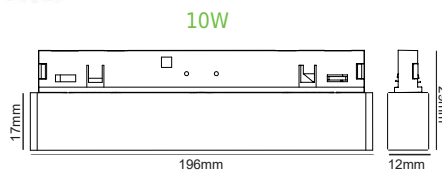

- ALU
- PS
- SMD LM80
- DRIVER IN
- IP20
- 5

ΑΜΜΩΔΕΣ ΜΑΥΡΟ / SANDY BLACK

Model	Power	Color Temp	Beam Angle	Light Output	Beam Spread	Beam Angle	Beam Spread	Beam Spread	Life
TLUCCA1030B	10W	3000K	100°	450lm	Ra90	300x12 x17mm	50000hrs		
TLUCCA1040B		4000K		470lm					
TLUCCA1930B	19W	3000K	100°	950lm	Ra90	587x12 x17mm	50000hrs		
TLUCCA1940B		4000K		970lm					

TMEYE

MINI SERIES