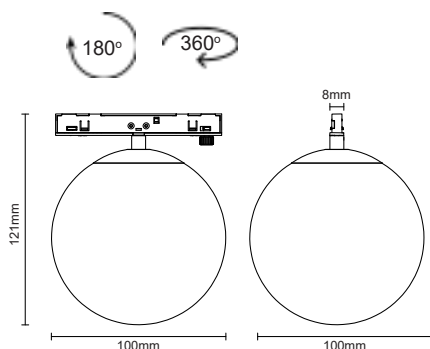

TOB

NEW

Φωτιστικό ράγας
Track luminaire

ALU+PS

GLS

SMD
LM80

DRIVER
IN

IP20

ΑΜΜΩΔΕΣ ΜΑΥΡΟ / SANDY BLACK

TOB730B	24V DC	7W	3000K	650lm	230°	Ra90	Ø100mm	50000hrs
TOB740B			4000K	670lm