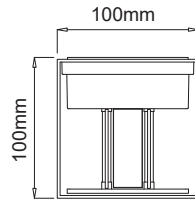

SANTUR-S

ΣΚΟΥΡΟ ΓΚΡΙ / DARK GREY

LG0559G	230V AC	6W	3000K	435lm	0-120°	Ra80	1/12	30000hrs

SANTUR-P