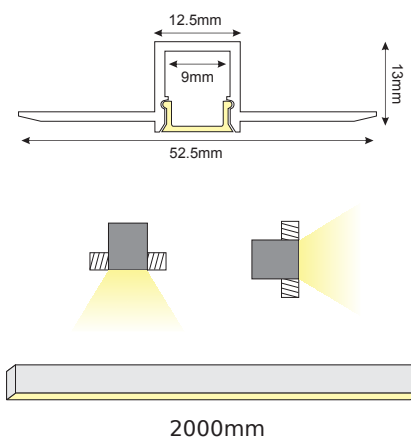

JADE

TRIMLESS

ALU
 PC
 LT 75%

P121U	JADE trimless προφίλ με οπάλ κάλυμμα JADE trimless profile with opal diffuser
EP123	Σετ πλαστικές τάπες 2τεμ. με & χωρίς τρύπα Set 2pcs plastic caps with & without hole