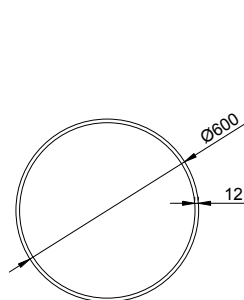

ORIO

PENDANT OUTWARD

- ALU
- PC
- 230V
- SMD
- 2
- Ra80
- IP20
- 120°
- LT 80%
-

MAYPO MAT / MATT BLACK

ORIO22**06C	Ø600mm	22W	** 30 → 3000K ** 40 → 4000K	3000K / 4000K
ORIO45**06C		45W		1480lm / 1520lm
ORIO31**09C	Ø900mm	31W		2240lm / 2290lm
ORIO68**09C		68W		6240lm / 6400lm
ORIO43**12C	Ø1200mm	43W		2990lm / 3070lm
ORIO91**12C		91W		8380lm / 8600lm