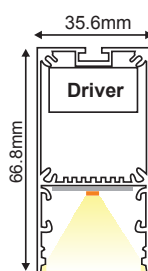

NERI

CEILING / PENDANT

LED LINEAR LUMINAIRES

TRIDONIC

DRIVER
IN

Κατόπιν ζήτησης / Upon request:

EP210NH
3.00€ Netto

Σετ μεταλλικές τάπες 2τεμ. χωρίς βίδες
Set 2pcs metal caps without screws

(EM)

3hrs

EMERGENCY KIT

(DIM)

1-100%

DIMMABLE PUSH BUTTON

(PIR)

84°

SENSOR IR

(APP)

Applications

CASAMBI READY