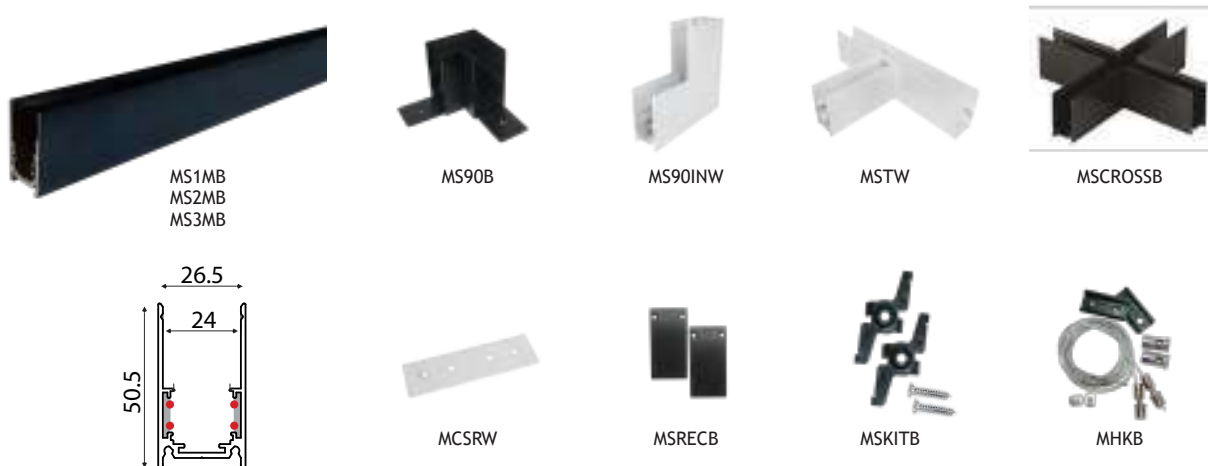

ΟΡΟΦΗΣ-ΚΡΕΜΑΣΤΗ ΡΑΓΑ / SURFACE-PENDANT TRACK

ΛΕΥΚΟ / WHITE

*MS1MW	Ράγα / Track 1m
*MS2MW	Ράγα / Track 2m
*MS3MW	Ράγα / Track 3m
MS90W	90° Σύνδεσμος / Connector (40.5x40.5mm) MADJW
MS90INW	INNER 90° Σύνδεσμος / Connector (100x100mm) MCCW
MSTW	Σύνδεσμος / Connector (200x115mm) MTCW
MSCROSSW	Σύνδεσμος / Connector (200x200mm) MCROSSW
MCSRW	Ένωση ευθείας / Straight connector
MSRECW	Σετ πλαστικές τάπες / Plastic caps (2pcs)
MSKITW	Κιτ εγκατάστασης οροφής / Ceiling installation kit (2pcs)
MHKW	Σετ κρέμασης ράγας 2μ / Rail hanging set 2m (2pcs)

MAYPO / BLACK

*MS1MB	Ράγα / Track 1m
*MS2MB	Ράγα / Track 2m
*MS3MB	Ράγα / Track 3m
MS90B	90° Σύνδεσμος / Connector (40.5x40.5mm) MADJB
MS90INB	INNER 90° Σύνδεσμος / Connector (100x100mm) MCCB
MSTB	Σύνδεσμος / Connector (200x115mm) MTCB
MSCROSSB	Σύνδεσμος / Connector (200x200mm) MCROSSB
MCSRB	Ένωση ευθείας / Straight connector
MSRECB	Σετ πλαστικές τάπες / Plastic caps (2pcs)
MSKITB	Κιτ εγκατάστασης οροφής / Ceiling installation kit (2pcs)
MHKB	Σετ κρέμασης ράγας 2μ / Rail hanging set 2m (2pcs)

*Όλες οι μαγνητικές ράγες συμπεριλαμβάνουν πλαστικές τάπες και κάλυμμα / All magnetic tracks includes plastic end-caps and diffuser