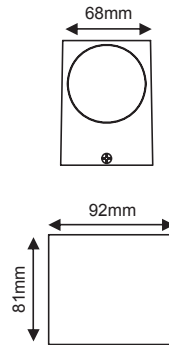

VITA-S

LG2203G
ΣΚΟΥΡΟ ΓΚΡΙ
DARK GREY

LG2203W
ΛΕΥΚΟ ΜΑΤ
MATT WHITE

	⚡	☂	☀	☀	⚶	⚡	📦	🕒
LG2203G	230V AC	4W	3000K	230lm	40°	Ra80	1/20	30000hrs
LG2203W								

VITA-L

LG2204G
ΣΚΟΥΡΟ ΓΚΡΙ / DARK GREY

LG2204W
ΛΕΥΚΟ ΜΑΤ / MATT WHITE