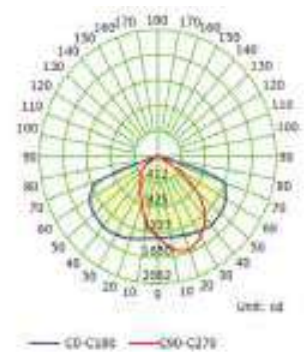

NOLA

Φωτιστικό οδικού
Street luminaire

FKPI / GREY (RAL7016)

NOLA15040N	230V AC	150W	4000K	15000lm	120° x 50°	Ra70	1/5	50000hrs