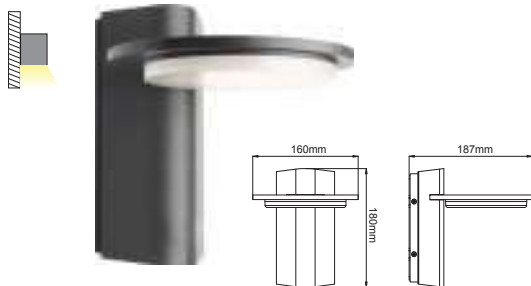

EPISTAR

ΣΚΟΥΡΟ ΓΚΡΙ / DARK GREY

LG0514G	230V AC	7W	3000K	350lm	170°	Ra80	1/12	30000hrs

LG0514GPIR	230V AC	7W	3000K	350lm	170°	Ra80	1/12	30000hrs

VALLE

LG8205G

OSRAM
Opto Semiconductor

ΣΚΟΥΡΟ ΓΚΡΙ / DARK GREY

LG8205G	230V AC	13W	3000K	780lm	145°	Ra80	1/8	30000hrs

LG8205GPIR	230V AC	7W	3000K	440lm	145°	Ra80	1/8	30000hrs