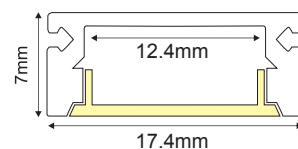

ALUMINUM PROFILES

ALU PC LT 75% 10%

P109U	MINI προφίλ με οπάλ κάλυμμα / MINI profile with opal diffuser	200m
P109W	Λευκό MINI προφίλ με οπάλ κάλυμμα / White MINI profile with opal diffuser	
P109B	Μαύρο MINI προφίλ με οπάλ κάλυμμα / Black MINI profile with opal diffuser	
EP109	Σετ πλαστικές τάπες 2τεμ. με & χωρίς τρύπα / Set 2pcs plastic caps with & without hole	-
EP109B	Σετ πλαστικές μαύρες τάπες 2τεμ. με τρύπα / Set 2pcs plastic black caps with hole	
MC108109	Μεταλλικό κλιπ στερέωσης / Metal mounting clip	
MC108109W	Λευκό μεταλλικό κλιπ στερέωσης / White metal mounting clip	
MC108109B	Μαύρο μεταλλικό κλιπ στερέωσης / Black metal mounting clip	
P108109DIFBM	Μαύρο ματ κάλυμμα / Matt black diffuser	
P108109DIFBD	Μαύρο κυψελωτό κάλυμμα / Black diamond diffuser