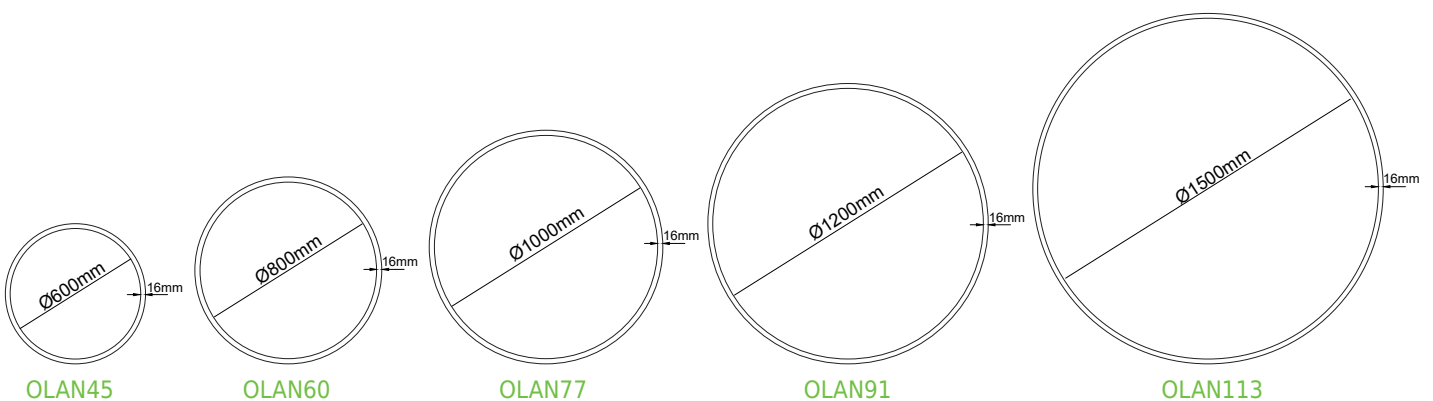

ΑΜΜΩΔΕΣ ΜΑΥΡΟ / SANDY BLACK

OLAN45**06C	Ø600mm	45W	** 30 → 3000K ** 40 → 4000K	3000K / 4000K
OLAN60**08C	Ø800mm	60W		4200lm / 4300lm
OLAN77**1C	Ø1000mm	77W		5570lm / 5700lm
OLAN91**12C	Ø1200mm	91W		7150lm / 7300lm
OLAN113**15C	Ø1500mm	113W		8400lm / 8600lm
				10400lm / 10700lm