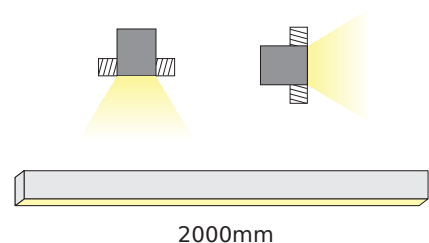

i *Απαραίτητος αριθμός συνδέσμων για σύνδεση σε ευθεία ή γωνία
Required number of connectors for straight or angled connection

TEXA
TRIMLESS

○ ALU
 ● PC
 ○ LT 75%

	
P234U	TEXA trimless προφίλ με οπάλ κάλυμμα / TEXA trimless profile with opal diffuser
EP234	Σετ μεταλλικές τάπες 2τεμ. χωρίς τρύπα / Set 2pcs metal caps without hole