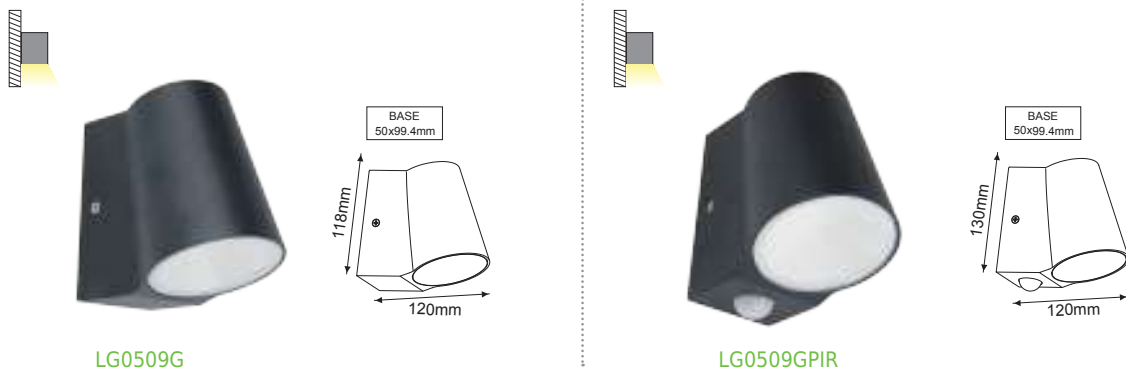

LG3702G-500

LG3703G-800

ΣΚΟΥΡΟ ΓΚΡΙ / DARK GREY

LG3702G-500	230V AC	7W	3000K	410lm	340°	Ra80	1/9	30000hrs
LG3703G-800								

SIMORE WALL

LG0509G

LG0509GPIR

EPISTAR