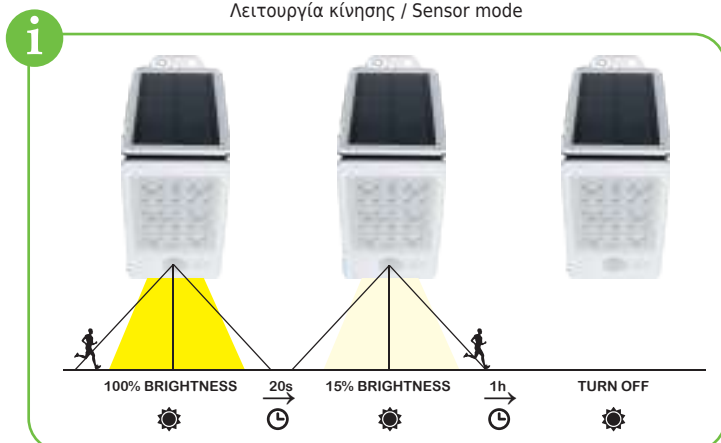

ELISA NEW

Προβολέας με Φ/Β πάνελ & αισθητήρα κίνησης
Smart solar sensor flood luminaire

*2 ΗΜΕΡΕΣ ΑΥΤΟΝΟΜΙΑ
DAYS AUTONOMY

- ABS
- PC
- SMD LM80
- 6m / 120°
- DRIVER IN
- BATTERY IN
- IP65
- 2

ΛΕΥΚΟ / WHITE

ELISA2W		2W	4000K	200Lm	3.7V/1Ah Li-ion	5.5V/1.5W	120°	Ra80	1/20	15.000hrs

MAYPO / BLACK

ELISA2B		2W	4000K	200Lm	3.7V/1Ah Li-ion	5.5V/1.5W	120°	Ra80	1/20	15.000hrs

i *Εξαρτάται από το επίπεδο φόρτισης της μπαταρίας / Depends on battery charging level

Λειτουργία κίνησης / Sensor mode