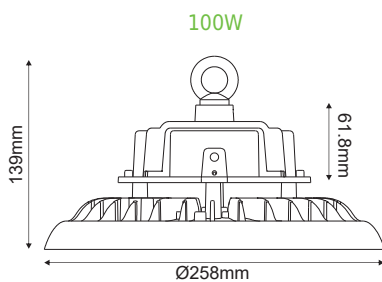

MAYPO / BLACK

ASTREK10050NH	100-277V AC	100W	5000K	15000lm	90°	Ra80	1	50000hrs
ASTREK15050H		150W		22500lm				
ASTREK20050H		200W		30000lm				

UBREF90100	UGR Ανταυγαστήρας / Reflector 90° 100W
UBREF90150	UGR Ανταυγαστήρας / Reflector 90° 150W
UBREF90200	UGR Ανταυγαστήρας / Reflector 90° 200W