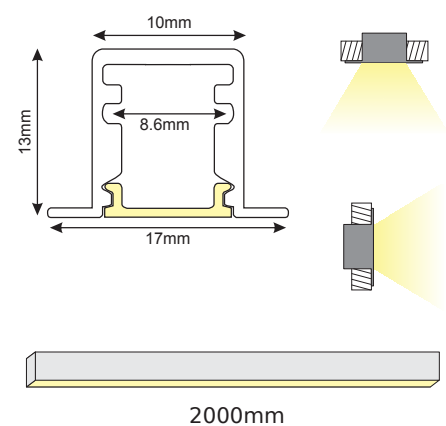

LESTE

RECESSED

○ ALU
○ PC
○ LT 75%

📦	📝
P160/U	LESTE προφίλ με οπάλ κάλυμμα / LESTE profile with opal diffuser
EP160	Σετ πλαστικές τάπες 2τεμ. με & χωρίς τρύπα / Set 2pcs plastic caps with & without hole
MC160 MC151162	Μεταλλικό κλιπ στερέωσης / Metal mounting clip