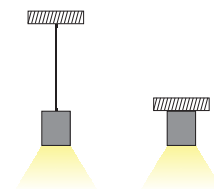

MARLO

ALU

PC

230V

SMD

5

TRIDONIC

Ra80

IP20

120°

LT 75%

DRIVER
IN

i Το κόστος της βαφής συμπεριλαμβάνεται (ΜΟΝΟ ΒΑΣΙΚΑ ΧΡΩΜΑΤΑ)
The cost of painting is included (BASIC COLORS ONLY)

SPECIAL COLOR +5.00€ Netto

LED MODULE

Γραμμικό φωτιστικό / Linear luminaire

1-PHASE

Ράγα 2 καλωδίων / 2 wires track