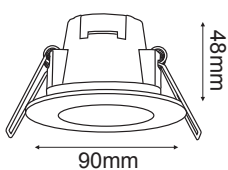

A
F 5W

ΝΙΚΕΛ ΜΑΤ ΣΤΡΟΓΓΥΛΟ / NICKEL MATT ROUND

VERA530RNMN	230V AC	5W	3000K	400lm	120°	Ra80	1/48	30000hrs
VERA540RNMN			4000K	410lm				

A
F 5W

ΛΕΥΚΟ ΤΕΤΡΑΓΩΝΟ / WHITE SQUARE

VERA530SW / N	230V AC	5W	3000K	400lm	120°	Ra80	1/48	30000hrs
VERA540SWN			4000K	410lm				

A
F 5W

ΝΙΚΕΛ ΜΑΤ ΤΕΤΡΑΓΩΝΟ / NICKEL MATT SQUARE

VERA530SNM	230V AC	5W	3000K	400lm	120°	Ra80	1/48	30000hrs
VERA560SNM			6000K	420lm				

VERA5**R

VERA8**R

VERA5**SWN

VERA5**SW
VERA5**SNM

3000K

	Center Beam LUX		Beam Width	
	V	H	V	H
2m	34.22 LUX	4.2m	4.2m	
4m	8.56 LUX	8.4m	8.4m	
6m	3.80 LUX	12.7m	12.6m	
8m	2.14 LUX	16.9m	16.9m	
10m	1.37 LUX	21.1m	21.1m	
12m	0.95 LUX	25.3m	25.3m	

Vert. Spread: 93.1   Horiz. Spread: 93.0

4000K

	Center Beam LUX		Beam Width	
	V	H	V	H
2m	37.93 LUX	4.3m	4.2m	
4m	9.48 LUX	8.5m	8.5m	
6m	4.21 LUX	12.8m	12.7m	
8m	2.37 LUX	17.0m	17.0m	
10m	1.52 LUX	21.3m	21.2m	
12m	1.05 LUX	25.6m	25.4m	

Vert. Spread: 93.7   Horiz. Spread: 93.4

6000K

	Center Beam LUX		Beam Width	
	V	H	V	H
2m	44.52 LUX	3.9m	3.8m	
4m	11.13 LUX	7.8m	7.7m	
6m	4.95 LUX	11.7m	11.5m	
8m	2.78 LUX	15.6m	15.3m	
10m	1.78 LUX	19.5m	19.2m	
12m	1.24 LUX	23.4m	23.0m	

Vert. Spread: 88.6   Horiz. Spread: 87.6