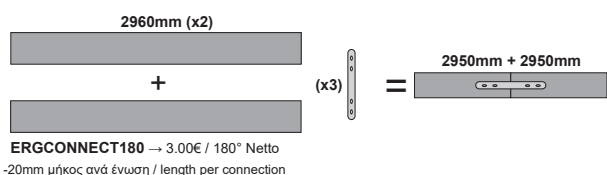

Τα τεχνικά στοιχεία του προϊόντος ενδέχεται να διαφέρουν από τα αναγραφόμενα +/- 10% και οι διαστάσεις +/- 1%
The technical data of the product may differ from the listed +/- 10% and dimensions +/- 1%