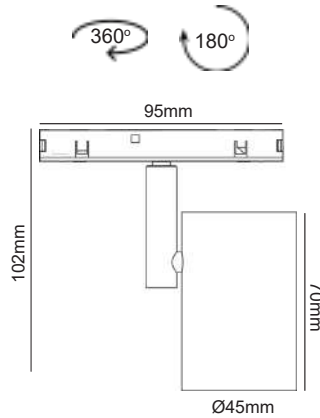

TON

Φωτιστικό ράγας
Track luminaire