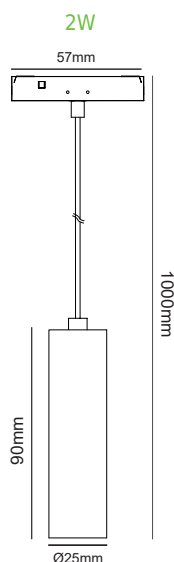

THUBEP

NEW

Κρεμαστό φωτιστικό ράγας
Pendant track luminaire

- ALU
- PS
- SMD 2W
- COB 5W
- DRIVER IN
- IP20
- A↑G F 2W
- A↑G E 5W

ΑΜΜΩΔΕΣ ΜΑΥΡΟ / SANDY BLACK

THUBEP230B	24V DC	2W	3000K	170lm	36°	Ra90	Ø25x90 mm	50000hrs
THUBEP240B			4000K	180lm				
THUBEP530B		5W	3000K	520lm	38°		Ø35.5x55 mm	
THUBEP540B			4000K	540lm