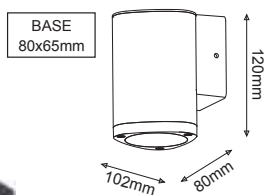

LG2201G	230V AC	4W	3000K	230lm	40°	Ra80	1/20	30000hrs	
LG2201W									

ALBI

LG2982G

ΣΚΟΥΡΟ ΓΚΡΙ / DARK GREY

LG2981G	230V AC	3W	3000K	150lm	50°	Ra80	1/12	30000hrs	
LG2982G				300lm