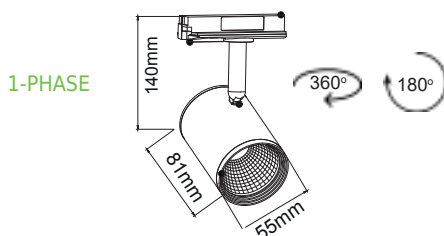

ZUNO

ZUNO

Φωτιστικό ράγας
Track luminaire

ΛΕΥΚΟ / WHITE

Model	Power	Temp	Beam	Angle	Efficiency	Phase	Life
ZUNO730W2	230V AC	7W	3000K	700lm	24°	Ra80	30000hrs
ZUNO740W2			4000K	760lm			
ZUNO760W2			6000K				
ZUNO730W4			3000K	700lm			
ZUNO740W4			4000K	760lm			
ZUNO760W4			6000K				

MAYPO / BLACK

Model	Power	Temp	Beam	Angle	Efficiency	Phase	Life
ZUNO730B2	230V AC	7W	3000K	700lm	24°	Ra80	30000hrs
ZUNO740B2			4000K	760lm			
ZUNO760B2			6000K				
ZUNO730B4			3000K	700lm			
ZUNO740B4			4000K	760lm			
ZUNO760B4			6000K				

FKPI / GREY

Model	Power	Temp	Beam	Angle	Efficiency	Phase	Life
ZUNO730G2	230V AC	7W	3000K	700lm	24°	Ra80	30000hrs
ZUNO740G2			4000K	760lm			
ZUNO760G2			6000K				
ZUNO730G4			3000K	700lm			
ZUNO740G4			4000K	760lm			
ZUNO760G4			6000K