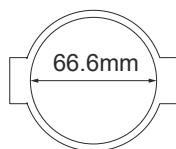

INGE NEW

Φωτιστικό πλατείας / οδικού
Park / street luminaire

FKPI / GREY (RAL7016)

INGE3040	100 - 240V AC	30W	4000K	4200lm	120°	Ra70	1/4	50000hrs
INGE5040		50W		7000lm