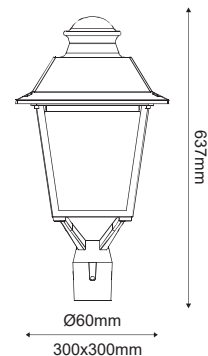

FLORENCE

FLORENCE

Φωτιστικό πλατείας
Park luminaire

ΓΚΡΙ / GREY

🔒	⚡	☂️	☀️	🌅	🏠	📦	🕒	
FLORENCE2040	230V AC	20W	4000K	1860lm	120°	Ra80	1	50000hrs
FLORENCE3040		30W		2790lm				
FLORENCE4040		40W		3700lm				
FLORENCE5040		50W		4650lm				
FLORENCE6040		60W		5600lm				