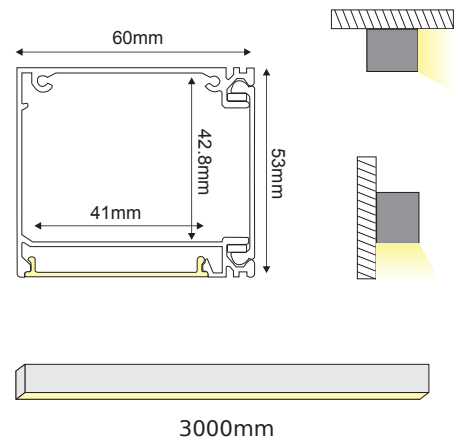

CALLA
WALL WASHER

○ ALU   ● PC   ● LT 75%

P51/U	CALLA προφίλ με οπάλ κάλυμμα / CALLA profile with opal diffuser
EP51	Σετ πλαστικές τάπες 2 τεμ. με οπές εξαερισμού / Set 2pcs plastic caps with ventilation holes