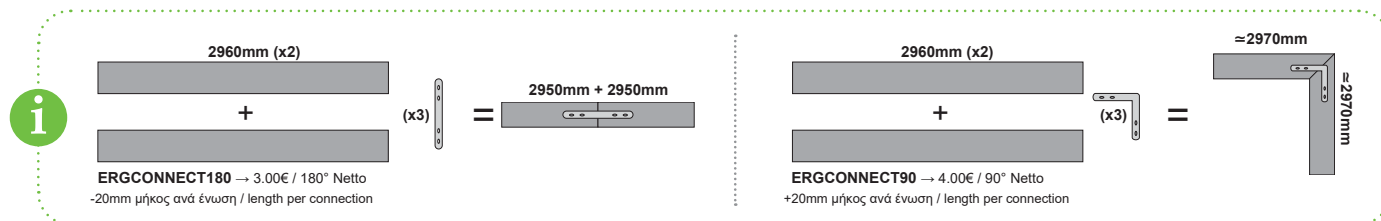

HIGH OUTPUT SERIES

~190lm/w | 72.000hrs (L80 B10)

MILO157**HOSQ	1450 x 1450mm	157W	** 30 → 3000K ** 40 → 4000K	3000K / 4000K 28550lm / 29870lm
MILO157**HOREC	1940 x 960mm	157W		28550lm / 29870lm
MILO94**HOHEX	Ø1200mm	94W		17120lm / 17920lm

MILO ΕΞΑΡΤΗΜΑΤΑ / ACCESSORIES

		i
*AC.1013	Μεταλλικό στήριγμα οροφής / Metal ceiling mounting clip	580mm-1980mm (1 set - 2 pcs) 2260mm-2960mm (2 set - 4 pcs)
MC207210	Μεταλλικό κλιπ στερέωσης οροφής / Metal ceiling mounting clip	370mm-1000mm (2 pcs) 1070mm-2470mm (3 pcs) 2540mm-2960mm (4 pcs)
SW210	Ατσαλένια ντίζα 2 μέτρων με ρυθμιζόμενο ύψος / Steel wire 2m with adjustable height	370mm-2470mm (2 pcs) 2540mm-2960mm (3 pcs)
SW4M	Ατσαλένια ντίζα 4 μέτρων / Steel wire 4m SW210	370mm-2470mm (2 pcs) 2540mm-2960mm (3 pcs)
ROSET	Μεταλλική στρόγγυλη ροζέτα / Metal round rosette	370mm-2960mm (1 pc)
MCPTS180	180° Σύνδεσμος / Connector	370mm-2960mm (3 pcs)
MCPS90	90° Σύνδεσμος / Connector (SIDE)	370mm-2960mm (2 pcs)
MCPT90	90° Σύνδεσμος / Connector (TOP)	370mm-2960mm (1 pc)

Τα τεχνικά στοιχεία του προϊόντος ενδέχεται να διαφέρουν από τα αναγραφόμενα +/- 10% και οι διαστάσεις +/- 1%
The technical data of the product may differ from the listed +/- 10% and dimensions +/- 1%