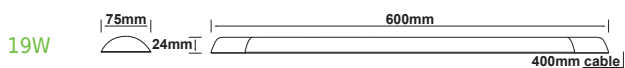

Συμπεριλαμβάνονται / Included

TETE

Γραμμικό στεγανό φωτιστικό
Linear waterproof luminaire

ΛΕΥΚΟ / WHITE

NOMINAL SERIES

TETE1830	230V AC	18W	3000K	1700lm	120°		1/20	30000hrs
TETE1840			4000K	1800lm				
TETE1865			6500K					
TETE3630		36W	3000K	3400lm				
TETE3640			4000K	3600lm				
TETE3665			6500K					
TETE4530		45W	3000K	4200lm				
TETE4540			4000K	4500lm				
TETE4565			6500K					