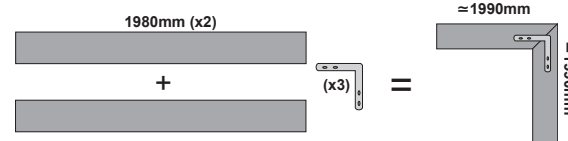

SW4M

MCPTS180

MCPT90

MCPS90

i

ERGCONNECT180 → 3.00€ / 180° Netto
-20mm μήκος ανά ένωση / length per connection

ERGCONNECT90 → 4.00€ / 90° Netto
+20mm μήκος ανά ένωση / length per connection

Τα τεχνικά στοιχεία του προϊόντος (TRIDONIC) ενδέχεται να διαφέρουν από τα αναγραφόμενα +/- 10% και οι διαστάσεις +/- 1%
The technical data of the product (TRIDONIC) may differ from the listed +/- 10% and dimensions +/- 1%