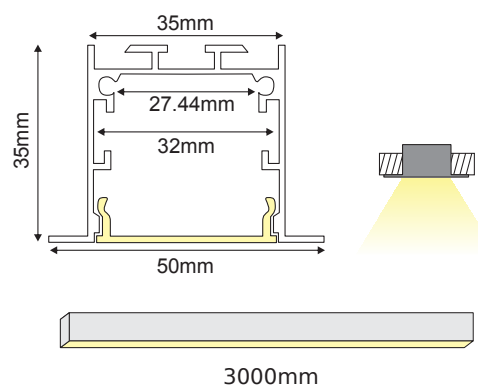

i
 *Απαραίτητος αριθμός συνδέσμων για σύνδεση σε ευθεία ή γωνία
 Required number of connectors for straight or angled connection

WILA
RECESSED

○ ALU
 ● PC
 LT 75%

	
P281U	WILA προφίλ με οπάλ κάλυμμα / WILA profile with opal diffuser
EP281	Σετ μεταλλικές τάπες 2τεμ. χωρίς τρύπα / Set 2pcs metal caps without hole
SC281	Μεταλλικό ελατήριο στερέωσης / Metal mounting spring
*CRYSTA	PMMA πρισματικό κάλυμμα / PMMA prismatic diffuser 2000mm
MCPTS180	180° Σύνδεσμος / Connector (TOP & SIDE) *3
MCPS90	90° Σύνδεσμος / Connector (SIDE) *2
MCPT90	90° Σύνδεσμος / Connector (TOP)