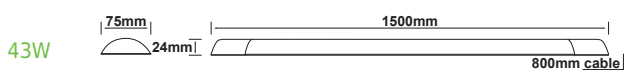

Συμπεριλαμβάνονται / Included

TETE

Γραμμικό στεγανό φωτιστικό
Linear waterproof luminaire

ΛΕΥΚΟ / WHITE

NOMINAL SERIES

TETE1830	230V AC	18W	3000K	1700lm	120°		1/20	30000hrs
TETE1840			4000K	1800lm				
TETE1865			6500K					
TETE3630		36W	3000K	3400lm				
TETE3640			4000K	3600lm				
TETE3665			6500K					
TETE4530		45W	3000K	4200lm				
TETE4540			4000K	4500lm				
TETE4565			6500K					