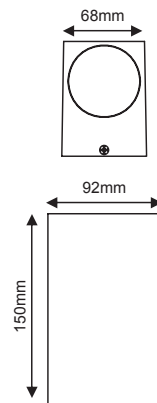

VITA-S

LG2203G
ΣΚΟΥΡΟ ΓΚΡΙ
DARK GREY

LG2203W
ΛΕΥΚΟ ΜΑΤ
MATT WHITE

	⚡	☂	☀	☀	⚶	⚡	📦	🕒
LG2203G	230V AC	4W	3000K	230lm	40°	Ra80	1/20	30000hrs
LG2203W								

VITA-L

LG2204G
ΣΚΟΥΡΟ ΓΚΡΙ / DARK GREY

LG2204W
ΛΕΥΚΟ ΜΑΤ / MATT WHITE