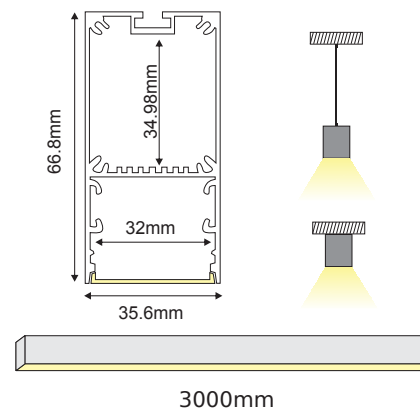

i *Απαραίτητος αριθμός συνδέσμων για σύνδεση σε ευθεία ή γωνία
Required number of connectors for straight or angled connection

i **Κατόπιν ζήτησης / Upon request

MILO

CEILING / PENDANT

	
P207U	MILO προφίλ με οπάλ κάλυμμα / MILO profile with opal diffuser
P207UB	MILO μαύρο προφίλ με οπάλ κάλυμμα / MILO black profile with opal diffuser
P207UW	MILO λευκό προφίλ με οπάλ κάλυμμα / MILO white profile with opal diffuser
EP207	Σετ μεταλλικές τάπες 2τεμ. χωρίς τρύπα / Set 2pcs metal caps without hole
EP207UB	Σετ μαύρες μεταλλικές τάπες 2τεμ. χωρίς τρύπα / Set 2pcs black metal caps without hole
EP207W	Σετ λευκές μεταλλικές τάπες 2τεμ. χωρίς τρύπα / Set 2pcs white metal caps without hole
EP207NH	Σετ μεταλλικές τάπες 2τεμ. χωρίς βίδες / Set 2pcs metal caps without screws
MC207210	Μεταλλικό κλιπ στερέωσης / Metal mounting clip
SW210	Ατσαλένια ντίζα 2 μέτρων με ρυθμιζόμενο ύψος / Steel wire 2m with adjustable height
SW4M	Ατσαλένια ντίζα 4 μέτρων / Steel wire 4m  SW210
MCPTS180	180° Σύνδεσμος / Connector (TOP & SIDE) *3
MCPS90	90° Σύνδεσμος / Connector (SIDE) *2
MCPT90	90° Σύνδεσμος / Connector (TOP)