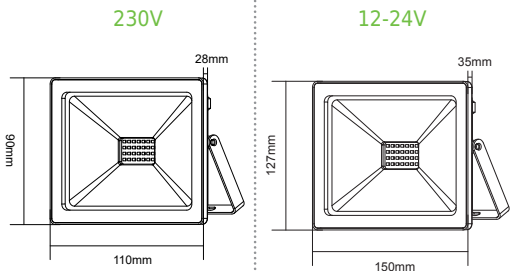

Height	AVR Σ	CEPTEK Σ	Diameter
1.50m	81.57lx	159.82lx	299.06cm
2.00m	45.88lx	89.78lx	398.77cm
4.00m	11.47lx	22.45lx	797.53cm
4.50m	9.06lx	17.74lx	897.23cm
6.00m	5.10lx	9.98lx	1196.30cm

20W

Height	AVR Σ	CEPTEK Σ	Diameter
1.50m	129.13lx	318.64lx	356.90cm
2.00m	72.64lx	179.23lx	475.87cm
4.00m	19.16lx	44.81lx	951.74cm
4.50m	14.35lx	35.40lx	1070.71cm
6.00m	8.07lx	19.91lx	1427.63cm

30W