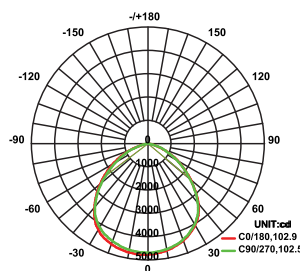

FLORENCE

FLORENCE

Φωτιστικό πλατείας
Park luminaire

ΓΚΡΙ / GREY

🔒	⚡	☂️	☀️	🌅	🏠	📦	🕒	
FLORENCE2040	230V AC	20W	4000K	1860lm	120°	Ra80	1	50000hrs
FLORENCE3040		30W		2790lm				
FLORENCE4040		40W		3700lm				
FLORENCE5040		50W		4650lm				
FLORENCE6040		60W		5600lm				