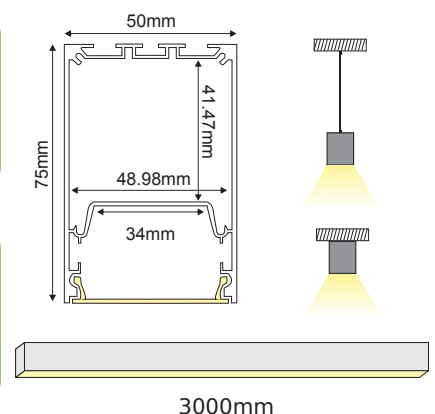

MILO

CEILING / PENDANT

P207U	MILO προφίλ με οπάλ κάλυμμα / MILO profile with opal diffuser
P207UB	MILO μαύρο προφίλ με οπάλ κάλυμμα / MILO black profile with opal diffuser
P207UW	MILO λευκό προφίλ με οπάλ κάλυμμα / MILO white profile with opal diffuser
EP207	Σετ μεταλλικές τάπες 2τεμ. χωρίς τρύπα / Set 2pcs metal caps without hole
EP207UB	Σετ μαύρες μεταλλικές τάπες 2τεμ. χωρίς τρύπα / Set 2pcs black metal caps without hole
EP207W	Σετ λευκές μεταλλικές τάπες 2τεμ. χωρίς τρύπα / Set 2pcs white metal caps without hole
EP207NH	Σετ μεταλλικές τάπες 2τεμ. χωρίς βίδες / Set 2pcs metal caps without screws
MC207210	Μεταλλικό κλιπ στερέωσης / Metal mounting clip
SW210	Ατσαλένια ντίζα 2 μέτρων με ρυθμιζόμενο ύψος / Steel wire 2m with adjustable height
SW4M	Ατσαλένια ντίζα 4 μέτρων / Steel wire 4m SW210
MCPTS180	180° Σύνδεσμος / Connector (TOP & SIDE) *3
MCPS90	90° Σύνδεσμος / Connector (SIDE) *2
MCPT90	90° Σύνδεσμος / Connector (TOP)

i *Απαραίτητος αριθμός συνδέσμων για σύνδεση σε ευθεία ή γωνία
Required number of connectors for straight or angled connection

i **Κατόπιν ζήτησης / Upon request