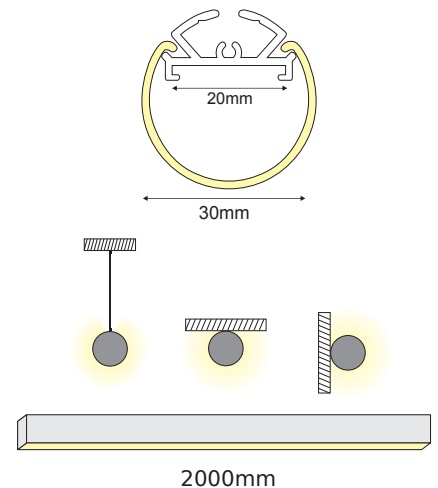

VELOR ULTRA MINI

VELOR ULTRA MINI

CEILING / WALL / PENDANT

○ ALU
● PC
● LT 75%

P230U	VELOR ULTRA MINI προφίλ με οπάλ κάλυμμα / VELOR ULTRA MINI profile with opal diffuser
EP230	Σετ πλαστικές τάπες 2τεμ. χωρίς τρύπα / Set 2pcs plastic caps without hole
MC207210	Μεταλλικό κλιπ στερέωσης οροφής / Metal ceiling mounting clip P66 & P230
SW210	Ατσαλένια ντίζα 2 μέτρων με ρυθμιζόμενο ύψος / Steel wire 2m with adjustable height
SW4M	Ατσαλένια ντίζα 4 μέτρων / Steel wire 4m SW210