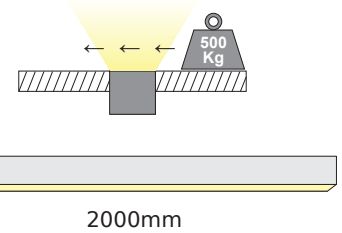

- ALU
- PC
- IP20
- LT 75%

P132U	AVAH προφίλ ενδοδαπέδιο με οπάλ κάλυμμα / AVAH inground profile with opal diffuser
EP132	Σετ πλαστικές τάπες 2τεμ. με & χωρίς τρύπα / Set 2pcs plastic caps with & without hole

IP67 / 68 LED STRIP