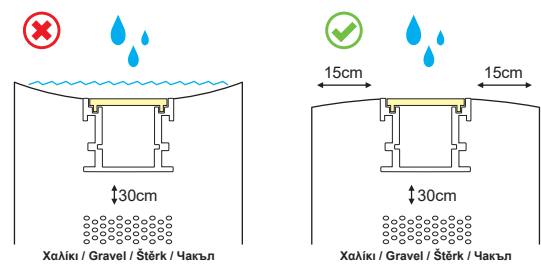

- ALU
- PC
- IP20
- LT 75%

P132U	AVAH προφίλ ενδοδαπέδιο με οπάλ κάλυμμα / AVAH inground profile with opal diffuser
EP132	Σετ πλαστικές τάπες 2τεμ. με & χωρίς τρύπα / Set 2pcs plastic caps with & without hole

IP67 / 68 LED STRIP