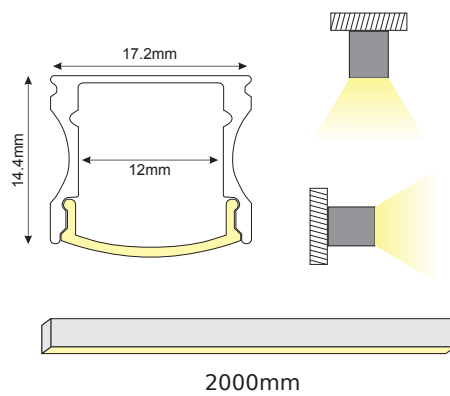

SCAR

CEILING / WALL

○ ALU
○ PC
● LT 75%

P113U	SCAR προφίλ με οπάλ κάλυμμα / SCAR profile with opal diffuser
EP113	Σετ πλαστικές τάπες 2τεμ. με & χωρίς τρύπα / Set 2pcs plastic caps with & without hole
MC113	Μεταλλικό κλιπ στερέωσης / Metal mounting clip