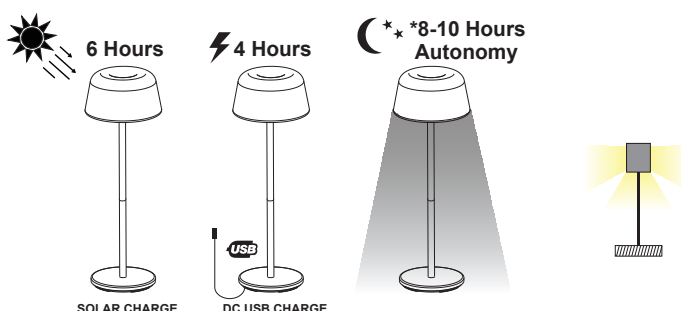

PS + MTL BATTERY IN IP65 3 USB PLUG

ΛΕΥΚΟ / WHITE

Model	Light Color	Battery	Power	Beam Angle	Dimensions	Quantity	Autonomy
FLOD3015RGBW	RGB + 3000K	3.7V/2.6Ah LiFePO4	6V/1.2W	360°	Ø300 x 1500mm	1	8-10 Hours

Συμπεριλαμβάνεται RF RGBW remote control (1xCR2025) / RF RGBW remote control is included (1xCR2025)