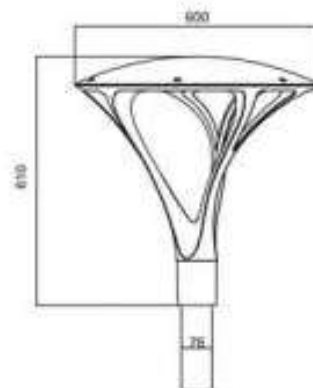

ΓΚΡΙ / GREY

🔒	⚡	☂️	☀️	🌅	🏠	📦	🕒	
FLORENCE2040	230V AC	20W	4000K	1860lm	120°	Ra80	1	50000hrs
FLORENCE3040		30W		2790lm				
FLORENCE4040		40W		3700lm				
FLORENCE5040		50W		4650lm				
FLORENCE6040		60W		5600lm				

i Κατόπιν ζήτησης
Upon request :

2700K ~ 6500K
Class II
Dimmable 0-10V
Asymmetrical