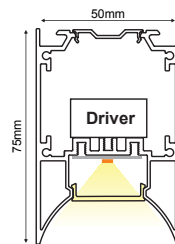

LANKY

CEILING / PENDANT

LED LINEAR LUMINAIRES

TRIDONIC

(EM)

3hrs
EMERGENCY KIT

(DIM)

1-100%
DIMMABLE PUSH BUTTON

(PIR)

84°
SENSOR IR

(APP)

CASAMBI READY
Applications