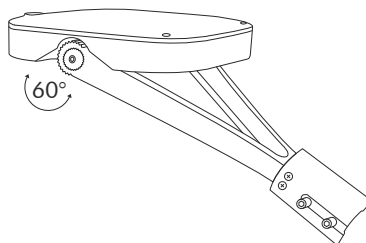

INGE NEW

Φωτιστικό πλατείας / οδικού
Park / street luminaire

FKPI / GREY (RAL7016)

INGE3040	100 - 240V AC	30W	4000K	4200lm	120°	Ra70	1/4	50000hrs
INGE5040		50W		7000lm