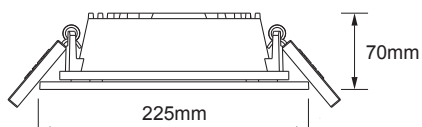

ΛΕΥΚΟ ΣΤΡΟΓΓΥΛΟ / WHITE ROUND

Model	Power	Color Temp	Light Flux	Beam Angle	CRI	Beam Spread	Life	
PARO4040	230V AC	40W	4000K	3200lm	90°	Ra80	1/8	30000hrs
PARO4060			6000K	3300lm				

3000K

4000K

6500K

DIMMABLE PUSH BUTTON

1-100%

TRIDONIC OSRAM

Ra80

Model	Power	Color Temp	Light Flux	Beam Angle	CRI	Beam Spread	Life	
PARO1930W5	230V AC	19W	3000K	2430lm	90°	Ra80	1/8	50000hrs (L80 B10)
PARO1940W5			4000K	2550lm				
PARO1965W5			6500K	2430lm				
PARO2630W5		26W	3000K	3190lm				
PARO2640W5			4000K	3350lm				
PARO2665W5			6500K	3190lm				
PARO3430W5		34W	3000K	4290lm				
PARO3440W5			4000K	4500lm				
PARO3465W5			6500K	4290lm				

3000K

4000K

DIMMABLE PUSH BUTTON

1-100%

TRIDONIC

Ra90

Model	Power	Color Temp	Light Flux	Beam Angle	CRI	Beam Spread	Life	
PARO1930W590	230V AC	19W	3000K	2110lm	90°	Ra90	1/8	50000hrs (L80 B10)
PARO1940W590			4000K	2220lm				
PARO2630W590		26W	3000K	2770lm				
PARO2640W590			4000K	2910lm				
PARO3430W590		34W	3000K	3730lm				
PARO3440W590			4000K	3910lm				

19W | 26W | 34W | 40W