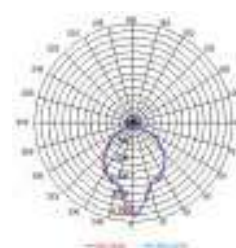

ΛΕΥΚΟ ΣΤΡΟΓΓΥΛΟ / WHITE ROUND

Model	Power	Color Temp	Light Flux	Beam Angle	CRI	Beam Spread	Life	
PARO4040	230V AC	40W	4000K	3200lm	90°	Ra80	1/8	30000hrs
PARO4060			6000K	3300lm				

3000K

4000K

6500K

DIMMABLE PUSH BUTTON

1-100%

TRIDONIC OSRAM

Ra80

Model	Power	Color Temp	Light Flux	Beam Angle	CRI	Beam Spread	Life	
PARO1930W5	230V AC	19W	3000K	2430lm	90°	Ra80	1/8	50000hrs (L80 B10)
PARO1940W5			4000K	2550lm				
PARO1965W5			6500K	2430lm				
PARO2630W5		26W	3000K	3190lm				
PARO2640W5			4000K	3350lm				
PARO2665W5			6500K	3190lm				
PARO3430W5		34W	3000K	4290lm				
PARO3440W5			4000K	4500lm				
PARO3465W5			6500K	4290lm				

3000K

4000K

DIMMABLE PUSH BUTTON

1-100%

TRIDONIC

Ra90

Model	Power	Color Temp	Light Flux	Beam Angle	CRI	Beam Spread	Life	
PARO1930W590	230V AC	19W	3000K	2110lm	90°	Ra90	1/8	50000hrs (L80 B10)
PARO1940W590			4000K	2220lm				
PARO2630W590		26W	3000K	2770lm				
PARO2640W590			4000K	2910lm				
PARO3430W590		34W	3000K	3730lm				
PARO3440W590			4000K	3910lm				

19W | 26W | 34W | 40W