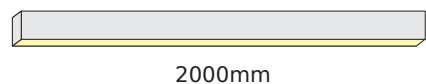

RAL9003

ΛΕΥΚΟ / WHITE

RAL9005

ΜΑΥΡΟ / BLACK