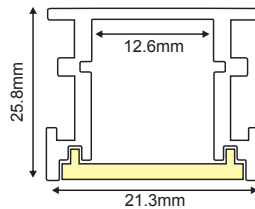

- ALU
- PC
- IP20
- LT 75%

P132U	AVAH προφίλ ενδοδαπέδιο με οπάλ κάλυμμα / AVAH inground profile with opal diffuser
EP132	Σετ πλαστικές τάπες 2τεμ. με & χωρίς τρύπα / Set 2pcs plastic caps with & without hole

IP67 / 68 LED STRIP