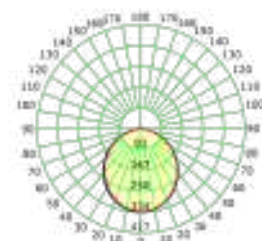

NERI

CEILING / PENDANT

LED LINEAR LUMINAIRES

TRIDONIC

DRIVER
IN

Κατόπιν ζήτησης / Upon request:

EP210NH
3.00€ Netto

Σετ μεταλλικές τάπες 2τεμ. χωρίς βίδες
Set 2pcs metal caps without screws

(EM)

3hrs

EMERGENCY KIT

(DIM)

1-100%

DIMMABLE PUSH BUTTON

(PIR)

84°

SENSOR IR

(APP)

Applications

CASAMBI READY