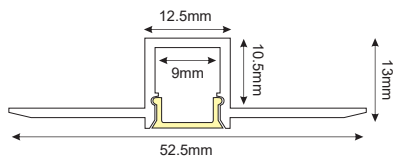

ALUMINUM PROFILES

i Συνδυάστε με λωρίδα LED τύπου "S"
Combine with "S" type LED strip

○ ALU   ● SLC   ● LT 50%

NEW P121FL	FLEXIBLE JADE trimless προφίλ με κάλυμμα σιλικόνης FLEXIBLE JADE trimless profile with opal silicon diffuser
NEW P135FL	FLEXIBLE LING trimless προφίλ με οπάλ κάλυμμα σιλικόνης FLEXIBLE LING trimless profile with opal silicon diffuser
NEW P125FL	FLEXIBLE LOND trimless προφίλ με οπάλ κάλυμμα σιλικόνης FLEXIBLE LOND trimless profile with opal silicon diffuser

P121FL