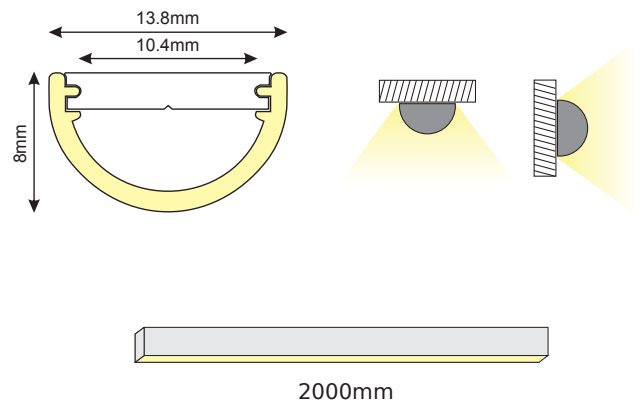

RAINA

CEILING / WALL

☒ ALU
☒ PC
☒ LT 75%

P172U	RAINA προφίλ με οπάλ κάλυμμα / RAINA profile with opal diffuser
EP172	Σετ πλαστικές τάπες 2τεμ. με & χωρίς τρύπα / Set 2pcs plastic caps with & without hole