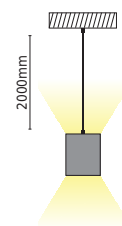

i Το κόστος της βαφής συμπεριλαμβάνεται (MONO ΒΑΣΙΚΑ ΧΡΩΜΑΤΑ)
The cost of painting is included (BASIC COLORS ONLY)
SPECIAL COLOR +5.00€ Netto

(DIM)

1-100%
DIMMABLE PUSH BUTTON