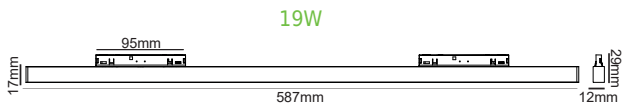

TLUCCA

MINI SERIES