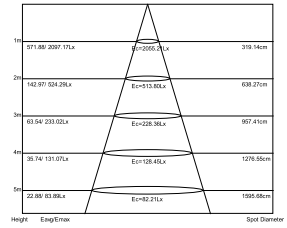

ΛΕΥΚΟ / WHITE

HIGH OUTPUT SERIES

TETE3040	230V AC	30W	4000K	2750lm	120°	Ra80	1/10	30000hrs
TETE3065			6500K					
TETE6040		60W	4000K	5800lm				
TETE6065			6500K					
TETE7040		70W	4000K	7000lm				
TETE7060			6000K					

Συμπεριλαμβάνονται
Included

30W

60W

70W