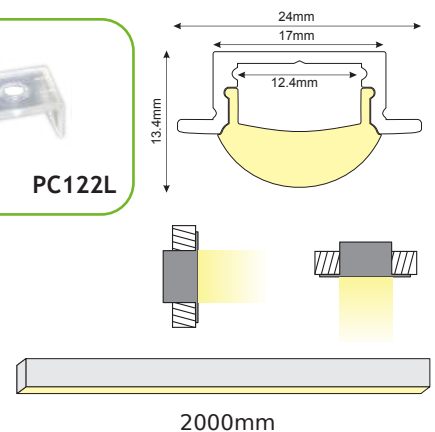

*Υπό κατάργηση / Under abolition