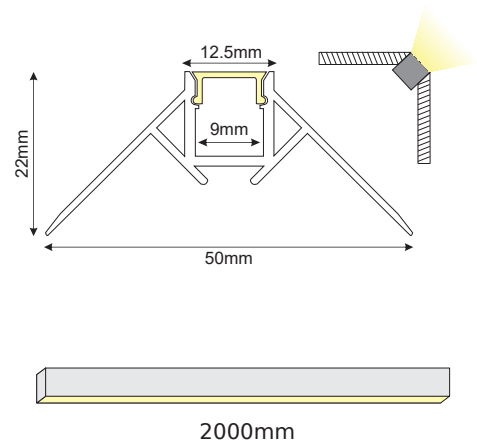

ISLA
TRIMLESS

ALU
 PC
 LT 75%

P122U	ISLA trimless προφίλ με οπάλ κάλυμμα / ISLA trimless profile with opal diffuser
EP123	Σετ πλαστικές τάπες 2τεμ. με & χωρίς τρύπα / Set 2pcs plastic caps with & without hole