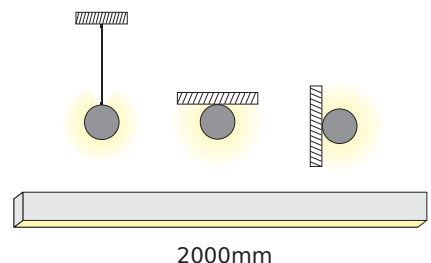

VELOR MINI

CEILING / WALL / PENDANT

○ ALU
● PC
● LT 75%

P66U	VELOR MINI προφίλ με οπάλ κάλυμμα / VELOR MINI profile with opal diffuser
EP66	Σετ πλαστικές τάπες 2τεμ. χωρίς τρύπα / Set 2pcs plastic caps without hole
MCPTS180	180° Σύνδεσμος / Connector
MC207210	Μεταλλικό κλιπ στερέωσης οροφής / Metal ceiling mounting clip P66 & P230
SW210	Ατσαλένια ντίζα 2 μέτρων με ρυθμιζόμενο ύψος / Steel wire 2m with adjustable height
SW4M	Ατσαλένια ντίζα 4 μέτρων / Steel wire 4m SW210