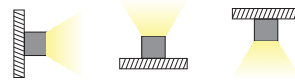

ΓΚΡΙ / GREY (RAL7016)

👜	⚡	☂️	☀️	🌞	⚡	⚡	📦	🕒		
VADER5030	100-277V AC	50W	3000K	7000lm	110°	4-6kV	1-5	50000hrs		
VADER5040			4000K	7750lm						
VADER10030		100W	3000K	14000lm					Ra70	
VADER10040			4000K	15500lm						
VADER15030		150W	3000K	21000lm					6kV	1-2
VADER15040			4000K	23250lm						
VADER20030		200W	3000K	28000lm		6kV				
VADER20040			4000K	31000lm						
VADER30040		300W	4000K	46500lm						

i Κατόπιν ζήτησης / Upon request: Dimmable 0-10V / DALI