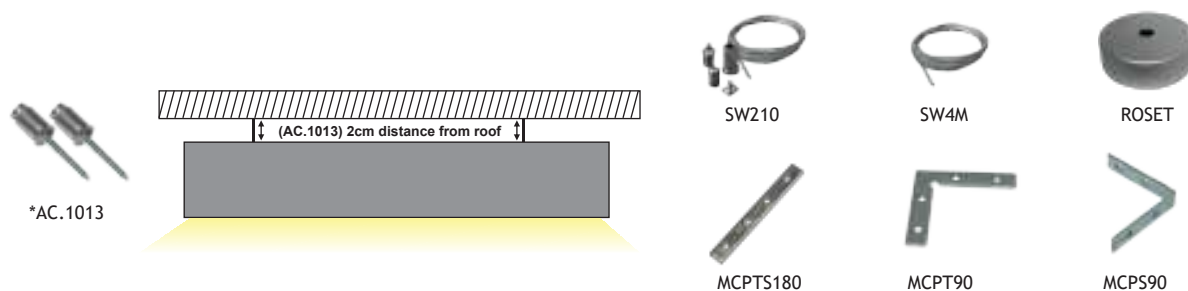

ECONOMY SERIES

~195lm/w | 72.000hrs (L80 B10)

				3000K / 4000K / 6500K
INIGO24**EC	580mm	24W	** 30 → 3000K ** 40 → 4000K ** 65 → 6500K	3740lm / 3940lm / 3940lm
INIGO36**EC	860mm	36W		5600lm / 5900lm / 5900lm
INIGO47**EC	1140mm	47W		7480lm / 7880lm / 7880lm
INIGO59**EC	1420mm	59W		9340lm / 9840lm / 9840lm
INIGO71**EC	1700mm	71W		11220lm / 11820lm / 11820lm
INIGO83**EC	1980mm	83W		13080lm / 13780lm / 13780lm
INIGO95**EC	2260mm	95W		14960lm / 15760lm / 15760lm
INIGO107**EC	2540mm	107W		16820lm / 17720lm / 17720lm
INIGO118**EC	2820mm	118W		18700lm / 19700lm / 19700lm

INIGO ΕΞΑΡΤΗΜΑΤΑ / ACCESSORIES

*AC.1013	Μεταλλικό στήριγμα οροφής / Metal ceiling mounting clip	580mm-1980mm (1 set - 2 pcs) 2260mm-2820mm (2 set - 4 pcs)
SW210	Ατσαλένια ντίζα 2 μέτρων με ρυθμιζόμενο ύψος / Steel wire 2m with adjustable height	580mm-1980mm (2 pcs) 2260mm-2820mm (3 pcs)
SW4M	Ατσαλένια ντίζα 4 μέτρων / Steel wire 4m SW210	580mm-1980mm (2 pcs) 2260mm-2820mm (3 pcs)
ROSET	Μεταλλική στρόγγυλη ροζέτα / Metal round rosette	580mm-2820mm (1 pc)
MCPTS180	180° Σύνδεσμος / Connector	580mm-2820mm (4 pcs)
MCPS90	90° Σύνδεσμος / Connector (SIDE)	370mm-2960mm (2 pcs)
MCPT90	90° Σύνδεσμος / Connector (TOP)	370mm-2960mm (1 pc)