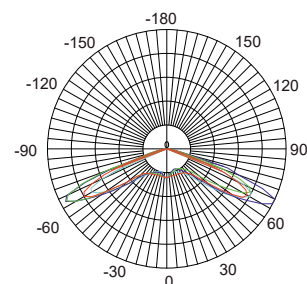

ESTOR

Φωτιστικό πλατείας
Park luminaire

30W / 40W / 50W
PRE-SETUP 50W

- ALU
- GLS
- SMD LM80
- DRIVER IN
- $\perp$
- IK08
- IP66
- 10kV
- 5

FKPI / GREY (RAL7016)

ESTOR34540	230V AC	30W 40W 50W	4000K	5100lm 6600lm 8000lm	140° x 140°	Ra70	1	50000hrs