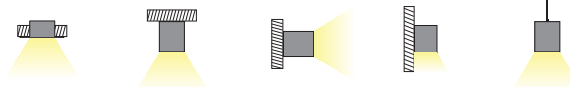

5 Διαφορετικοί τρόποι εγκατάστασης
Different installation ways

x2

Συμπεριλαμβάνονται
Included