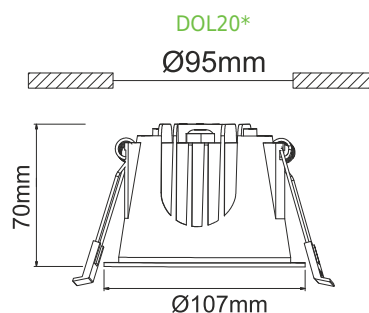

DOL NEW

Χωνευτό φωτιστικό
Recessed luminaire

ONLY
20W

DIMMABLE PUSH BUTTON
1-100%

3hrs

EMERGENCY KIT

10W
20W (3000K)

20W

ΛΕΥΚΟ ΣΤΡΟΓΓΥΛΟ / WHITE ROUND

DOL1030	230V AC	10W	3000K	1050lm	40°	Ra80	1/30	50000hrs
DOL1040			4000K	1100lm				
DOL1065			6500K	1100lm				
DOL2030		20W	3000K	2200lm				
DOL2040			4000K	2300lm				
DOL2065			6500K	2300lm				

DOL RINGS

DOL10BRING	Στρόγγυλο μαύρο / Round black DOL10*
DOL10GRING	Στρόγγυλο χρυσό / Round gold DOL10*
DOL10CRING	Στρόγγυλο χρώμιο / Round chrome DOL10*
DOL20BRING	Στρόγγυλο μαύρο / Round black DOL20*
DOL20GRING	Στρόγγυλο χρυσό / Round gold DOL20*
DOL20CRING	Στρόγγυλο χρώμιο / Round chrome DOL20*