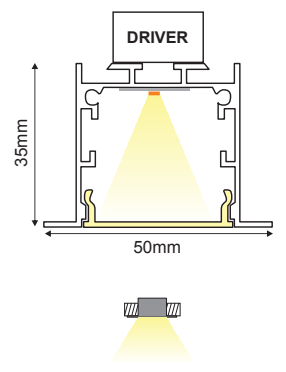

VYLO

RECESSED

- ALU
- PC
- 230V
- SMD
- 5
- Ra80
- IP20
- 120°
- LT 75%

TRIDONIC

DRIVER
OUT