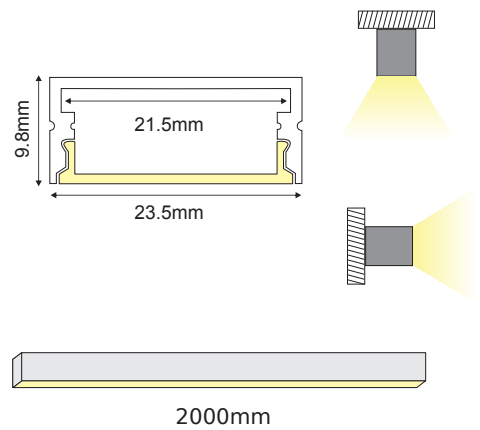

NORM

CEILING / WALL

ALU
PC
LT 75%
10%

P117U	NORM προφίλ με οπάλ κάλυμμα / NORM profile with opal diffuser	200m
EP117	Σετ πλαστικές τάπες 2τεμ. με & χωρίς τρύπα Set 2pcs plastic caps with & without hole	-
MC117119	Μεταλλικό κλιπ στερέωσης / Metal mounting clip