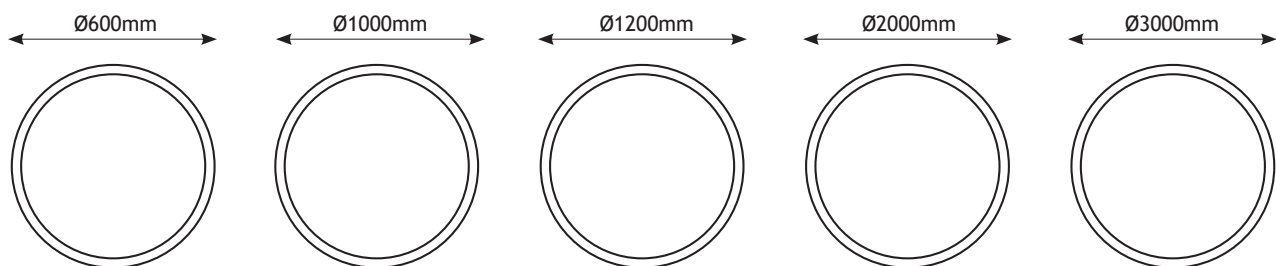

HOLY22**06C

HOLY36**1C

HOLY43**12C

HOLY74**2C

HOLY110**3C

Τα τεχνικά στοιχεία του προϊόντος ενδέχεται να διαφέρουν από τα αναγραφόμενα +/- 10% και οι διαστάσεις +/- 1%
The technical data of the product may differ from the listed +/- 10% and dimensions +/- 1%