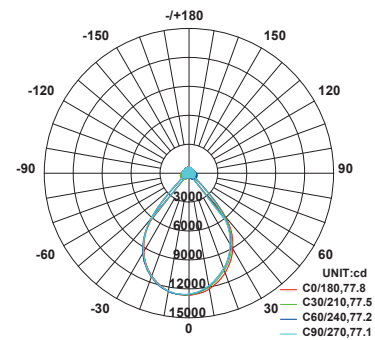

MAYPO / BLACK

ASTREK10050NH	100-277V AC	100W	5000K	15000lm	90°	Ra80	1	50000hrs
ASTREK15050H		150W		22500lm				
ASTREK20050H		200W		30000lm				

UBREF90100	UGR Ανταυγαστήρας / Reflector 90° 100W
UBREF90150	UGR Ανταυγαστήρας / Reflector 90° 150W
UBREF90200	UGR Ανταυγαστήρας / Reflector 90° 200W