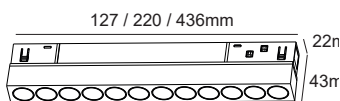

Δεν απαιτείται η χρήση ηλεκτρικού συνδέσμου γωνίας (MCCW ή MCCB) / No need to use electrical corner connector (MCCW or MCCB)

MEYE

Φωτιστικό ράγας
Track luminaire

*MEYE630
*MEYE640
*MEYE1230
*MEYE2430

*MEYE1240
*MEYE2440