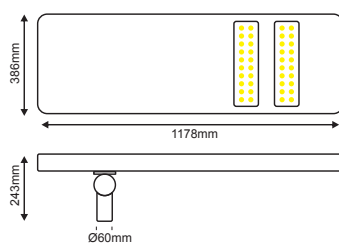

*Εξαρτάται από το επίπεδο φόρτισης της μπαταρίας
Depends on battery charging level

3 ΛΕΙΤΟΥΡΓΙΕΣ / FUNCTIONS

CONSTANT MODE

SENSOR MODE

CUSTOM MODE

40W

80W

120W