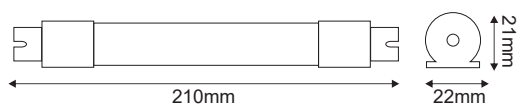

2.4V • 4Ah NiMH **1**

28002316	Accu BATTERY | cells2