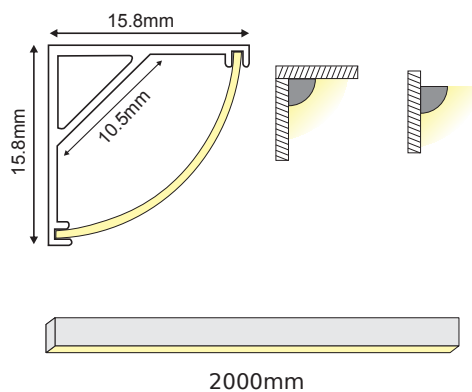

CORN

CEILING / WALL

○ ALU
● PC
● LT 75%
📦 10%

📦	✍️	📦
P161U	CORN προφίλ με οπάλ κάλυμμα / CORN profile with opal diffuser	200m
EP161	Σετ πλαστικές τάπες 2τεμ. με & χωρίς τρύπα / Set 2pcs plastic caps with & without hole	-
MC161	Μεταλλικό κλιπ στερέωσης / Metal mounting clip	-