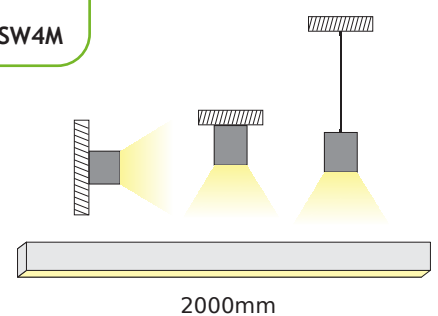

i
 *Απαραίτητος αριθμός συνδέσμων για σύνδεση σε ευθεία ή γωνία
 Required number of connectors for straight or angled connection

PEND

CEILING / WALL / PENDANT

○ ALU
 ● PMMA
 ● LT 80%

	
P28NU	PEND προφίλ με ημιδιαφανές κάλυμμα / PEND profile with semi clear diffuser
EP28N	Σετ πλαστικές τάπες 2τεμ. με τρύπες / Set 2pcs plastic caps with holes
SW210	Ατσαλένια ντίζα 2 μέτρων με ρυθμιζόμενο ύψος / Steel wire 2m with adjustable height
SW4M	Ατσαλένια ντίζα 4 μέτρων / Steel wire 4m  SW210