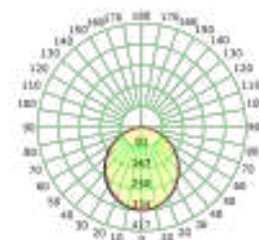

(EM) 3hrs EMERGENCY KIT	(DIM) 1-100% DIMMABLE PUSH BUTTON	(PIR) 84° SENSOR IR	(APP) CASAMBI READY Applications