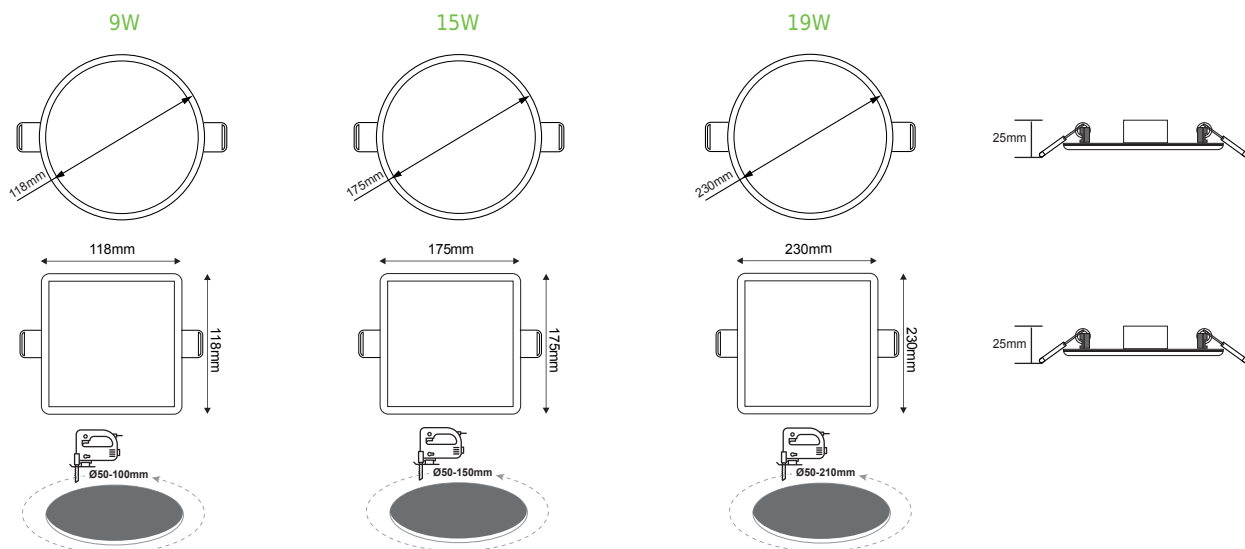

A **F** 9W/19W **A** **E** 15W

ΛΕΥΚΟ ΣΤΡΟΓΓΥΛΟ / WHITE ROUND

Light Model	Power	Color Temp	Beam Angle	Light Output	Beam Spread	Beam Spread	Beam Spread	Beam Spread
FLEXI930RW	9W	3000K	120°	700lm	Ra80	1/40	30000hrs	1/20
FLEXI940RW		4000K		710lm				
FLEXI960RW		6000K		720lm				
FLEXI1530RW	15W	3000K	120°	1300lm	Ra80	1/20	30000hrs	1/20
FLEXI1540RW		4000K		1330lm				
FLEXI1560RW		6000K		1370lm				
FLEXI1930RW	19W	3000K	120°	1480lm	Ra80	1/20	30000hrs	1/20
FLEXI1940RW		4000K		1500lm				
FLEXI1960RW		6000K		1520lm				

A **F** 9W/19W **A** **E** 15W

ΛΕΥΚΟ ΤΕΤΡΑΓΩΝΟ / WHITE SQUARE

Light Model	Power	Color Temp	Beam Angle	Light Output	Beam Spread	Beam Spread	Beam Spread	Beam Spread
FLEXI930SW	9W	3000K	120°	700lm	Ra80	1/40	30000hrs	1/20
FLEXI940SW		4000K		710lm				
FLEXI960SW		6000K		720lm				
FLEXI1530SW	15W	3000K	120°	1300lm	Ra80	1/20	30000hrs	1/20
FLEXI1540SW		4000K		1330lm				
FLEXI1560SW		6000K		1370lm				
FLEXI1930SW	19W	3000K	120°	1480lm	Ra80	1/20	30000hrs	1/20
FLEXI1940SW		4000K		1500lm				
FLEXI1960SW		6000K		1520lm