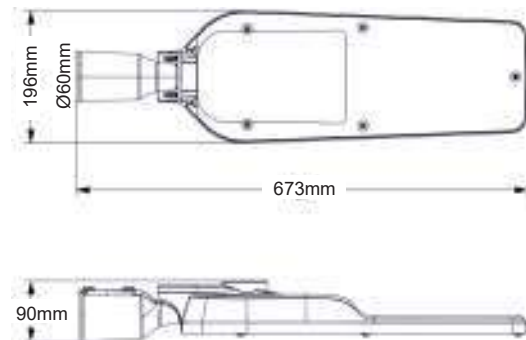

100W & 120W