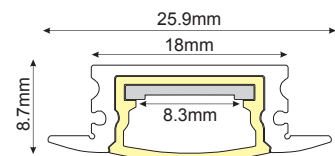

EDITH

WATERPROOF

○ ALU
○ PC
○ IP65
○ LT 75%

P147U	EDITH αδιάβροχο προφίλ με οπάλ κάλυμμα / EDITH waterproof profile with opal diffuser
EP147	Σετ τάπες σιλικόνης & πλαστικές 4τεμ. με & χωρίς τρύπα Set 4pcs silicone & plastic caps with & without hole
MC146147	Μεταλλικό κλιπ στερέωσης / Metal mounting clip