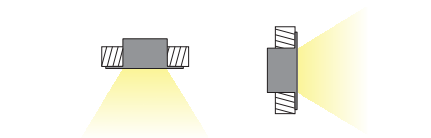

EDITH

WATERPROOF

○ ALU
○ PC
○ IP65
○ LT 75%

P147U	EDITH αδιάβροχο προφίλ με οπάλ κάλυμμα / EDITH waterproof profile with opal diffuser
EP147	Σετ τάπες σιλικόνης & πλαστικές 4τεμ. με & χωρίς τρύπα Set 4pcs silicone & plastic caps with & without hole
MC146147	Μεταλλικό κλιπ στερέωσης / Metal mounting clip