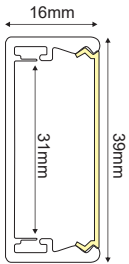

OLAN

- ALU
- PC
- 230V
- SMD
- 2
- Ra80
- IP20
- 120°
- LT 70%

OLAN

PENDANT INWARD

ΑΜΜΩΔΕΣ ΜΑΥΡΟ / SANDY BLACK

OLAN45**06C	Ø600mm	45W	** 30 → 3000K ** 40 → 4000K	3000K / 4000K
OLAN60**08C	Ø800mm	60W		4200lm / 4300lm
OLAN77**1C	Ø1000mm	77W		5570lm / 5700lm
OLAN91**12C	Ø1200mm	91W		7150lm / 7300lm
OLAN113**15C	Ø1500mm	113W		8400lm / 8600lm
				10400lm / 10700lm