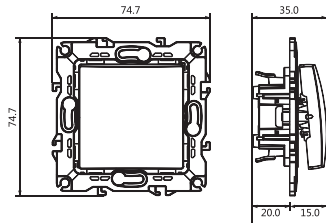

Dimension (mm)