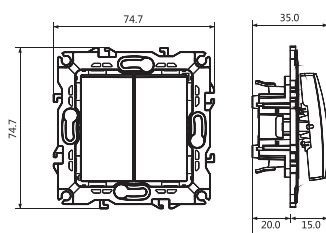

Dimension (mm)