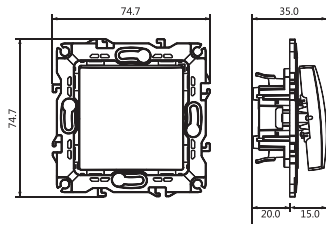

Διακόπτης Απλός / 1 Gang 1 Way Switch
Ρετίνας R.1 / Обыкновенный Ключ

1P 10AX 250V~ IP20
EN60669-1

Dimension (mm)