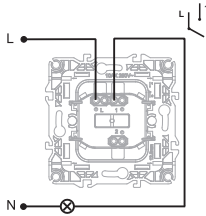

Connection Scheme

1000110001	Λευκό / White / Білі / Бѣл
1000110002	Ιβουάρ / Ivory / Слоновά Κοστ / Слонова Кост
1000110003	Αλουμίνιο / Aluminium / Ηλεκτρονικά / Алюминий
1000110004	Σαμπανιζέ / Champagne / Šampaňská / Шампанско
1000110005	Ανθρακι / Anthracite / Antracit / Антрацит

Διακόπτης Αλληλετούρ / 1 Gang 2 Way Switch
Ρετίνας R.6 / Девиаторен Ключ

1P 10AX 250V~ IP20
EN60669-1