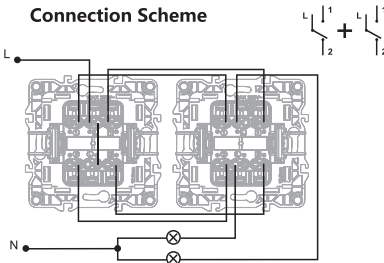

Connection Scheme

1000110301	Λευκό / White / Білі / Бѣл
1000110302	Ιβουάρ / Ivory / Слоновά Κοστ / Слонова Кост
1000110303	Αλουμίνιο / Aluminium / Ηλεκτρονικά / Алюминий
1000110304	Σαμπανιζέ / Champagne / Šampaňská / Шампанско
1000110305	Ανθρακι / Anthracite / Antracit / Антрацит

AUTHORIZED
ELECTRICIAN

RoHS

Κατασκευασμένο στην Κίνα | Made in P.R.C.
Υφασμένο в Сίне | Произведено в Китай