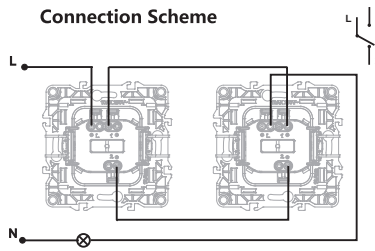

Connection Scheme

1000110101	Λευκό / White / Білі / Бѣл
1000110102	Ιβουάρ / Ivory / Слоновά Κοστ / Слонова Кост
1000110103	Αλουμίνιο / Aluminium / Ηλεκτρονικά / Алюминий
1000110104	Σαμπανιζέ / Champagne / Šampaňská / Шампанско
1000110105	Ανθρακι / Anthracite / Antracit / Антрацит

Διακόπτης Κομμοτάρ / 2 Gang 1 Way Switch
Dvojitý Ρετίνας R.1+1 / Двоен Обыкновенный Ключ

1+1P 10AX 250V~ IP20
EN60669-1