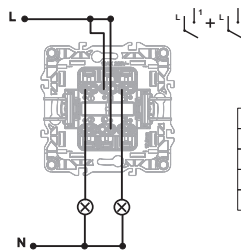

Connection Scheme

1000110201	Λευκό / White / Білі / Бѣл
1000110202	Ιβουάρ / Ivory / Слоновά Κοστ / Слонова Кост
1000110203	Αλουμίνιο / Aluminium / Ηλεκτρονικά / Алюминий
1000110204	Σαμπανιζέ / Champagne / Šampaňská / Шампанско
1000110205	Ανθρακι / Anthracite / Antracit / Антрацит

Διακόπτης Κομμοτάρ Αλληλετούρ / 2 Gang 2 Way Switch
Dvojitý Ρετίνας R.6+6 / Двоен Девиаторен Ключ

1+1P 10AX 250V~ IP20
EN60669-1