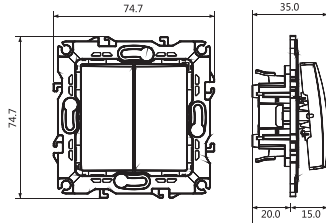

Dimension (mm)