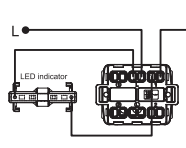

Connection Scheme