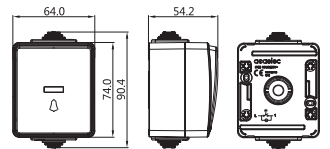

Dimension (mm)