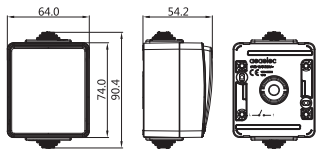

1P 10AX 250V~ IP55
EN60669-1

Dimension (mm)