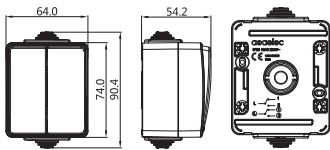

Dimension (mm)