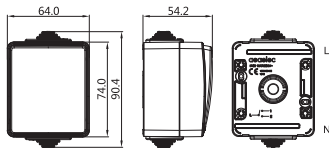

Dimension (mm)