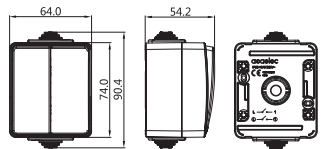

Dimension (mm)