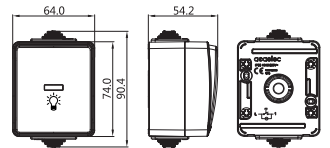

Dimension (mm)