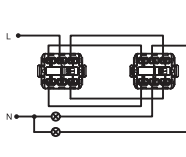

Connection Scheme