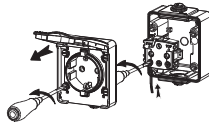

Dimension (mm)

Connection Scheme

Color(06): Απαλό Γκρι / Light Grey
Světle šedá / Светло Сив

Code:1000438006

Spec.:
Switch
EN60669-1
10AX 250V~
IP55

Socket
16A 250V~
Using with Plug: IP54
Cover closed: IP 55

Πρίζα Ασφαλείας Μονή Επίτοιχοι Στεγανή
1 Gang Schuko Socket With Safety Shutter Wall Mounted Waterproof
Zásuvka Schuko Na Povrch A Dětskou Ochranou
Открит Монтаж Контакт Шuko Със Защита За Деца

1x2P+E 250V~ 16A
Using with Plug: IP54
Cover closed: IP 55
IEC60884-1

Dimension (mm)

Connection Scheme

IK08 -5/+40° C

Color(06): Απαλό Γκρι / Light Grey
Světle šedá / Светло Сив

Code:1000436106

Dimension (mm)

Connection Scheme

Color(06): Απαλό Γκρι / Light Grey
Světle šedá / Светло Сив

Code:1000438106

Spec.:
Switch
EN60669-1
10AX 250V~
IP55

Socket
16A 250V~
Using with Plug: IP54
Cover closed: IP 55

Πρίζα Ασφαλείας Διπλή Επίτοιχοι Στεγανή
Horizontal Block Double Schuko Socket With Safety Shutter Wall
Mounted Waterproof
Vodotěsný Dvojzásuvka Schuko Na Povrch A Dětskou Ochranou
Влагозащитена Открит Монтаж Двоен Контакт Шuko Със Защита За Деца