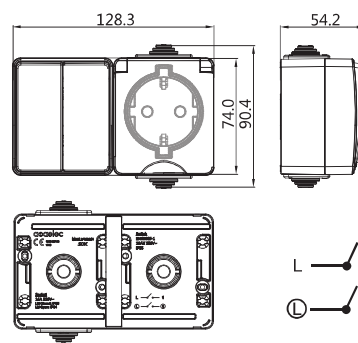

Dimension (mm)

Connection Scheme

Color(06): Απαλό Γκρι / Light Grey
Světle šedá / Светло Сив

Code:1000438006

Spec.:
Switch
EN60669-1
10AX 250V~
IP55

Socket
16A 250V~
Using with Plug: IP54
Cover closed: IP 55

Dimension (mm)

Connection Scheme

IK08 -5/+40° C

Color(06): Απαλό Γκρι / Light Grey
Světle šedá / Светло Сив

Code:1000436106

Dimension (mm)

Connection Scheme

Color(06): Απαλό Γκρι / Light Grey
Světle šedá / Светло Сив

Code:1000438106

Spec.:
Switch
EN60669-1
10AX 250V~
IP55

Socket
16A 250V~
Using with Plug: IP54
Cover closed: IP 55

Πρίζα Ασφαλείας Διπλή Επίτοιχοι Στεγανή
Horizontal Block Double Schuko Socket With Safety Shutter Wall
Mounted Waterproof
Vodotěsný Dvojzásuvka Schuko Na Povrch A Dětskou Ochranou
Влагозащитена Открит Монтаж Двоен Контакт Шuko Със Защита За Деца

2x2P+E 250V~ 16A
Using with Plug: IP54
Cover closed: IP 55
IEC60884-1

Dimension (mm)

Connection Scheme

Color(06): Απαλό Γκρι / Light Grey
Světle šedá / Светло Сив

Code:1000436406