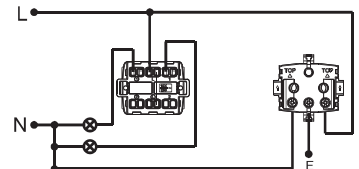

Dimension (mm)

Connection Scheme

Color(06): Απαλό Γκρι / Light Grey
Světle šedá / Светло Сив

Code:1000438006

Spec.:
Switch
EN60669-1
10AX 250V~
IP55

Socket
16A 250V~
Using with Plug: IP54
Cover closed: IP 55

Dimension (mm)

Connection Scheme

IK08 -5/+40° C

Color(06): Απαλό Γκρι / Light Grey
Světle šedá / Светло Сив

Code:1000436106

Dimension (mm)

Connection Scheme

Color(06): Απαλό Γκρι / Light Grey
Světle šedá / Светло Сив

Code:1000438106

Spec.:
Switch
EN60669-1
10AX 250V~
IP55

Socket
16A 250V~
Using with Plug: IP54
Cover closed: IP 55

Πρίζα Ασφαλείας Διπλή Επίτοιχοι Στεγανή
Horizontal Block Double Schuko Socket With Safety Shutter Wall
Mounted Waterproof
Vodotěsný Dvojzásuvka Schuko Na Povrch A Dětskou Ochranou
Влагозащитена Открит Монтаж Двоен Контакт Шuko Със Защита За Деца

2x2P+E 250V~ 16A
Using with Plug: IP54
Cover closed: IP 55
IEC60884-1

Dimension (mm)

Connection Scheme

Color(06): Απαλό Γκρι / Light Grey
Světle šedá / Светло Сив

Code:1000436406