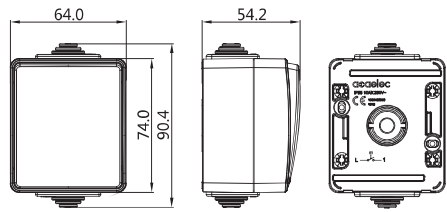

Μπουτόν Απλό Επίτοιχο Στεγανό
1 Gang Push Button Wall Mounted Waterproof
Vodotěsný Na Povrch A Dětskou Ochranou
Влагозащитена Открит Монтаж Бутон Ключ

IP 10A 250V~ IP55
EN60669-1

Dimension (mm)

Connection Scheme

Dimension (mm)

Connection Scheme

Color(06): Απαλό Γκρι / Light Grey
Světle šedá / Светло Сив

Code:1000438006

Spec.:
Switch
EN60669-1
10AX 250V~
IP55

Socket
16A 250V~
Using with Plug: IP54
Cover closed: IP 55

Dimension (mm)

Connection Scheme

IK08 -5/+40° C

Color(06): Απαλό Γκρι / Light Grey
Světle šedá / Светло Сив

Code:1000436106

Dimension (mm)

Connection Scheme

Color(06): Απαλό Γκρι / Light Grey
Světle šedá / Светло Сив

2x2P+E 250V~ 16A
Using with Plug: IP54
Cover closed: IP 55
IEC60884-1

Dimension (mm)

Connection Scheme

Color(06): Απαλό Γκρι / Light Grey
Světle šedá / Светло Сив

Code:1000436406