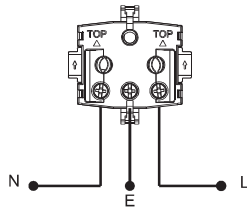

Dimension (mm)

Connection Scheme

Color(06): Απαλό Γκρι / Light Grey
Světle šedá / Светло Сив

Code:1000438006

Spec.:
Switch
EN60669-1
10AX 250V~
IP55

Socket
16A 250V~
Using with Plug: IP54
Cover closed: IP 55

Πρίζα Ασφαλείας Μονή Επίτοιχοι Στεγανή
1 Gang Schuko Socket With Safety Shutter Wall Mounted Waterproof
Zásuvka Schuko Na Povrch A Dětskou Ochranou
Открит Монтаж Контакт Шuko Със Защита За Деца

1x2P+E 250V~ 16A
Using with Plug: IP54
Cover closed: IP 55
IEC60884-1

Dimension (mm)

Connection Scheme

IK08 -5/+40° C

Color(06): Απαλό Γκρι / Light Grey
Světle šedá / Светло Сив

Code:1000436106

Dimension (mm)

Connection Scheme

Color(06): Απαλό Γκρι / Light Grey
Světle šedá / Светло Сив

Code:1000438106

Spec.:
Switch
EN60669-1
10AX 250V~
IP55

Socket
16A 250V~
Using with Plug: IP54
Cover closed: IP 55

Πρίζα Ασφαλείας Διπλή Επίτοιχοι Στεγανή
Horizontal Block Double Schuko Socket With Safety Shutter Wall
Mounted Waterproof
Vodotěsný Dvojzásuvka Schuko Na Povrch A Dětskou Ochranou
Влагозащитена Открит Монтаж Двоен Контакт Шuko Със Защита За Деца