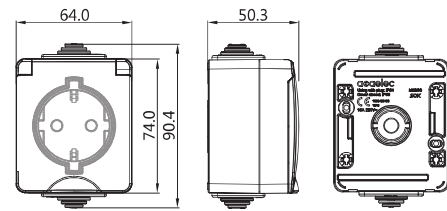

Dimension (mm)

Connection Scheme

Color(06): Απαλό Γκρι / Light Grey
Světle šedá / Светло Сив

Code:1000438006

Spec.:
Switch
EN60669-1
10AX 250V~
IP55

Socket
16A 250V~
Using with Plug: IP54
Cover closed: IP 55

Πρίζα Ασφαλείας Μονή Επίτοιχοι Στεγανή
1 Gang Schuko Socket With Safety Shutter Wall Mounted Waterproof
Zásuvka Schuko Na Povrch A Dětskou Ochranou
Открит Монтаж Контакт Шuko Със Защита За Деца

1x2P+E 250V~ 16A
Using with Plug: IP54
Cover closed: IP 55
IEC60884-1

Dimension (mm)

Connection Scheme

IK08 -5/+40° C

Color(06): Απαλό Γκρι / Light Grey
Světle šedá / Светло Сив

Code:1000436106

Dimension (mm)

Connection Scheme

Color(06): Απαλό Γκρι / Light Grey
Světle šedá / Светло Сив

2x2P+E 250V~ 16A
Using with Plug: IP54
Cover closed: IP 55
IEC60884-1

Dimension (mm)

Connection Scheme

Color(06): Απαλό Γκρι / Light Grey
Světle šedá / Светло Сив

Code:1000436406