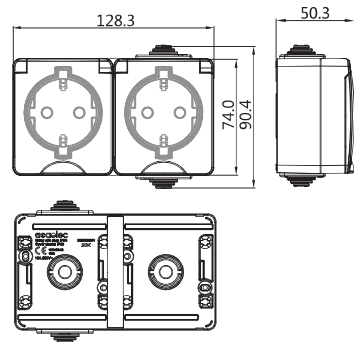

Dimension (mm)

Connection Scheme

Color(06): Απαλό Γκρι / Light Grey
Světle šedá / Светло Сив

Code:1000438006

Spec.:
Switch
EN60669-1
10AX 250V~
IP55

Socket
16A 250V~
Using with Plug: IP54
Cover closed: IP 55

Dimension (mm)

Connection Scheme

IK08 -5/+40° C

Color(06): Απαλό Γκρι / Light Grey
Světle šedá / Светло Сив

Code:1000436106

Dimension (mm)

Connection Scheme

Color(06): Απαλό Γκρι / Light Grey
Světle šedá / Светло Сив

Code:1000438106

Spec.:
Switch
EN60669-1
10AX 250V~
IP55

Socket
16A 250V~
Using with Plug: IP54
Cover closed: IP 55

Πρίζα Ασφαλείας Διπλή Επίτοιχοι Στεγανή
Horizontal Block Double Schuko Socket With Safety Shutter Wall
Mounted Waterproof
Vodotěsný Dvojzásuvka Schuko Na Povrch A Dětskou Ochranou
Влагозащитена Открит Монтаж Двоен Контакт Шuko Със Защита За Деца

2x2P+E 250V~ 16A
Using with Plug: IP54
Cover closed: IP 55
IEC60884-1

Dimension (mm)

Connection Scheme

Color(06): Απαλό Γκρι / Light Grey
Světle šedá / Светло Сив

Code:1000436406