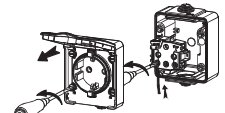

Πρίζα Ασφαλείας Μονή Επίτοιχοι Στεγανή
1 Gang Schuko Socket With Safety Shutter Wall Mounted Waterproof
Zásuvka Schuko Na Povrch A Dětskou Ochranou
Открит Монтаж Контакт Шuko Със Защита За Деца

1x2P+E 250V~ 16A
Using with Plug: IP54
Cover closed: IP 55
IEC60884-1

Dimension (mm)

Connection Scheme

IK08 -5/+40° C

Color(06): Απαλό Γκρι / Light Grey
Světle šedá / Светло Сив

Code:1000436106

Dimension (mm)

Connection Scheme

Color(06): Απαλό Γκρι / Light Grey
Světle šedá / Светло Сив

Code:1000438106

Spec.:
Switch
EN60669-1
10AX 250V~
IP55

Socket
16A 250V~
Using with Plug: IP54
Cover closed: IP 55

Πρίζα Ασφαλείας Διπλή Επίτοιχοι Στεγανή
Horizontal Block Double Schuko Socket With Safety Shutter Wall
Mounted Waterproof
Vodotěsný Dvojzásuvka Schuko Na Povrch A Dětskou Ochranou
Влагозащитена Открит Монтаж Двоен Контакт Шuko Със Защита За Деца