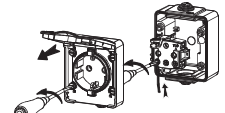

Color(06): Απαλό Γκρι / Light Grey
Světle šedá / Светло Сив

Code:1000432306

Διακόπτης Αλληλεταύρ & Πρίζα Ασφαλείας Μονή Επίτοιχοι Οριζόντιοι Στεγανοί
Horizontal Block 1 Gang 2 Way Switch + Schuko Socket With Safety Shutter Wall Mounted Waterproof
Vodotěsný Na Povrch Vodotěsný Přerinač R.6 & Zásuvka Schuko Na Povrch A Dětskou Ochranou Vodotěsný
Влагозащитена Открит Монтаж Двиположен Ключ & Контакт Шuko Със Защита За Деца Хоризонтален

Dimension (mm)

Connection Scheme

Color(06): Απαλό Γκρι / Light Grey
Světle šedá / Светло Сив

Code:1000438006

Spec.:
Switch
EN60669-1
10AX 250V~
IP55

Socket
16A 250V~
Using with Plug: IP54
Cover closed: IP 55

Πρίζα Ασφαλείας Μονή Επίτοιχοι Στεγανή
1 Gang Schuko Socket With Safety Shutter Wall Mounted Waterproof
Zásuvka Schuko Na Povrch A Dětskou Ochranou
Открит Монтаж Контакт Шuko Със Защита За Деца

1x2P+E 250V~ 16A
Using with Plug: IP54
Cover closed: IP 55
IEC60884-1

Dimension (mm)

Connection Scheme

IK08 -5/+40° C

Color(06): Απαλό Γκρι / Light Grey
Světle šedá / Светло Сив

Code:1000436106

Dimension (mm)

Connection Scheme

Color(06): Απαλό Γκρι / Light Grey
Světle šedá / Светло Сив