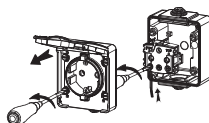

Dimension (mm)

Connection Scheme

IK08 -5/+40° C

Color(06): Απαλό Γκρι / Light Grey
Světle šedá / Светло Сив

Code:1000436106

Dimension (mm)

Connection Scheme

Color(06): Απαλό Γκρι / Light Grey
Světle šedá / Светло Сив

Code:1000438106

Spec.:
Switch
EN60669-1
10AX 250V~
IP55

Socket
16A 250V~
Using with Plug: IP54
Cover closed: IP 55

Πρίζα Ασφαλείας Διπλή Επίτοιχοι Στεγανή
Horizontal Block Double Schuko Socket With Safety Shutter Wall
Mounted Waterproof
Vodotěsný Dvojzásuvka Schuko Na Povrch A Dětskou Ochranou
Влагозащитена Открит Монтаж Двоен Контакт Шuko Със Защита За Деца

2x2P+E 250V~ 16A
Using with Plug: IP54
Cover closed: IP 55
IEC60884-1

Dimension (mm)

Connection Scheme

Color(06): Απαλό Γκρι / Light Grey
Světle šedá / Светло Сив

Code:1000436406