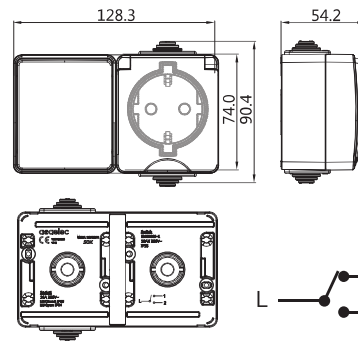

Μπουτόν Απλό Επίτοιχο Στεγανό
1 Gang Push Button Wall Mounted Waterproof
Vodotěsný Na Povrch A Dětskou Ochranou
Влагозащитена Открит Монтаж Бутон Ключ

IP 10A 250V~ IP55
EN60669-1

Dimension (mm)

Connection Scheme

Dimension (mm)

Connection Scheme

Color(06): Απαλό Γκρι / Light Grey
Světle šedá / Светло Сив

Code:1000438006

Spec.:
Switch
EN60669-1
10AX 250V~
IP55

Socket
16A 250V~
Using with Plug: IP54
Cover closed: IP 55

Dimension (mm)

Connection Scheme

IK08 -5/+40° C

Color(06): Απαλό Γκρι / Light Grey
Světle šedá / Светло Сив

Code:1000436106

Dimension (mm)

Connection Scheme

Color(06): Απαλό Γκρι / Light Grey
Světle šedá / Светло Сив

2x2P+E 250V~ 16A
Using with Plug: IP54
Cover closed: IP 55
IEC60884-1

Dimension (mm)

Connection Scheme

Color(06): Απαλό Γκρι / Light Grey
Světle šedá / Светло Сив

Code:1000436406