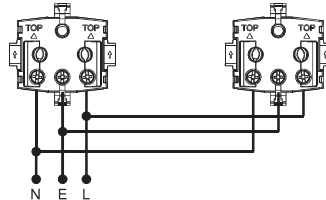

Dimension (mm)

Connection Scheme

Color(06): Απαλό Γκρι / Light Grey
Světle šedá / Светло Сив

Code:1000438006

Spec.:
Switch
EN60669-1
10AX 250V~
IP55

Socket
16A 250V~
Using with Plug: IP54
Cover closed: IP 55

Dimension (mm)

Connection Scheme

IK08 -5/+40° C

Color(06): Απαλό Γκρι / Light Grey
Světle šedá / Светло Сив

Code:1000436106

Dimension (mm)

Connection Scheme

Color(06): Απαλό Γκρι / Light Grey
Světle šedá / Светло Сив

Code:1000438106

Spec.:
Switch
EN60669-1
10AX 250V~
IP55

Socket
16A 250V~
Using with Plug: IP54
Cover closed: IP 55

Πρίζα Ασφαλείας Διπλή Επίτοιχοι Στεγανή
Horizontal Block Double Schuko Socket With Safety Shutter Wall
Mounted Waterproof
Vodotěsný Dvojzásuvka Schuko Na Povrch A Dětskou Ochranou
Влагозащитена Открит Монтаж Двоен Контакт Шuko Със Защита За Деца

2x2P+E 250V~ 16A
Using with Plug: IP54
Cover closed: IP 55
IEC60884-1

Dimension (mm)

Connection Scheme

Color(06): Απαλό Γκρι / Light Grey
Světle šedá / Светло Сив

Code:1000436406