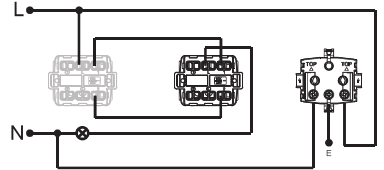

Color(06): Απαλό Γκρι / Light Grey
Světle šedá / Светло Сив

Code:1000432306

Διακόπτης Αλληλεταύρ & Πρίζα Ασφαλείας Μονή Επίτοιχοι Οριζόντιοι Στεγανοί
Horizontal Block 1 Gang 2 Way Switch + Schuko Socket With Safety Shutter Wall Mounted Waterproof
Vodotěsný Na Povrch Vodotěsný Přerinač R.6 & Zásuvka Schuko Na Povrch A Dětskou Ochranou Vodotěsný
Влагозащитена Открит Монтаж Двиположен Ключ & Контакт Шuko Със Защита За Деца Хоризонтален

Dimension (mm)

Connection Scheme

Color(06): Απαλό Γκρι / Light Grey
Světle šedá / Светло Сив

Code:1000438006

Spec.:
Switch
EN60669-1
10AX 250V~
IP55

Socket
16A 250V~
Using with Plug: IP54
Cover closed: IP 55

Dimension (mm)

Connection Scheme

IK08 -5/+40° C

Color(06): Απαλό Γκρι / Light Grey
Světle šedá / Светло Сив

Code:1000436106

Dimension (mm)

Connection Scheme

Color(06): Απαλό Γκρι / Light Grey
Světle šedá / Светло Сив

2x2P+E 250V~ 16A
Using with Plug: IP54
Cover closed: IP 55
IEC60884-1

Dimension (mm)

Connection Scheme

Color(06): Απαλό Γκρι / Light Grey
Světle šedá / Светло Сив

Code:1000436406