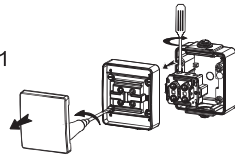

Μπουτόν Απλό Επίτοιχο Στεγανό
1 Gang Push Button Wall Mounted Waterproof
Vodotěsný Na Povrch A Dětskou Ochranou
Влагозащитена Открит Монтаж Бутон Ключ

IP 10A 250V~ IP55
EN60669-1

Dimension (mm)

Connection Scheme

Color(06): Απαλό Γκρι / Light Grey
Světle šedá / Светло Сив

Code:1000432306

Διακόπτης Αλληλεταύρ & Πρίζα Ασφαλείας Μονή Επίτοιχοι Οριζόντιοι Στεγανοί
Horizontal Block 1 Gang 2 Way Switch + Schuko Socket With Safety Shutter Wall Mounted Waterproof
Vodotěsný Na Povrch Vodotěsný Přerinač R.6 & Zásuvka Schuko Na Povrch A Dětskou Ochranou Vodotěsný
Влагозащитена Открит Монтаж Двиположен Ключ & Контакт Шuko Със Защита За Деца Хоризонтален

Dimension (mm)

Connection Scheme

Color(06): Απαλό Γκρι / Light Grey
Světle šedá / Светло Сив

Code:1000438006

Spec.:
Switch
EN60669-1
10AX 250V~
IP55

Socket
16A 250V~
Using with Plug: IP54
Cover closed: IP 55

Dimension (mm)

Connection Scheme

IK08 -5/+40° C

Color(06): Απαλό Γκρι / Light Grey
Světle šedá / Светло Сив

Code:1000436106

Dimension (mm)

Connection Scheme

Color(06): Απαλό Γκρι / Light Grey
Světle šedá / Светло Сив