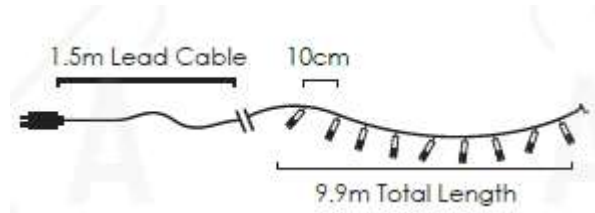

## LED ΛΑΜΠΑΚΙΑ ΣΕ ΣΕΙΡΑ ΜΕ ΕΠΕΚΤΑΣΗ ΑΠΟ ΚΑΟΥΤΣΟΥΚ ΚΑΛΩΔΙΟ

Κωδικός:  
**100WE44R**

### Τεχνικά Στοιχεία

Τύπος Λαμπτήρων	LED
Αριθμός λαμπτήρων	100 (ανά σετ)
Χρώμα λαμπτήρων	Ψυχρό λευκό
Μέγεθος λαμπτήρων	7mm
Τεχνικά χαρακτηριστικά LED λαμπτήρων	3V•20mA•0,06W
Μήκος λαμπτήρων	9,9m
Απόσταση λαμπτήρων	10cm