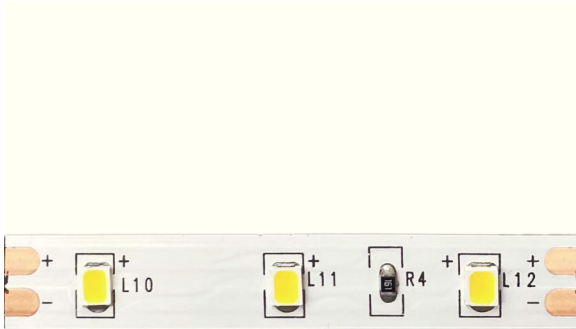

ΛΩΡΙΔΑ LED

2 ΕΤΗ
ΕΓΓΥΗΣΗΣ

Εφαρμογή

Αυτή η λωρίδα είναι κατάλληλη για εγκατάσταση σε εσωτερικό χώρο.

Τεχνικά Στοιχεία

Τάση Εισόδου **12V DC**

Ισχύς **4.8W / m**

Τύπος LED **SMD 2835**

Αριθμός LED chips **60 / m**

Διάρκεια Ζωής **30.000 ώρες**

Κατηγορία Προστασίας **CLASS III**

Δείκτης Στεγανότητας **IP20**

Μετασχηματιστής **Δεν συμπεριλαμβάνεται**

Ρυθμιζ. Φωτεινότητα **Ναι**

Αντικαταστάσιμη πηγή φωτός **Όχι**

Φωτομετρικά Στοιχεία

Θερμοκρασία Χρώματος **4000K**

Φωτεινή Ροή **570lm / m**

Διάχυση Φωτεινής Δέσμης **120°**

Δείκτης Χρωματ. Απόδοσης (Ra) **≥80**

Ενεργειακά Στοιχεία

Ενεργειακή Κλάση **F**

Κατανάλωση Ενέργειας **4.8 kWh/1000h**