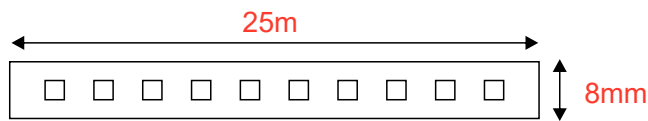

ΛΩΡΙΔΑ LED

2 ΕΤΗ
ΕΓΓΥΗΣΗΣ

Εφαρμογή

Αυτή η λωρίδα είναι κατάλληλη για εγκατάσταση σε εσωτερικό χώρο.

Τεχνικά Στοιχεία

Τάση Εισόδου **12V DC**

Ισχύς **4.8W / m**

Τύπος LED **SMD 2835**

Αριθμός LED chips **60 / m**

Διάρκεια Ζωής **30.000 ώρες**

Κατηγορία Προστασίας **CLASS III**

Δείκτης Στεγανότητας **IP20**

Μετασχηματιστής **Δεν συμπεριλαμβάνεται**

Ρυθμιζ. Φωτεινότητα **Ναι**

Αντικαταστάσιμη πηγή φωτός **Όχι**

Φωτομετρικά Στοιχεία

Θερμοκρασία Χρώματος **4000K**

Φωτεινή Ροή **570lm / m**

Διάχυση Φωτεινής Δέσμης **120°**

Δείκτης Χρωματ. Απόδοσης (Ra) **≥80**

Ενεργειακά Στοιχεία

Ενεργειακή Κλάση **F**

Κατανάλωση Ενέργειας **4.8 kWh/1000h**