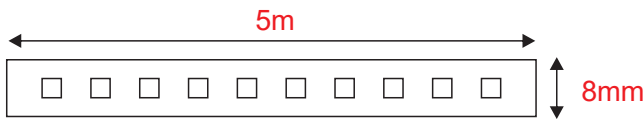

ΛΩΡΙΔΑ LED

2 ΕΤΗ
ΕΓΓΥΗΣΗΣ

Εφαρμογή

Αυτή η λωρίδα είναι κατάλληλη για εγκατάσταση σε εσωτερικό χώρο.

Τεχνικά Στοιχεία

Τάση Εισόδου **12V DC**

Ισχύς **4.8W / m**

Τύπος LED **SMD 2835**

Αριθμός LED chips **60 / m**

Διάρκεια Ζωής **30.000 ώρες**

Κατηγορία Προστασίας **CLASS III**

Δείκτης Στεγανότητας **IP65**

Μετασχηματιστής **Δεν συμπεριλαμβάνεται**

Ρυθμιζ. Φωτεινότητα **Ναι**

Αντικαταστάσιμη πηγή φωτός **Όχι**

Φωτομετρικά Στοιχεία

Θερμοκρασία Χρώματος **4000K**

Φωτεινή Ροή **570lm / m**

Διάχυση Φωτεινής Δέσμης **120°**

Δείκτης Χρωματ. Απόδοσης (Ra) **≥80**

Ενεργειακά Στοιχεία

Ενεργειακή Κλάση **F**

Κατανάλωση Ενέργειας **4.8 kWh/1000h**