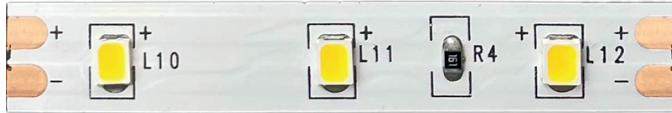

ΛΩΡΙΔΑ LED

2 ΕΤΗ
ΕΓΓΥΗΣΗΣ

Εφαρμογή

Αυτή η λωρίδα είναι κατάλληλη για εγκατάσταση σε εσωτερικό χώρο.

Τεχνικά Στοιχεία

Τάση Εισόδου **12V DC**

Ισχύς **4.8W / m**

Τύπος LED **SMD 2835**

Αριθμός LED chips **60 / m**

Διάρκεια Ζωής **30.000 ώρες**

Κατηγορία Προστασίας **CLASS III**

Δείκτης Στεγανότητας **IP65**

Μετασχηματιστής **Δεν συμπεριλαμβάνεται**

Ρυθμιζ. Φωτεινότητα **Ναι**

Αντικαταστάσιμη πηγή φωτός **Όχι**

Φωτομετρικά Στοιχεία

Θερμοκρασία Χρώματος **4000K**

Φωτεινή Ροή **570lm / m**

Διάχυση Φωτεινής Δέσμης **120°**

Δείκτης Χρωματ. Απόδοσης (Ra) **≥80**

Ενεργειακά Στοιχεία

Ενεργειακή Κλάση **F**

Κατανάλωση Ενέργειας **4.8 kWh/1000h**