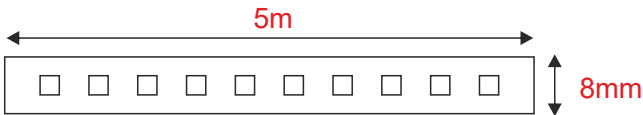

ΛΩΡΙΔΑ LED

Κωδικός:
1228359630PC

2 ΕΤΗ
ΕΓΓΥΗΣΗΣ

Εφαρμογή

Αυτή η λωρίδα είναι κατάλληλη
για εγκατάσταση σε εξωτερικό χώρο.

Τεχνικά Στοιχεία

Τάση Εισόδου **12V DC**

Ισχύς **9.6W/m**

Τύπος LED **SMD 2835**

Αριθμός LED chips **120/m**

Διάρκεια Ζωής **30.000 ώρες**

Κατηγορία Προστασίας **CLASS III** 

Δείκτης Στεγανότητας **IP65 NANO**

Μετασχηματιστής **Δεν συμπεριλαμβάνεται**

Ρυθμιζ. Φωτεινότητα **Ναι**