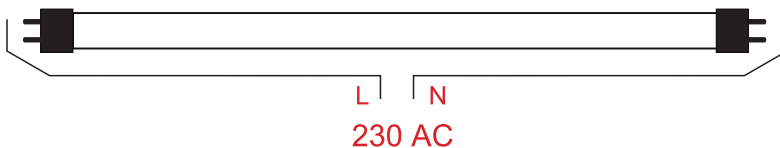

Ενεργειακά στοιχεία

Ενεργειακή Κλάση	F
Κατανάλωση Ενέργειας	17.0 kWh/1000h

Τα τεχνικά στοιχεία του προϊόντος ενδέχεται να διαφέρουν από τα αναγραφόμενα +/- 5-10%