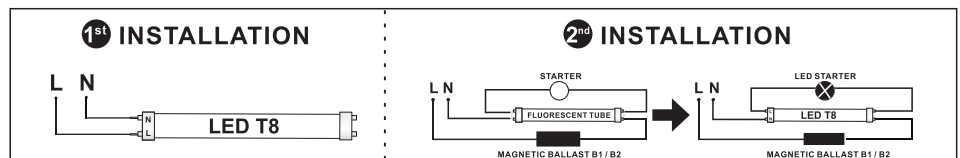

Ενεργειακά στοιχεία

Ενεργειακή Κλάση	E
Κατανάλωση Ενέργειας	18.0 kWh/1000h

LED Starter
Συμπεριλαμβάνεται
Included