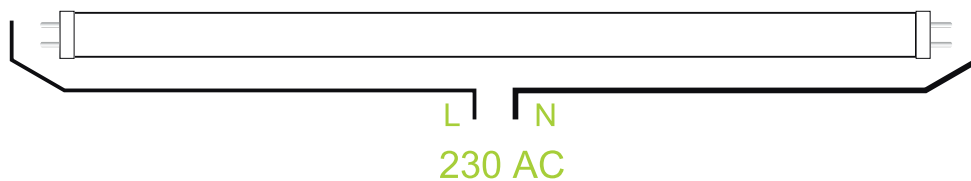

ΛΑΜΠΤΗΡΑΣ SMD LED T8

Κωδικός:
22T8CWEN

2 ΕΤΗ
ΕΓΓΥΗΣΗΣ

Τεχνικά Στοιχεία

Υλικό Περιβλήματος	Γυαλί + Πλαστικό
Τάση Εισόδου	230V AC
Συχνότητα Εισόδου	50Hz
Τύπος Ντουί	G13 T8
Συνολική Ισχύς	22W
Διάρκεια Ζωής	30.000 ώρες

Φωτομετρικά Στοιχεία

Θερμοκρασία Χρώματος	6000K
Φωτεινή Ροή	2300Lm
Διάχυση Φωτεινής Δέσμης	180°
Δείκτης Χρωματ. Απόδοσης	≥80
Ρυθμιζόμενος Φωτισμός	Όχι

Ενεργειακά στοιχεία

Ενεργειακή Κλάση	F
Κατανάλωση Ενέργειας	22.0 kWh/1000h