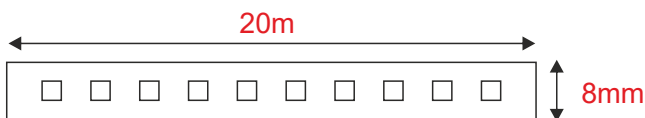

Διάρκεια Ζωής **30.000 hrs**

Κατηγορία Προστασίας **CLASS II**

Δείκτης Στεγανότητας **IP65**

Εφαρμογή

Αυτή η λωρίδα είναι κατάλληλη
για εγκατάσταση σε εξωτερικό χώρο.

Φωτομετρικά Στοιχεία

Θερμοκρασία Χρώματος **4000K**

Φωτεινή Ροή **1000Lm**

Δείκτης Χρωματικής Απόδοσης (CRI) **Ra≥80**

Ενεργειακά Στοιχεία

Κατανάλωση Ενέργειας **10.0 kWh/1000h**

Συμβατό με DIMMER220

max. 50m connection 230VCABLE

ΧΡΗΣΙΜΟΠΟΙΗΣΤΕ ΚΟΛΛΑ ΣΙΛΙΚΟΝΗΣ
ΓΙΑ ΣΤΕΓΑΝΟΠΟΙΗΣΗ (IP65)
& ΠΡΟΣΤΑΣΙΑ ΑΠΟ ΗΛΕΚΤΡΟΠΛΗΞΙΑ