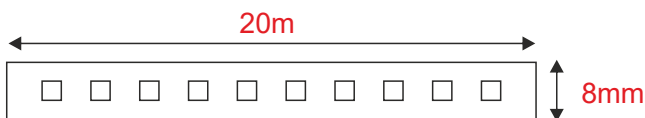

Διάρκεια Ζωής **30.000 hrs**

Κατηγορία Προστασίας **CLASS II**

Δείκτης Στεγανότητας **IP65**

Εφαρμογή

Αυτή η λωρίδα είναι κατάλληλη
για εγκατάσταση σε εξωτερικό χώρο.

Φωτομετρικά Στοιχεία

Θερμοκρασία Χρώματος **6500K**

Φωτεινή Ροή **1000Lm**

Δείκτης Χρωματικής Απόδοσης (CRI) **Ra≥80**

Ενεργειακά Στοιχεία

Κατανάλωση Ενέργειας **10.0 kWh/1000h**

Συμβατό με DIMMER220

max. 50m connection 230VCABLE

ΧΡΗΣΙΜΟΠΟΙΗΣΤΕ ΚΟΛΛΑ ΣΙΛΙΚΟΝΗΣ
ΓΙΑ ΣΤΕΓΑΝΟΠΟΙΗΣΗ (IP65)
& ΠΡΟΣΤΑΣΙΑ ΑΠΟ ΗΛΕΚΤΡΟΠΛΗΞΙΑ