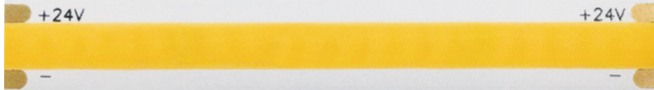

## LED COB ΛΩΡΙΔΑ

Κωδικός:  
**24109030CPCN****5** ΕΤΗ  
ΕΓΓΥΗΣΗΣ**Εφαρμογή**

Αυτή η λωρίδα είναι κατάλληλη για εγκατάσταση σε εξωτερικό χώρο.

**Τεχνικά Στοιχεία**Τάση Εισόδου **24V DC**Ισχύς **10W / m**Τύπος LED **COB**Αριθμός LED Chips **480 / m**Διάρκεια Ζωής **50.000 hrs**Κατηγορία Προστασίας **CLASS III** Δείκτης Στεγανότητας **IP66**Μετασχηματιστής **Δεν συμπεριλαμβάνεται**Ρυθμιζόμενη Φωτεινότητα **Ναι**Αντικαταστάσιμη Πηγή Φωτός **Όχι****Φωτομετρικά Στοιχεία**Θερμοκρασία Χρώματος **3000K**Φωτεινή Ροή **1000Lm / m**Διάχυση Φωτεινής Δέσμης **120°**Δείκτης Χρωματ. Απόδοσης (Ra) **≥90****Ενεργειακά Στοιχεία**Ενεργειακή Κλάση **F**Κατανάλωση Ενέργειας **10.0 kWh/1000h**

Τα τεχνικά στοιχεία του προϊόντος ενδέχεται να διαφέρουν από τα αναγραφόμενα +/- 10%