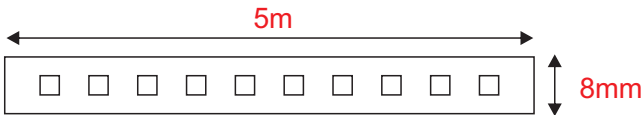

ΛΩΡΙΔΑ LED

Κωδικός:
24109040CN

5 ΕΤΗ
ΕΓΓΥΗΣΗΣ

Εφαρμογή

Αυτή η λωρίδα είναι κατάλληλη για εγκατάσταση σε εσωτερικό χώρο.

Τεχνικά Στοιχεία

Τάση Εισόδου	24V DC
Ισχύς	10W / m
Τύπος LED	COB 9221
Αριθμός LED Chips	480 / m
Διάρκεια Ζωής	50.000 hrs
Κατηγορία Προστασίας	CLASS III
Δείκτης Στεγανότητας	IP20
Μετασχηματιστής	Δεν συμπεριλαμβάνεται
Ρυθμιζόμενη Φωτεινότητα	Ναι
Αντικαταστάσιμη Πηγή Φωτός	Όχι

Φωτομετρικά Στοιχεία

Θερμοκρασία Χρώματος	4000K
Φωτεινή Ροή	1100Lm / m
MacAdam / SDCM	≤3SDCM
Διάχυση Φωτεινής Δέσμης	120°
Δείκτης Χρωματ. Απόδοσης (Ra)	≥90

Ενεργειακά Στοιχεία

Ενεργειακή Κλάση	F
Κατανάλωση Ενέργειας	10.0 kWh/1000h