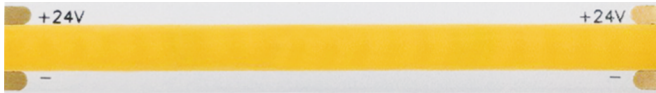

ΛΩΡΙΔΑ LED

5 ΕΤΗ
ΕΓΓΥΗΣΗΣ

Εφαρμογή

Αυτή η λωρίδα είναι κατάλληλη για εγκατάσταση σε εσωτερικό χώρο.

Τεχνικά Στοιχεία

Τάση Εισόδου	24V DC
Ισχύς	10W / m
Τύπος LED	COB 9221
Αριθμός LED Chips	480 / m
Διάρκεια Ζωής	50.000 hrs
Κατηγορία Προστασίας	CLASS III 
Δείκτης Στεγανότητας	IP20
Μετασχηματιστής	Δεν συμπεριλαμβάνεται
Ρυθμιζόμενη Φωτεινότητα	Ναι
Αντικαταστάσιμη Πηγή Φωτός	Όχι

Φωτομετρικά Στοιχεία

Θερμοκρασία Χρώματος	4000K
Φωτεινή Ροή	1100Lm / m
MacAdam / SDCM	≤3SDCM
Διάχυση Φωτεινής Δέσμης	120°
Δείκτης Χρωματ. Απόδοσης (Ra)	≥90

Ενεργειακά Στοιχεία

Ενεργειακή Κλάση	F
Κατανάλωση Ενέργειας	10.0 kWh/1000h