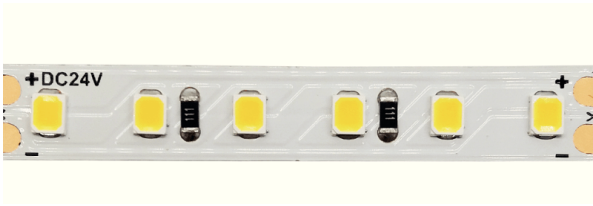

ΛΩΡΙΔΑ LED

5 ΕΤΗ
ΕΓΓΥΗΣΗΣ

powered by **OSRAM**

Εφαρμογή

Αυτή η λωρίδα είναι κατάλληλη για εγκατάσταση σε εσωτερικό χώρο.

Τεχνικά Στοιχεία

Τάση Εισόδου **24V DC**

Ισχύς **14.4W / m**

Τύπος LED **SMD 2835**

Αριθμός LED chips **120 / m**

Διάρκεια Ζωής **50.000 ώρες**

Κατηγορία Προστασίας **CLASS III**

Δείκτης Στεγανότητας **IP20**

Μετασχηματιστής **Δεν συμπεριλαμβάνεται**

Ρυθμιζ. Φωτεινότητα **Ναι**

Αντικαταστάσιμη πηγή φωτός **Όχι**

Φωτομετρικά Στοιχεία

Θερμοκρασία Χρώματος **4000K**

Φωτεινή Ροή **1600Lm / m**

MacAdam / SDCM **≤3SDCM**

Διάχυση Φωτεινής Δέσμης **120°**

Δείκτης Χρωματ. Απόδοσης (Ra) **≥80**