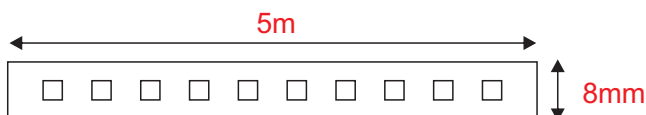

Τεχνικά Στοιχεία

Τάση Εισόδου **24V DC**

Ισχύς **14.4W / m**

Τύπος LED **SMD 2835**

Αριθμός LED chips **120 / m**

Διάρκεια Ζωής **50.000 ώρες**

Κατηγορία Προστασίας **CLASS III**

Δείκτης Στεγανότητας **IP20**

Μετασχηματιστής **Δεν συμπεριλαμβάνεται**

Ρυθμιζ. Φωτεινότητα **Ναι**

Αντικαταστάσιμη πηγή φωτός **Όχι**

Φωτομετρικά Στοιχεία

Θερμοκρασία Χρώματος **4000K**

Φωτεινή Ροή **1440lm / m**

MacAdam / SDCM **≤3SDCM**

Διάχυση Φωτεινής Δέσμης **120°**

Δείκτης Χρωματ. Απόδοσης (Ra) **≥90**

Ενεργειακά Στοιχεία

Ενεργειακή Κλάση **F**

Κατανάλωση Ενέργειας **14.4 kWh/1000h**

Τα τεχνικά στοιχεία του προϊόντος ενδέχεται να διαφέρουν από τα αναγραφόμενα +/- 10%

ΑΠΟΣΤΟΛΙΔΗΣ Α.Ε.Β.Ε.
ΒΙ.Π.Ε. Σερρών | 62100 Σέρρες, Ελλάδα
Τ. +30 23210 77020-21 | Φ. +30 23210 77022
info@acalight.gr | www.acalight.gr