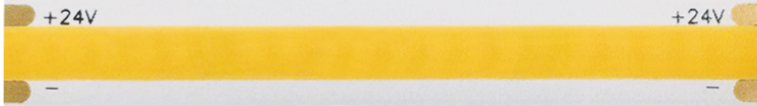

## Technical Data

Input Voltage	24V DC
Wattage	14W / m
Number of LED Chips	512 / m
Lifespan	50.000 hrs
Electrical Protection	CLASS III 
Ingress Protection	IP20
Driver	Not included
Dimmable	Yes
Replaceable LED Chip	No

## Photometrical Data

Color Temperature	3000K
Lumen	1400Lm / m
MacAdam / SDCM	≤3SDCM
Light Beam Spread	120°
Color Rendering Index (Ra)	≥90

### Τεχνικά Στοιχεία

Τάση Εισόδου	24V DC
Ισχύς	14W / m
Αριθμός LED chips	512 / m
Διάρκεια Ζωής	50.000 hrs
Κατηγορία Προστασίας	CLASS III
Δείκτης Στεγανότητας	IP20
Μετασχηματιστής	Δεν συμπεριλαμβάνεται
Ρυθμιζ. Φωτεινότητα	Ναι
Αντικαταστάσιμη πηγή φωτός	Όχι