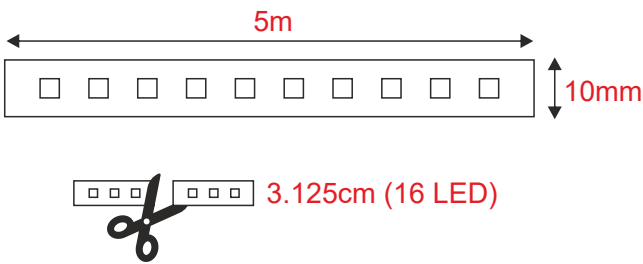

Ενεργειακά Στοιχεία

Ενεργειακή Κλάση	F
Κατανάλωση Ενέργειας	14.0 kWh/1000h

Τα τεχνικά στοιχεία του προϊόντος ενδέχεται να διαφέρουν από τα αναγραφόμενα +/- 10%