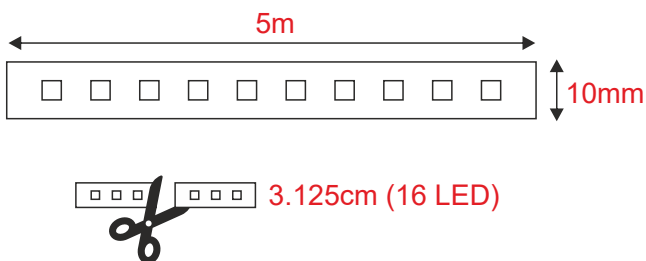

Energy Data

Energy Efficiency Label	F
Energy Consumption	14.0 kWh/1000h

The technical data of the product may differ from the listed +/- 10%