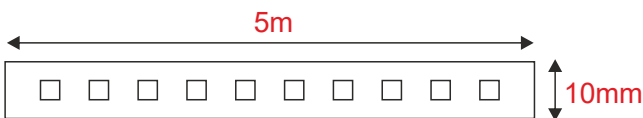

ΛΩΡΙΔΑ LED

Κωδικός:
24149040C

5 YEARS
GUARANTEE

Τεχνικά Στοιχεία

Τάση Εισόδου	24V DC
Ισχύς	14W / m
Αριθμός LED chips	480 / m
Διάρκεια Ζωής	50.000 hrs
Κατηγορία Προστασίας	CLASS III 
Δείκτης Στεγανότητας	IP20
Μετασηματιστής	Δεν συμπεριλαμβάνεται
Ρυθμιζ. Φωτεινότητα	Ναι
Αντικαταστάσιμη πηγή φωτός	Όχι

Φωτομετρικά Στοιχεία

Θερμοκρασία Χρώματος	4000K
Φωτεινή Ροή	1680lm / m
MacAdam / SDCM	≤3SDCM
Διάχυση Φωτεινής Δέσμης (Ra)	≈90

Ενεργειακά Στοιχεία

Ενεργειακή Κλάση	E
Κατανάλωση Ενέργειας	14.0 kWh/1000h

Τα τεχνικά στοιχεία του προϊόντος ενδέχεται να διαφέρουν από τα αναγραφόμενα +/- 10%