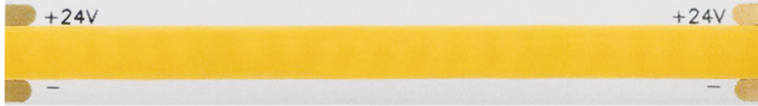

ΛΩΡΙΔΑ LED

Κωδικός:
24158030C

3 YEARS
GUARANTEE

Τεχνικά Στοιχεία

Τάση Εισόδου **24V DC**

Ισχύς **15W / m**

Αριθμός LED chips **512 / m**

Διάρκεια Ζωής **30.000 hrs**

Κατηγορία Προστασίας **CLASS III** 

Δείκτης Στεγανότητας **IP20**

Μετασηματιστής **Δεν συμπεριλαμβάνεται**

Φωτομετρικά Στοιχεία

Θερμοκρασία Χρώματος **3000K**

Φωτεινή Ροή **1500lm / m**

MacAdam / SDCM **≤3SDCM**

Διάχυση Φωτεινής Δέσμης (Ra) **80**

Ενεργειακά Στοιχεία

Ενεργειακή Κλάση **F**

Κατανάλωση Ενέργειας **15.0 kWh/1000h**

Τα τεχνικά στοιχεία του προϊόντος ενδέχεται να διαφέρουν από τα αναγραφόμενα +/- 10%

ΑΠΟΣΤΟΛΙΔΗΣ Α.Ε.Β.Ε.
ΒΙ.Π.Ε. Σερρών | 62100 Σέρρες, Ελλάδα
Τ. +30 23210 77020-21 | Φ. +30 23210 77022
info@acalight.gr | www.acalight.gr