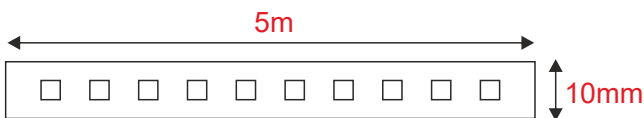

Ενεργειακά Στοιχεία

Ενεργειακή Κλάση **F**

Κατανάλωση Ενέργειας **15.0 kWh/1000h**

Τα τεχνικά στοιχεία του προϊόντος ενδέχεται να διαφέρουν από τα αναγραφόμενα +/- 10%

ΑΠΟΣΤΟΛΙΔΗΣ Α.Ε.Β.Ε.
ΒΙ.Π.Ε. Σερρών | 62100 Σέρρες, Ελλάδα
Τ. +30 23210 77020-21 | Φ. +30 23210 77022
info@acalight.gr | www.acalight.gr