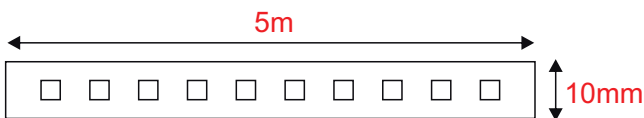

Ενεργειακά Στοιχεία

Ενεργειακή Κλάση **F**

Κατανάλωση Ενέργειας **15.0 kWh/1000h**

Τα τεχνικά στοιχεία του προϊόντος ενδέχεται να διαφέρουν από τα αναγραφόμενα +/- 10%

ΑΠΟΣΤΟΛΙΔΗΣ Α.Ε.Β.Ε.
ΒΙ.Π.Ε. Σερρών | 62100 Σέρρες, Ελλάδα
Τ. +30 23210 77020-21 | Φ. +30 23210 77022
info@acalight.gr | www.acalight.gr