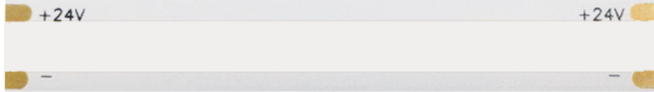

ΛΩΡΙΔΑ LED

Κωδικός:
2415RGBPC**5** ΕΤΗ
ΕΓΓΥΗΣΗΣ**Εφαρμογή**

Αυτή η λωρίδα είναι κατάλληλη για εγκατάσταση σε εξωτερικό χώρο.

**Τεχνικά Στοιχεία**Τάση Εισόδου **24V DC**Ισχύς **15W / m**Τύπος LED **COB**Αριθμός LED Chips **672 / m**Διάρκεια Ζωής **50.000 hrs**Κατηγορία Προστασίας **CLASS III** Δείκτης Στεγανότητας **IP66**Μετασχηματιστής **Δεν συμπεριλαμβάνεται**Ρυθμιζόμενη Φωτεινότητα **Ναι**Αντικαταστάσιμη Πηγή Φωτός **Όχι****Φωτομετρικά Στοιχεία**Θερμοκρασία Χρώματος **RGB**Φωτεινή Ροή **RGB**Διάχυση Φωτεινής Δέσμης **120°****Ενεργειακά Στοιχεία**Κατανάλωση Ενέργειας **15.0 kWh/1000h**

Τα τεχνικά στοιχεία του προϊόντος ενδέχεται να διαφέρουν από τα αναγραφόμενα +/- 10%