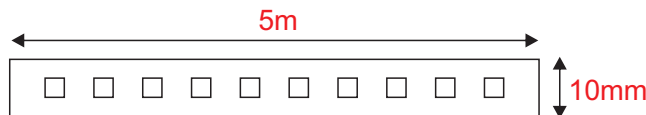

ΛΩΡΙΔΑ LED

Κωδικός:
2415RGBC**5** ΕΤΗ
ΕΓΓΥΗΣΗΣ

Εφαρμογή

Αυτή η λωρίδα είναι κατάλληλη
για εγκατάσταση σε εσωτερικό χώρο.

Τεχνικά Στοιχεία

Τάση Εισόδου **24V DC**Ισχύς **15W / m**Τύπος LED **COB**Αριθμός LED Chips **672 / m**Διάρκεια Ζωής **50.000 hrs**Κατηγορία Προστασίας **CLASS III** Δείκτης Στεγανότητας **IP20**Μετασχηματιστής **Δεν συμπεριλαμβάνεται**Ρυθμιζόμενη Φωτεινότητα **Ναι**Αντικαταστάσιμη Πηγή Φωτός **Όχι**

Φωτομετρικά Στοιχεία

Θερμοκρασία Χρώματος **RGB**Φωτεινή Ροή **RGB**Διάχυση Φωτεινής Δέσμης **120°**

Ενεργειακά Στοιχεία

Κατανάλωση Ενέργειας **15.0 kWh/1000h**

Τα τεχνικά στοιχεία του προϊόντος ενδέχεται να διαφέρουν από τα αναγραφόμενα +/- 10%