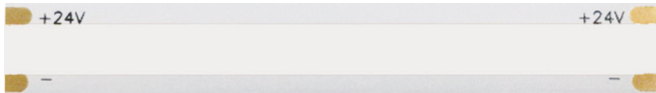

ΛΩΡΙΔΑ LED

Κωδικός:
2415RGBC**5** ΕΤΗ
ΕΓΓΥΗΣΗΣ

Εφαρμογή

Αυτή η λωρίδα είναι κατάλληλη
για εγκατάσταση σε εσωτερικό χώρο.

Τεχνικά Στοιχεία

Τάση Εισόδου **24V DC**Ισχύς **15W / m**Τύπος LED **COB**Αριθμός LED Chips **672 / m**Διάρκεια Ζωής **50.000 hrs**Κατηγορία Προστασίας **CLASS III** Δείκτης Στεγανότητας **IP20**Μετασχηματιστής **Δεν συμπεριλαμβάνεται**Ρυθμιζόμενη Φωτεινότητα **Ναι**Αντικαταστάσιμη Πηγή Φωτός **Όχι**

Φωτομετρικά Στοιχεία

Θερμοκρασία Χρώματος **RGB**Φωτεινή Ροή **RGB**Διάχυση Φωτεινής Δέσμης **120°**

Ενεργειακά Στοιχεία

Κατανάλωση Ενέργειας **15.0 kWh/1000h**

Τα τεχνικά στοιχεία του προϊόντος ενδέχεται να διαφέρουν από τα αναγραφόμενα +/- 10%