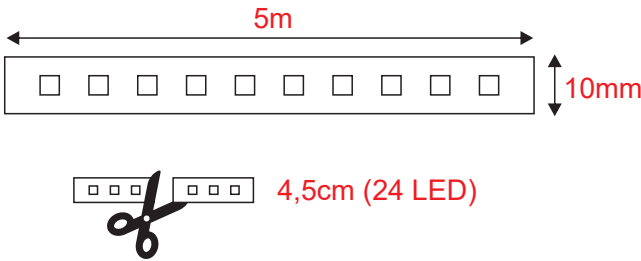

ΛΩΡΙΔΑ LED COB

3 ΕΤΗ
ΕΓΓΥΗΣΗΣ

Εφαρμογή

Αυτή η λωρίδα είναι κατάλληλη για εγκατάσταση σε εσωτερικό χώρο.

Τεχνικά Στοιχεία

Τάση Εισόδου	24V DC
Ισχύς	16W / m
Τύπος LED	COB 1021
Αριθμός LED chips	528 / m
Διάρκεια Ζωής	30.000 ώρες
Κατηγορία Προστασίας	CLASS III
Δείκτης Στεγανότητας	IP20
Μετασχηματιστής	Δεν συμπεριλαμβάνεται
Ρυθμιζ. Φωτεινότητα	Ναι
Αντικαταστάσιμη πηγή φωτός	Όχι

Φωτομετρικά Στοιχεία

Θερμοκρασία Χρώματος	4000K
Φωτεινή Ροή	2080Lm / m
SDCM	≤3SDCM
Διάχυση Φωτεινής Δέσμης	120°
Δείκτης Χρωματ. Απόδοσης (Ra)	≥80

Ενεργειακά Στοιχεία

Ενεργειακή Κλάση	E
Κατανάλωση Ενέργειας	16.0 kWh/1000h