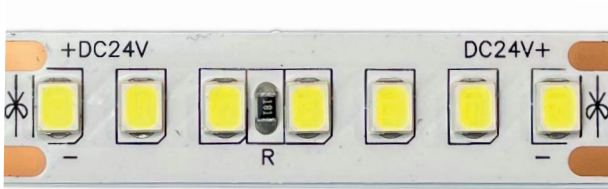

Κωδικός:
24283514440

ΛΩΡΙΔΑ LED

2 ΕΤΗ
ΕΓΓΥΗΣΗΣ

Τεχνικά Στοιχεία

Τάση Εισόδου **24V DC**

Ισχύς **14.4W / m**

Τύπος LED **SMD 2835**

Αριθμός LED chips **182 / m**

Διάρκεια Ζωής **30.000 ώρες**

Κατηγορία Προστασίας **CLASS III**

Δείκτης Στεγανότητας **IP20**

Μετασχηματιστής **Δεν συμπεριλαμβάνεται**

Ρυθμιζ. Φωτεινότητα **Ναι**

Αντικαταστάσιμη πηγή φωτός **Όχι**

Φωτομετρικά Στοιχεία

Θερμοκρασία Χρώματος **4000K**

Φωτεινή Ροή LED **1920Lm / m**

Διάχυση Φωτεινής Δέσμης **120°**

Δείκτης Χρωματ. Απόδοσης **≥80**

Ενεργειακά Στοιχεία

Ενεργειακή Κλάση **E**

Κατανάλωση Ενέργειας **14.4 kWh/1000h**