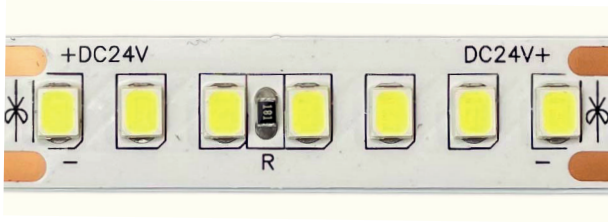

Κωδικός:

2428351446525M

ΛΩΡΙΔΑ LED

2 ΕΤΗ
ΕΓΓΥΗΣΗΣ

Τεχνικά Στοιχεία

Τάση Εισόδου **24V DC**

Ισχύς **14.4W / m**

Τύπος LED **SMD 2835**

Αριθμός LED chips **182 / m**

Διάρκεια Ζωής **30.000 ώρες**

Κατηγορία Προστασίας **CLASS III**

Δείκτης Στεγανότητας **IP20**

Μετασχηματιστής **Δεν συμπεριλαμβάνεται**

Ρυθμιζ. Φωτεινότητα **Ναι**

Αντικαταστάσιμη πηγή φωτός **Όχι**

Photometrical Data

Color Temperature **6500K**

Lumen **1920Lm / m**

Light Beam Spread **120°**

Color Rendering Index (Ra) **≥80**

Ενεργειακά Στοιχεία

Ενεργειακή Κλάση **E**

Κατανάλωση Ενέργειας **14.4 kWh/1000h**