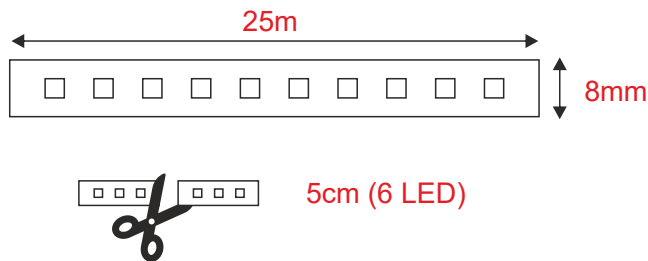

ΛΩΡΙΔΑ LED

2 ΕΤΗ
ΕΓΓΥΗΣΗΣ

Εφαρμογή

Αυτή η λωρίδα είναι κατάλληλη
για εγκατάσταση σε εσωτερικό χώρο.

Τεχνικά Στοιχεία

Τάση Εισόδου **24V DC**

Ισχύς **9.6W / m**

Τύπος LED **SMD 2835**

Αριθμός LED chips **120 / m**

Διάρκεια Ζωής **30.000 ώρες**

Κατηγορία Προστασίας **CLASS III** 

Δείκτης Στεγανότητας **IP20**

Μετασχηματιστής **Δεν συμπεριλαμβάνεται**

Ρυθμιζ. Φωτεινότητα **Ναι**

Αντικαταστάσιμη πηγή φωτός **Όχι**

Φωτομετρικά Στοιχεία

Θερμοκρασία Χρώματος **2700K**

Φωτεινή Ροή **1080Lm / m**

Διάχυση Φωτεινής Δέσμης **120°**

Δείκτης Χρωματ. Απόδοσης (Ra) **≥80**

Ενεργειακά Στοιχεία

Ενεργειακή Κλάση **F**

Τα τεχνικά στοιχεία του προϊόντος ενδέχεται να διαφέρουν από τα αναγραφόμενα +/- 10%