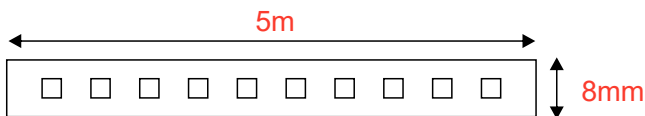

Ενεργειακά Στοιχεία

Ενεργειακή Κλάση **F**

Τα τεχνικά στοιχεία του προϊόντος ενδέχεται να διαφέρουν από τα αναγραφόμενα +/- 10%