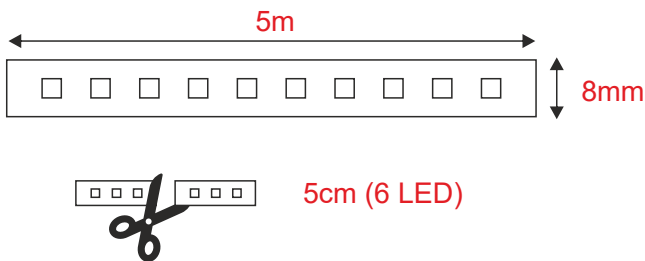

ΛΩΡΙΔΑ LED

Κωδικός:
2428359630PC

2 ΕΤΗ
ΕΓΓΥΗΣΗΣ

Εφαρμογή

Αυτή η λωρίδα είναι κατάλληλη
για εγκατάσταση σε εξωτερικό χώρο.

Τεχνικά Στοιχεία

Τάση Εισόδου **24V DC**

Ισχύς **9.6W / m**

Τύπος LED **SMD 2835**

Αριθμός LED chips **120 / m**

Διάρκεια Ζωής **30.000 ώρες**

Κατηγορία Προστασίας **CLASS III**

Δείκτης Στεγανότητας **IP65 NANO**

Μετασχηματιστής **Δεν συμπεριλαμβάνεται**

Ρυθμιζ. Φωτεινότητα **Ναι**