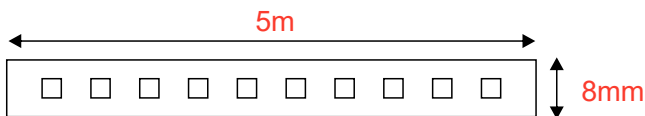

Φωτομετρικά Στοιχεία

Θερμοκρασία Χρώματος **4000K**

Φωτεινή Ροή **1130Lm / m**

Διάχυση Φωτεινής Δέσμης **120°**

Δείκτης Χρωματ. Απόδοσης (Ra) **≥80**

Ενεργειακά Στοιχεία

Ενεργειακή Κλάση **F**

Τα τεχνικά στοιχεία του προϊόντος ενδέχεται να διαφέρουν από τα αναγραφόμενα +/- 10%