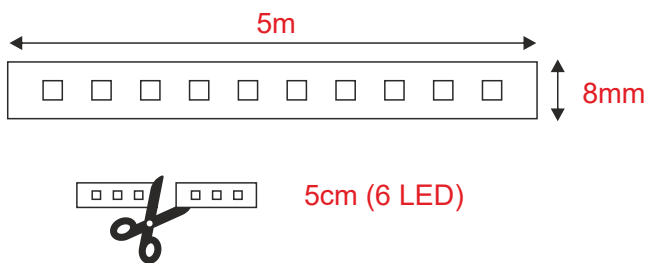

ΛΩΡΙΔΑ LED

Κωδικός:
24488030PC**5** ΕΤΗ
ΕΓΓΥΗΣΗΣ

Εφαρμογή

Αυτή η λωρίδα είναι κατάλληλη
για εγκατάσταση σε εξωτερικό χώρο.

Τεχνικά Στοιχεία

Τάση Εισόδου **24V DC**Ισχύς **4.8W / m**Τύπος LED **SMD 2835**Αριθμός LED chips **80 / m**Διάρκεια Ζωής **50.000 ώρες**Κατηγορία Προστασίας **CLASS III** Δείκτης Στεγανότητας **IP65 NANO**Μετασχηματιστής **Δεν συμπεριλαμβάνεται**Ρυθμιζ. Φωτεινότητα **Ναι**Αντικαταστάσιμη πηγή φωτός **Όχι**

Φωτομετρικά Στοιχεία

Θερμοκρασία Χρώματος **3000K**Φωτεινή Ροή **800Lm / m**Διάχυση Φωτεινής Δέσμης **120°**Δείκτης Χρωματ. Απόδοσης (Ra) **≥80**

Ενεργειακά Στοιχεία

Ενεργειακή Κλάση **D**

Τα τεχνικά στοιχεία του προϊόντος ενδέχεται να διαφέρουν από τα αναγραφόμενα +/- 10%