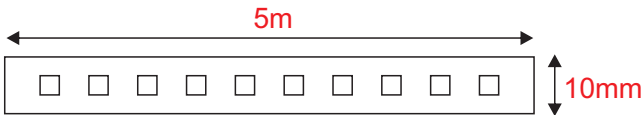

ΛΩΡΙΔΑ LED

Κωδικός:
24969030

5 ΕΤΗ
ΕΓΓΥΗΣΗΣ

Εφαρμογή

Αυτή η λωρίδα είναι κατάλληλη για εγκατάσταση σε εσωτερικό χώρο.

Τεχνικά Στοιχεία

Τάση Εισόδου **24V DC**

Ισχύς **9.6W / m**

Τύπος LED **SMD 2835 SAMSUNG**

Αριθμός LED chips **160 / m**

Διάρκεια Ζωής **50.000 ώρες**

Κατηγορία Προστασίας **CLASS III**

Δείκτης Στεγανότητας **IP20**

Μετασχηματιστής **Δεν συμπεριλαμβάνεται**

Ρυθμιζ. Φωτεινότητα **Ναι**