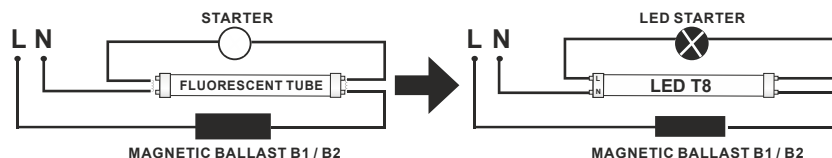

ΛΑΜΠΤΗΡΑΣ SMD LED T8

Κωδικός / Code:
24T8HECW

2ΕΤΗ
ΕΓΓΥΗΣΗΣ

Τεχνικά Στοιχεία

Υλικό Περιβλήματος	Γυαλί+Πλαστικό
Τάση Εισόδου	230V AC
Συχνότητα Εισόδου	50Hz
Τύπος Ντουί	G13 T8
Συνολική Ισχύς	24W
Διάρκεια Ζωής	40.000 ώρες

Φωτομετρικά Στοιχεία

Θερμοκρασία Χρώματος	6500K
Φωτεινή Ροή	2830Lm
Διάχυση Φωτεινής Δέσμης	160° Συμμετρική
Δείκτης Χρωματ. Απόδοσης	Ra≥80
Ρυθμιζόμενος Φωτισμός	Όχι

Ενεργειακά στοιχεία

Ενεργειακή Κλάση **E**

Τα τεχνικά στοιχεία του προϊόντος ενδέχεται να διαφέρουν από τα αναγραφόμενα +/- 5~10%