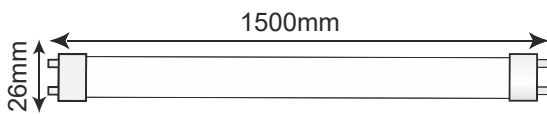

ΛΑΜΠΤΗΡΑΣ SMD LED T8

Κωδικός / Code:
24T8HECW

2ΕΤΗ
ΕΓΓΥΗΣΗΣ

Τεχνικά Στοιχεία

Υλικό Περιβλήματος	Γυαλί+Πλαστικό
Τάση Εισόδου	230V AC
Συχνότητα Εισόδου	50Hz
Τύπος Ντουί	G13 T8
Συνολική Ισχύς	24W
Διάρκεια Ζωής	40.000 ώρες

Φωτομετρικά Στοιχεία

Θερμοκρασία Χρώματος	6500K
Φωτεινή Ροή	2830Lm
Διάχυση Φωτεινής Δέσμης	160° Συμμετρική
Δείκτης Χρωματ. Απόδοσης	Ra≥80
Ρυθμιζόμενος Φωτισμός	Όχι

Ενεργειακά στοιχεία

Ενεργειακή Κλάση **E**