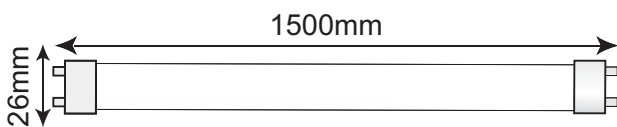

ΛΑΜΠΤΗΡΑΣ SMD LED T8

Κωδικός:
24T8HENW

2 ΕΤΗ
ΕΓΓΥΗΣΗΣ

Τεχνικά Στοιχεία

Υλικό Περιβλήματος	Γυαλί + Πλαστικό
Τάση Εισόδου	230V AC
Συχνότητα Εισόδου	50Hz
Τύπος Ντουί	G13 T8
Συνολική Ισχύς	24W
Διάρκεια Ζωής	40.000 ώρες

Φωτομετρικά Στοιχεία

Θερμοκρασία Χρώματος	4000K
Φωτεινή Ροή	2800Lm
Διάχυση Φωτεινής Δέσμης	160°
Δείκτης Χρωματ. Απόδοσης	≥80
Ρυθμιζόμενος Φωτισμός	Όχι

Ενεργειακά στοιχεία

Ενεργειακή Κλάση	E
Κατανάλωση Ενέργειας	24.0 kWh/1000h