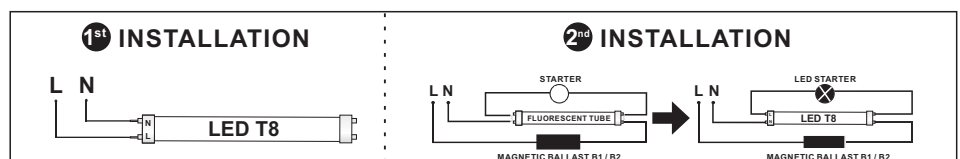

LED Starter
Συμπεριλαμβάνεται
Included