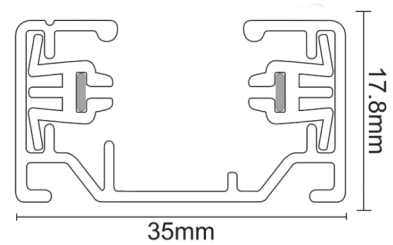

ΜΟΝΟΦΑΣΙΚΗ ΡΑΓΑ (1μ)

Κωδικός:
2W1MB

1 μέτρο μαύρη ράγα, ιδανική για μονοφασικά σποτ ράγας.

Τεχνικά Στοιχεία

- Σώμα αλουμινίου
- Μαύρο χρώμα
- Συμβατό με μονοφασικό σποτ ράγας
- 1 μέτρο

Τα τεχνικά στοιχεία του προϊόντος ενδέχεται να διαφέρουν από τα αναγραφόμενα +/- 10%