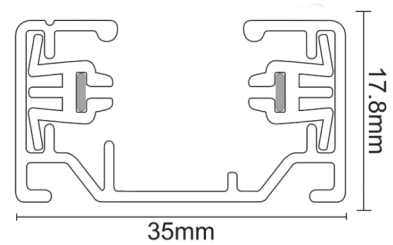

ΜΟΝΟΦΑΣΙΚΗ ΡΑΓΑ (2μ)

Κωδικός:
2W2MB

2 μετρα μαύρη ράγα, ιδανική για μονοφασικά σποτ ράγας.

Τεχνικά Στοιχεία

- Σώμα αλουμινίου
- Μαύρο χρώμα
- Συμβατό με μονοφασικό σποτ ράγας
- 2 μέτρα

Τα τεχνικά στοιχεία του προϊόντος ενδέχεται να διαφέρουν από τα αναγραφόμενα +/- 10%