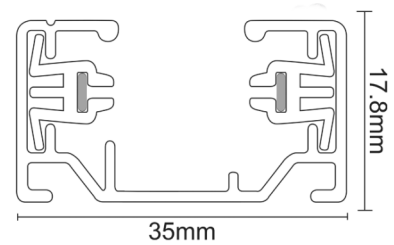

ΜΟΝΟΦΑΣΙΚΗ ΡΑΓΑ (3μ)

Κωδικός:
2W3MB

3 μετρα μαύρη ράγα, ιδανική για μονοφασικά σποτ ράγας.

Τεχνικά Στοιχεία

- Σώμα αλουμινίου
- Μαύρο χρώμα
- Συμβατό με μονοφασικό σποτ ράγας
- 3 μέτρα

Τα τεχνικά στοιχεία του προϊόντος ενδέχεται να διαφέρουν από τα αναγραφόμενα +/- 10%