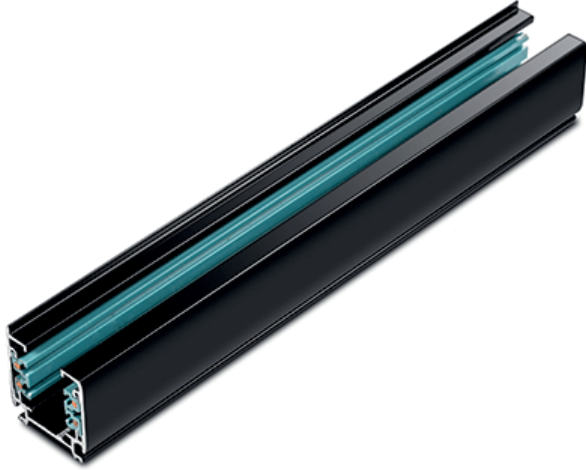

## ΤΡΙΦΑΣΙΚΗ ΡΑΓΑ (1μ)

Κωδικός:  
**4W1MB**

### Τεχνικά Στοιχεία

- Σώμα αλουμινίου
- Μαύρο χρώμα
- Συμβατό με τριφασικό σποτ ράγας
- 1 μέτρο

1 μέτρο μαύρη ράγα, ιδανική για τριφασικά σποτ ράγας.

Τα τεχνικά στοιχεία του προϊόντος ενδέχεται να διαφέρουν από τα αναγραφόμενα +/- 10%