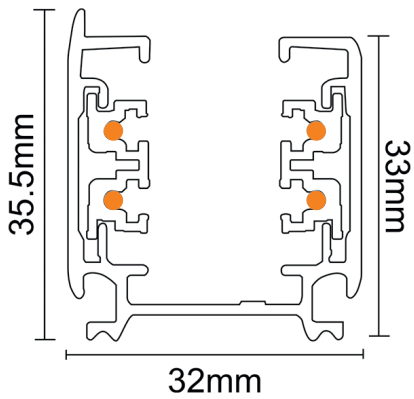

## ΣΥΣΤΗΜΑ ΡΑΓΑΣ 230V

### Τεχνικά Στοιχεία

Υλικό	<b>Αλουμίνιο</b>
Μήκος	<b>3 μέτρα</b>
Χρώμα	<b>Μαύρο</b>
Τάση	<b>230V AC</b>

### Εφαρμογή

Κατάλληλη για εγκατάσταση σε εσωτερικό χώρο

Τα τεχνικά στοιχεία του προϊόντος ενδέχεται να διαφέρουν από τα αναγραφόμενα +/- 10%