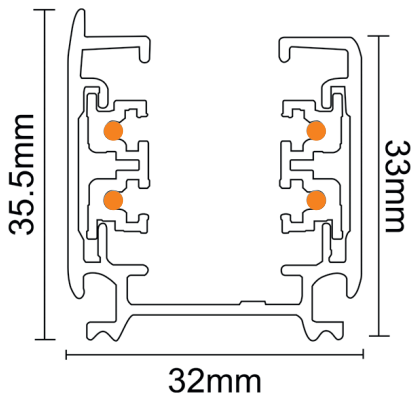

## ΣΥΣΤΗΜΑ ΡΑΓΑΣ 230V

Κωδικός:  
**4W3MB**

### Τεχνικά Στοιχεία

Υλικό	<b>Αλουμίνιο</b>
Μήκος	<b>3 μέτρα</b>
Χρώμα	<b>Μαύρο</b>
Τάση	<b>230V AC</b>

### Εφαρμογή

Κατάλληλη για εγκατάσταση σε εσωτερικό χώρο

Τα τεχνικά στοιχεία του προϊόντος ενδέχεται να διαφέρουν από τα αναγραφόμενα +/- 10%