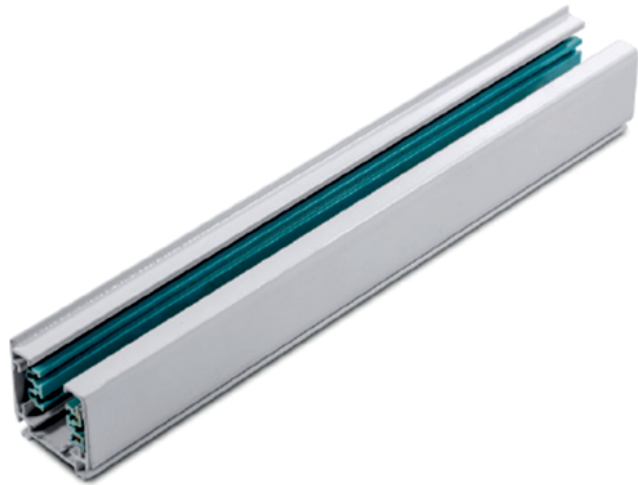

ΣΥΣΤΗΜΑ ΡΑΓΑΣ 230V

Τεχνικά Στοιχεία

Υλικό	Αλουμίνιο
Μήκος	3 μέτρα
Χρώμα	Λευκό
Τάση	230V AC

Εφαρμογή

Κατάλληλη για εγκατάσταση σε εσωτερικό χώρο

Τα τεχνικά στοιχεία του προϊόντος ενδέχεται να διαφέρουν από τα αναγραφόμενα +/- 10%