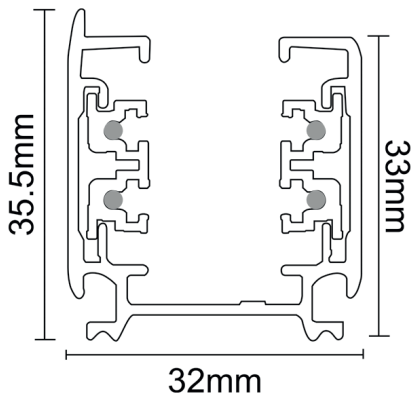

ΣΥΣΤΗΜΑ ΡΑΓΑΣ 230V

Τεχνικά Στοιχεία

Υλικό	Αλουμίνιο
Μήκος	3 μέτρα
Χρώμα	Λευκό
Τάση	230V AC

Εφαρμογή

Κατάλληλη για εγκατάσταση σε εσωτερικό χώρο

Τα τεχνικά στοιχεία του προϊόντος ενδέχεται να διαφέρουν από τα αναγραφόμενα +/- 10%