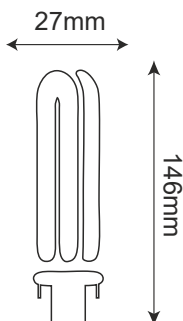

ΛΑΜΠΑ ΟΙΚΟΝΟΜΙΑΣ ΦΘΟΡΙΣΜΟΥ

Κωδικός:
619832182

Τεχνικά Στοιχεία

Υλικό Περιβλήματος	Γυαλί
Τύπος Ντουί	G24q
Χρώμα Καλύμματος Λαμπτήρα	Γαλακτερό
Συνολική Ισχύς	18W
Διάρκεια Ζωής	10.000 ώρες
Διάσταση	27x146mm

Φωτομετρικά Στοιχεία

Θερμοκρασία Χρώματος	6400K
Φωτεινή Ροή	1150Lm
Διάχυση Φωτεινής Δέσμης	360°
Δείκτης Χρωματ. Απόδοσης	≥80
Ρυθμιζόμενος Φωτισμός	Όχι

Ενεργειακά στοιχεία

Ενεργειακή Κλάση	G
Κατανάλωση Ενέργειας	18.0 kWh/1000h

Τα τεχνικά στοιχεία του προϊόντος ενδέχεται να διαφέρουν από τα αναγραφόμενα +/- 5-10%