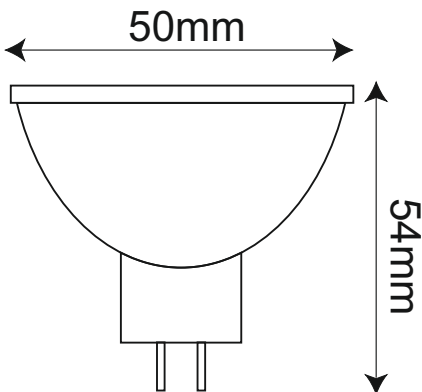

Ενεργειακά στοιχεία

Ενεργειακή Κλάση **G**

Τα τεχνικά στοιχεία του προϊόντος ενδέχεται να διαφέρουν από τα αναγραφόμενα +/- 10%