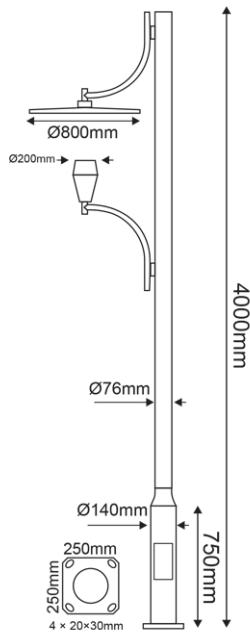

Κωδικός:  
**8338II**

**Φ/Σ ΠΛΑΤΕΙΑΣ E27 ΚΕΝΟ ΚΕΦΑΛΗ+ΣΤΥΛΟΣ**

**Τεχνικά Στοιχεία**

IP- Δείκτης Προστασίας από Υγρά και Σκόνη	<b>IP65</b>
Τάση Εισόδου	<b>230V</b>
Αριθμός Λαμπτήρων	<b>1</b>
Τύπος Ντουί	<b>E27</b>
Χρώμα (κύριο)	<b>Γκρι</b>
Υλικό (κύριο)	<b>Αλουμίνιο</b>
Εγκατάσταση	<b>Επιδαπέδιο</b>
Τύπος Φωτιστικού	<b>Συμβατικό</b>
Περιστροφή βραχίονα/κεφαλής	<b>ΟΧΙ</b>

Τα τεχνικά στοιχεία του προϊόντος ενδέχεται να διαφέρουν από τα αναγραφόμενα +/- 10%